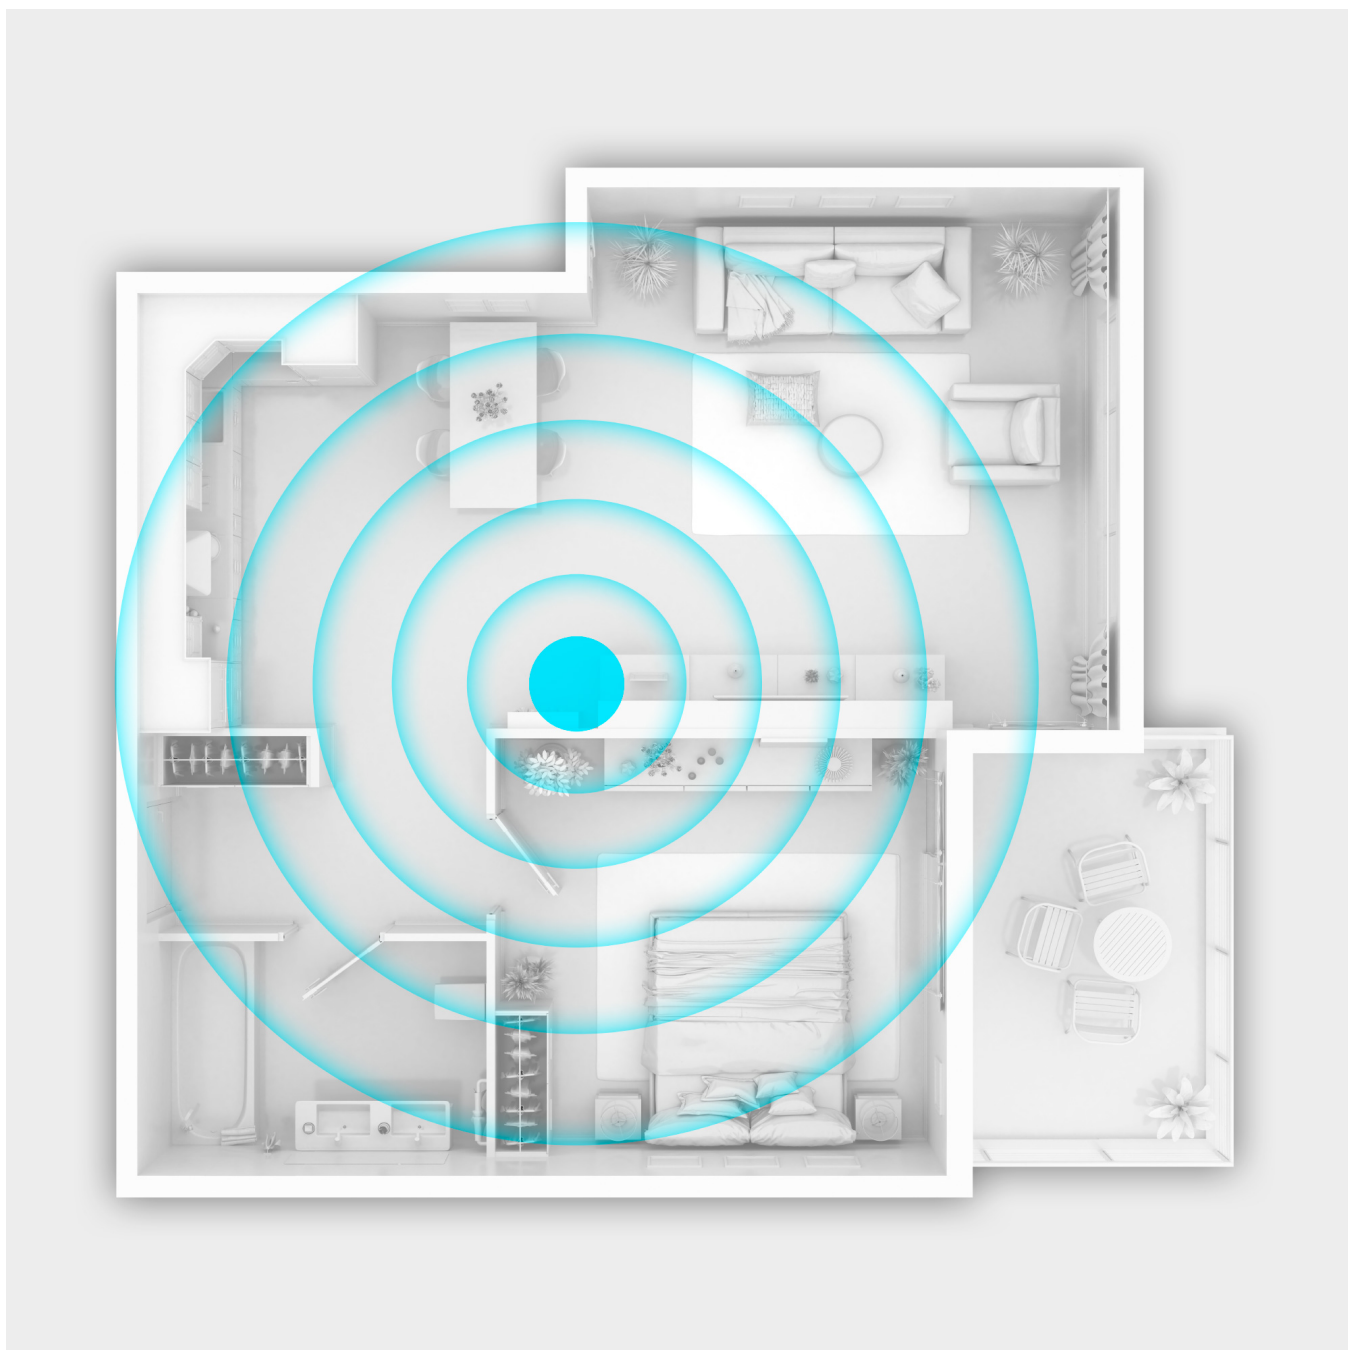

Router 4G LTE Rebel

Rebel

Marka:
Rebel

Kod produktu:
RB-0702

Opis

Router Wi-Fi Rebel RB-702

Szukasz szybkiego, niezawodnego urządzenia, które zapewni Ci stałe połączenie z internetem w domu. Niezależnie od tego, czy pracujesz zdalnie czy potrzebujesz spędzić miły czas z rodziną na streamingu filmów router na kartę SIM z serii Rebel Comp spełni Twoje oczekiwania.

Do 10 urządzeń jednocześnie

Router wifi na kartę sim umożliwia łatwe udostępnianie połączenia 4G nawet 10 użytkownikom jednocześnie bez utraty jakości sygnału. Wystarczy włożyć do urządzenia kartę SIM, a błyskawicznie zamieni się ono w internetowy hotspot.

Router z zewnętrznymi antenami

To, czym zwraca na siebie uwagę router domowy Rebel, to dwie anteny zewnętrzne. Ich zastosowanie zdecydowanie wzmocni sygnał i zwiększy zasięg, a tym samym pozwoli na swobodne korzystanie z sieci w każdym pomieszczeniu.

Rebel
COMP

Czytelny wyświetlacz

To, co zwraca uwagę w routerze Rebel to wyświetlacz, który dzięki czytelnym ikonom pozwala szybko sprawdzić status działania, w tym połączenie z Internetem, podłączone urządzenia, transmisję danych itp.