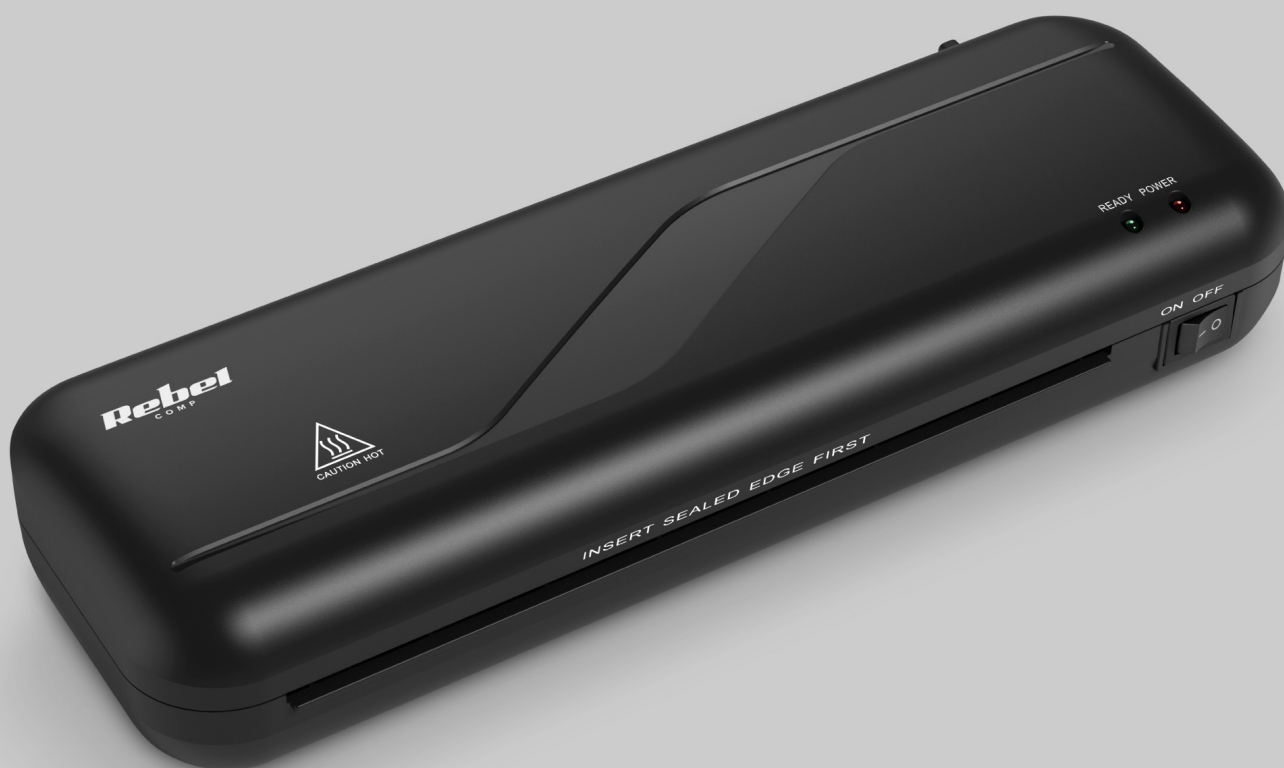

## Laminator A4 Rebel

**Rebel**

**Marka:**  
Rebel

**Producent:**  
LECHPOL ELECTRONICS  
LESZEK Spółka  
komandytowa

**Kod produktu:**  
URZ0987

**Kod EAN:**  
5901890096843

## Laminator A4 Rebel

Szukasz urządzenia, które pomoże Ci przedłużyć żywotność ważnych papierów w domu albo biurze? Laminator A4 Rebel to nowoczesne urządzenie do laminacji, które zapewni Ci doskonałą ochronę i estetyczny wygląd Twoich dokumentów.

## Do domu i biura

Laminator Rebel pozwoli Ci zabezpieczyć ważne dokumenty do maksymalnego formatu A4. Zatem z powodzeniem możesz wykorzystać go do legitymacji, prac dzieci, zdjęć, certyfikatów, plakatów, dyplomów itp. Laminacja ochroni te dokumenty przed zniszczeniem, wodą, plamami i innymi uszkodzeniami.

## Wszechstronne zastosowanie

Laminarka do papieru Rebel umożliwia zabezpieczanie dokumentów o maksymalnej grubości wynoszącej 0,6 mm. Dzięki temu możesz laminować zarówno cienkie arkusze, jak i te o nieco większej grubości.