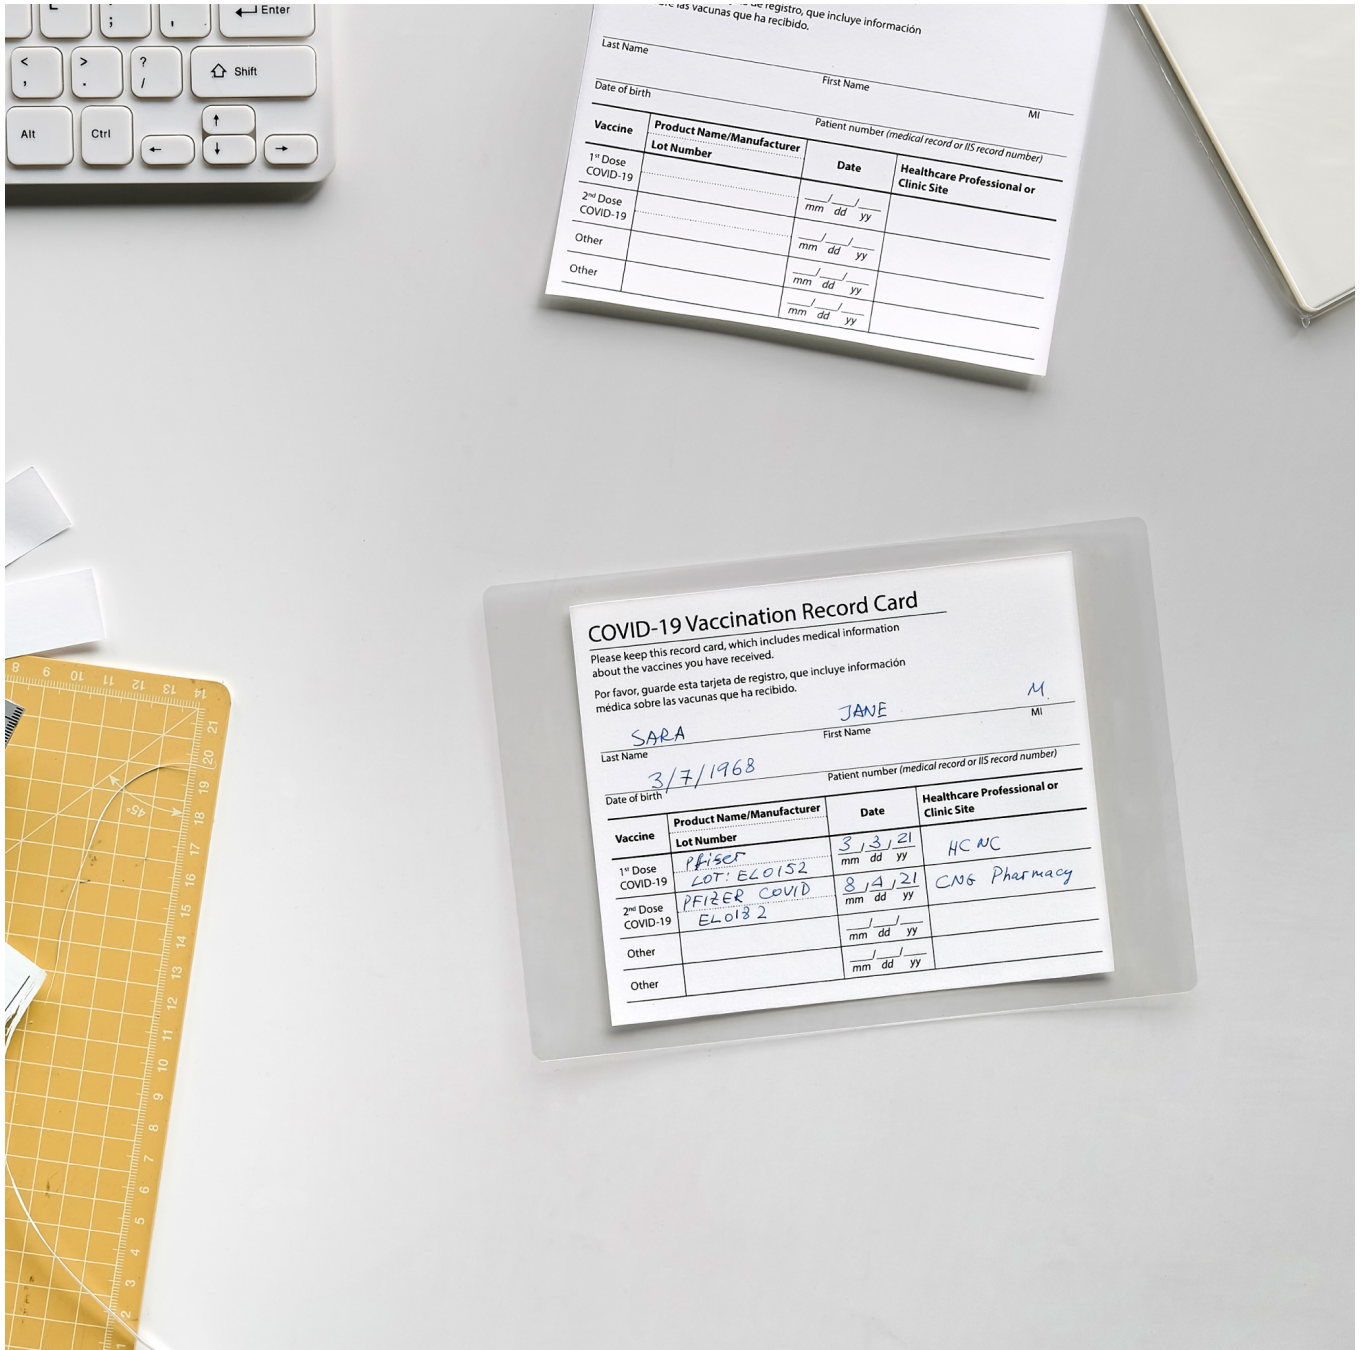

## Laminator A4 Rebel

**Rebel**

**Marka:**  
Rebel

**Producent:**  
LECHPOL ELECTRONICS  
LESZEK Spółka  
komandytowa

**Kod produktu:**  
URZ0987

**Kod EAN:**  
5901890096843

## Laminator A4 Rebel

Szukasz urządzenia, które pomoże Ci przedłużyć żywotność ważnych papierów w domu albo biurze? Laminator A4 Rebel to nowoczesne urządzenie do laminacji, które zapewni Ci doskonałą ochronę i estetyczny wygląd Twoich dokumentów.

## Do domu i biura

Laminator Rebel pozwoli Ci zabezpieczyć ważne dokumenty do maksymalnego formatu A4. Zatem z powodzeniem możesz wykorzystać go do legitymacji, prac dzieci, zdjęć, certyfikatów, plakatów, dyplomów itp. Laminacja ochroni te dokumenty przed zniszczeniem, wodą, plamami i innymi uszkodzeniami.

## Wszechstronne zastosowanie

Laminarka do papieru Rebel umożliwia zabezpieczanie dokumentów o maksymalnej grubości wynoszącej 0,6 mm. Dzięki temu możesz laminować zarówno cienkie arkusze, jak i te o nieco większej grubości.