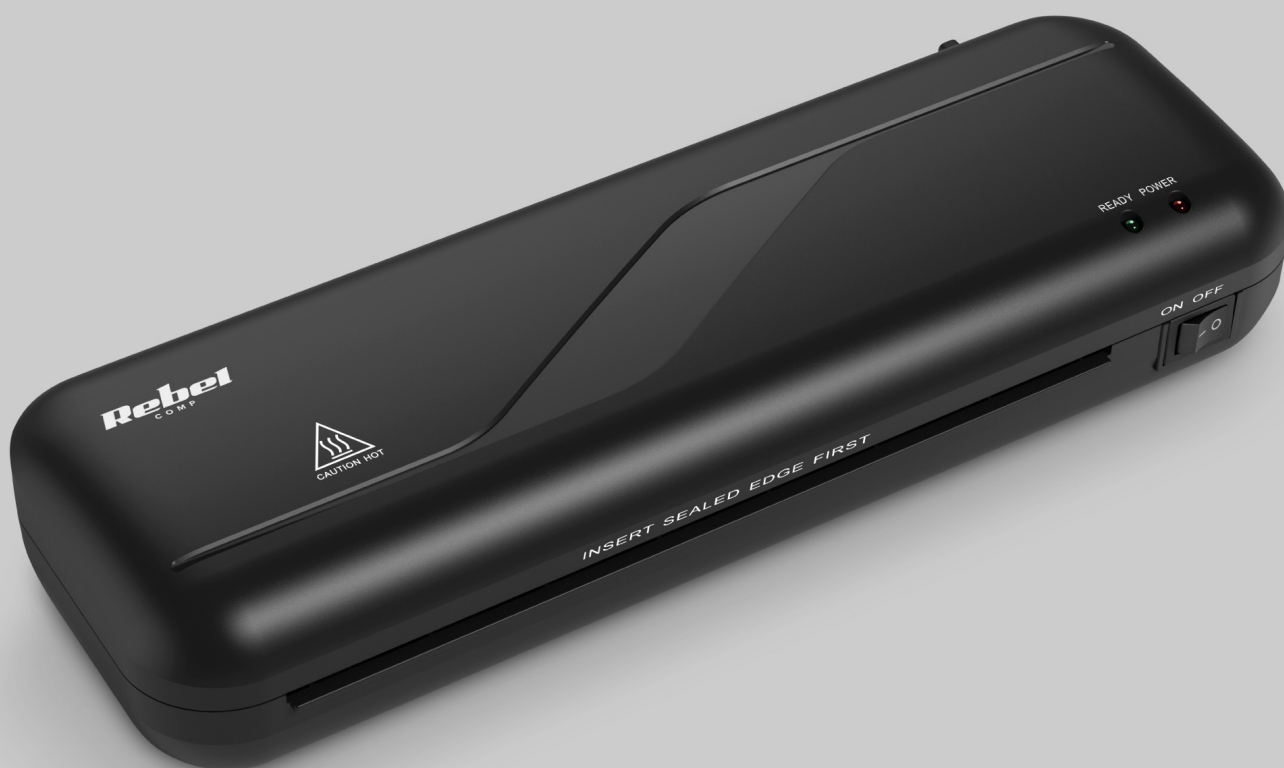

Laminator A4 Rebel

Rebel

Marka:
Rebel

Kod produktu:
URZ0987

Kod EAN:
5901890096843

Opis

Laminator A4 Rebel

Szukasz urządzenia, które pomoże Ci przedłużyć żywotność ważnych papierów w domu albo biurze? Laminator A4 Rebel to nowoczesne urządzenie do laminacji, które zapewni Ci doskonałą ochronę i estetyczny wygląd Twoich dokumentów.

Do domu i biura

Laminator Rebel pozwoli Ci zabezpieczyć ważne dokumenty do maksymalnego formatu A4. Zatem z powodzeniem możesz wykorzystać go do legitymacji, prac dzieci, zdjęć, certyfikatów, plakatów, dyplomów itp. Laminacja ochroni te dokumenty przed zniszczeniem, wodą, plamami i innymi uszkodzeniami.

Wszechstronne zastosowanie

Laminarka do papieru Rebel umożliwia zabezpieczanie dokumentów o maksymalnej grubości wynoszącej 0,6 mm. Dzięki temu możesz laminować zarówno cienkie arkusze, jak i te o nieco większej grubości.

Laminacja na gorąco

Urządzenie do laminowania Rebel pracuje w trybie laminacji na gorąco. Oznacza to, że podczas tego procesu folia jest rozgrzewana, a następnie przytwierdzana do powierzchni, co zapewnia trwałość i odporność na uszkodzenia Twoich dokumentów.