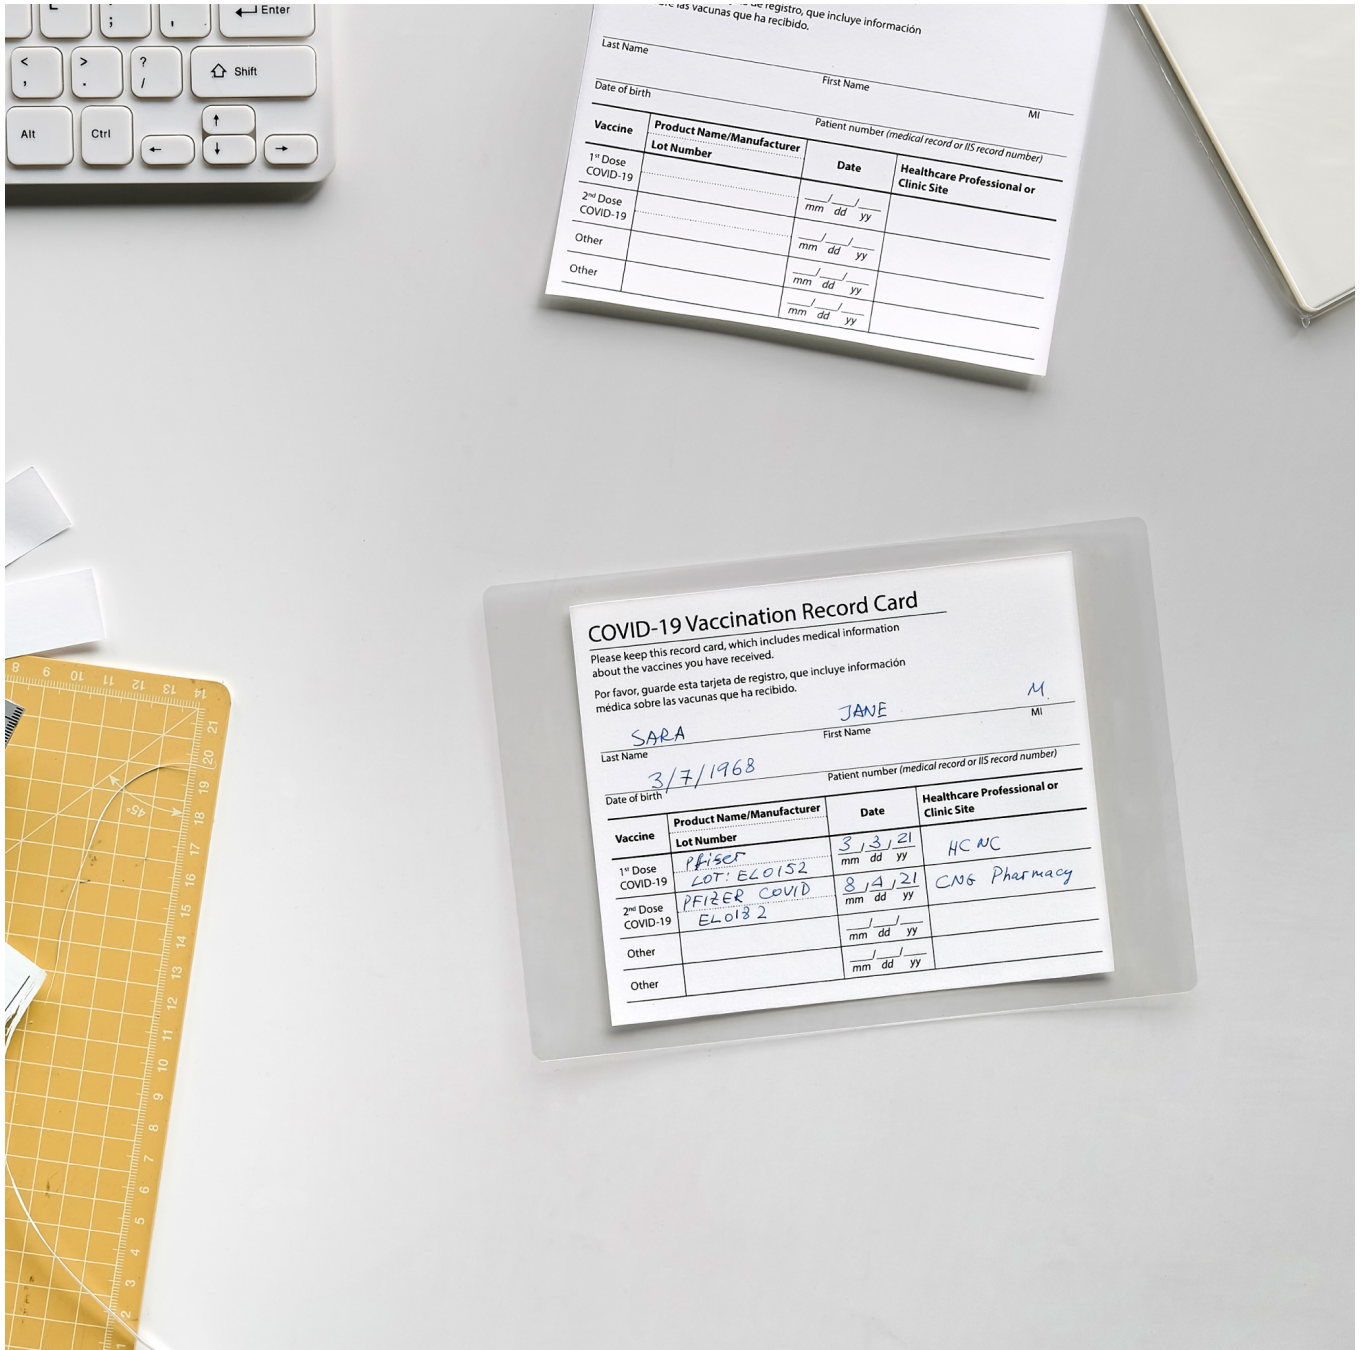

Laminator A4 Rebel

Rebel

Marka:
Rebel

Kod produktu:
URZ0987

Kod EAN:
5901890096843

Opis

Laminator A4 Rebel

Szukasz urządzenia, które pomoże Ci przedłużyć żywotność ważnych papierów w domu albo biurze? Laminator A4 Rebel to nowoczesne urządzenie do laminacji, które zapewni Ci doskonałą ochronę i estetyczny wygląd Twoich dokumentów.

Do domu i biura

Laminator Rebel pozwoli Ci zabezpieczyć ważne dokumenty do maksymalnego formatu A4. Zatem z powodzeniem możesz wykorzystać go do legitymacji, prac dzieci, zdjęć, certyfikatów, plakatów, dyplomów itp. Laminacja ochroni te dokumenty przed zniszczeniem, wodą, plamami i innymi uszkodzeniami.

Wszechstronne zastosowanie

Laminarka do papieru Rebel umożliwia zabezpieczanie dokumentów o maksymalnej grubości wynoszącej 0,6 mm. Dzięki temu możesz laminować zarówno cienkie arkusze, jak i te o nieco większej grubości.

Laminacja na gorąco

Urządzenie do laminowania Rebel pracuje w trybie laminacji na gorąco. Oznacza to, że podczas tego procesu folia jest rozgrzewana, a następnie przytwierdzana do powierzchni, co zapewnia trwałość i odporność na uszkodzenia Twoich dokumentów.