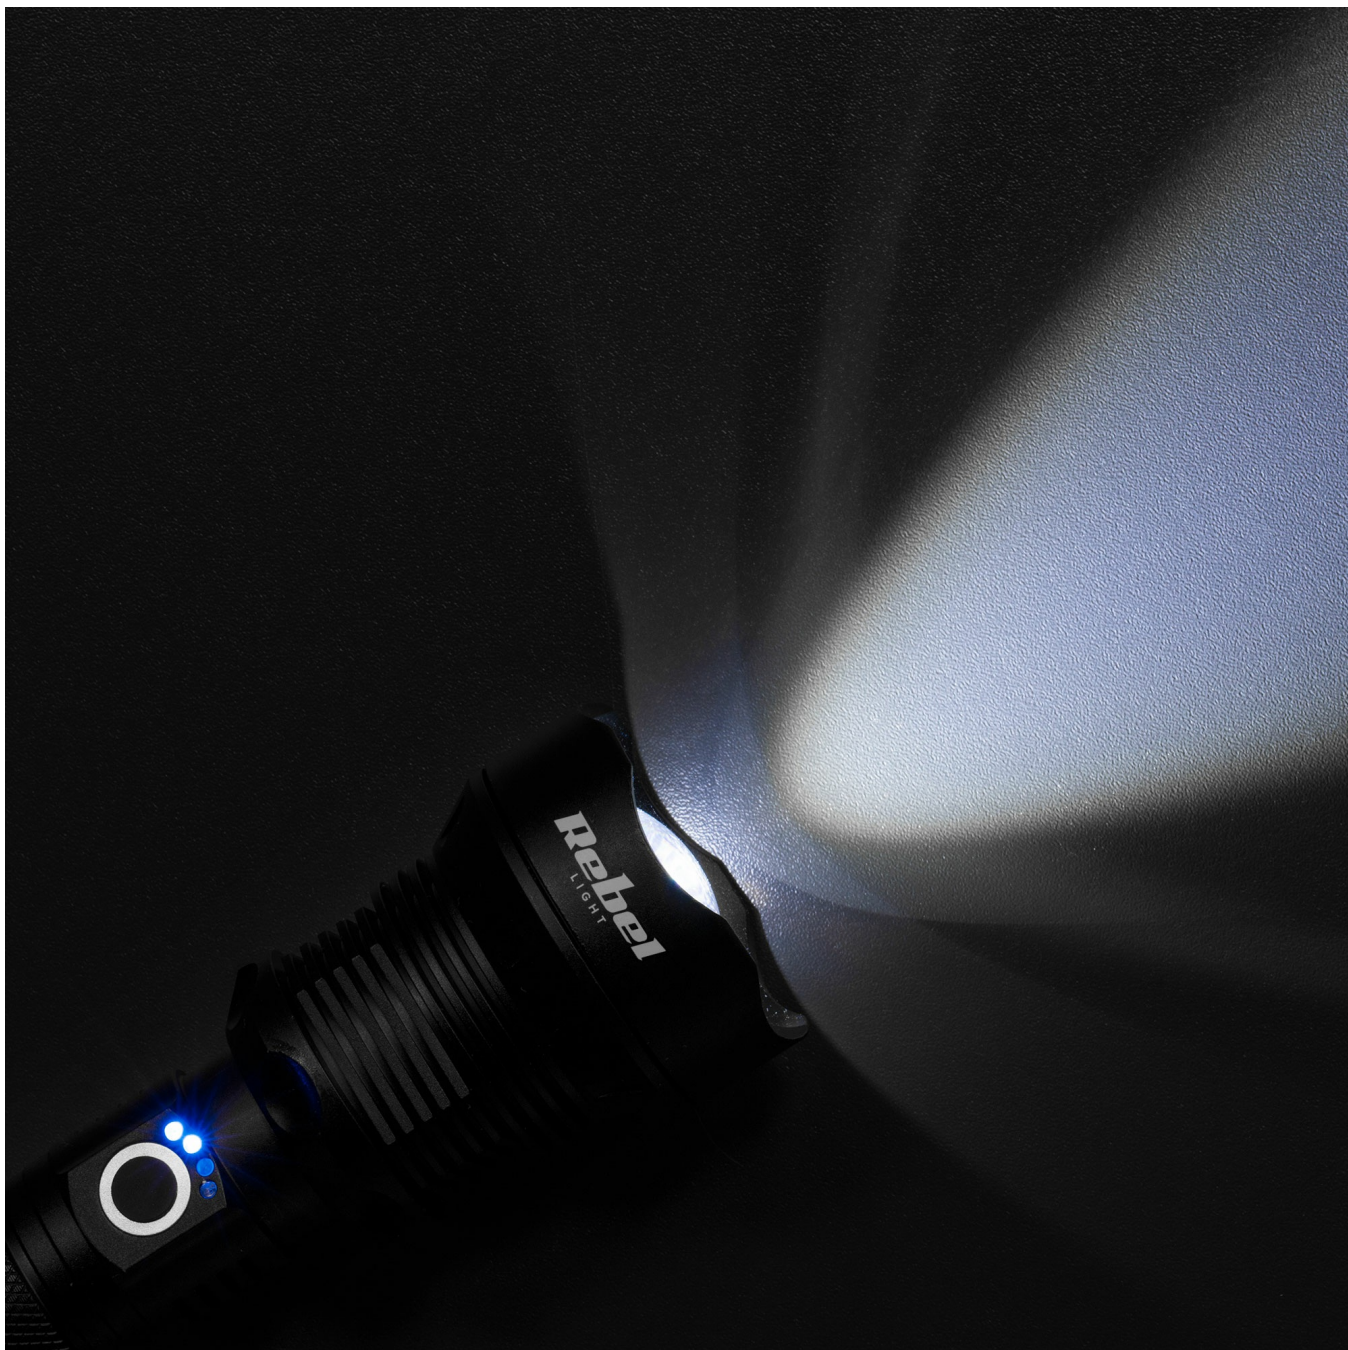

## Latarka akumulatorowa Rebel URZ0942

Jeśli potrzebujesz latarki akumulatorowej, na której możesz polegać w każdej sytuacji, a jednocześnie oczekujesz niezawodnej i wytrzymałej konstrukcji, model URZ0942 z serii Rebel Light jest idealnym wyborem.

## Latarka LED

Dzięki trzem trybom świecenia - 100%, 50% oraz miganiu - możesz w zależności od sytuacji dowolnie regulować wiązkę światła. Z kolei zasięg do 800 m w połączeniu z jasnością na poziomie 1857 lm zapewni Ci doskonałą widoczność najbardziej oddalonych punktów.

## Solidna konstrukcja

To, czym zwraca uwagę latarka Rebel to aluminiowa obudowa. Dzięki temu, urządzenie jest wytrzymałe i idealnie nadaje się do pracy w trudnych warunkach. Tym bardziej, że zgodnie z normą IP65 latarka Rebel jest także odporna na kurz, deszcz i zalanie.

## Opis techniczny

---

Regulowany zoom  
Materiał: aluminium  
Źródło światła: LED  
Moc: 20 W  
Tryby świecenia: 100%, 50%, miganie  
Zasięg światła: do 800 m  
Strumień światła: 1857 lm  
Wodoodporność: IP65  
Czas pracy: do 2 h  
Zasilanie: 2 x akumulator 26650