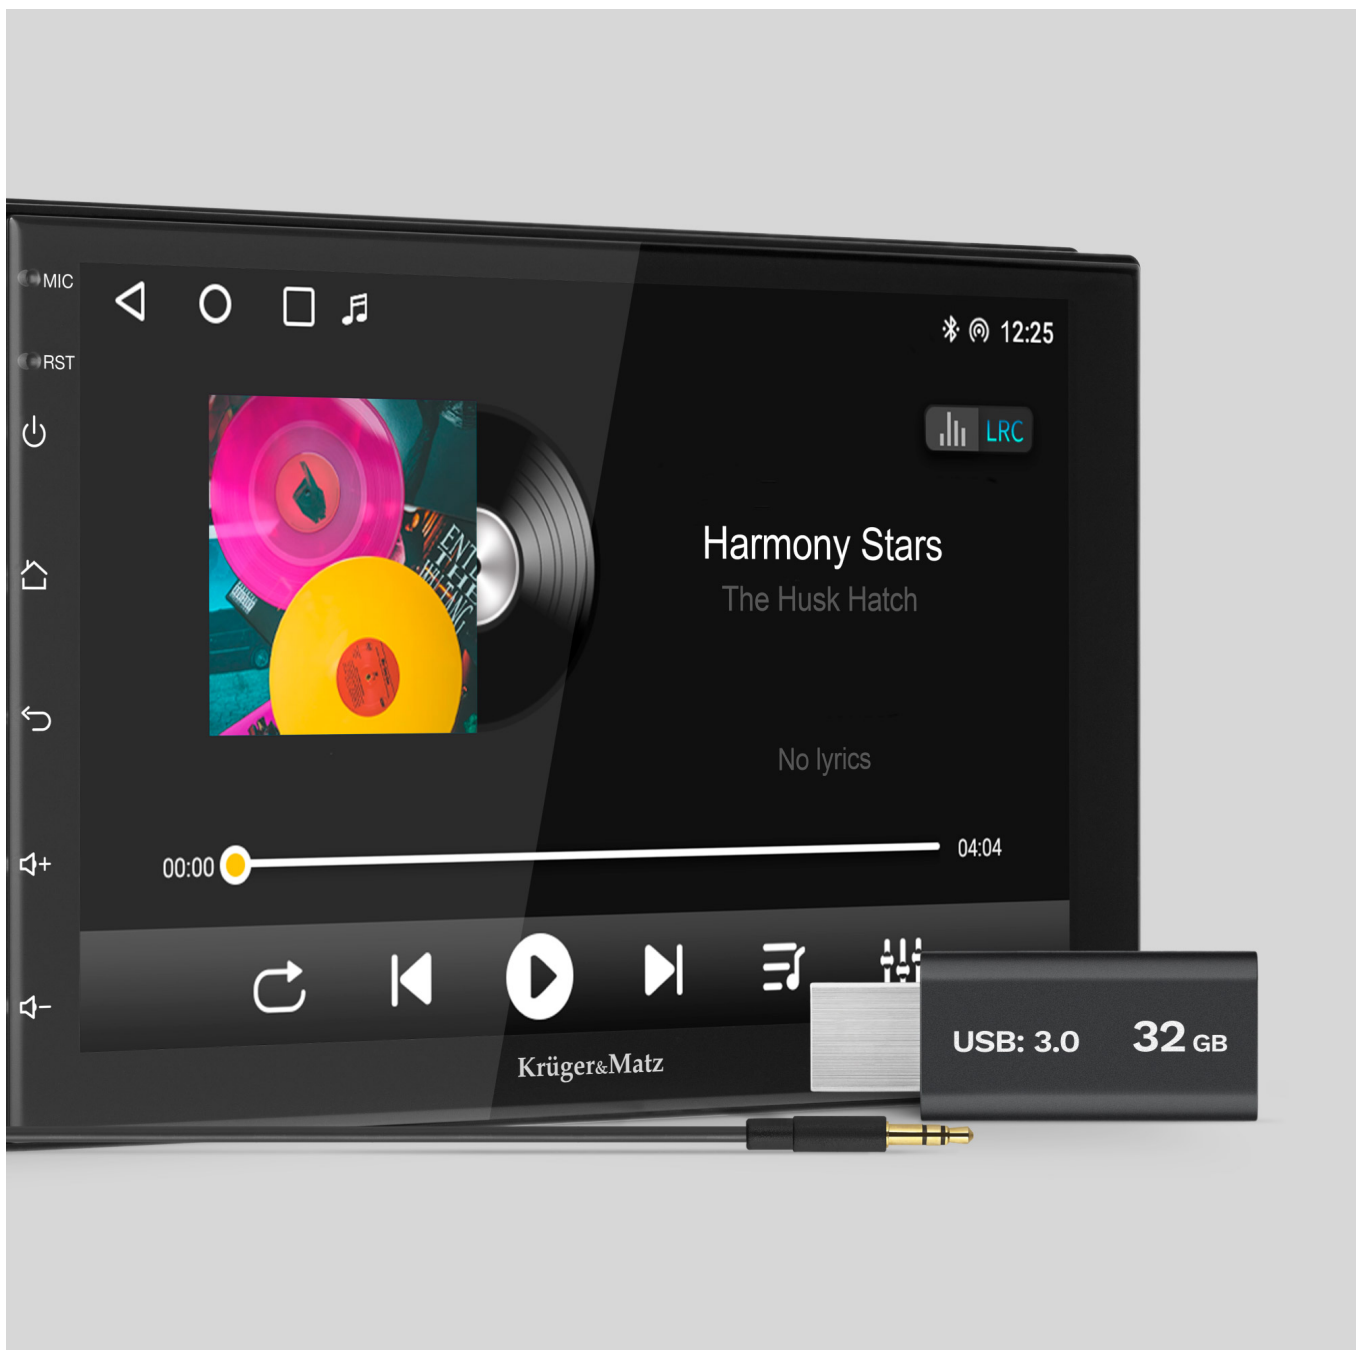

Śłuchaj na swój sposób

Lubisz słuchać muzyki w czasie jazdy? Oprócz radia z pamięcią 18 stacji FM, KM 2010 może odtwarzać Twoje ulubione playlisty bezpośrednio ze smartfona lub tabletu za pośrednictwem Bluetooth. Dla osób, które wolą korzystać z USB w zestawie znalazły się dwie kości z tymi złączami.

Android Auto i CarPlay

Radio KM2010 posiada funkcję CarPlay oraz Android Auto, które pozwalają na korzystanie z telefonu w samochodzie w zdecydowanie bezpieczniejszy sposób. Wystarczy podłączyć smartfon do portu USB, a KM2010 umożliwi bezpieczne zarządzanie takimi funkcjami jak połączenia, wiadomości czy multimedia z na wyświetlaczu radia.