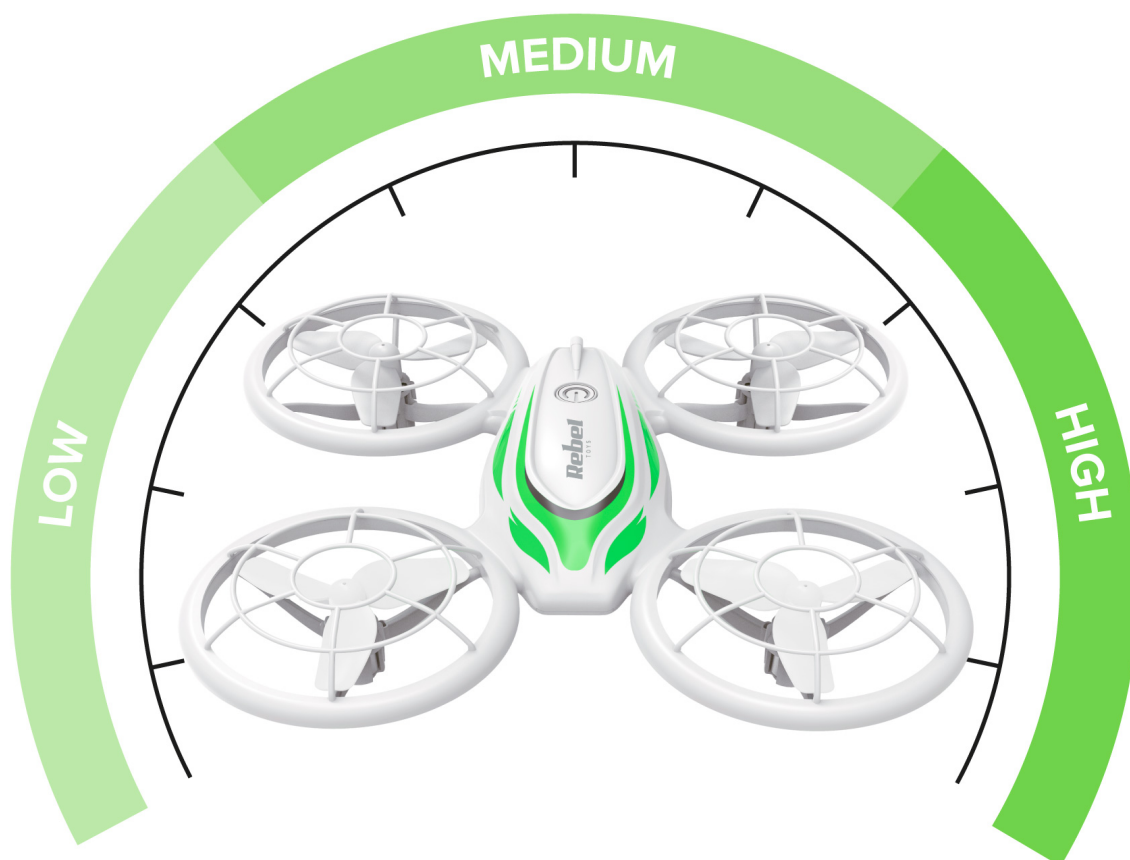

Dron Sparrow z serii Rebel Toys to idealna propozycja do zabawy w domu, jak podczas podniebnych akrobacji na zewnątrz. Funkcjonalność urządzenia sprawia, że przyniesie ono mnóstwo rozrywki zarówno dzieciom, jak też osobom początkującym.

Idealny dla początkujących

Jeśli nie miałeś wcześniej styczności z dronami, Sparrow jest dla Ciebie! Łatwe uruchomienie i intuicyjną obsługę urządzenia gwarantuje umieszczony na pilocie zdalnego sterowania przycisk wznoszenia i opadania. Z kolei funkcja utrzymania wysokości sprawi, że po zdjęciu rąk z drążka sterującego, dron nie opadnie na ziemię, tylko zawiśnie nad określonym miejscem.

Tryb kompasu

Łatwość obsługi drona Sparrow gwarantuje także tryb kompasu, w którym przód drona będzie zależny od Twojej pozycji. Dzięki temu nie musisz pamiętać, w którą stronę obróciłeś drona lub gdzie znajduje się prawy bok urządzenia.

Doskonała zabawa

Każdego, kto potrzebuje w czasie zabawy nieco więcej wrażeń ucieszy fakt, że dron Sparrow posiada 6-osiowy stabilizator żyroskopowy, dzięki któremu jest zwinny i zwrotny oraz bardzo stabilny w locie. Co ważne, urządzenie z powodzeniem wykonuje powietrzne akrobacje, obroty 360 oraz przewroty 3D.