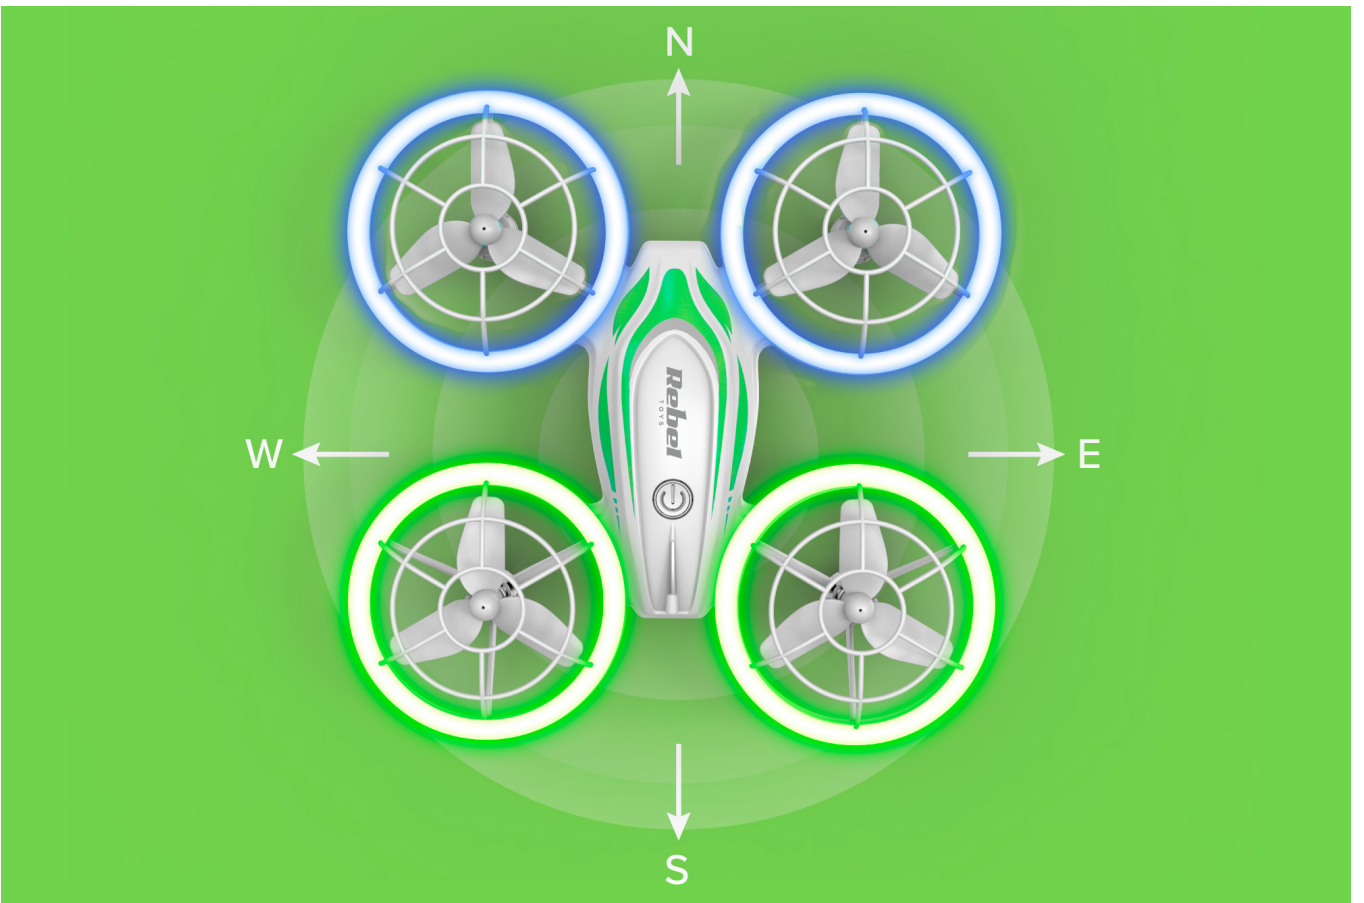

Dron Sparrow z serii Rebel Toys to idealna propozycja do zabawy w domu, jak podczas podniebnych akrobacji na zewnątrz. Funkcjonalność urządzenia sprawia, że przyniesie ono mnóstwo rozrywki zarówno dzieciom, jak też osobom początkującym.

Idealny dla początkujących

Jeśli nie miałeś wcześniej styczności z dronami, Sparrow jest dla Ciebie! Łatwe uruchomienie i intuicyjną obsługę urządzenia gwarantuje umieszczony na pilocie zdalnego sterowania przycisk wznoszenia i opadania. Z kolei funkcja utrzymania wysokości sprawi, że po zdjęciu rąk z drążka sterującego, dron nie opadnie na ziemię, tylko zawiśnie nad określonym miejscem.

Tryb kompasu

Łatwość obsługi drona Sparrow gwarantuje także tryb kompasu, w którym przód drona będzie zależny od Twojej pozycji. Dzięki temu nie musisz pamiętać, w którą stronę obróciłeś drona lub gdzie znajduje się prawy bok urządzenia.

Doskonała zabawa

Każdego, kto potrzebuje w czasie zabawy nieco więcej wrażeń ucieszy fakt, że dron Sparrow posiada 6-osiowy stabilizator żyroskopowy, dzięki któremu jest zwinny i zwrotny oraz bardzo stabilny w locie. Co ważne, urządzenie z powodzeniem wykonuje powietrzne akrobacje, obroty 360 oraz przewroty 3D.