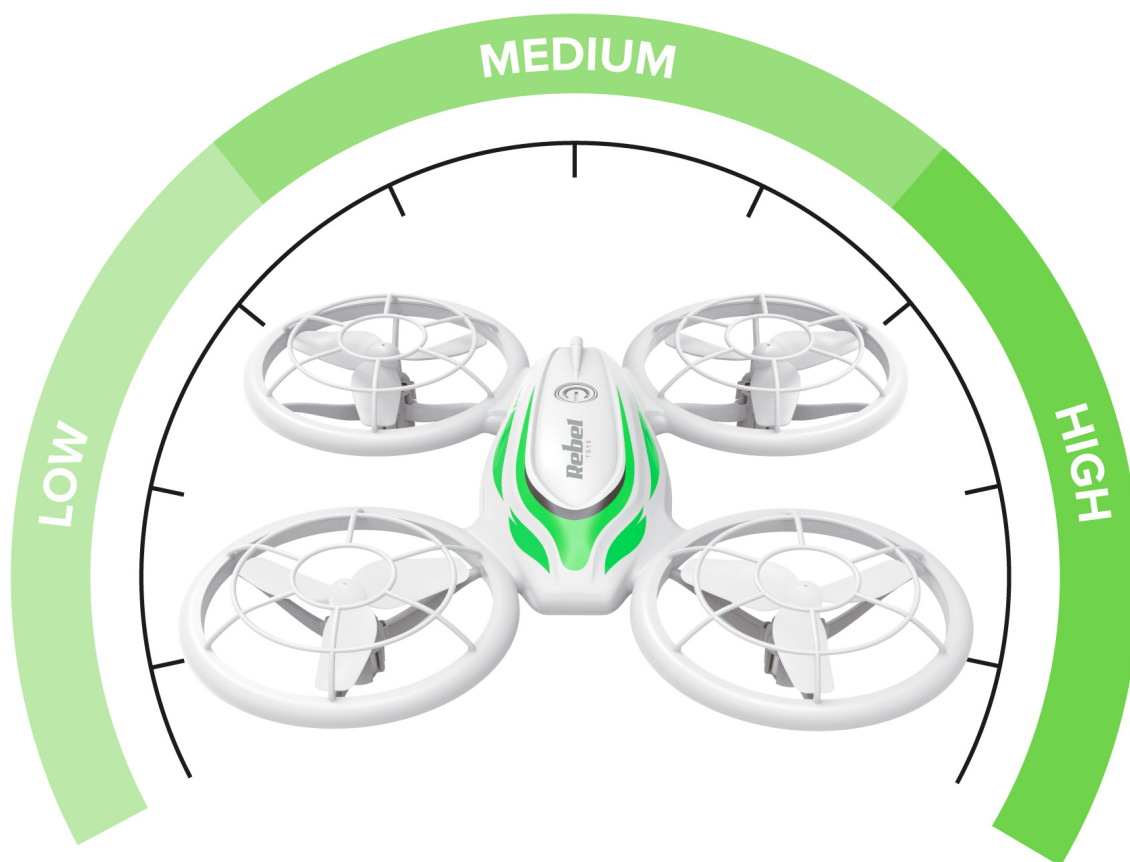

Dron SPARROW

Dron Sparrow z serii Rebel Toys to idealna propozycja do zabawy w domu, jak podczas podniebnych akrobacji na zewnątrz. Funkcjonalność urządzenia sprawia, że przyniesie ono mnóstwo rozrywki zarówno dzieciom, jak też osobom początkującym.

Idealny dla początkujących

Jeśli nie miałeś wcześniej styczności z dronami, Sparrow jest dla Ciebie! Łatwe uruchomienie i intuicyjną obsługę urządzenia gwarantuje umieszczony na pilocie zdalnego sterowania przycisk wznoszenia i opadania. Z kolei funkcja utrzymania wysokości sprawi, że po zdjęciu rąk z drążka sterującego, dron nie opadnie na ziemię, tylko zawiśnie nad określonym miejscem.

Tryb kompasu

Łatwość obsługi drona Sparrow gwarantuje także tryb kompasu, w którym przód drona będzie zależny od Twojej pozycji. Dzięki temu nie musisz pamiętać, w którą stronę obróciłeś drona lub gdzie znajduje się prawy bok urządzenia.

Doskonała zabawa

Każdego, kto potrzebuje w czasie zabawy nieco więcej wrażeń ucieszy fakt, że dron Sparrow posiada 6-osiowy stabilizator żyroskopowy, dzięki któremu jest zwinny i zwrotny oraz bardzo stabilny w locie. Co ważne, urządzenie z powodzeniem wykonuje powietrzne akrobacje, obroty 360 oraz przewroty 3D.