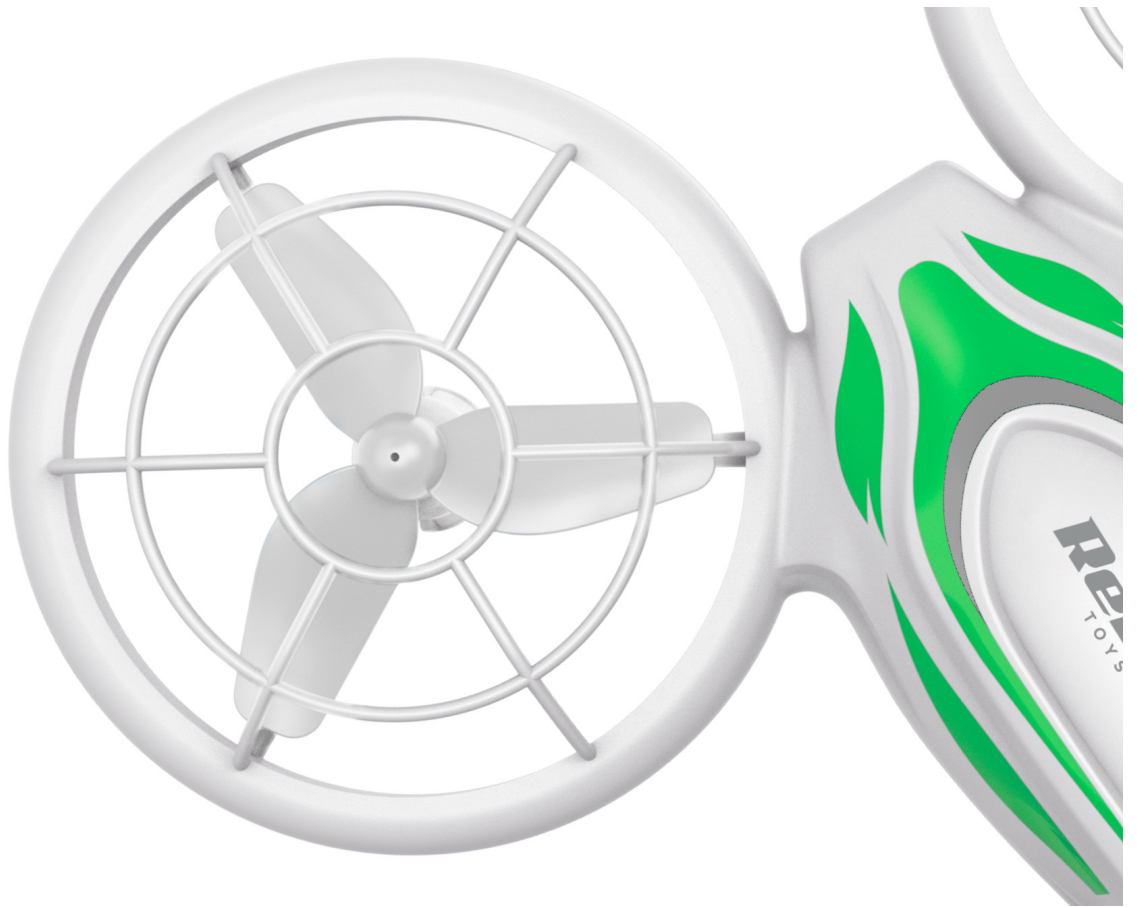

Dron SPARROW

Dron Sparrow z serii Rebel Toys to idealna propozycja do zabawy w domu, jak podczas podniebnych akrobacji na zewnątrz. Funkcjonalność urządzenia sprawia, że przyniesie ono mnóstwo rozrywki zarówno dzieciom, jak też osobom początkującym.

Idealny dla początkujących

Jeśli nie miałeś wcześniej styczności z dronami, Sparrow jest dla Ciebie! Łatwe uruchomienie i intuicyjną obsługę urządzenia gwarantuje umieszczony na pilocie zdalnego sterowania przycisk wznoszenia i opadania. Z kolei funkcja utrzymania wysokości sprawi, że po zdjęciu rąk z drążka sterującego, dron nie opadnie na ziemię, tylko zawiśnie nad określonym miejscem.

Doskonała zabawa

Każdego, kto potrzebuje w czasie zabawy nieco więcej wrażeń ucieszy fakt, że dron Sparrow posiada 6-osiowy stabilizator żyroskopowy, dzięki któremu jest zwinny i zwrotny oraz bardzo stabilny w locie. Co ważne, urządzenie z powodzeniem wykonuje powietrzne akrobacje, obroty 360 oraz przewroty 3D.

Bezpieczeństwo użytkowania

Konstrukcja drona Sparrow została zaprojektowana z myślą o bezpieczeństwie użytkowników, zwłaszcza tych najmłodszych. Zastąpione śmigła stanowią barierę między wirującymi łopatkami, a rękoma użytkownika, co zdecydowanie zmniejsza ryzyko przypadkowych urazów.