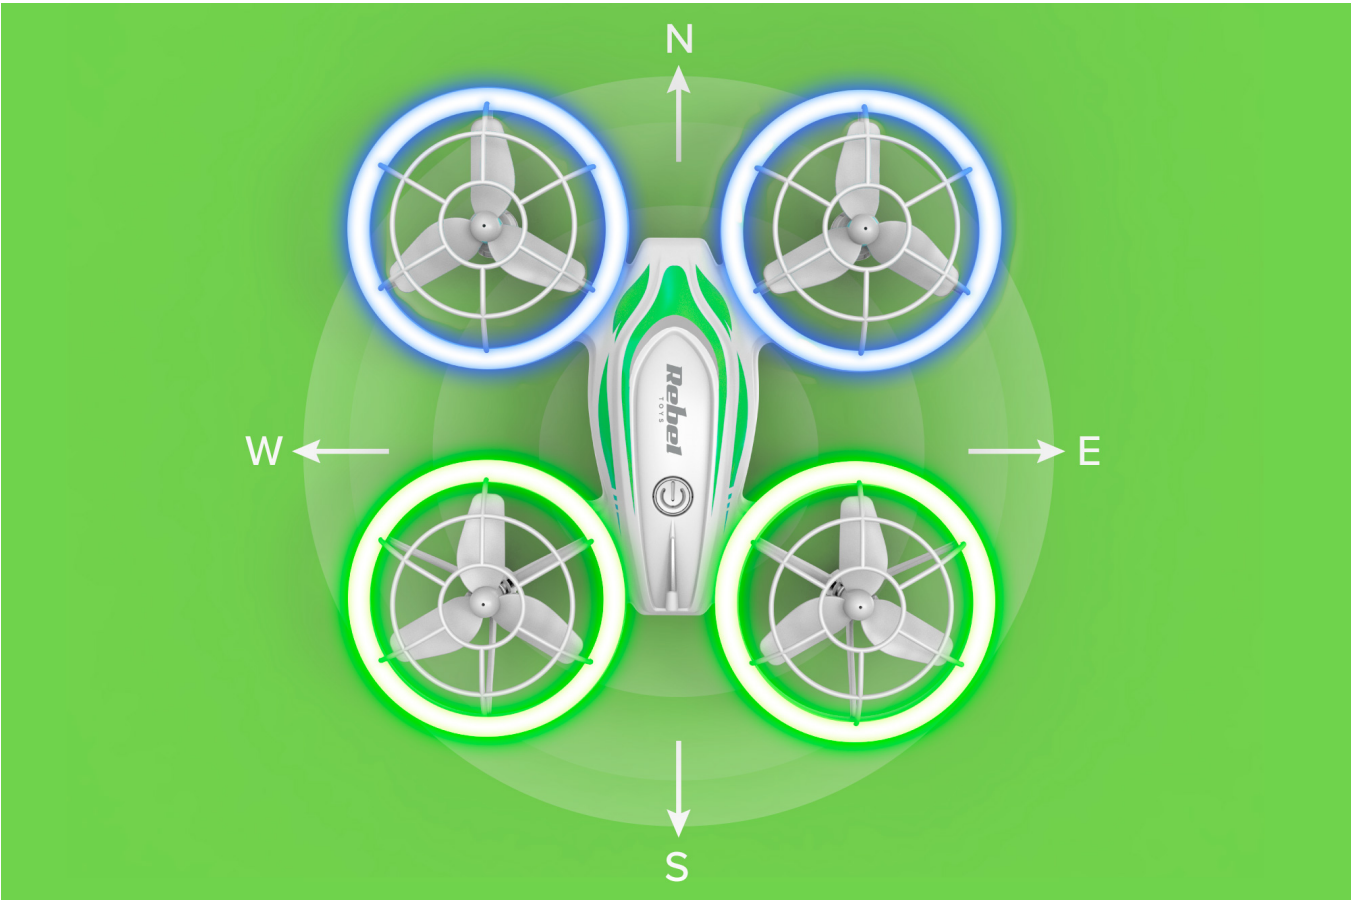

Dron SPARROW

Dron Sparrow z serii Rebel Toys to idealna propozycja do zabawy w domu, jak podczas podniebnych akrobacji na zewnątrz. Funkcjonalność urządzenia sprawia, że przyniesie ono mnóstwo rozrywki zarówno dzieciom, jak też osobom początkującym.

Idealny dla początkujących

Jeśli nie miałeś wcześniej styczności z dronami, Sparrow jest dla Ciebie! Łatwe uruchomienie i intuicyjną obsługę urządzenia gwarantuje umieszczony na pilocie zdalnego sterowania przycisk wznoszenia i opadania. Z kolei funkcja utrzymania wysokości sprawi, że po zdjęciu rąk z drążka sterującego, dron nie opadnie na ziemię, tylko zawiśnie nad określonym miejscem.

Tryb kompasu

Łatwość obsługi drona Sparrow gwarantuje także tryb kompasu, w którym przód drona będzie zależny od Twojej pozycji. Dzięki temu nie musisz pamiętać, w którą stronę obróciłeś drona lub gdzie znajduje się prawy bok urządzenia.

Doskonała zabawa

Każdego, kto potrzebuje w czasie zabawy nieco więcej wrażeń ucieszy fakt, że dron Sparrow posiada 6-osiowy stabilizator żyroskopowy, dzięki któremu jest zwinny i zwrotny oraz bardzo stabilny w locie. Co ważne, urządzenie z powodzeniem wykonuje powietrzne akrobacje, obroty 360 oraz przewroty 3D.