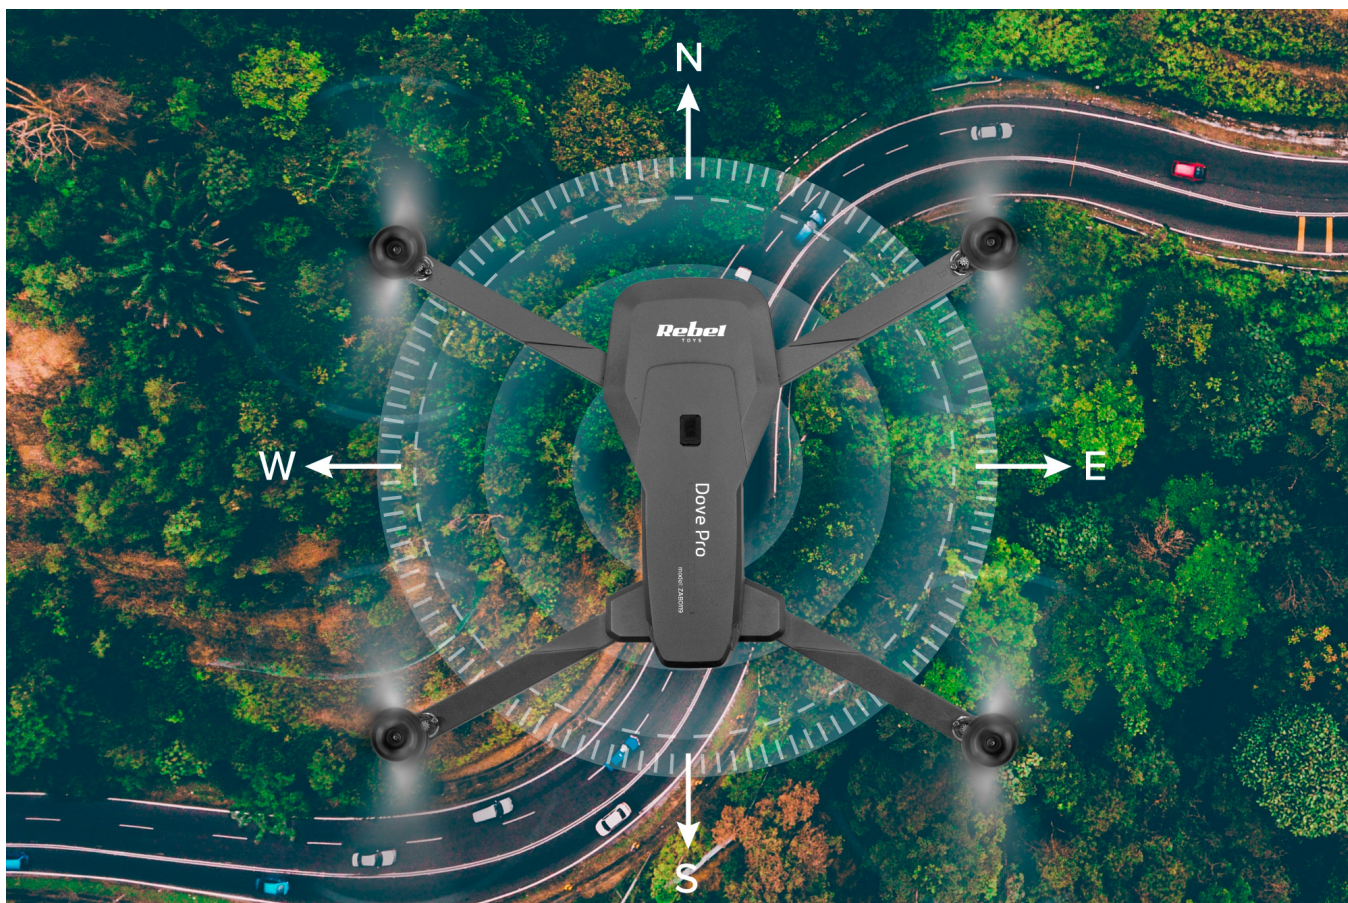

ZAB0119

Kod EAN:

5901890096171

Opis

Dron DOVE PRO

Zastanawiasz się jaki dron na początek będzie dla Ciebie najlepszy? Wybierz model DOVE PRO z serii Rebel Toys, który dzięki 6-osiowemu stabilizatorowi oraz funkcji auto trim, pozwoli Ci nabrać wprawy w sterowaniu i cieszyć się niezapomnianą rozrywką.

Uchwycić piękne momenty

DOVE PRO to dron z kamerą 1080p, dzięki czemu umożliwia fotografowanie i nagrywanie filmów w wysokiej rozdzielczości HD. Co ważne ręcznie regulowany, w zakresie 90° obiektyw, sprawia, że pasjonaci fotografii będą mogli cieszyć się jeszcze szerszym kątem scenerii.

Doskonała zabawa

Każdego, kto potrzebuje w czasie zabawy nieco więcej wrażeń ucieszy fakt, że dron Dove pro jest zwinny i zwrotny oraz bardzo stabilny w locie. Co ważne, urządzenie z powodzeniem wykonuje powietrzne akrobacje.

6-osiowy stabilizator żyroskopowy
Powietrzne akrobacje
3 tryby prędkości
Funkcja auto trim
Funkcja kompasu (headless)
Do użytku na zewnątrz pomieszczeń
Możliwość sterowania za pomocą aplikacji mobilnej
Rozdzielczość zdjęć: 1920 x 1080 px
Rozdzielczość wideo: 1280 x 720 px
Maks. odległość transmisji wideo: 50 m
Czas ładowania: ~150 min.
Czas lotu: do 12 min.
Pilot zdalnego sterowania (2,4 GHz)
Zasięg pilota: do 100 m
Temperatura pracy: 0 – 40°C
Akumulator drona: Li-Po 1300 mAh 3,7 V
Napięcie ładowania: 5 V, 1 A
Zasilanie pilota: 3x bateria 1,5 V AA
Waga drona: 193 g