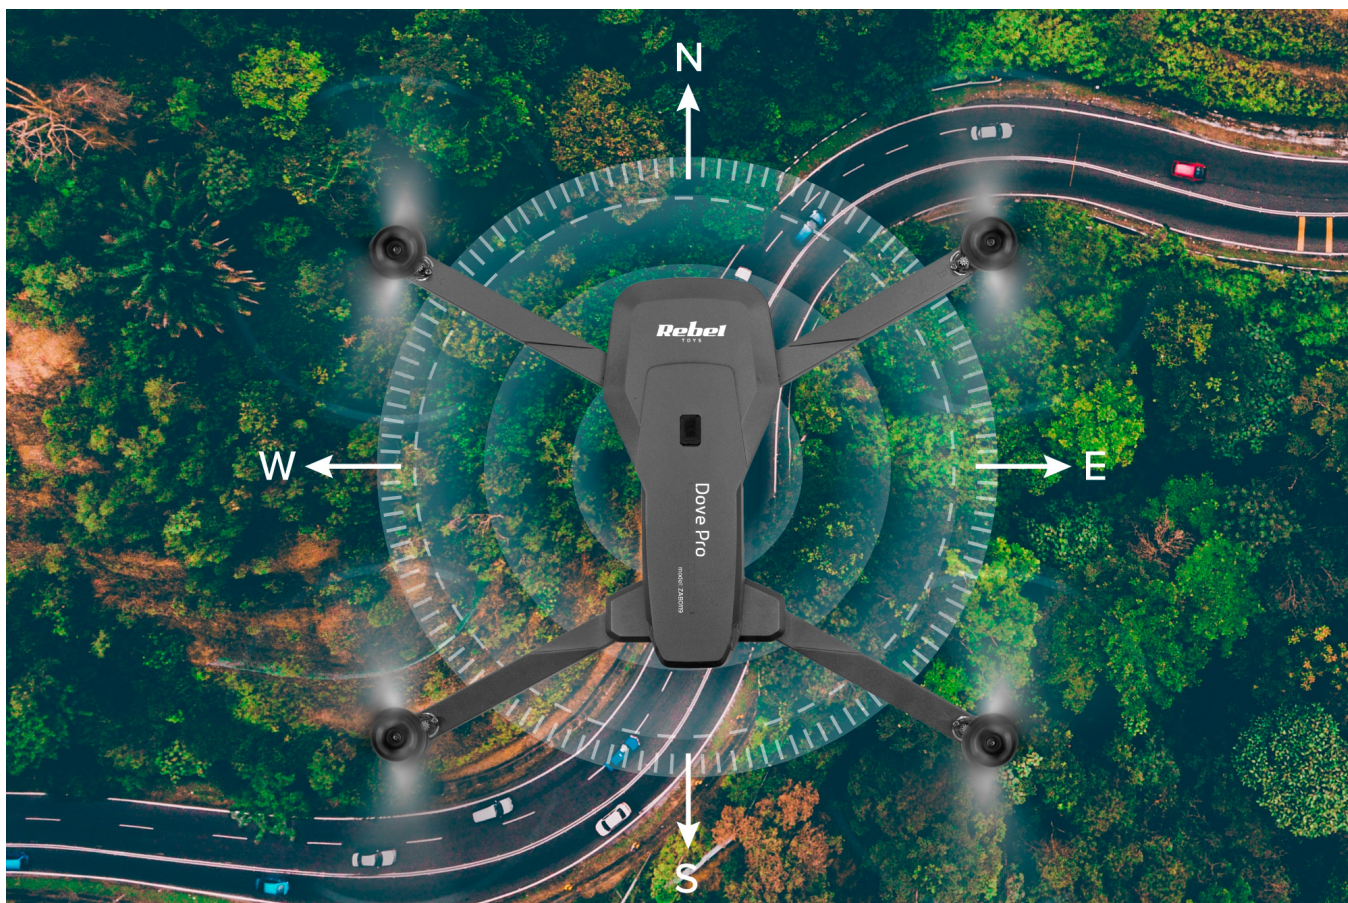

Dron DOVE PRO

Zastanawiasz się jaki dron na początek będzie dla Ciebie najlepszy? Wybierz model DOVE PRO z serii Rebel Toys, który dzięki 6-osiowemu stabilizatorowi oraz funkcji auto trim, pozwoli Ci nabrać wprawy w sterowaniu i cieszyć się niezapomnianą rozrywką.

Uchwycić piękne momenty

DOVE PRO to dron z kamerą 1080p, dzięki czemu umożliwia fotografowanie i nagrywanie filmów w wysokiej rozdzielczości HD. Co ważne ręcznie regulowany, w zakresie 90° obiektyw, sprawia, że pasjonaci fotografii będą mogli cieszyć się jeszcze szerszym kątem scenerii.