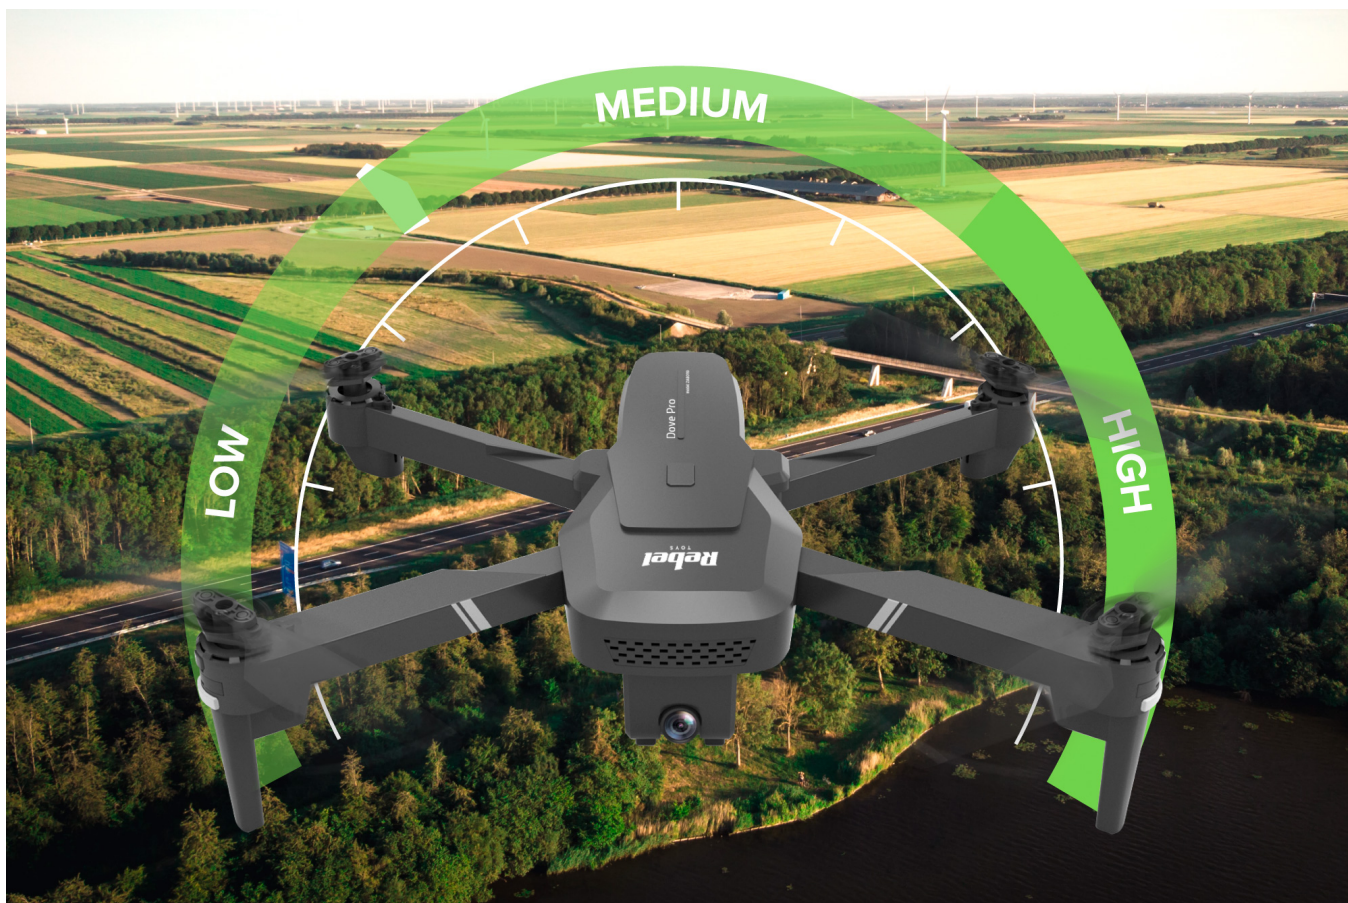

## Dron DOVE PRO

Zastanawiasz się jaki dron na początek będzie dla Ciebie najlepszy? Wybierz model DOVE PRO z serii Rebel Toys, który dzięki 6-osiowemu stabilizatorowi oraz funkcji auto trim, pozwoli Ci nabrać wprawy w sterowaniu i cieszyć się niezapomnianą rozrywką.

## Uchwycić piękne momenty

DOVE PRO to dron z kamerą 1080p, dzięki czemu umożliwia fotografowanie i nagrywanie filmów w wysokiej rozdzielczości HD. Co ważne ręcznie regulowany, w zakresie 90° obiektyw, sprawia, że pasjonaci fotografii będą mogli cieszyć się jeszcze szerszym kątem scenerii.

## Doskonała zabawa

Każdego, kto potrzebuje w czasie zabawy nieco więcej wrażeń ucieszy fakt, że dron Dove pro jest zwinny i zwrotny oraz bardzo stabilny w locie. Co ważne, urządzenie z powodzeniem wykonuje powietrzne akrobacje.

## Opis techniczny

6-osiowy stabilizator żyroskopowy  
Powietrzne akrobacje  
3 tryby prędkości  
Funkcja auto trim  
Funkcja kompasu (headless)  
Do użytku na zewnątrz pomieszczeń  
Możliwość sterowania za pomocą aplikacji mobilnej  
Rozdzielczość zdjęć: 1920 x 1080 px  
Rozdzielczość wideo: 1280 x 720 px  
Maks. odległość transmisji wideo: 50 m  
Czas ładowania: ~150 min.  
Czas lotu: do 12 min.  
Pilot zdalnego sterowania (2,4 GHz)  
Zasięg pilota: do 100 m  
Temperatura pracy: 0 – 40°C  
Akumulator drona: Li-Po 1300 mAh 3,7 V  
Napięcie ładowania: 5 V, 1 A  
Zasilanie pilota: 3x bateria 1,5 V AA  
Waga drona: 193 g  
---  
Urządzenie odpowiednie dla osób powyżej 14. roku życia