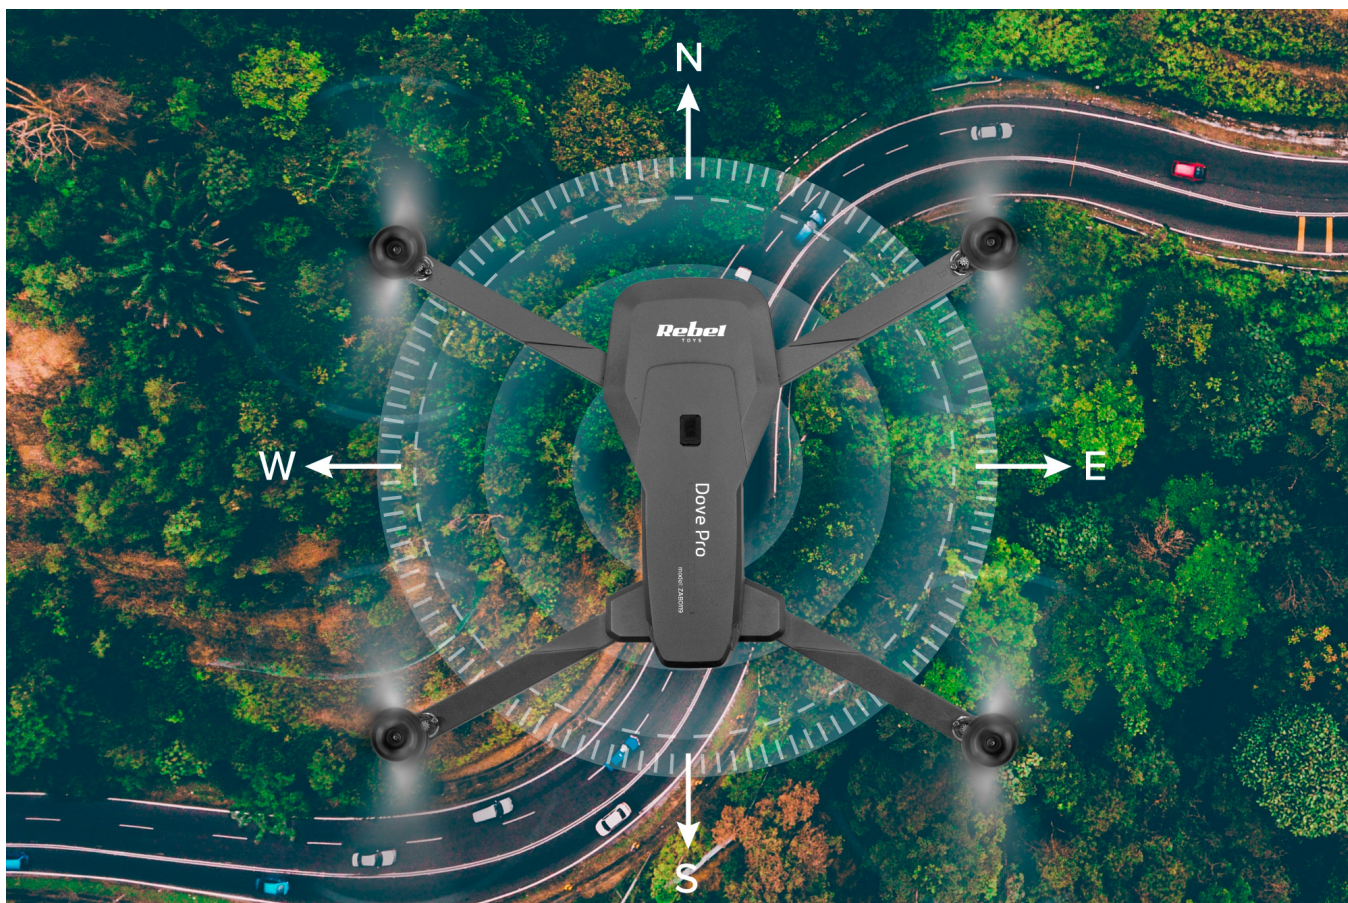

Kod produktu:

ZAB0119

Kod EAN:

5901890096171

Opis

Dron DOVE PRO

Zastanawiasz się jaki dron na początek będzie dla Ciebie najlepszy? Wybierz model DOVE PRO z serii Rebel Toys, który dzięki 6-osiowemu stabilizatorowi oraz funkcji auto trim, pozwoli Ci nabrać wprawy w sterowaniu i cieszyć się niezapomnianą rozrywką.

Uchwycić piękne momenty

DOVE PRO to dron z kamerą 1080p, dzięki czemu umożliwia fotografowanie i nagrywanie filmów w wysokiej rozdzielczości HD. Co ważne ręcznie regulowany, w zakresie 90° obiektyw, sprawia, że pasjonaci fotografii będą mogli cieszyć się jeszcze szerszym kątem scenerii.

Doskonała zabawa

Każdego, kto potrzebuje w czasie zabawy nieco więcej wrażeń ucieszy fakt, że dron Dove pro jest zwinny i zwrotny oraz bardzo stabilny w locie. Co ważne, urządzenie z powodzeniem wykonuje powietrzne akrobacje.

6-osiowy stabilizator żyroskopowy
Powietrzne akrobacje
3 tryby prędkości
Funkcja auto trim
Funkcja kompasu (headless)
Do użytku na zewnątrz pomieszczeń
Możliwość sterowania za pomocą aplikacji mobilnej
Rozdzielczość zdjęć: 1920 x 1080 px
Rozdzielczość wideo: 1280 x 720 px
Maks. odległość transmisji wideo: 50 m
Czas ładowania: ~150 min.
Czas lotu: do 12 min.
Pilot zdalnego sterowania (2,4 GHz)
Zasięg pilota: do 100 m
Temperatura pracy: 0 – 40°C
Akumulator drona: Li-Po 1300 mAh 3,7 V
Napięcie ładowania: 5 V, 1 A
Zasilanie pilota: 3x bateria 1,5 V AA
Waga drona: 193 g