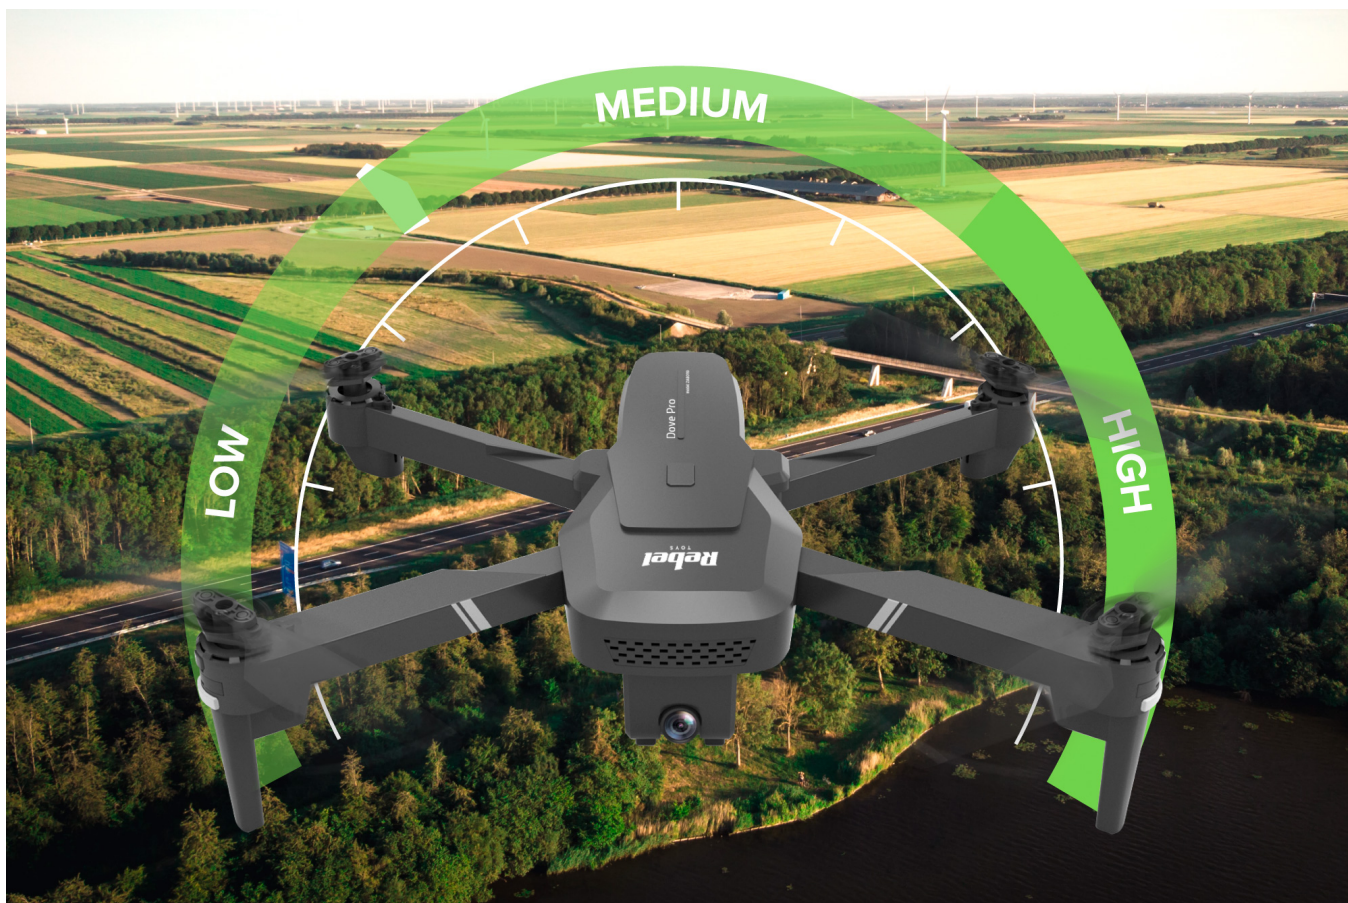

3 tryby prędkości

Dron DOVE PRO wyposażony został tryb regulacji prędkości. W zależności od swoich umiejętności i potrzeb, możesz wybrać jedną z trzech prędkości lotu, która w konkretnej sytuacji będzie dla Ciebie najlepsza.

Inteligentne sterowanie gestami

Dedykowana aplikacja REBEL TOYS zdecydowanie rozszerza możliwości drona DOVE PRO. Dzięki niej możesz komfortowo sterować aparatem za pomocą gestów. Jeśli chcesz wykonać zdjęcie, pokaż do kamery drona dłoń z gestem „V”. Z kolei, by nagrać wideo ukazać całą dłoń.