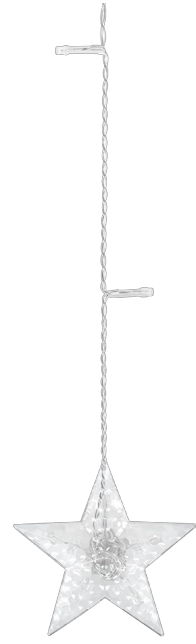

Kurtyna świetlna Rebel - gwiazdy, ciepłe białe, 230V

Marka:

Rebel

Producent:

LECHPOL ELECTRONICS

LESZEK Spółka

komandytowa

Kod produktu:

ZAR0570

Kod EAN:

5901890096102

Opis

Girlanda świetlna - gwiazdy świąteczne LED

Świąteczna kurtyna świetlna z serii Rebel Lights to efektowny element dekoracyjny, który doda magii Twoim świętom. Produkt zawiera 138 równomiernie rozmieszczonych diod LED, które tworzą efektowną kurtynę świetlną. Wśród diod znajdują się 6 dużych oraz 6 małych gwiazd, które dodają uroku i świątecznego klimatu.

Stwórz gwiazdną atmosferę!

Girlanda świetlna na okno posiada 8 różnych trybów świecenia, które umożliwiają dostosowanie atmosfery do Twoich preferencji. Możesz wybrać między stałym światłem, migoczącym efektem, pulsującym światłem czy innymi dynamicznymi efektami. Dzięki różnorodności trybów świetlnych, możesz łatwo dopasować kurtynę do nastroju i charakteru świętowania.

Elastyczna aranżacja

Dzięki 3-metrowemu kablowi od wtyczki do pierwszej diody, świecące gwiazdy Rebel możesz zawiesić na okno, klatkę schodową lub w innym dowolnym miejscu. Co więcej, produkt posiada funkcję łączenia dwóch zestawów, co zdecydowanie zwiększa możliwości wykorzystania kurtyny w Twoim domu.