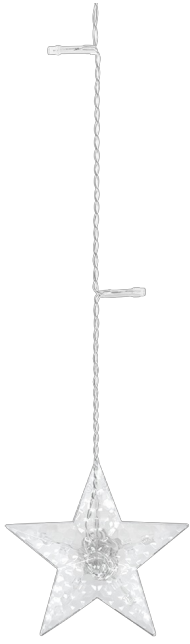

Kurtyna świetlna Rebel - gwiazdy, ciepłe białe, 230V

Marka:

Rebel

Producent:

LECHPOL ELECTRONICS

LESZEK Spółka

komandytowa

Kod produktu:

ZAR0570

Kod EAN:

5901890096102

Opis

Girlanda świetlna - gwiazdy świąteczne LED

Świąteczna kurtyna świetlna z serii Rebel Lights to efektowny element dekoracyjny, który doda magii Twoim świętom. Produkt zawiera 138 równomiernie rozmieszczonych diod LED, które tworzą efektowną kurtynę świetlną. Wśród diod znajdują się 6 dużych oraz 6 małych gwiazd, które dodają uroku i świątecznego klimatu.

Stwórz gwiazdną atmosferę!

Girlanda świetlna na okno posiada 8 różnych trybów świecenia, które umożliwiają dostosowanie atmosfery do Twoich preferencji. Możesz wybrać między stałym światłem, migoczącym efektem, pulsującym światłem czy innymi dynamicznymi efektami. Dzięki różnorodności trybów świetlnych, możesz łatwo dopasować kurtynę do nastroju i charakteru świętowania.

Elastyczna aranżacja

Dzięki 3-metrowemu kablowi od wtyczki do pierwszej diody, świecące gwiazdy Rebel możesz zawiesić na okno, klatkę schodową lub w innym dowolnym miejscu. Co więcej, produkt posiada funkcję łączenia dwóch zestawów, co zdecydowanie zwiększa możliwości wykorzystania kurtyny w Twoim domu.