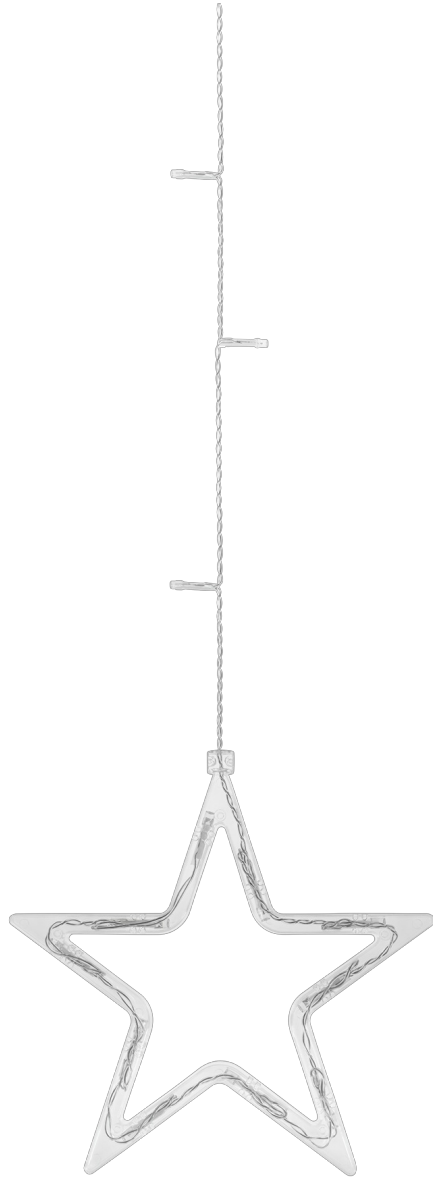

Kurtyna świetlna Rebel - gwiazdy, ciepłe białe, 230V

Marka:

Rebel

Producent:

LECHPOL ELECTRONICS

LESZEK Spółka

komandytowa

Kod produktu:

ZAR0570

Kod EAN:

5901890096102

Opis

Girlanda świetlna - gwiazdy świąteczne LED

Świąteczna kurtyna świetlna z serii Rebel Lights to efektowny element dekoracyjny, który doda magii Twoim świętom. Produkt zawiera 138 równomiernie rozmieszczonych diod LED, które tworzą efektowną kurtynę świetlną. Wśród diod znajdują się 6 dużych oraz 6 małych gwiazd, które dodają uroku i świątecznego klimatu.

Stwórz gwiazdną atmosferę!

Girlanda świetlna na okno posiada 8 różnych trybów świecenia, które umożliwiają dostosowanie atmosfery do Twoich preferencji. Możesz wybrać między stałym światłem, migoczącym efektem, pulsującym światłem czy innymi dynamicznymi efektami. Dzięki różnorodności trybów świetlnych, możesz łatwo dopasować kurtynę do nastroju i charakteru świętowania.

Elastyczna aranżacja

Dzięki 3-metrowemu kablowi od wtyczki do pierwszej diody, świecące gwiazdy Rebel możesz zawiesić na okno, klatkę schodową lub w innym dowolnym miejscu. Co więcej, produkt posiada funkcję łączenia dwóch zestawów, co zdecydowanie zwiększa możliwości wykorzystania kurtyny w Twoim domu.