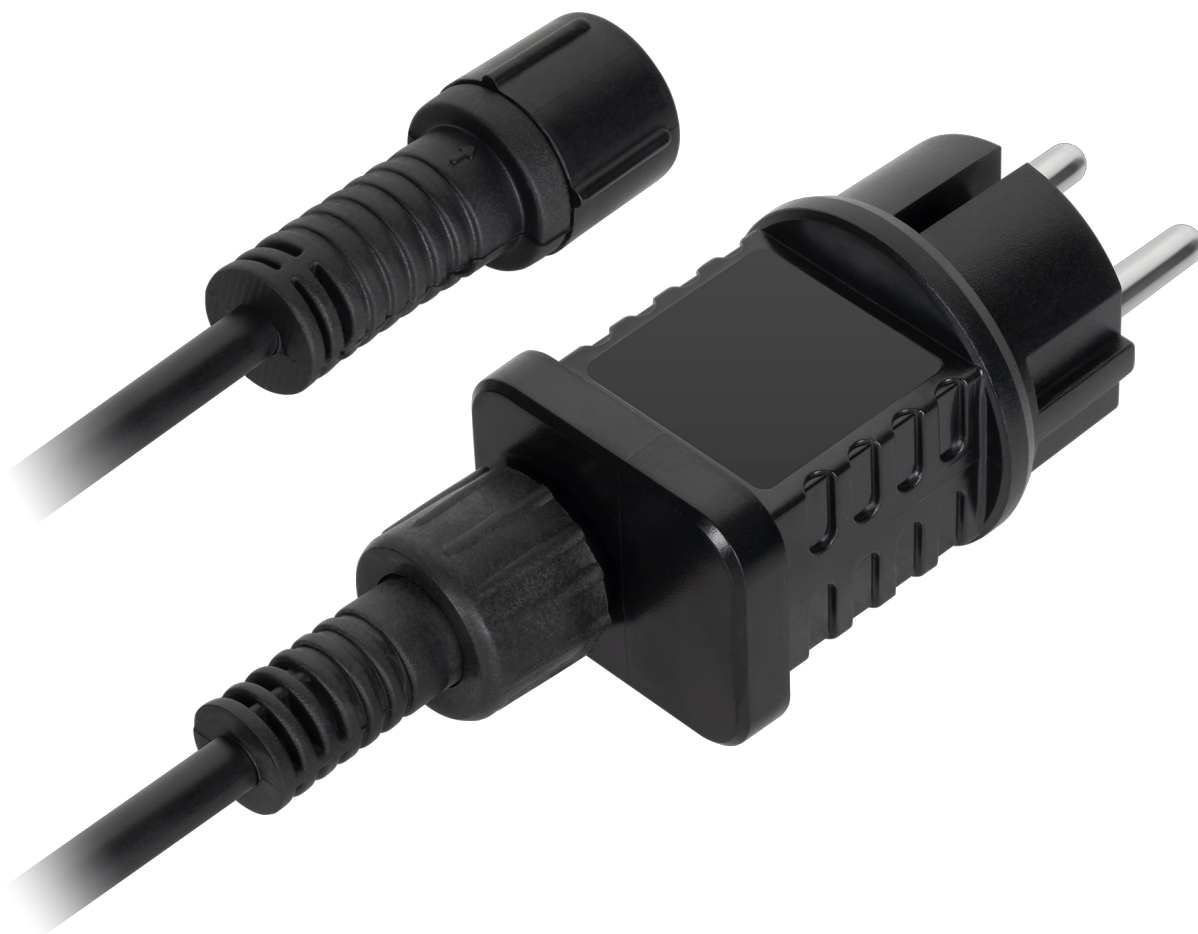

## Lampki zewnętrzne Rebel, ciepłe białe- kule (girlanda), 230V

---

**Marka:**

Rebel

**Producent:**

LECHPOL ELECTRONICS

LESZEK Spółka

komandytowa

## Girlanda ogrodowa Rebel

Szukasz girlandy z żarówkami, która pomoże Ci stworzyć niepowtarzalną atmosferę wokół Twojego domu? Wybierz lampki zewnętrzne Rebel ZAR0545-W. Produkt ten sprawdzi się idealnie zarówno na święta, jak też podczas letnich wieczorów, dodając uroku każdej imprezie czy romantycznej kolacji.

## Funkcjonalne i kompaktowe

10 żarówek z 5 diodami LED w ciepłym białym kolorze, w jakie została wyposażona girlanda ogrodowa Rebel, zapewnia delikatne, przyjemne światło, które rozświetli każdy zakątek Twojego ogrodu czy tarasu.

## Swoboda aranżacji

Dzięki 6 m przewodowi oraz możliwości połączenia ze sobą dwóch zestawów, lampki Rebel sprawdzą się do dekoracji nawet największych przestrzeni. Długi kabel oraz praktyczne uchwyty przy każdej żarówce zapewniają swobodę w aranżowaniu lampek, ułatwiając Ci stworzenie wymarzonej kompozycji świetlnej.