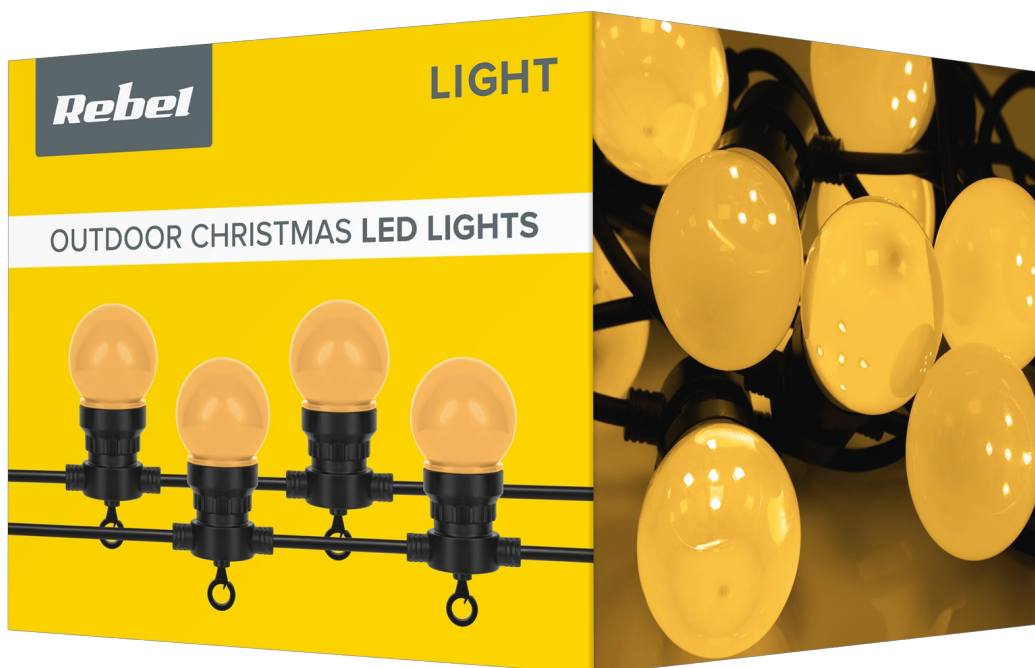

Opis techniczny

Liczba żarówek: 10
Liczba diod: 50
Długość: 6 m
Średnica kuli - 50mm.
Odległość między żarówkami: 50 cm
Napięcie: 24 V
Moc: 6 W
Zasilanie: 100 – 240 V; 50/60 Hz; 0,6 A
Długość kabla od wtyczki do pierwszej żarówki: 1,5 m
Klasa odporności: IP44
Temperatura pracy: -20°C - +35°C
Tryb świecenia: stały
Kolor: ciepły biały
Możliwość połączenia dwóch zestawów
Żarówki LED są niewymienne
Do użytku zewnętrznego / wewnętrznego