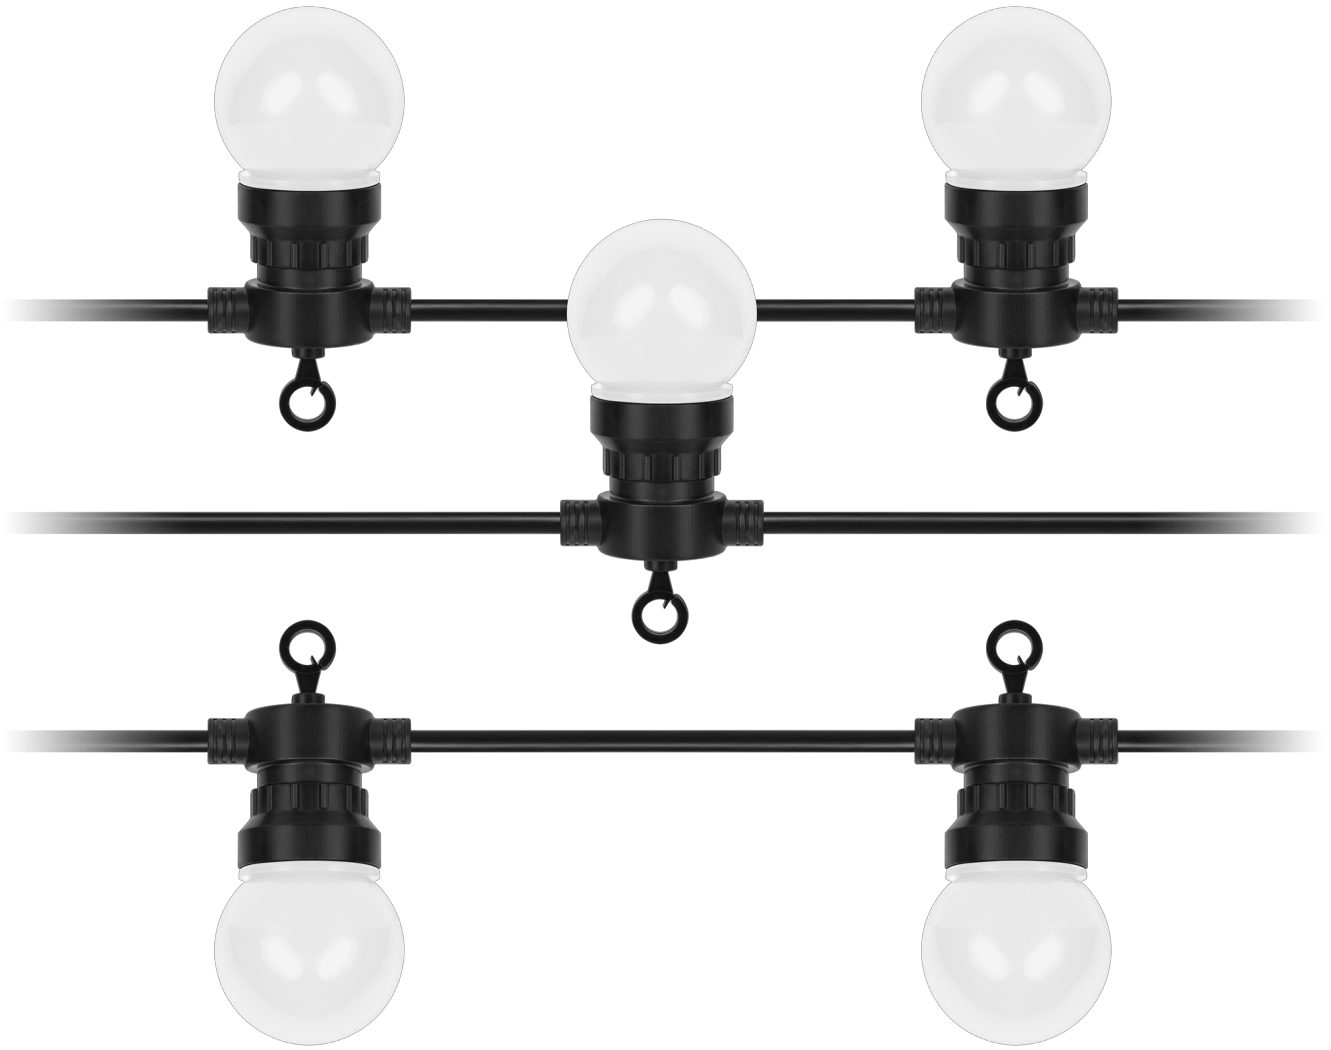

## Lampki zewnętrzne Rebel, ciepłe białe- kule (girlanda), 230V

---

**Marka:**

Rebel

**Producent:**

LECHPOL ELECTRONICS

LESZEK Spółka

komandytowa

## Girlanda ogrodowa Rebel

Szukasz girlandy z żarówkami, która pomoże Ci stworzyć niepowtarzalną atmosferę wokół Twojego domu? Wybierz lampki zewnętrzne Rebel ZAR0545-W. Produkt ten sprawdzi się idealnie zarówno na święta, jak też podczas letnich wieczorów, dodając uroku każdej imprezie czy romantycznej kolacji.

## Funkcjonalne i kompaktowe

10 żarówek z 5 diodami LED w ciepłym białym kolorze, w jakie została wyposażona girlanda ogrodowa Rebel, zapewnia delikatne, przyjemne światło, które rozświetli każdy zakątek Twojego ogrodu czy tarasu.

## Swoboda aranżacji

Dzięki 6 m przewodowi oraz możliwości połączenia ze sobą dwóch zestawów, lampki Rebel sprawdzą się do dekoracji nawet największych przestrzeni. Długi kabel oraz praktyczne uchwyty przy każdej żarówce zapewniają swobodę w aranżowaniu lampek, ułatwiając Ci stworzenie wymarzonej kompozycji świetlnej.