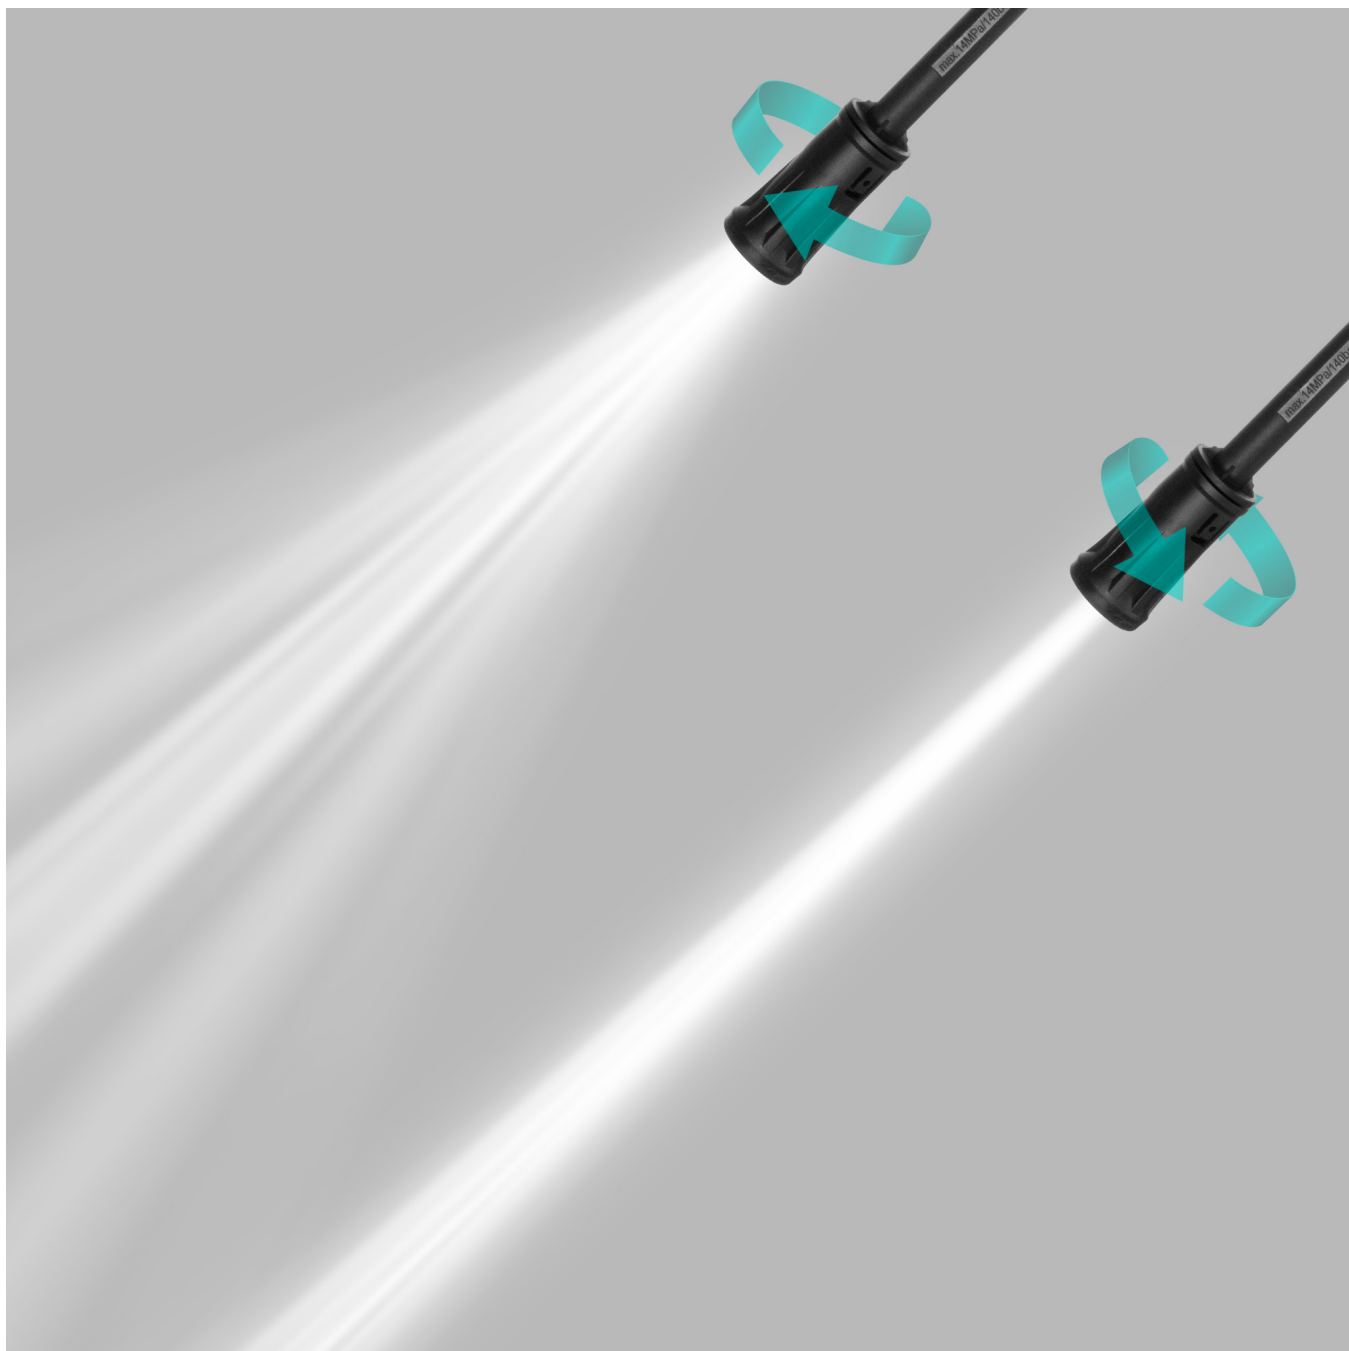

## Myjka ciśnieniowa Rebel RB-5010

Zastanawiasz się jaka myjka ciśnieniowa sprawdzi się w Twoim domu? Rebel RB-5010 to zaawansowane urządzenie, które bez problemu pomoże Ci utrzymać Twoje otoczenie w czystości.

### Mocny efekt

Myjka Rebel wyposażona została w silnik o mocy 1200 W, który w połączeniu z wydajną pompą tłoczącą 330 litrów wody na godzinę, jest w stanie generować ciśnienie nawet do 100 barów, które skutecznie usunie uporczywe zabrudzenia z różnego rodzaju powierzchni.

## Regulacja strumienia

Zaletą myjki Rebel jest także opcja regulacji ciśnienia. Ta niezwykle przydatna funkcja umożliwia dostosowanie siły strumienia wody do różnych powierzchni i rodzajów zabrudzeń. Możesz zmniejszyć ciśnienie, gdy masz do czynienia z delikatnymi powierzchniami lub zwiększyć je, aby usunąć trudne plamy.

## Wszechstronne zastosowanie

Myjka Rebel to niezawodne narzędzie, które pomoże Ci utrzymać czystość Twojego otoczenia. Ze względu na swoją funkcjonalność sprawdzi się do czyszczenia elewacji budynków, tarasów, mebli ogrodowych, samochodów czy motocykli, a także do usuwania nalotów z różnych powierzchni.