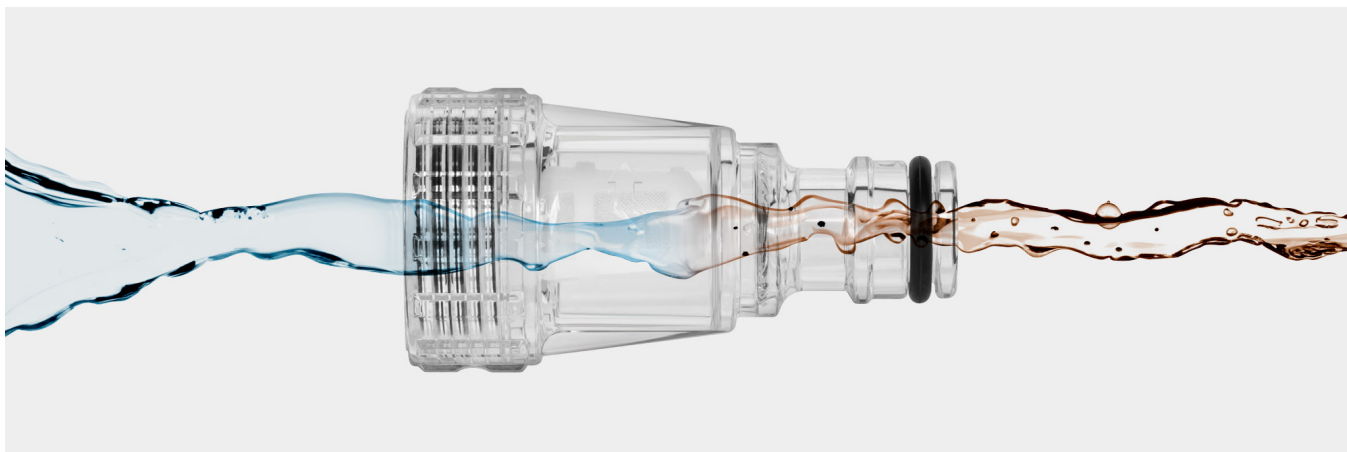

Filtr chroniący pompę

Urządzenie wyposażone zostało w specjalny filtr, który zapobiega przedostawaniu się drobnych cząstek, takich jak piasek czy inne zanieczyszczenia, do wnętrza pompy. Dzięki temu możesz cieszyć się długotrwałą wydajnością i niezawodnością swojej myjki.