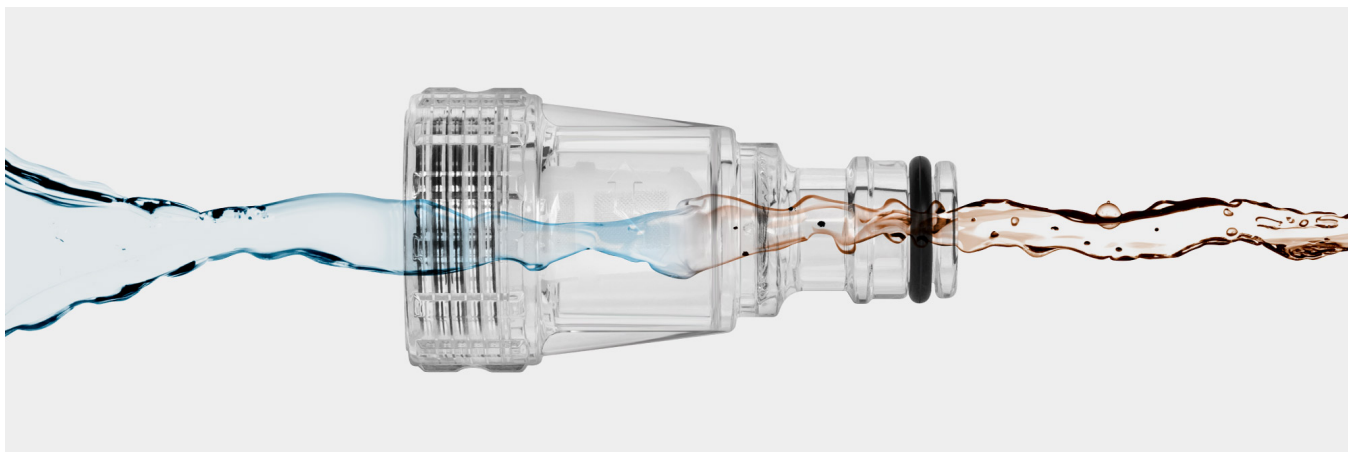

Filtr chroniący pompę

Urządzenie wyposażone zostało w specjalny filtr, który zapobiega przedostawaniu się drobnych cząstek, takich jak piasek czy inne zanieczyszczenia, do wnętrza pompy. Dzięki temu możesz cieszyć się długotrwałą wydajnością i niezawodnością swojej myjki.