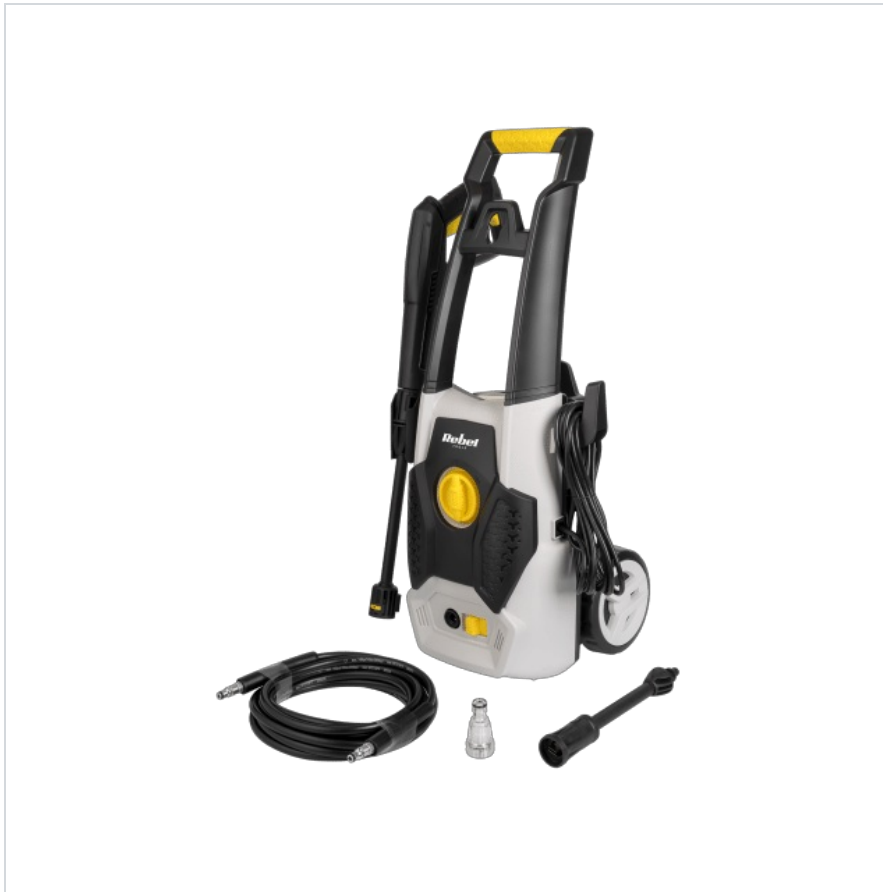

# Myjka ciśnieniowa LT303 1200W

**Rebel**

**Marka:**

Rebel

**Kod produktu:**

RB-5010

**Kod EAN:**

5901890096003

## Opis techniczny

Kompaktowy rozmiar  
Wydajny silnik  
System Quick Connect  
Wygodny uchwyt i kółka transportowe  
Funkcja automatycznego zatrzymania  
Zabezpieczenie termiczne

### ----- DANE TECHNICZNE -----

Moc: 1200 W  
Ciśnienie wody: 70 bar (maks. 100 bar)  
Wydajność tłoczenia: 330 l/h  
Ciśnienie: 1,2 MPa  
Maks. temperatura doprowadzanej wody: 50°C  
Zasilanie: 220 – 240 V AC , 50 / 60 Hz  
Wymiary: 332 x 266 x 681 mm  
Waga: 5,6 kg  
Długość kabla zasilającego: 5 m  
Długość węża: 5 m  
W zestawie: pistolet, lanca przedłużająca, lanca z regulowaną dyszą, wąż, adapter wejściowy z filtrem