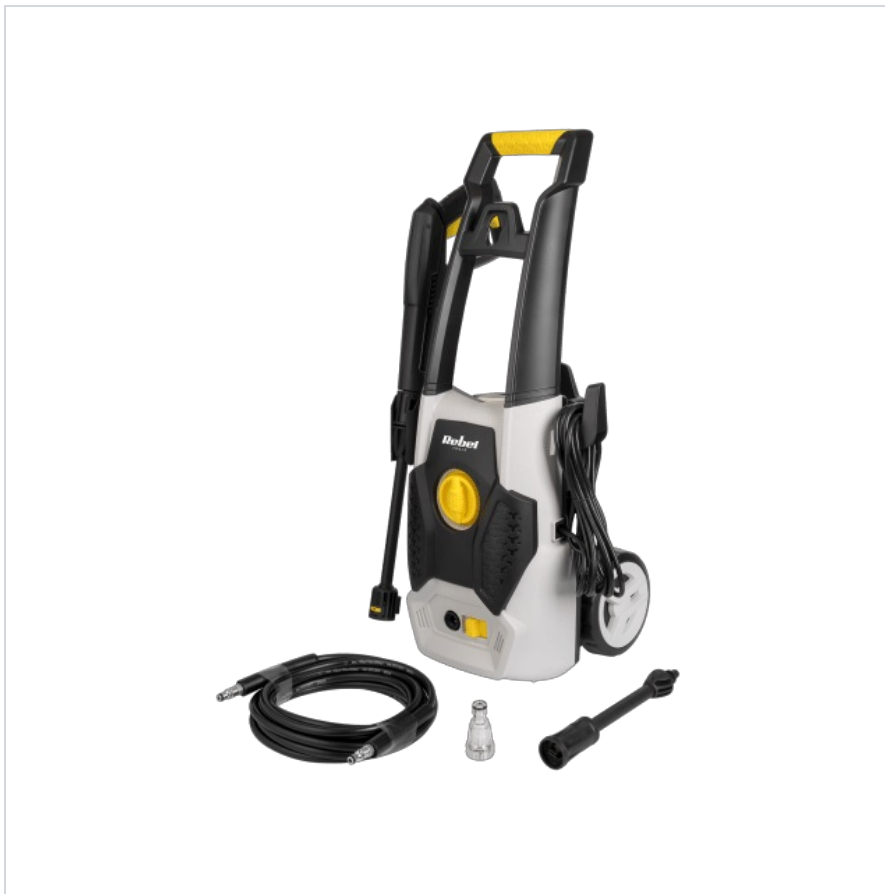

## Myjka ciśnieniowa LT303 1200W

**Rebel**

**Marka:**  
Rebel

**Producent:**  
LECHPOL ELECTRONICS  
LESZEK Spółka  
komandytowa

**Kod produktu:**  
RB-5010

**Kod EAN:**  
5901890096003

## Myjka ciśnieniowa Rebel RB-5010

Zastanawiasz się jaka myjka ciśnieniowa sprawdzi się w Twoim domu? Rebel RB-5010 to zaawansowane urządzenie, które bez problemu pomoże Ci utrzymać Twoje otoczenie w czystości.

### Mocny efekt

Myjka Rebel wyposażona została w silnik o mocy 1200 W, który w połączeniu z wydajną pompą tłoczącą 330 litrów wody na godzinę, jest w stanie generować ciśnienie nawet do 100 barów, które skutecznie usunie uporczywe zabrudzenia z różnego rodzaju powierzchni.

## Wszechstronne zastosowanie

Myjka Rebel to niezawodne narzędzie, które pomoże Ci utrzymać czystość Twojego otoczenia. Ze względu na swoją funkcjonalność sprawdzi się do czyszczenia elewacji budynków, tarasów, mebli ogrodowych, samochodów czy motocykli, a także do usuwania nalotów z różnych powierzchni.