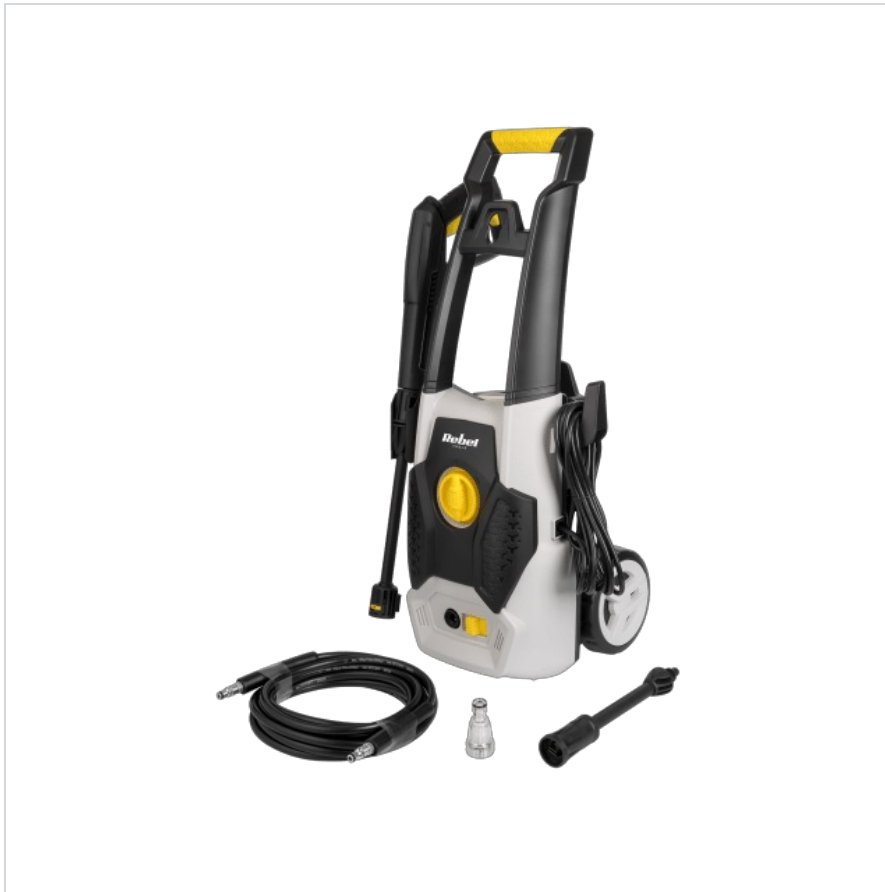

## Myjka ciśnieniowa LT303 1200W

**Rebel**

**Marka:**

Rebel

**Kod produktu:**

RB-5010

**Kod EAN:**

5901890096003

## Myjka ciśnieniowa Rebel RB-5010

Zastanawiasz się jaka myjka ciśnieniowa sprawdzi się w Twoim domu? Rebel RB-5010 to zaawansowane urządzenie, które bez problemu pomoże Ci utrzymać Twoje otoczenie w czystości.

### Mocny efekt

Myjka Rebel wyposażona została w silnik o mocy 1200 W, który w połączeniu z wydajną pompą tłoczącą 330 litrów wody na godzinę, jest w stanie generować ciśnienie nawet do 100 barów, które skutecznie usunie uporczywe zabrudzenia z różnego rodzaju powierzchni.

## Kompaktowy rozmiar

Dzięki swoim kompaktowym wymiarom, myjka ciśnieniowa Rebel zajmuje niewiele miejsca i może być przechowywana w małych pomieszczeniach, garażach, szafkach czy na półkach. Co ważne, solidne kółka i uchwyt pozwalają na łatwe przenoszenie i manewrowanie wokół różnych powierzchni.