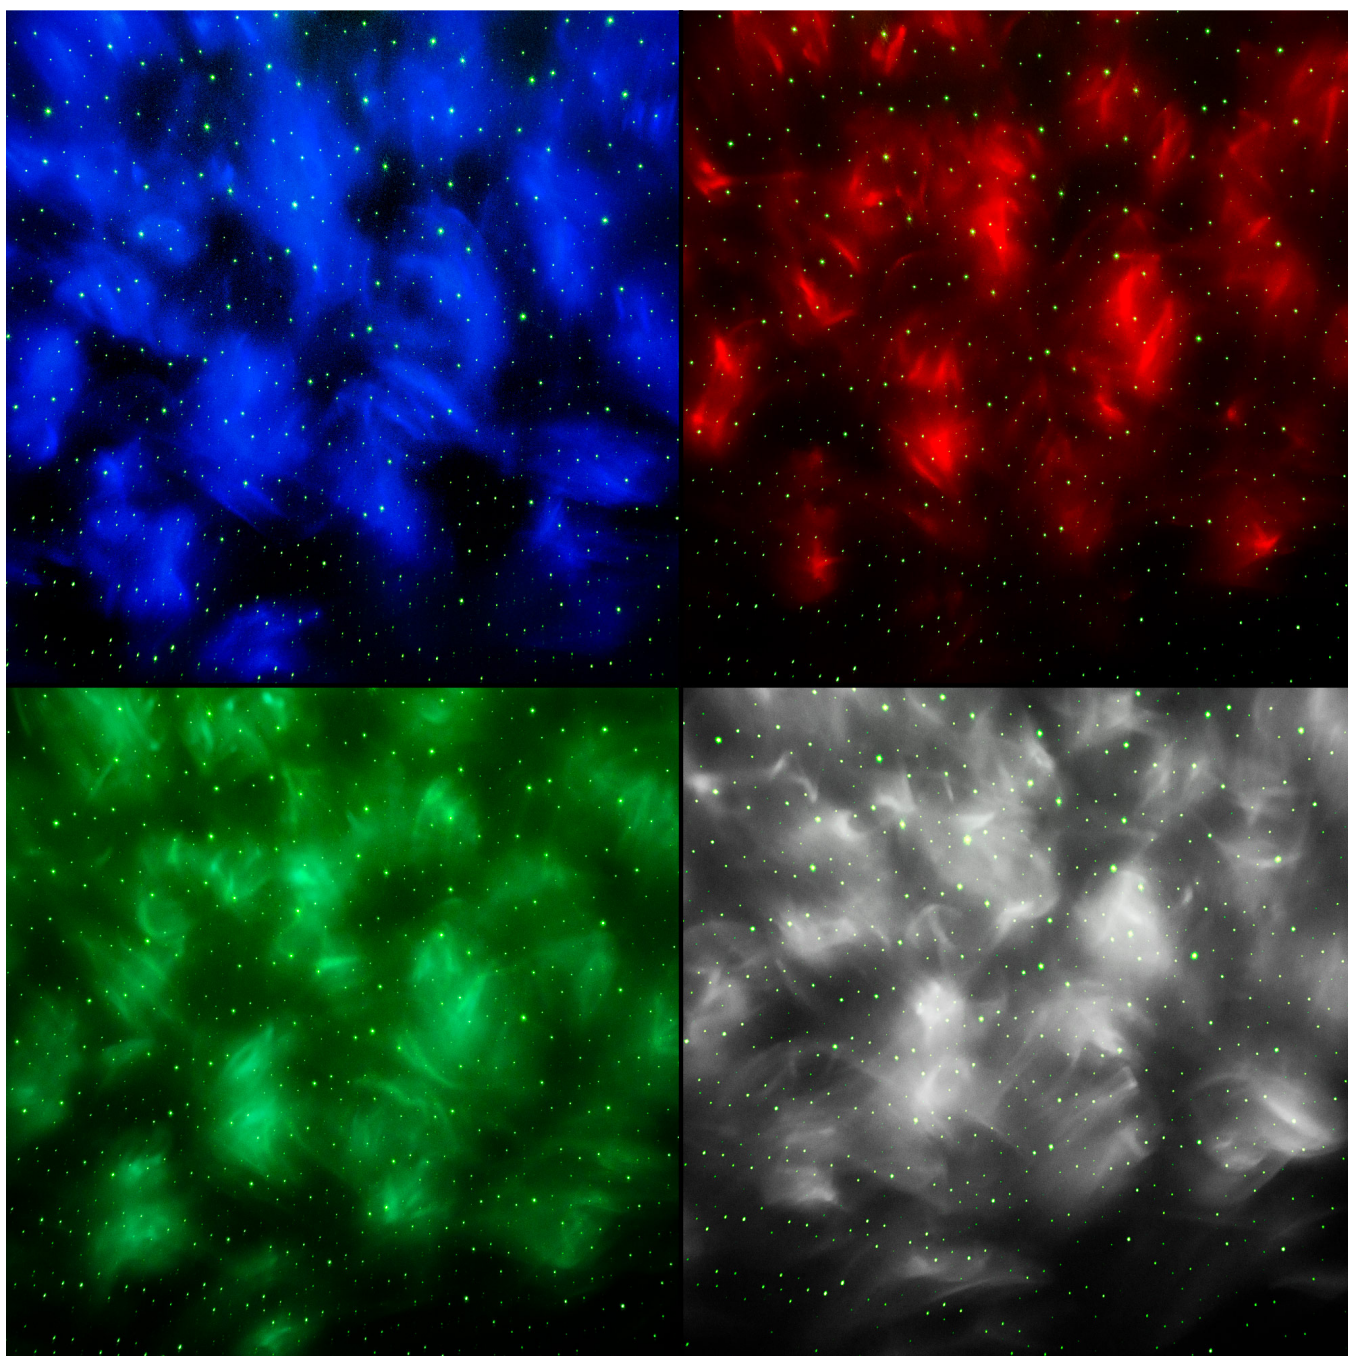

10 efektów świetlnych

Główną funkcją projektora Rebel Light jest projekcja nocnego nieba. Urządzenie emituje magiczne obrazy na sufit lub ściany, a Ty masz wrażenie, że znajdujesz się pod gwiazdami.

Dostosuj go do siebie

Projektor LED posiada kilka trybów kolorystycznych, które możesz dostosować do swoich preferencji. W zależności od potrzeb możesz wybrać chłodne odcienie niebieskiego, ciepłe odcienie czerwieni, a nawet mieszankę różnych kolorów. Dostępne różnorodne opcje projekcji sprawiają, że z pewnością znajdziesz ten najbardziej ulubiony.

Opis techniczny

Źródło światła: 2 x 4 W LED

Kolor: czerwony, zielony, niebieski, biały

Efekty świetlne: 10

Zasięg projekcji: 15 – 20 m

Moc lasera: <1 mW

Moc głośnika: 3 W

Impedancja: 4 Ohm