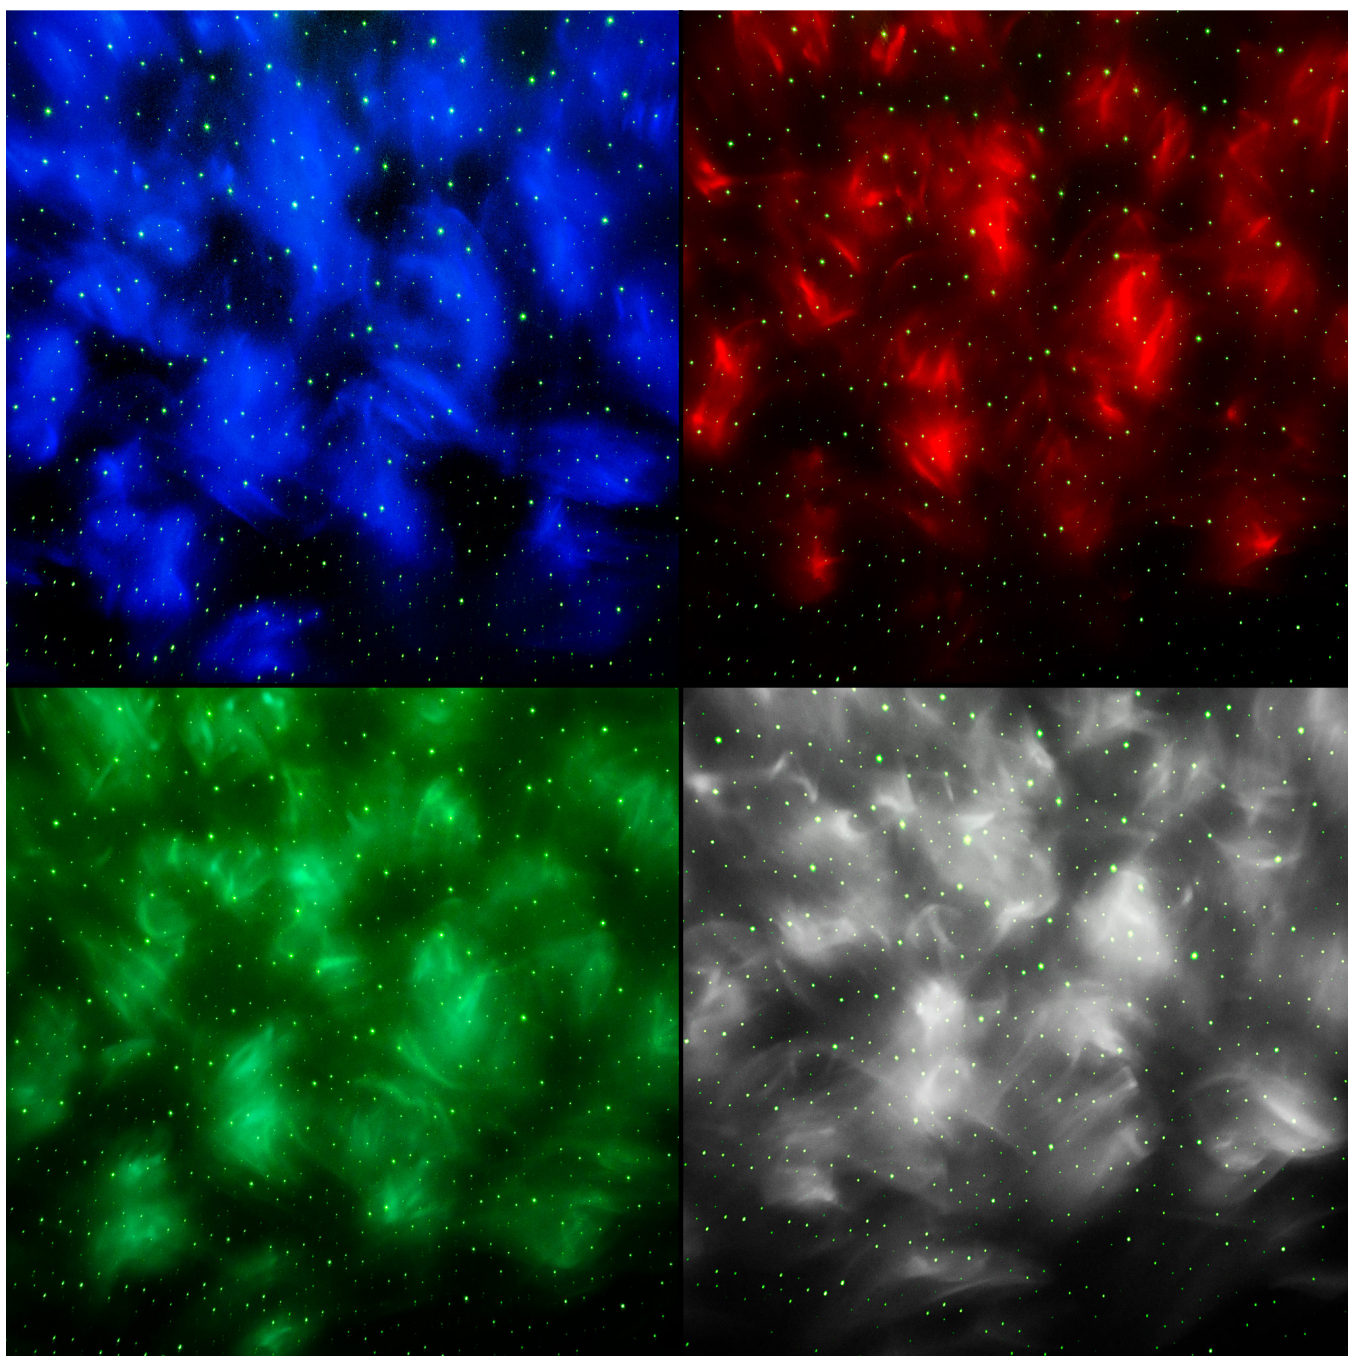

Mode
Dim
Speed
Light
RoHS CE FCC
Model: SL-1001

DC:5V 2A

OFF ON

Funkcja Timer

Aby oszczędzać energię, projektor LED Rebel posiada wbudowany timer, który pozwala zaplanować czas działania urządzenia. Możesz go skonfigurować na kilka godzin i cieszyć się nocnymi efektami, nie martwiąc się o nic gdy zaśniesz.

Opis techniczny

Źródło światła: 2 x 4 W LED

Kolor: czerwony, zielony, niebieski, biały

Efekty świetlne: 10

Zasięg projekcji: 15 – 20 m

Moc lasera: <1 mW

Moc głośnika: 3 W

Impedancja: 4 Ohm