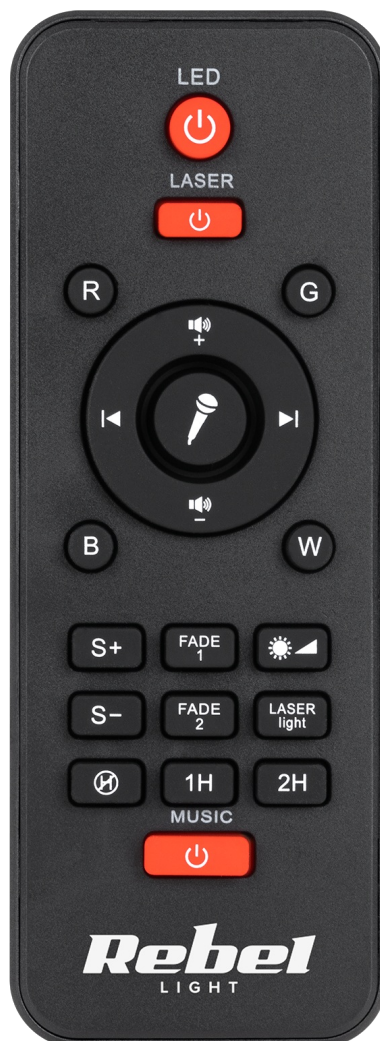

Kod produktu:

ZAR0557

Kod EAN:

5901890095600

Opis

Projektor LED z głośnikiem

Projektor LED z serii Rebel Light to urządzenie, które pozwoli Ci stworzyć niesamowitą atmosferę nocnego nieba i migoczących gwiazd w dowolnym pomieszczeniu. Emitowane obrazy w połączeniu z dźwiękami Twoich ulubionych utworów zapewnią chwilę prawdziwego relaksu dla całej rodziny.

Głośnik Bluetooth

Technologii Bluetooth 5.0 w połączeniu z wbudowanym głośnikiem sprawiają, że do projektora możesz podłączyć swój smartfon, by emitować ulubioną muzykę. Sam zdecyduj czy wolisz wykorzystać projektor jako lampkę nocną z kotysankami do usypiania dziecka, czy jako urządzenie do efektów wizualnych podczas imprezy.

Mode
Dim
Speed
Light
RoHS CE FCC
Model: SL-1001

DC:5V 2A

OFF ON

Funkcja Timer

Aby oszczędzać energię, projektor LED Rebel posiada wbudowany timer, który pozwala zaplanować czas działania urządzenia. Możesz go skonfigurować na kilka godzin i cieszyć się nocnymi efektami, nie martwiąc się o nic gdy zaśniesz.

Estetyka i komfort

Projektor ZAR0557 Rebel Light to funkcjonalność i estetyka w jednym. Jego kompaktowa obudowa w kolorze czarnym pasuje do każdego wnętrza. W zestawie z projektorem LED znalazł się także pilot zdalnego sterowania, który gwarantuje komfortowe dostosowanie ustawień z dowolnego miejsca w pomieszczeniu.