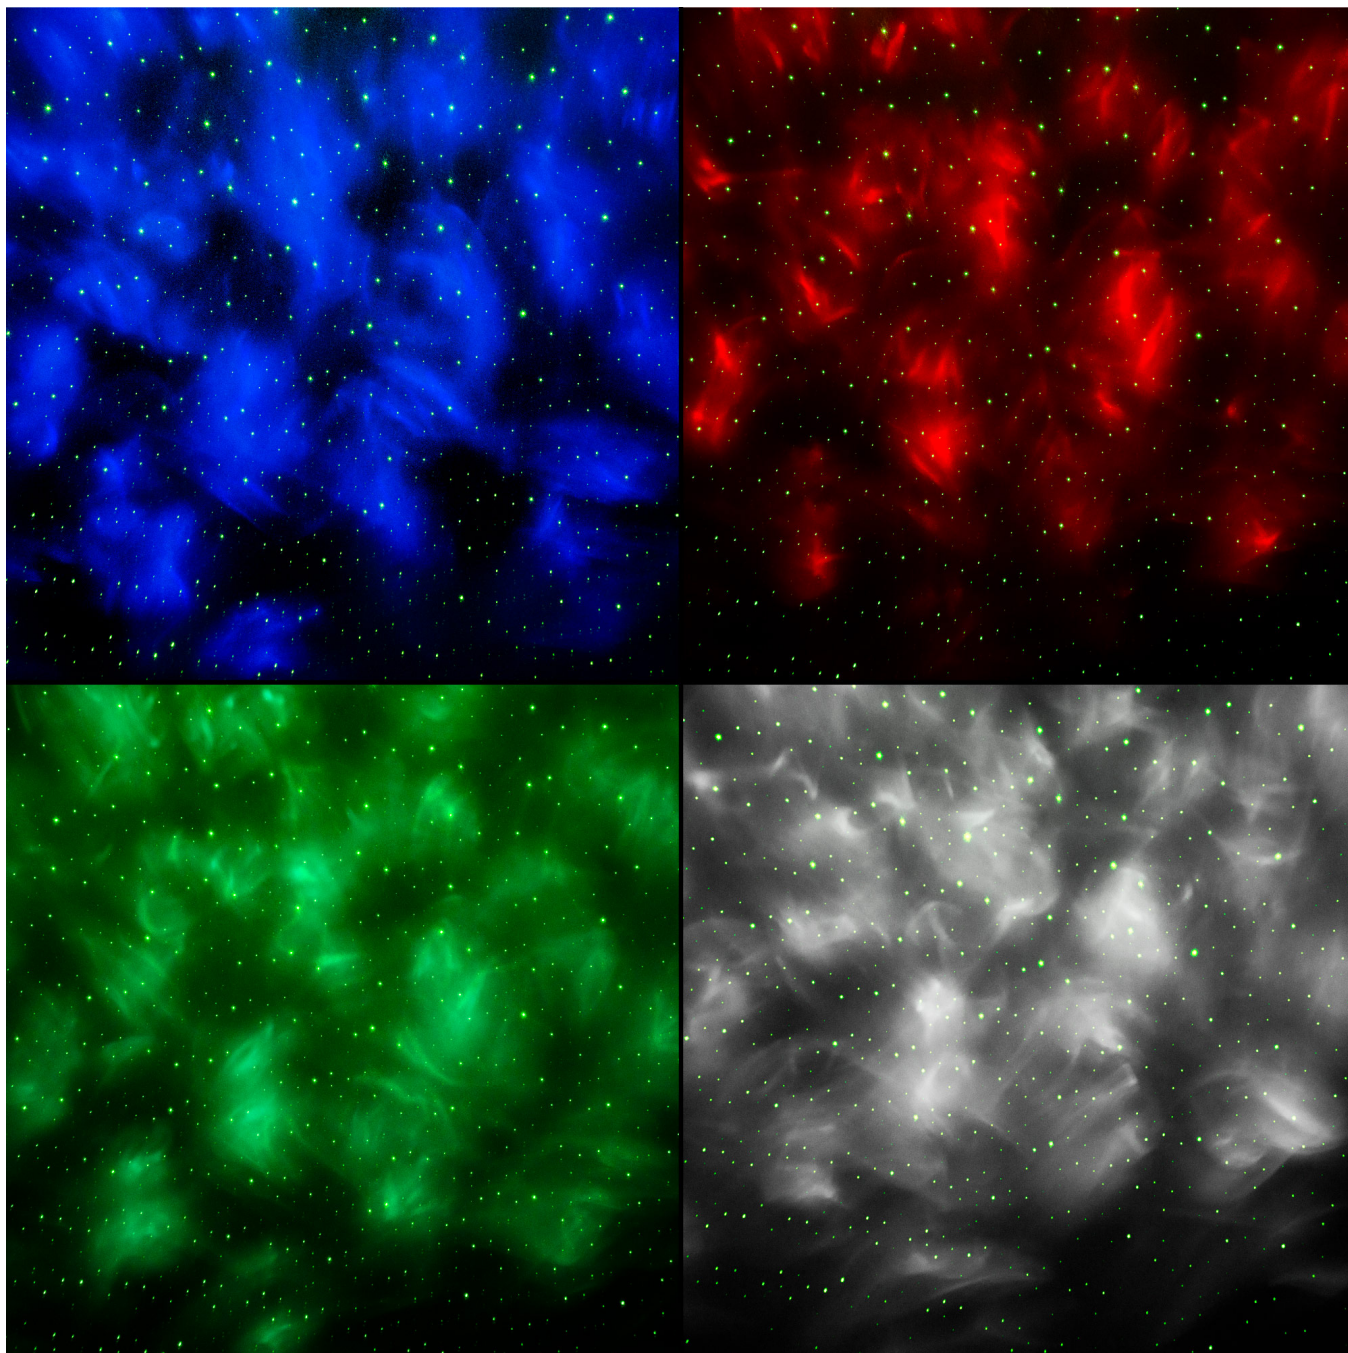

Mode
Dim
Speed
Light
RoHS CE FCC
Model: SL-1001

DC:5V 2A

OFF ON

Funkcja Timer

Aby oszczędzać energię, projektor LED Rebel posiada wbudowany timer, który pozwala zaplanować czas działania urządzenia. Możesz go skonfigurować na kilka godzin i cieszyć się nocnymi efektami, nie martwiąc się o nic gdy zaśniesz.

Opis techniczny

Źródło światła: 2 x 4 W LED

Kolor: czerwony, zielony, niebieski, biały

Efekty świetlne: 10

Zasięg projekcji: 15 – 20 m

Moc lasera: <1 mW

Moc głośnika: 3 W

Impedancja: 4 Ohm