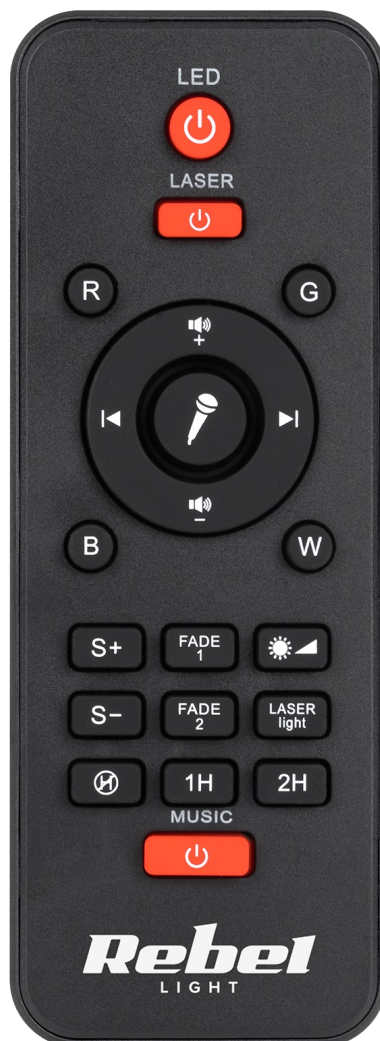

Kod produktu:

ZAR0557

Kod EAN:

5901890095600

Opis

Projektor LED z głośnikiem

Projektor LED z serii Rebel Light to urządzenie, które pozwoli Ci stworzyć niesamowitą atmosferę nocnego nieba i migoczących gwiazd w dowolnym pomieszczeniu. Emitowane obrazy w połączeniu z dźwiękami Twoich ulubionych utworów zapewnią chwilę prawdziwego relaksu dla całej rodziny.

10 efektów świetlnych

Główną funkcją projektora Rebel Light jest projekcja nocnego nieba. Urządzenie emituje magiczne obrazy na sufit lub ściany, a Ty masz wrażenie, że znajdujesz się pod gwiazdami.

Dostosuj go do siebie

Projektor LED posiada kilka trybów kolorystycznych, które możesz dostosować do swoich preferencji. W zależności od potrzeb możesz wybrać chłodne odcienie niebieskiego, ciepłe odcienie czerwieni, a nawet mieszankę różnych kolorów. Dostępne różnorodne opcje projekcji sprawiają, że z pewnością znajdziesz ten najbardziej ulubiony.

Funkcja Timer

Aby oszczędzać energię, projektor LED Rebel posiada wbudowany timer, który pozwala zaplanować czas działania urządzenia. Możesz go skonfigurować na kilka godzin i cieszyć się nocnymi efektami, nie martwiąc się o nic gdy zaśniesz.