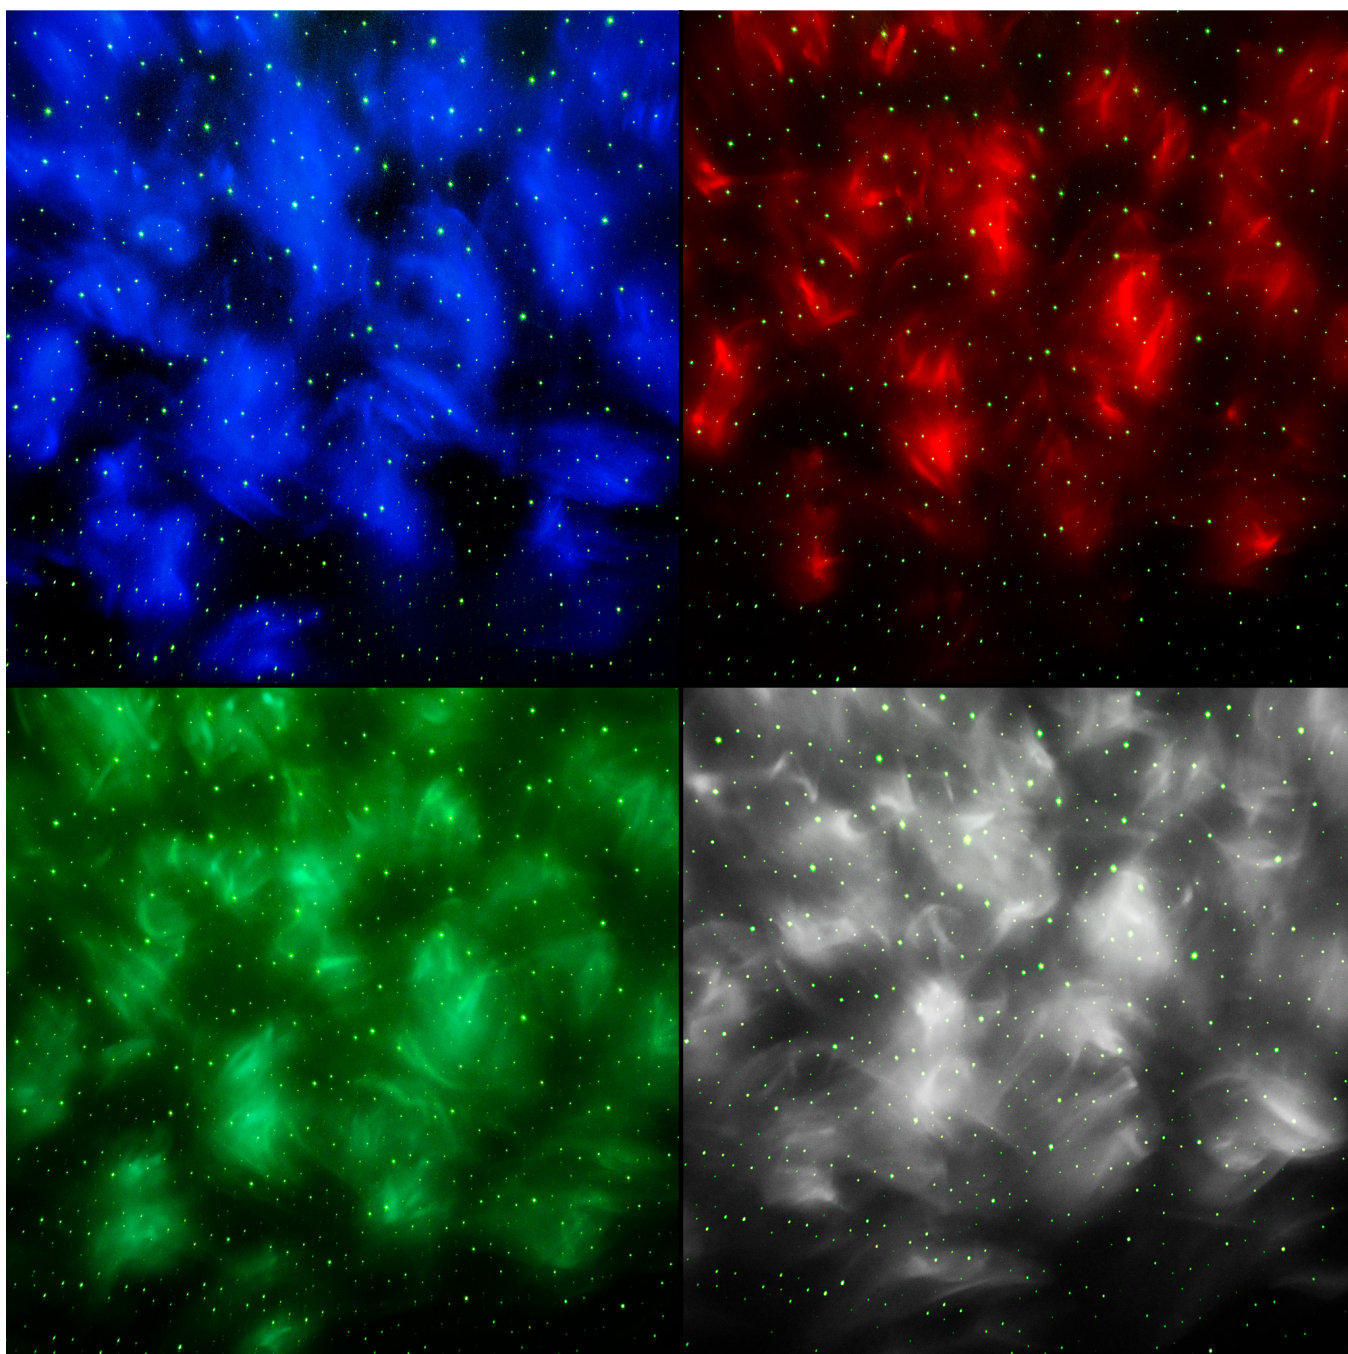

10 efektów świetlnych

Główną funkcją projektora Rebel Light jest projekcja nocnego nieba. Urządzenie emituje magiczne obrazy na sufit lub ściany, a Ty masz wrażenie, że znajdujesz się pod gwiazdami.

Dostosuj go do siebie

Projektor LED posiada kilka trybów kolorystycznych, które możesz dostosować do swoich preferencji. W zależności od potrzeb możesz wybrać chłodne odcienie niebieskiego, ciepłe odcienie czerwieni, a nawet mieszankę różnych kolorów. Dostępne różnorodne opcje projekcji sprawiają, że z pewnością znajdziesz ten najbardziej ulubiony.

Opis techniczny

Źródło światła: 2 x 4 W LED

Kolor: czerwony, zielony, niebieski, biały

Efekty świetlne: 10

Zasięg projekcji: 15 – 20 m

Moc lasera: <1 mW

Moc głośnika: 3 W

Impedancja: 4 Ohm