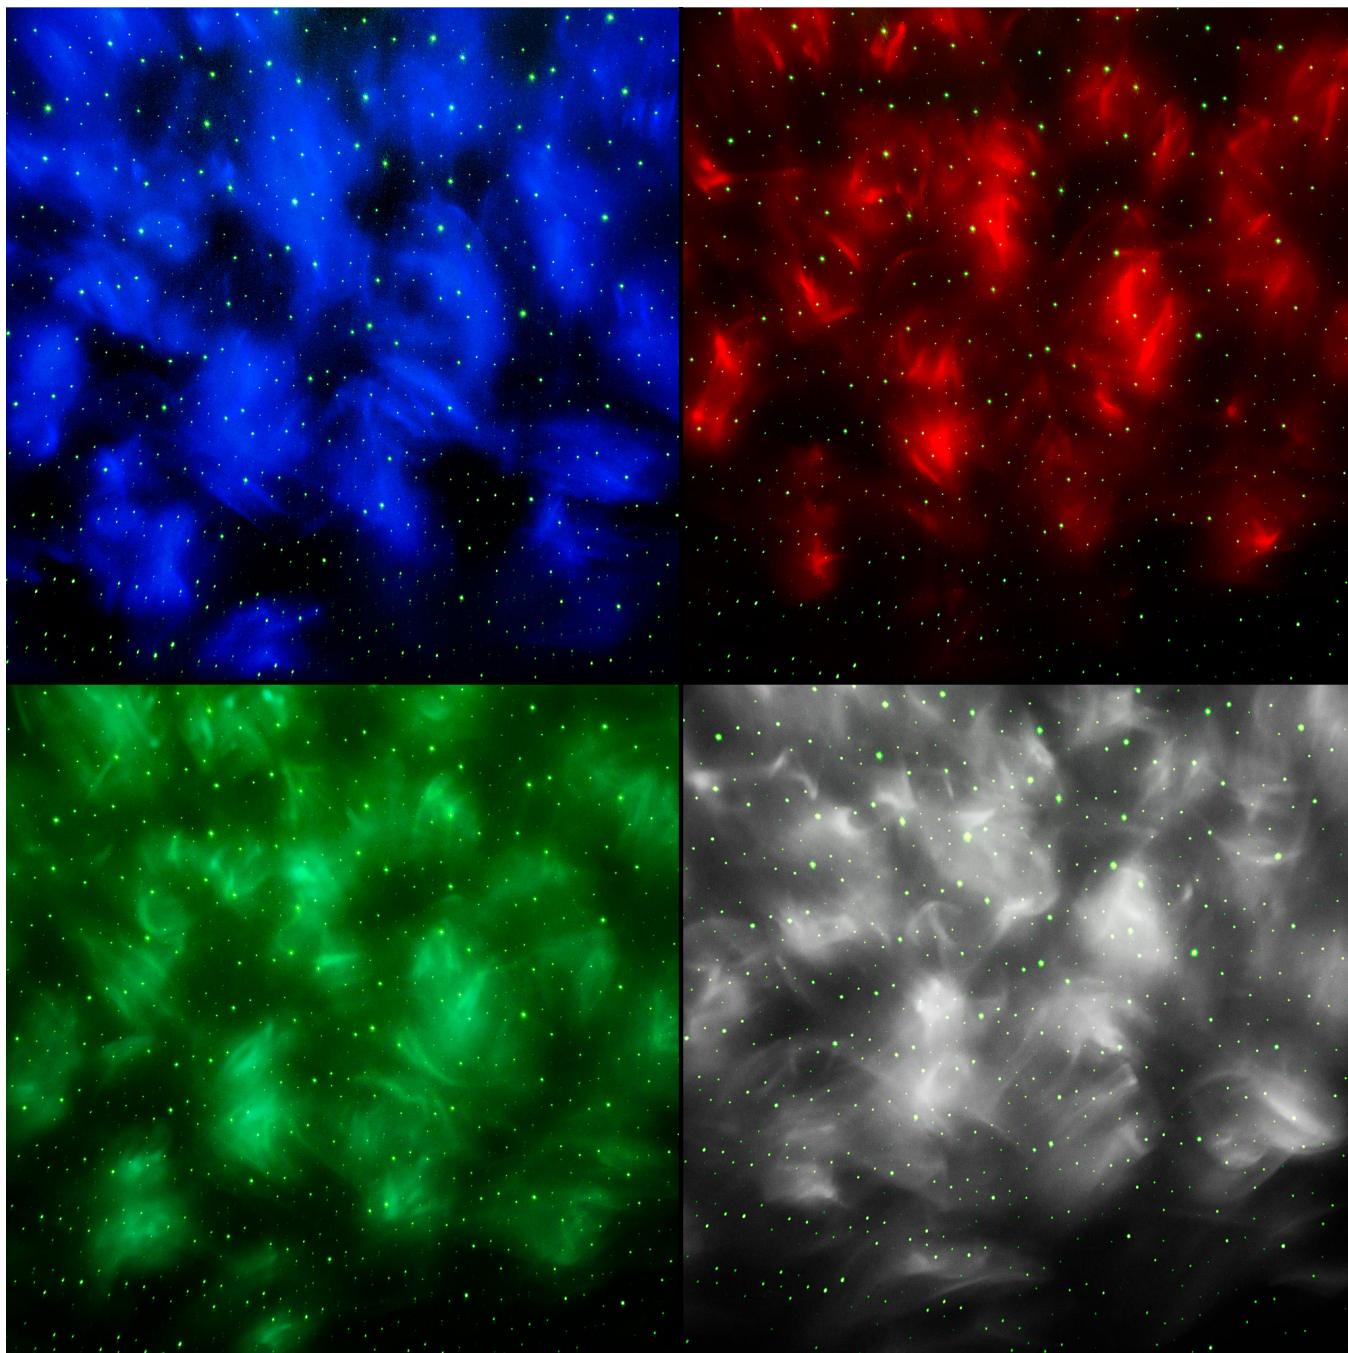

10 efektów świetlnych

Główną funkcją projektora Rebel Light jest projekcja nocnego nieba. Urządzenie emituje magiczne obrazy na sufit lub ściany, a Ty masz wrażenie, że znajdujesz się pod gwiazdami.

Dostosuj go do siebie

Projektor LED posiada kilka trybów kolorystycznych, które możesz dostosować do swoich preferencji. W zależności od potrzeb możesz wybrać chłodne odcienie niebieskiego, ciepłe odcienie czerwieni, a nawet mieszankę różnych kolorów. Dostępne różnorodne opcje projekcji sprawiają, że z pewnością znajdziesz ten najbardziej ulubiony.

Opis techniczny

Źródło światła: 2 x 4 W LED

Kolor: czerwony, zielony, niebieski, biały

Efekty świetlne: 10

Zasięg projekcji: 15 – 20 m

Moc lasera: <1 mW

Moc głośnika: 3 W

Impedancja: 4 Ohm