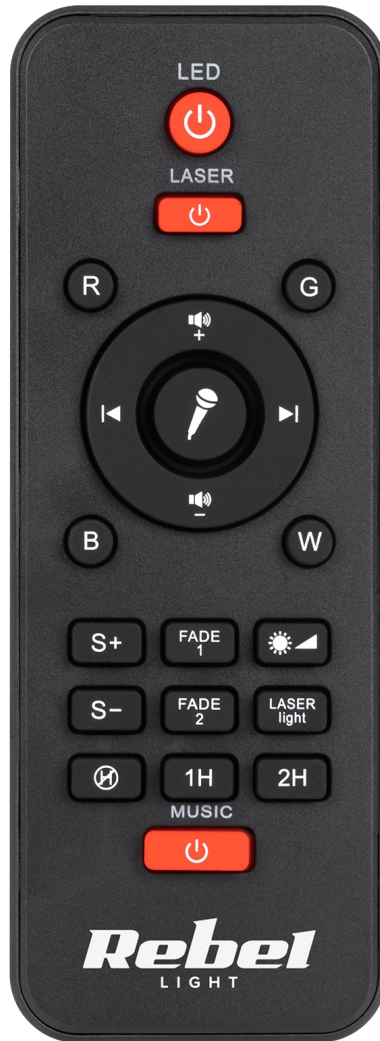

Opis

Projektor LED z głośnikiem

Projektor LED z serii Rebel Light to urządzenie, które pozwoli Ci stworzyć niesamowitą atmosferę nocnego nieba i migoczących gwiazd w dowolnym pomieszczeniu. Emitowane obrazy w połączeniu z dźwiękami Twoich ulubionych utworów zapewnią chwilę prawdziwego relaksu dla całej rodziny.

10 efektów świetlnych

Główną funkcją projektora Rebel Light jest projekcja nocnego nieba. Urządzenie emituje magiczne obrazy na sufit lub ściany, a Ty masz wrażenie, że znajdujesz się pod gwiazdami.

Dostosuj go do siebie

Głośnik Bluetooth

Technologii Bluetooth 5.0 w połączeniu z wbudowanym głośnikiem sprawiają, że do projektora możesz podłączyć swój smartfon, by emitować ulubioną muzykę. Sam zdecyduj czy wolisz wykorzystać projektor jako lampkę nocną z kotysankami do usypiania dziecka, czy jako urządzenie do efektów wizualnych podczas imprezy.

Mode
Dim
Speed
Light
RoHS CE FCC
Model: SL-1001

DC:5V 2A

OFF ON

Funkcja Timer

Aby oszczędzać energię, projektor LED Rebel posiada wbudowany timer, który pozwala zaplanować czas działania urządzenia. Możesz go skonfigurować na kilka godzin i cieszyć się nocnymi efektami, nie martwiąc się o nic gdy zaśniesz.