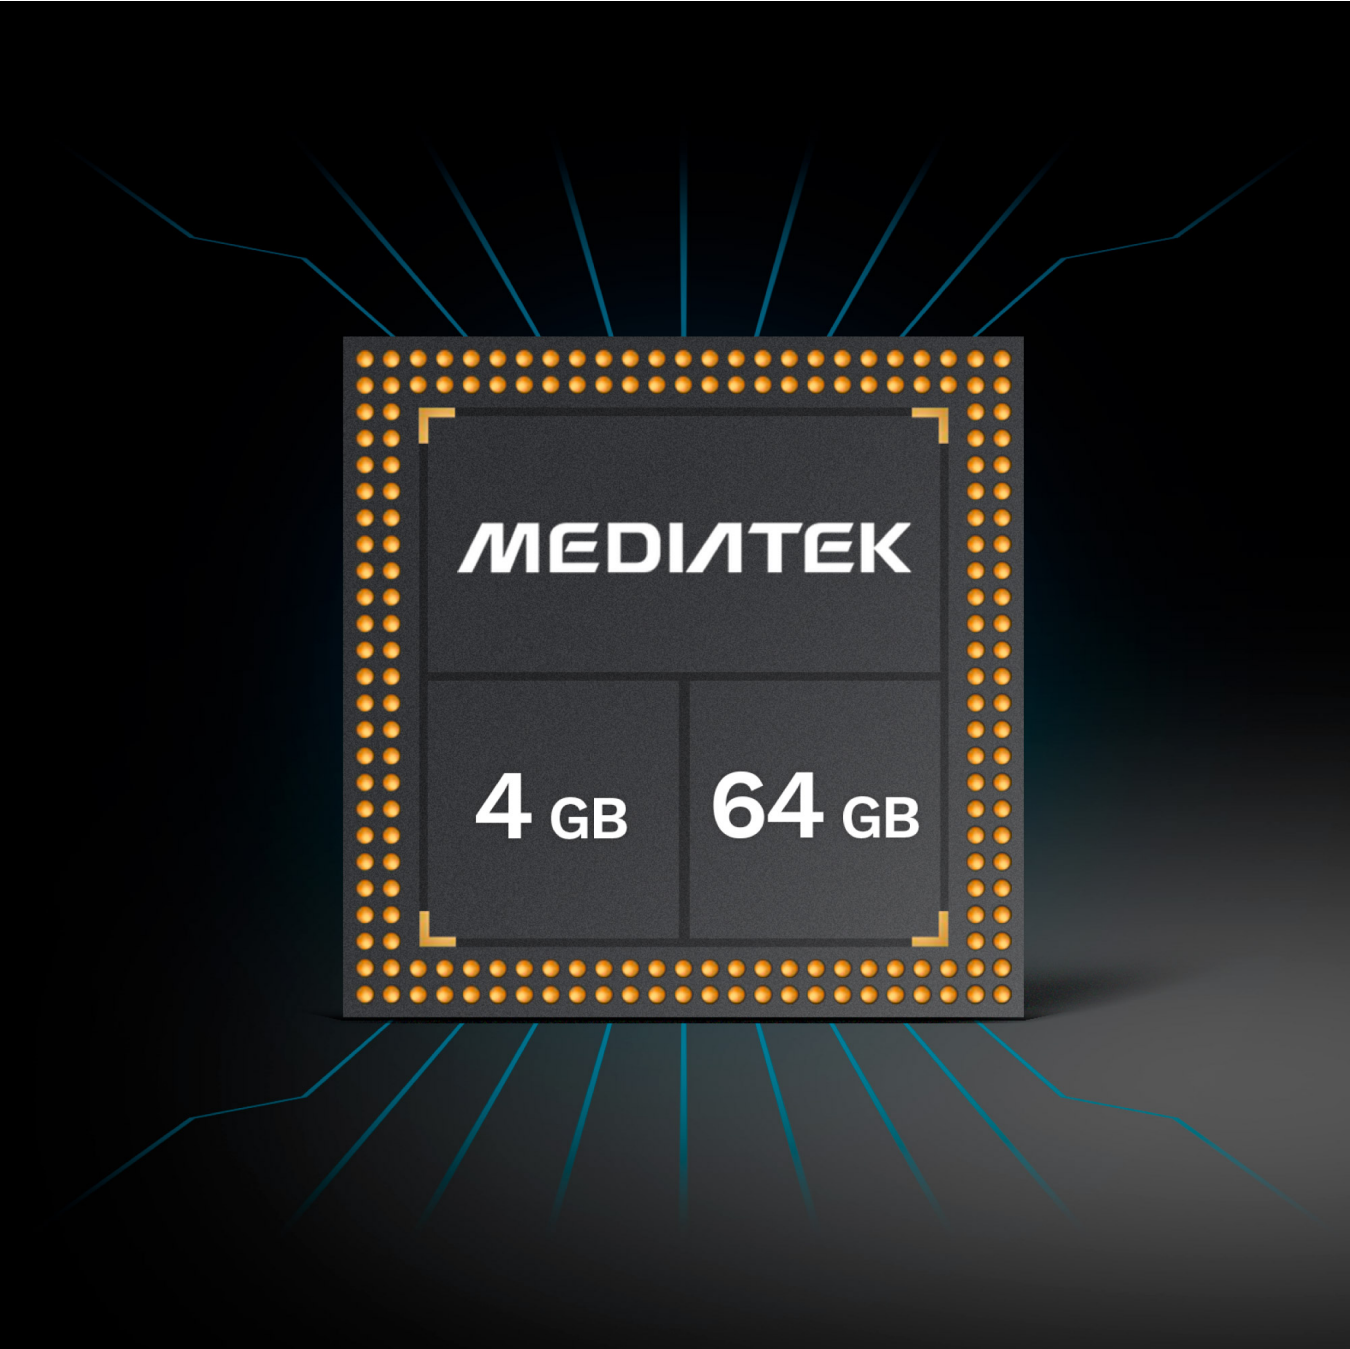

Smartfon Krüger&Matz FLOW 10 czarny

Krüger&Matz

Marka:
Krüger&Matz

Producent:
LECHPOL ELECTRONICS
LESZEK Spółka
komandytowa

Kod produktu:
KM05001-B

Kod EAN:
5901890095549

Opis

I widzisz więcej

Interesuje Cię smartfon z dużym ekranem? FLOW 10 to model dla Ciebie! Urządzenie posiada osłonięty w duży wyświetlacz 6,52", co w połączeniu z proporcjami 20:9 pozwoli Ci korzystać z szerokiej gamy funkcji i aplikacji w sposób intuicyjny i komfortowy.

Sprawdzona wydajność

Smartfon Kruger&Matz FLOW 10 to urządzenie dla osób wymagających, które nie lubią przepłacać. Czterordzeniowy procesor MediaTek w połączeniu z 4 GB pamięci operacyjnej RAM oraz 64 GB pamięci wewnętrznej to gwarancja stabilnej pracy, niezależnie od tego, czy oglądasz filmy, grasz w gry, czy przeglądasz media społecznościowe.

MEDIATEK

4 GB

64 GB

Android 13

Smartfon FLOW 10 jest wyposażony w najnowszy system operacyjny Android 13, który oferuje jeszcze szerszą funkcjonalność. Dzięki temu, oprócz dostępu do tysięcy gier i aplikacji, zyskujesz także ulepszone funkcje prywatności, zoptymalizowaną wydajność, nowe opcje personalizacji interfejsu użytkownika oraz szereg innych usprawnień.