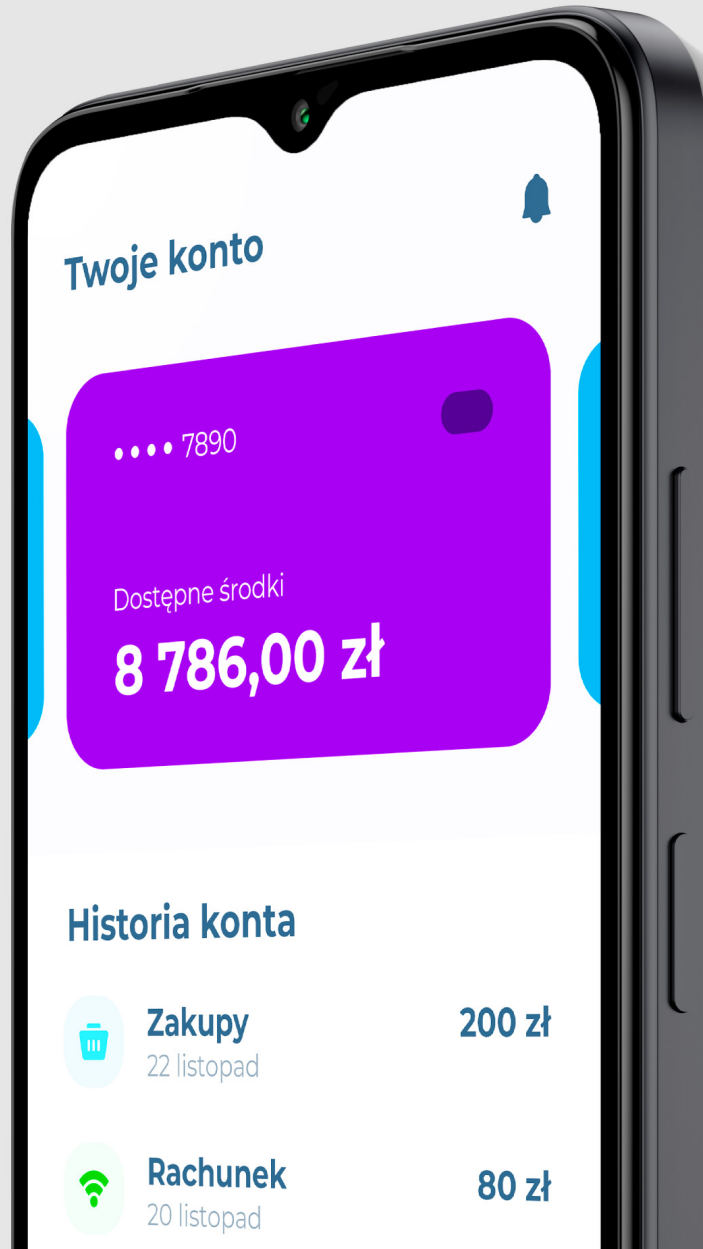

Interesuje Cię smartfon z dużym ekranem? FLOW 10 to model dla Ciebie! Urządzenie posiada osłonięty w duży wyświetlacz 6,52", co w połączeniu z proporcjami 20:9 pozwoli Ci korzystać z szerokiej gamy funkcji i aplikacji w sposób intuicyjny i komfortowy.

13 + 8 + 8 + 8 Mpx

Owinięty wokół palca

Zapomnij o wzorach i kodach! Teraz wystarczy jedno dotknięcie palcem, aby szybko odblokować Twój FLOW 10. Dodatkowo, dzięki czytnikowi linii papilarnych masz też pewność, że jesteś jedyną osobą, która może odblokować smartfon.

Praktyczne udogodnienia

Zapomnij o płatności kartą. Smartfon Kruger&Matz FLOW 10, dzięki funkcji NFC, umożliwi zbliżeniowe płacenie. Wystarczy przyłożyć smartfon do terminala płatniczego, aby dokonać transakcji. Przekonaj się, jakie to wygodne.

Szybki Internet

Smartfon Kruger&Matz FLOW 10 posiada funkcję odbioru sygnału 4G LTE, dzięki czemu pozwoli cieszyć się szybkim i stabilnym połączeniem internetowym. To rozwiązanie doskonale sprawdzi się w podróży i nie tylko. Bez względu na to, gdzie się znajdujesz, możesz mieć dostęp do informacji i rozrywki.