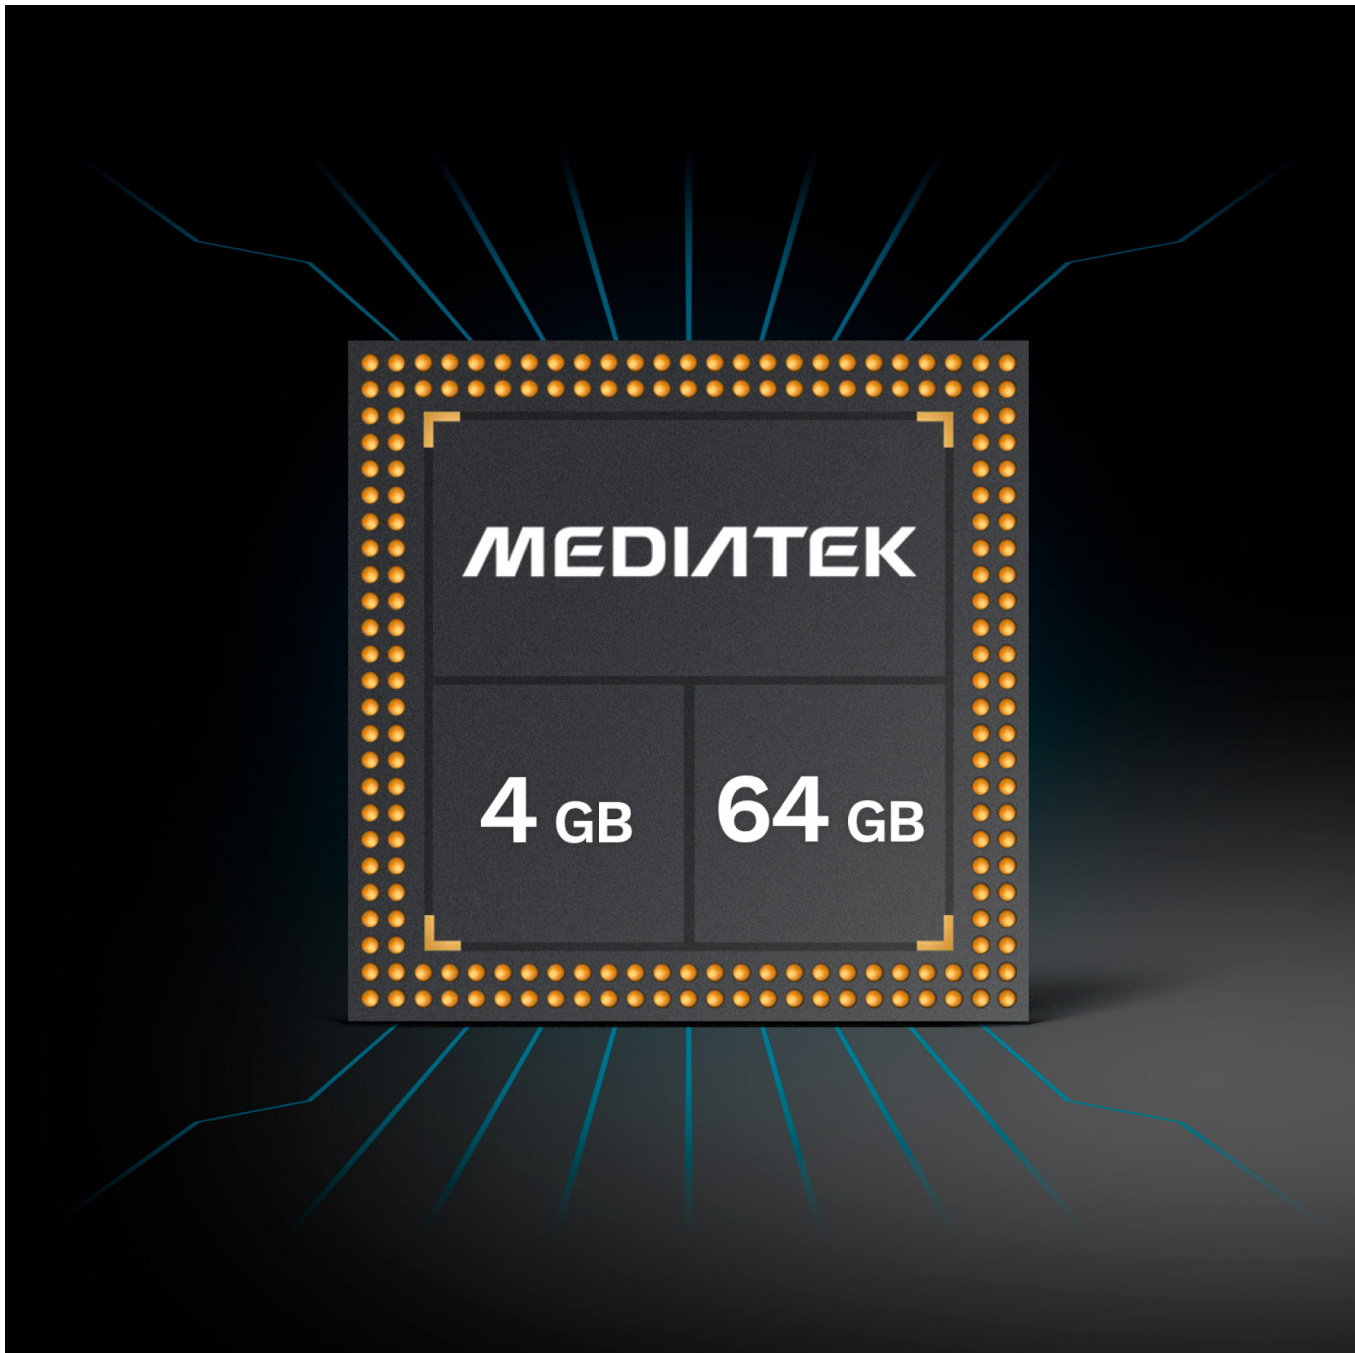

Smartfon Krüger&Matz FLOW 10 czarny

Krüger&Matz

Marka:
Krüger&Matz

Producent:
LECHPOL ELECTRONICS
LESZEK Spółka
komandytowa

Kod produktu:
KM05001-B

Kod EAN:
5901890095549

Opis

I widzisz więcej

Interesuje Cię smartfon z dużym ekranem? FLOW 10 to model dla Ciebie! Urządzenie posiada osłonięty w duży wyświetlacz 6,52", co w połączeniu z proporcjami 20:9 pozwoli Ci korzystać z szerokiej gamy funkcji i aplikacji w sposób intuicyjny i komfortowy.

Sprawdzona wydajność

Smartfon Kruger&Matz FLOW 10 to urządzenie dla osób wymagających, które nie lubią przepłacać. Czterordzeniowy procesor MediaTek w połączeniu z 4 GB pamięci operacyjnej RAM oraz 64 GB pamięci wewnętrznej to gwarancja stabilnej pracy, niezależnie od tego, czy oglądasz filmy, grasz w gry, czy przeglądasz media społecznościowe.

MEDIATEK

4 GB

64 GB

Android 13

Smartfon FLOW 10 jest wyposażony w najnowszy system operacyjny Android 13, który oferuje jeszcze szerszą funkcjonalność. Dzięki temu, oprócz dostępu do tysięcy gier i aplikacji, zyskujesz także ulepszone funkcje prywatności, zoptymalizowaną wydajność, nowe opcje personalizacji interfejsu użytkownika oraz szereg innych usprawnień.