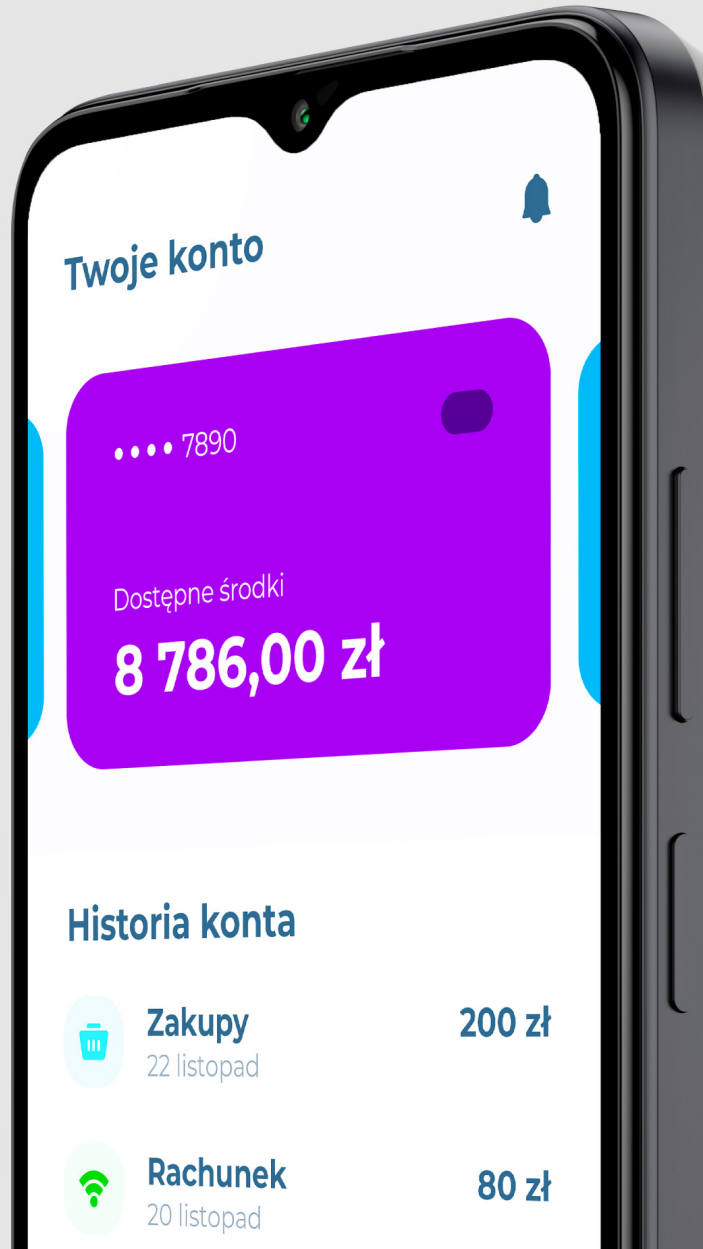

## Moc wspomnień

Oprócz kamery 13 Mpx i diody doświetlającej, tył smartfona Kruger&Matz FLOW 10 kryje dwie dodatkowe kamery 8 Mpx oraz przednią kamerę 5 Mpx, która umożliwi korzystanie z komunikatorów internetowych. Wykorzystaj możliwości swojego telefonu i uwieczniaj wszystkie wyjątkowe momenty w naprawdę wysokiej jakości.

13 + 8 + 8 + 8 Mpx

## Owinięty wokół palca

Zapomnij o wzorach i kodach! Teraz wystarczy jedno dotknięcie palcem, aby szybko odblokować Twój FLOW 10. Dodatkowo, dzięki czytnikowi linii papilarnych masz też pewność, że jesteś jedyną osobą, która może odblokować smartfon.

## Szybki Internet

Smartfon Kruger&Matz FLOW 10 posiada funkcję odbioru sygnału 4G LTE, dzięki czemu pozwoli cieszyć się szybkim i stabilnym połączeniem internetowym. To rozwiązanie doskonale sprawdzi się w podróży i nie tylko. Bez względu na to, gdzie się znajdujesz, możesz mieć dostęp do informacji i rozrywki.