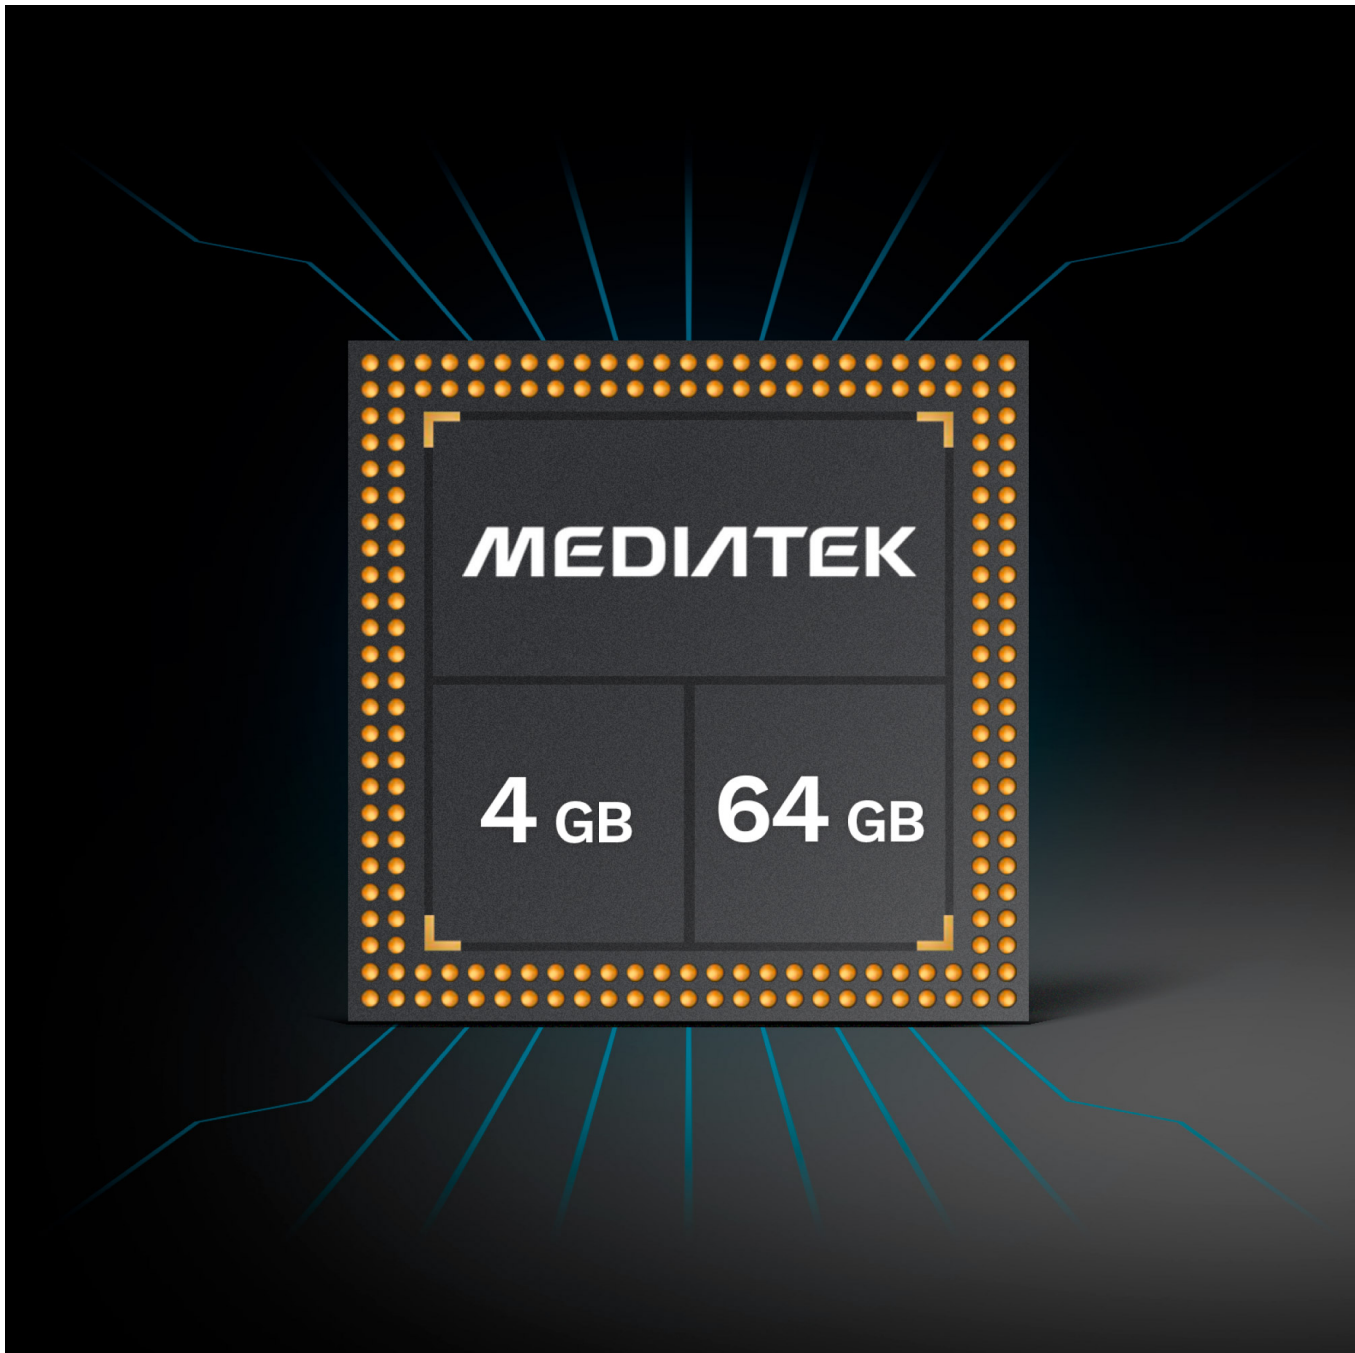

## Smartfon Krüger&Matz FLOW 10 czarny

**Krüger&Matz**

**Marka:**  
Krüger&Matz

**Producent:**  
LECHPOL ELECTRONICS  
LESZEK Spółka  
komandytowa

**Kod produktu:**  
KM05001-B

**Kod EAN:**  
5901890095549

## I widzisz więcej

Interesuje Cię smartfon z dużym ekranem? FLOW 10 to model dla Ciebie! Urządzenie posiada osłonięty w duży wyświetlacz 6,52", co w połączeniu z proporcjami 20:9 pozwoli Ci korzystać z szerokiej gamy funkcji i aplikacji w sposób intuicyjny i komfortowy.

## Sprawdzona wydajność

Smartfon Kruger&Matz FLOW 10 to urządzenie dla osób wymagających, które nie lubią przepłacać. Czterordzeniowy procesor MediaTek w połączeniu z 4 GB pamięci operacyjnej RAM oraz 64 GB pamięci wewnętrznej to gwarancja stabilnej pracy, niezależnie od tego, czy oglądasz filmy, grasz w gry, czy przeglądasz media społecznościowe.