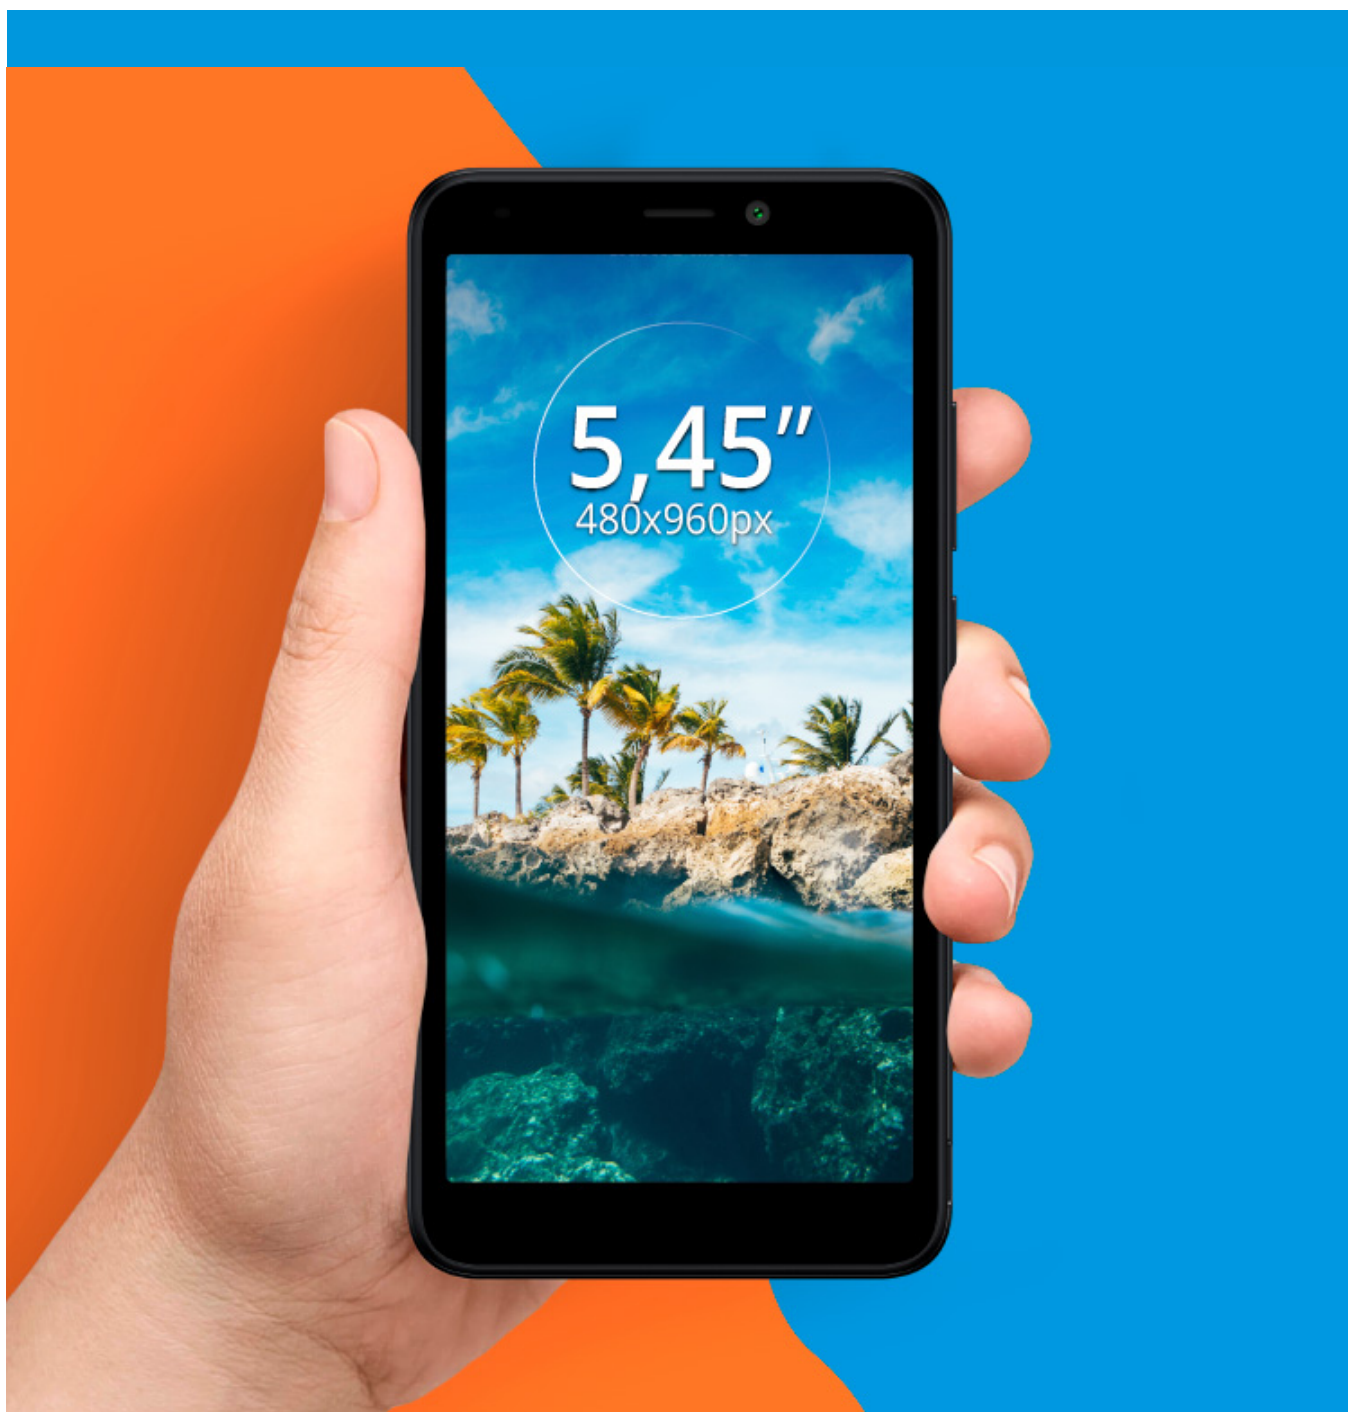

Smartfon Krüger&Matz MOVE 10 czarny

Krüger&Matz

Marka:
Krüger&Matz

Producent:
LECHPOL ELECTRONICS
LESZEK Spółka
komandytowa

Kod produktu:
KM05000-B

Kod EAN:
5901890095525

Opis

Smartfon z 5" ekranem

MOVE 10 to smartfon z wyświetlaczem o przekątnej 5,45" i rozdzielczości 480x960 px, który świetnie sprawdzi się podczas codziennego użytkowania w pracy czy szkole. Taka wielkość ekranu pozwoli Ci komfortowo korzystać z Internetu oraz oglądać filmy w każdych warunkach.

Pamięć to podstawa

Kolejna odsłona smartfona MOVE została wyposażona w 32 GB pamięci wewnętrznej, oraz slot na kartę micro SD, który pozwala rozszerzyć pamięć aż o 128 GB. Dzięki temu zawsze wystarczy Ci miejsca na zdjęcia i ulubione aplikacje. Płynną pracę urządzenia gwarantuje procesor MT6739V/WW, Quad-Core, wspierany 2 GB pamięci RAM.

Smartfon z dobrym aparatem

Uwiecznij najlepsze momenty w życiu! Zarówno przedni, jak i tylny aparat 5 Mpx smartfona MOVE 10 są gwarancją dobrej jakości zdjęć! Przednia kamera to doskonałe narzędzie do robienia selfie oraz prowadzenia wideorozmów, z kolei tylna pomoże uwiecznić piękne krajobrazy, wydarzenia sportowe czy ważne chwile.