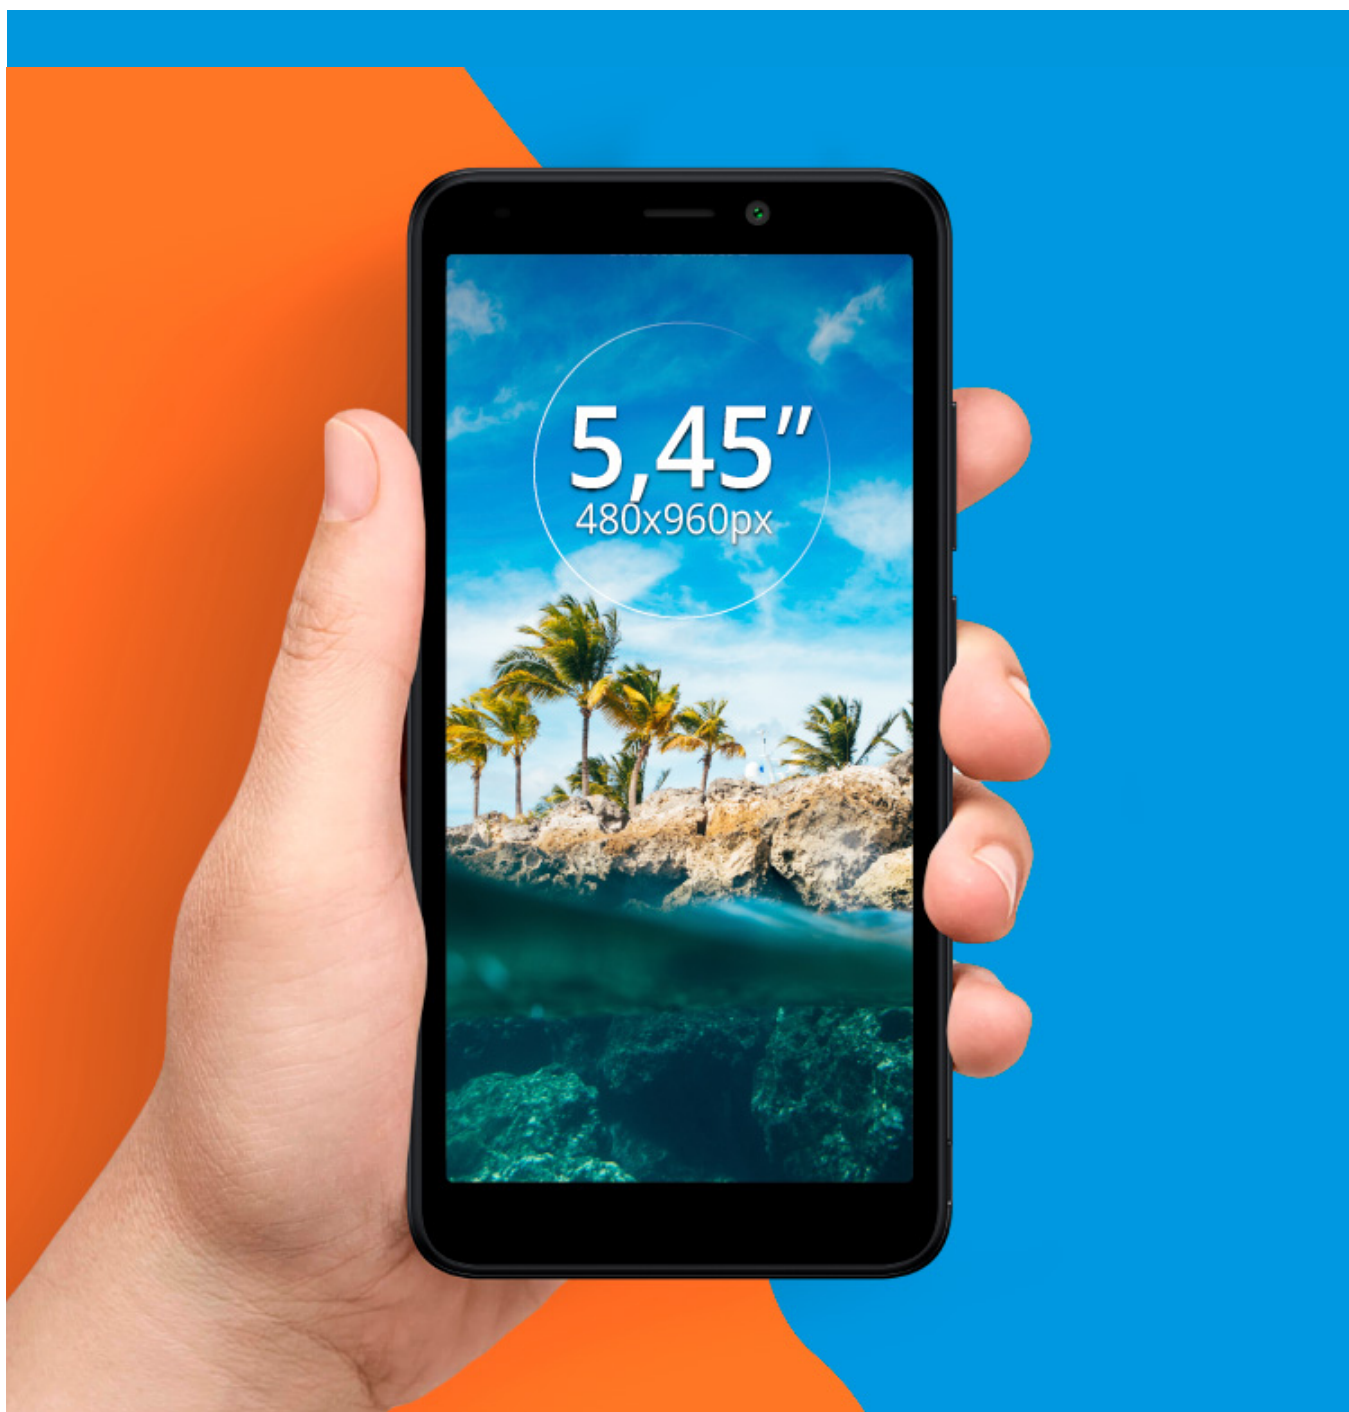

Smartfon Krüger&Matz MOVE 10 czarny

Krüger&Matz

Marka:
Krüger&Matz

Kod produktu:
KM05000-B

Kod EAN:
5901890095525

Opis

Smartfon z 5" ekranem

MOVE 10 to smartfon z wyświetlaczem o przekątnej 5,45" i rozdzielczości 480x960 px, który świetnie sprawdzi się podczas codziennego użytkowania w pracy czy szkole. Taka wielkość ekranu pozwoli Ci komfortowo korzystać z Internetu oraz oglądać filmy w każdych warunkach.

Pamięć to podstawa

Kolejna odsłona smartfona MOVE została wyposażona w 32 GB pamięci wewnętrznej, oraz slot na kartę micro SD, który pozwala rozszerzyć pamięć aż o 128 GB. Dzięki temu zawsze wystarczy Ci miejsca na zdjęcia i ulubione aplikacje. Płynną pracę urządzenia gwarantuje procesor MT6739V/WW, Quad-Core, wspierany 2 GB pamięci RAM.

Smartfon z dobrym aparatem

Uwiecznij najlepsze momenty w życiu! Zarówno przedni, jak i tylny aparat 5 Mpx smartfona MOVE 10 są gwarancją dobrej jakości zdjęć! Przednia kamera to doskonałe narzędzie do robienia selfie oraz prowadzenia wideorozmów, z kolei tylna pomoże uwiecznić piękne krajobrazy, wydarzenia sportowe czy ważne chwile.

Szybki Internet

Smartfon Kruger&Matz MOVE 10 posiada funkcję odbioru sygnału 4G LTE, dzięki czemu pozwoli cieszyć się szybkim i stabilnym połączeniem internetowym. Ten kompaktowy smartfon 5 calowy z szybkim dostępem do Internetu mobilnego doskonale sprawdzi się w podróży i nie tylko. Bez względu na to, gdzie się znajdujesz, możesz mieć dostęp do informacji i rozrywki.