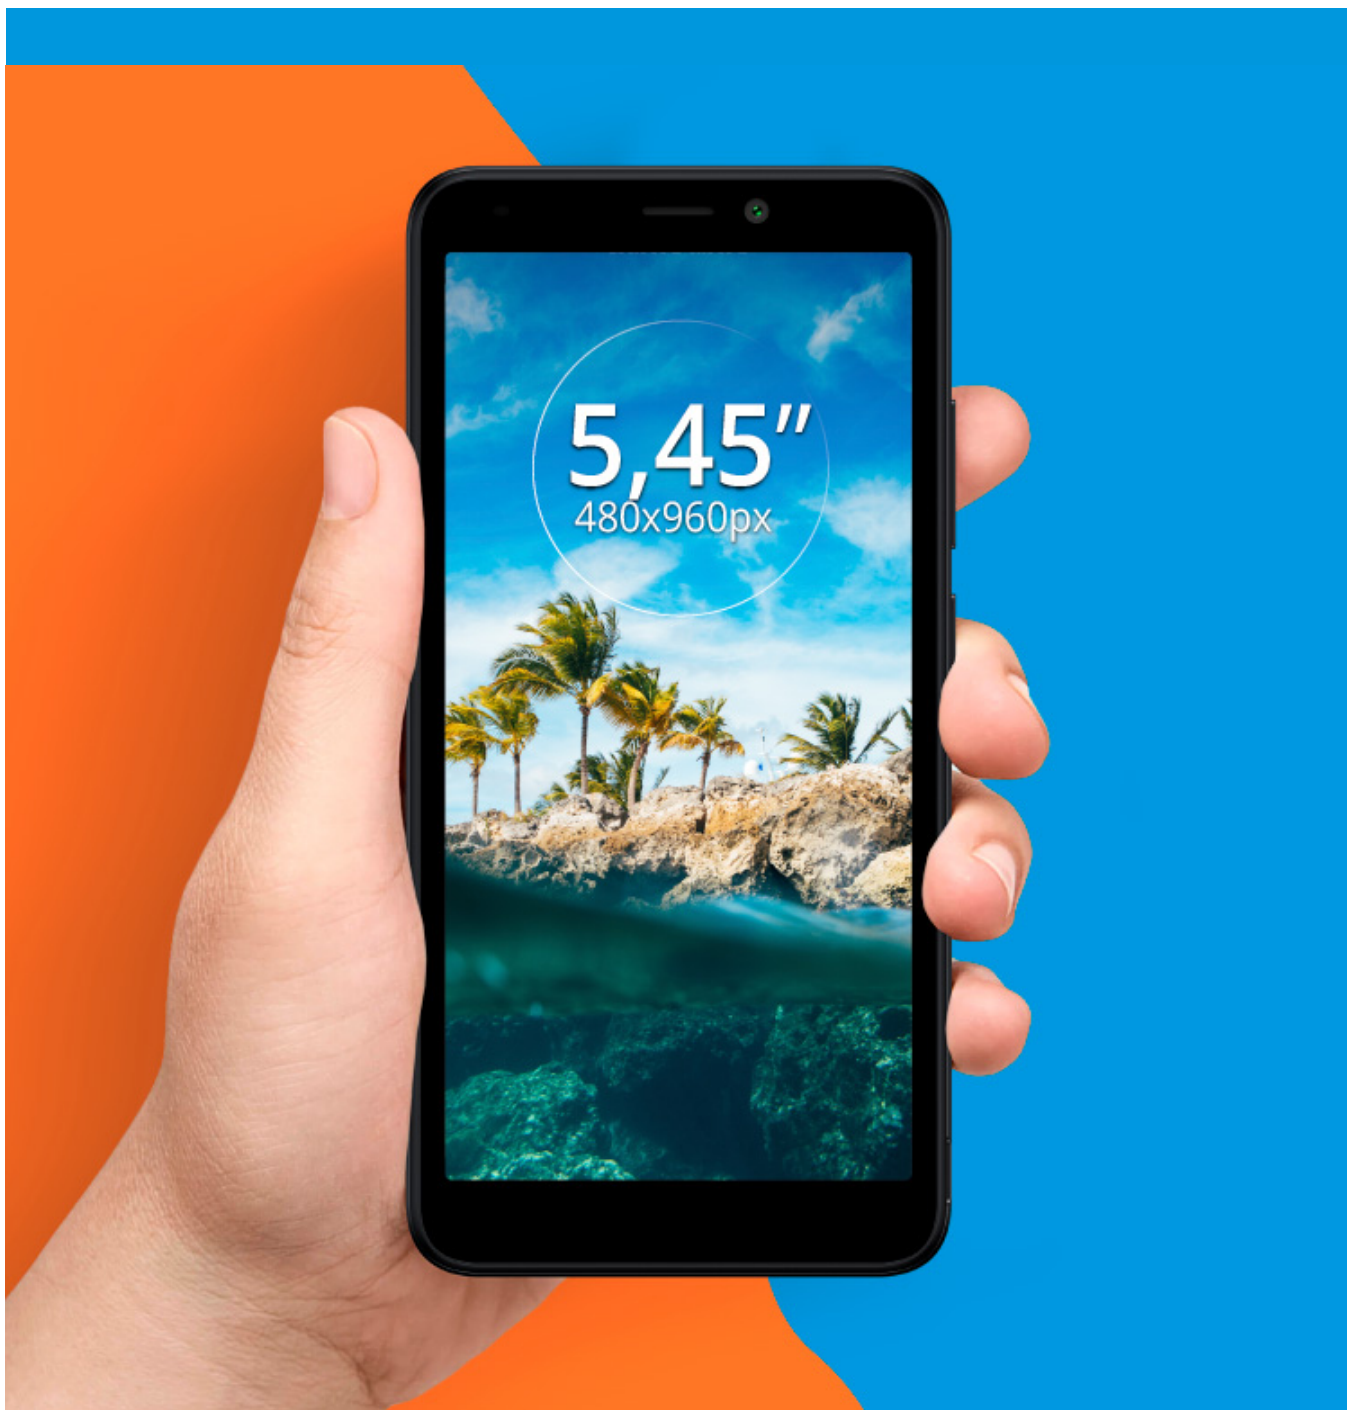

## Smartfon Krüger&Matz MOVE 10 czarny

**Krüger&Matz**

**Marka:**  
Krüger&Matz

**Producent:**  
LECHPOL ELECTRONICS  
LESZEK Spółka  
komandytowa

**Kod produktu:**  
KM05000-B

**Kod EAN:**  
5901890095525

### Smartfon z 5" ekranem

MOVE 10 to smartfon z wyświetlaczem o przekątnej 5,45" i rozdzielczości 480x960 px, który świetnie sprawdzi się podczas codziennego użytkowania w pracy czy szkole. Taka wielkość ekranu pozwoli Ci komfortowo korzystać z Internetu oraz oglądać filmy w każdych warunkach.

## Smartfon z dobrym aparatem

Uwiecznij najlepsze momenty w życiu! Zarówno przedni, jak i tylny aparat 5 Mpx smartfona MOVE 10 są gwarancją dobrej jakości zdjęć! Przednia kamera to doskonałe narzędzie do robienia selfie oraz prowadzenia wideorozmów, z kolei tylna pomoże uwiecznić piękne krajobrazy, wydarzenia sportowe czy ważne chwile.