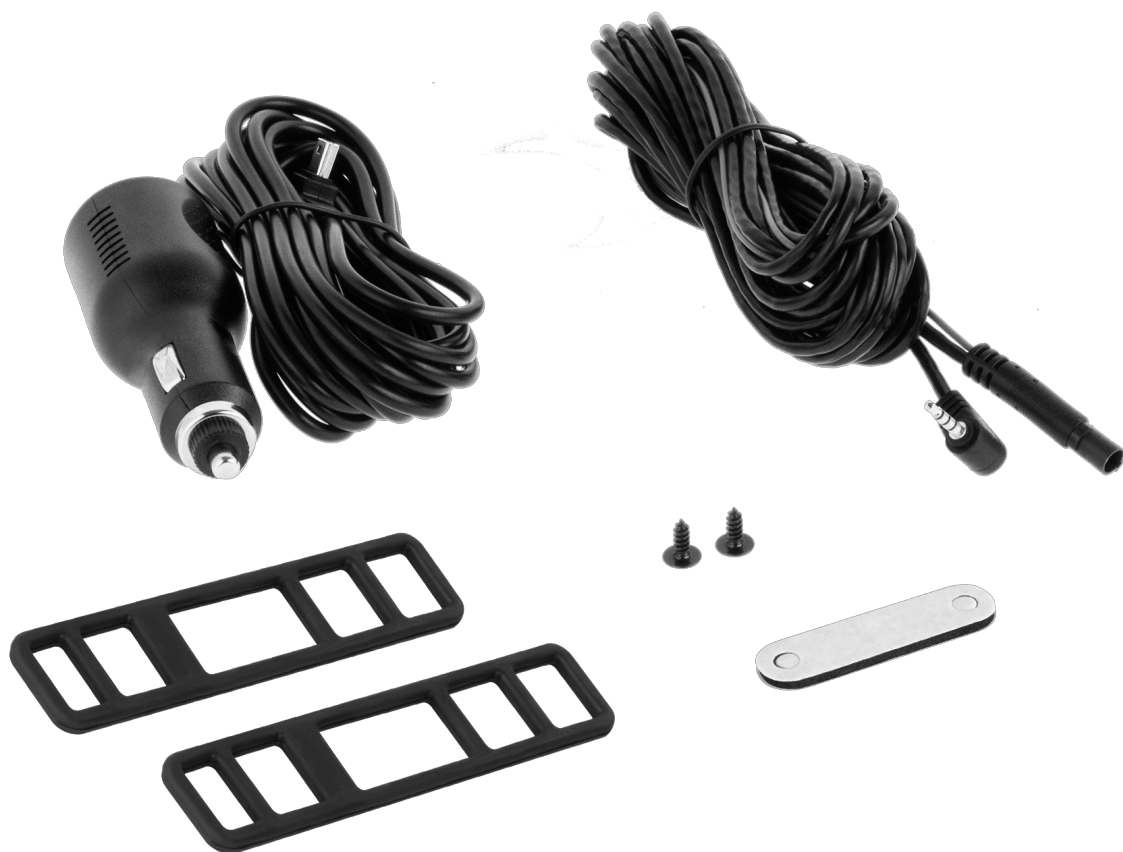

Funkcjonalny i praktyczny

Lusterko Peiying Basic L200 wyposażone jest w 4-calowy wyświetlacz o rozdzielczości 800 x 480 px, który umożliwia podgląd obrazu z szerokokątnej przedniej kamery (120°) rejestrującej wideo w jakości 720p oraz tylnej kamery VGA. Urządzenie oferuje również funkcje wykrywania ruchu, G-Sensor, nagrywanie w pętli, tryb parkingowy, oraz możliwość wykonywania zdjęć w maksymalnej rozdzielczości 12 MP, co gwarantuje wszechstronność i niezawodność w różnych sytuacjach na drodze.

Łatwość obsługi i instalacji

Dzięki funkcji automatycznego rozpoczęcia nagrywania po uruchomieniu pojazdu, lusterko L200 zapewnia pełną dokumentację trasy bez potrzeby ręcznej interwencji. Urządzenie obsługuje karty micro SD do 32 GB, co umożliwia przechowywanie dużej ilości nagrań i zdjęć. Wbudowany mikrofon i głośnik dodatkowo zwiększają możliwości rejestratora, pozwalając na rejestrowanie dźwięków oraz ich odtwarzanie.

Kompletny zestaw montażowy

W zestawie z lusterkiem Peiying Basic L200 znajdują się tylna kamera, ładowarka samochodowa oraz instrukcja obsługi, co umożliwia łatwą i szybką instalację oraz natychmiastowe korzystanie z urządzenia. Dzięki lekkiej konstrukcji (188 g) i kompaktowym wymiarom (300 x 86 x 30 mm), lusterko idealnie wpasowuje się w każde wnętrze samochodu.