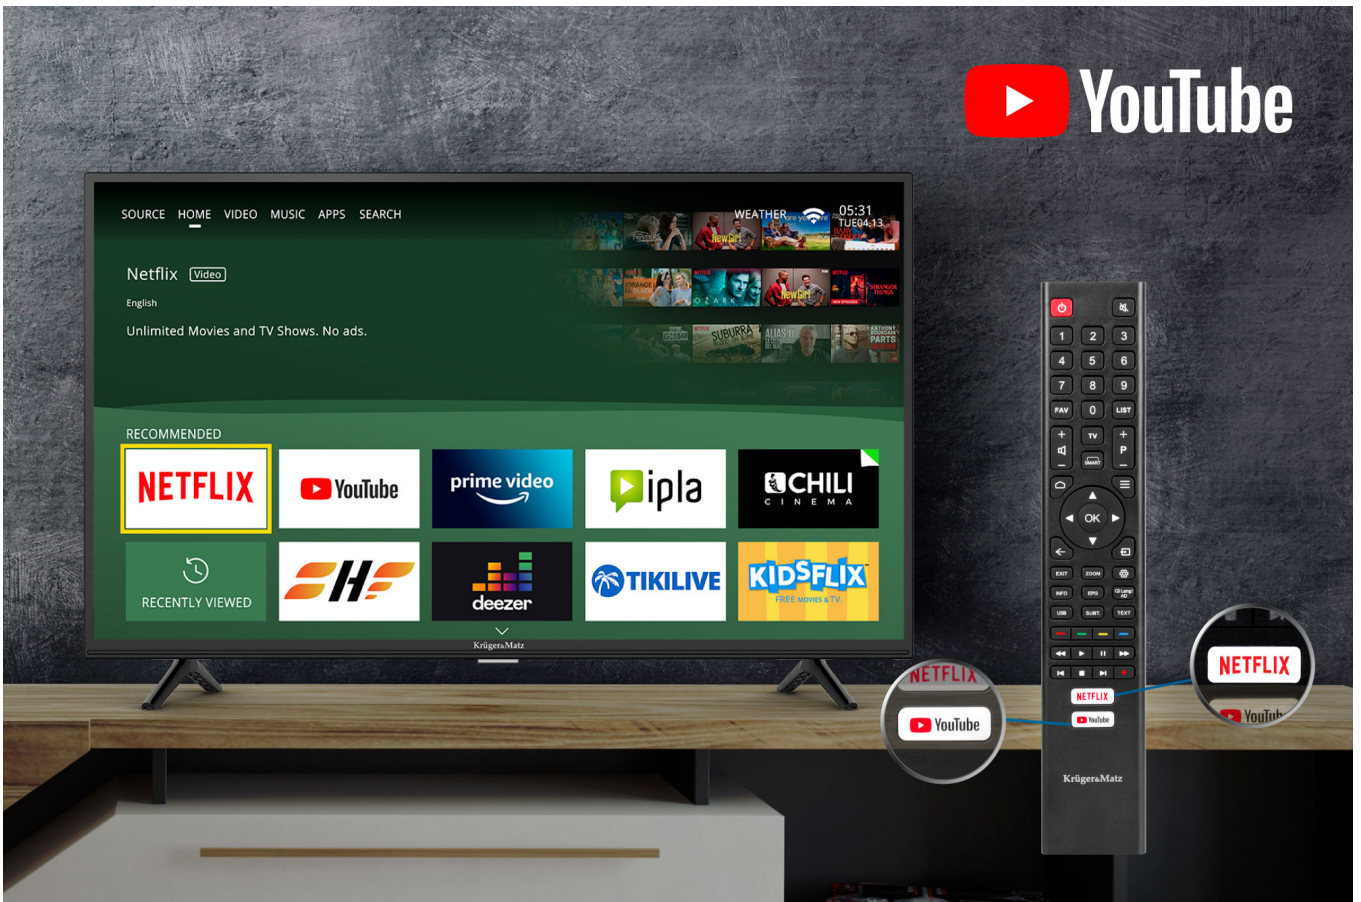

## Telewizor Krüger&Matz 32" HD smart DVB-T2/S2 H.265 HEVC

**Krüger&Matz**

**Marka:**  
Krüger&Matz

**Producent:**  
LECHPOL ELECTRONICS  
LESZEK Spółka  
komandytowa

**Kod produktu:**  
KM0232-S6

**Kod EAN:**  
5901890094948

## Gotowy na zmiany

Telewizor Kruger&Matz jest przystosowany do odbioru DVB-T2 z obsługą kodeka H.265 HEVC. Dzięki temu będziesz mógł odbierać swoje ulubione programy naziemnej telewizji cyfrowej także po zmianach standardu nadawania.

## Przejdź do świata rozrywki

Telewizory smart TV wzbudzają ogromne zainteresowanie - wszystko za sprawą stwarzanych przez nie możliwości. Dzięki Wi-Fi i portowi RJ-45 z łatwością podłączysz telewizor do sieci, uzyskując dostęp do wypożyczalni Netflix lub YouTube.

## Możesz więcej

Telewizor smart Kruger&Matz został wyposażony w szereg portów, dzięki którym możesz w dowolny sposób podłączyć dodatkowe urządzenia, zamieniając go w platformę multimedialnej rozrywki. Oglądaj filmy, podłącz konsolę do gier lub kino domowe i w pełni korzystaj z możliwości swojego telewizora.