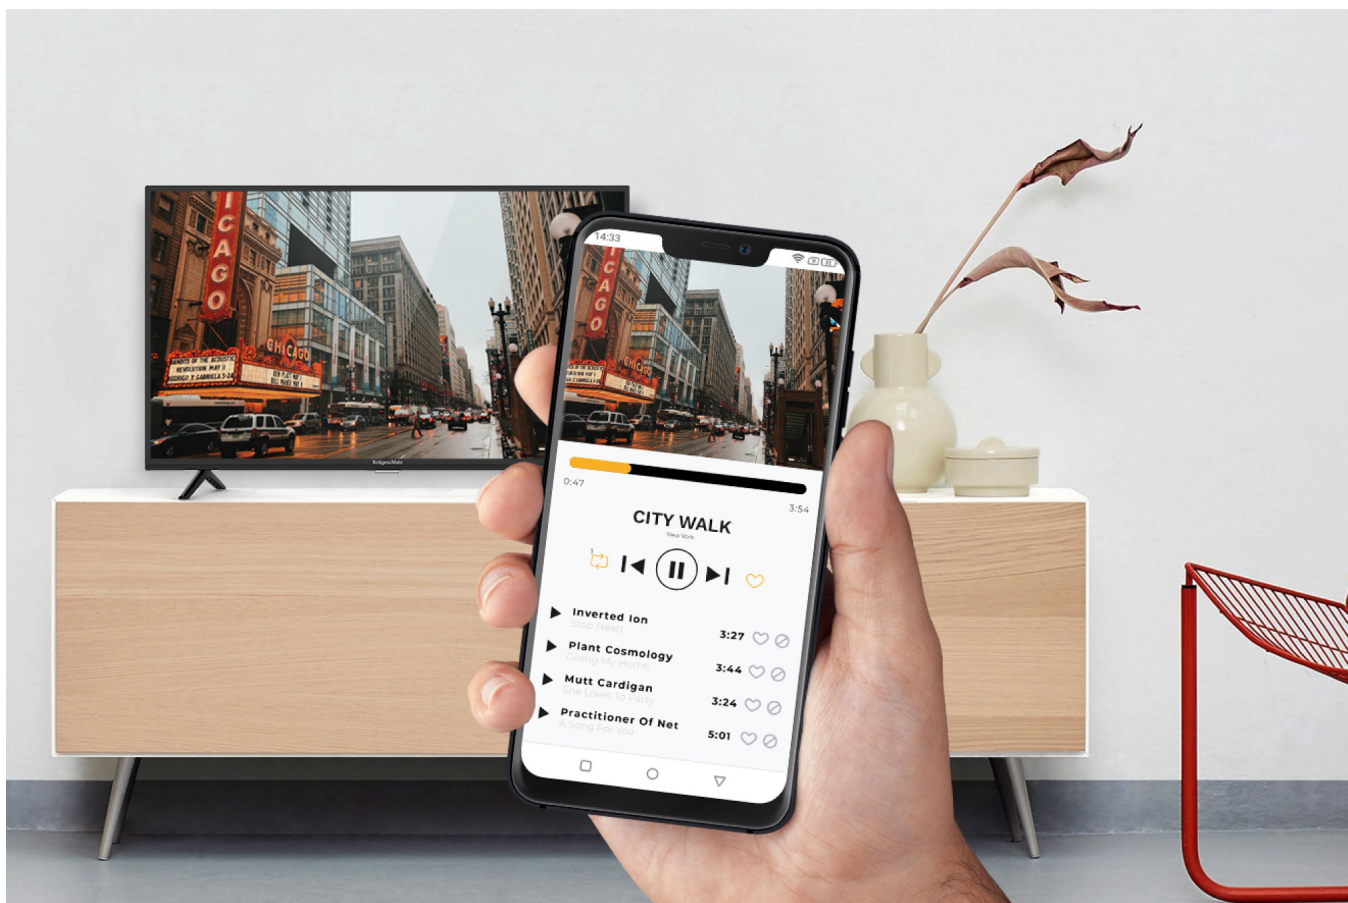

## Obraz zawsze doskonały

Korzystasz z telewizji naziemnej, przez co jakość obrazu nie zawsze jest dobra? Telewizor smart TV Kruger&Matz pozwoli Ci pozbyć się tego problemu! Urządzenie zostało wyposażone w funkcję redukcji szumu, abyś mógł śledzić ulubione programy telewizyjne w dobrym wydaniu.

## Przejdź do świata rozrywki

Telewizory smart TV wzbudzają ogromne zainteresowanie - wszystko za sprawą stwarzanych przez nie możliwości. Dzięki Wi-Fi i portowi RJ-45 z łatwością podłączysz telewizor do sieci, uzyskując dostęp do wypożyczalni Netflix lub YouTube.

## Na dużym ekranie

Zastanawiasz się jak połączyć telefon z TV? Nic prostszego! Zwłaszcza jeśli posiadasz 32-calowy telewizor ze smart TV Kruger&Matz. Urządzenie zostało wyposażone w funkcję Wi-Fi display, która pozwala na bezprzewodowe strumieniowanie treści z urządzenia mobilnego wprost na ekran telewizora.

## Możesz więcej

Telewizor smart Kruger&Matz został wyposażony w szereg portów, dzięki którym możesz w dowolny sposób podłączyć dodatkowe urządzenia, zamieniając go w platformę multimedialnej rozrywki. Oglądaj filmy, podłącz konsolę do gier lub kino domowe i w pełni korzystaj z możliwości swojego telewizora.