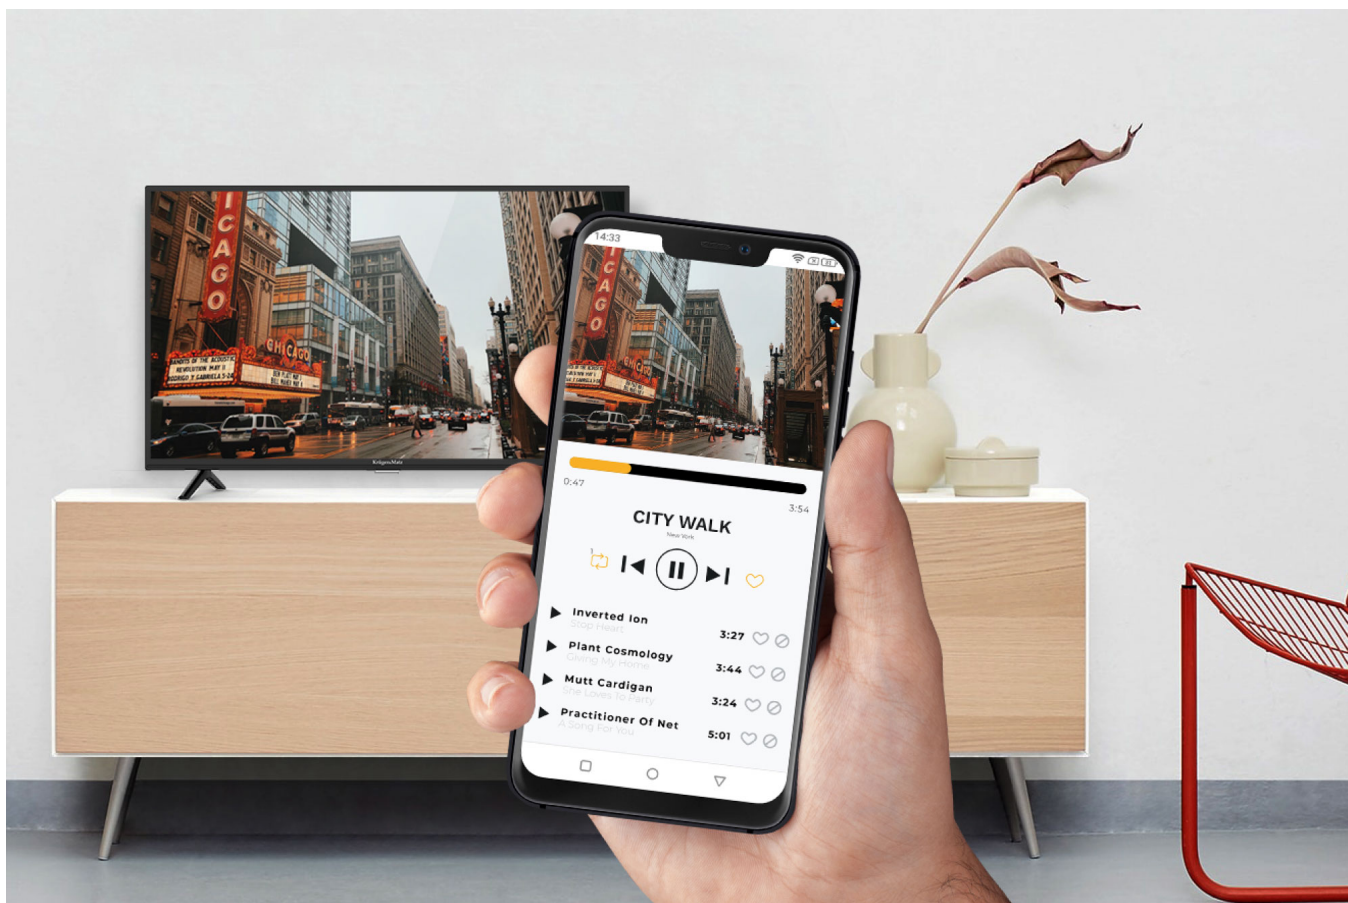

Obraz zawsze doskonały

Korzystasz z telewizji naziemnej, przez co jakość obrazu nie zawsze jest dobra? Telewizor smart TV Kruger&Matz pozwoli Ci pozbyć się tego problemu! Urządzenie zostało wyposażone w funkcję redukcji szumu, abyś mógł śledzić ulubione programy telewizyjne w dobrym wydaniu.

Przejdź do świata rozrywki

Telewizory smart TV wzbudzają ogromne zainteresowanie - wszystko za sprawą stwarzanych przez nie możliwości. Dzięki Wi-Fi i portowi RJ-45 z łatwością podłączysz telewizor do sieci, uzyskując dostęp do wypożyczalni Netflix lub YouTube.

Filmy i seriale na zawołanie

Zapewnij sobie dodatkową dawkę rozrywki! Oglądaj filmy, seriale i programy w dowolnym miejscu i o każdej porze, dzięki internetowej wypożyczalni Netflix.

Na dużym ekranie

Zastanawiasz się jak połączyć telefon z TV? Nic prostszego! Zwłaszcza jeśli posiadasz 32-calowy telewizor ze smart TV Kruger&Matz. Urządzenie zostało wyposażone w funkcję Wi-Fi display, która pozwala na bezprzewodowe strumieniowanie treści z urządzenia mobilnego wprost na ekran telewizora.

Możesz więcej

Telewizor smart Kruger&Matz został wyposażony w szereg portów, dzięki którym możesz w dowolny sposób podłączyć dodatkowe urządzenia, zamieniając go w platformę multimedialnej rozrywki. Oglądaj filmy, podłącz konsolę do gier lub kino domowe i w pełni korzystaj z możliwości swojego telewizora.