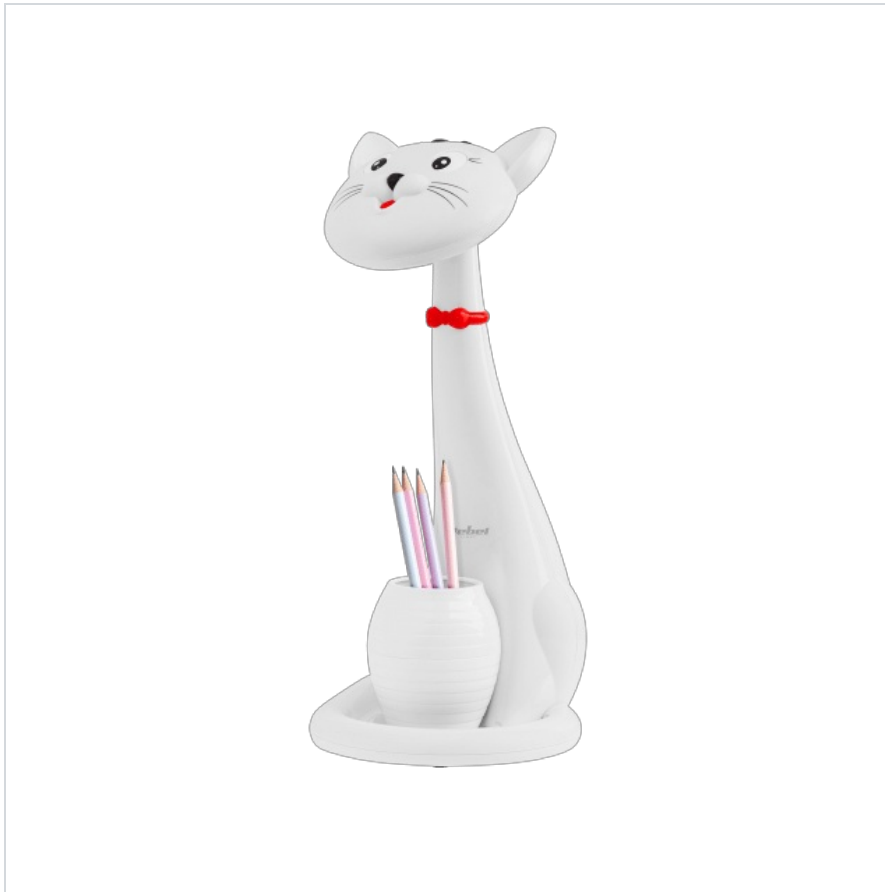

Lampka na biurko Rebel - kot

Rebel

Marka:
Rebel

Producent:
LECHPOL ELECTRONICS
LESZEK Spółka
komandytowa

Kod produktu:
KOM1014.2

Kod EAN:
5901890094818

Opis

Lampka na biurko dla dzieci

Odpowiednie oświetlenie to absolutna podstawa, jeśli chodzi o wyposażenie pokoju dziecięcego. Dzięki lampce LED na biurko marki Rebel uda Ci się stworzyć odpowiednie warunki do nauki dla Twojej pociechy. To, czego nie mogło zabraknąć lampce biurkowej dla dzieci, to oczywiście pojemnik na przybory szkolne, który pomoże zachować porządek i sprawi, że wszystkie niezbędne akcesoria będą zawsze pod ręką.

3-Stopniowa regulacja jasności i barwy światła

Urządzenie posiada 3-stopniową regulację intensywności świecenia oraz regulację barwy światła, dlatego sprawdzi się ono nie tylko jako lampka biurkowa, ale także jako lampka nocna. Niezwykle praktyczna jest także funkcja pamięci ostatnich ustawień, dzięki której nie trzeba każdorazowo dostosowywać jasności i barwy świecenia.

Idealna dla miłośników zwierząt

Urządzenie jest w kształcie białego kota, dlatego z pewnością przypadnie do gustu fanom tych puchatych zwierząt. Jeśli jednak Twoje dziecko to miłośnik psów, wybierz model KOM1015.1.