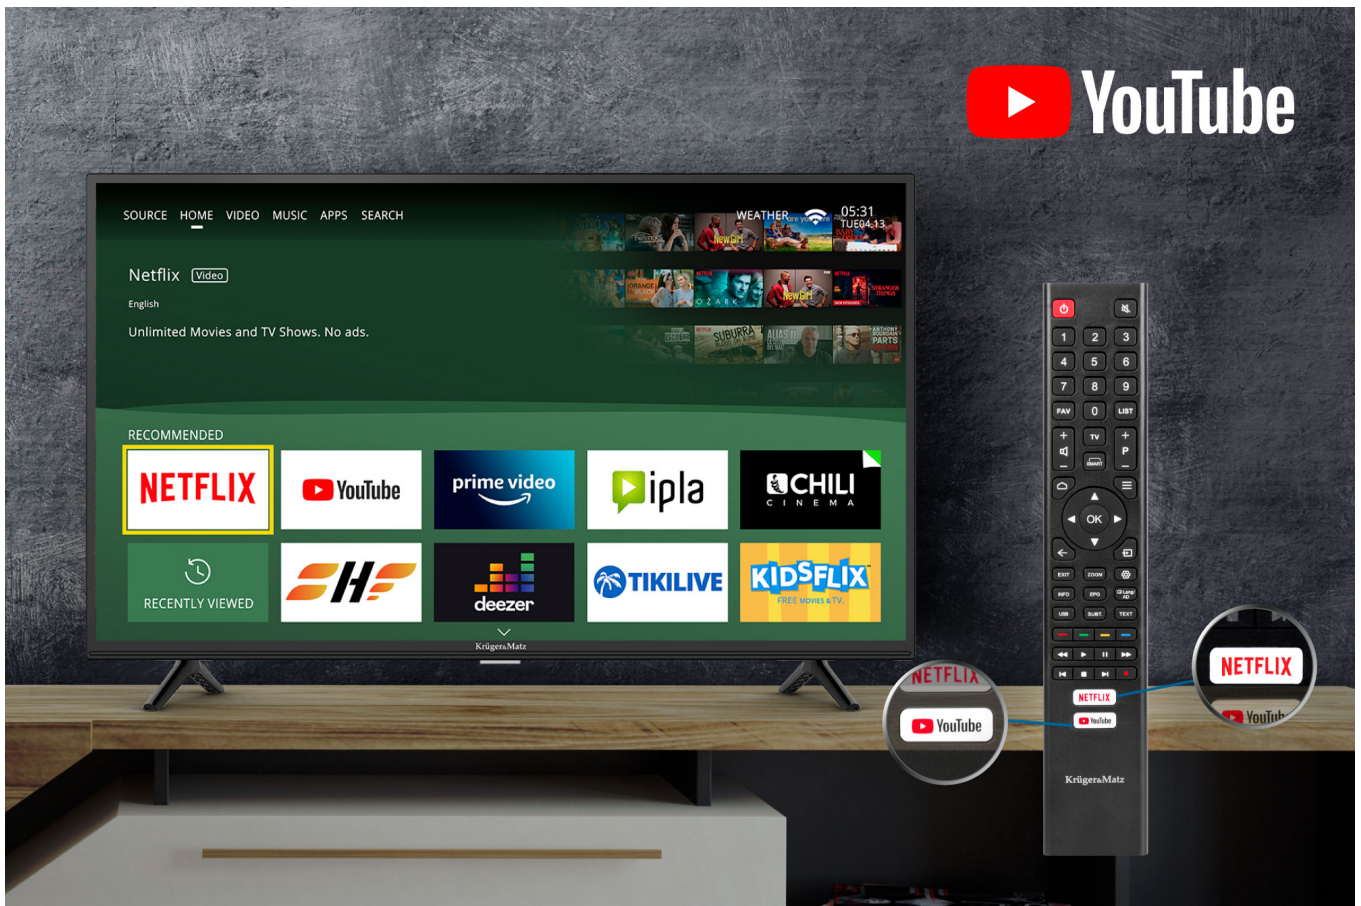

Przejdź do świata rozrywki

Telewizory smart TV wzbudzają ogromne zainteresowanie - wszystko za sprawą stwarzanych przez nie możliwości. Dzięki Wi-Fi i portowi RJ-45 z łatwością podłączysz telewizor do sieci, uzyskując dostęp do wypożyczalni Netflix lub YouTube.

Filmy i seriale na zawołanie

Zapewnij sobie dodatkową dawkę rozrywki! Oglądaj filmy, seriale i programy w jakości FHD w dowolnym miejscu i o każdej porze, dzięki internetowej wypożyczalni Netflix.