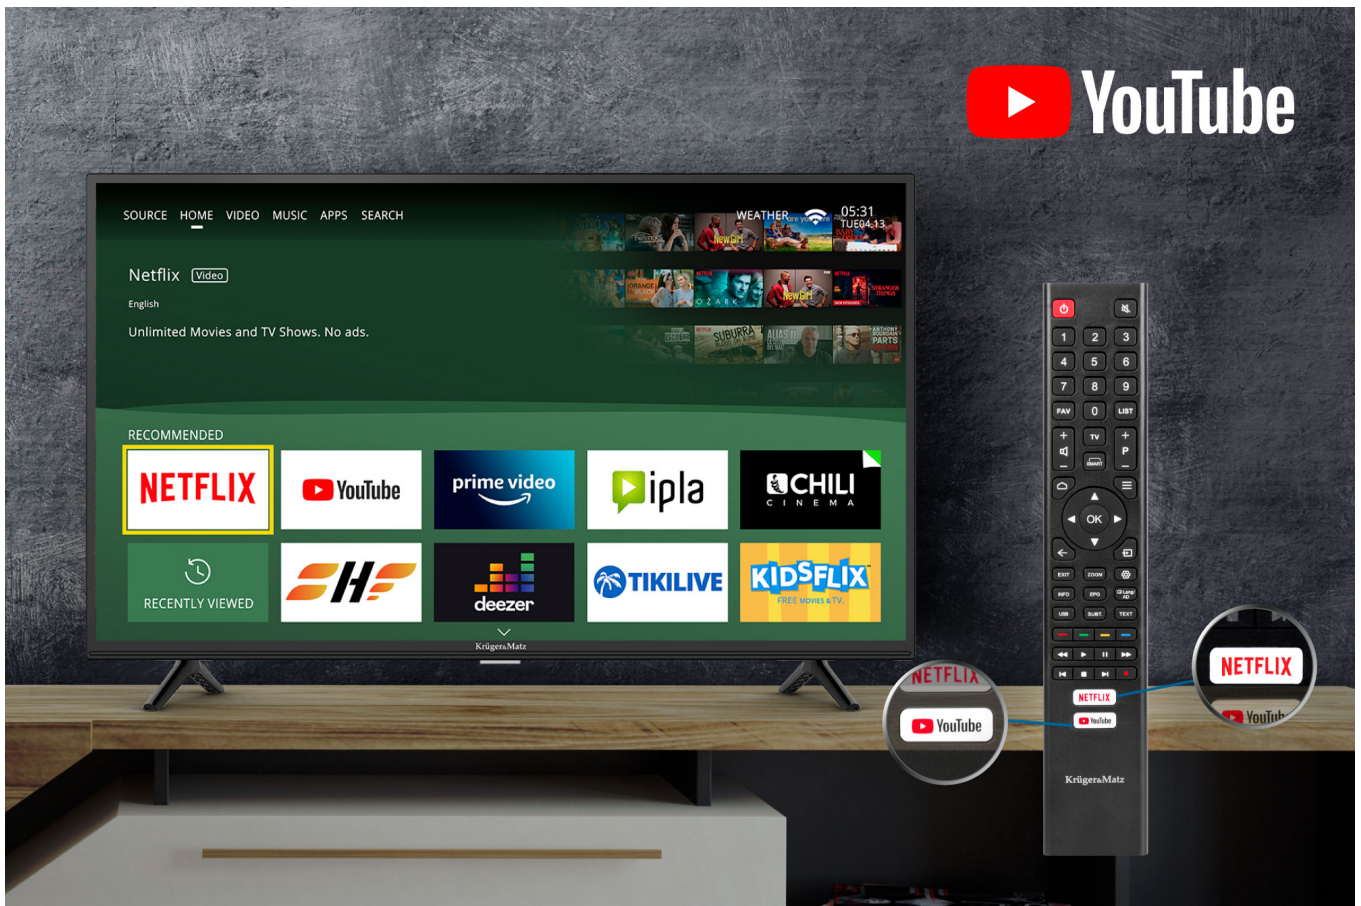

Telewizor Krüger&Matz 40" F HD smart DVB-T2/S2 H.265 HEVC

Krüger&Matz

Marka:
Krüger&Matz

Kod produktu:
KM0240FHD-S6

Kod EAN:
5901890094429

Opis

Obraz zawsze doskonały

Korzystasz z telewizji naziemnej, przez co jakość obrazu nie zawsze jest dobra? Telewizor smart TV Kruger&Matz pozwoli Ci pozbyć się tego problemu! Urządzenie zostało wyposażone w funkcję redukcji szumu, abyś mógł śledzić ulubione programy telewizyjne w dobrym wydaniu.

Przejdź do świata rozrywki

Telewizory smart TV wzbudzają ogromne zainteresowanie - wszystko za sprawą stwarzanych przez nie możliwości. Dzięki Wi-Fi i portowi RJ-45 z łatwością podłączysz telewizor do sieci, uzyskując dostęp do wypożyczalni Netflix lub YouTube.

Możesz więcej

Telewizor smart Kruger&Matz został wyposażony w szereg portów, dzięki którym możesz w dowolny sposób podłączyć dodatkowe urządzenia, zamieniając go w platformę multimedialnej rozrywki. Oglądaj filmy, podłącz konsolę do gier lub kino domowe i w pełni korzystaj z możliwości swojego telewizora.

Smukły design

Dzięki smukłej konstrukcji 40-calowy telewizor Kruger&Matz będzie prezentował się doskonale, niezależnie czy postawisz go na szafce czy zamontujesz na ścianie. Co więcej, obudowa w odcieniu stonowanej czerni nadaje mu stylu, sprawiając że będzie on doskonale współgrał z wystrojem Twojego salonu.