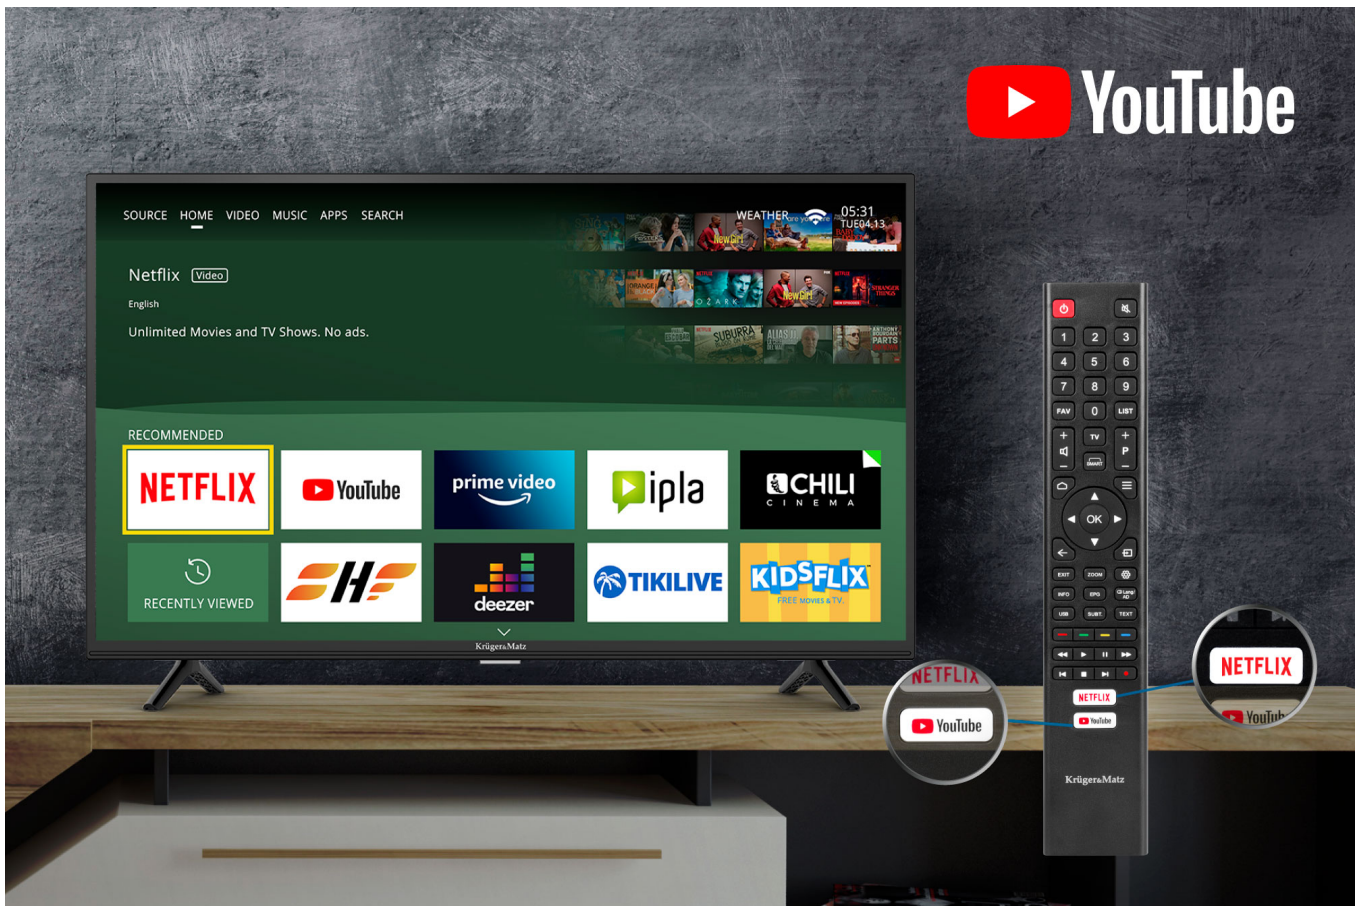

Korzystasz z telewizji naziemnej, przez co jakość obrazu nie zawsze jest dobra? Telewizor smart TV Kruger&Matz pozwoli Ci pozbyć się tego problemu! Urządzenie zostało wyposażone w funkcję redukcji szumu, abyś mógł śledzić ulubione programy telewizyjne w dobrym wydaniu.

Przejdź do świata rozrywki

Telewizory smart TV wzbudzają ogromne zainteresowanie - wszystko za sprawą stwarzanych przez nie możliwości. Dzięki Wi-Fi i portowi RJ-45 z łatwością podłączysz telewizor do sieci, uzyskując dostęp do wypożyczalni Netflix lub YouTube.

Możesz więcej

Telewizor smart Kruger&Matz został wyposażony w szereg portów, dzięki którym możesz w dowolny sposób podłączyć dodatkowe urządzenia, zamieniając go w platformę multimedialnej rozrywki. Oglądaj filmy, podłącz konsolę do gier lub kino domowe i w pełni korzystaj z możliwości swojego telewizora.

Smukły design

Dzięki smukłej konstrukcji 40-calowy telewizor Kruger&Matz będzie prezentował się doskonale, niezależnie czy postawisz go na szafce czy zamontujesz na ścianie. Co więcej, obudowa w odcieniu stonowanej czerni nadaje mu stylu, sprawiając że będzie on doskonale współgrał z wystrojem Twojego salonu.