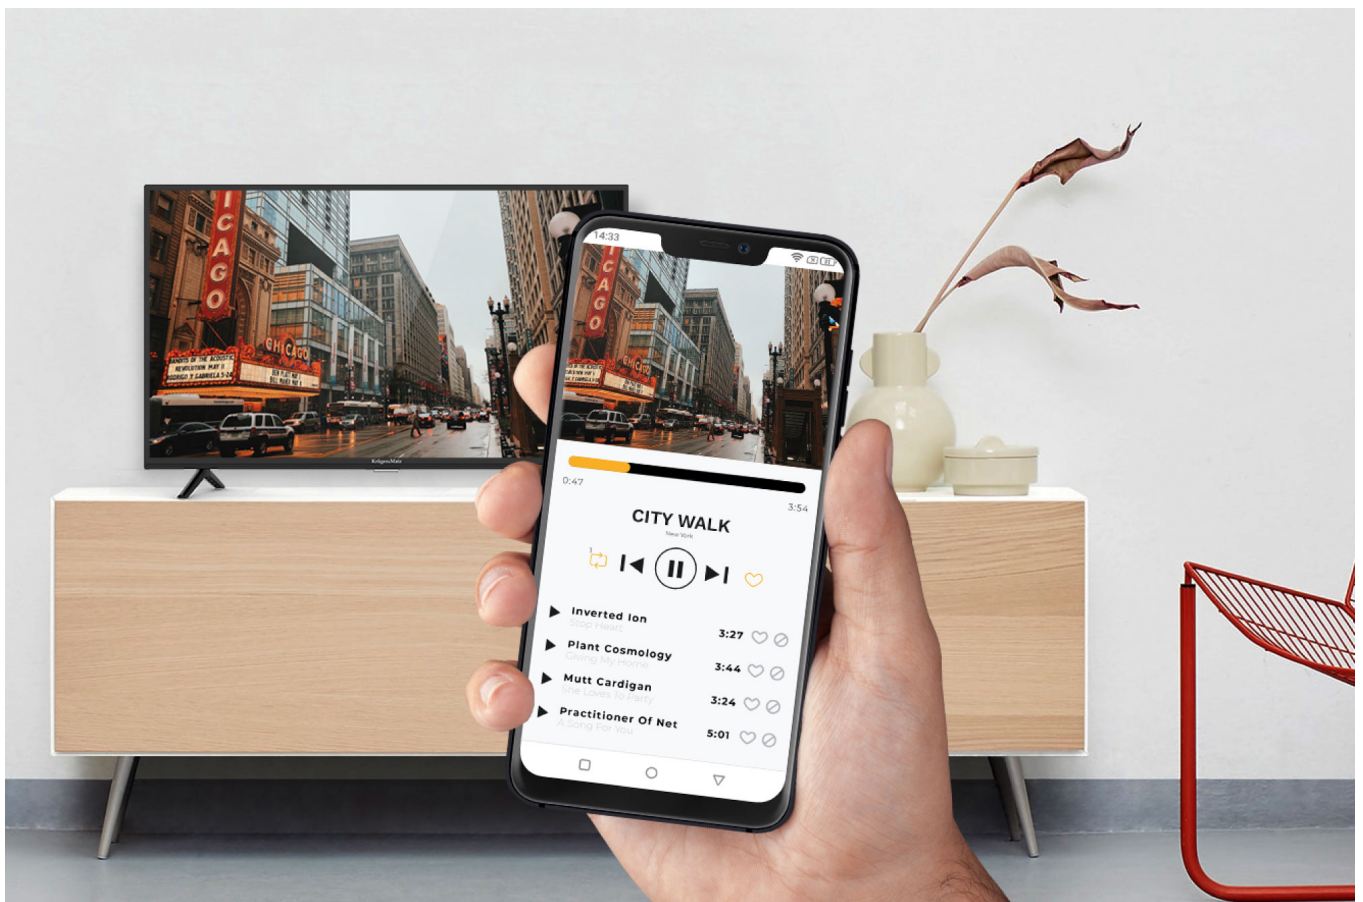

## Obraz zawsze doskonały

Korzystasz z telewizji naziemnej, przez co jakość obrazu nie zawsze jest dobra? Telewizor smart TV Kruger&Matz pozwoli Ci pozbyć się tego problemu! Urządzenie zostało wyposażone w funkcję redukcji szumu, abyś mógł śledzić ulubione programy telewizyjne w dobrym wydaniu.

## Przejdź do świata rozrywki

Telewizory smart TV wzbudzają ogromne zainteresowanie - wszystko za sprawą stwarzanych przez nie możliwości. Dzięki Wi-Fi i portowi RJ-45 z łatwością podłączysz telewizor do sieci, uzyskując dostęp do wypożyczalni Netflix lub YouTube.

## Na dużym ekranie

Zastanawiasz się jak połączyć telefon z TV? Nic prostszego! Zwłaszcza jeśli posiadasz 40-calowy telewizor ze smart TV Krüger&Matz. Urządzenie zostało wyposażone w funkcję Wi-Fi display, która pozwala na bezprzewodowe strumieniowanie treści z urządzenia mobilnego wprost na ekran telewizora.

## Możesz więcej

Telewizor smart Kruger&Matz został wyposażony w szereg portów, dzięki którym możesz w dowolny sposób podłączyć dodatkowe urządzenia, zamieniając go w platformę multimedialnej rozrywki. Oglądaj filmy, podłącz konsolę do gier lub kino domowe i w pełni korzystaj z możliwości swojego telewizora.