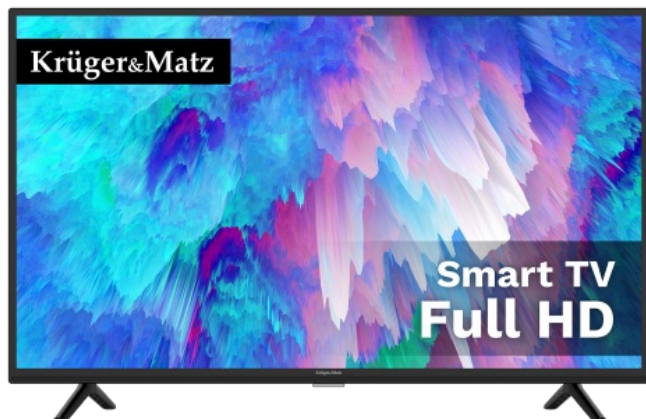

Telewizor Krüger&Matz 40" F HD smart DVB-T2/S2 H.265 HEVC

Krüger&Matz

Marka:
Krüger&Matz

Kod produktu:
KM0240FHD-S6

Kod EAN:
5901890094429

Opis

Obraz zawsze doskonały

Korzystasz z telewizji naziemnej, przez co jakość obrazu nie zawsze jest dobra? Telewizor smart TV Kruger&Matz pozwoli Ci pozbyć się tego problemu! Urządzenie zostało wyposażone w funkcję redukcji szumu, abyś mógł śledzić ulubione programy telewizyjne w dobrym wydaniu.

Zastanawiasz się jak połączyć telefon z TV? Nic prostszego! Zwłaszcza jeśli posiadasz 40-calowy telewizor ze smart TV Krüger&Matz. Urządzenie zostało wyposażone w funkcję Wi-Fi display, która pozwala na bezprzewodowe strumieniowanie treści z urządzenia mobilnego wprost na ekran telewizora.

Możesz więcej

Telewizor smart Kruger&Matz został wyposażony w szereg portów, dzięki którym możesz w dowolny sposób podłączyć dodatkowe urządzenia, zamieniając go w platformę multimedialnej rozrywki. Oglądaj filmy, podłącz konsolę do gier lub kino domowe i w pełni korzystaj z możliwości swojego telewizora.

Smukły design

Dzięki smukłej konstrukcji 40-calowy telewizor Kruger&Matz będzie prezentował się doskonale, niezależnie czy postawisz go na szafce czy zamontujesz na ścianie. Co więcej, obudowa w odcieniu stonowanej czerni nadaje mu stylu, sprawiając że będzie on doskonale współgrał z wystrojem Twojego salonu.