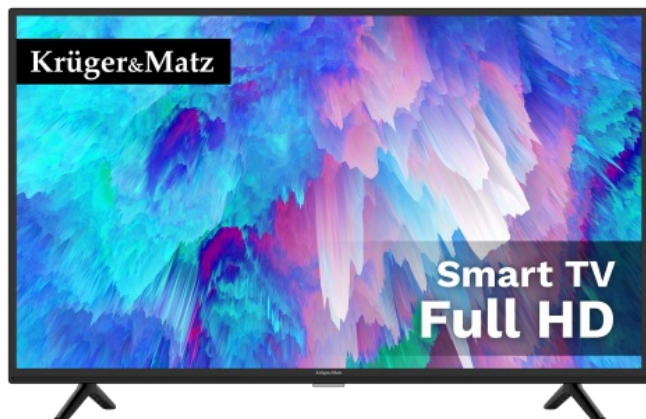

## Telewizor Krüger&Matz 40" F HD smart DVB-T2/S2 H.265 HEVC

**Krüger&Matz**

**Marka:**  
Krüger&Matz

**Producent:**  
LECHPOL ELECTRONICS  
LESZEK Spółka  
komandytowa

**Kod produktu:**  
KM0240FHD-S6

**Kod EAN:**  
5901890094429

## Smukły design

Dzięki smukłej konstrukcji 40-calowy telewizor Kruger&Matz będzie prezentował się doskonale, niezależnie czy postawisz go na szafce czy zamontujesz na ścianie. Co więcej, obudowa w odcieniu stonowanej czerni nadaje mu stylu, sprawiając że będzie on doskonale współgrał z wystrojem Twojego salonu.