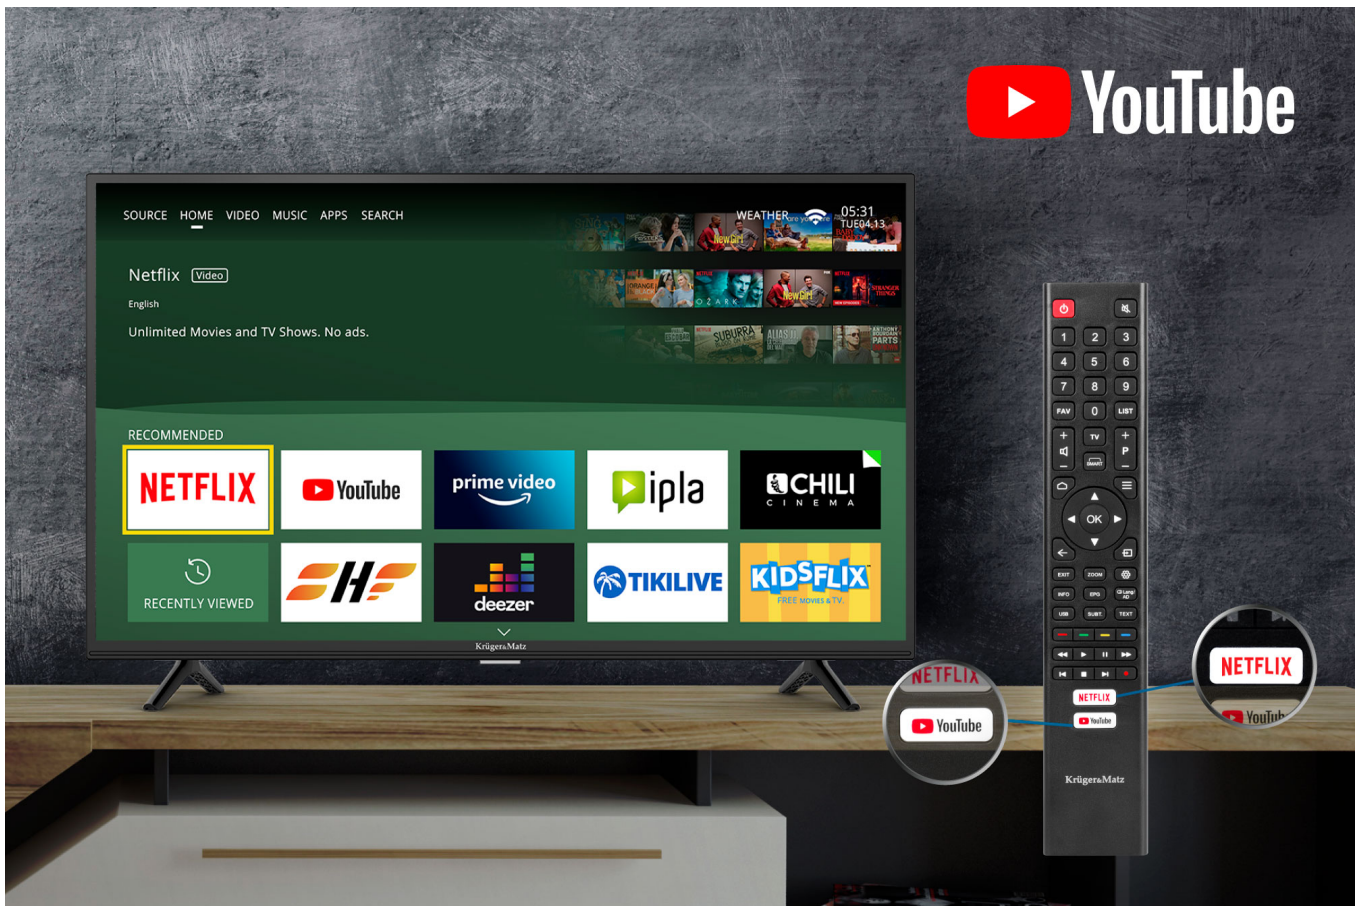

## Telewizor Krüger&Matz 40" F HD smart DVB-T2/S2 H.265 HEVC

**Krüger&Matz**

**Marka:**  
Krüger&Matz

**Producent:**  
LECHPOL ELECTRONICS  
LESZEK Spółka  
komandytowa

**Kod produktu:**  
KM0240FHD-S6

**Kod EAN:**  
5901890094429

## Przejdź do świata rozrywki

Telewizory smart TV wzbudzają ogromne zainteresowanie - wszystko za sprawą stwarzanych przez nie możliwości. Dzięki Wi-Fi i portowi RJ-45 z łatwością podłączysz telewizor do sieci, uzyskując dostęp do wypożyczalni Netflix lub YouTube.

## Możesz więcej

Telewizor smart Kruger&Matz został wyposażony w szereg portów, dzięki którym możesz w dowolny sposób podłączyć dodatkowe urządzenia, zamieniając go w platformę multimedialnej rozrywki. Oglądaj filmy, podłącz konsolę do gier lub kino domowe i w pełni korzystaj z możliwości swojego telewizora.

## Smukły design

Dzięki smukłej konstrukcji 40-calowy telewizor Kruger&Matz będzie prezentował się doskonale, niezależnie czy postawisz go na szafce czy zamontujesz na ścianie. Co więcej, obudowa w odcieniu stonowanej czerni nadaje mu stylu, sprawiając że będzie on doskonale współgrał z wystrojem Twojego salonu.