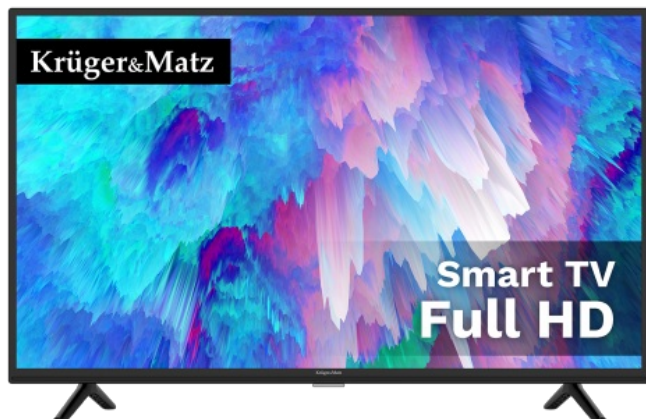

Telewizor Krüger&Matz 40" F HD smart DVB-T2/S2 H.265 HEVC

Krüger&Matz

Marka:
Krüger&Matz

Producent:
LECHPOL ELECTRONICS
LESZEK Spółka
komandytowa

Kod produktu:
KM0240FHD-S6

Kod EAN:
5901890094429

Opis

Obraz zawsze doskonały

Korzystasz z telewizji naziemnej, przez co jakość obrazu nie zawsze jest dobra? Telewizor smart TV Kruger&Matz pozwoli Ci pozbyć się tego problemu! Urządzenie zostało wyposażone w funkcję redukcji szumu, abyś mógł śledzić ulubione programy telewizyjne w dobrym wydaniu.

Możesz więcej

Telewizor smart Kruger&Matz został wyposażony w szereg portów, dzięki którym możesz w dowolny sposób podłączyć dodatkowe urządzenia, zamieniając go w platformę multimedialnej rozrywki. Oglądaj filmy, podłącz konsolę do gier lub kino domowe i w pełni korzystaj z możliwości swojego telewizora.

Smukły design

Dzięki smukłej konstrukcji 40-calowy telewizor Kruger&Matz będzie prezentował się doskonale, niezależnie czy postawisz go na szafce czy zamontujesz na ścianie. Co więcej, obudowa w odcieniu stonowanej czerni nadaje mu stylu, sprawiając że będzie on doskonale współgrał z wystrojem Twojego salonu.