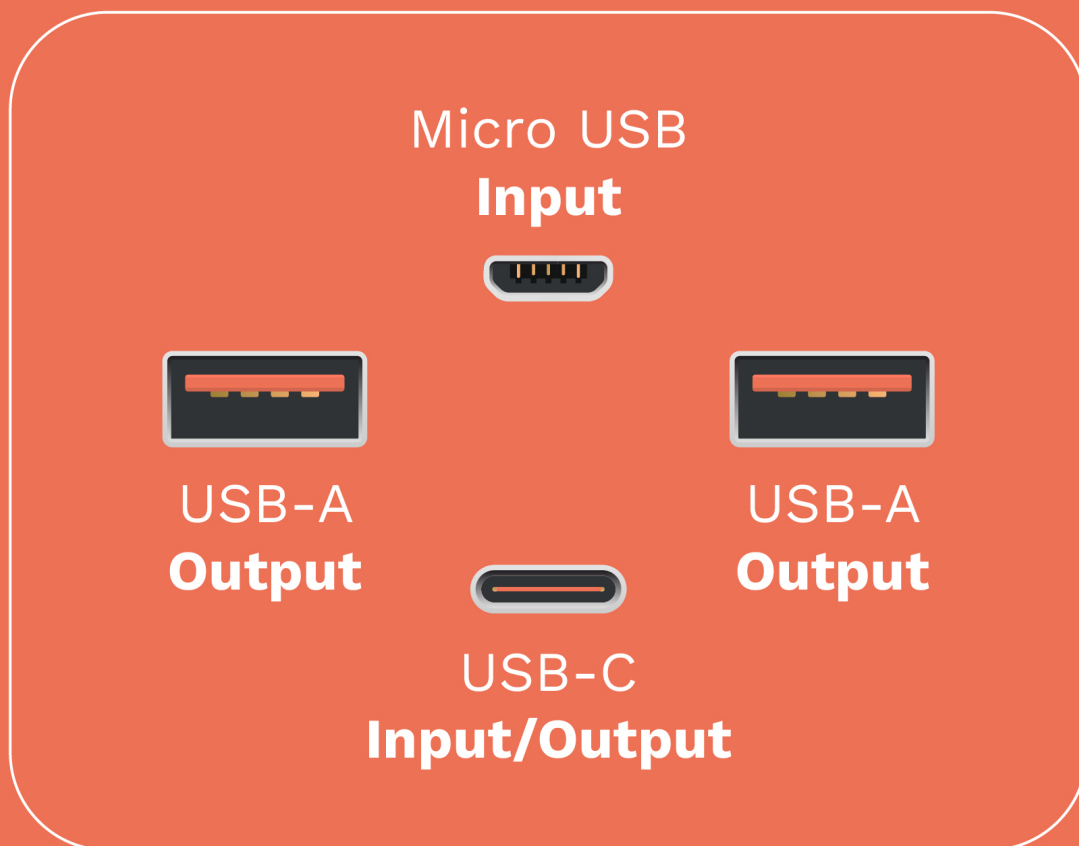

## Uniwersalne zastosowanie

Wyposażony w dwa porty USB, USB-C i micro USB pojemny power bank Kruger&Matz oferuje szeroki zakres kompatybilności. Dzięki swojej zaawansowanej funkcjonalności urządzenie doskonale sprawdzi się do ładowania różnych elektronicznych urządzeń w biurze, w podróży czy na kempingu.

## Potrójna moc

Obudowa power banku KM0908 stanowi idealny kompromis pomiędzy pojemnym ogniwem, a biznesową elegancją. Mnogość portów sprawia, że możesz wykorzystać go do ładowania nawet trzech urządzeń jednocześnie. Umieszczony na obudowie wskaźnik, poinformuje Cię o poziomie zużycia baterii w power banku.