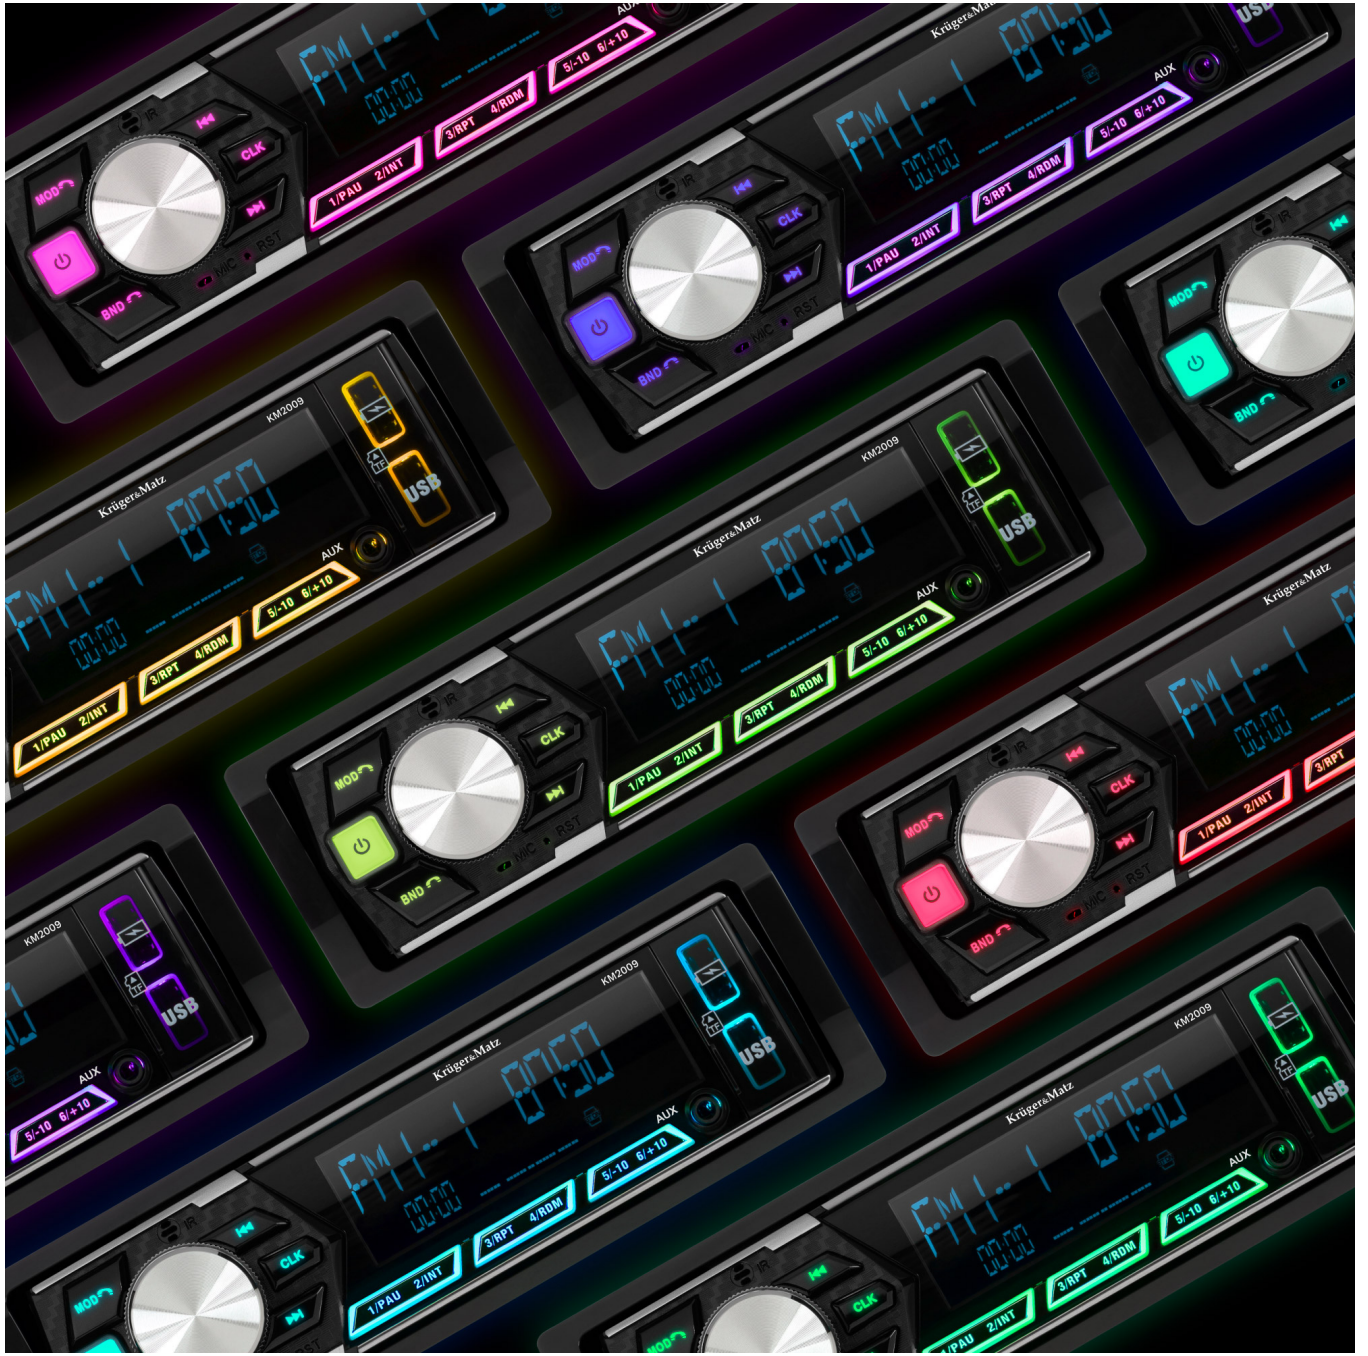

Radio samochodowe Krüger&Matz KM2009

Potrzebujesz wymienić radio w swoim samochodzie? Wybierz radio samochodowe Krüger&Matz KM 2009! To łatwe w obsłudze urządzenie idealnie wkomponuje się we wnętrze Twojego samochodu i sprawi, że każda wyprawa będzie niezapomnianą rozrywką.

Stuchaj na swój sposób

KM 2009 daje Ci wybór. Źródeł, z których możesz odtwarzać muzykę jest w tym urządzeniu naprawdę wiele. Oprócz radia z pamięcią 18 stacji masz do dyspozycji port USB, za pośrednictwem którego podłączysz pendrive z ulubioną playlistą. Ponadto urządzenie posiada wyjście AUX oraz slot na kartę microSD.

Radio z Bluetooth

Wyposażone w zaawansowane funkcje, radio Krüger&Matz KM2009 zapewnia bezproblemowe połączenie z Twoim smartfonem czy tabletem dzięki funkcji Bluetooth. Teraz możesz swobodnie odtwarzać swoją ulubioną muzykę i słuchać fascynujących podcastów bez zbędnego zamieszania z kablami.

W 7 kolorach

Dla tych, którzy cenią sobie wyjątkowy design, radio KM2009 wyposażone zostało w 7 kolorów podświetlenia. Dzięki temu w zależności od nastroju stworzysz unikalną atmosferę podczas podróży z, ale też z łatwością dostosujesz kolor radia tak, by idealnie wkomponowało się we wnętrze Twojego auta.