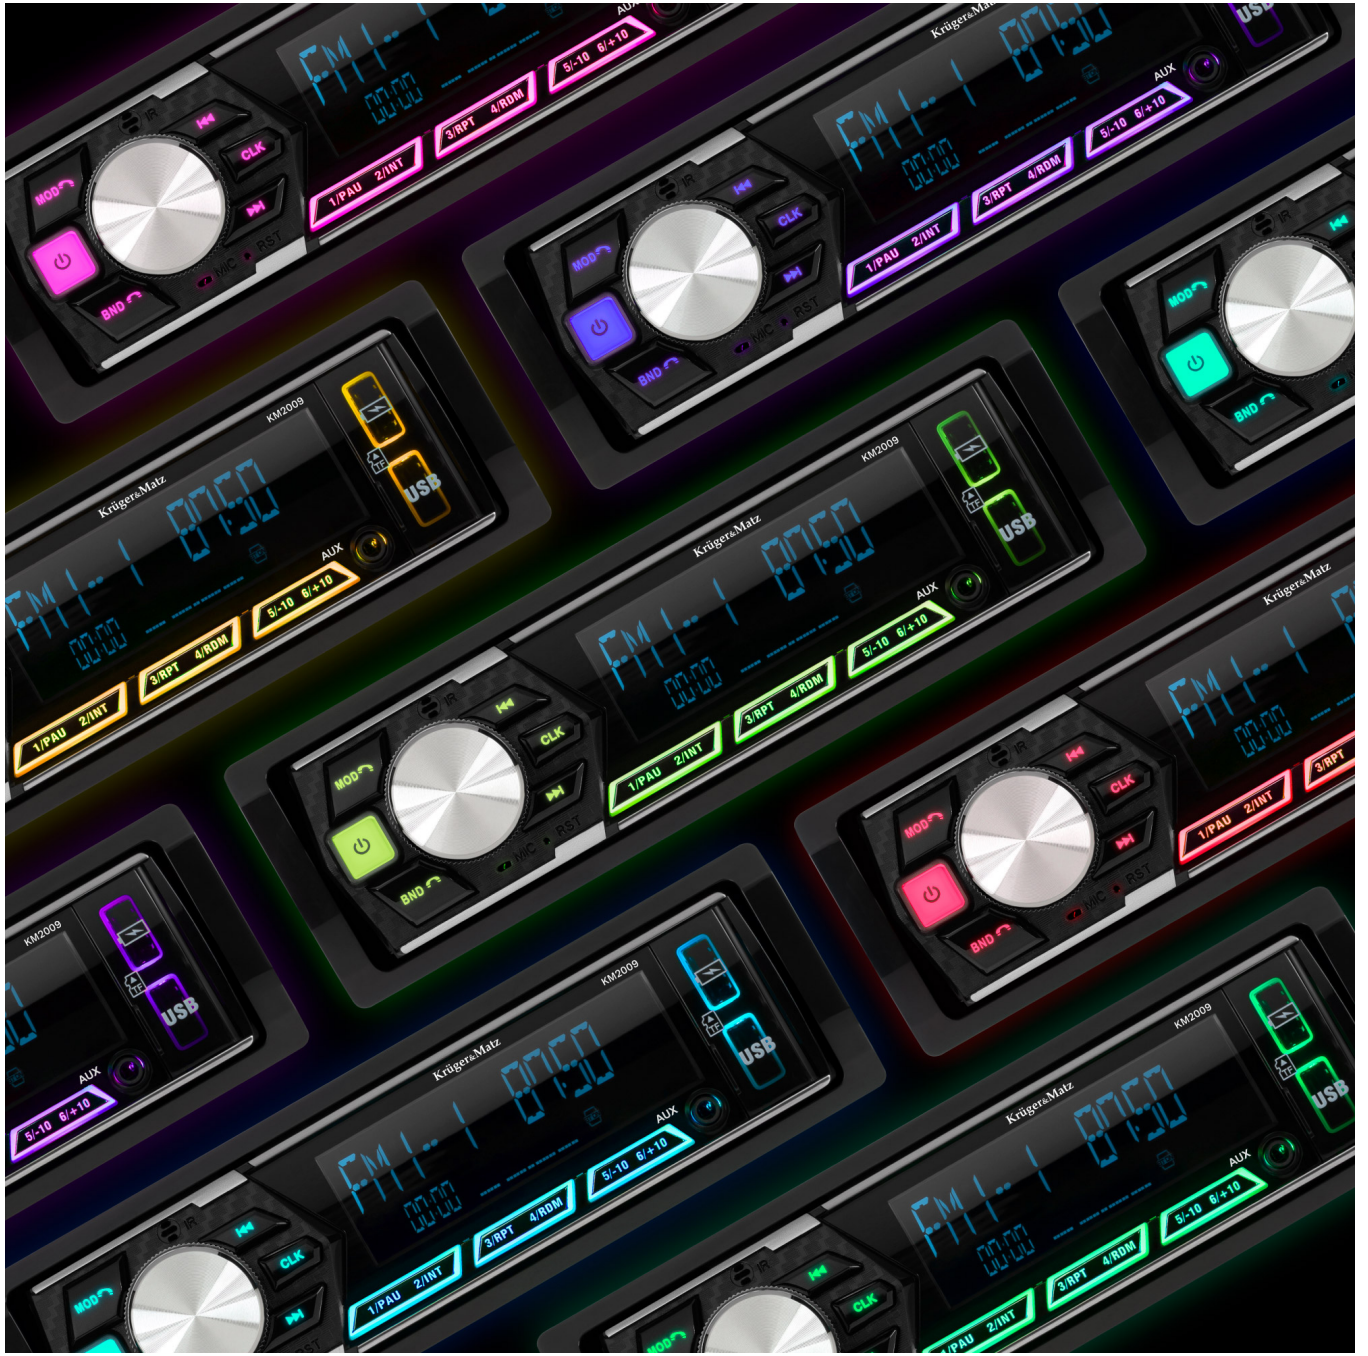

Stuchaj na swój sposób

KM 2009 daje Ci wybór. Źródeł, z których możesz odtwarzać muzykę jest w tym urządzeniu naprawdę wiele. Oprócz radia z pamięcią 18 stacji masz do dyspozycji port USB, za pośrednictwem którego podłączysz pendrive z ulubioną playlistą. Ponadto urządzenie posiada wyjście AUX oraz slot na kartę microSD.

Radio z Bluetooth

Wyposażone w zaawansowane funkcje, radio Krüger&Matz KM2009 zapewnia bezproblemowe połączenie z Twoim smartfonem czy tabletem dzięki funkcji Bluetooth. Teraz możesz swobodnie odtwarzać swoją ulubioną muzykę i słuchać fascynujących podcastów bez zbędnego zamieszania z kablami.

W 7 kolorach

Dla tych, którzy cenią sobie wyjątkowy design, radio KM2009 wyposażone zostało w 7 kolorów podświetlenia. Dzięki temu w zależności od nastroju stworzysz unikalną atmosferę podczas podróży z, ale też z łatwością dostosujesz kolor radia tak, by idealnie wkomponowało się we wnętrze Twojego auta.