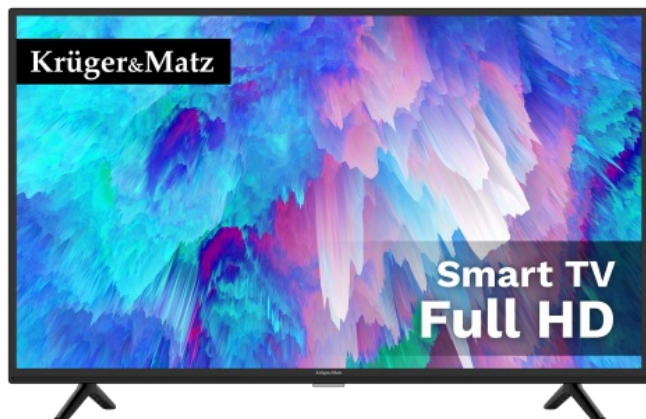

Telewizor Krüger&Matz 43" FHD smart DVB-T2/S2 H.265 HEVC

Krüger&Matz

Marka:
Krüger&Matz

Kod produktu:
KM0243FHD-S6

Kod EAN:
5901890082068

Opis

Obraz zawsze doskonały

Korzystasz z telewizji naziemnej, przez co jakość obrazu nie zawsze jest dobra? Telewizor smart TV Kruger&Matz pozwoli Ci pozbyć się tego problemu! Urządzenie zostało wyposażone w funkcję redukcji szumu, abyś mógł śledzić ulubione programy telewizyjne w dobrym wydaniu.

Zastanawiasz się jak połączyć telefon z TV? Nic prostszego! Zwłaszcza jeśli posiadasz 43-calowy telewizor ze smart TV Kruger&Matz. Urządzenie zostało wyposażone w funkcję Wi-Fi display, która pozwala na bezprzewodowe strumieniowanie treści z urządzenia mobilnego wprost na ekran telewizora.

Możesz więcej

Telewizor smart Kruger&Matz został wyposażony w szereg portów, dzięki którym możesz w dowolny sposób podłączyć dodatkowe urządzenia, zamieniając go w platformę multimedialnej rozrywki. Oglądaj filmy, podłącz konsolę do gier lub kino domowe i w pełni korzystaj z możliwości swojego telewizora.

Smukły design

Dzięki smukłej konstrukcji 43-calowy telewizor Kruger&Matz będzie prezentował się doskonale, niezależnie czy postawisz go na szafce czy zamontujesz na ścianie. Co więcej, obudowa w odcieniu stonowanej czerni nadaje mu stylu, sprawiając że będzie on doskonale współgrał z wystrojem Twojego salonu.