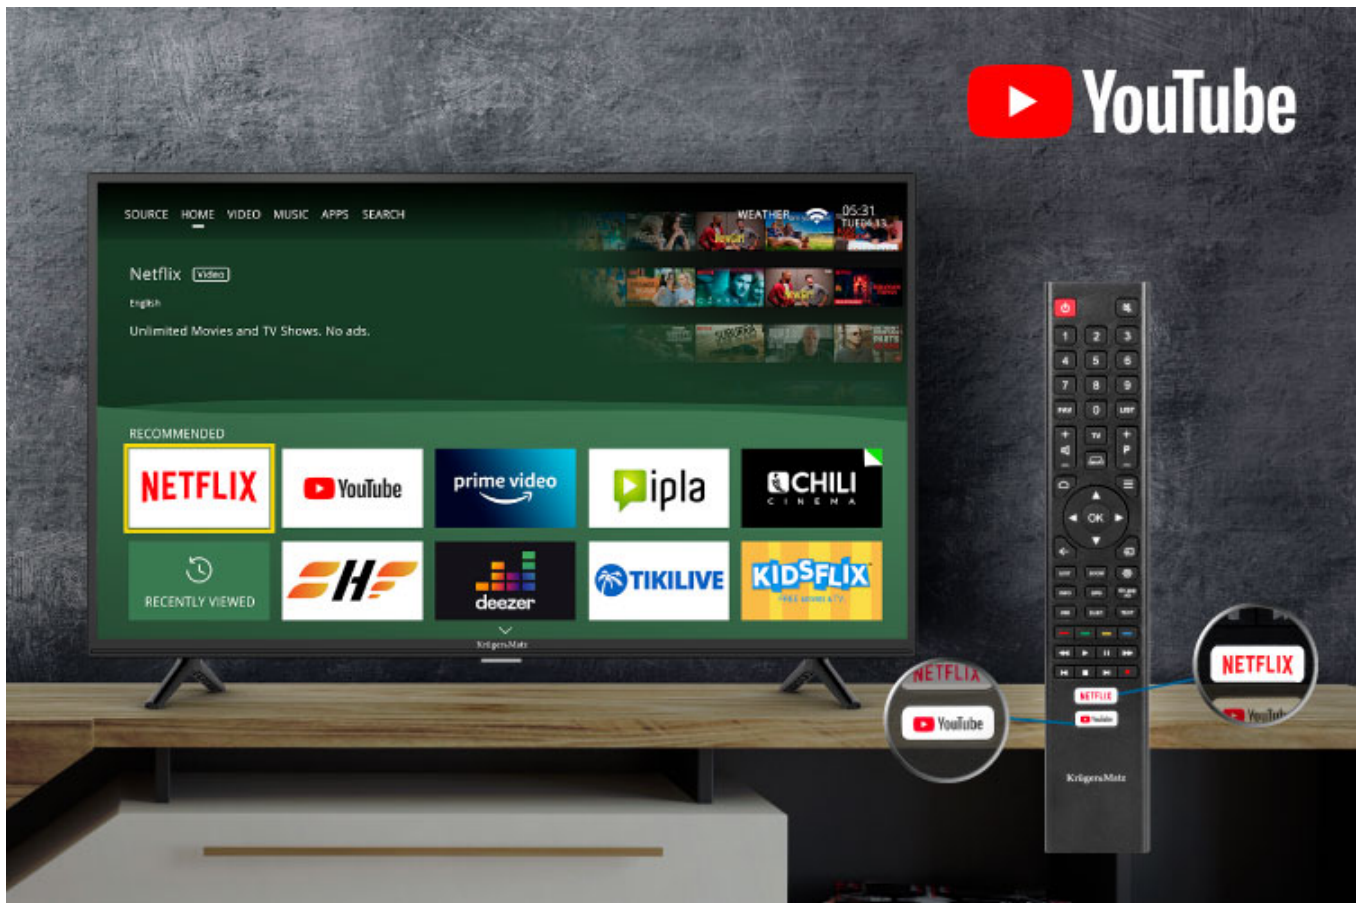

Telewizor Krüger&Matz 43" FHD smart DVB-T2/S2 H.265 HEVC

Krüger&Matz

Marka:
Krüger&Matz

Producent:
LECHPOL ELECTRONICS
LESZEK Spółka
komandytowa

Kod produktu:
KM0243FHD-S6

Kod EAN:
5901890082068

Opis

Obraz zawsze doskonały

Korzystasz z telewizji naziemnej, przez co jakość obrazu nie zawsze jest dobra? Telewizor smart TV Kruger&Matz pozwoli Ci pozbyć się tego problemu! Urządzenie zostało wyposażone w funkcję redukcji szumu, abyś mógł śledzić ulubione programy telewizyjne w dobrym wydaniu.

Przejdź do świata rozrywki

Telewizory smart TV wzbudzają ogromne zainteresowanie - wszystko za sprawą stwarzanych przez nie możliwości. Dzięki Wi-Fi i portowi RJ-45 z łatwością podłączysz telewizor do sieci, uzyskując dostęp do wypożyczalni Netflix lub YouTube.

Możesz więcej

Televizor smart Kruger&Matz został wyposażony w szereg portów, dzięki którym możesz w dowolny sposób podłączyć dodatkowe urządzenia, zamieniając go w platformę multimedialnej rozrywki. Oglądaj filmy, podłącz konsolę do gier lub kino domowe i w pełni korzystaj z możliwości swojego telewizora.