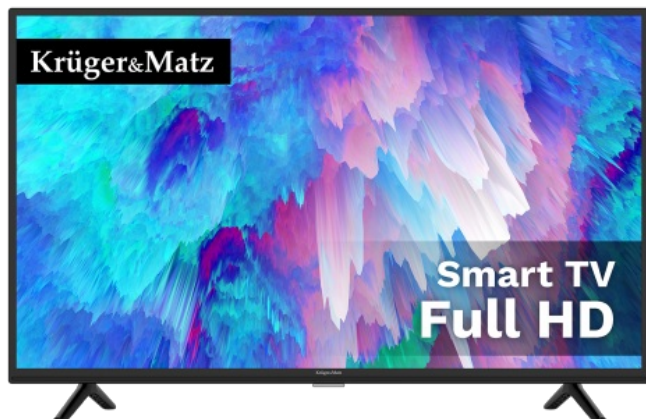

Telewizor Krüger&Matz 43" FHD smart DVB-T2/S2 H.265 HEVC

Krüger&Matz

Marka:
Krüger&Matz

Producent:
LECHPOL ELECTRONICS
LESZEK Spółka
komandytowa

Kod produktu:
KM0243FHD-S6

Kod EAN:
5901890082068

Opis

Obraz zawsze doskonały

Korzystasz z telewizji naziemnej, przez co jakość obrazu nie zawsze jest dobra? Telewizor smart TV Kruger&Matz pozwoli Ci pozbyć się tego problemu! Urządzenie zostało wyposażone w funkcję redukcji szumu, abyś mógł śledzić ulubione programy telewizyjne w dobrym wydaniu.

Możesz więcej

Televizor smart Kruger&Matz został wyposażony w szereg portów, dzięki którym możesz w dowolny sposób podłączyć dodatkowe urządzenia, zamieniając go w platformę multimedialnej rozrywki. Oglądaj filmy, podłącz konsolę do gier lub kino domowe i w pełni korzystaj z możliwości swojego telewizora.

Smukły design

Dzięki smukłej konstrukcji 43-calowy telewizor Kruger&Matz będzie prezentował się doskonale, niezależnie czy postawisz go na szafce czy zamontujesz na ścianie. Co więcej, obudowa w odcieniu stonowanej czerni nadaje mu stylu, sprawiając że będzie on doskonale współgrał z wystrojem Twojego salonu.