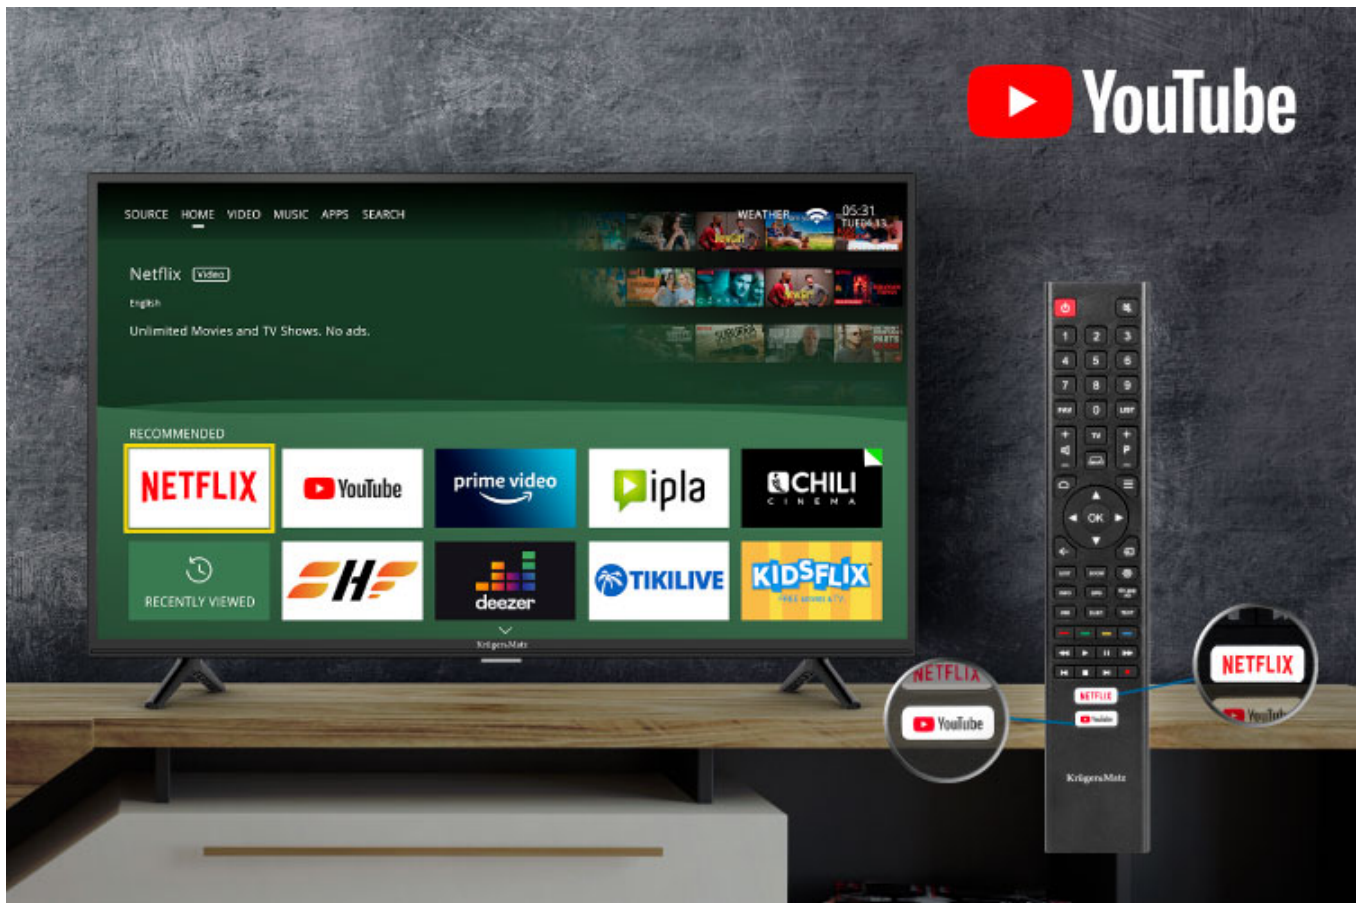

Telewizor Krüger&Matz 43" FHD smart DVB-T2/S2 H.265 HEVC

Krüger&Matz

Marka:
Krüger&Matz

Kod produktu:
KM0243FHD-S6

Kod EAN:
5901890082068

Opis

Obraz zawsze doskonały

Korzystasz z telewizji naziemnej, przez co jakość obrazu nie zawsze jest dobra? Telewizor smart TV Kruger&Matz pozwoli Ci pozbyć się tego problemu! Urządzenie zostało wyposażone w funkcję redukcji szumu, abyś mógł śledzić ulubione programy telewizyjne w dobrym wydaniu.

Przejdź do świata rozrywki

Telewizory smart TV wzbudzają ogromne zainteresowanie - wszystko za sprawą stwarzanych przez nie możliwości. Dzięki Wi-Fi i portowi RJ-45 z łatwością podłączysz telewizor do sieci, uzyskując dostęp do wypożyczalni Netflix lub YouTube.

Zastanawiasz się jak połączyć telefon z TV? Nic prostszego! Zwłaszcza jeśli posiadasz 43-calowy telewizor ze smart TV Kruger&Matz. Urządzenie zostało wyposażone w funkcję Wi-Fi display, która pozwala na bezprzewodowe strumieniowanie treści z urządzenia mobilnego wprost na ekran telewizora.

Możesz więcej

Telewizor smart Kruger&Matz został wyposażony w szereg portów, dzięki którym możesz w dowolny sposób podłączyć dodatkowe urządzenia, zamieniając go w platformę multimedialnej rozrywki. Oglądaj filmy, podłącz konsolę do gier lub kino domowe i w pełni korzystaj z możliwości swojego telewizora.