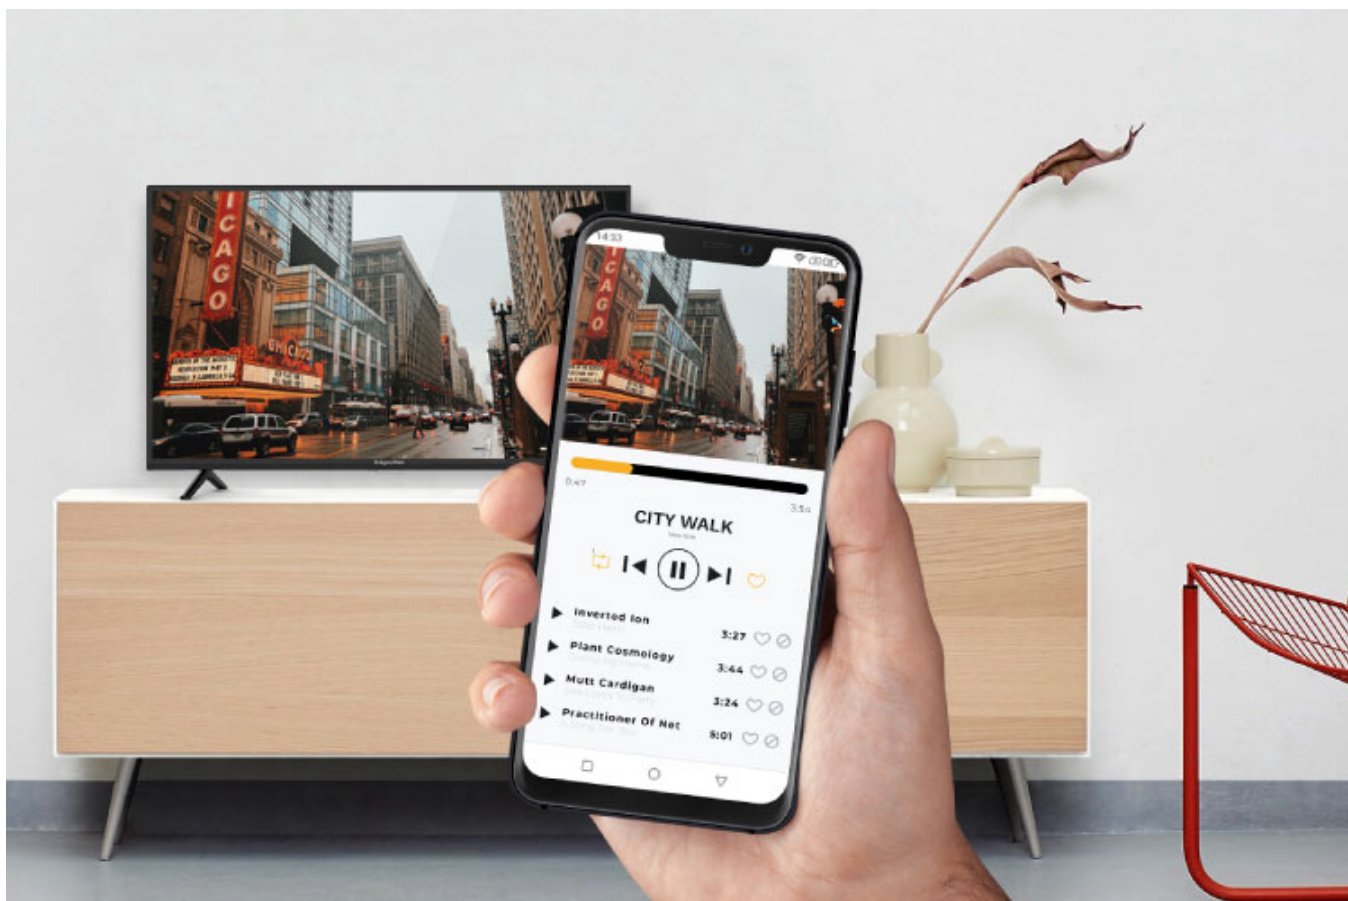

Na dużym ekranie

Zastanawiasz się jak połączyć telefon z TV? Nic prostszego! Zwłaszcza jeśli posiadasz 43-calowy telewizor ze smart TV Kruger&Matz. Urządzenie zostało wyposażone w funkcję Wi-Fi display, która pozwala na bezprzewodowe strumieniowanie treści z urządzenia mobilnego wprost na ekran telewizora.