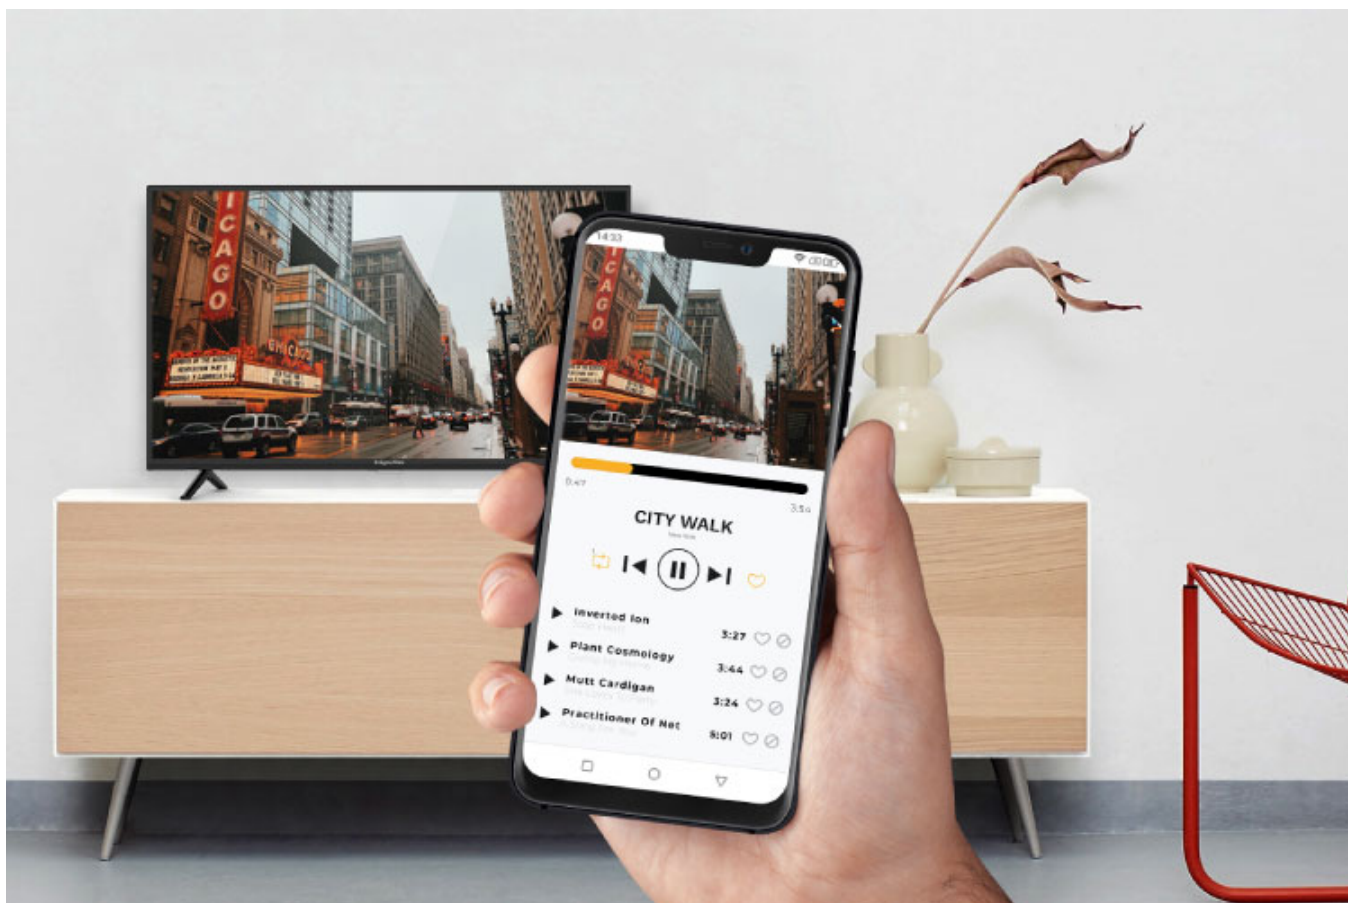

Telewizor Krüger&Matz 43" FHD smart DVB-T2/S2 H.265 HEVC

Krüger&Matz

Marka:
Krüger&Matz

Kod produktu:
KM0243FHD-S6

Kod EAN:
5901890082068

Opis

Obraz zawsze doskonały

Korzystasz z telewizji naziemnej, przez co jakość obrazu nie zawsze jest dobra? Telewizor smart TV Kruger&Matz pozwoli Ci pozbyć się tego problemu! Urządzenie zostało wyposażone w funkcję redukcji szumu, abyś mógł śledzić ulubione programy telewizyjne w dobrym wydaniu.

Przejdź do świata rozrywki

Telewizory smart TV wzbudzają ogromne zainteresowanie - wszystko za sprawą stwarzanych przez nie możliwości. Dzięki Wi-Fi i portowi RJ-45 z łatwością podłączysz telewizor do sieci, uzyskując dostęp do wypożyczalni Netflix lub YouTube.

Zastanawiasz się jak połączyć telefon z TV? Nic prostszego! Zwłaszcza jeśli posiadasz 43-calowy telewizor ze smart TV Kruger&Matz. Urządzenie zostało wyposażone w funkcję Wi-Fi display, która pozwala na bezprzewodowe strumieniowanie treści z urządzenia mobilnego wprost na ekran telewizora.

Możesz więcej

Telewizor smart Kruger&Matz został wyposażony w szereg portów, dzięki którym możesz w dowolny sposób podłączyć dodatkowe urządzenia, zamieniając go w platformę multimedialnej rozrywki. Oglądaj filmy, podłącz konsolę do gier lub kino domowe i w pełni korzystaj z możliwości swojego telewizora.