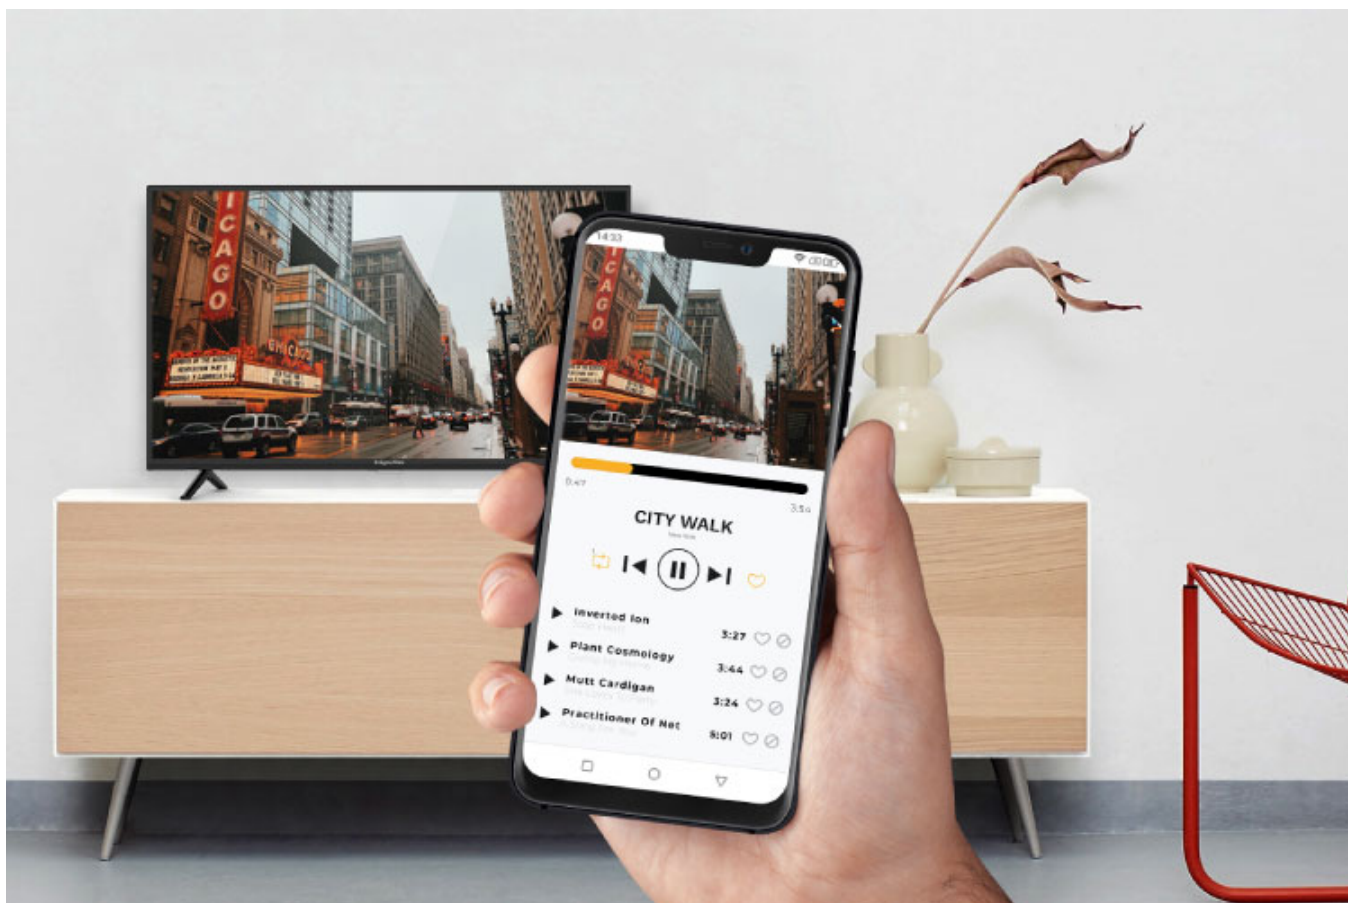

Na dużym ekranie

Zastanawiasz się jak połączyć telefon z TV? Nic prostszego! Zwłaszcza jeśli posiadasz 43-calowy telewizor ze smart TV Kruger&Matz. Urządzenie zostało wyposażone w funkcję Wi-Fi display, która pozwala na bezprzewodowe strumieniowanie treści z urządzenia mobilnego wprost na ekran telewizora.