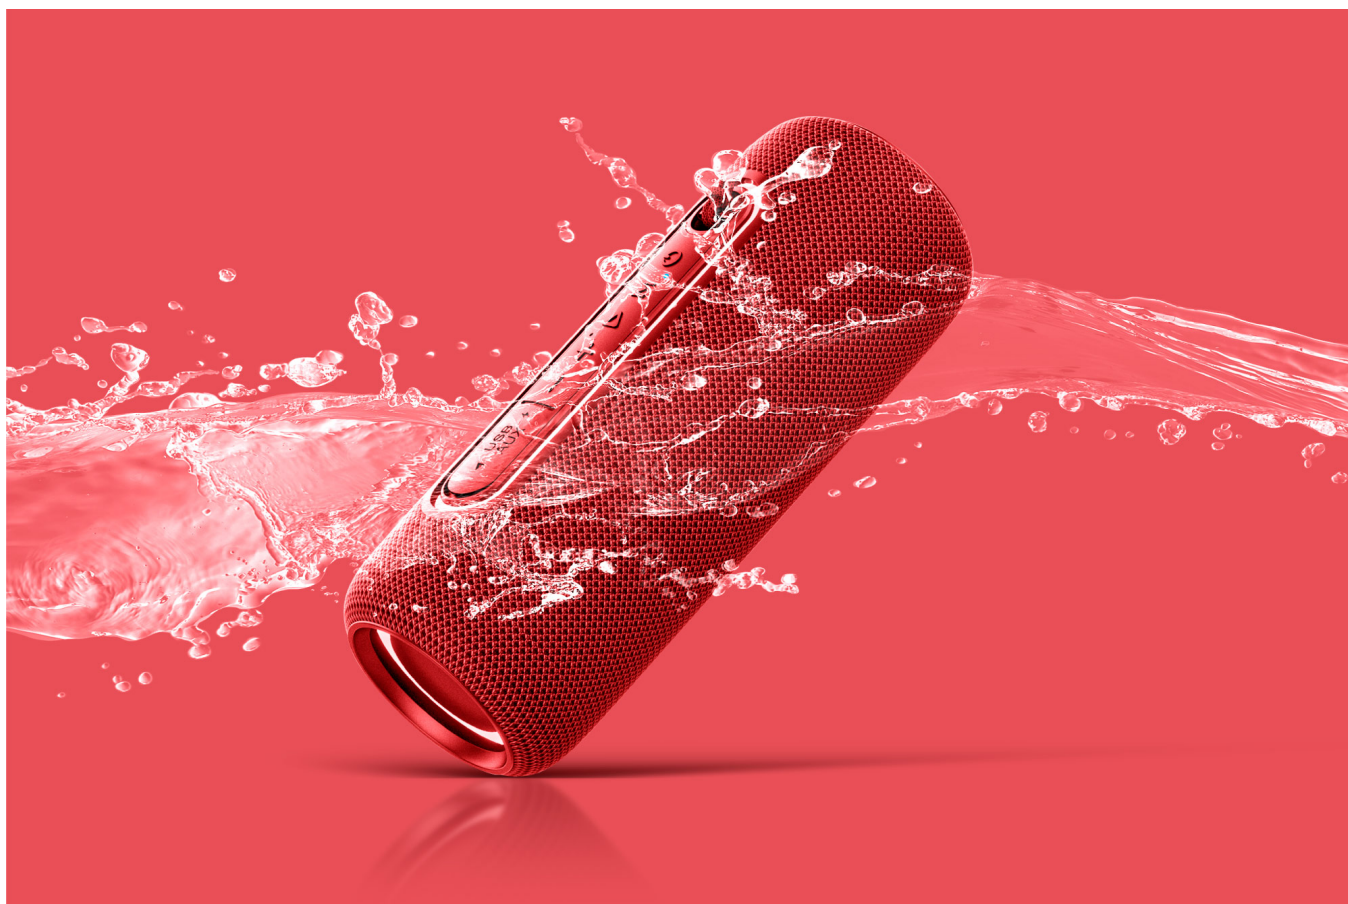

Głośnik bezprzewodowy Krüger&Matz Street , kolor czerwony

Krüger&Matz

Marka:
Krüger&Matz

Kod produktu:
KM0565

Kod EAN:
5901890081948

Opis

Głośnik bezprzewodowy

Głośnik bezprzewodowy Street to doskonały towarzysz zarówno spotkań z przyjaciółmi, jak też podróży. Dzięki technologii Bluetooth 5.0 z zasięgiem do 10 m możesz cieszyć się swobodą i doskonałej jakości dźwiękiem Twoich ulubionych utworów gdzie tylko chcesz.

Zbalansowane brzmienie

Głośnik Bt Street wyposażony został w dwa 2" przetworniki, które doskonale reprodukują zarówno klarowne i pełne szczegóły średnie tony, jak też głęboki basy. Dzięki temu, niezależnie od tego, czy słuchasz rockowych ballad czy energicznych utworów tanecznych, otrzymujesz zbalansowane brzmienie, by móc w pełni cieszyć się swoją ulubioną muzyką.

True Wireless Stereo

Nadaj większej mocy swojej imprezie! Dzięki funkcji True Wireless Stereo (TWS) możesz rozszerzyć przestrzeń dźwiękową łącząc ze sobą dwa głośniki Bluetooth Street w jeden zestaw stereo. Poczuj to brzmienie i wprowadź wszystkich w imprezowy klimat!

Wodoodporny głośnik

Jeśli Ty i Twoi znajomi lubicie zabawę na świeżym powietrzu, Głośnik Street będzie Waszym znakomitym towarzyszem. Urządzenie posiada stopień ochrony IPX5, co oznacza, że jest w pełni wodoodporny, dlatego możesz cieszyć się ulubioną muzyką, nie zwracając uwagi na pogodę.