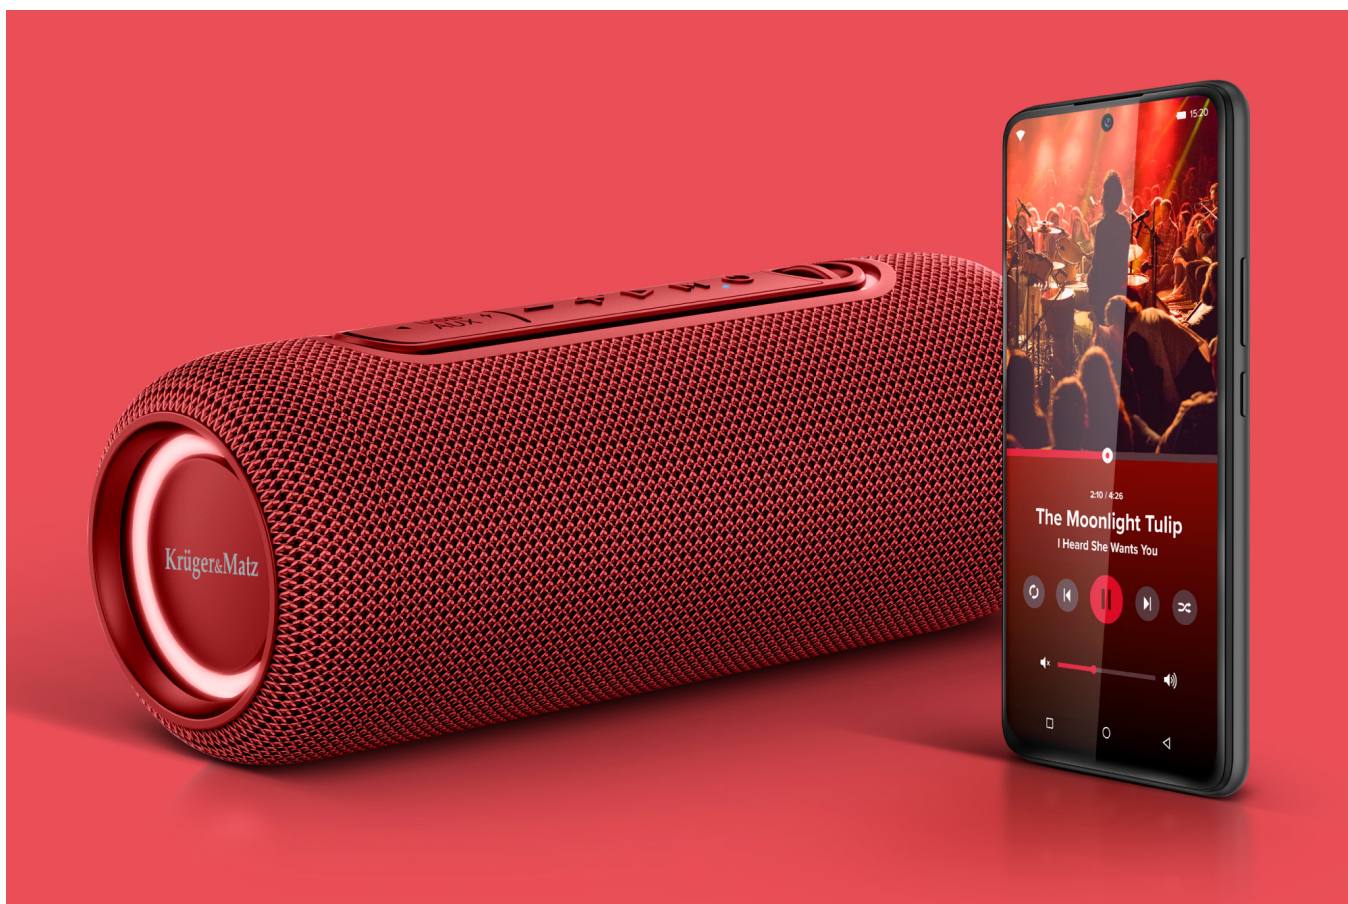

Głośnik bezprzewodowy Krüger&Matz Street , kolor czerwony

Krüger&Matz

Marka:
Krüger&Matz

Kod produktu:
KM0565

Kod EAN:
5901890081948

Opis

Głośnik bezprzewodowy

Głośnik bezprzewodowy Street to doskonały towarzysz zarówno spotkań z przyjaciółmi, jak też podróży. Dzięki technologii Bluetooth 5.0 z zasięgiem do 10 m możesz cieszyć się swobodą i doskonałej jakości dźwiękiem Twoich ulubionych utworów gdzie tylko chcesz.

Zbalansowane brzmienie

Głośnik Bt Street wyposażony został w dwa 2" przetworniki, które doskonale reprodukują zarówno klarowne i pełne szczegóły średnie tony, jak też głęboki basy. Dzięki temu, niezależnie od tego, czy słuchasz rockowych ballad czy energicznych utworów tanecznych, otrzymujesz zbalansowane brzmienie, by móc w pełni cieszyć się swoją ulubioną muzyką.

True Wireless Stereo

Nadaj większej mocy swojej imprezie! Dzięki funkcji True Wireless Stereo (TWS) możesz rozszerzyć przestrzeń dźwiękową łącząc ze sobą dwa głośniki Bluetooth Street w jeden zestaw stereo. Poczuj to brzmienie i wprowadź wszystkich w imprezowy klimat!

Wodoodporny głośnik

Jeśli Ty i Twoi znajomi lubicie zabawę na świeżym powietrzu, Głośnik Street będzie Waszym znakomitym towarzyszem. Urządzenie posiada stopień ochrony IPX5, co oznacza, że jest w pełni wodoodporny, dlatego możesz cieszyć się ulubioną muzyką, nie zwracając uwagi na pogodę.