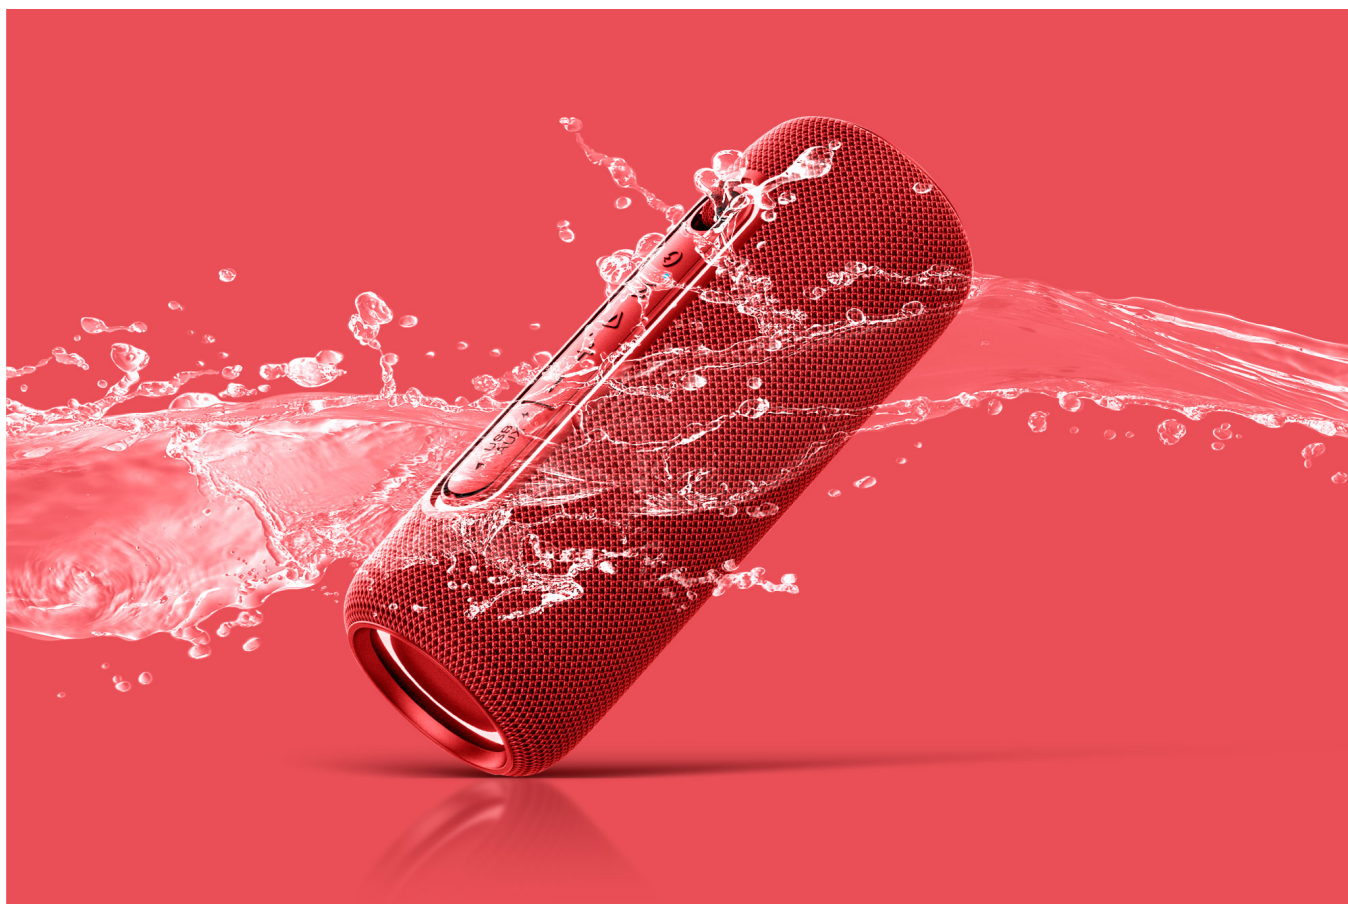

Głośnik bezprzewodowy Krüger&Matz Street , kolor niebieski

Krüger&Matz

Marka:
Krüger&Matz

Kod produktu:
KM0564

Kod EAN:
5901890081931

Opis

Głośnik bezprzewodowy

Głośnik bezprzewodowy Street to doskonały towarzysz zarówno spotkań z przyjaciółmi, jak też podróży. Dzięki technologii Bluetooth 5.0 z zasięgiem do 10 m możesz cieszyć się swobodą i doskonałej jakości dźwiękiem Twoich ulubionych utworów gdzie tylko chcesz.

Zbalansowane brzmienie

Głośnik Bt Street wyposażony został w dwa 2" przetworniki, które doskonale reprodukują zarówno klarowne i pełne szczegóły średnie tony, jak też głęboki basy. Dzięki temu, niezależnie od tego, czy słuchasz rockowych ballad czy energicznych utworów tanecznych, otrzymujesz zbalansowane brzmienie, by móc w pełni cieszyć się swoją ulubioną muzyką.

True Wireless Stereo

Nadaj większej mocy swojej imprezie! Dzięki funkcji True Wireless Stereo (TWS) możesz rozszerzyć przestrzeń dźwiękową łącząc ze sobą dwa głośniki Bluetooth Street w jeden zestaw stereo. Poczuj to brzmienie i wprowadź wszystkich w imprezowy klimat!

Wodoodporny głośnik

Jeśli Ty i Twoi znajomi lubicie zabawę na świeżym powietrzu, Głośnik Street będzie Waszym znakomitym towarzyszem. Urządzenie posiada stopień ochrony IPX5, co oznacza, że jest w pełni wodoodporny, dlatego możesz cieszyć się ulubioną muzyką, nie zwracając uwagi na pogodę.