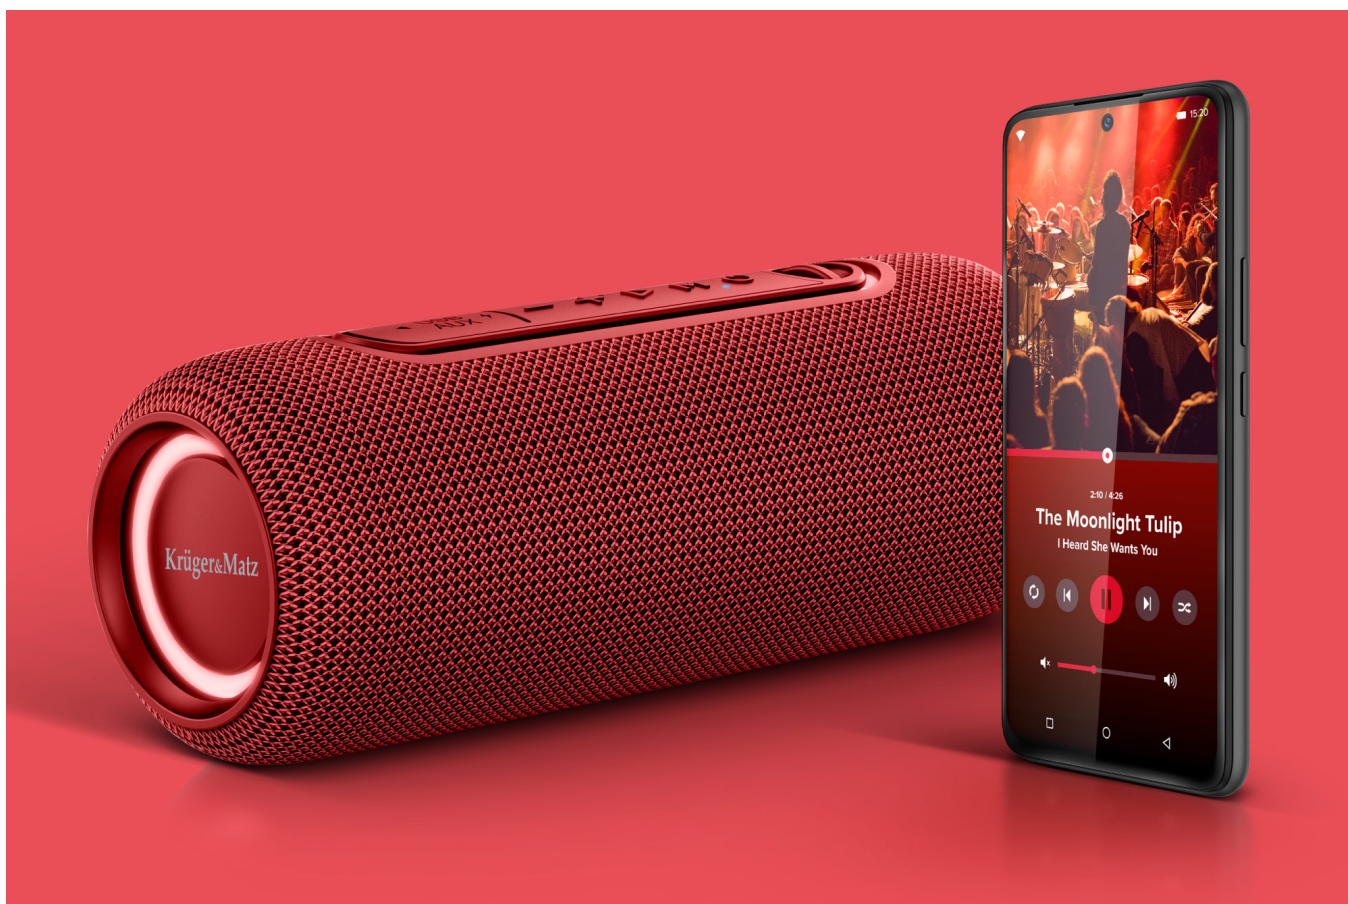

Głośnik bezprzewodowy Krüger&Matz Street , kolor niebieski

Krüger&Matz

Marka:
Krüger&Matz

Kod produktu:
KM0564

Kod EAN:
5901890081931

Opis

Głośnik bezprzewodowy

Głośnik bezprzewodowy Street to doskonały towarzysz zarówno spotkań z przyjaciółmi, jak też podróży. Dzięki technologii Bluetooth 5.0 z zasięgiem do 10 m możesz cieszyć się swobodą i doskonałej jakości dźwiękiem Twoich ulubionych utworów gdzie tylko chcesz.

Zbalansowane brzmienie

Głośnik Bt Street wyposażony został w dwa 2" przetworniki, które doskonale reprodukują zarówno klarowne i pełne szczegóły średnie tony, jak też głęboki basy. Dzięki temu, niezależnie od tego, czy słuchasz rockowych ballad czy energicznych utworów tanecznych, otrzymujesz zbalansowane brzmienie, by móc w pełni cieszyć się swoją ulubioną muzyką.

True Wireless Stereo

Nadaj większej mocy swojej imprezie! Dzięki funkcji True Wireless Stereo (TWS) możesz rozszerzyć przestrzeń dźwiękową łącząc ze sobą dwa głośniki Bluetooth Street w jeden zestaw stereo. Poczuj to brzmienie i wprowadź wszystkich w imprezowy klimat!

Wodoodporny głośnik

Jeśli Ty i Twoi znajomi lubicie zabawę na świeżym powietrzu, Głośnik Street będzie Waszym znakomitym towarzyszem. Urządzenie posiada stopień ochrony IPX5, co oznacza, że jest w pełni wodoodporny, dlatego możesz cieszyć się ulubioną muzyką, nie zwracając uwagi na pogodę.