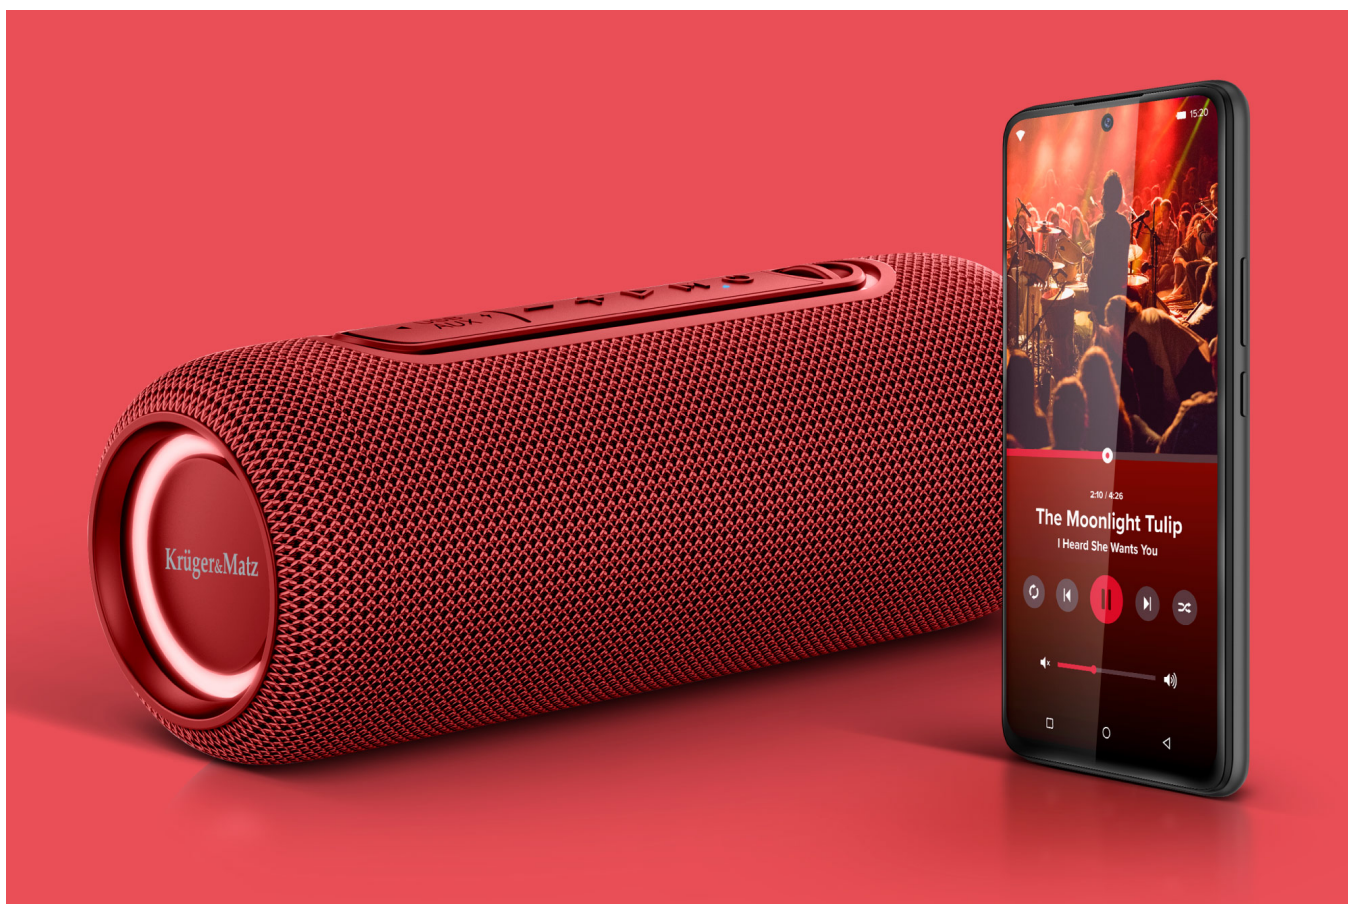

Głośnik bezprzewodowy Krüger&Matz Street , kolor czarny

Krüger&Matz

Marka:
Krüger&Matz

Kod produktu:
KM0563

Kod EAN:
5901890081924

Opis

Głośnik bezprzewodowy

Głośnik bezprzewodowy Street to doskonały towarzysz zarówno spotkań z przyjaciółmi, jak też podróży. Dzięki technologii Bluetooth 5.0 z zasięgiem do 10 m możesz cieszyć się swobodą i doskonałej jakości dźwiękiem Twoich ulubionych utworów gdzie tylko chcesz.

Zbalansowane brzmienie

Głośnik Bt Street wyposażony został w dwa 2" przetworniki, które doskonale reprodukują zarówno klarowne i pełne szczegóły średnie tony, jak też głęboki basy. Dzięki temu, niezależnie od tego, czy słuchasz rockowych ballad czy energicznych utworów tanecznych, otrzymujesz zbalansowane brzmienie, by móc w pełni cieszyć się swoją ulubioną muzyką.

True Wireless Stereo

Nadaj większej mocy swojej imprezie! Dzięki funkcji True Wireless Stereo (TWS) możesz rozszerzyć przestrzeń dźwiękową łącząc ze sobą dwa głośniki Bluetooth Street w jeden zestaw stereo. Poczuj to brzmienie i wprowadź wszystkich w imprezowy klimat!

Wodoodporny głośnik

Jeśli Ty i Twoi znajomi lubicie zabawę na świeżym powietrzu, Głośnik Street będzie Waszym znakomitym towarzyszem. Urządzenie posiada stopień ochrony IPX5, co oznacza, że jest w pełni wodoodporny, dlatego możesz cieszyć się ulubioną muzyką, nie zwracając uwagi na pogodę.