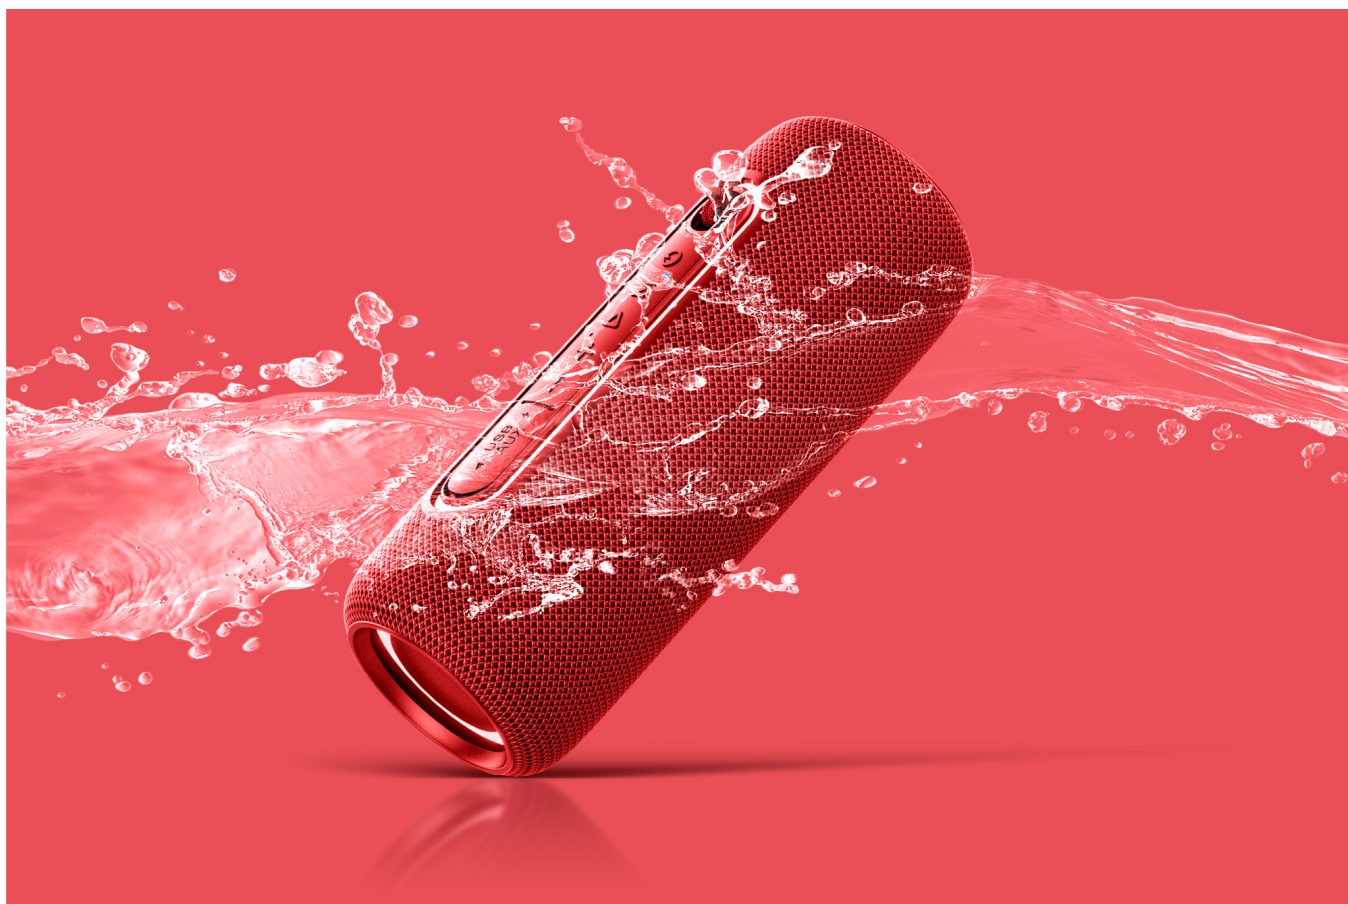

Głośnik bezprzewodowy Krüger&Matz Street , kolor czarny

Krüger&Matz

Marka:
Krüger&Matz

Kod produktu:
KM0563

Kod EAN:
5901890081924

Opis

Głośnik bezprzewodowy

Głośnik bezprzewodowy Street to doskonały towarzysz zarówno spotkań z przyjaciółmi, jak też podróży. Dzięki technologii Bluetooth 5.0 z zasięgiem do 10 m możesz cieszyć się swobodą i doskonałej jakości dźwiękiem Twoich ulubionych utworów gdzie tylko chcesz.

Zbalansowane brzmienie

Głośnik Bt Street wyposażony został w dwa 2" przetworniki, które doskonale reprodukują zarówno klarowne i pełne szczegóły średnie tony, jak też głęboki basy. Dzięki temu, niezależnie od tego, czy słuchasz rockowych ballad czy energicznych utworów tanecznych, otrzymujesz zbalansowane brzmienie, by móc w pełni cieszyć się swoją ulubioną muzyką.

True Wireless Stereo

Nadaj większej mocy swojej imprezie! Dzięki funkcji True Wireless Stereo (TWS) możesz rozszerzyć przestrzeń dźwiękową łącząc ze sobą dwa głośniki Bluetooth Street w jeden zestaw stereo. Poczuj to brzmienie i wprowadź wszystkich w imprezowy klimat!

Wodoodporny głośnik

Jeśli Ty i Twoi znajomi lubicie zabawę na świeżym powietrzu, Głośnik Street będzie Waszym znakomitym towarzyszem. Urządzenie posiada stopień ochrony IPX5, co oznacza, że jest w pełni wodoodporny, dlatego możesz cieszyć się ulubioną muzyką, nie zwracając uwagi na pogodę.