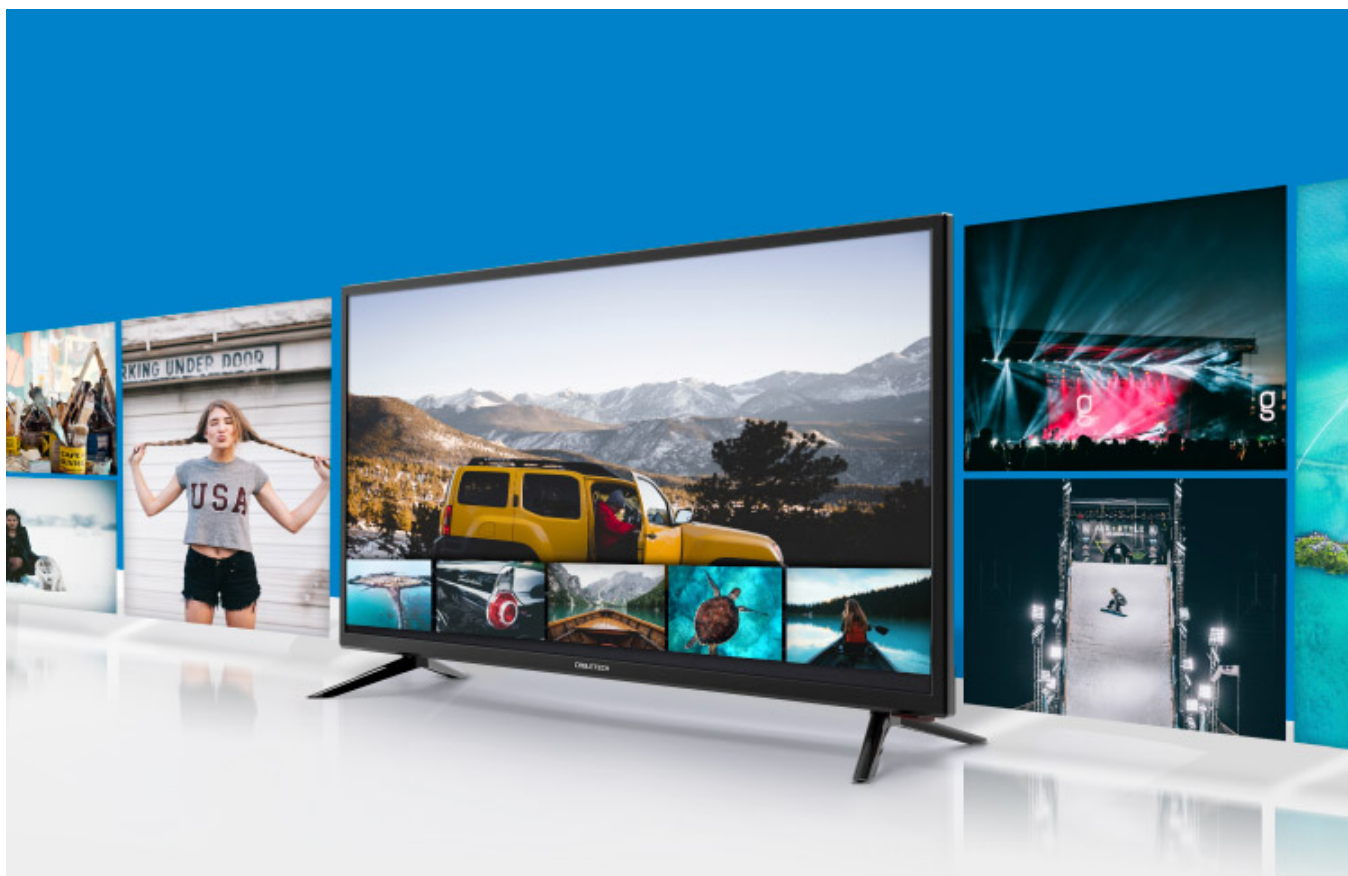

## **Jakość na poziomie**

Telewizor Cabletech wyposażony został w panel wykonany w technologii D-LED, dzięki czemu zapewnia bardzo dobre zorowanie kolorów. Z kolei rozdzielczość HD Plus, jasność na poziomie 220 cd/m<sup>2</sup>, wysoki kontrast 3000:1 oraz czas reakcji sięgający 8 ms sprawią, że oglądanie ulubionych programów i filmów będzie jeszcze przyjemniejsze.

### **Głośniki 2x 8W**

Co warto zwrócić uwagę w telewizorze Cabletech, to głośniki stereo. Dzięki nim możesz cieszyć się doskonale słysząc wszystkimi dźwiękami i głosami w Twoich ulubionych filmach lub programach.

## Oglądaj jak chcesz

Dzięki wejściu USB, telewizor Cabletech może pełnić rolę odtwarzacza multimedialnego. Wystarczy podłączyć pendrive lub dysk zewnętrzny, by telewizor wykrył nagrane na nim filmy. Co ważne, dzięki funkcji TimeShift, możesz w dowolnym momencie przewinąć, zatrzymać obraz lub wznowić oglądanie.

## Stylowy design

Nowoczesne i estetyczne wzornictwo sprawia, że telewizor Cabletech doskonale komponuje się w każdym wnętrzu. Co ważniejsze urządzenie możesz postawić na szafce RTV lub powiesić na ścianie. Łatwy dobór niezbędnych akcesoriów do montażu gwarantuje standard VESA.