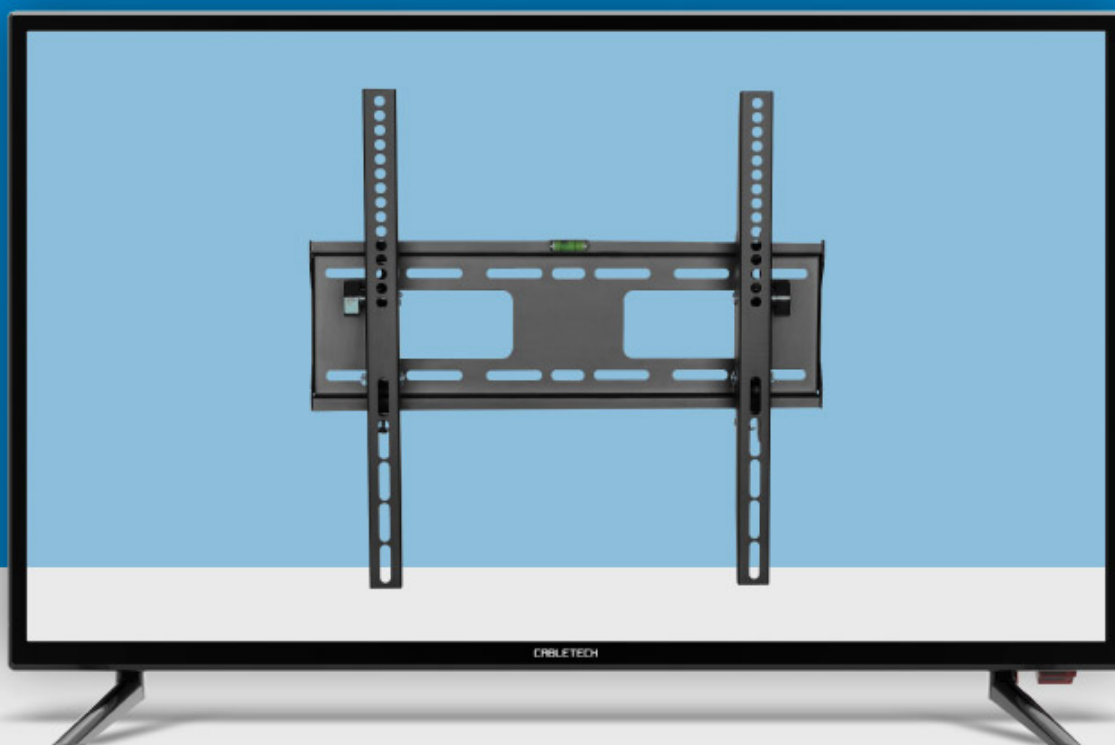

### **Głośniki 2x 8W**

Co warto zwrócić uwagę w telewizorze Cabletech, to głośniki stereo. Dzięki nim możesz cieszyć się doskonale słysząc wszystkimi dźwiękami i głosami w Twoich ulubionych filmach lub programach.

## Rozszerz możliwości

Wskocz do świata doskonałej rozrywki. Telewizor Cabletech został wyposażony w bogaty wybór wejść i wyjść (2 x HDMI, 2 x USB, jack 3,5 mm, wejście kompozytowe oraz Coaxial). Dzięki nim możesz podłączyć do telewizora dowolne urządzenia, które zamienią telewizor w centrum domowej zabawy.

## Stylowy design

Nowoczesne i estetyczne wzornictwo sprawia, że telewizor Cabletech doskonale komponuje się w każdym wnętrzu. Co ważniejsze urządzenie możesz postawić na szafce RTV lub powiesić na ścianie. Łatwy dobór niezbędnych akcesoriów do montażu gwarantuje standard VESA.

## MONTAŻ ŚCIENNY

---

Standard VESA: 200 x 100 mm