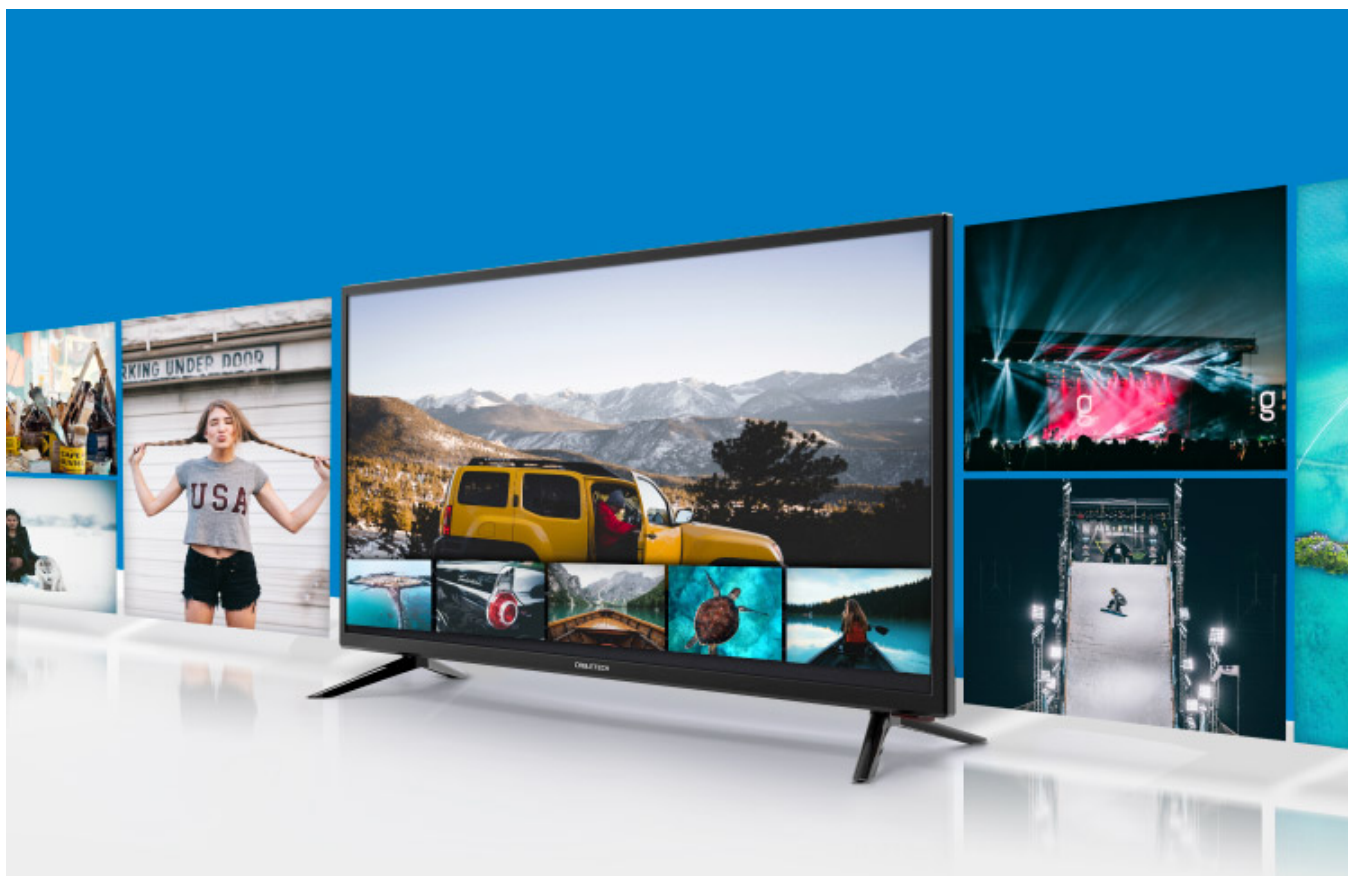

Jakość na poziomie

Telewizor Cabletech wyposażony został w panel wykonany w technologii D-LED, dzięki czemu zapewnia bardzo dobre zorowanie kolorów. Z kolei rozdzielczość HD Plus, jasność na poziomie 220 cd/m², wysoki kontrast 3000:1 oraz czas reakcji sięgający 8 ms sprawią, że oglądanie ulubionych programów i filmów będzie jeszcze przyjemniejsze.

Zgodny ze standardem

Telewizor Cabletech oferuje pełną kompatybilność ze standardem telewizji cyfrowej DVB-T2 z obsługą kodeka H.265 HEV. Dzięki temu możesz bez problemu odbierać swoje ulubione programy naziemnej telewizji cyfrowej.

Głośniki 2x 8W

Co warto zwrócić uwagę w telewizorze Cabletech, to głośniki stereo. Dzięki nim możesz cieszyć się doskonale słysząc wszystkimi dźwiękami i głosami w Twoich ulubionych filmach lub programach.

Oglądaj jak chcesz

Dzięki wejściu USB, telewizor Cabletech może pełnić rolę odtwarzacza multimedialnego. Wystarczy podłączyć pendrive lub dysk zewnętrzny, by telewizor wykrył nagrane na nim filmy. Co ważne, dzięki funkcji TimeShift, możesz w dowolnym momencie przewinąć, zatrzymać obraz lub wznowić oglądanie.