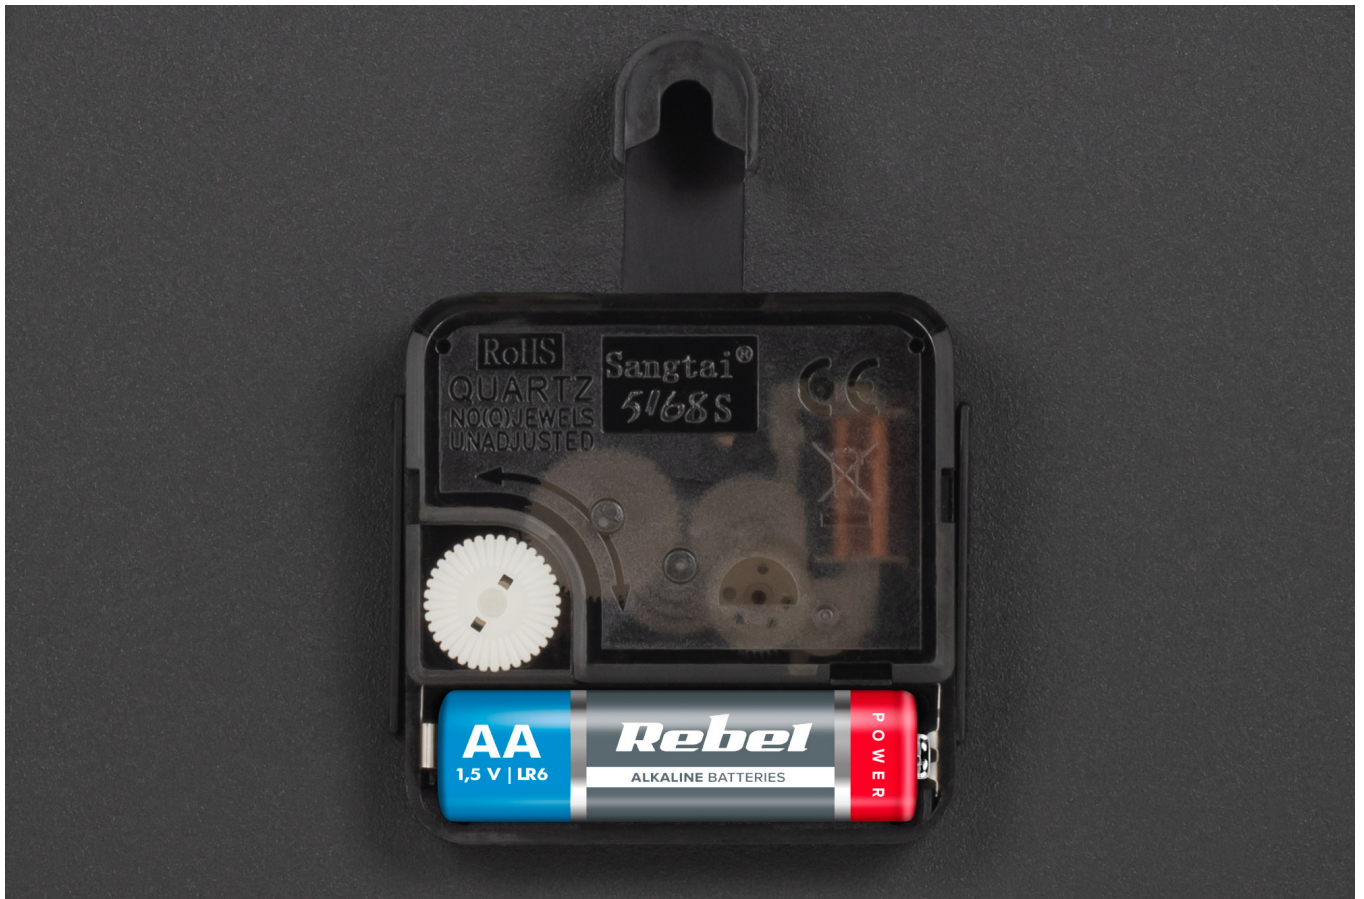

Zegar ścienny Teesa o średnicy 20 cm to praktyczne i funkcjonalne rozwiązanie o uniwersalnym zastosowaniu. Jeśli więc interesuje Cię zegar na ścianę do kuchni lub pokoju dziecięcego, biura albo salonu TSA0038B spełni Twoje oczekiwania.

Duże przejrzyste cyfry

Zegar ścienny Teesa, wyposażony został w analogowy system wyświetlania czasu. Co ważne, tarcza urządzenia posiada czytelne oznaczenia godzinowe oraz precyzyjną skalę minutową. Duże i przejrzyste cyfry ułatwiają odczytywanie czasu nawet z większej odległości.

Mechanizm kwarcowy

Zegar Teesa posiada wygodne i proste w użyciu pokrętło, które pozwoli w łatwy sposób nastawić aktualny czas. Sterujący ruchami wskazówek mechanizm kwarcowy, gwarantuje dokładne odmierzenie czasu i minimalizuje ryzyko błędów wskazań. Precyzja, która wyróżnia zegar ścienny Teesa sprawia, że możesz mu zaufać w każdej sytuacji.

Opis techniczny

----- GŁÓWNE CECHY -----

Mechanizm kwarcowy z analogowym wyświetlaniem czasu
Biała tarcza z cyframi arabskimi
Płynny ruch sekundnika
Otwór do zawieszenia na ścianie

----- DANE TECHNICZNE -----