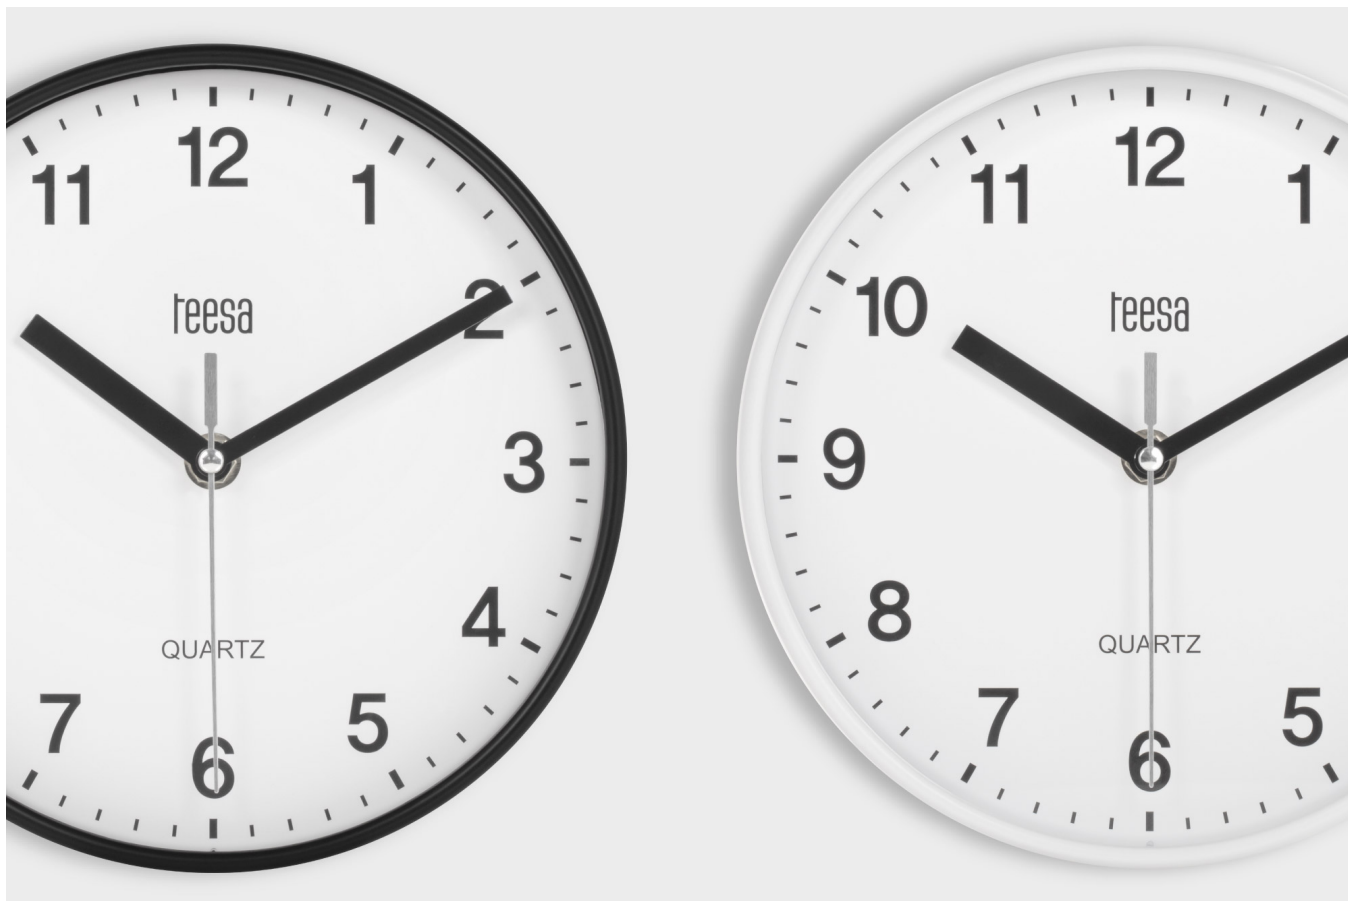

Opis techniczny

----- GŁÓWNE CECHY

Mechanizm kwarcowy z analogowym wyświetlaniem czasu
Biała tarcza z cyframi arabskimi
Płynny ruch sekundnika
Otwór do zawieszenia na ścianie

----- DANE TECHNICZNE

Materiał: plastik, szkło
Głębokość: 3,7 cm
Średnica: 20 cm
Waga: 258,6 g
Zasilanie: 1x bateria AA (brak w zestawie)

Specyfikacja

Dane logistyczne	
Gabaryt	W001G001-A-2
GabarytMAX	1

Jednostka miary	Ilość	Waga netto	Waga brutto	Szer. x Dł. x Wys.
szt.	1 szt.	0.23 Kg	0.3 Kg	21 cm x 21 cm x 4 cm