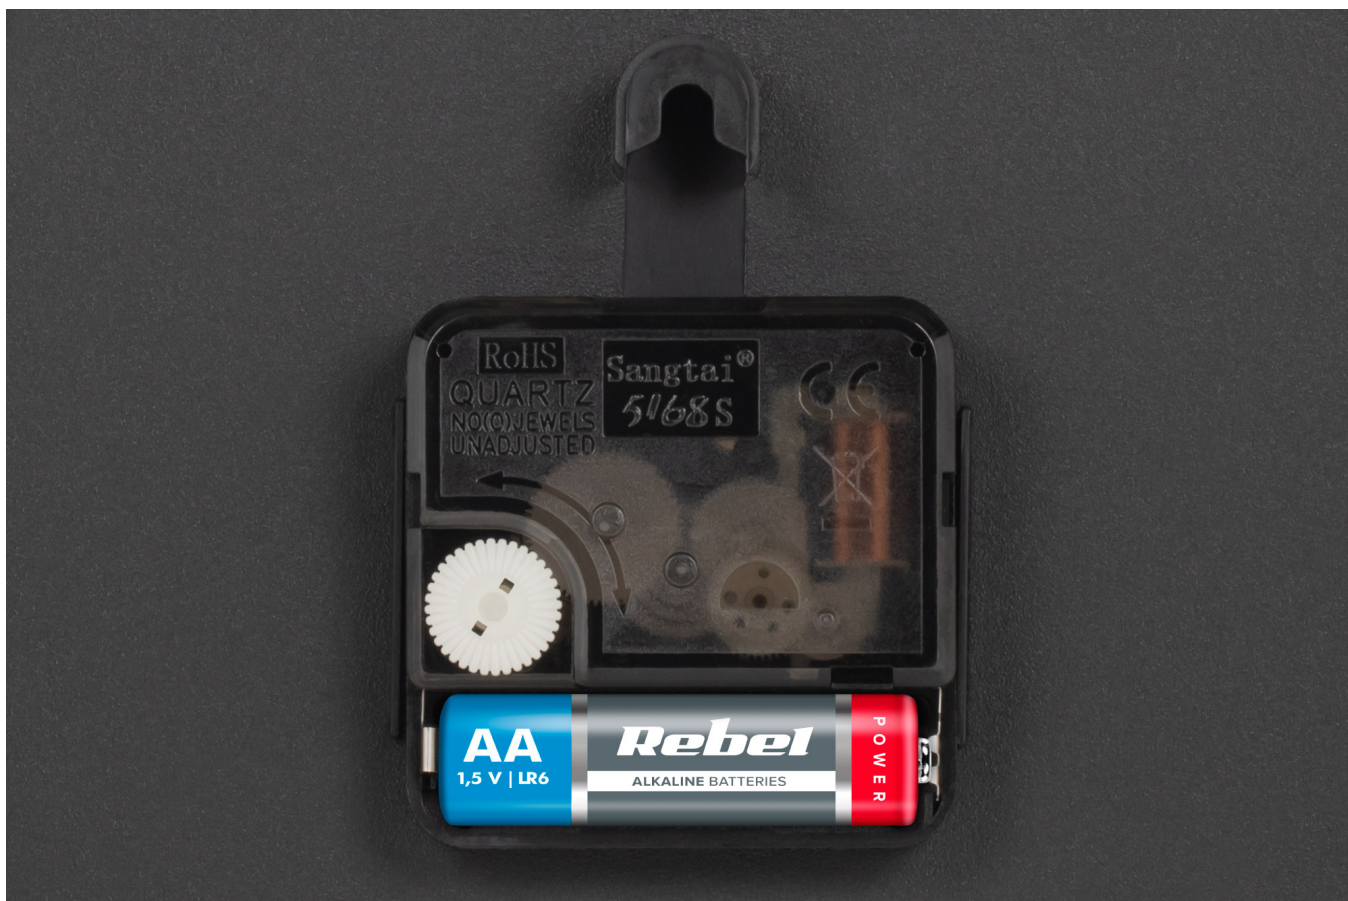

Zasilanie bateryjne

Zegar Teesa do prawidłowej pracy potrzebuje tylko jednej baterii AA. Dzięki temu nie musisz się ograniczać, tylko możesz umieścić urządzenie w dowolnym miejscu bez obaw o konieczność podłączenia do prądu.

Dwa kolory do wyboru

Małe zegary ściennie Teesa TSA0038B to doskonały wybór dla osób ceniących sobie prostotę, funkcjonalność oraz elegancki wygląd. Tym bardziej, że masz do wyboru dwie wersje kolorystyczne białą i czarną, dzięki czemu dopasujesz zegar zarówno do klasycznego, jak też nowoczesnego wystroju.