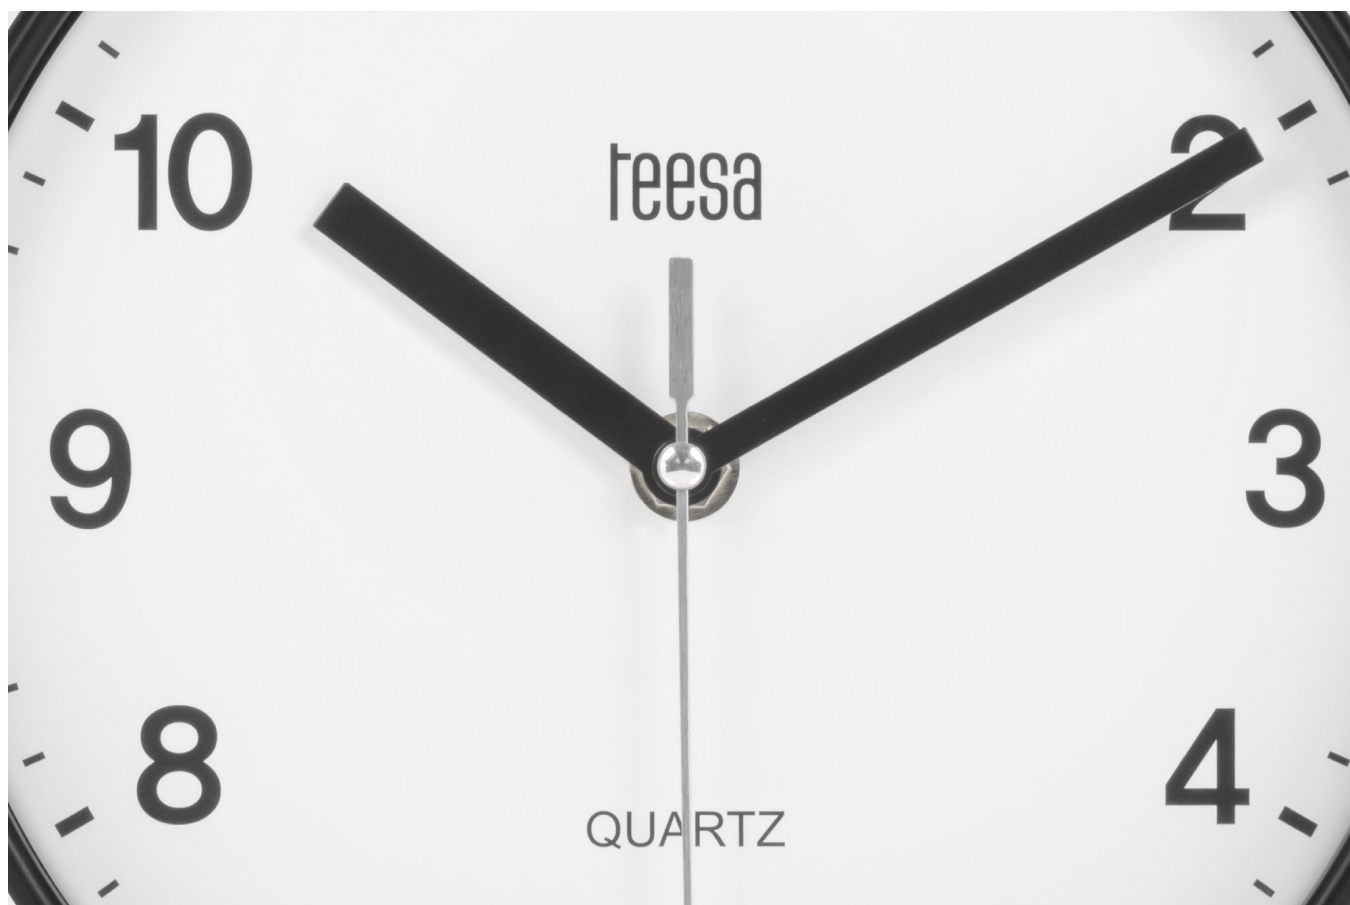

Kod produktu:

TSA0038B

Kod EAN:

5901890081870

Opis

Zegar ścienny 20 cm Teesa

Zegar ścienny Teesa o średnicy 20 cm to praktyczne i funkcjonalne rozwiązanie o uniwersalnym zastosowaniu. Jeśli więc interesuje Cię zegar na ścianę do kuchni lub pokoju dziecięcego, biura albo salonu TSA0038B spełni Twoje oczekiwania.

Duże przejrzyste cyfry

Zegar ścienny Teesa, wyposażony został w analogowy system wyświetlania czasu. Co ważne, tarcza urządzenia posiada czytelne oznaczenia godzinowe oraz precyzyjną skalę minutową. Duże i przejrzyste cyfry ułatwiają odczytywanie czasu nawet z

większej odległości.

Mechanizm kwarcowy

Zegar Teesa posiada wygodne i proste w użyciu pokrętło, które pozwoli w łatwy sposób nastawić aktualny czas. Sterujący ruchami wskazówek mechanizm kwarcowy, gwarantuje dokładne odmierzanie czasu i minimalizuje ryzyko błędów wskazań. Precyzja, która wyróżnia zegar ścienny Teesa sprawia, że możesz mu zaufać w każdej sytuacji.

Opis techniczny

----- GŁÓWNE CECHY

Mechanizm kwarcowy z analogowym wyświetlaniem czasu
Biała tarcza z cyframi arabskimi
Płynny ruch sekundnika
Otwór do zawieszenia na ścianie

----- DANE TECHNICZNE

Materiał: plastik, szkło
Głębokość: 3,7 cm
Średnica: 20 cm
Waga: 258,6 g
Zasilanie: 1x bateria AA (brak w zestawie)