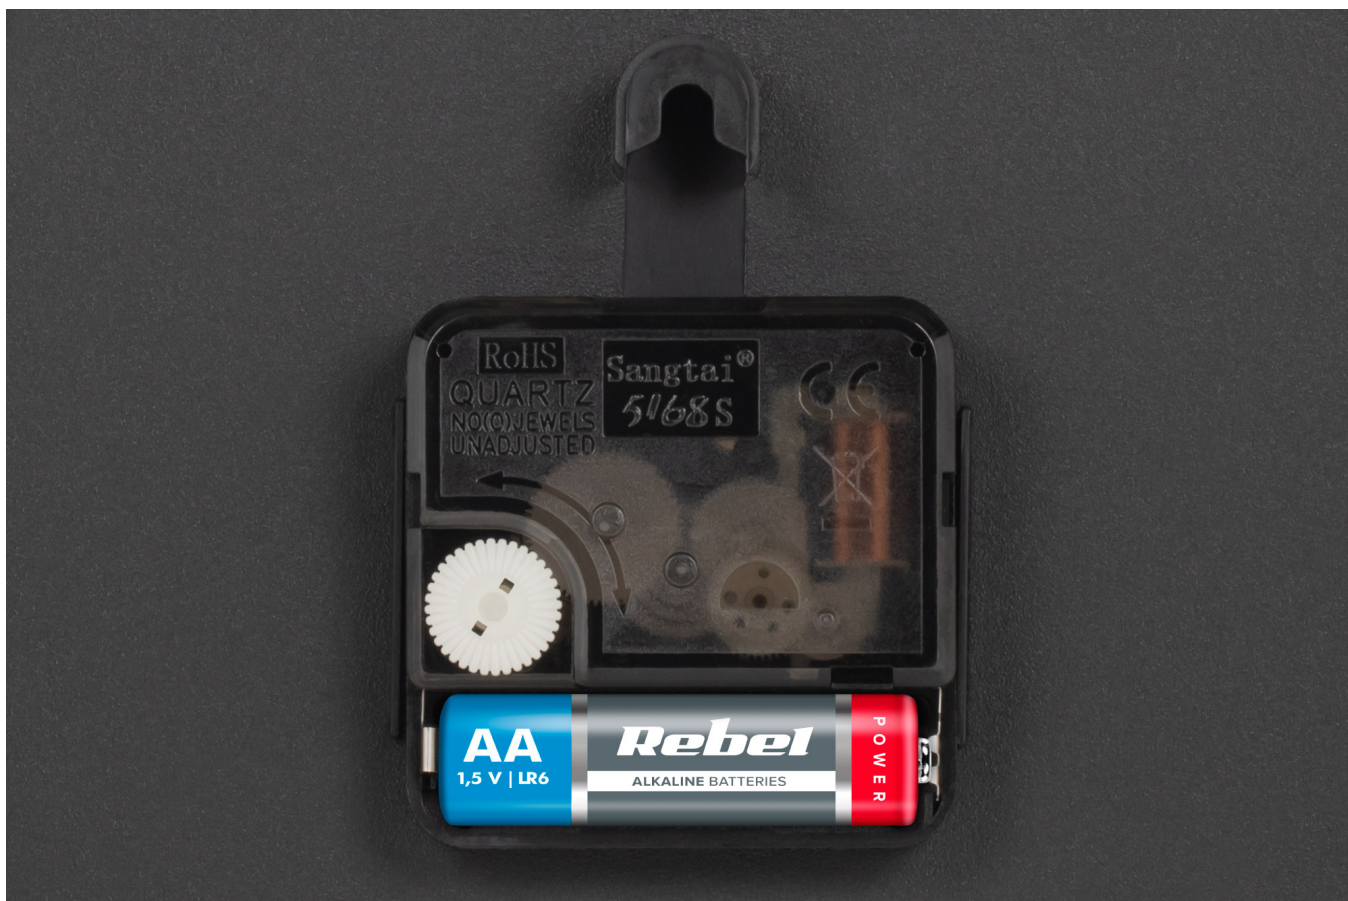

Kod produktu:

TSA0038B

Kod EAN:

5901890081870

Opis

Zegar ścienny 20 cm Teesa

Zegar ścienny Teesa o średnicy 20 cm to praktyczne i funkcjonalne rozwiązanie o uniwersalnym zastosowaniu. Jeśli więc interesuje Cię zegar na ścianę do kuchni lub pokoju dziecięcego, biura albo salonu TSA0038B spełni Twoje oczekiwania.

Duże przejrzyste cyfry

Zegar ścienny Teesa, wyposażony został w analogowy system wyświetlania czasu. Co ważne, tarcza urządzenia posiada czytelne oznaczenia godzinowe oraz precyzyjną skalę minutową. Duże i przejrzyste cyfry ułatwiają odczytywanie czasu nawet z

większej odległości.

Mechanizm kwarcowy

Zegar Teesa posiada wygodne i proste w użyciu pokrętło, które pozwoli w łatwy sposób nastawić aktualny czas. Sterujący ruchami wskazówek mechanizm kwarcowy, gwarantuje dokładne odmierzanie czasu i minimalizuje ryzyko błędów wskazań. Precyzja, która wyróżnia zegar ścienny Teesa sprawia, że możesz mu zaufać w każdej sytuacji.

Opis techniczny

----- GŁÓWNE CECHY

Mechanizm kwarcowy z analogowym wyświetlaniem czasu
Biała tarcza z cyframi arabskimi
Płynny ruch sekundnika
Otwór do zawieszenia na ścianie

----- DANE TECHNICZNE

Materiał: plastik, szkło
Głębokość: 3,7 cm
Średnica: 20 cm
Waga: 258,6 g
Zasilanie: 1x bateria AA (brak w zestawie)