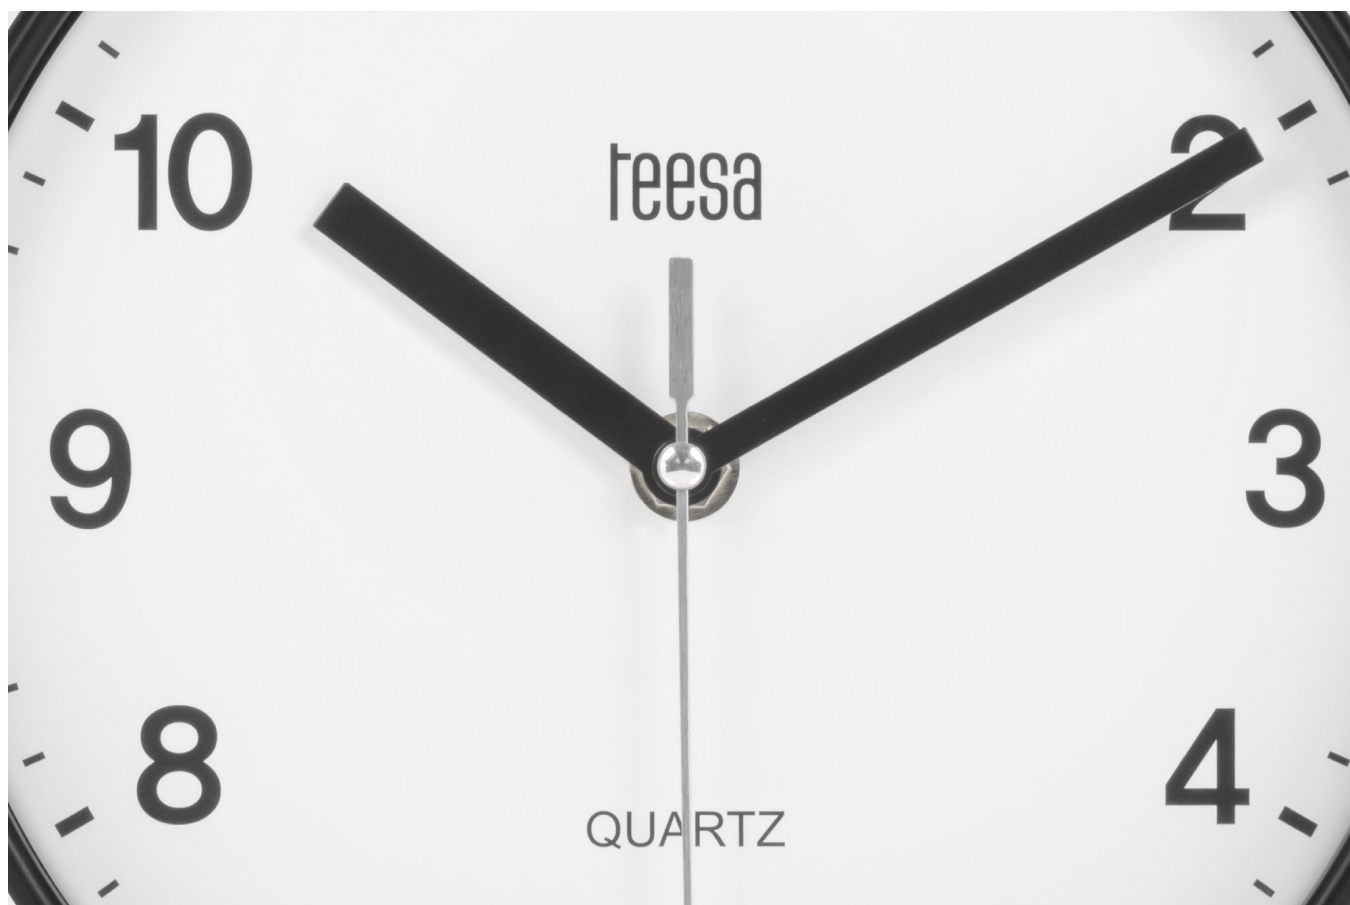

większej odległości.

Mechanizm kwarcowy

Zegar Teesa posiada wygodne i proste w użyciu pokrętło, które pozwoli w łatwy sposób nastawić aktualny czas. Sterujący ruchami wskazówek mechanizm kwarcowy, gwarantuje dokładne odmierzanie czasu i minimalizuje ryzyko błędów wskazań. Precyzja, która wyróżnia zegar ścienny Teesa sprawia, że możesz mu zaufać w każdej sytuacji.