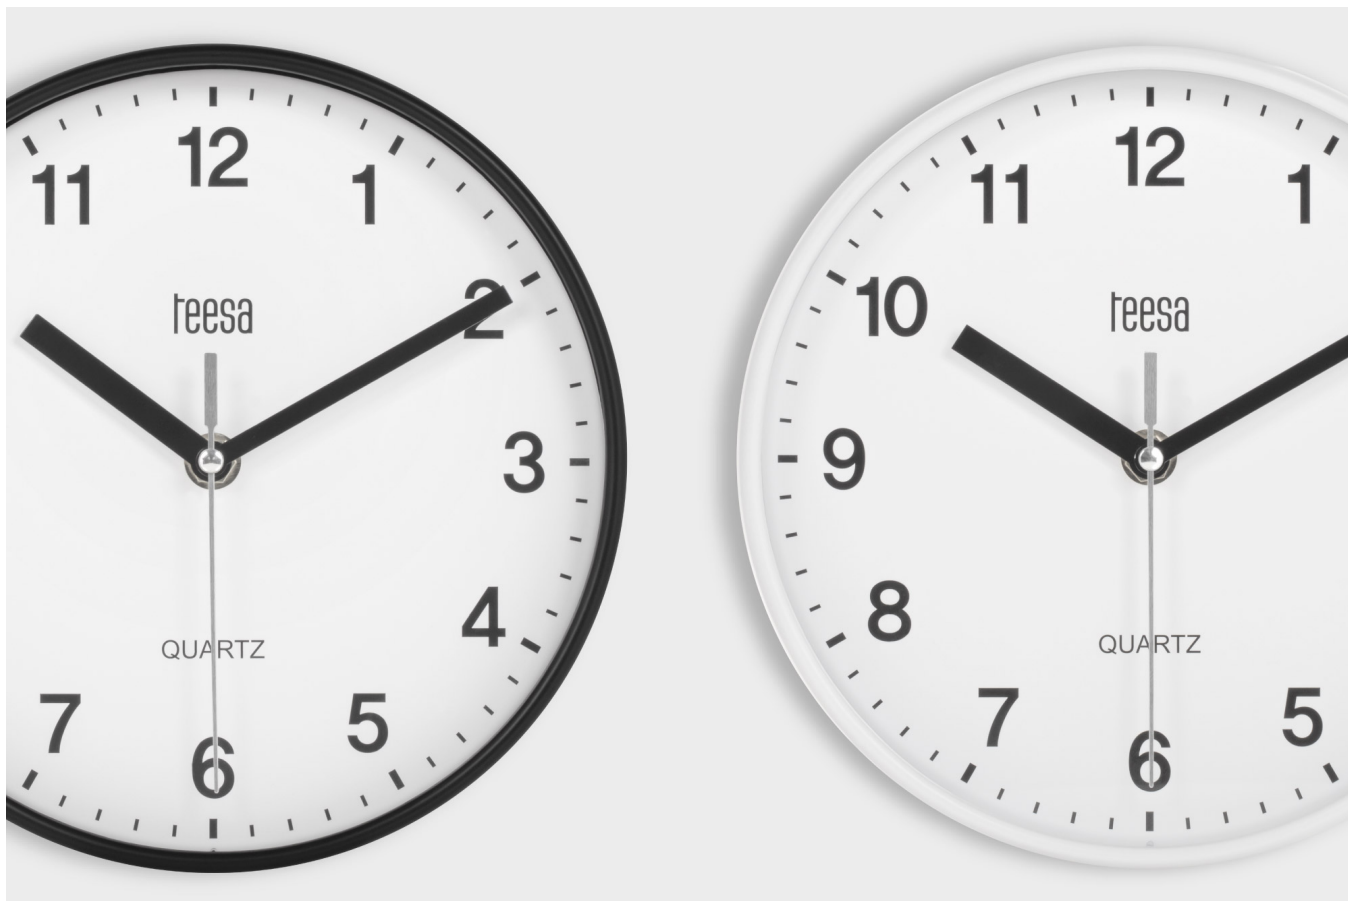

Kod produktu:

TSA0038B

Kod EAN:

5901890081870

Opis

Zegar ścienny 20 cm Teesa

Zegar ścienny Teesa o średnicy 20 cm to praktyczne i funkcjonalne rozwiązanie o uniwersalnym zastosowaniu. Jeśli więc interesuje Cię zegar na ścianę do kuchni lub pokoju dziecięcego, biura albo salonu TSA0038B spełni Twoje oczekiwania.

Duże przejrzyste cyfry

Zegar ścienny Teesa, wyposażony został w analogowy system wyświetlania czasu. Co ważne, tarcza urządzenia posiada czytelne oznaczenia godzinowe oraz precyzyjną skalę minutową. Duże i przejrzyste cyfry ułatwiają odczytywanie czasu nawet z

większej odległości.

Mechanizm kwarcowy

Zegar Teesa posiada wygodne i proste w użyciu pokrętło, które pozwoli w łatwy sposób nastawić aktualny czas. Sterujący ruchami wskazówek mechanizm kwarcowy, gwarantuje dokładne odmierzanie czasu i minimalizuje ryzyko błędów wskazań. Precyzja, która wyróżnia zegar ścienny Teesa sprawia, że możesz mu zaufać w każdej sytuacji.

Dwa kolory do wyboru

Małe zegary ściennie Teesa TSA0038B to doskonały wybór dla osób ceniących sobie prostotę, funkcjonalność oraz elegancki wygląd. Tym bardziej, że masz do wyboru dwie wersje kolorystyczne białą i czarną, dzięki czemu dopasujesz zegar zarówno do klasycznego, jak też nowoczesnego wystroju.