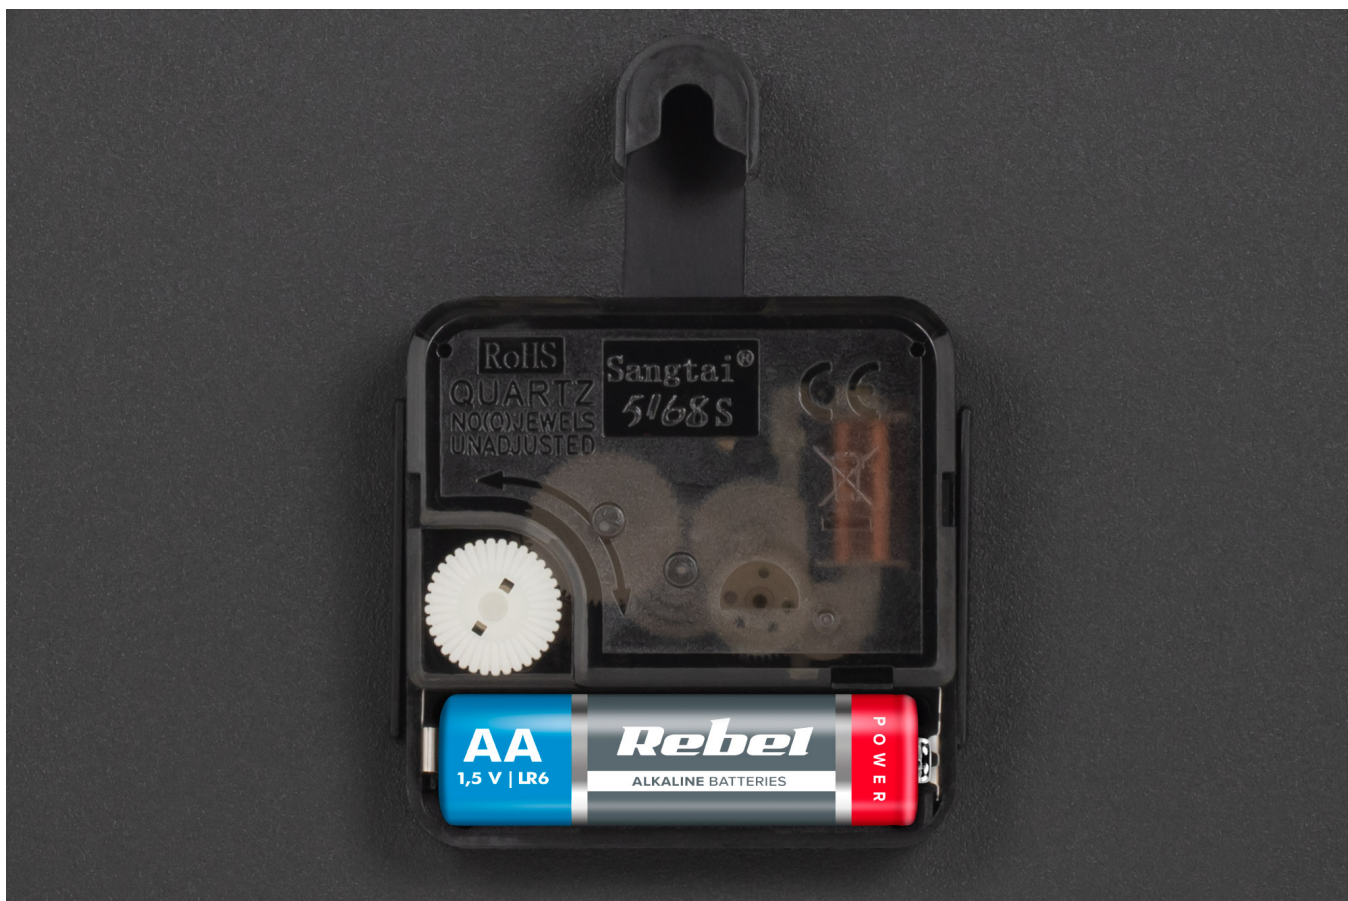

Kod produktu:

TSA0038B

Kod EAN:

5901890081870

Opis

Zegar ścienny 20 cm Teesa

Zegar ścienny Teesa o średnicy 20 cm to praktyczne i funkcjonalne rozwiązanie o uniwersalnym zastosowaniu. Jeśli więc interesuje Cię zegar na ścianę do kuchni lub pokoju dziecięcego, biura albo salonu TSA0038B spełni Twoje oczekiwania.

reesa®

Duże przejrzyste cyfry

Zegar ścienny Teesa, wyposażony został w analogowy system wyświetlania czasu. Co ważne, tarcza urządzenia posiada czytelne oznaczenia godzinowe oraz precyzyjną skalę minutową. Duże i przejrzyste cyfry ułatwiają odczytywanie czasu nawet z

większej odległości.

Mechanizm kwarcowy

Zegar Teesa posiada wygodne i proste w użyciu pokrętło, które pozwoli w łatwy sposób nastawić aktualny czas. Sterujący ruchami wskazówek mechanizm kwarcowy, gwarantuje dokładne odmierzanie czasu i minimalizuje ryzyko błędów wskazań. Precyzja, która wyróżnia zegar ścienny Teesa sprawia, że możesz mu zaufać w każdej sytuacji.

Opis techniczny

----- GŁÓWNE CECHY

Mechanizm kwarcowy z analogowym wyświetlaniem czasu
Biała tarcza z cyframi arabskimi
Płynny ruch sekundnika
Otwór do zawieszenia na ścianie

----- DANE TECHNICZNE

Materiał: plastik, szkło
Głębokość: 3,7 cm
Średnica: 20 cm
Waga: 258,6 g
Zasilanie: 1x bateria AA (brak w zestawie)