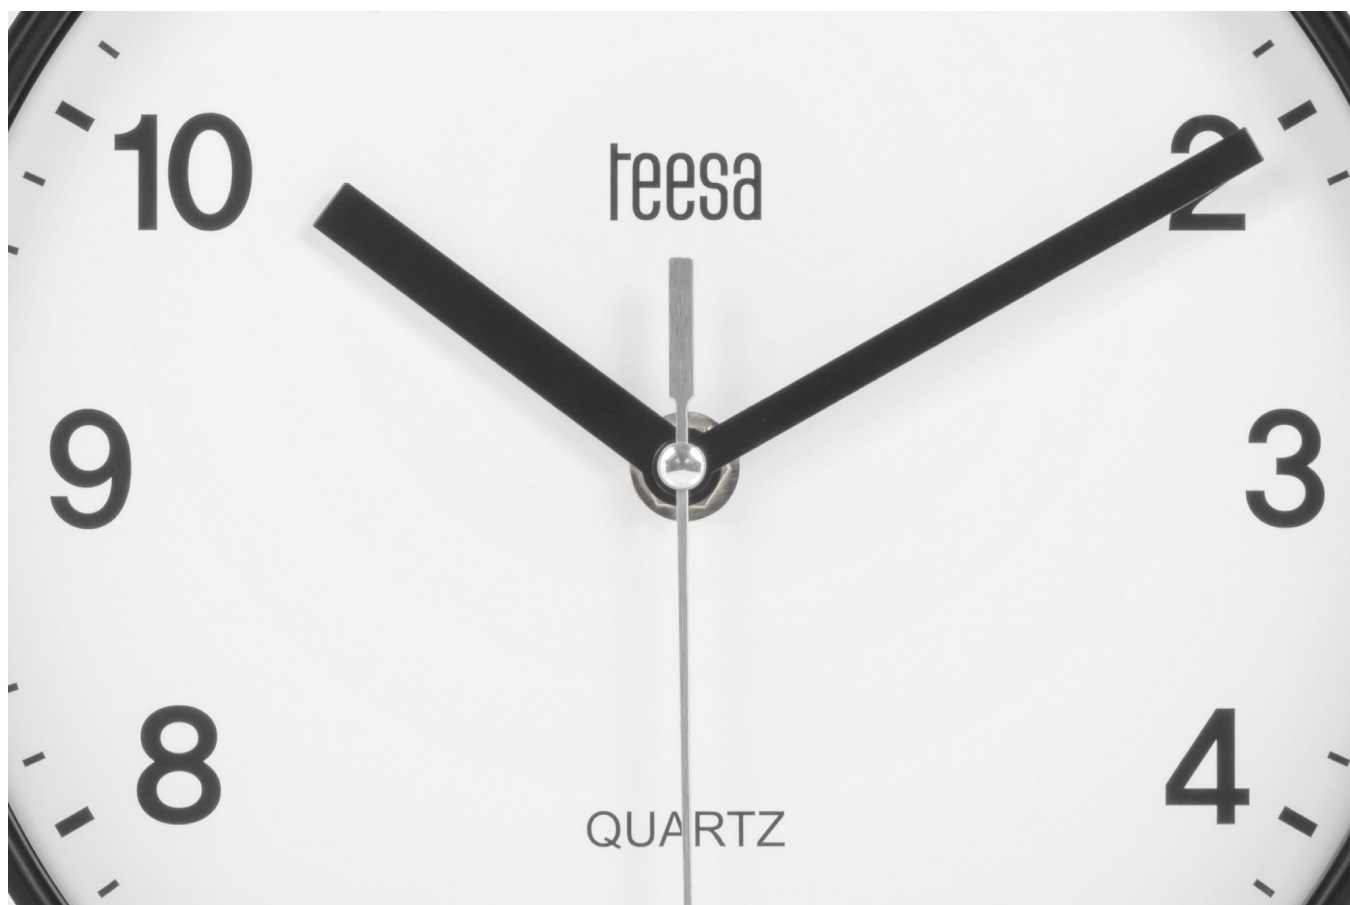

Kod produktu:

TSA0038B

Kod EAN:

5901890081870

Opis

Zegar ścienny 20 cm Teesa

Zegar ścienny Teesa o średnicy 20 cm to praktyczne i funkcjonalne rozwiązanie o uniwersalnym zastosowaniu. Jeśli więc interesuje Cię zegar na ścianę do kuchni lub pokoju dziecięcego, biura albo salonu TSA0038B spełni Twoje oczekiwania.

reesa®

Duże przejrzyste cyfry

Zegar ścienny Teesa, wyposażony został w analogowy system wyświetlania czasu. Co ważne, tarcza urządzenia posiada czytelne oznaczenia godzinowe oraz precyzyjną skalę minutową. Duże i przejrzyste cyfry ułatwiają odczytywanie czasu nawet z

większej odległości.

Mechanizm kwarcowy

Zegar Teesa posiada wygodne i proste w użyciu pokrętło, które pozwoli w łatwy sposób nastawić aktualny czas. Sterujący ruchami wskazówek mechanizm kwarcowy, gwarantuje dokładne odmierzanie czasu i minimalizuje ryzyko błędów wskazań. Precyzja, która wyróżnia zegar ścienny Teesa sprawia, że możesz mu zaufać w każdej sytuacji.

Opis techniczny

----- GŁÓWNE CECHY

Mechanizm kwarcowy z analogowym wyświetlaniem czasu
Biała tarcza z cyframi arabskimi
Płynny ruch sekundnika
Otwór do zawieszenia na ścianie

----- DANE TECHNICZNE

Materiał: plastik, szkło
Głębokość: 3,7 cm
Średnica: 20 cm
Waga: 258,6 g
Zasilanie: 1x bateria AA (brak w zestawie)