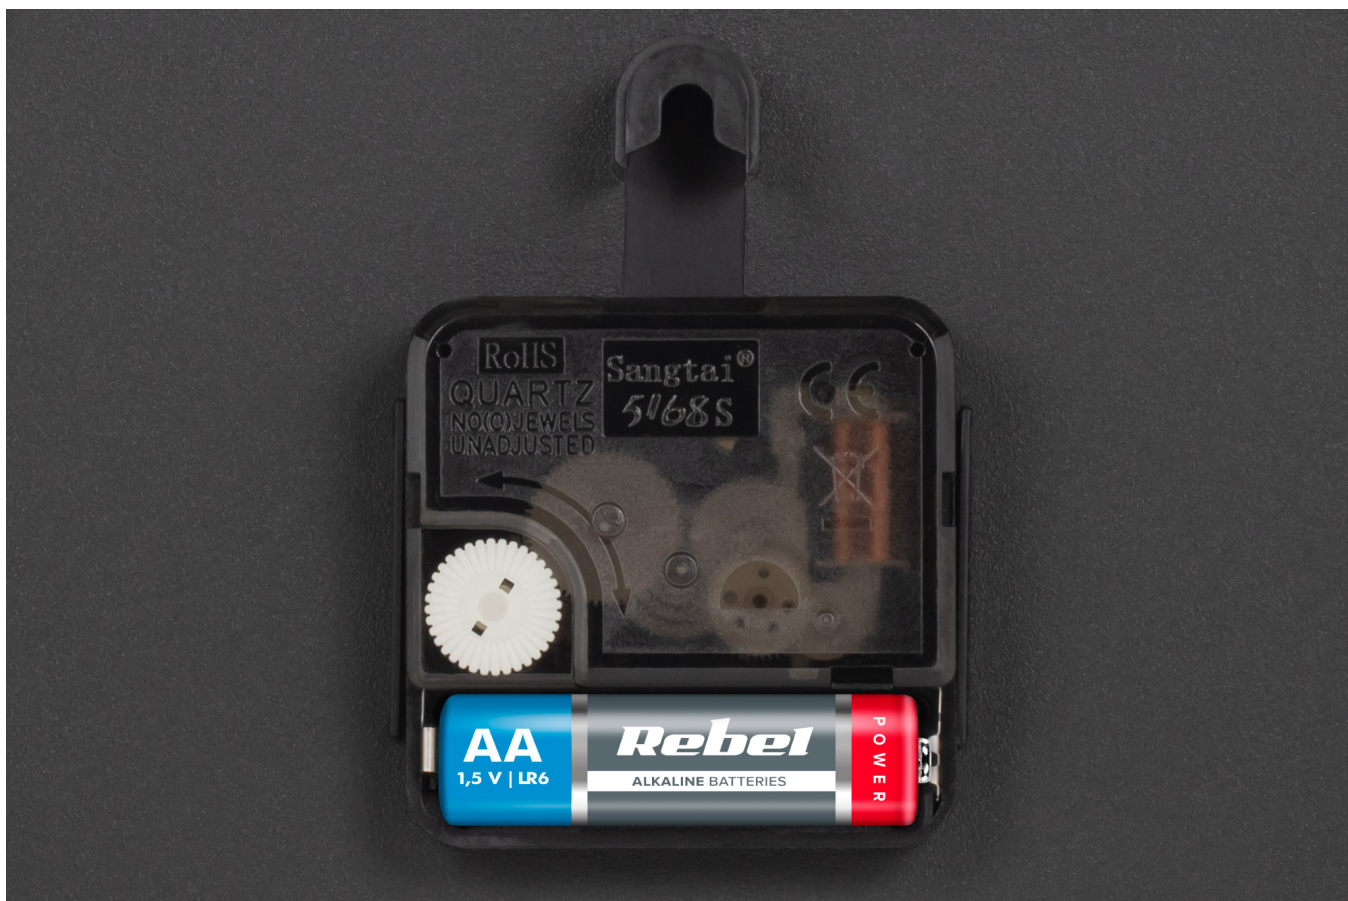

### Zegar ścienny 20 cm Teesa

Zegar ścienny Teesa o średnicy 20 cm to praktyczne i funkcjonalne rozwiązanie o uniwersalnym zastosowaniu. Jeśli więc interesuje Cię zegar na ścianę do kuchni lub pokoju dziecięcego, biura albo salonu TSA0038 spełni Twoje oczekiwania.

### **Duże przejrzyste cyfry**

Zegar ścienny Teesa, wyposażony został w analogowy system wyświetlania czasu. Co ważne, tarcza urządzenia posiada czytelne oznaczenia godzinowe oraz precyzyjną skalę minutową. Duże i przejrzyste cyfry ułatwiają odczytywanie czasu nawet z

## Mechanizm kwarcowy

Zegar Teesa posiada wygodne i proste w użyciu pokrętło, które pozwoli w łatwy sposób nastawić aktualny czas. Sterujący ruchami wskazówek mechanizm kwarcowy, gwarantuje dokładne odmierzenie czasu i minimalizuje ryzyko błędów wskaźni. Precyzja, która wyróżnia zegar ścienny Teesa sprawia, że możesz mu zaufać w każdej sytuacji.

### ----- GŁÓWNE CECHY

Mechanizm kwarcowy z analogowym wyświetlaniem czasu  
Biała tarcza z cyframi arabskimi  
Płynny ruch sekundnika  
Otwór do zawieszenia na ścianie