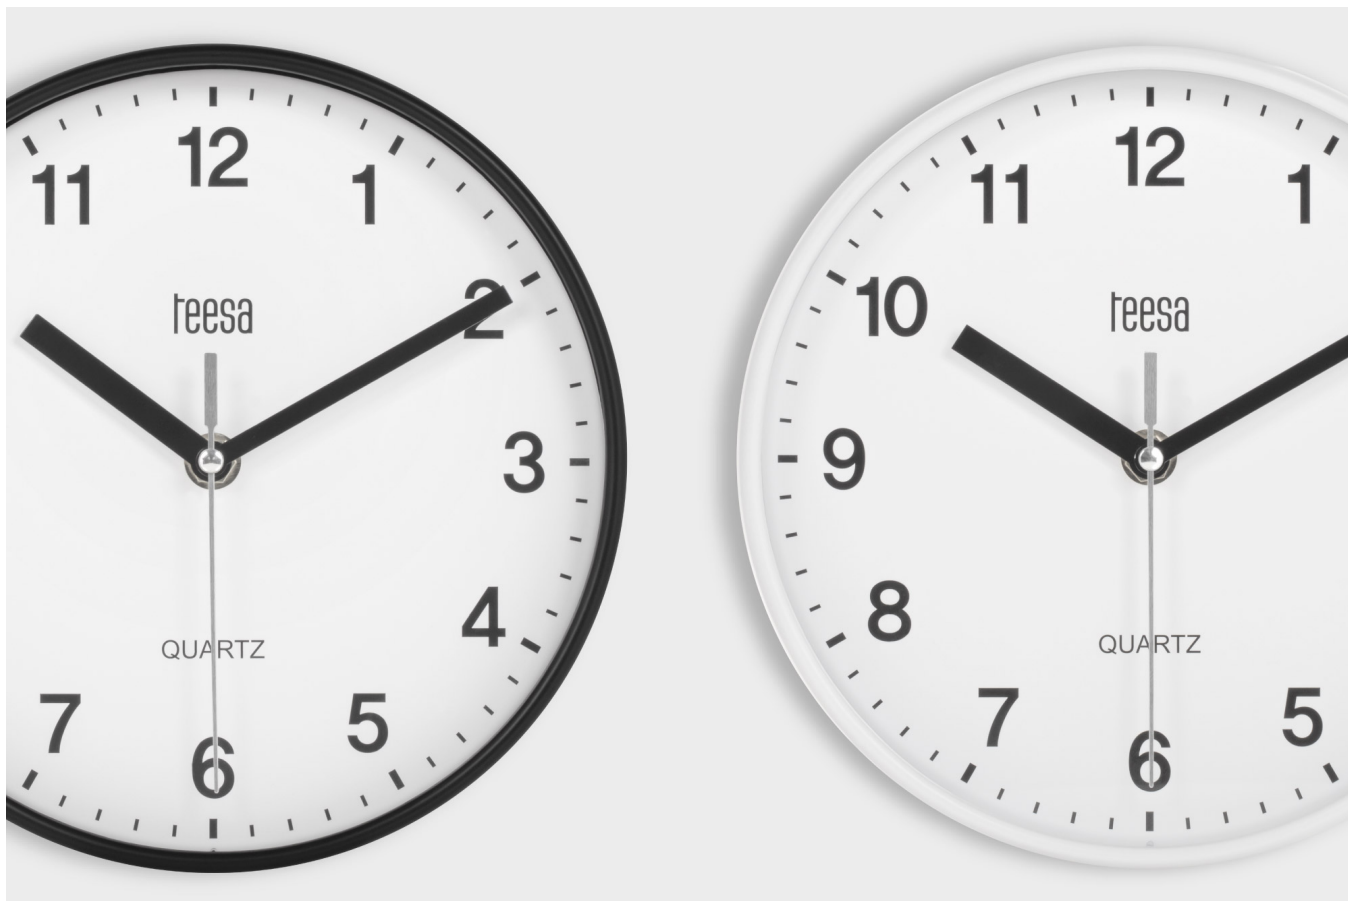

Zegar ścienny 20 cm biały

teesa[®]

Marka:
Teesa

Kod produktu:
TSA0038

Kod EAN:
5901890081856

Opis

Zegar ścienny 20 cm Teesa

Zegar ścienny Teesa o średnicy 20 cm to praktyczne i funkcjonalne rozwiązanie o uniwersalnym zastosowaniu. Jeśli więc interesuje Cię zegar na ścianę do kuchni lub pokoju dziecięcego, biura albo salonu TSA0038 spełni Twoje oczekiwania.

reesa®

Duże przejrzyste cyfry

Zegar ścienny Teesa, wyposażony został w analogowy system wyświetlania czasu. Co ważne, tarcza urządzenia posiada czytelne oznaczenia godzinowe oraz precyzyjną skalę minutową. Duże i przejrzyste cyfry ułatwiają odczytywanie czasu nawet z

większej odległości.

Mechanizm kwarcowy

Zegar Teesa posiada wygodne i proste w użyciu pokrętło, które pozwoli w łatwy sposób nastawić aktualny czas. Sterujący ruchami wskazówek mechanizm kwarcowy, gwarantuje dokładne odmierzanie czasu i minimalizuje ryzyko błędów wskaźni. Precyzja, która wyróżnia zegar ścienny Teesa sprawia, że możesz mu zaufać w każdej sytuacji.

Dwa kolory do wyboru

Małe zegary ściennie Teesa TSA0038B to doskonały wybór dla osób ceniących sobie prostotę, funkcjonalność oraz elegancki wygląd. Tym bardziej, że masz do wyboru dwie wersje kolorystyczne białą i czarną, dzięki czemu dopasujesz zegar zarówno do klasycznego, jak też nowoczesnego wystroju swojego wnętrza.