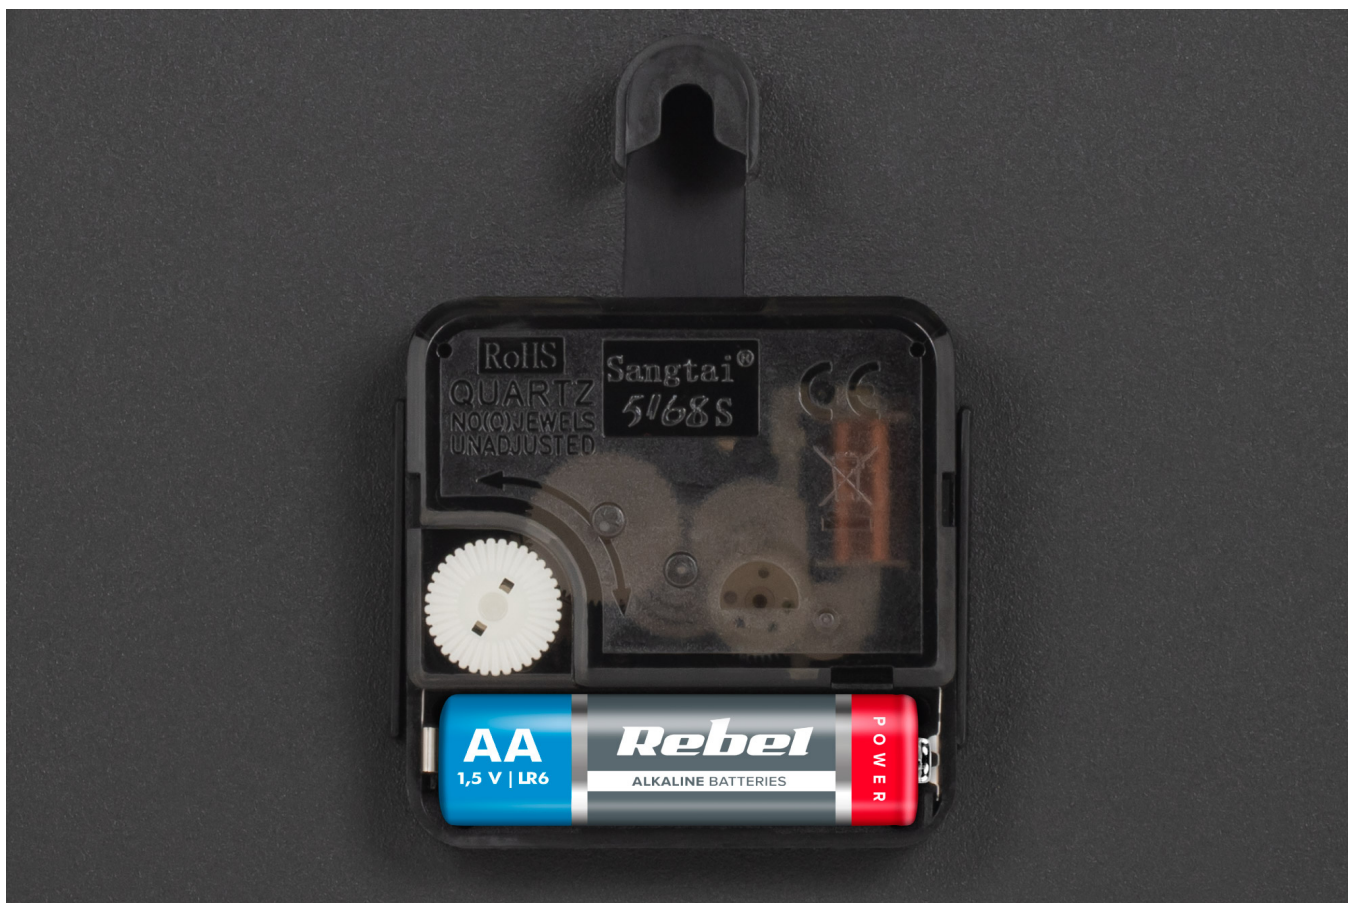

### Zegar ścienny 20 cm Teesa

Zegar ścienny Teesa o średnicy 20 cm to praktyczne i funkcjonalne rozwiązanie o uniwersalnym zastosowaniu. Jeśli więc interesuje Cię zegar na ścianę do kuchni lub pokoju dziecięcego, biura albo salonu TSA0038 spełni Twoje oczekiwania.

### **Duże przejrzyste cyfry**

Zegar ścienny Teesa, wyposażony został w analogowy system wyświetlania czasu. Co ważne, tarcza urządzenia posiada czytelne oznaczenia godzinowe oraz precyzyjną skalę minutową. Duże i przejrzyste cyfry ułatwiają odczytywanie czasu nawet z

### **Mechanizm kwarcowy**

Zegar Teesa posiada wygodne i proste w użyciu pokrętło, które pozwoli w łatwy sposób nastawić aktualny czas. Sterujący ruchami wskazówek mechanizm kwarcowy, gwarantuje dokładne odmierzenie czasu i minimalizuje ryzyko błędów wskaźników. Precyzja, która wyróżnia zegar ścienny Teesa sprawia, że możesz mu zaufać w każdej sytuacji.

### ----- GŁÓWNE CECHY

Mechanizm kwarcowy z analogowym wyświetlaniem czasu  
 Biała tarcza z cyframi arabskimi  
 Płynny ruch sekundnika  
 Otwór do zawieszenia na ścianie