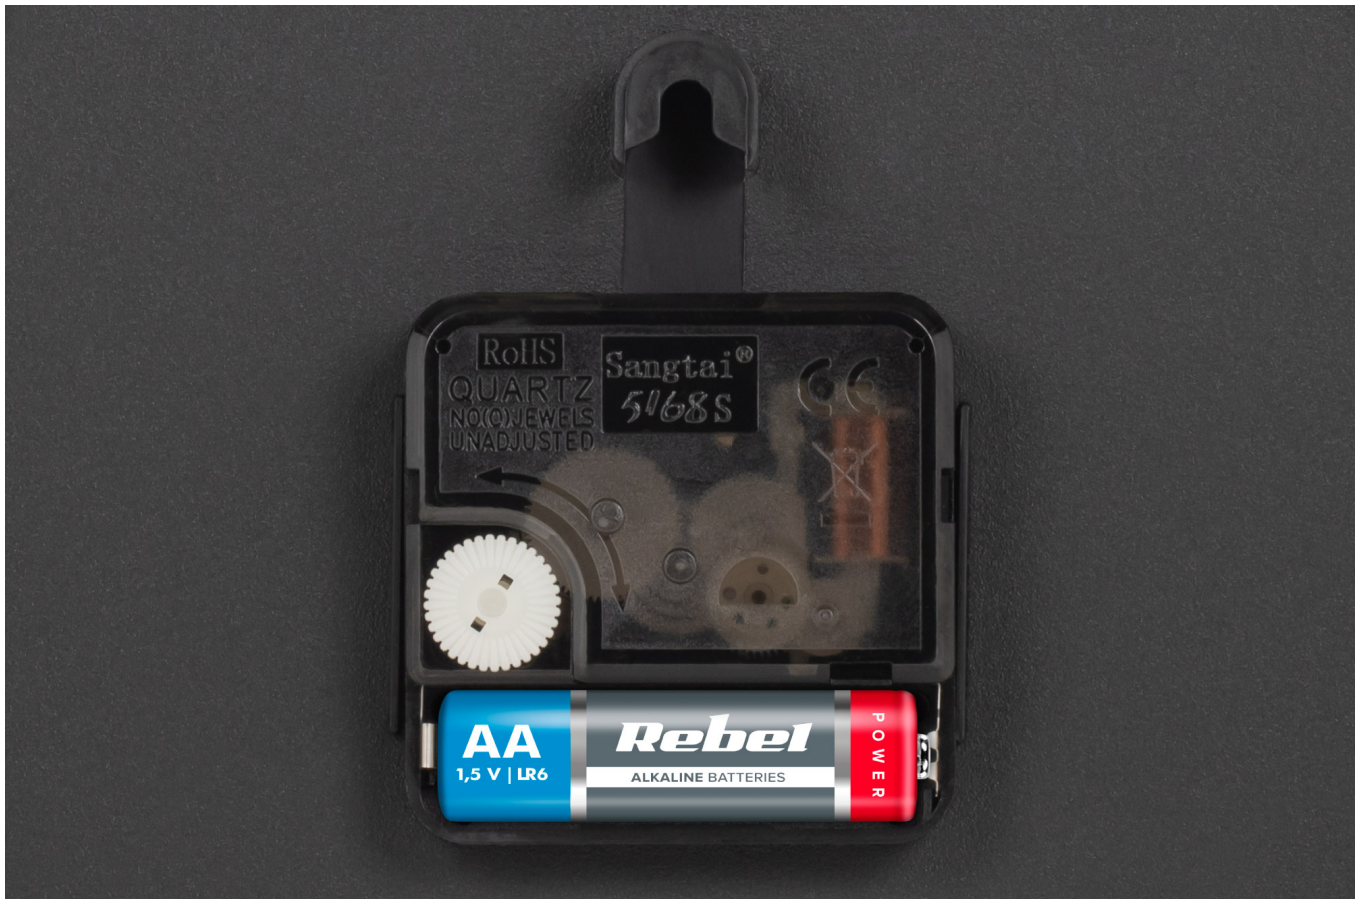

Zegar ścienny Teesa o średnicy 20 cm to praktyczne i funkcjonalne rozwiązanie o uniwersalnym zastosowaniu. Jeśli więc interesuje Cię zegar na ścianę do kuchni lub pokoju dziecięcego, biura albo salonu TSA0038 spełni Twoje oczekiwania.

Duże przejrzyste cyfry

Zegar naścienny Teesa, wyposażony został w analogowy system wyświetlania czasu. Co ważne, tarcza urządzenia posiada czytelne oznaczenia godzinowe oraz precyzyjną skalę minutową. Duże i przejrzyste cyfry ułatwiają odczytywanie czasu nawet z większej odległości.

Mechanizm kwarcowy

Zegar Teesa posiada wygodne i proste w użyciu pokrętło, które pozwoli w łatwy sposób nastawić aktualny czas. Sterujący ruchami wskazówek mechanizm kwarcowy, gwarantuje dokładne odmierzanie czasu i minimalizuje ryzyko błędów wskazań. Precyzja, która wyróżnia zegar ścienny Teesa sprawia, że możesz mu zaufać w każdej sytuacji.

Opis techniczny

----- GŁÓWNE CECHY -----

Mechanizm kwarcowy z analogowym wyświetlaniem czasu
Biała tarcza z cyframi arabskimi
Płynny ruch sekundnika
Otwór do zawieszenia na ścianie

----- DANE TECHNICZNE -----