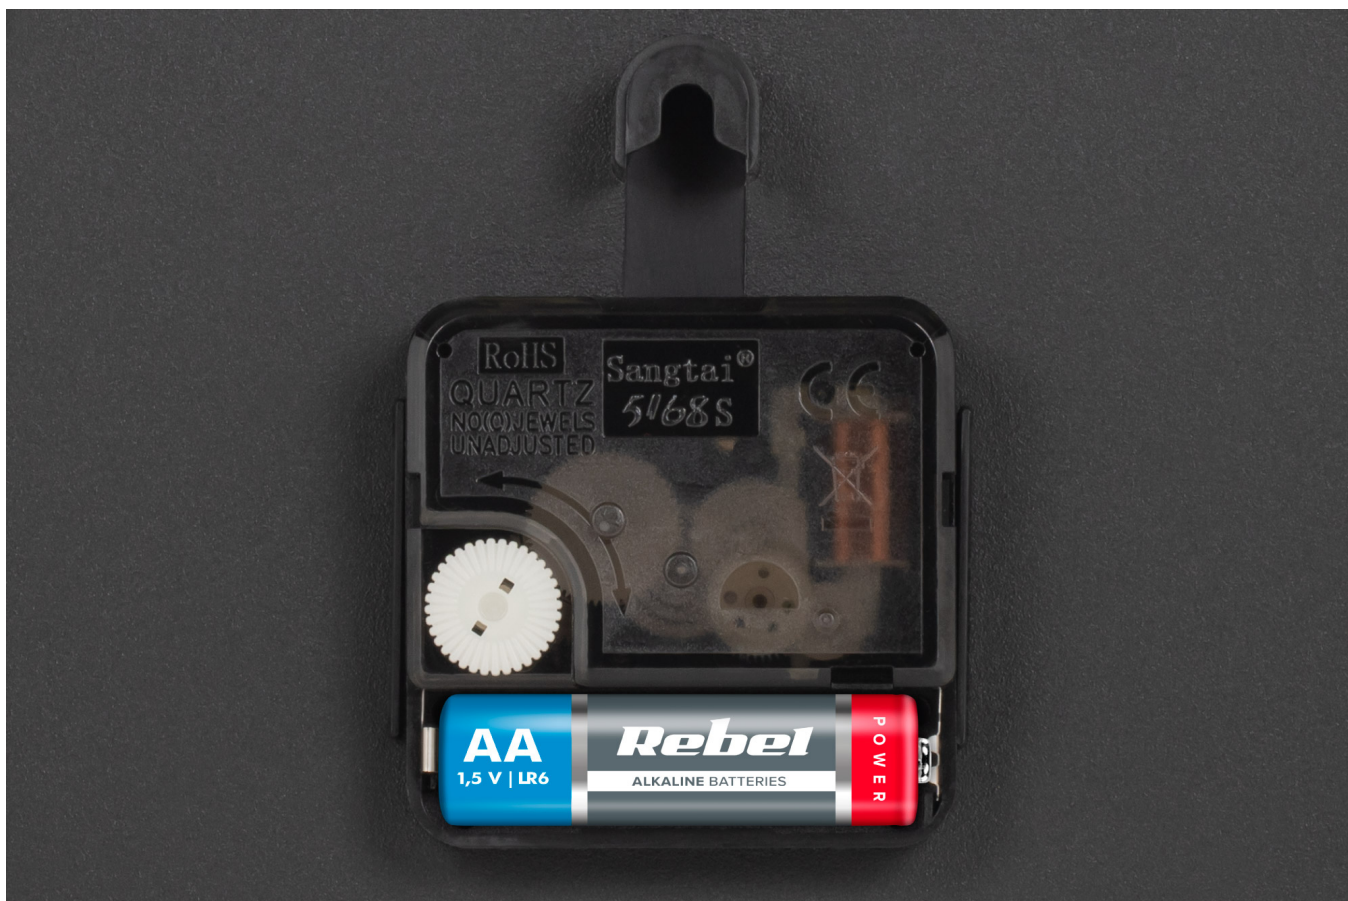

Zegar ścienny 20 cm biały

teesa[®]

Marka:
Teesa

Kod produktu:
TSA0038

Kod EAN:
5901890081856

Opis

Zegar ścienny 20 cm Teesa

Zegar ścienny Teesa o średnicy 20 cm to praktyczne i funkcjonalne rozwiązanie o uniwersalnym zastosowaniu. Jeśli więc interesuje Cię zegar na ścianę do kuchni lub pokoju dziecięcego, biura albo salonu TSA0038 spełni Twoje oczekiwania.

reesa®

Duże przejrzyste cyfry

Zegar ścienny Teesa, wyposażony został w analogowy system wyświetlania czasu. Co ważne, tarcza urządzenia posiada czytelne oznaczenia godzinowe oraz precyzyjną skalę minutową. Duże i przejrzyste cyfry ułatwiają odczytywanie czasu nawet z

większej odległości.

Mechanizm kwarcowy

Zegar Teesa posiada wygodne i proste w użyciu pokrętło, które pozwoli w łatwy sposób nastawić aktualny czas. Sterujący ruchami wskazówek mechanizm kwarcowy, gwarantuje dokładne odmierzanie czasu i minimalizuje ryzyko błędów wskaźni. Precyzja, która wyróżnia zegar ścienny Teesa sprawia, że możesz mu zaufać w każdej sytuacji.

Opis techniczny

----- GŁÓWNE CECHY

Mechanizm kwarcowy z analogowym wyświetlaniem czasu
Biała tarcza z cyframi arabskimi
Płynny ruch sekundnika
Otwór do zawieszenia na ścianie

----- DANE TECHNICZNE

Materiał: plastik, szkło
Głębokość: 3,7 cm
Średnica: 20 cm
Waga: 258,6 g
Zasilanie: 1x bateria AA (brak w zestawie)