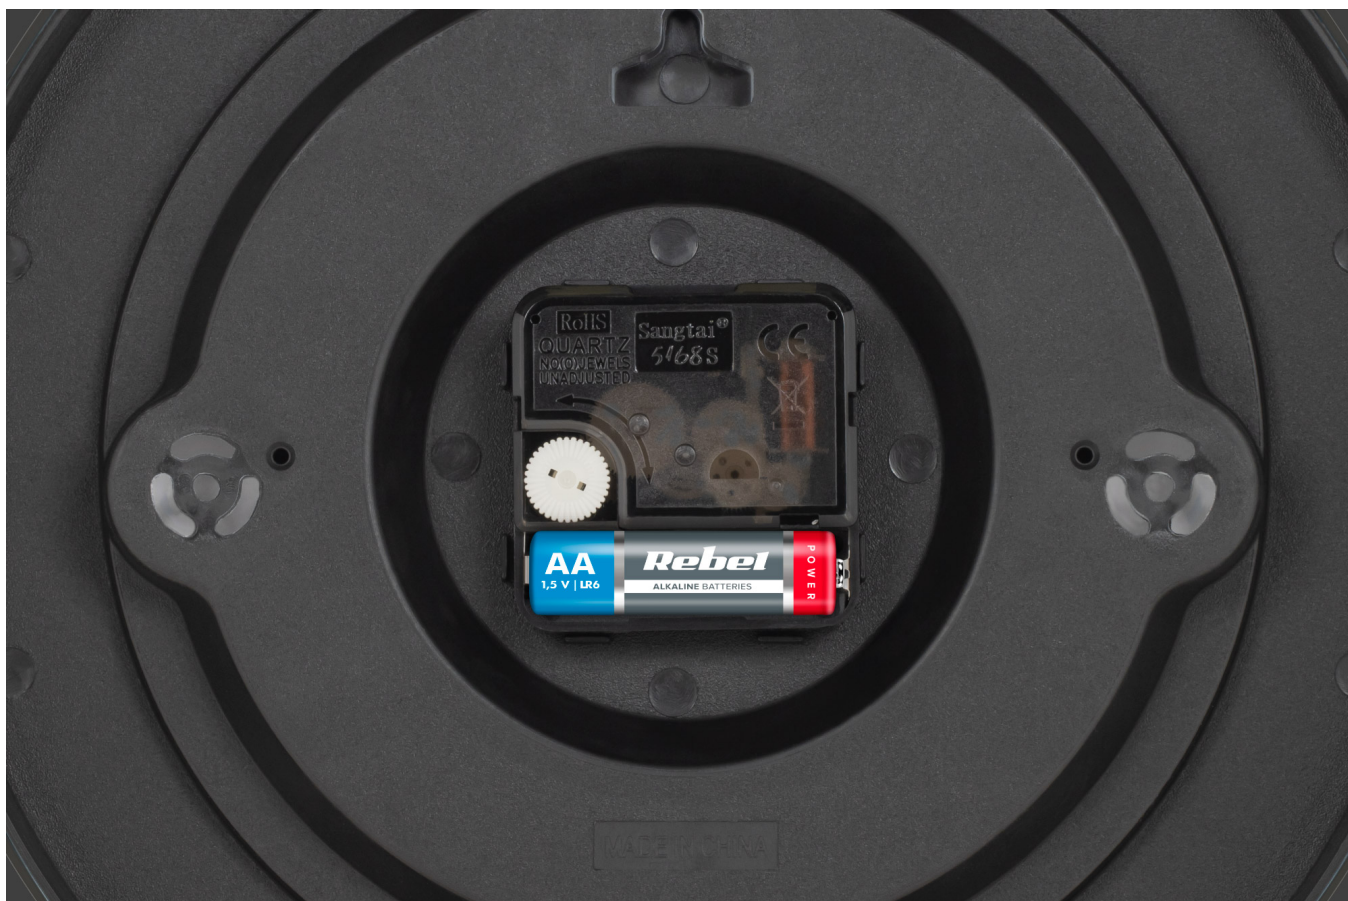

Zegar ścienny 25 cm czarny

teesa[®]

Marka:

Teesa

Kod produktu:

TSA0037B

Kod EAN:

5901890081832

Opis

Zegar ścienny 25 cm Teesa

Zegar ścienny Teesa o średnicy 25 cm to praktyczne i funkcjonalne rozwiązanie o uniwersalnym zastosowaniu. Jeśli więc interesuje Cię zegar na ścianę do kuchni lub pokoju dziecięcego, biura albo salonu TSA0037B spełni Twoje oczekiwania.

Duże przejrzyste cyfry

Zegar ścienny Teesa, wyposażony został w analogowy system wyświetlania czasu. Co ważne, tarcza urządzenia posiada czytelne oznaczenia godzinowe oraz precyzyjną skalę minutową. Duże i przejrzyste cyfry ułatwiają odczytywanie czasu nawet z

większej odległości.

Mechanizm kwarcowy

Zegar Teesa posiada wygodne i proste w użyciu pokrętło, które pozwoli w łatwy sposób nastawić aktualny czas. Sterujący ruchami wskazówek mechanizm kwarcowy, gwarantuje dokładne odmierzenie czasu i minimalizuje ryzyko błędów wskaźni. Precyzja, która wyróżnia zegar ścienny Teesa sprawia, że możesz mu zaufać w każdej sytuacji.