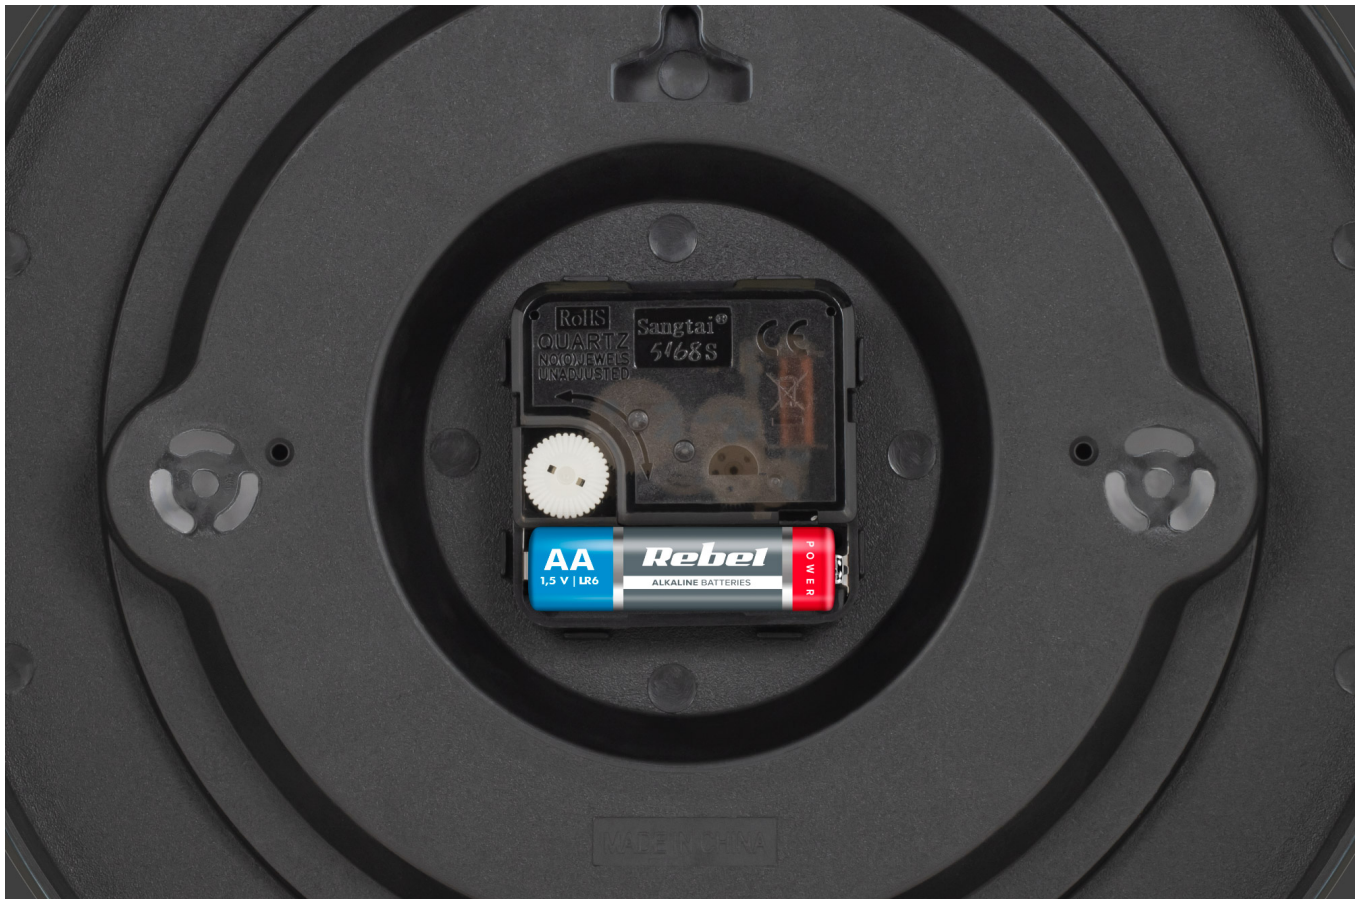

Zegar ścienny 25 cm czarny

reesa®

Marka:
Teesa

Producent:
LECHPOL ELECTRONICS
LESZEK Spółka
komandytowa

Kod produktu:
TSA0037B

Kod EAN:
5901890081832

Opis

Zegar ścienny 25 cm Teesa

Zegar ścienny Teesa o średnicy 25 cm to praktyczne i funkcjonalne rozwiązanie o uniwersalnym zastosowaniu. Jeśli więc interesuje Cię zegar na ścianę do kuchni lub pokoju dziecięcego, biura albo salonu TSA0037B spełni Twoje oczekiwania.

Duże przejrzyste cyfry

Zegar naścienny Teesa, wyposażony został w analogowy system wyświetlania czasu. Co ważne, tarcza urządzenia posiada czytelne oznaczenia godzinowe oraz precyzyjną skalę minutową. Duże i przejrzyste cyfry ułatwiają odczytywanie czasu nawet z większej odległości.

Mechanizm kwarcowy

Zegar Teesa posiada wygodne i proste w użyciu pokrętło, które pozwoli w łatwy sposób nastawić aktualny czas. Sterujący ruchami wskazówek mechanizm kwarcowy, gwarantuje dokładne odmierzenie czasu i minimalizuje ryzyko błędów wskazań. Precyzja, która wyróżnia zegar ścienny Teesa sprawia, że możesz mu zaufać w każdej sytuacji.