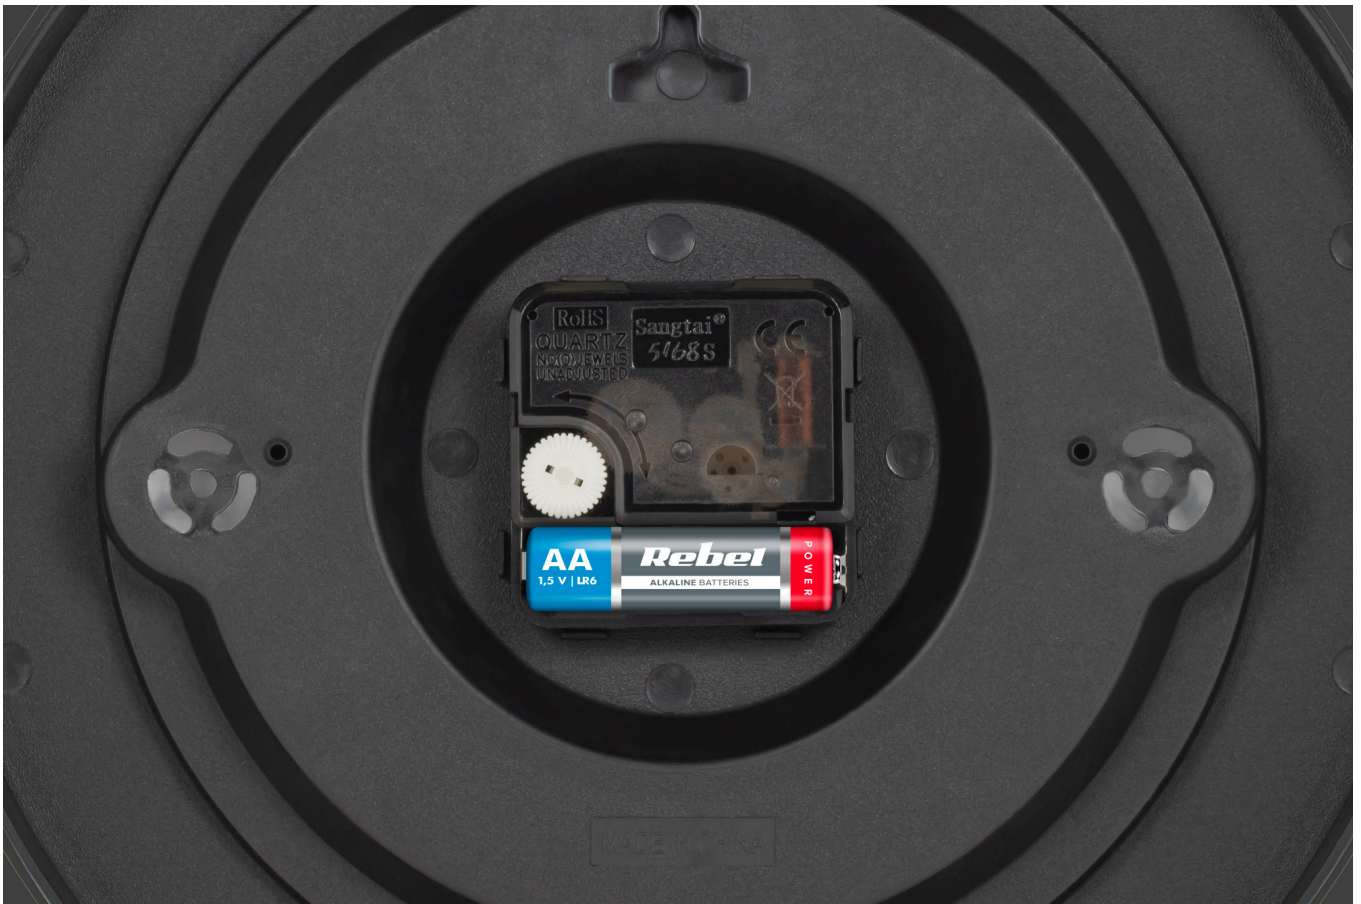

Zegar ścienny 25 cm biały

reesa®

Marka:
Teesa

Kod produktu:
TSA0037

Kod EAN:
5901890081818

Opis

Zegar ścienny 25 cm Teesa

Zegar ścienny Teesa o średnicy 25 cm to praktyczne i funkcjonalne rozwiązanie o uniwersalnym zastosowaniu. Jeśli więc interesuje Cię zegar na ścianę do kuchni lub pokoju dziecięcego, biura albo salonu TSA0037 spełni Twoje oczekiwania.

Duże przejrzyste cyfry

Zegar ścienny Teesa, wyposażony został w analogowy system wyświetlania czasu. Co ważne, tarcza urządzenia posiada czytelne oznaczenia godzinowe oraz precyzyjną skalę minutową. Duże i przejrzyste cyfry ułatwiają odczytywanie czasu nawet z większej odległości.

Mechanizm kwarcowy

Zegar Teesa posiada wygodne i proste w użyciu pokrętło, które pozwoli w łatwy sposób nastawić aktualny czas. Sterujący ruchami wskazówek mechanizm kwarcowy, gwarantuje dokładne odmierzanie czasu i minimalizuje ryzyko błędów wskazań. Precyzja, która wyróżnia zegar ścienny Teesa sprawia, że możesz mu zaufać w każdej sytuacji.

Opis techniczny

----- GŁÓWNE CECHY -----

Mechanizm kwarcowy z analogowym wyświetlaniem czasu
Biała tarcza z cyframi arabskimi
Płynny ruch sekundnika
Otwór do zawieszenia na ścianie

----- DANE TECHNICZNE -----