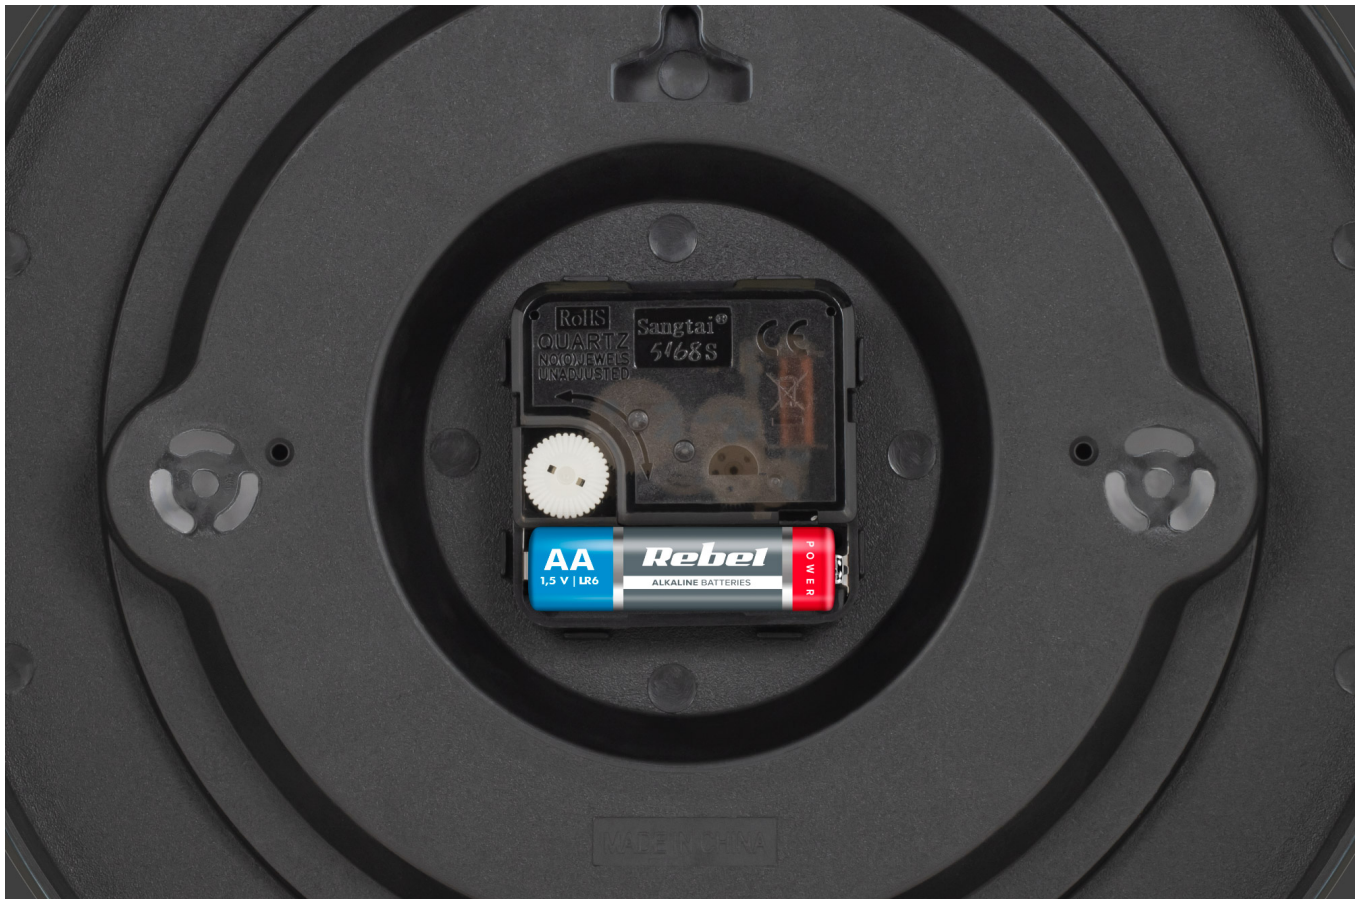

## Zegar ścienny 25 cm Teesa

Zegar ścienny Teesa o średnicy 25 cm to praktyczne i funkcjonalne rozwiązanie o uniwersalnym zastosowaniu. Jeśli więc interesuje Cię zegar na ścianę do kuchni lub pokoju dziecięcego, biura albo salonu TSA0037 spełni Twoje oczekiwania.

### Duże przejrzyste cyfry

Zegar naścienny Teesa, wyposażony został w analogowy system wyświetlania czasu. Co ważne, tarcza urządzenia posiada czytelne oznaczenia godzinowe oraz precyzyjną skalę minutową. Duże i przejrzyste cyfry ułatwiają odczytywanie czasu nawet z większej odległości.

### Mechanizm kwarcowy

Zegar Teesa posiada wygodne i proste w użyciu pokrętło, które pozwoli w łatwy sposób nastawić aktualny czas. Sterujący ruchami wskazówek mechanizm kwarcowy, gwarantuje dokładne odmierzanie czasu i minimalizuje ryzyko błędów wskazań. Precyzja, która wyróżnia zegar ścienny Teesa sprawia, że możesz mu zaufać w każdej sytuacji.

### ----- DANE TECHNICZNE -----

Materiał: plastik, szkło

Głębokość: 3,8 cm  
Średnica: 25 cm  
Waga: 346 g  
Zasilanie: 1x bateria AA (brak w zestawie)