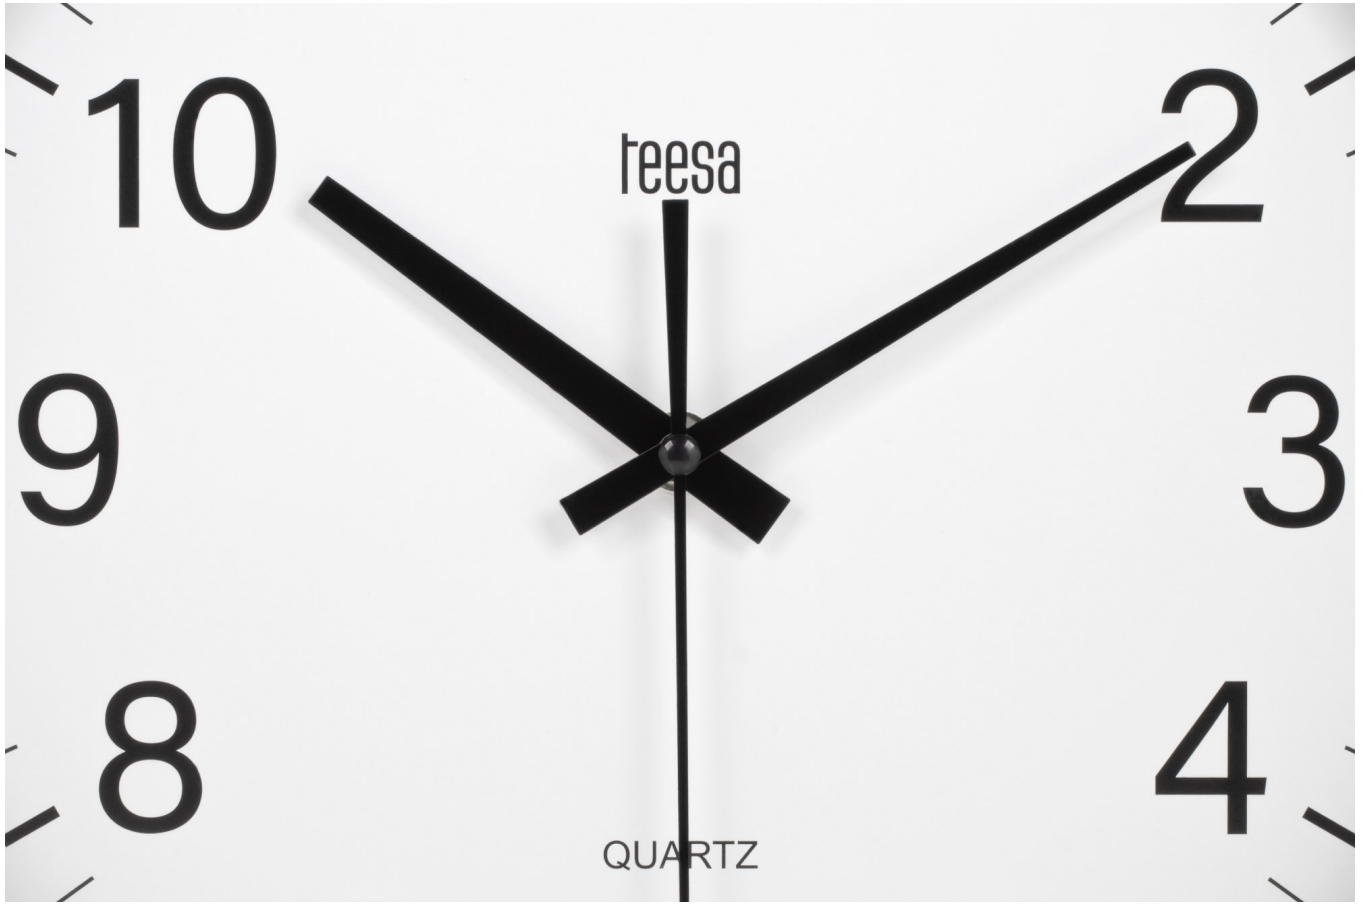

## Zegar ścienny 30 cm srebrny

teesa®

**Marka:**  
Teesa

**Producent:**  
LECHPOL ELECTRONICS  
LESZEK Spółka  
komandytowa

**Kod produktu:**  
TSA0036

**Kod EAN:**  
5901890081795

## Zegar ścienny 30 cm Teesa

Zegar ścienny Teesa o średnicy 30 cm to praktyczne i funkcjonalne rozwiązanie o uniwersalnym zastosowaniu. Jeśli więc interesuje Cię zegar na ścianę do kuchni lub pokoju dziecięcego, biura albo salonu TSA0036 spełni Twoje oczekiwania.

### Duże przejrzyste cyfry

Zegar naścienny Teesa, wyposażony został w analogowy system wyświetlania czasu. Co ważne, tarcza urządzenia posiada czytelne oznaczenia godzinowe oraz precyzyjną skalę minutową. Duże i przejrzyste cyfry ułatwiają odczytywanie czasu nawet z większej odległości.

### Mechanizm kwarcowy

Zegar Teesa posiada wygodne i proste w użyciu pokrętło, które pozwoli w łatwy sposób nastawić aktualny czas. Sterujący ruchami wskazówek mechanizm kwarcowy, gwarantuje dokładne odmierzenie czasu i minimalizuje ryzyko błędów wskazań. Precyzja, która wyróżnia zegar ścienny Teesa sprawia, że możesz mu zaufać w każdej sytuacji.