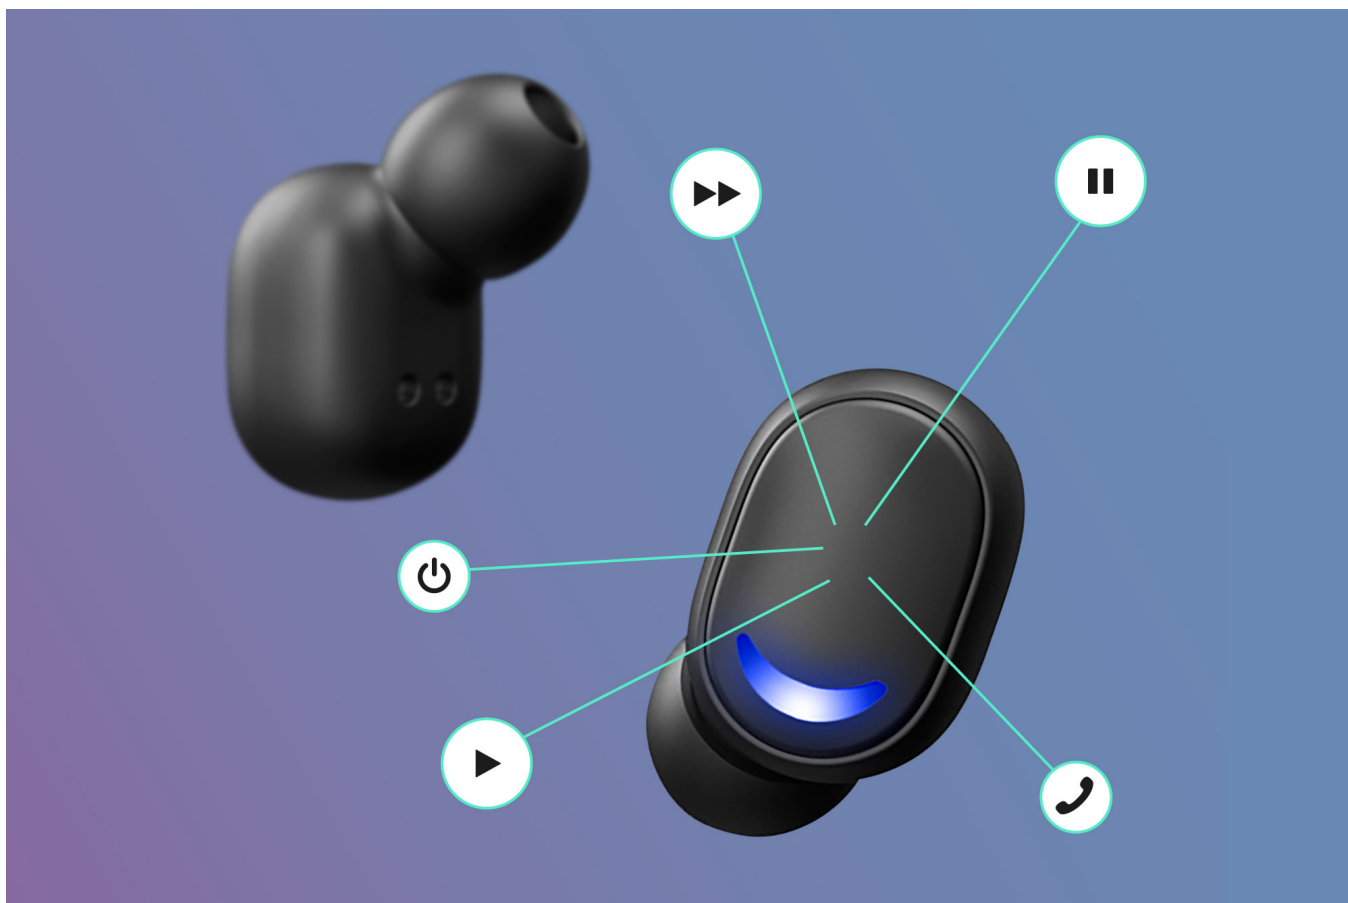

Rebel SN-E10 to wyjątkowe słuchawki bezprzewodowe, które zapewniają doskonałą jakość dźwięku i wygodę użytkowania.

Śłuchawki z Bluetooth 5.0

Śłuchawki Rebel SN-E10 wyposażone są w najnowszą technologię Bluetooth 5.0, co umożliwia szybkie i stabilne połączenie z telefonem lub tabletem. Dzięki temu możesz cieszyć się muzyką lub prowadzić rozmowy bez żadnych zakłóceń.

Poczuj ten dźwięk

Obudowa słuchawek skrywa głośniki o średnicy 8 mm, wyposażone w neodymowy magnes. Taka konstrukcja sprawia, że korzystając z Rebel SN-E10 poczujesz czysty dźwięk swoich ulubionych utworów, filmów czy podcastów.

Słuchawki z etui ładującym

Słuchawki na Bluetooth Rebel SN-E10, dzięki baterii o pojemności 30 mAh pozwolą Ci słuchać ulubionej muzyki nieprzerwanie przez ok. dwie godziny. Mając pod ręką dedykowane etui z funkcją ładowania, nie tylko ochronisz je przed zagubieniem czy uszkodzeniem, ale też szybko je doładujesz.

Łatwe zarządzanie jednym przyciskiem

Stuchawki Rebel to doskonały wybór dla osób ceniących wygodę użytkowania oraz funkcjonalność. Dzięki nim nie musisz wyciągać telefonu z kieszeni. Na każdej ze stuchawek znajduje się przycisk sterujący, który odpowiada za zarządzanie konkretnymi funkcjami urządzenia.