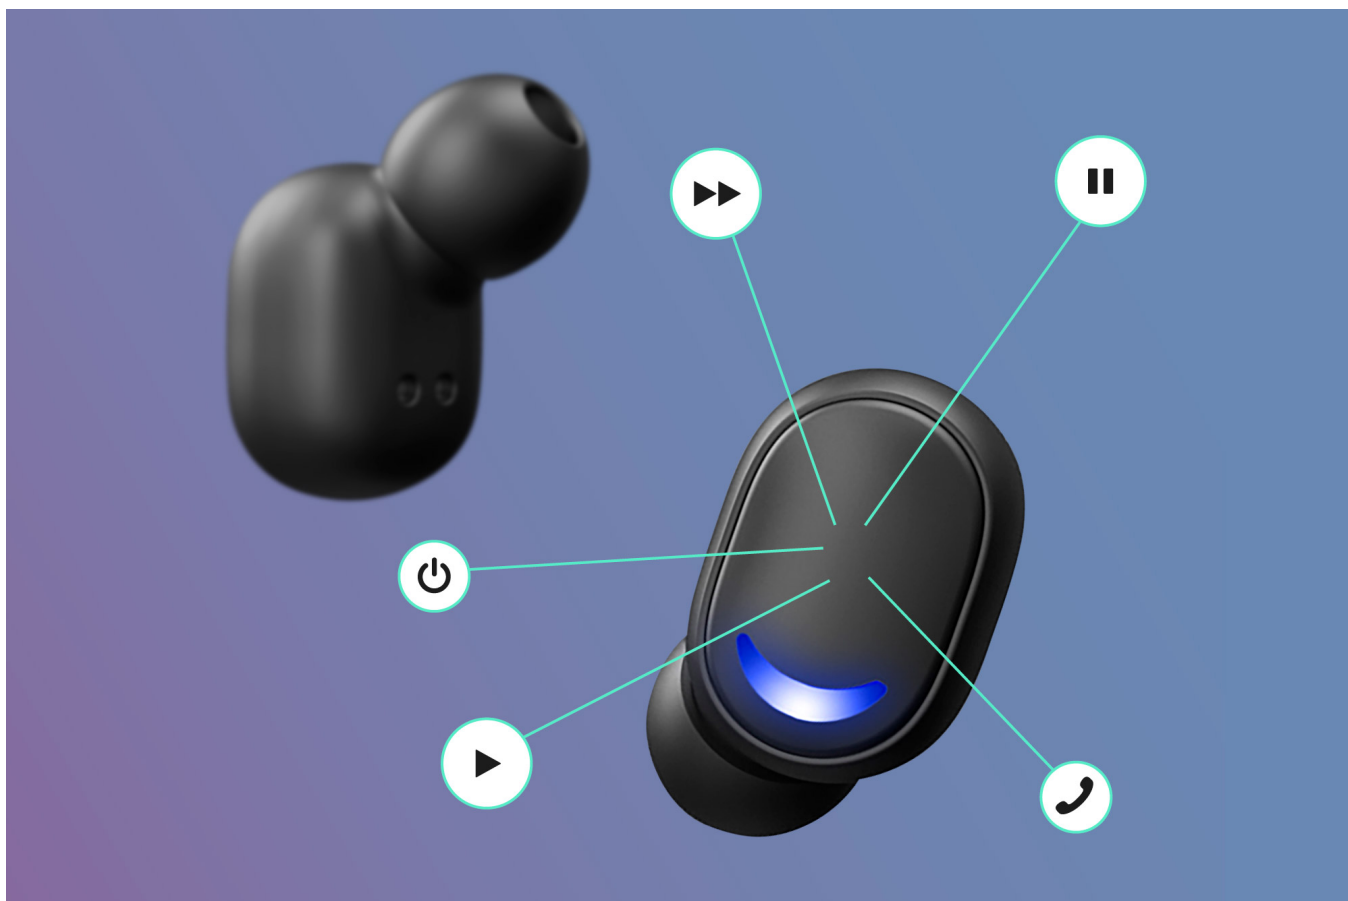

Rebel SN-E10 to wyjątkowe słuchawki bezprzewodowe, które zapewniają doskonałą jakość dźwięku i wygodę użytkowania.

Śłuchawki z Bluetooth 5.0

Śłuchawki Rebel SN-E10 wyposażone są w najnowszą technologię Bluetooth 5.0, co umożliwia szybkie i stabilne połączenie z telefonem lub tabletem. Dzięki temu możesz cieszyć się muzyką lub prowadzić rozmowy bez żadnych zakłóceń.

Poczuj ten dźwięk

Obudowa słuchawek skrywa głośniki o średnicy 8 mm, wyposażone w neodymowy magnes. Taka konstrukcja sprawia, że korzystając z Rebel SN-E10 poczujesz czysty dźwięk swoich ulubionych utworów, filmów czy podcastów.

Słuchawki z etui ładującym

Słuchawki na Bluetooth Rebel SN-E10, dzięki baterii o pojemności 30 mAh pozwolą Ci słuchać ulubionej muzyki nieprzerwanie przez ok. dwie godziny. Mając pod ręką dedykowane etui z funkcją ładowania, nie tylko ochronisz je przed zagubieniem czy uszkodzeniem, ale też szybko je doładujesz.

Łatwe zarządzanie jednym przyciskiem

Stuchawki Rebel to doskonały wybór dla osób ceniących wygodę użytkowania oraz funkcjonalność. Dzięki nim nie musisz wyciągać telefonu z kieszeni. Na każdej ze stuchawek znajduje się przycisk sterujący, który odpowiada za zarządzanie konkretnymi funkcjami urządzenia.