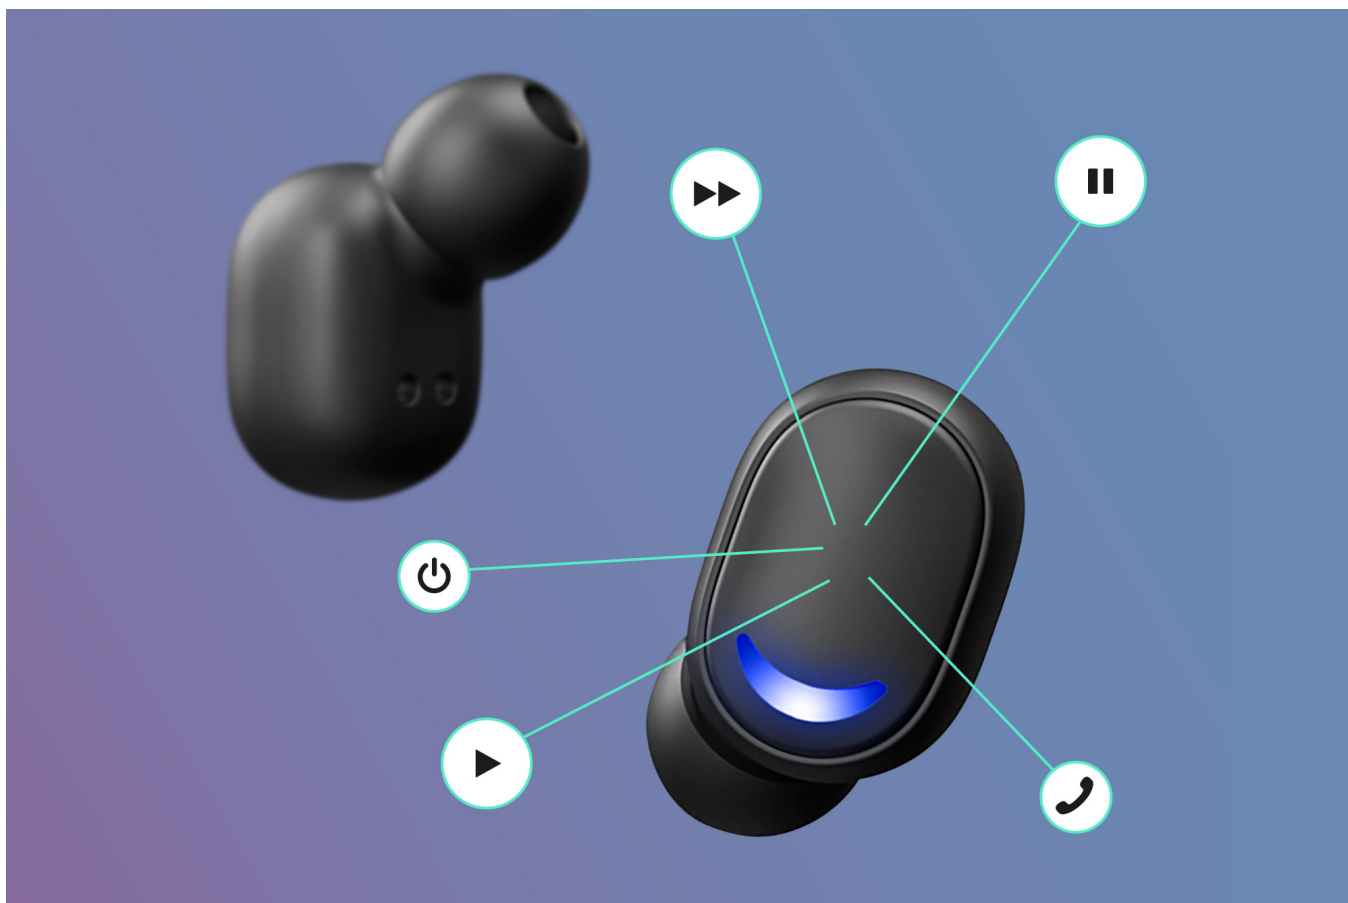

Rebel SN-E10 to wyjątkowe słuchawki bezprzewodowe, które zapewniają doskonałą jakość dźwięku i wygodę użytkowania.

Śłuchawki z Bluetooth 5.0

Śłuchawki Rebel SN-E10 wyposażone są w najnowszą technologię Bluetooth 5.0, co umożliwia szybkie i stabilne połączenie z telefonem lub tabletem. Dzięki temu możesz cieszyć się muzyką lub prowadzić rozmowy bez żadnych zakłóceń.

Poczuj ten dźwięk

Obudowa słuchawek skrywa głośniki o średnicy 8 mm, wyposażone w neodymowy magnes. Taka konstrukcja sprawia, że korzystając z Rebel SN-E10 poczujesz czysty dźwięk swoich ulubionych utworów, filmów czy podcastów.

Słuchawki z etui ładującym

Słuchawki na Bluetooth Rebel SN-E10, dzięki baterii o pojemności 30 mAh pozwolą Ci słuchać ulubionej muzyki nieprzerwanie przez ok. dwie godziny. Mając pod ręką dedykowane etui z funkcją ładowania, nie tylko ochronisz je przed zagubieniem czy uszkodzeniem, ale też szybko je dotadujesz.

Łatwe zarządzanie jednym przyciskiem

Stuchawki Rebel to doskonały wybór dla osób ceniących wygodę użytkowania oraz funkcjonalność. Dzięki nim nie musisz wyciągać telefonu z kieszeni. Na każdej ze stuchawek znajduje się przycisk sterujący, który odpowiada za zarządzanie konkretnymi funkcjami urządzenia.