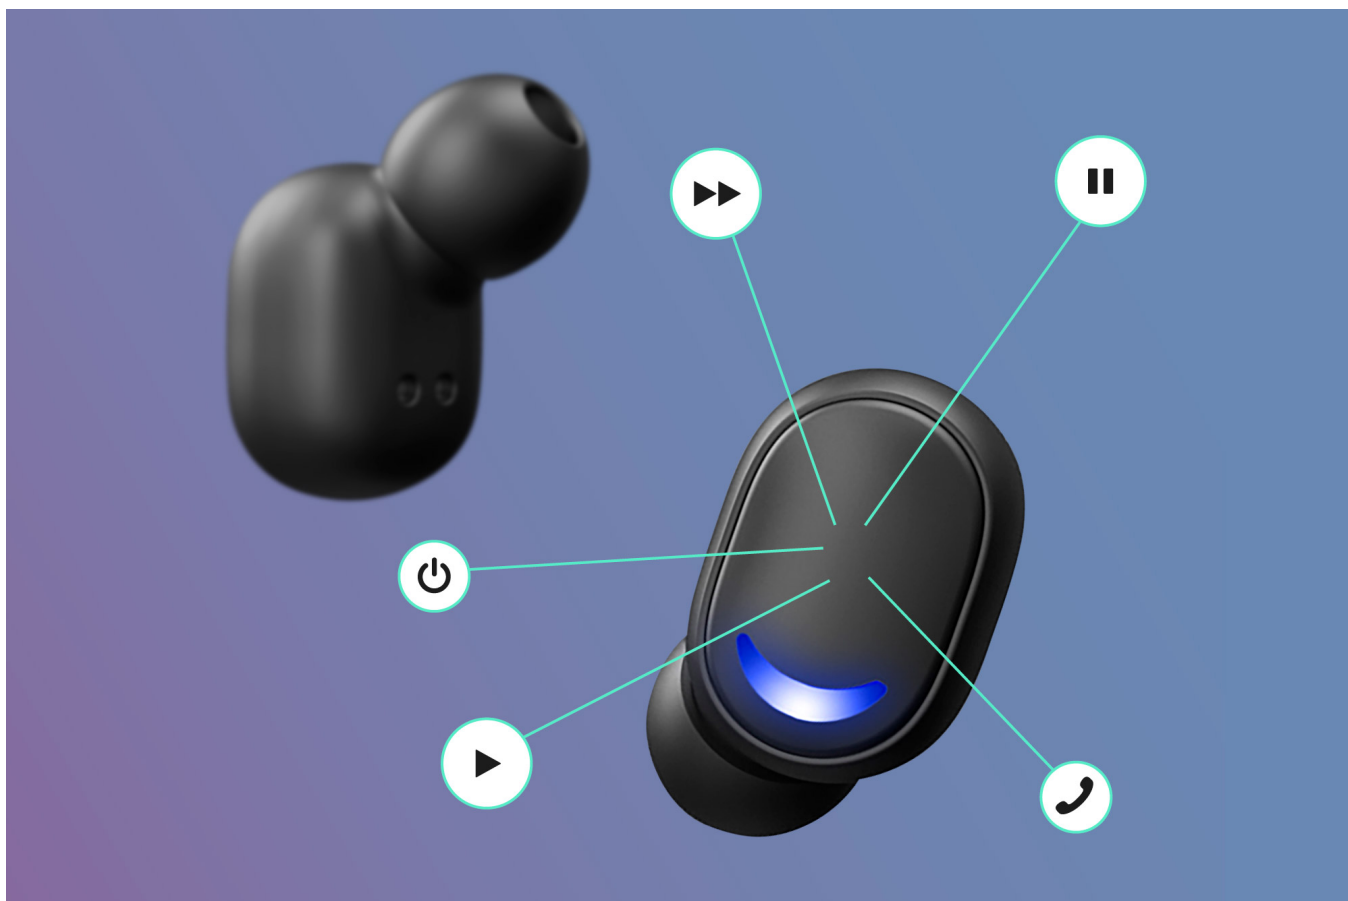

Śłuchawki z Bluetooth 5.0

Śłuchawki Rebel SN-E10 wyposażone są w najnowszą technologię Bluetooth 5.0, co umożliwia szybkie i stabilne połączenie z telefonem lub tabletem. Dzięki temu możesz cieszyć się muzyką lub prowadzić rozmowy bez żadnych zakłóceń.

Poczuj ten dźwięk

Obudowa słuchawek skrywa głośniki o średnicy 8 mm, wyposażone w neodymowy magnes. Taka konstrukcja sprawia, że korzystając z Rebel SN-E10 poczujesz czysty dźwięk swoich ulubionych utworów, filmów czy podcastów.

Słuchawki z etui ładującym

Słuchawki na Bluetooth Rebel SN-E10, dzięki baterii o pojemności 30 mAh pozwolą Ci słuchać ulubionej muzyki nieprzerwanie przez ok. dwie godziny. Mając pod ręką dedykowane etui z funkcją ładowania, nie tylko ochronisz je przed zagubieniem czy uszkodzeniem, ale też szybko je doładujesz.

Łatwe zarządzanie jednym przyciskiem

Stuchawki Rebel to doskonały wybór dla osób ceniących wygodę użytkowania oraz funkcjonalność. Dzięki nim nie musisz wyciągać telefonu z kieszeni. Na każdej ze stuchawek znajduje się przycisk sterujący, który odpowiada za zarządzanie konkretnymi funkcjami urządzenia.