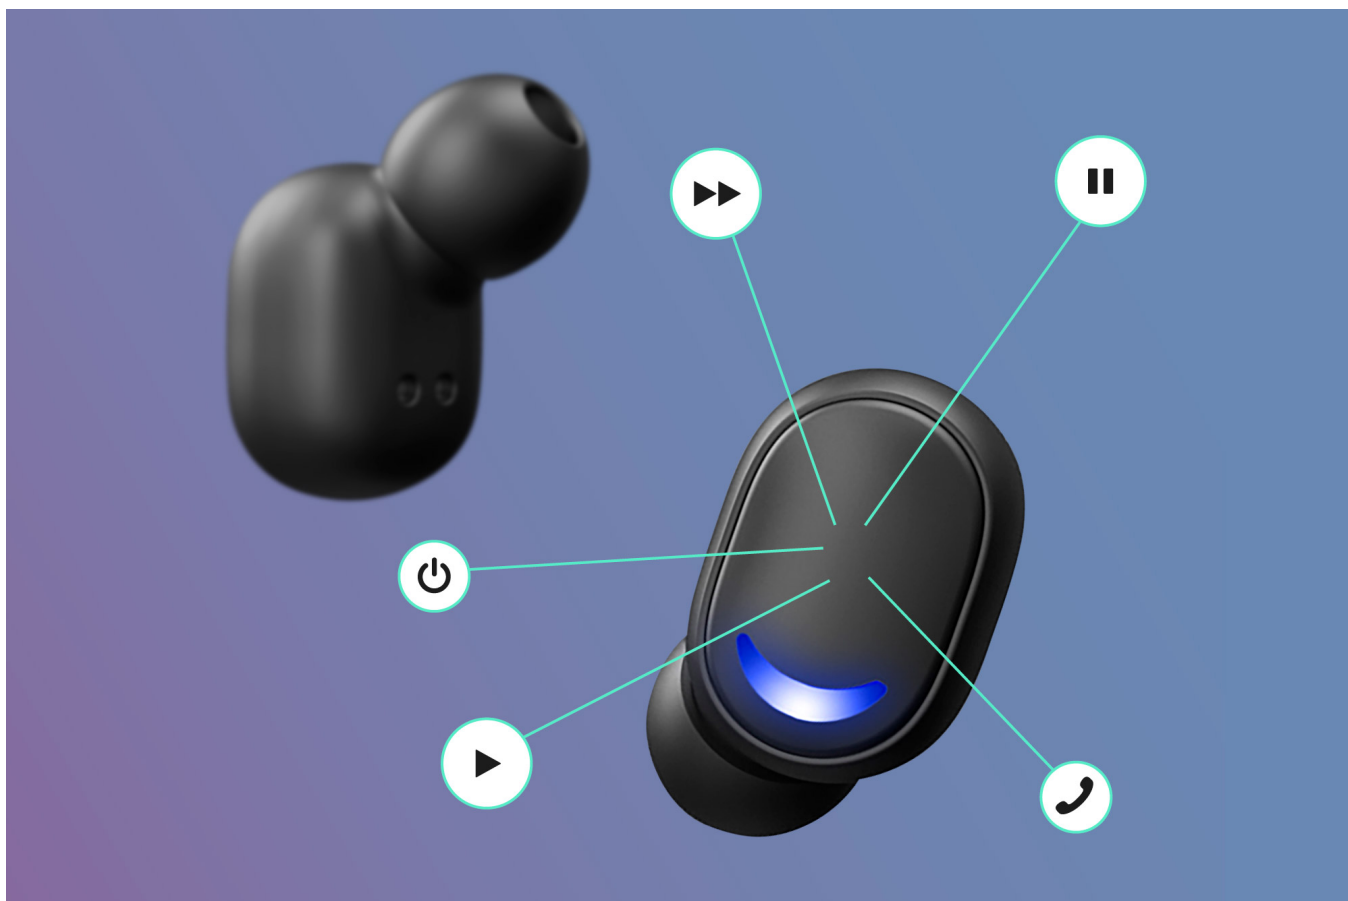

## Śłuchawki bezprzewodowe Rebel SN-E10

Rebel SN-E10 to wyjątkowe słuchawki bezprzewodowe, które zapewniają doskonałą jakość dźwięku i wygodę użytkowania.

### Śłuchawki z Bluetooth 5.0

Śłuchawki Rebel SN-E10 wyposażone są w najnowszą technologię Bluetooth 5.0, co umożliwia szybkie i stabilne połączenie z telefonem lub tabletem. Dzięki temu możesz cieszyć się muzyką lub prowadzić rozmowy bez żadnych zakłóceń.

### Poczuj ten dźwięk

Obudowa słuchawek skrywa głośniki o średnicy 8 mm, wyposażone w neodymowy magnes. Taka konstrukcja sprawia, że korzystając z Rebel SN-E10 poczujesz czysty dźwięk swoich ulubionych utworów, filmów czy podcastów.

## Łatwe zarządzanie jednym przyciskiem

Stuchawki Rebel to doskonały wybór dla osób ceniących wygodę użytkowania oraz funkcjonalność. Dzięki nim nie musisz wyciągać telefonu z kieszeni. Na każdej ze stuchawek znajduje się przycisk sterujący, który odpowiada za zarządzanie konkretnymi funkcjami urządzenia.