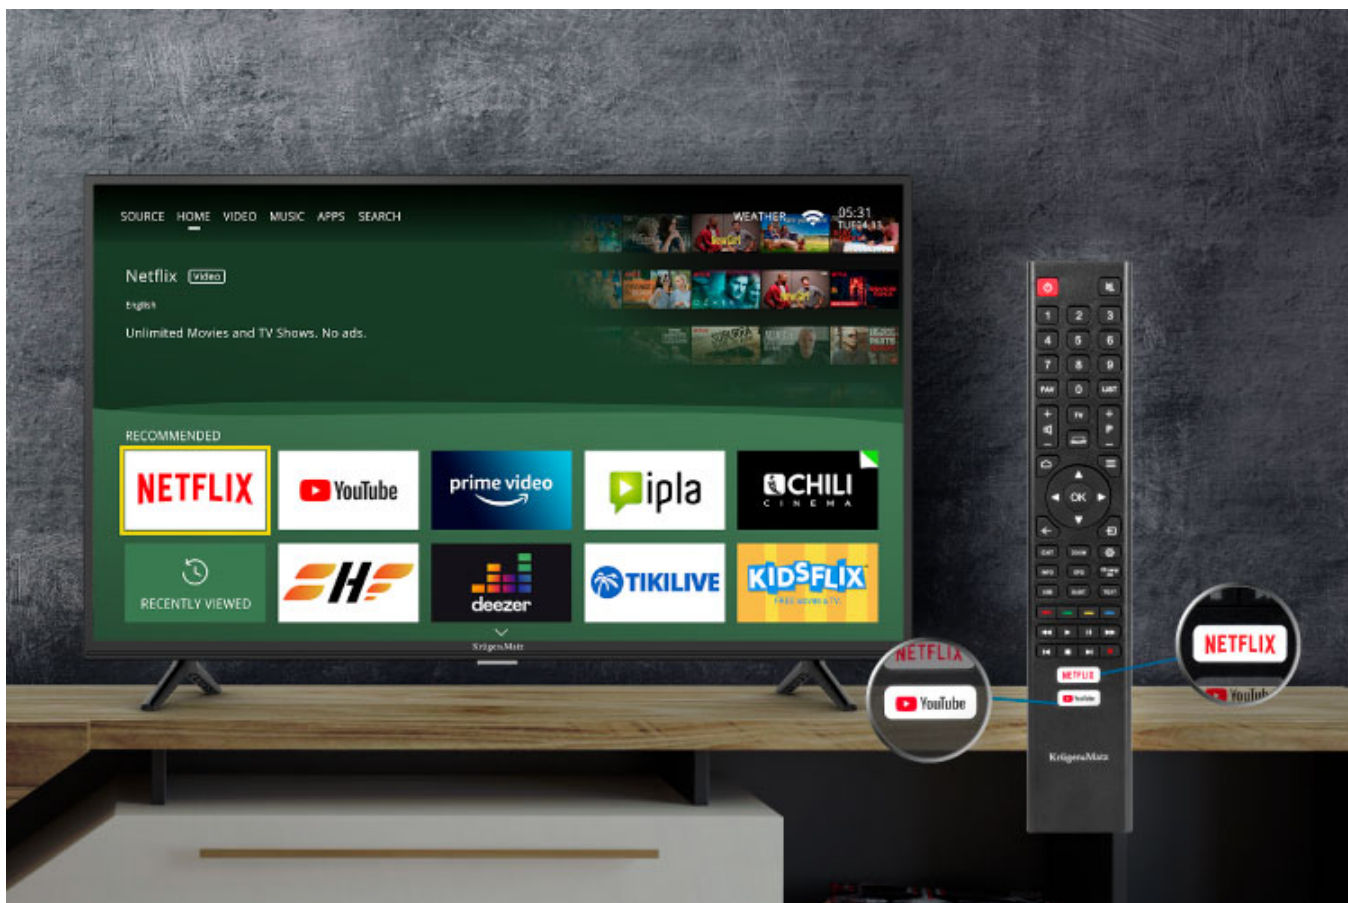

Przejdź do świata rozrywki

Telewizory smart TV wzbudzają ogromne zainteresowanie - wszystko za sprawą stwarzanych przez nie możliwości. Dzięki Wi-Fi i portowi RJ-45 z łatwością podłączysz telewizor do sieci, uzyskując dostęp do wypożyczalni Netflix lub YouTube.