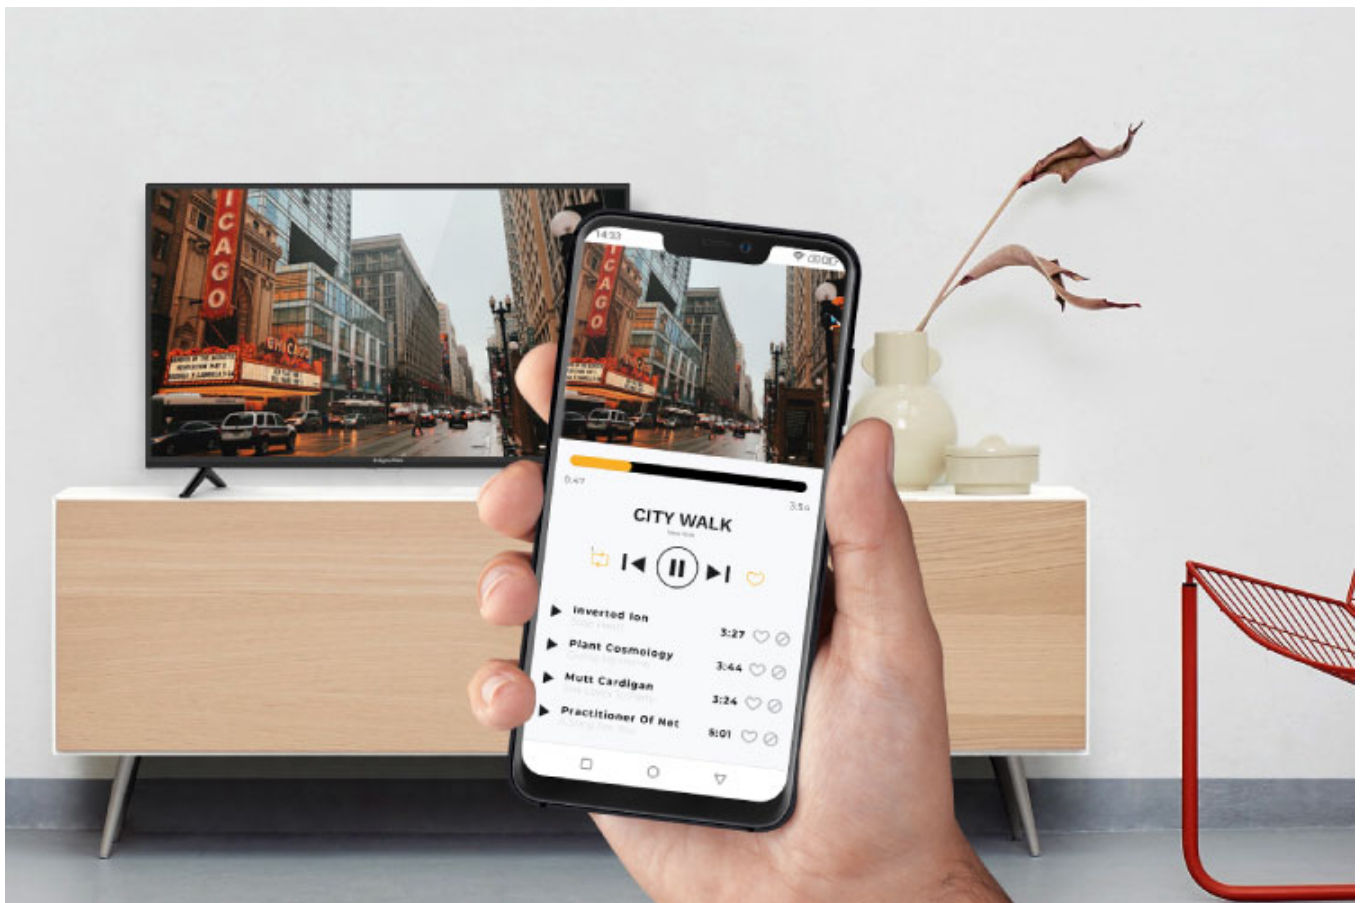

## Przejdź do świata rozrywki

Telewizory smart TV wzbudzają ogromne zainteresowanie - wszystko za sprawą stwarzanych przez nie możliwości. Dzięki Wi-Fi i portowi RJ-45 z łatwością podłączysz telewizor do sieci, uzyskując dostęp do wypożyczalni Netflix lub YouTube.

## Na dużym ekranie

Zastanawiasz się jak połączyć telefon z TV? Nic prostszego! Zwłaszcza jeśli posiadasz 55-calowy telewizor ze smart TV Kruger&Matz. Urządzenie zostało wyposażone w funkcję Wi-Fi display, która pozwala na bezprzewodowe strumieniowanie treści z urządzenia mobilnego wprost na ekran telewizora.

## Możesz więcej

Telewizor smart Kruger&Matz został wyposażony w szereg portów, dzięki którym możesz w dowolny sposób podłączyć dodatkowe urządzenia, zamieniając go w platformę multimedialnej rozrywki. Oglądaj filmy, podłącz konsolę do gier lub kino domowe i w pełni korzystaj z możliwości swojego telewizora.