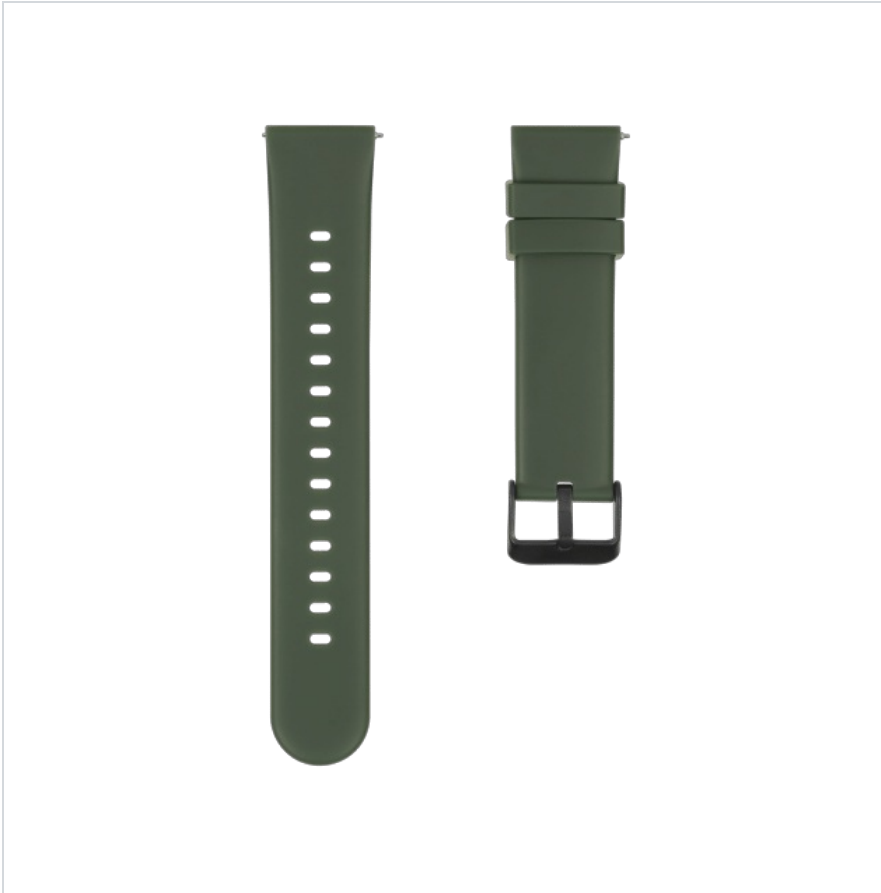

Pasek do smartwatcha K10 zielony

Marka:
KIESLECT

Producent:
LECHPOL ELECTRONICS
LESZEK Spółka
komandytowa

Kod produktu:
KIESLECT-P1

Kod EAN:
5901890081078

Opis techniczny

Szerokość: 22 mm
Długość całkowita: 87 mm / 130 mm
Kompatybilność: smartwatche Kieslect

Specyfikacja

Dane logistyczne		
Gabaryt		W001G001-A-10
GabarytMAX		1

Jednostka miary	Ilość	Waga netto	Waga brutto	Szer. x Dł. x Wys.
szt.	1 szt.	0.018 Kg	0.02 Kg	3 cm x 13 cm x 1.5 cm