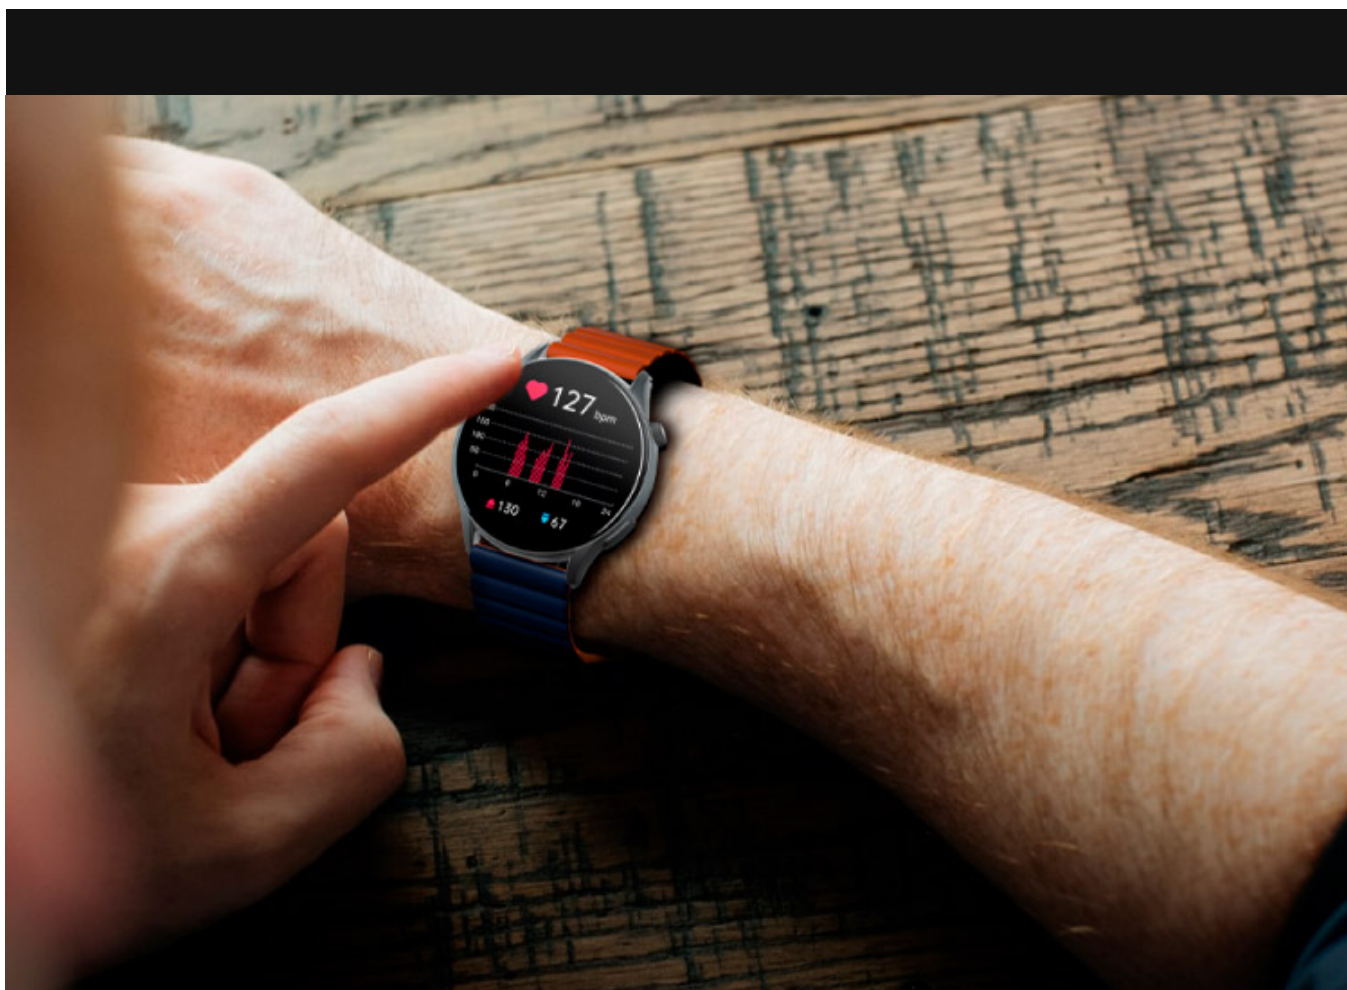

Stabilność połączenia

Zegarek KR oferuje stabilne, wysokiej jakości rozmowy telefoniczne dzięki wbudowanemu chipowi 2 w 1 i modułowi Bluetooth w wersji 5.2. Wygoda odbierania i odrzucania połączeń telefonicznych, możliwość wybierania numeru i zapisania aż 100 kontaktów zamknięta w jednym zegarku!

↔
↕
1,43"
Amoled

Rozdzielczość:
466x466 px

Jasność:
400 nit

Krystalicznie czysty obraz

Z niespotykaną dotąd wyrazistością sięgającą 466x466 pikseli, duży kolorowy ekran o przekątnej 1,43 cala wyświetla szczegółowe treści wyraźniej, jaśniej i szybciej niż kiedykolwiek wcześniej.

Monitor aktywności fizycznej

KR PRO pozwoli Ci lepiej kontrolować stan zdrowia, monitorując w czasie rzeczywistym poziom tlenu we krwi, tętno i sen. Dzięki tej wiedzy możesz świadomie wprowadzać zmiany prowadzące do zdrowszego stylu życia.

Koronka nawigacyjna

Zastosowanie obrotowej koronki sprawia, że nawigacja po menu zegarka i zmiana tarcz staje się łatwa i wygodna. Delikatny dźwięk podczas obracania powoduje jeszcze większą satysfakcję z jego używania.