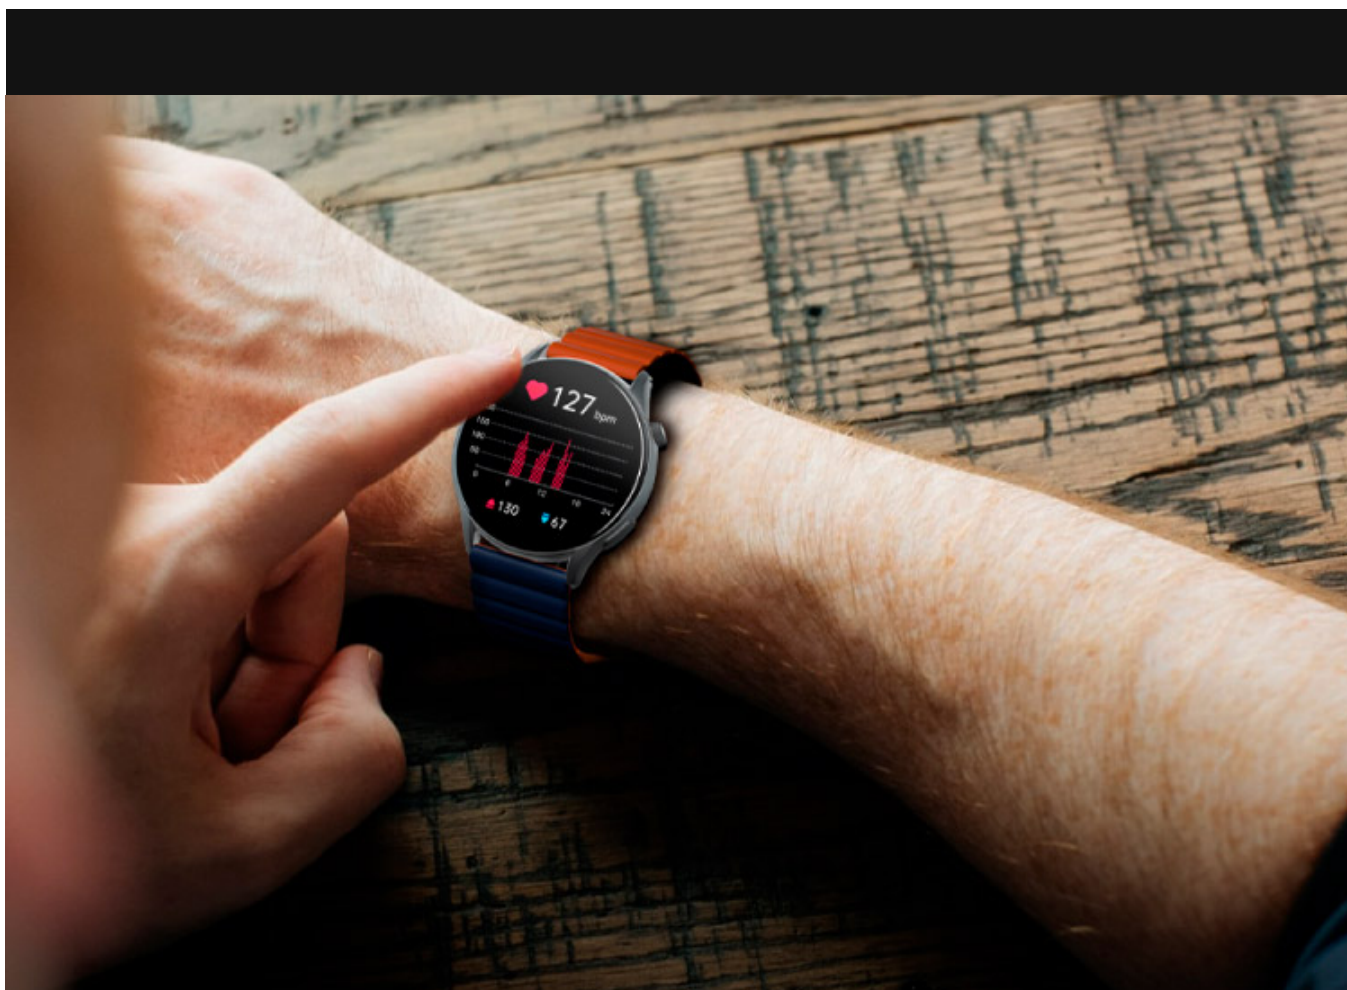

Stabilność połączenia

Zegarek KR oferuje stabilne, wysokiej jakości rozmowy telefoniczne dzięki wbudowanemu chipowi 2 w 1 i modułowi Bluetooth w wersji 5.2. Wygoda odbierania i odrzucania połączeń telefonicznych, możliwość wybierania numeru i zapisania aż 100 kontaktów zamknięta w jednym zegarku!

Monitor aktywności fizycznej

KR PRO pozwoli Ci lepiej kontrolować stan zdrowia, monitorując w czasie rzeczywistym poziom tlenu we krwi, tętno i sen. Dzięki tej wiedzy możesz świadomie wprowadzać zmiany prowadzące do zdrowszego stylu życia.

Koronka nawigacyjna

Zastosowanie obrotowej koronki sprawia, że nawigacja po menu zegarka i zmiana tarcz staje się łatwa i wygodna. Delikatny dźwięk podczas obracania powoduje jeszcze większą satysfakcję z jego używania.

Funkcja SOS

Zegarek KR PRO zadba o twoje bezpieczeństwo wykorzystując funkcję SOS.

Pojemna bateria

Zegarek KR PRO będzie doskonałym wyborem, jeżeli zależy ci na dużej gamie funkcji połączonej z doskonałą żywotnością baterii, która potrafi wytrzymać nawet do 7 dni przy typowym użytkowaniu!