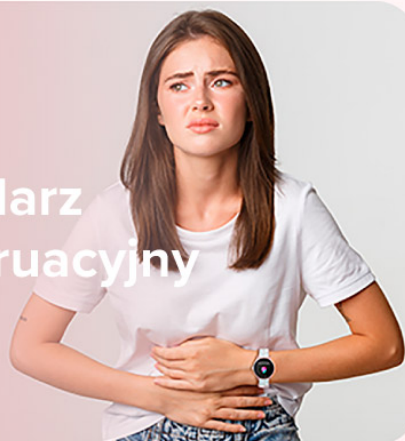

## **Odtwarzacz muzyki na wyciągnięcie ręki**

Zegarek LORA może służyć nie tylko do obsługi muzyki odtwarzanej na połączonym telefonie, ale również do słuchania jej bezpośrednio z zegarka.

70 trybów sportowych

Bateria:  
5 dni

IP68

Tarcza z własnym zdjęciem

Kalendarz menstruacyjny

Monitor pracy serca

## Zabłyśnij w towarzystwie

Jeśli należysz do grona kobiet lubiących błyskotki, nie przejdziesz obojętnie obok zegarka LORA. Jego pasek, mieniący się tysiącami drobinek sprawi, że zapragniesz przyozdobić nim swój nadgarstek i już nigdy nie zostaniesz niezauważona w tłumie!