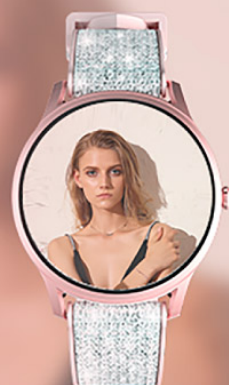

Tarcza z własnym zdjęciem