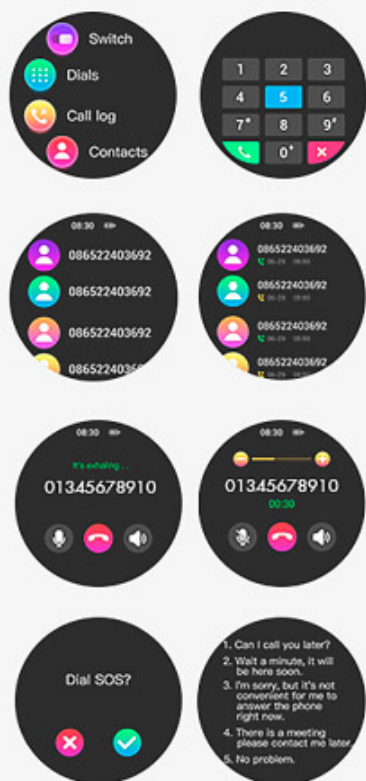

Smartwatch KIESLECT Lora Pink

Marka:
KIESLECT

Kod produktu:
KIESLECT-LORA-P

Kod EAN:
6974377570227

Opis

Kolorowy wyświetlacz

Stabilne połączenie Bluetooth

Stylowy odtwarzacz muzyki

Wysoka jakość wyświetlania

Zegarek LORA został wyposażony w kolorowy wyświetlacz Semi-Amoled, który zdumiewa swoją krystaliczną przejrzystością, a klasy dodaje mu zastosowane w nim zakrzywione szkło 3D.

Stabilność połączenia

Zegarek LORA oferuje stabilne, wysokiej jakości rozmowy telefoniczne dzięki wbudowanemu czipowi 2 w 1 i modułowi Bluetooth w wersji 5.2.

Bądź zawsze w kontakcie

Kiesleć LORA został wyposażony w mikrofon i głośnik, dzięki czemu możesz odbierać połączenia telefoniczne w sytuacjach kiedy nie możesz mieć telefonu w dłoni.

Dopasowany do Ciebie

LORA posiada wymienne paski, dzięki którym możesz w łatwy sposób dopasować zegarek do swojej stylizacji!
Zmieniaj wygląd zegarka kiedy masz na to ochotę i nie daj się monotonii!

Opis techniczny