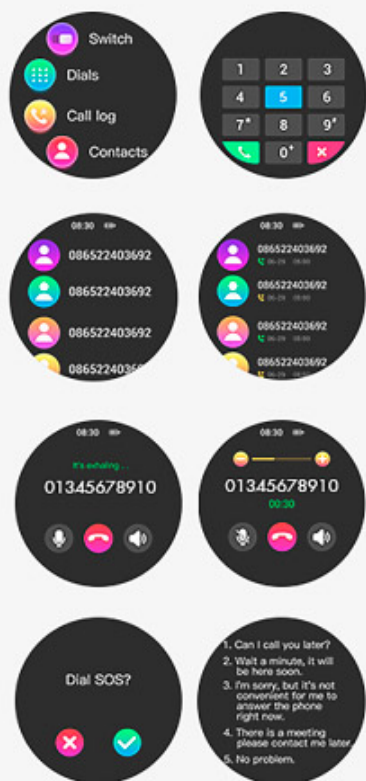

## Opis

**Kolorowy wyświetlacz**

**Stabilne połączenie Bluetooth**

**Stylowy odtwarzacz muzyki**

## **Wysoka jakość wyświetlania**

Zegarek LORA został wyposażony w kolorowy wyświetlacz Semi-Amoled, który zdumiewa swoją krystaliczną przejrzystością, a klasy dodaje mu zastosowane w nim zakrzywione szkło 3D.

## **Stabilność połączenia**

Zegarek LORA oferuje stabilne, wysokiej jakości rozmowy telefoniczne dzięki wbudowanemu czipowi 2 w 1 i modułowi Bluetooth w wersji 5.2.

## **Bądź zawsze w kontakcie**

Kiesleć LORA został wyposażony w mikrofon i głośnik, dzięki czemu możesz odbierać połączenia telefoniczne w sytuacjach kiedy nie możesz mieć telefonu w dłoni.

Połącz zegarek z telefonem przez Bluetooth, a już nigdy nie przegapisz ważnych nadchodzących połączeń.