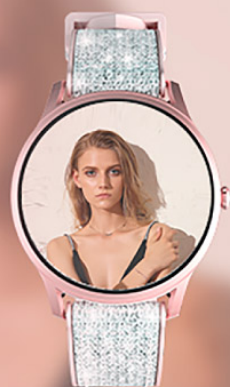

Wysoka jakość wyświetlania

Zegarek LORA został wyposażony w kolorowy wyświetlacz Semi-Amoled, który zdumiewa swoją krystaliczną przejrzystością, a klasy dodaje mu zastosowane w nim zakrzywione szkło 3D.

Połącz zegarek z telefonem przez Bluetooth, a już nigdy nie przegapisz ważnych nadchodzących połączeń.

Odtwarzacz muzyki na wyciągnięcie ręki

Zegarek LORA może służyć nie tylko do obsługi muzyki odtwarzanej na połączonym telefonie, ale również do słuchania jej bezpośrednio z zegarka.

70 trybów sportowych

Bateria:
5 dni

IP68

Tarcza z własnym zdjęciem

Kalendarz menstruacyjny

Monitor pracy serca

Zabłyśnij w towarzystwie

Jeśli należysz do grona kobiet lubiących błyskotki, nie przejdziesz obojętnie obok zegarka LORA. Jego pasek, mieniący się tysiącami drobinek sprawi, że zapagniesz przyozdobić nim swój nadgarstek i już nigdy nie zostaniesz niezauważona w tłumie!

Dopasowany do Ciebie

LORA posiada wymienne paski, dzięki którym możesz w łatwy sposób dopasować zegarek do swojej stylizacji!
Zmieniaj wygląd zegarka kiedy masz na to ochotę i nie daj się monotonii!

Opis techniczny