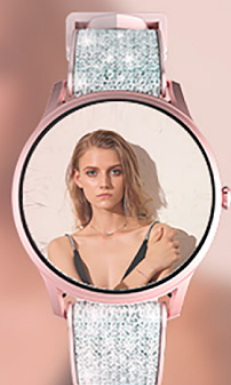

Wysoka jakość wyświetlania

Zegarek LORA został wyposażony w kolorowy wyświetlacz Semi-Amoled, który zdumiewa swoją krystaliczną przejrzystością, a klasy dodaje mu zastosowane w nim zakrzywione szkło 3D.

Połącz zegarek z telefonem przez Bluetooth, a już nigdy nie przegapisz ważnych nadchodzących połączeń.

Odtwarzacz muzyki na wyciągnięcie ręki

Zegarek LORA może służyć nie tylko do obsługi muzyki odtwarzanej na połączonym telefonie, ale również do słuchania jej bezpośrednio z zegarka.

70 trybów sportowych

Bateria:
5 dni

IP68

Tarcza z własnym zdjęciem

Kalendarz menstruacyjny

Monitor pracy serca

Zabłyśnij w towarzystwie

Jeśli należysz do grona kobiet lubiących błyskotki, nie przejdziesz obojętnie obok zegarka LORA. Jego pasek, mieniący się tysiącami drobinek sprawi, że zapragniesz przyozdobić nim swój nadgarstek i już nigdy nie zostaniesz niezauważona w tłumie!

Dopasowany do Ciebie

LORA posiada wymienne paski, dzięki którym możesz w łatwy sposób dopasować zegarek do swojej stylizacji!
Zmieniaj wygląd zegarka kiedy masz na to ochotę i nie daj się monotonii!

Opis techniczny