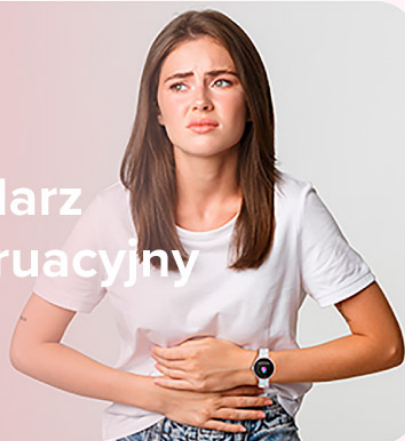

Stabilność połączenia

Zegarek LORA oferuje stabilne, wysokiej jakości rozmowy telefoniczne dzięki wbudowanemu chipowi 2 w 1 i modułowi Bluetooth w wersji 5.2.

Bądź zawsze w kontakcie

Kiesleć LORA został wyposażony w mikrofon i głośnik, dzięki czemu możesz odbierać połączenia telefoniczne w sytuacjach kiedy nie możesz mieć telefonu w dłoni.

Połącz zegarek z telefonem przez Bluetooth, a już nigdy nie przegapisz ważnych nadchodzących połączeń.

Odtwarzacz muzyki na wyciągnięcie ręki

Zegarek LORA może służyć nie tylko do obsługi muzyki odtwarzanej na połączonym telefonie, ale również do słuchania jej bezpośrednio z zegarka.

70 trybów sportowych

Bateria:
5 dni

IP68

Tarcza z własnym zdjęciem

Kalendarz menstruacyjny

Monitor pracy serca

Zabłyśnij w towarzystwie

Jeśli należysz do grona kobiet lubiących błyskotki, nie przejdziesz obojętnie obok zegarka LORA. Jego pasek, mieniący się tysiącami drobinek sprawi, że zapragniesz przyozdobić nim swój nadgarstek i już nigdy nie zostaniesz niezauważona w tłumie!

Dopasowany do Ciebie

LORA posiada wymienne paski, dzięki którym możesz w łatwy sposób dopasować zegarek do swojej stylizacji!
Zmieniaj wygląd zegarka kiedy masz na to ochotę i nie daj się monotonii!

Opis techniczny