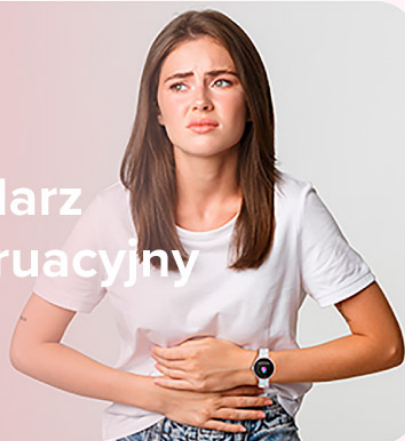

Stabilność połączenia

Zegarek LORA oferuje stabilne, wysokiej jakości rozmowy telefoniczne dzięki wbudowanemu chipowi 2 w 1 i modułowi Bluetooth w wersji 5.2.

Bądź zawsze w kontakcie

Kiesleć LORA został wyposażony w mikrofon i głośnik, dzięki czemu możesz odbierać połączenia telefoniczne w sytuacjach kiedy nie możesz mieć telefonu w dłoni.

Połącz zegarek z telefonem przez Bluetooth, a już nigdy nie przegapisz ważnych nadchodzących połączeń.

Odtwarzacz muzyki na wyciągnięcie ręki

Zegarek LORA może służyć nie tylko do obsługi muzyki odtwarzanej na połączonym telefonie, ale również do słuchania jej bezpośrednio z zegarka.

70 trybów sportowych

Bateria:
5 dni

IP68

Tarcza z
własnym
zdjęciem

Kalendarz menstruacyjny

Monitor
pracy
serca

Zabłyśnij w towarzystwie

Jeśli należysz do grona kobiet lubiących błyskotki, nie przejdziesz obojętnie obok zegarka LORA. Jego pasek, mieniący się tysiącami drobinek sprawi, że zapragniesz przyozdobić nim swój nadgarstek i już nigdy nie zostaniesz niezauważona w tłumie!

Dopasowany do Ciebie

LORA posiada wymienne paski, dzięki którym możesz w łatwy sposób dopasować zegarek do swojej stylizacji!
Zmieniaj wygląd zegarka kiedy masz na to ochotę i nie daj się monotonii!

Opis techniczny