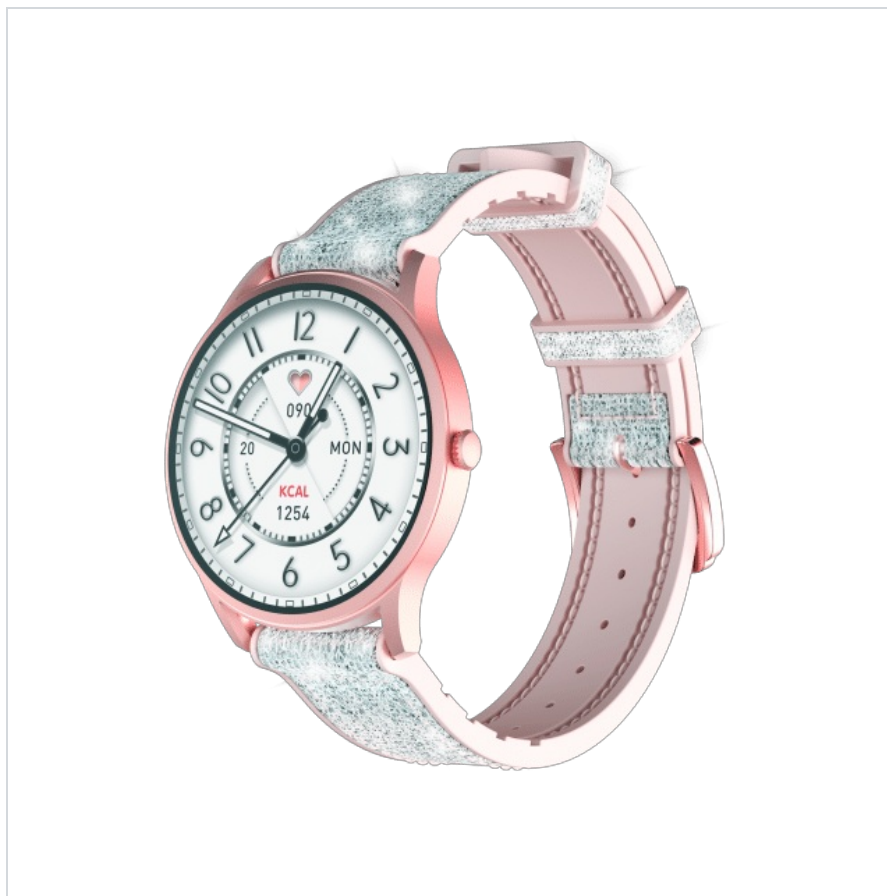

## Smartwatch KIESLECT Lora Pink

**Marka:**  
KIESLECT

**Kod produktu:**  
KIESLECT-LORA-P

**Kod EAN:**  
6974377570227

### Opis techniczny

Klasa odporności: IP68

Wyświetlacz: 1,32" Semi-AMOLED (360x360 px), dotykowy

Bluetooth: 5.2

Kompatybilność: iOS 9.0 (lub nowszy), Android 4.4 (lub nowszy)

Aplikacja: GloryFit

Czujniki: Akcelerometr, żyroskop, czujnik tętna

70 trybów sportowych

Funkcje: Monitor snu, krokomierz, licznik spalonych kalorii, śledzenie cyklu menstruacyjnego, pomiar natlenienia krwi, zarządzanie połączeniami, zarządzanie muzyką, powiadomienia z telefonu, budzik, alert bezczynności, stoper, minutnik, pogoda

Bateria: 280 mAh

Czas pracy: 3-6 dni (do 10 dni w trybie stand by)

Zasilanie: 3,7 V

Czas ładowania: około 2 godziny

Wymiary: 45,7 x 45,7 x 13 mm