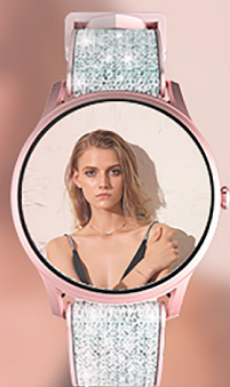

Wysoka jakość wyświetlania

Zegarek LORA został wyposażony w kolorowy wyświetlacz Semi-Amoled, który zdumiewa swoją krystaliczną przejrzystością, a klasy dodaje mu zastosowane w nim zakrzywione szkło 3D.

Połącz zegarek z telefonem przez Bluetooth, a już nigdy nie przegapisz ważnych nadchodzących połączeń.

Odtwarzacz muzyki na wyciągnięcie ręki

Zegarek LORA może służyć nie tylko do obsługi muzyki odtwarzanej na połączonym telefonie, ale również do słuchania jej bezpośrednio z zegarka.

70 trybów sportowych

Bateria:
5 dni

IP68

Tarcza z
własnym
zdjęciem

Kalendarz menstruacyjny

Monitor
pracy
serca

Zabłyśnij w towarzystwie

Jeśli należysz do grona kobiet lubiących błyskotki, nie przejdziesz obojętnie obok zegarka LORA. Jego pasek, mieniący się tysiącami drobinek sprawi, że zapragniesz przyozdobić nim swój nadgarstek i już nigdy nie zostaniesz niezauważona w tłumie!

Dopasowany do Ciebie

LORA posiada wymienne paski, dzięki którym możesz w łatwy sposób dopasować zegarek do swojej stylizacji!
Zmieniaj wygląd zegarka kiedy masz na to ochotę i nie daj się monotonii!

Opis techniczny