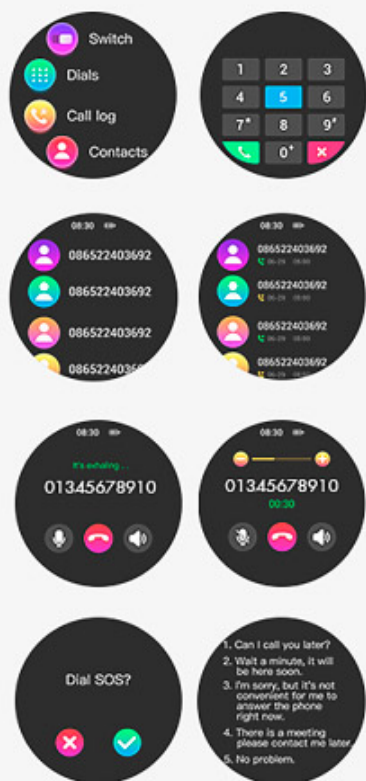

Smartwatch KIESLECT Lora Pink

Marka:
KIESLECT

Kod produktu:
KIESLECT-LORA-P

Kod EAN:
6974377570227

Opis

Kolorowy wyświetlacz

Stabilne połączenie Bluetooth

Stylowy odtwarzacz muzyki

Wysoka jakość wyświetlania

Zegarek LORA został wyposażony w kolorowy wyświetlacz Semi-Amoled, który zdumiewa swoją krystaliczną przejrzystością, a klasy dodaje mu zastosowane w nim zakrzywione szkło 3D.

Stabilność połączenia

Zegarek LORA oferuje stabilne, wysokiej jakości rozmowy telefoniczne dzięki wbudowanemu chipowi 2 w 1 i modułowi Bluetooth w wersji 5.2.

Bądź zawsze w kontakcie

Kiesleć LORA został wyposażony w mikrofon i głośnik, dzięki czemu możesz odbierać połączenia telefoniczne w sytuacjach kiedy nie możesz mieć telefonu w dłoni.

Dopasowany do Ciebie

LORA posiada wymienne paski, dzięki którym możesz w łatwy sposób dopasować zegarek do swojej stylizacji!
Zmieniaj wygląd zegarka kiedy masz na to ochotę i nie daj się monotonii!

Opis techniczny