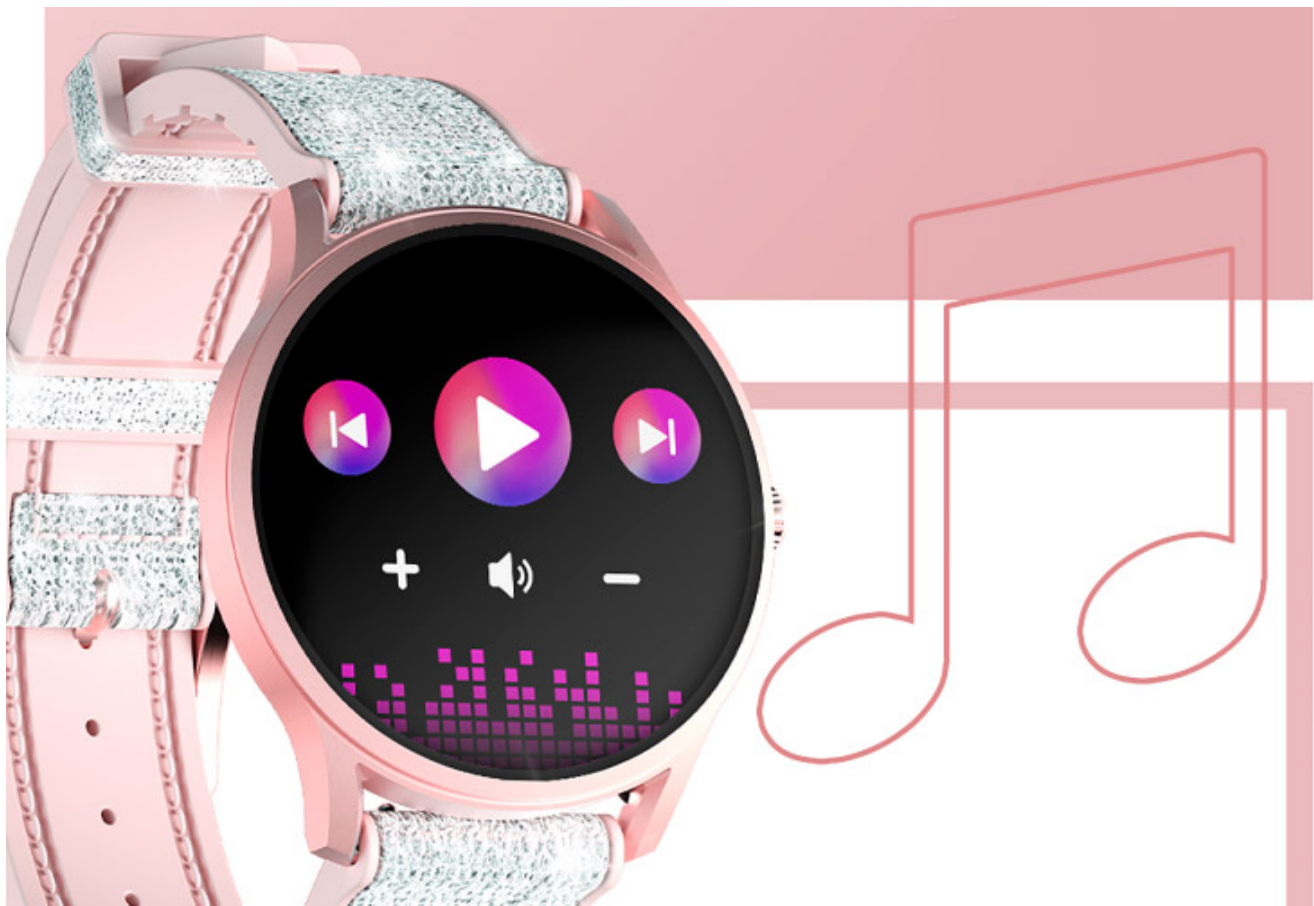

## **Wysoka jakość wyświetlania**

Zegarek LORA został wyposażony w kolorowy wyświetlacz Semi-Amoled, który zdumiewa swoją krystaliczną przejrzystością, a klasy dodaje mu zastosowane w nim zakrzywione szkło 3D.

## **Stabilność połączenia**

Zegarek LORA oferuje stabilne, wysokiej jakości rozmowy telefoniczne dzięki wbudowanemu czipowi 2 w 1 i modułowi Bluetooth w wersji 5.2.

## **Bądź zawsze w kontakcie**

Kiesleć LORA został wyposażony w mikrofon i głośnik, dzięki czemu możesz odbierać połączenia telefoniczne w sytuacjach kiedy nie możesz mieć telefonu w dłoni.

Połącz zegarek z telefonem przez Bluetooth, a już nigdy nie przegapisz ważnych nadchodzących połączeń.

## **Odtwarzacz muzyki na wyciągnięcie ręki**

Zegarek LORA może służyć nie tylko do obsługi muzyki odtwarzanej na połączonym telefonie, ale również do słuchania jej bezpośrednio z zegarka.

70 trybów sportowych