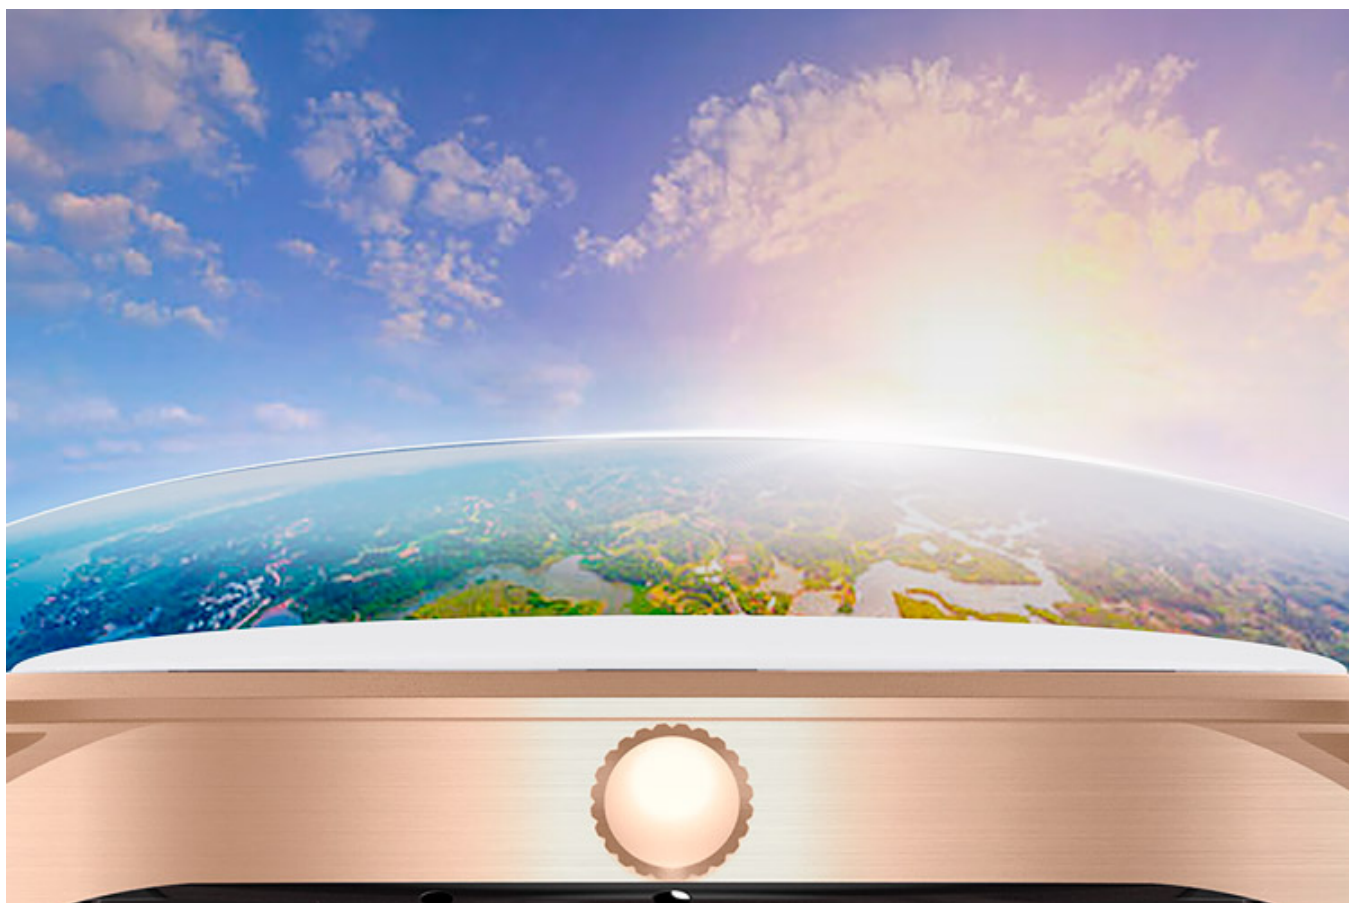

## Opis

**Kolorowy wyświetlacz**

**Stabilne połączenie Bluetooth**

**Stylowy odtwarzacz muzyki**

## **Wysoka jakość wyświetlania**

Zegarek LORA został wyposażony w kolorowy wyświetlacz Semi-Amoled, który zdumiewa swoją krystaliczną przejrzystością, a klasy dodaje mu zastosowane w nim zakrzywione szkło 3D.

### **Trwałość połączona ze stylem**

Trwała aluminiowa obudowa pozwoli Ci nie martwić się o jej zużycie w trakcie codziennego używania. Wspaniały wygląd sprawia, że zegarek jest imponującym i eleganckim dodatkiem zarówno do codziennego, jak i oficjalnego stroju.

## **Stabilność połączenia**

Zegarek LORA oferuje stabilne, wysokiej jakości rozmowy telefoniczne dzięki wbudowanemu czipowi 2 w 1 i modułowi Bluetooth w wersji 5.2.