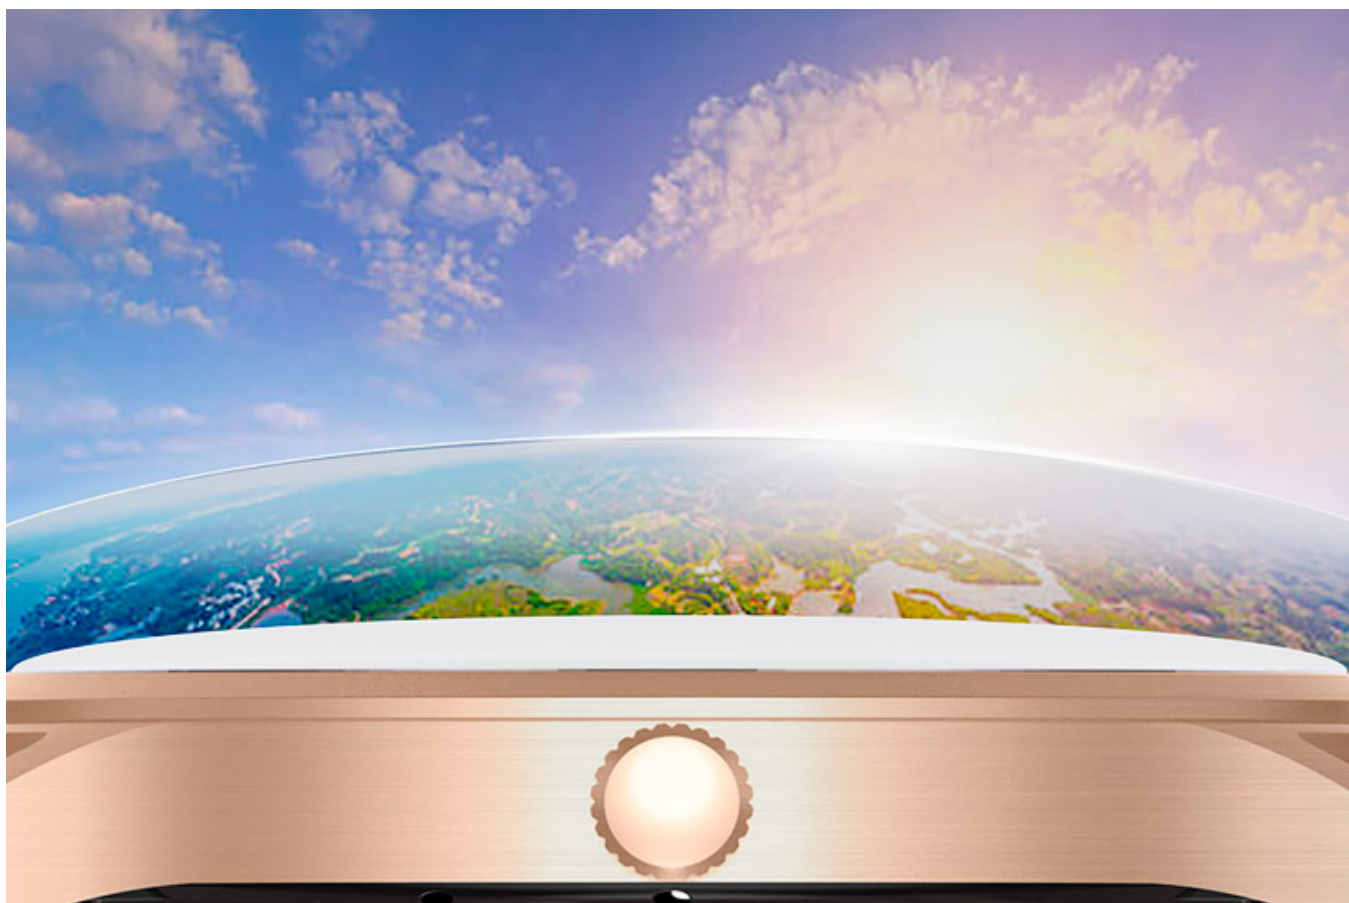

Smartwatch KIESLECT Lora Pink

Marka:
KIESLECT

Kod produktu:
KIESLECT-LORA-P

Kod EAN:
6974377570227

Opis

Kolorowy wyświetlacz

Stabilne połączenie Bluetooth

Stylowy odtwarzacz muzyki

Wysoka jakość wyświetlania

Zegarek LORA został wyposażony w kolorowy wyświetlacz Semi-Amoled, który zdumiewa swoją krystaliczną przejrzystością, a klasy dodaje mu zastosowane w nim zakrzywione szkło 3D.

Trwałość połączona ze stylem

Trwała aluminiowa obudowa pozwoli Ci nie martwić się o jej zużycie w trakcie codziennego używania. Wspaniały wygląd sprawia, że zegarek jest imponującym i eleganckim dodatkiem zarówno do codziennego, jak i oficjalnego stroju.

Stabilność połączenia

Zegarek LORA oferuje stabilne, wysokiej jakości rozmowy telefoniczne dzięki wbudowanemu chipowi 2 w 1 i modułowi Bluetooth w wersji 5.2.

Bądź zawsze w kontakcie

Kiesleć LORA został wyposażony w mikrofon i głośnik, dzięki czemu możesz odbierać połączenia telefoniczne w sytuacjach kiedy nie możesz mieć telefonu w dłoni.