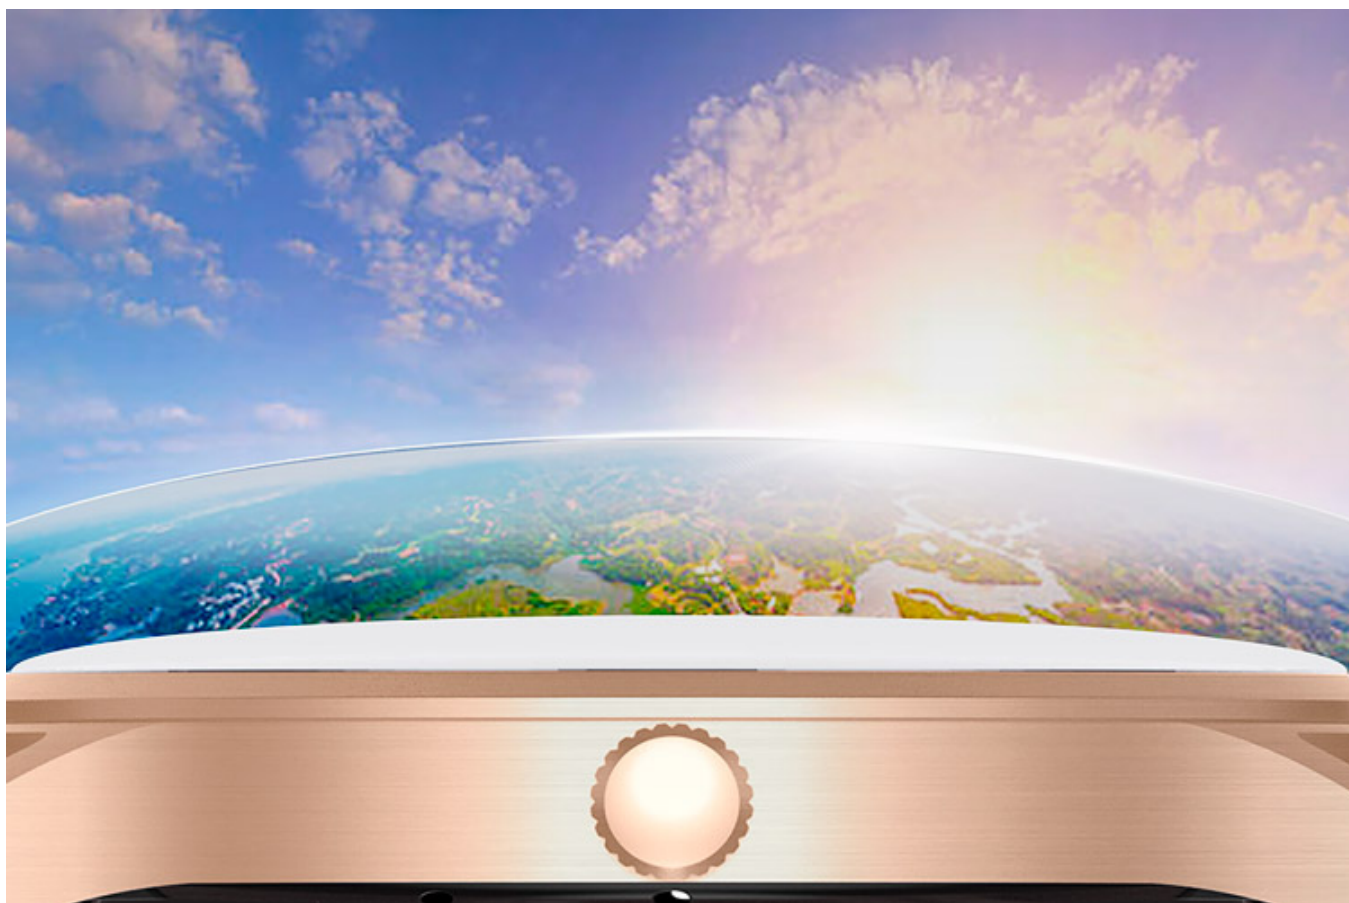

Smartwatch KIESLECT Lora Pink

Marka:
KIESLECT

Kod produktu:
KIESLECT-LORA-P

Kod EAN:
6974377570227

Opis

Kolorowy wyświetlacz

Stabilne połączenie Bluetooth

Stylowy odtwarzacz muzyki

Wysoka jakość wyświetlania

Zegarek LORA został wyposażony w kolorowy wyświetlacz Semi-Amoled, który zdumiewa swoją krystaliczną przejrzystością, a klasy dodaje mu zastosowane w nim zakrzywione szkło 3D.

Trwałość połączona ze stylem

Trwała aluminiowa obudowa pozwoli Ci nie martwić się o jej zużycie w trakcie codziennego używania. Wspaniały wygląd sprawia, że zegarek jest imponującym i eleganckim dodatkiem zarówno do codziennego, jak i oficjalnego stroju.

Stabilność połączenia

Zegarek LORA oferuje stabilne, wysokiej jakości rozmowy telefoniczne dzięki wbudowanemu czipowi 2 w 1 i modułowi Bluetooth w wersji 5.2.

Bądź zawsze w kontakcie

Kiesleć LORA został wyposażony w mikrofon i głośnik, dzięki czemu możesz odbierać połączenia telefoniczne w sytuacjach kiedy nie możesz mieć telefonu w dłoni.