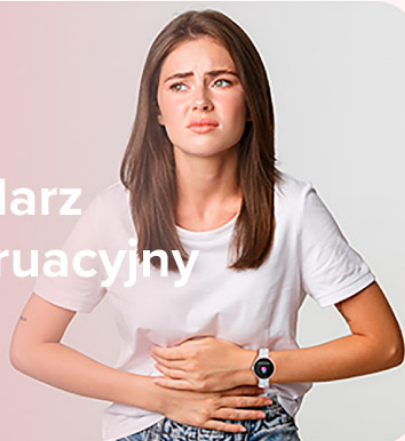

Wysoka jakość wyświetlania

Zegarek LORA został wyposażony w kolorowy wyświetlacz Semi-Amoled, który zdumiewa swoją krystaliczną przejrzystością, a klasy dodaje mu zastosowane w nim zakrzywione szkło 3D.

Połącz zegarek z telefonem przez Bluetooth, a już nigdy nie przegapisz ważnych nadchodzących połączeń.

Odtwarzacz muzyki na wyciągnięcie ręki

Zegarek LORA może służyć nie tylko do obsługi muzyki odtwarzanej na połączonym telefonie, ale również do słuchania jej bezpośrednio z zegarka.

70 trybów sportowych

Bateria:
5 dni

IP68

Tarcza z własnym zdjęciem

Kalendarz menstruacyjny

Monitor pracy serca

Zabłyśnij w towarzystwie

Jeśli należysz do grona kobiet lubiących błyskotki, nie przejdziesz obojętnie obok zegarka LORA. Jego pasek, mieniący się tysiącami drobinek sprawi, że zapagniesz przyozdobić nim swój nadgarstek i już nigdy nie zostaniesz niezauważona w tłumie!

Dopasowany do Ciebie

LORA posiada wymienne paski, dzięki którym możesz w łatwy sposób dopasować zegarek do swojej stylizacji!
Zmieniaj wygląd zegarka kiedy masz na to ochotę i nie daj się monotonii!

Opis techniczny