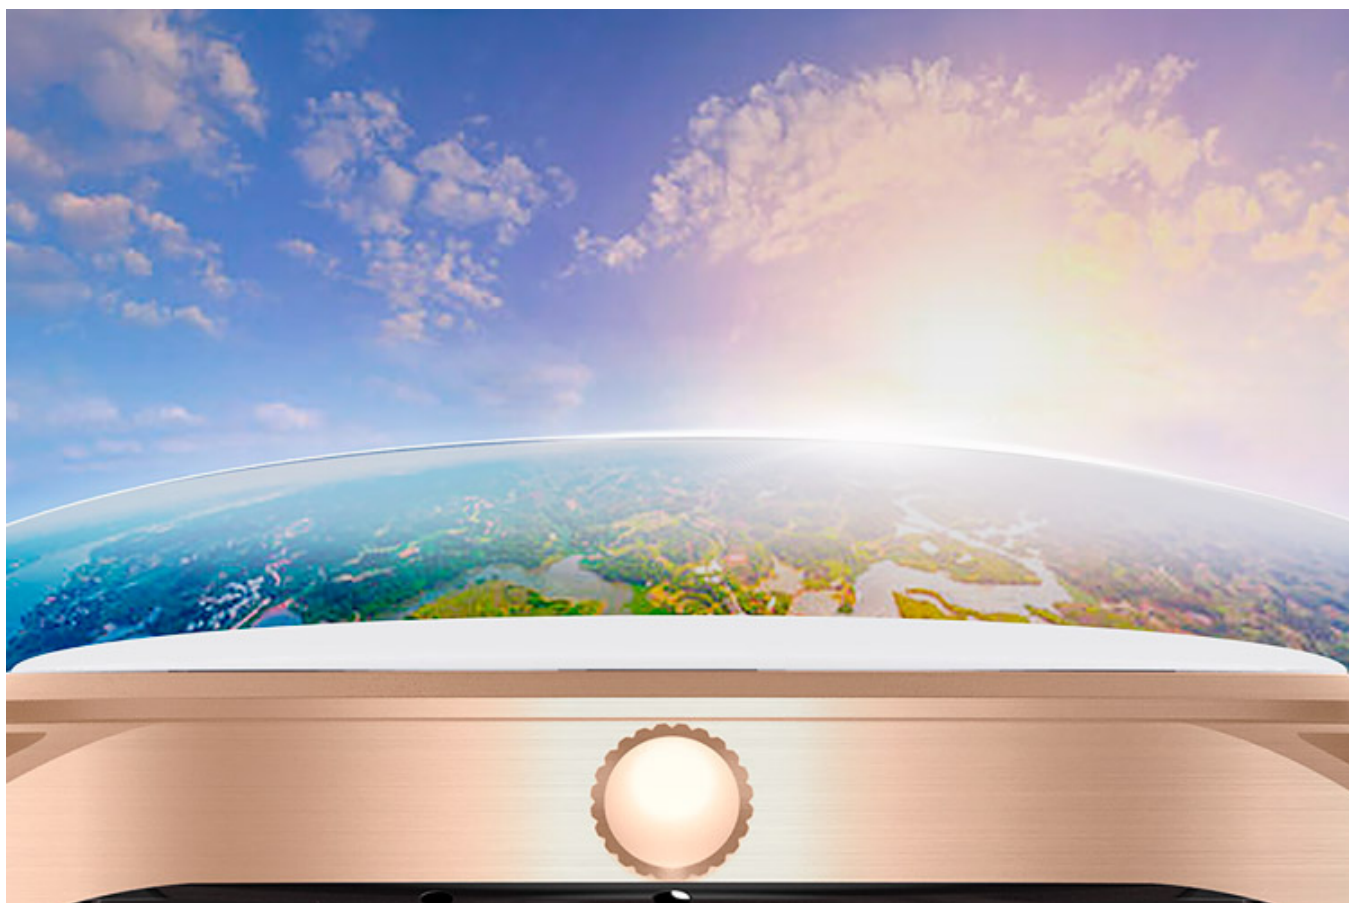

Smartwatch KIESLECT Lora Gold

Marka:
KIESLECT

Kod produktu:
KIESLECT-LORA-G

Kod EAN:
6974377570234

Opis

Kolorowy wyświetlacz

Stabilne połączenie Bluetooth

Stylowy odtwarzacz muzyki

Wysoka jakość wyświetlania

Zegarek LORA został wyposażony w kolorowy wyświetlacz Semi-Amoled, który zdumiewa swoją krystaliczną przejrzystością, a klasy dodaje mu zastosowane w nim zakrzywione szkło 3D.

Trwałość połączona ze stylem

Trwała aluminiowa obudowa pozwoli Ci nie martwić się o jej zużycie w trakcie codziennego używania. Wspaniały wygląd sprawia, że zegarek jest imponującym i eleganckim dodatkiem zarówno do codziennego, jak i oficjalnego stroju.

Stabilność połączenia

Zegarek LORA oferuje stabilne, wysokiej jakości rozmowy telefoniczne dzięki wbudowanemu czipowi 2 w 1 i modułowi Bluetooth w wersji 5.2.

Bądź zawsze w kontakcie

Kiesleć LORA został wyposażony w mikrofon i głośnik, dzięki czemu możesz odbierać połączenia telefoniczne w sytuacjach kiedy nie możesz mieć telefonu w dłoni.