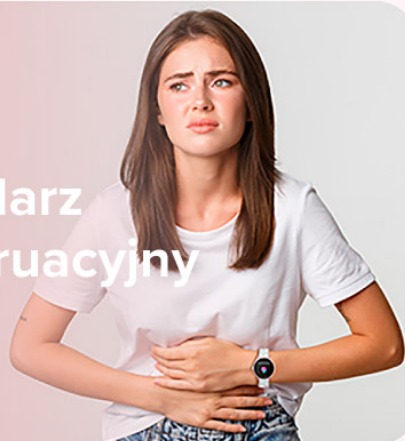

## **Odtwarzacz muzyki na wyciągnięcie ręki**

Zegarek LORA może służyć nie tylko do obsługi muzyki odtwarzanej na połączonym telefonie, ale również do słuchania jej bezpośrednio z zegarka.

70 trybów sportowych

Bateria:  
5 dni

IP68

Tarcza z własnym zdjęciem

Kalendarz menstruacyjny

Monitor pracy serca

## Zabłyśnij w towarzystwie

Jeśli należysz do grona kobiet lubiących błyskotki, nie przejdziesz obojętnie obok zegarka LORA. Jego pasek, mieniący się tysiącami drobinek sprawi, że zapagniesz przyozdobić nim swój nadgarstek i już nigdy nie zostaniesz niezauważona w tłumie!