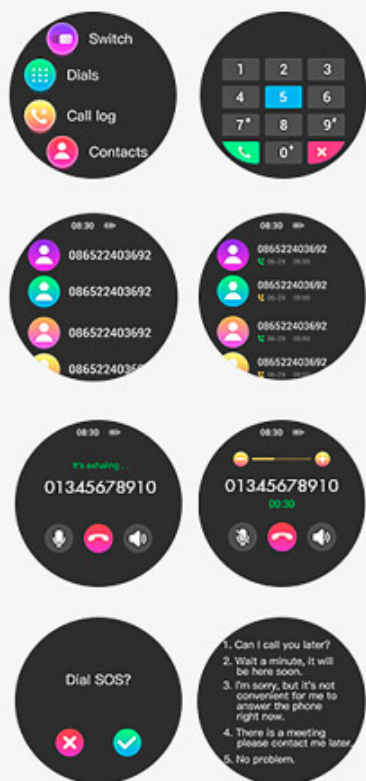

Bądź zawsze w kontakcie

Kiesleć LORA został wyposażony w mikrofon i głośnik, dzięki czemu możesz odbierać połączenia telefoniczne w sytuacjach kiedy nie możesz mieć telefonu w dłoni.

Połącz zegarek z telefonem przez Bluetooth, a już nigdy nie przegapisz ważnych nadchodzących połączeń.