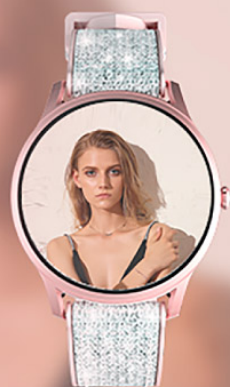

Tarcza z własnym zdjęciem