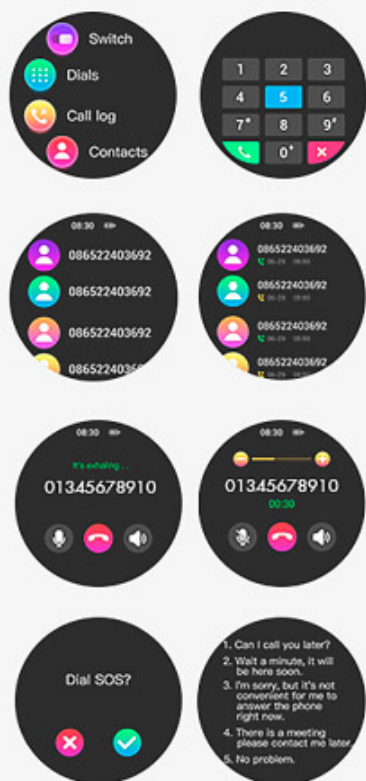

## Opis

**Kolorowy wyświetlacz**

**Stabilne połączenie Bluetooth**

**Stylowy odtwarzacz muzyki**

## **Wysoka jakość wyświetlania**

Zegarek LORA został wyposażony w kolorowy wyświetlacz Semi-Amoled, który zdumiewa swoją krystaliczną przejrzystością, a klasy dodaje mu zastosowane w nim zakrzywione szkło 3D.

## **Stabilność połączenia**

Zegarek LORA oferuje stabilne, wysokiej jakości rozmowy telefoniczne dzięki wbudowanemu chipowi 2 w 1 i modułowi Bluetooth w wersji 5.2.

## **Bądź zawsze w kontakcie**

Kiesleć LORA został wyposażony w mikrofon i głośnik, dzięki czemu możesz odbierać połączenia telefoniczne w sytuacjach kiedy nie możesz mieć telefonu w dłoni.

Połącz zegarek z telefonem przez Bluetooth, a już nigdy nie przegapisz ważnych nadchodzących połączeń.