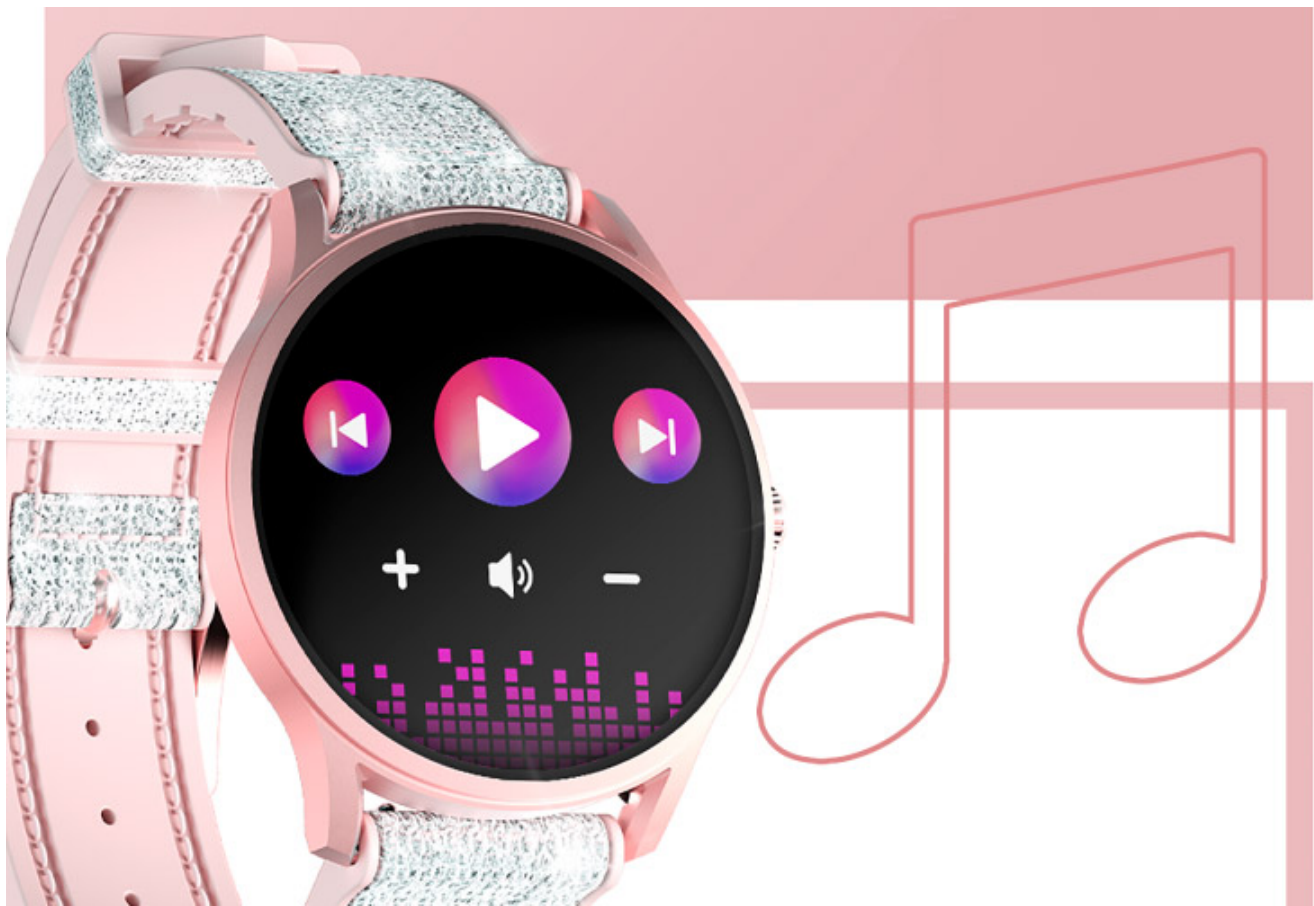

Wysoka jakość wyświetlania

Zegarek LORA został wyposażony w kolorowy wyświetlacz Semi-Amoled, który zdumiewa swoją krystaliczną przejrzystością, a klasy dodaje mu zastosowane w nim zakrzywione szkło 3D.

Stabilność połączenia

Zegarek LORA oferuje stabilne, wysokiej jakości rozmowy telefoniczne dzięki wbudowanemu czipowi 2 w 1 i modułowi Bluetooth w wersji 5.2.

Bądź zawsze w kontakcie

Kiesleć LORA został wyposażony w mikrofon i głośnik, dzięki czemu możesz odbierać połączenia telefoniczne w sytuacjach kiedy nie możesz mieć telefonu w dłoni.

Połącz zegarek z telefonem przez Bluetooth, a już nigdy nie przegapisz ważnych nadchodzących połączeń.

Odtwarzacz muzyki na wyciągnięcie ręki

Zegarek LORA może służyć nie tylko do obsługi muzyki odtwarzanej na połączonym telefonie, ale również do słuchania jej bezpośrednio z zegarka.

70 trybów sportowych

Bateria:
5 dni

IP68

Tarcza z własnym zdjęciem

Kalendarz menstruacyjny

Monitor pracy serca

Zabłyśnij w towarzystwie

Jeśli należysz do grona kobiet lubiących błyskotki, nie przejdziesz obojętnie obok zegarka LORA. Jego pasek, mieniący się tysiącami drobinek sprawi, że zapagniesz przyozdobić nim swój nadgarstek i już nigdy nie zostaniesz niezauważona w tłumie!