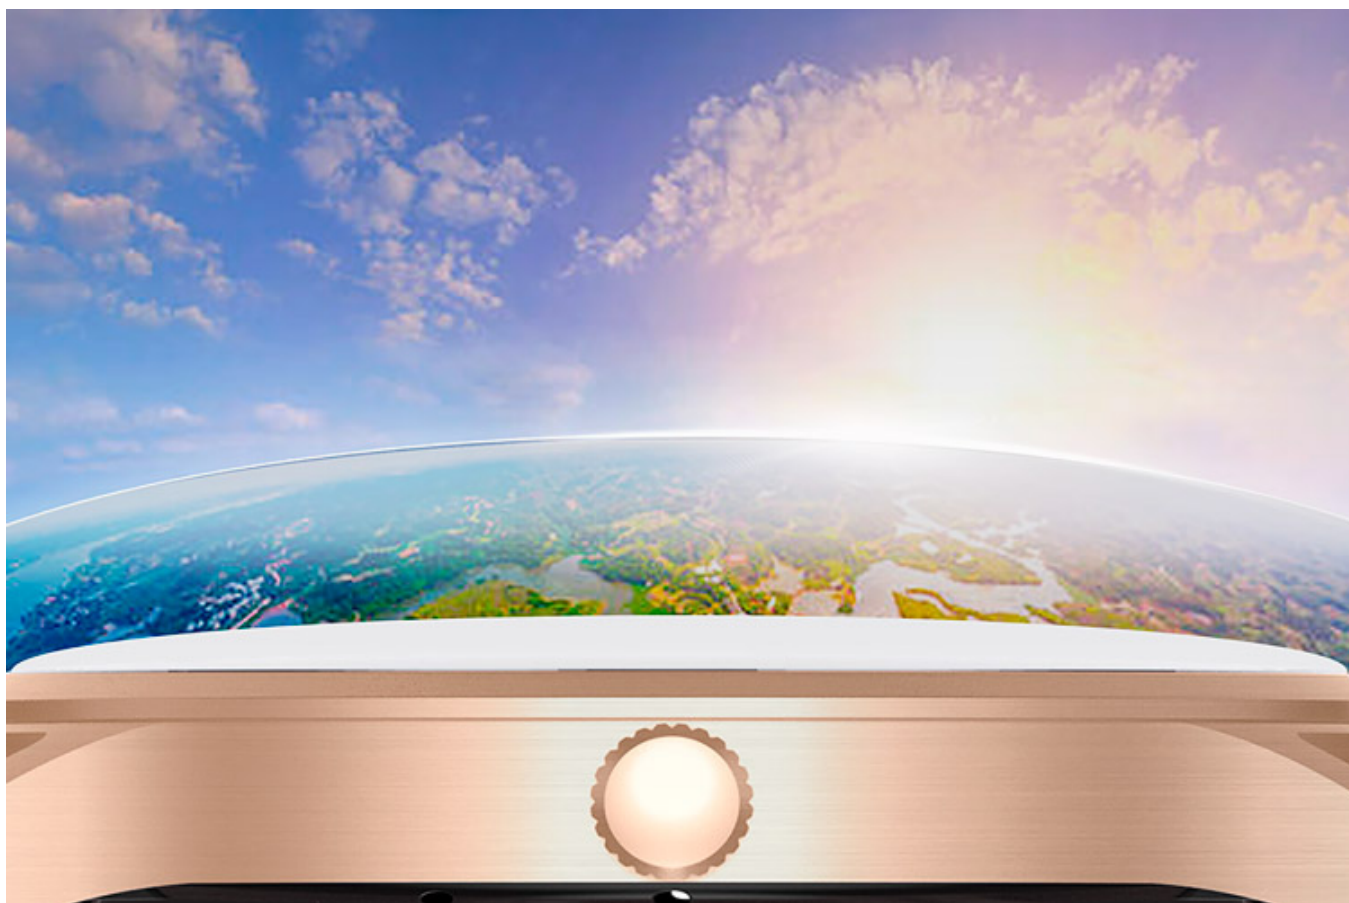

## Opis

**Kolorowy wyświetlacz**

**Stabilne połączenie Bluetooth**

**Stylowy odtwarzacz muzyki**

## **Wysoka jakość wyświetlania**

Zegarek LORA został wyposażony w kolorowy wyświetlacz Semi-Amoled, który zdumiewa swoją krystaliczną przejrzystością, a klasy dodaje mu zastosowane w nim zakrzywione szkło 3D.

### **Trwałość połączona ze stylem**

Trwała aluminiowa obudowa pozwoli Ci nie martwić się o jej zużycie w trakcie codziennego używania. Wspaniały wygląd sprawia, że zegarek jest imponującym i eleganckim dodatkiem zarówno do codziennego, jak i oficjalnego stroju.

## **Stabilność połączenia**

Zegarek LORA oferuje stabilne, wysokiej jakości rozmowy telefoniczne dzięki wbudowanemu chipowi 2 w 1 i modułowi Bluetooth w wersji 5.2.