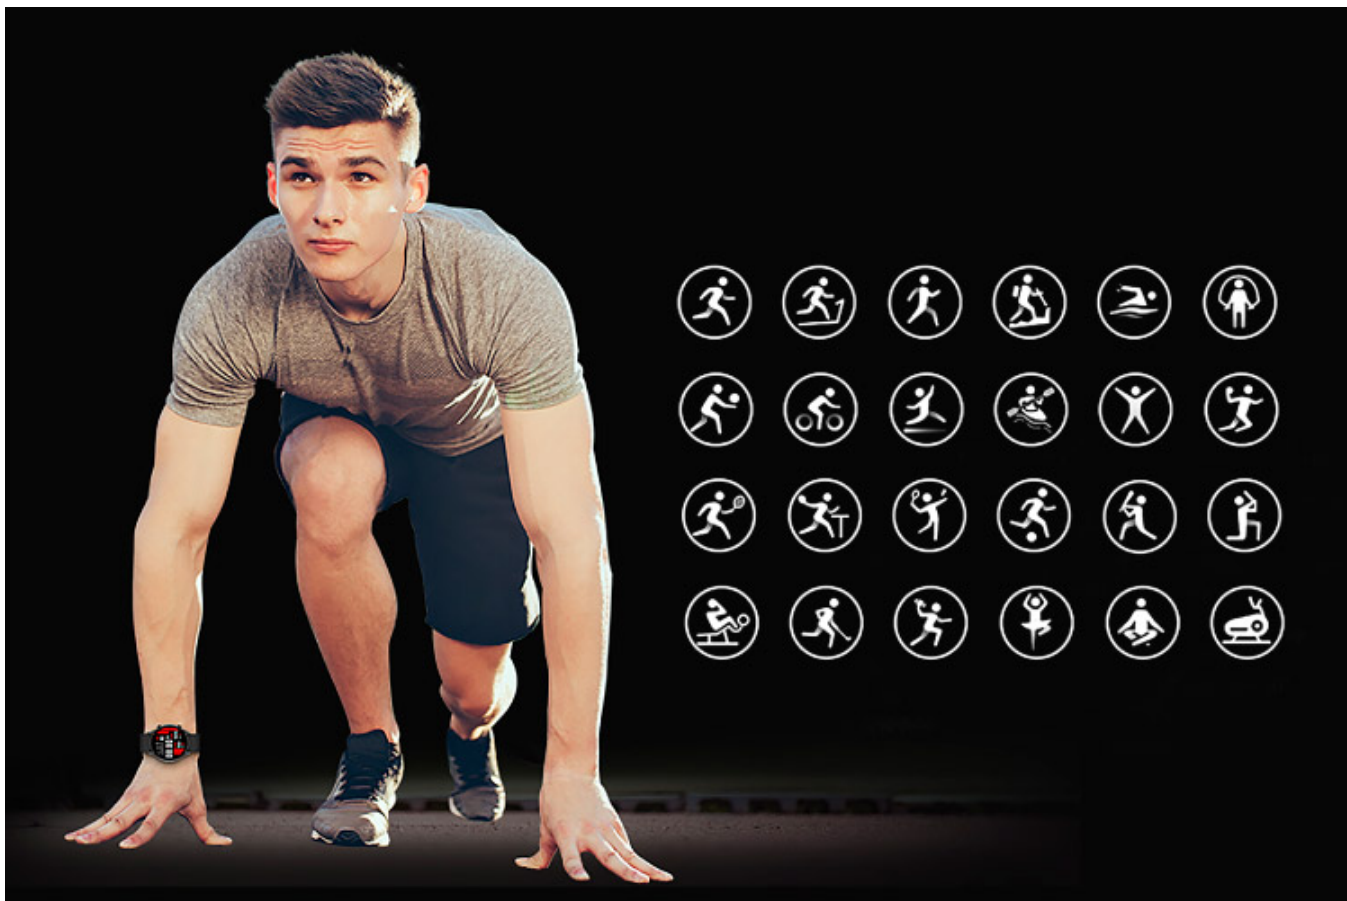

Dzięki wykorzystaniu pojedynczego chipa, pobór energii w zegarku jest o 30% mniejszy, niż w produktach z podwójnym chipem. To rozwiązanie zapewnia szybkie działanie połączone z długą pracą na jednym ładowaniu.

Uwolnij swoje dłonie

Kieslect KR został wyposażony w wodoodporny mikrofon i głośnik, dzięki czemu możesz odbierać połączenia telefoniczne w sytuacjach, kiedy nie możesz mieć telefonu w dłoni. Połącz zegarek z telefonem przez Bluetooth, a już nigdy nie przegapisz ważnych nadchodzących połączeń.

Odtwarzacz muzyki na wyciągnięcie ręki

Zegarek KR może służyć nie tylko do obsługi muzyki odtwarzanej na połączonym telefonie, ale również do słuchania jej bezpośrednio z zegarka.

70 trybów sportowych

Utrzymuj swoje zdrowie i kondycję fizyczną na dobrym poziomie dzięki trybom sportowym zegarka KR. Spośród 70 trybów można wyróżnić m.in.: bieganie, kolarstwo, pływanie, taniec, badminton, tenis, hokej, koszykówkę, piłkę nożną, gimnastykę i wiele innych.

Klasa odporności IP68

Zegarek KR posiada wodoodporność na poziomie IP68, co pozwoli Ci nie martwić się o jego stan podczas mycia rąk, niespodziewanego deszczu czy nawet pływania.

1.32" Semi-Amoled

Większy, wyraźniejszy wyświetlacz Semi-Amoled o przekątnej 1,32 cala zapewnia wierne oddanie kolorów i płynną pracę, co wpływa na lepsze wrażenia podczas korzystania z niego.