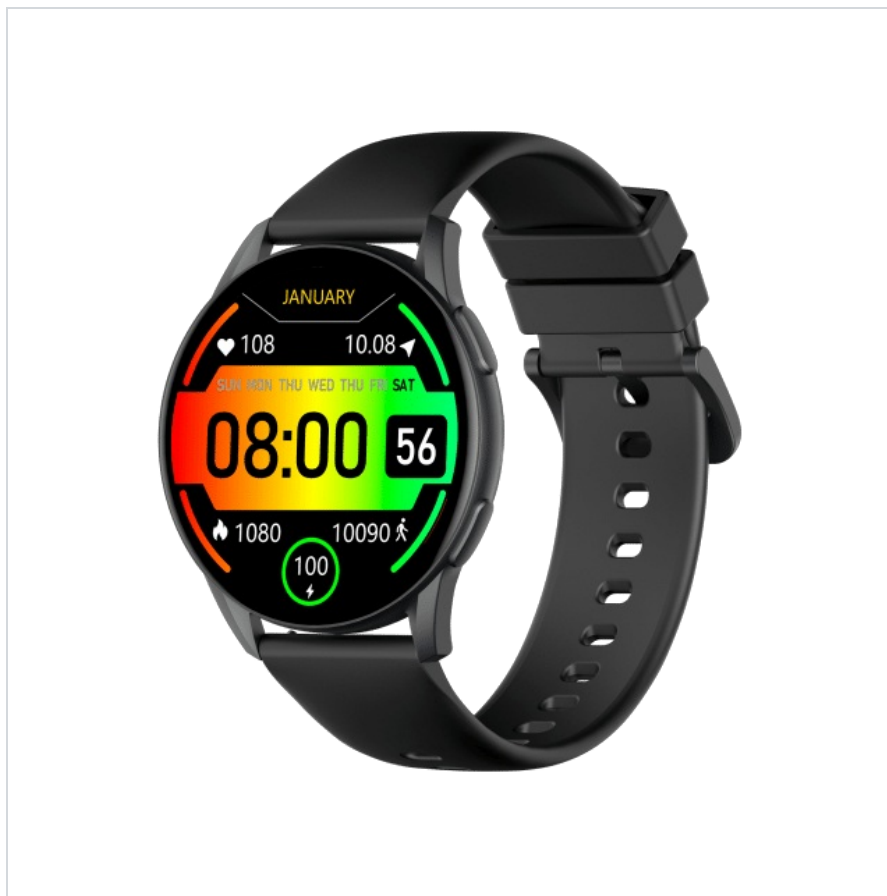

# Smartwatch KIESLECT K11

**Marka:**  
KIESLECT  
**Kod produktu:**  
KIESLECT-K11  
**Kod EAN:**  
6974377570173

## Opis techniczny

Klasa odporności: IP68

Wyświetlacz: 1,39" AMOLED (454x454 px), dotykowy

Wyświetlacz Always-On: Tak

Bluetooth: 5.0 BLE

Kompatybilność: iOS 9.0 (lub nowszy), Android 5 (lub nowszy)

Czujniki: Akcelerometr, żyroskop, czujnik tętna

20 trybów sportowych

Funkcje: Monitor snu, krokomierz, licznik spalonych kalorii, pomiar natlenienia krwi, zarządzanie połączeniami, zarządzanie muzyką, powiadomienia z telefonu, budzik, alert bezczynności, stoper, minutnik, pogoda

Bateria: 330 mAh

Czas pracy: do 5-7 dni (do 40 dni w trybie stand by)

Zasilanie: 3,7 V

Czas ładowania: około 2 godziny

Wymiary: 45,7 x 10,7 mm

Szerokość paska: 22 mm