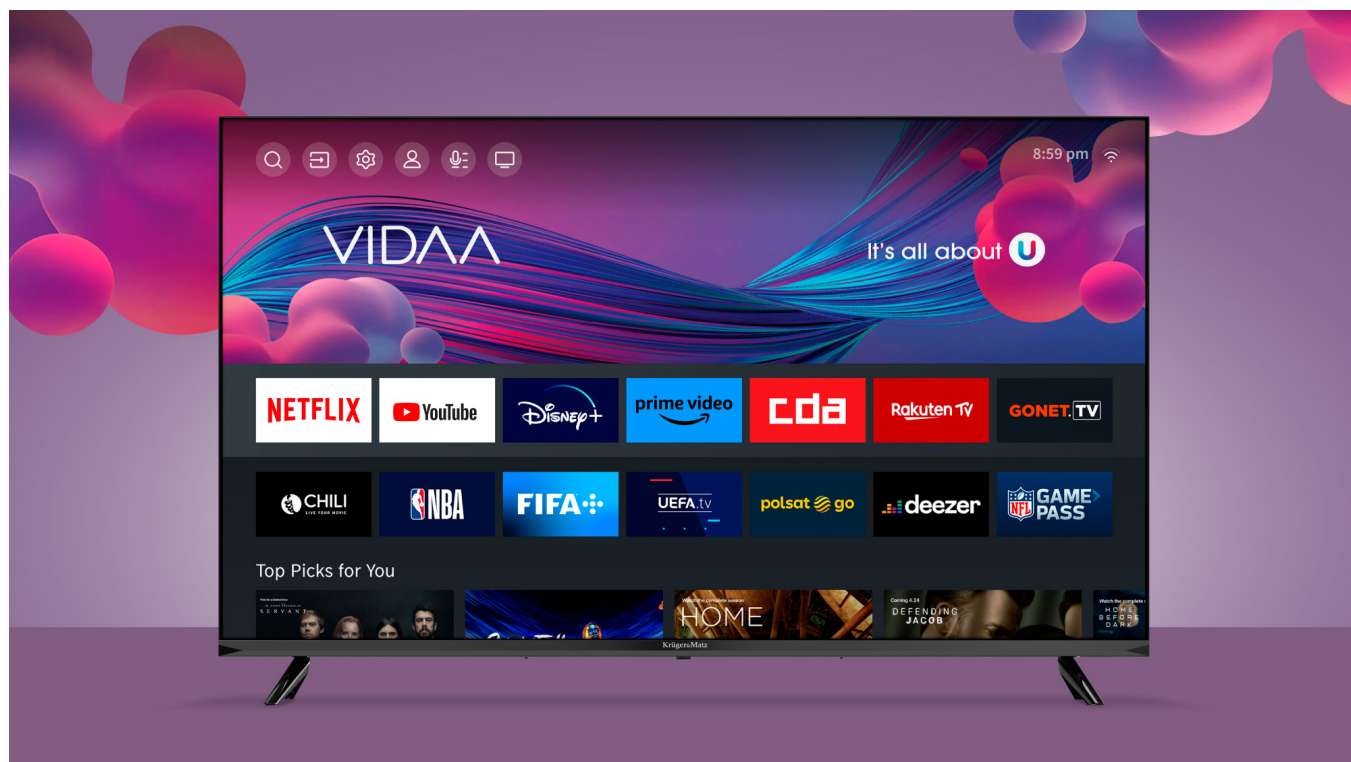

Telewizor Krüger&Matz 43" FHD smart DVB-T2/S2 H265 Hevc

Krüger&Matz

Marka:
Krüger&Matz

Kod produktu:
KM0243FHD-V

Kod EAN:
5901890079891

Opis

Telewizor Kruger&Matz 43" FHD

Telewizory, w dzisiejszych czasach pełnią nie tylko rolę urządzeń do oglądania ulubionych programów, ale stają się centralnym punktem domowej rozrywki. Z myślą o tym Kruger&Matz wprowadził do oferty nowoczesny telewizor smart TV z systemem VIDAA, który oferuje szeroką gamę funkcji i możliwości.

System VIDAA Smart TV

To, co wyróżnia telewizor smart tv Kruger&Matz KM0243FHD-V, to zastosowanie VIDAA, czyli jednego z najszybszych i najbardziej intuicyjnych systemów operacyjnych smart TV. Dzięki temu, zaraz po włączeniu telewizora Kruger&Matz masz dostęp do szerokiej gamy funkcji i rozrywki.

Dostęp do filmów i seriali

Telewizor Kruger&Matz KM0243FHD-V, dzięki systemowi VIDAA oferuje dostęp do najlepszych treści muzycznych, filmowych i sportowych, w tym popularnych platform takich jak: Netflix, YouTube, Disney Plus czy Amazon Prime Video. Ciesz się ulubionymi filmami i serialami w wysokiej jakości kiedy tylko chcesz.

Aplikacja mobilna

Bez względu na to, czy chcesz zmienić kanał w telewizorze czy dostosować ustawienia, masz to wszystko na wyciągnięcie ręki. Aplikacja VIDAA Smart Remote to inteligentne narzędzie, które umożliwia kontrolę telewizora za pomocą smartfona lub tabletu. Dzięki temu nie musisz korzystać z tradycyjnego pilota, aby zmieniać kanały, regulować głośność czy przeglądać menu. Możesz to robić bezpośrednio z wygodnej aplikacji na ekranie swojego mobilnego urządzenia.