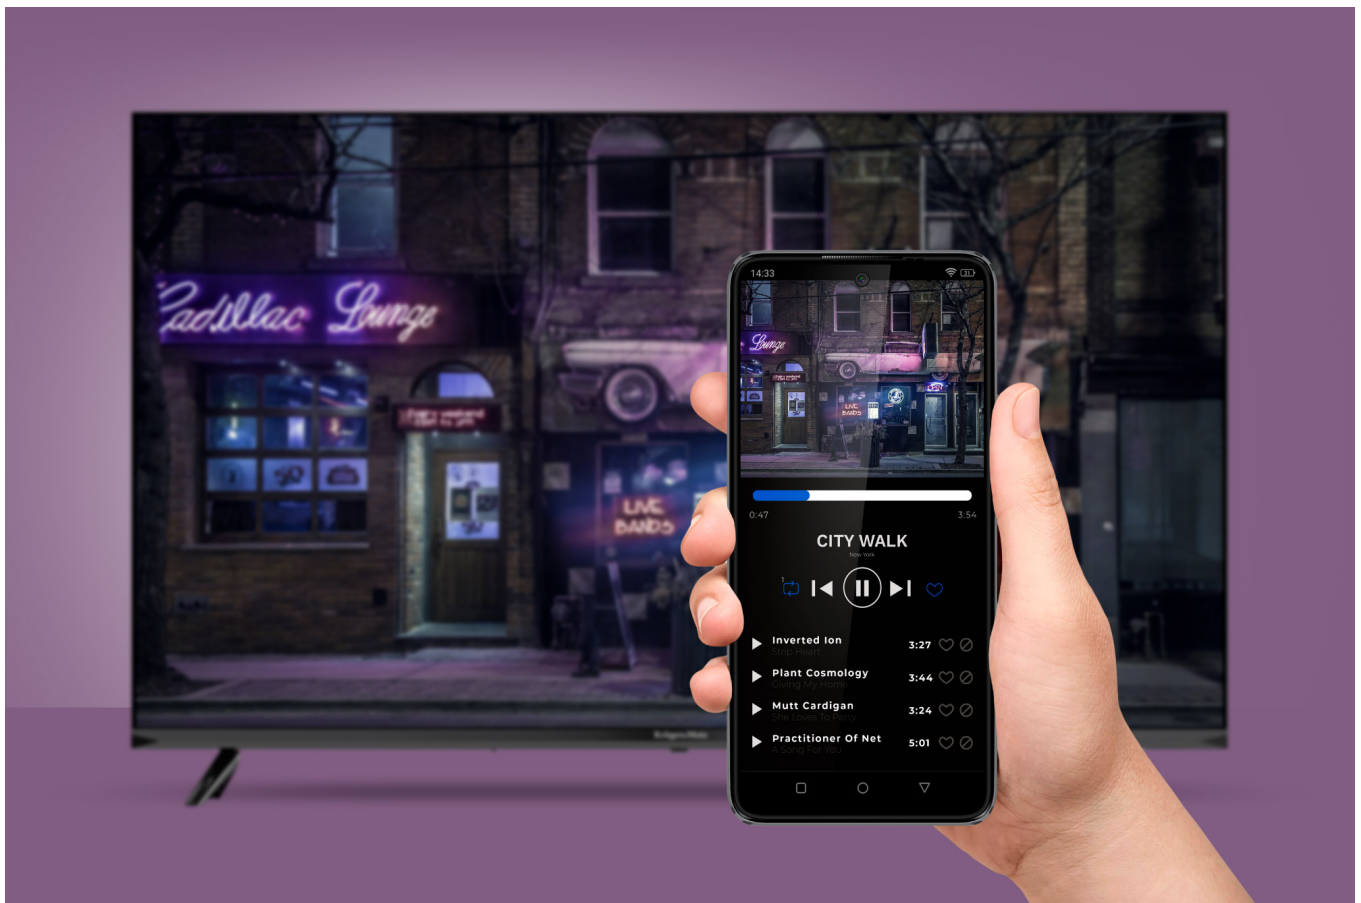

System VIDAA Smart TV

To, co wyróżnia telewizor smart tv Kruger&Matz KM0243FHD-V, to zastosowanie VIDAA, czyli jednego z najszybszych i najbardziej intuicyjnych systemów operacyjnych smart TV. Dzięki temu, zaraz po włączeniu telewizora Kruger&Matz masz dostęp do szerokiej gamy funkcji i rozrywki.

Dostęp do filmów i seriali

Telewizor Kruger&Matz KM0243FHD-V, dzięki systemowi VIDAA oferuje dostęp do najlepszych treści muzycznych, filmowych i sportowych, w tym popularnych platform takich jak: Netflix, YouTube, Disney Plus czy Amazon Prime Video. Ciesz się ulubionymi filmami i serialami w wysokiej jakości kiedy tylko chcesz.

Aplikacja mobilna

Bez względu na to, czy chcesz zmienić kanał w telewizorze czy dostosować ustawienia, masz to wszystko na wyciągnięcie ręki. Aplikacja VIDAA Smart Remote to inteligentne narzędzie, które umożliwia kontrolę telewizora za pomocą smartfona lub tabletu. Dzięki temu nie musisz korzystać z tradycyjnego pilota, aby zmieniać kanały, regulować głośność czy przeglądać menu. Możesz to robić bezpośrednio z wygodnej aplikacji na ekranie swojego mobilnego urządzenia.

Na dużym ekranie

Zastanawiasz się jak połączyć telefon z TV? Nic prostszego! Zwłaszcza jeśli posiadasz 43-calowy telewizor ze smart TV Kruger&Matz. Urządzenie zostało wyposażone w funkcję Wi-Fi display, która pozwala na bezprzewodowe strumieniowanie treści z urządzenia mobilnego wprost na ekran telewizora.