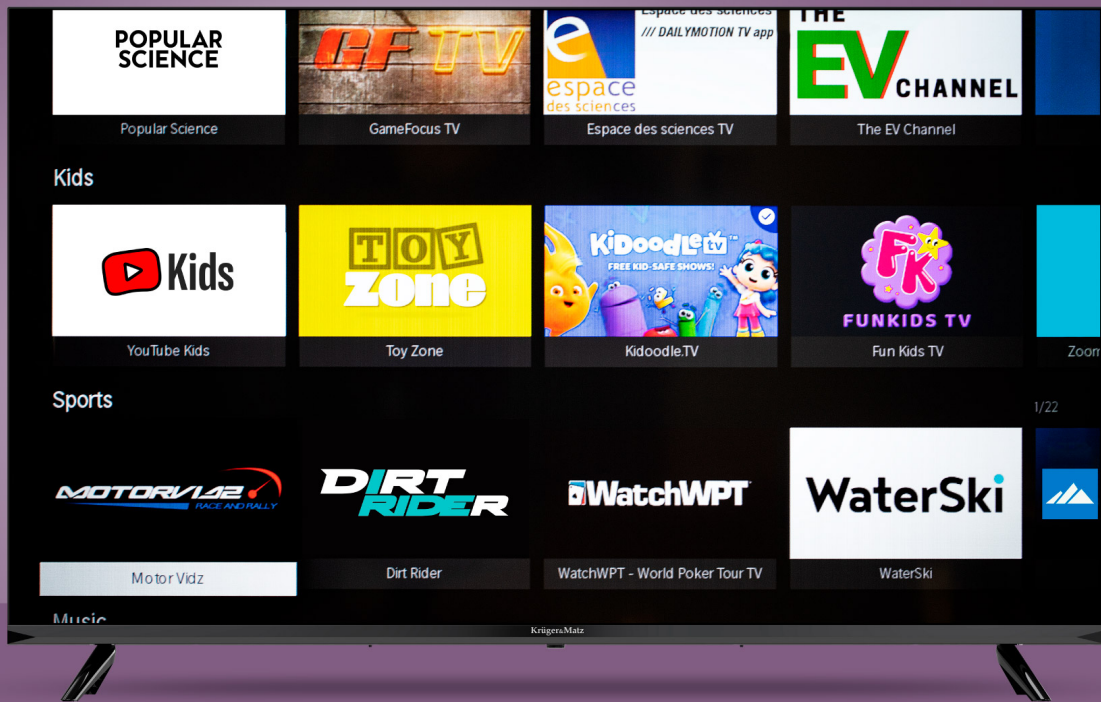

Telewizor Krüger&Matz 43" FHD smart DVB-T2/S2 H265 Hevc

Krüger&Matz

Marka:
Krüger&Matz

Kod produktu:
KM0243FHD-V

Kod EAN:
5901890079891

Opis

Telewizor Kruger&Matz 43" FHD

Telewizory, w dzisiejszych czasach pełnią nie tylko rolę urządzeń do oglądania ulubionych programów, ale stają się centralnym punktem domowej rozrywki. Z myślą o tym Kruger&Matz wprowadził do oferty nowoczesny telewizor smart TV z systemem VIDAA, który oferuje szeroką gamę funkcji i możliwości.

System VIDAA Smart TV

To, co wyróżnia telewizor smart tv Kruger&Matz KM0243FHD-V, to zastosowanie VIDAA, czyli jednego z najszybszych i najbardziej intuicyjnych systemów operacyjnych smart TV. Dzięki temu, zaraz po włączeniu telewizora Kruger&Matz masz dostęp do szerokiej gamy funkcji i rozrywki.

Dostęp do filmów i seriali

Telewizor Kruger&Matz KM0243FHD-V, dzięki systemowi VIDAA oferuje dostęp do najlepszych treści muzycznych, filmowych i sportowych, w tym popularnych platform takich jak: Netflix, YouTube, Disney Plus czy Amazon Prime Video. Ciesz się ulubionymi filmami i serialami w wysokiej jakości kiedy tylko chcesz.

Aplikacja mobilna

Bez względu na to, czy chcesz zmienić kanał w telewizorze czy dostosować ustawienia, masz to wszystko na wyciągnięcie ręki. Aplikacja VIDAA Smart Remote to inteligentne narzędzie, które umożliwia kontrolę telewizora za pomocą smartfona lub tabletu. Dzięki temu nie musisz korzystać z tradycyjnego pilota, aby zmieniać kanały, regulować głośność czy przeglądać menu. Możesz to robić bezpośrednio z wygodnej aplikacji na ekranie swojego mobilnego urządzenia.