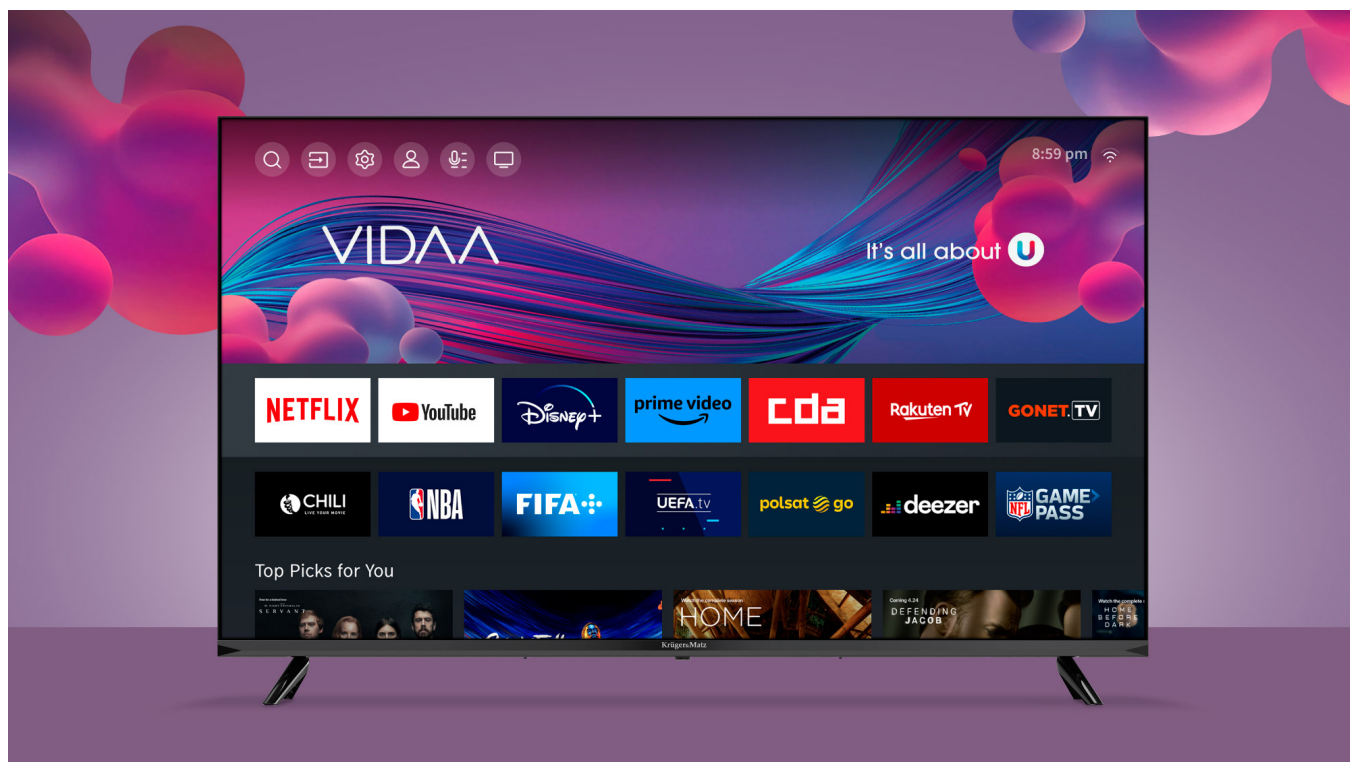

Telewizory, w dzisiejszych czasach pełnią nie tylko rolę urządzeń do oglądania ulubionych programów, ale stają się centralnym punktem domowej rozrywki. Z myślą o tym Kruger&Matz wprowadził do oferty nowoczesny telewizor smart TV z systemem VIDAA, który oferuje szeroką gamę funkcji i możliwości.

System VIDAA Smart TV

To, co wyróżnia telewizor smart tv Kruger&Matz KM0243FHD-V, to zastosowanie VIDAA, czyli jednego z najszybszych i najbardziej intuicyjnych systemów operacyjnych smart TV. Dzięki temu, zaraz po włączeniu telewizora Kruger&Matz masz dostęp do szerokiej gamy funkcji i rozrywki.

Dostęp do filmów i seriali

Telewizor Kruger&Matz KM0243FHD-V, dzięki systemowi VIDAA oferuje dostęp do najlepszych treści muzycznych, filmowych i sportowych, w tym popularnych platform takich jak: Netflix, YouTube, Disney Plus czy Amazon Prime Video. Ciesz się ulubionymi filmami i serialami w wysokiej jakości kiedy tylko chcesz.

Aplikacja mobilna

Bez względu na to, czy chcesz zmienić kanał w telewizorze czy dostosować ustawienia, masz to wszystko na wyciągnięcie ręki. Aplikacja VIDAA Smart Remote to inteligentne narzędzie, które umożliwia kontrolę telewizora za pomocą smartfona lub tabletu. Dzięki temu nie musisz korzystać z tradycyjnego pilota, aby zmieniać kanały, regulować głośność czy przeglądać menu. Możesz to robić bezpośrednio z wygodnej aplikacji na ekranie swojego mobilnego urządzenia.