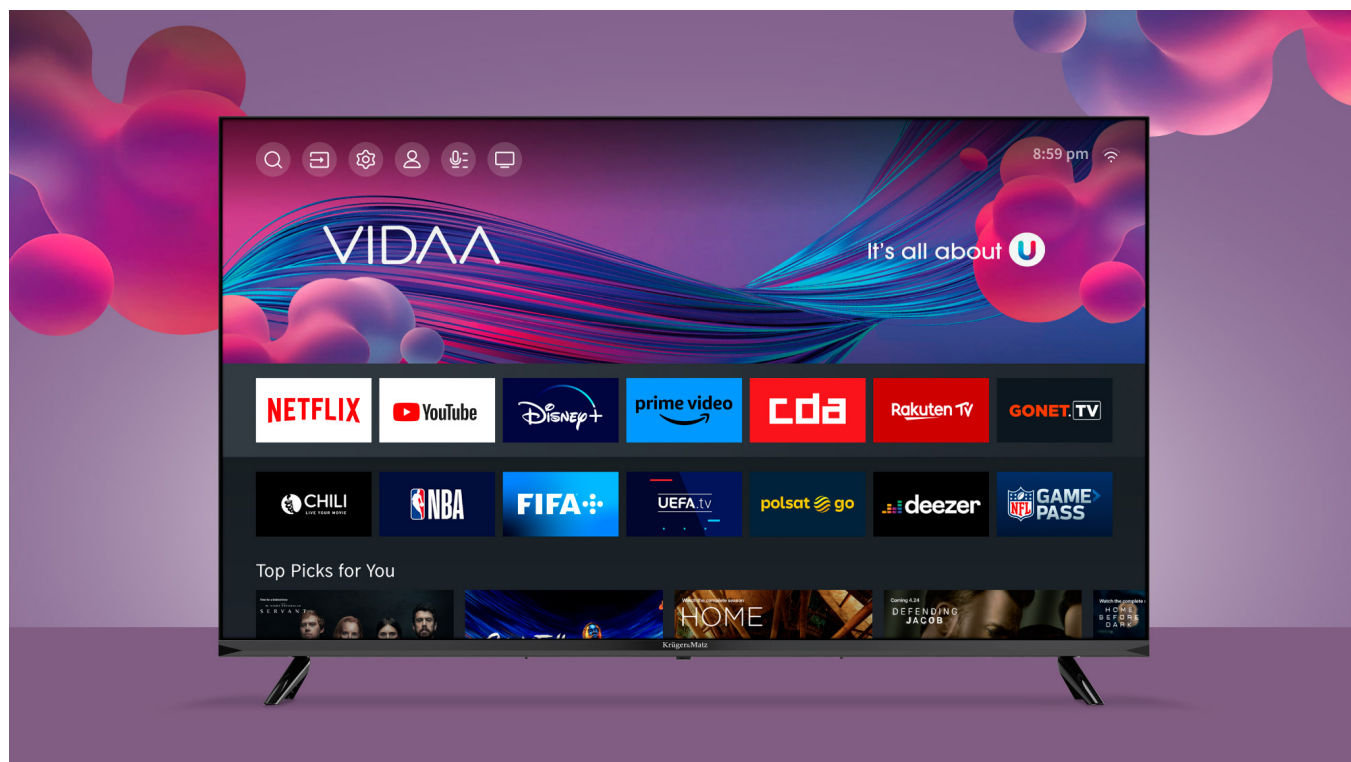

## Telewizor Krüger&Matz 43" FHD smart DVB-T2/S2 H265 Hevc

**Krüger&Matz**

**Marka:**  
Krüger&Matz

**Producent:**  
LECHPOL ELECTRONICS  
LESZEK Spółka  
komandytowa

**Kod produktu:**  
KM0243FHD-V

**Kod EAN:**  
5901890079891

## Telewizor Kruger&Matz 43" FHD

Telewizory, w dzisiejszych czasach pełnią nie tylko rolę urządzeń do oglądania ulubionych programów, ale stają się centralnym punktem domowej rozrywki. Z myślą o tym Kruger&Matz wprowadził do oferty nowoczesny telewizor smart TV z systemem VIDAA, który oferuje szeroką gamę funkcji i możliwości.

### System VIDAA Smart TV

To, co wyróżnia telewizor smart tv Kruger&Matz KM0243FHD-V, to zastosowanie VIDAA, czyli jednego z najszybszych i najbardziej intuicyjnych systemów operacyjnych smart TV. Dzięki temu, zaraz po włączeniu telewizora Kruger&Matz masz dostęp do szerokiej gamy funkcji i rozrywki.

## Aplikacja mobilna

Bez względu na to, czy chcesz zmienić kanał w telewizorze czy dostosować ustawienia, masz to wszystko na wyciągnięcie ręki. Aplikacja VIDAA Smart Remote to inteligentne narzędzie, które umożliwia kontrolę telewizora za pomocą smartfona lub tabletu. Dzięki temu nie musisz korzystać z tradycyjnego pilota, aby zmieniać kanały, regulować głośność czy przeglądać menu. Możesz to robić bezpośrednio z wygodnej aplikacji na ekranie swojego mobilnego urządzenia.