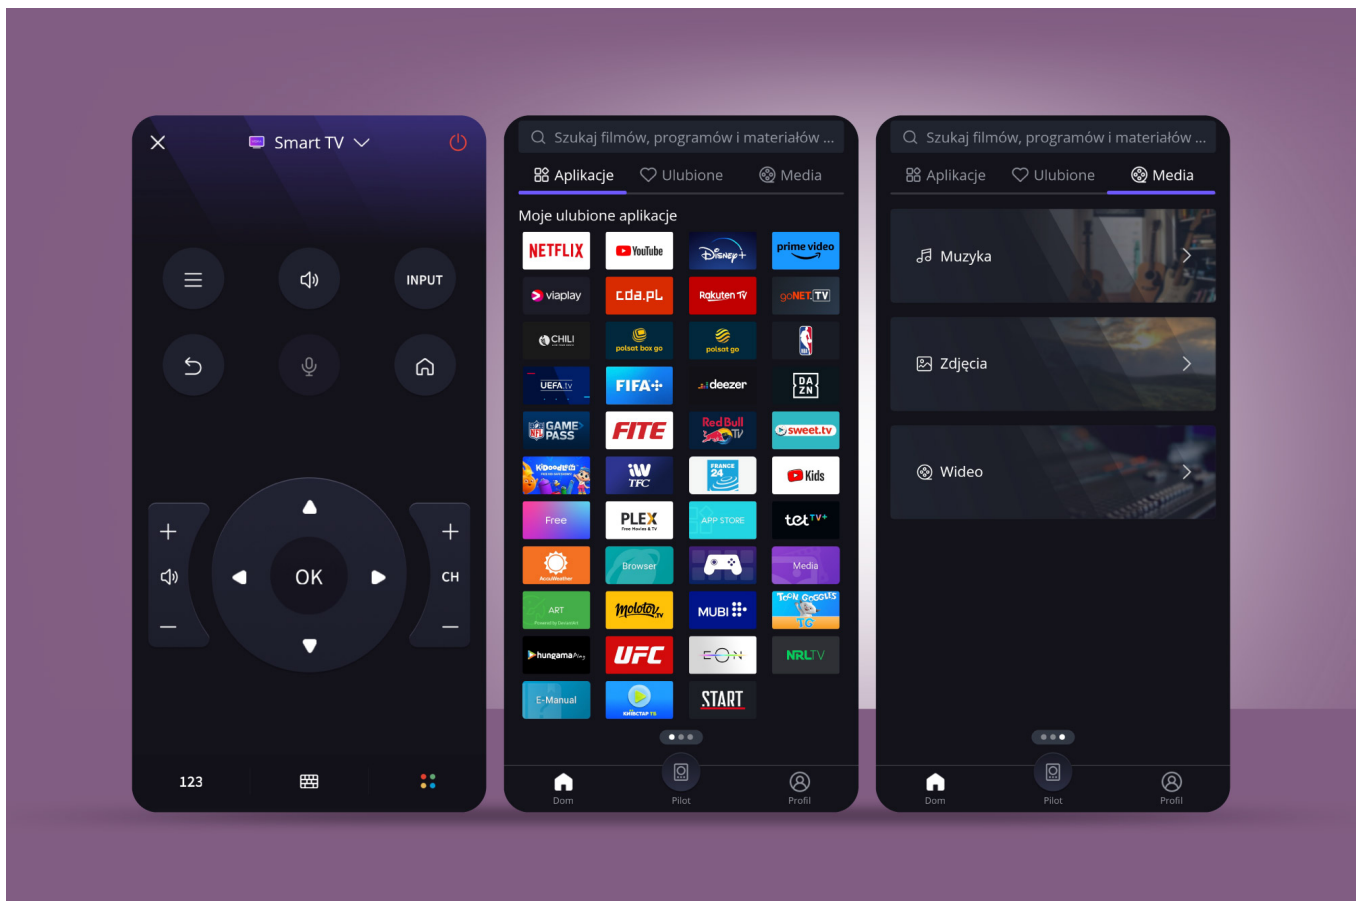

System VIDAA Smart TV

To, co wyróżnia telewizor smart tv Kruger&Matz KM0243FHD-V, to zastosowanie VIDAA, czyli jednego z najszybszych i najbardziej intuicyjnych systemów operacyjnych smart TV. Dzięki temu, zaraz po włączeniu telewizora Kruger&Matz masz dostęp do szerokiej gamy funkcji i rozrywki.

Dostęp do filmów i seriali

Telewizor Kruger&Matz KM0243FHD-V, dzięki systemowi VIDAA oferuje dostęp do najlepszych treści muzycznych, filmowych i sportowych, w tym popularnych platform takich jak: Netflix, YouTube, Disney Plus czy Amazon Prime Video. Ciesz się ulubionymi filmami i serialami w wysokiej jakości kiedy tylko chcesz.

Jeszcze więcej aplikacji

Szukasz alternatywnej przeglądarki lub ciekawych międzynarodowych treści? Bez względu na to, czy interesują Cię produkcje Hollywood, koreańskie dramaty czy europejskie filmy artystyczne, telewizor Kruger&Matz daje Ci dostęp do sklepu z aplikacjami VIDAA, dzięki którym odkryjesz nowe treści z całego świata w zaciszu własnego domu.

Aplikacja mobilna

Bez względu na to, czy chcesz zmienić kanał w telewizorze czy dostosować ustawienia, masz to wszystko na wyciągnięcie ręki. Aplikacja VIDAA Smart Remote to inteligentne narzędzie, które umożliwia kontrolę telewizora za pomocą smartfona lub tabletu. Dzięki temu nie musisz korzystać z tradycyjnego pilota, aby zmieniać kanały, regulować głośność czy przeglądać menu. Możesz to robić bezpośrednio z wygodnej aplikacji na ekranie swojego mobilnego urządzenia.