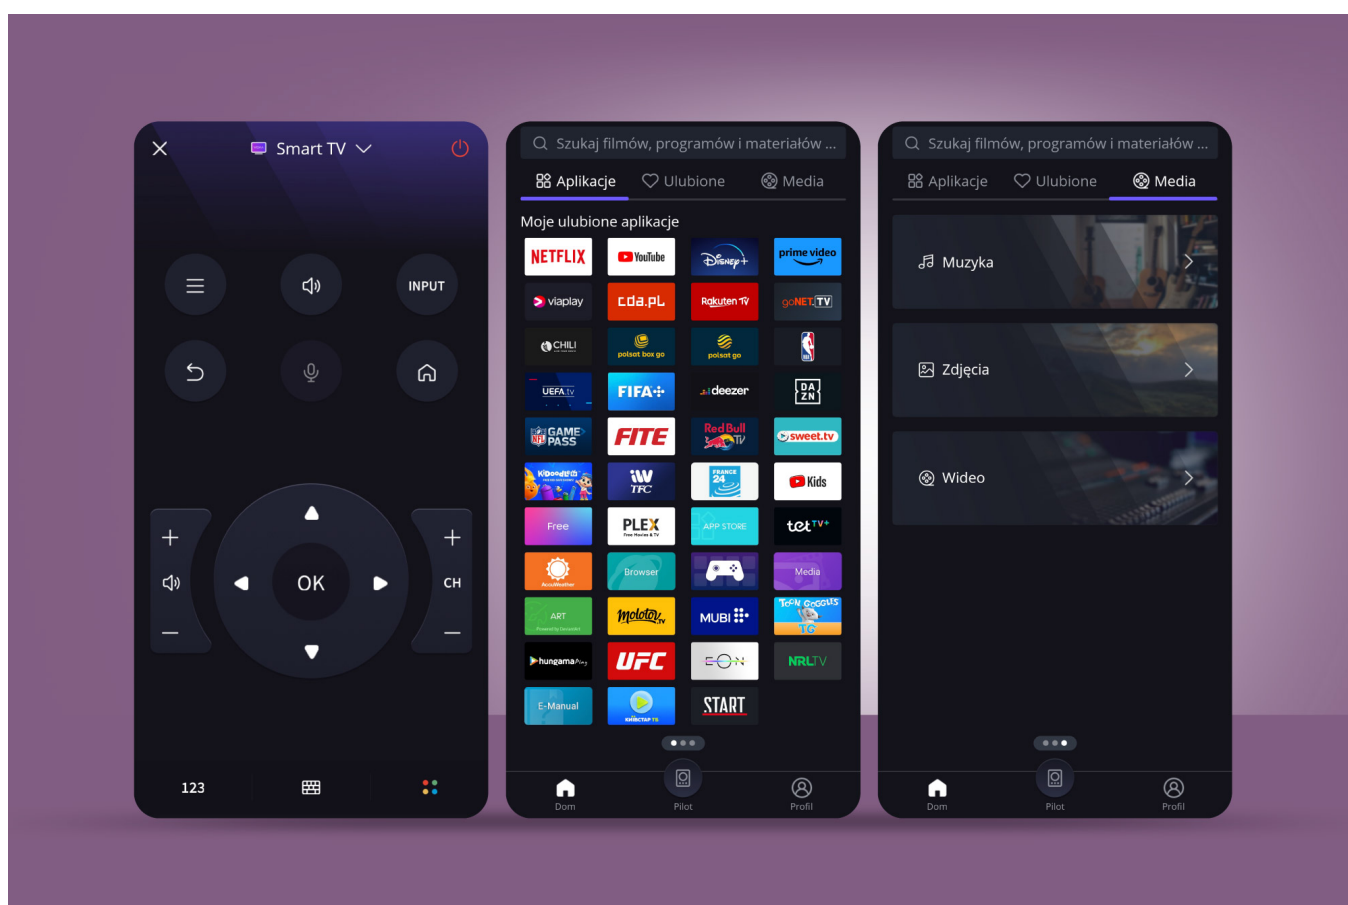

### System VIDAA Smart TV

To, co wyróżnia telewizor smart tv Kruger&Matz KM0243FHD-V, to zastosowanie VIDAA, czyli jednego z najszybszych i najbardziej intuicyjnych systemów operacyjnych smart TV. Dzięki temu, zaraz po włączeniu telewizora Kruger&Matz masz dostęp do szerokiej gamy funkcji i rozrywki.

### Dostęp do filmów i seriali

Telewizor Kruger&Matz KM0243FHD-V, dzięki systemowi VIDAA oferuje dostęp do najlepszych treści muzycznych, filmowych i sportowych, w tym popularnych platform takich jak: Netflix, YouTube, Disney Plus czy Amazon Prime Video. Ciesz się ulubionymi filmami i serialami w wysokiej jakości kiedy tylko chcesz.

## Jeszcze więcej aplikacji

Szukasz alternatywnej przeglądarki lub ciekawych międzynarodowych treści? Bez względu na to, czy interesują Cię produkcje Hollywood, koreańskie dramaty czy europejskie filmy artystyczne, telewizor Kruger&Matz daje Ci dostęp do sklepu z aplikacjami VIDAA, dzięki którym odkryjesz nowe treści z całego świata w zaciszu własnego domu.

## Aplikacja mobilna

Bez względu na to, czy chcesz zmienić kanał w telewizorze czy dostosować ustawienia, masz to wszystko na wyciągnięcie ręki. Aplikacja VIDAA Smart Remote to inteligentne narzędzie, które umożliwia kontrolę telewizora za pomocą smartfona lub tabletu. Dzięki temu nie musisz korzystać z tradycyjnego pilota, aby zmieniać kanały, regulować głośność czy przeglądać menu. Możesz to robić bezpośrednio z wygodnej aplikacji na ekranie swojego mobilnego urządzenia.