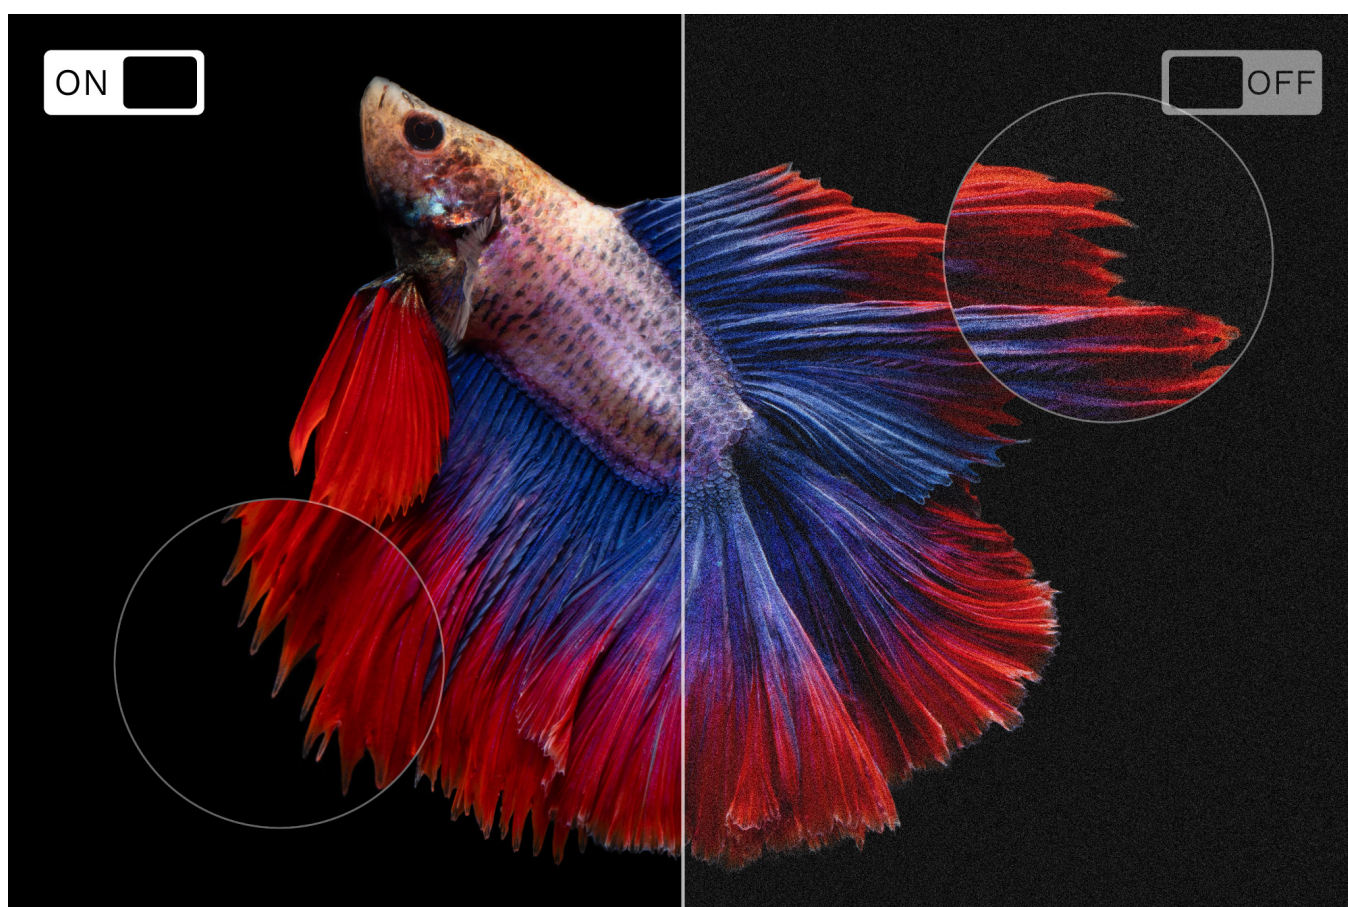

Precyzyjne podświetlenie ekranu

Zastanawiasz się jak połączyć telefon z TV? Nic prostszego! Zwłaszcza jeśli posiadasz 43-calowy telewizor ze smart TV Kruger&Matz. Urządzenie zostało wyposażone w funkcję Wi-Fi display, która pozwala na bezprzewodowe strumieniowanie treści z urządzenia mobilnego wprost na ekran telewizora.

Obraz zawsze doskonały

Korzystasz z telewizji naziemnej, przez co jakość obrazu nie zawsze jest dobra? Telewizor smart TV Kruger&Matz pozwoli Ci pozbyć się tego problemu! Urządzenie zostało wyposażone w funkcję redukcji szumu, abyś mógł śledzić ulubione programy telewizyjne w dobrym wydaniu.