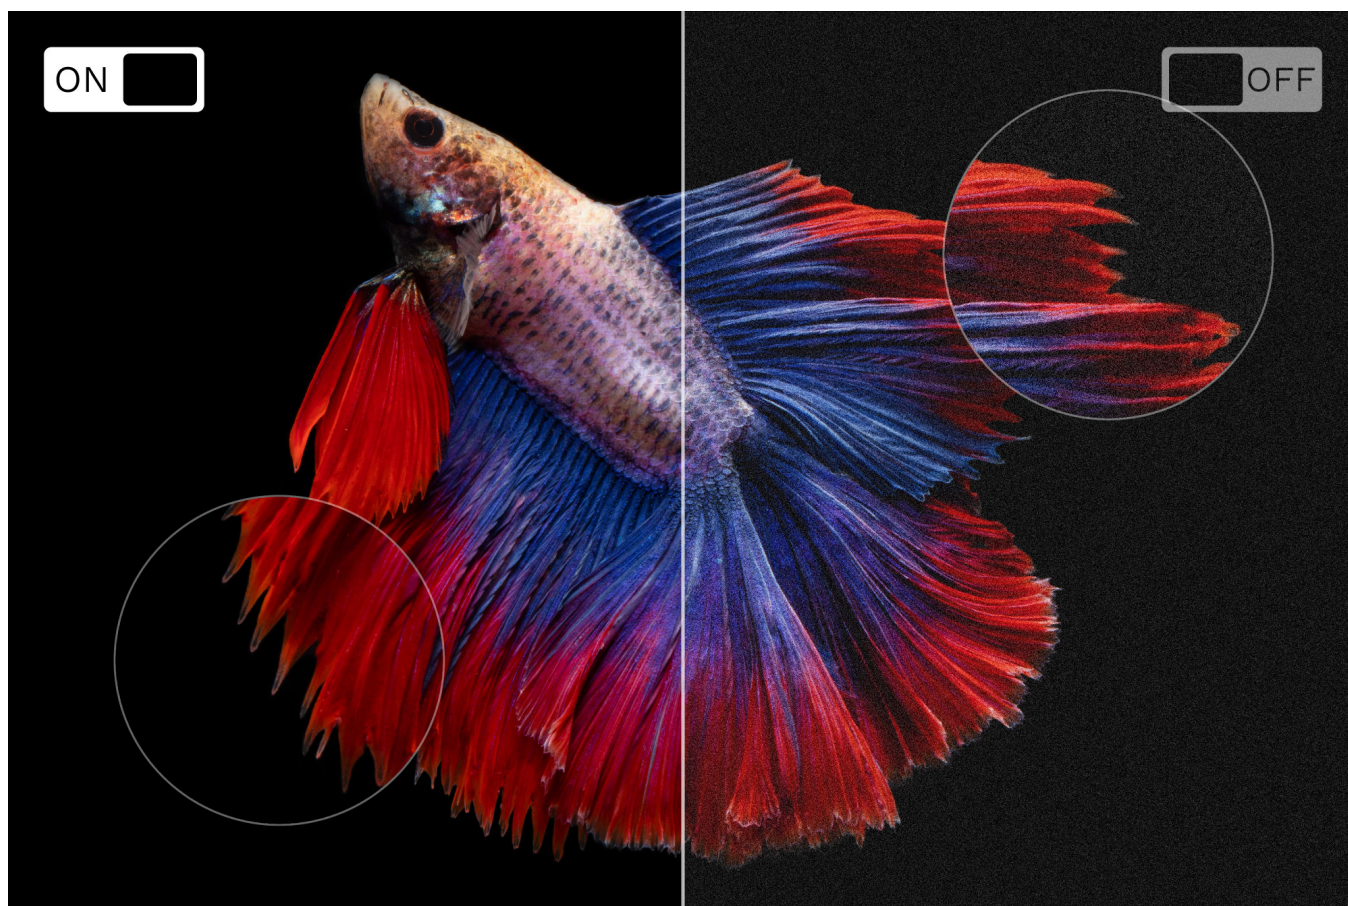

Precyzyjne podświetlenie ekranu

Zastanawiasz się jak połączyć telefon z TV? Nic prostszego! Zwłaszcza jeśli posiadasz 40-calowy telewizor ze smart TV Kruger&Matz. Urządzenie zostało wyposażone w funkcję Wi-Fi display, która pozwala na bezprzewodowe strumieniowanie treści z urządzenia mobilnego wprost na ekran telewizora.

Obraz zawsze doskonały

Korzystasz z telewizji naziemnej, przez co jakość obrazu nie zawsze jest dobra? Telewizor smart TV Kruger&Matz pozwoli Ci pozbyć się tego problemu! Urządzenie zostało wyposażone w funkcję redukcji szumu, abyś mógł śledzić ulubione programy telewizyjne w dobrym wydaniu.