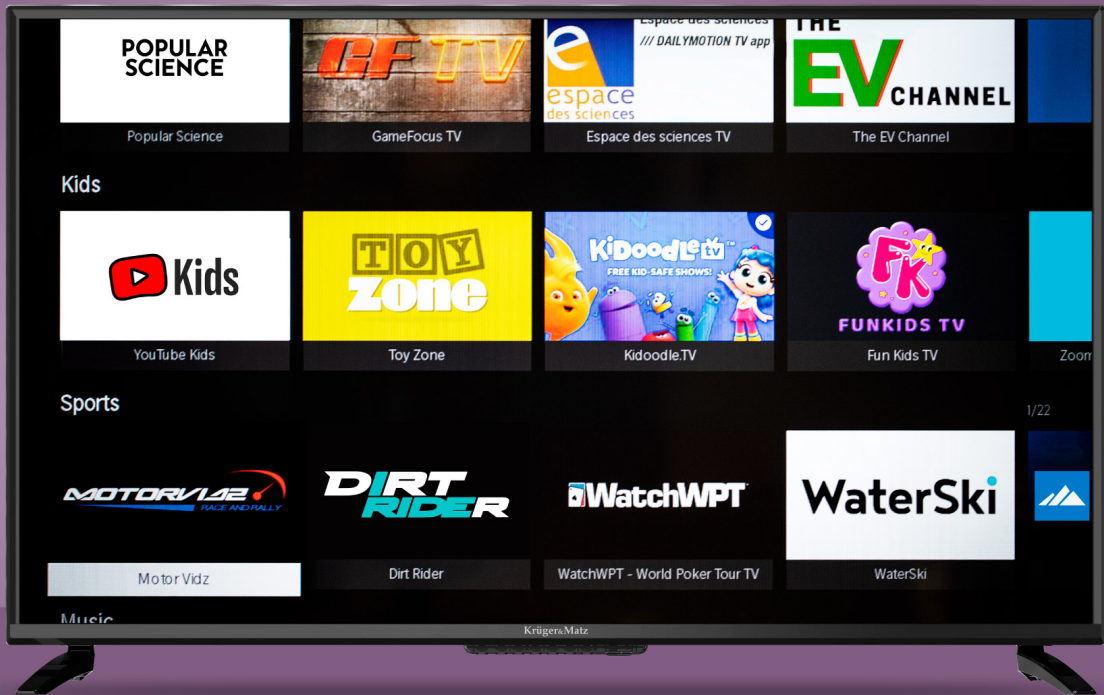

Telewizory, w dzisiejszych czasach pełnią nie tylko rolę urządzeń do oglądania ulubionych programów, ale stają się centralnym punktem domowej rozrywki. Z myślą o tym Kruger&Matz wprowadził do oferty nowoczesny telewizor smart TV z systemem VIDAA, który oferuje szeroką gamę funkcji i możliwości.

System VIDAA Smart TV

To, co wyróżnia telewizor smart tv Kruger&Matz KM0240FHD-V, to zastosowanie VIDAA, czyli jednego z najszybszych i najbardziej intuicyjnych systemów operacyjnych smart TV. Dzięki temu, zaraz po włączeniu telewizora Kruger&Matz masz dostęp do szerokiej gamy funkcji i rozrywki.

Dostęp do filmów i seriali

Telewizor Kruger&Matz KM0240FHD-V, dzięki systemowi VIDAA oferuje dostęp do najlepszych treści muzycznych, filmowych i sportowych, w tym popularnych platform takich jak: Netflix, YouTube, Disney Plus czy Amazon Prime Video. Ciesz się ulubionymi filmami i serialami w wysokiej jakości kiedy tylko chcesz.

Aplikacja mobilna

Bez względu na to, czy chcesz zmienić kanał w telewizorze czy dostosować ustawienia, masz to wszystko na wyciągnięcie ręki. Aplikacja VIDAA Smart Remote to inteligentne narzędzie, które umożliwia kontrolę telewizora za pomocą smartfona lub tabletu. Dzięki temu nie musisz korzystać z tradycyjnego pilota, aby zmieniać kanały, regulować głośność czy przeglądać menu. Możesz to robić bezpośrednio z wygodnej aplikacji na ekranie swojego mobilnego urządzenia.