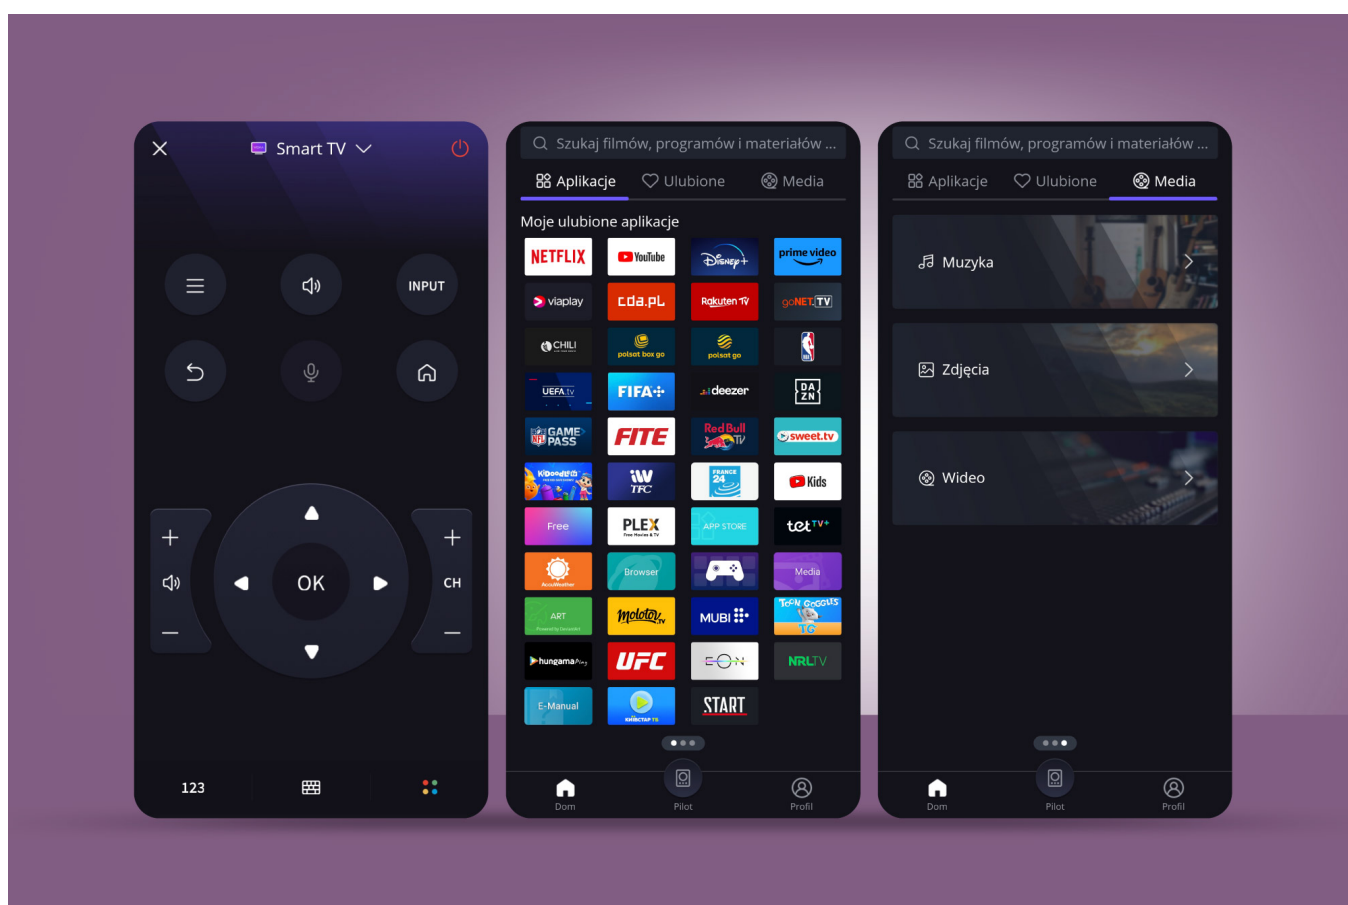

System VIDAA Smart TV

To, co wyróżnia telewizor smart tv Kruger&Matz KM0240FHD-V, to zastosowanie VIDAA, czyli jednego z najszybszych i najbardziej intuicyjnych systemów operacyjnych smart TV. Dzięki temu, zaraz po włączeniu telewizora Kruger&Matz masz dostęp do szerokiej gamy funkcji i rozrywki.

Dostęp do filmów i seriali

Telewizor Kruger&Matz KM0240FHD-V, dzięki systemowi VIDAA oferuje dostęp do najlepszych treści muzycznych, filmowych i sportowych, w tym popularnych platform takich jak: Netflix, YouTube, Disney Plus czy Amazon Prime Video. Ciesz się ulubionymi filmami i serialami w wysokiej jakości kiedy tylko chcesz.

Jeszcze więcej aplikacji

Szukasz alternatywnej przeglądarki lub ciekawych międzynarodowych treści? Bez względu na to, czy interesują Cię produkcje Hollywood, koreańskie dramaty czy europejskie filmy artystyczne, telewizor Kruger&Matz daje Ci dostęp do sklepu z aplikacjami VIDAA, dzięki którym odkryjesz nowe treści z całego świata w zaciszu własnego domu.

Aplikacja mobilna

Bez względu na to, czy chcesz zmienić kanał w telewizorze czy dostosować ustawienia, masz to wszystko na wyciągnięcie ręki. Aplikacja VIDAA Smart Remote to inteligentne narzędzie, które umożliwia kontrolę telewizora za pomocą smartfona lub tabletu. Dzięki temu nie musisz korzystać z tradycyjnego pilota, aby zmieniać kanały, regulować głośność czy przeglądać menu. Możesz to robić bezpośrednio z wygodnej aplikacji na ekranie swojego mobilnego urządzenia.