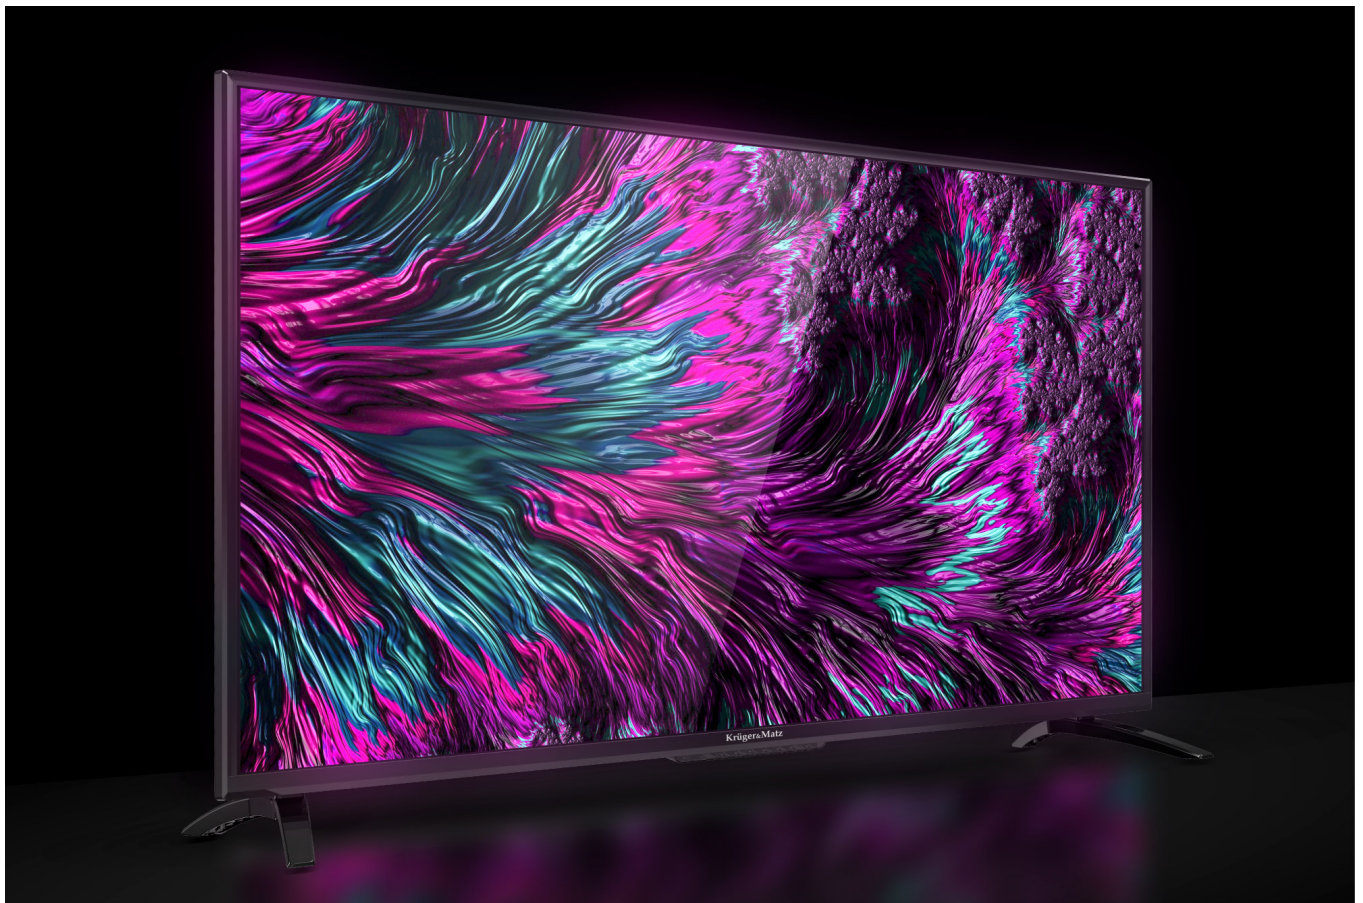

Aplikacja mobilna

Bez względu na to, czy chcesz zmienić kanał w telewizorze czy dostosować ustawienia, masz to wszystko na wyciągnięcie ręki. Aplikacja VIDAA Smart Remote to inteligentne narzędzie, które umożliwia kontrolę telewizora za pomocą smartfona lub tabletu. Dzięki temu nie musisz korzystać z tradycyjnego pilota, aby zmieniać kanały, regulować głośność czy przeglądać menu. Możesz to robić bezpośrednio z wygodnej aplikacji na ekranie swojego mobilnego urządzenia.

Na dużym ekranie

Zastanawiasz się jak połączyć telefon z TV? Nic prostszego! Zwłaszcza jeśli posiadasz 40-calowy telewizor ze smart TV Kruger&Matz. Urządzenie zostało wyposażone w funkcję Wi-Fi display, która pozwala na bezprzewodowe strumieniowanie treści z urządzenia mobilnego wprost na ekran telewizora.

Telewizor 40" FHD

KM0240FHD-V to model o przekątnej 40" i rozdzielczości FHD, dzięki czemu oferuje bardziej ostry, wyrazisty i pełen szczegółów obraz. Jeśli cenisz sobie wysoką jakość wizualną i chcesz cieszyć się rozrywką w najwyższej jakości, telewizor smart TV FHD Kruger&Matz będzie doskonałym wyborem.

Precyzyjne podświetlenie ekranu

Zastanawiasz się jak połączyć telefon z TV? Nic prostszego! Zwłaszcza jeśli posiadasz 40-calowy telewizor ze smart TV Kruger&Matz. Urządzenie zostało wyposażone w funkcję Wi-Fi display, która pozwala na bezprzewodowe strumieniowanie treści z urządzenia mobilnego wprost na ekran telewizora.