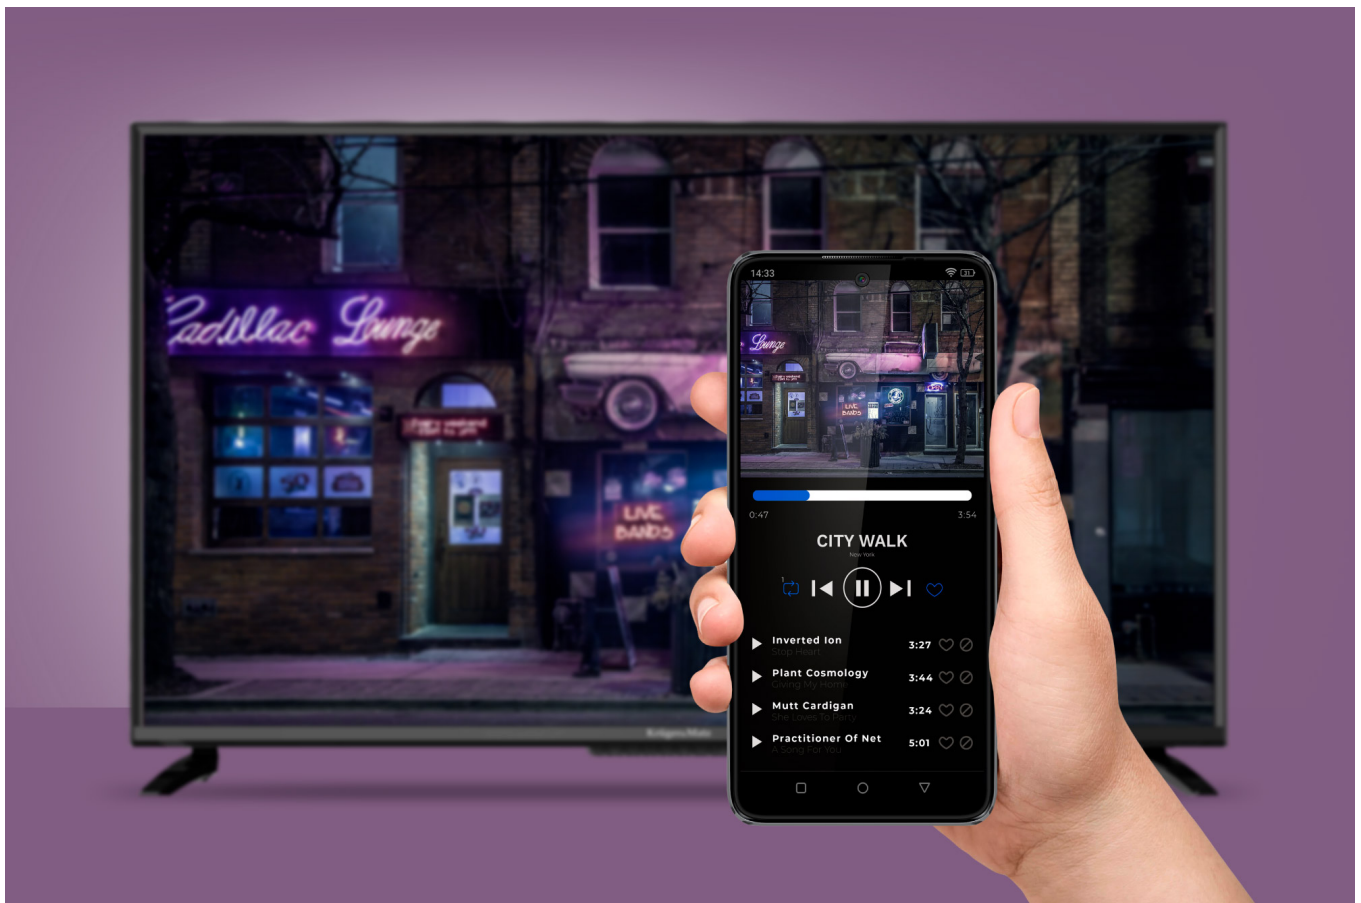

Opis

Telewizor Kruger&Matz 40" FHD

Telewizory, w dzisiejszych czasach pełnią nie tylko rolę urządzeń do oglądania ulubionych programów, ale stają się centralnym punktem domowej rozrywki. Z myślą o tym Kruger&Matz wprowadził do oferty nowoczesny telewizor smart TV z systemem VIDAA, który oferuje szeroką gamę funkcji i możliwości.

Dostęp do filmów i seriali

Telewizor Kruger&Matz KM0240FHD-V, dzięki systemowi VIDAA oferuje dostęp do najlepszych treści muzycznych, filmowych i sportowych, w tym popularnych platform takich jak: Netflix, YouTube, Disney Plus czy Amazon Prime Video. Ciesz się ulubionymi filmami i serialami w wysokiej jakości kiedy tylko chcesz.

Aplikacja mobilna

Bez względu na to, czy chcesz zmienić kanał w telewizorze czy dostosować ustawienia, masz to wszystko na wyciągnięcie ręki. Aplikacja VIDAA Smart Remote to inteligentne narzędzie, które umożliwia kontrolę telewizora za pomocą smartfona lub tabletu. Dzięki temu nie musisz korzystać z tradycyjnego pilota, aby zmieniać kanały, regulować głośność czy przeglądać menu. Możesz to robić bezpośrednio z wygodnej aplikacji na ekranie swojego mobilnego urządzenia.

Na dużym ekranie

Zastanawiasz się jak połączyć telefon z TV? Nic prostszego! Zwłaszcza jeśli posiadasz 40-calowy telewizor ze smart TV Kruger&Matz. Urządzenie zostało wyposażone w funkcję Wi-Fi display, która pozwala na bezprzewodowe strumieniowanie treści z urządzenia mobilnego wprost na ekran telewizora.