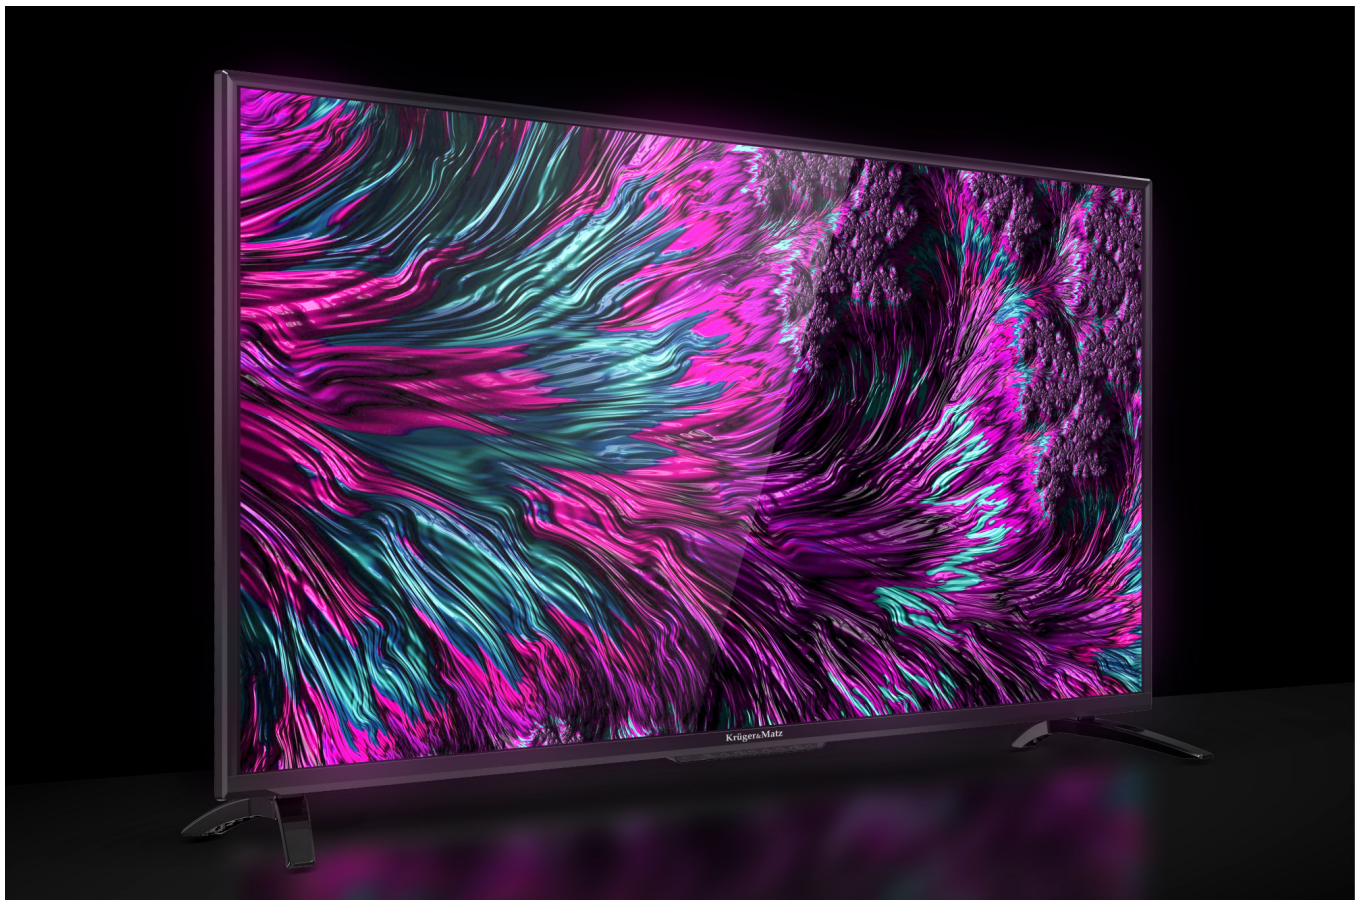

Aplikacja mobilna

Bez względu na to, czy chcesz zmienić kanał w telewizorze czy dostosować ustawienia, masz to wszystko na wyciągnięcie ręki. Aplikacja VIDAA Smart Remote to inteligentne narzędzie, które umożliwia kontrolę telewizora za pomocą smartfona lub tabletu. Dzięki temu nie musisz korzystać z tradycyjnego pilota, aby zmieniać kanały, regulować głośność czy przeglądać menu. Możesz to robić bezpośrednio z wygodnej aplikacji na ekranie swojego mobilnego urządzenia.

Na dużym ekranie

Zastanawiasz się jak połączyć telefon z TV? Nic prostszego! Zwłaszcza jeśli posiadasz 40-calowy telewizor ze smart TV Kruger&Matz. Urządzenie zostało wyposażone w funkcję Wi-Fi display, która pozwala na bezprzewodowe strumieniowanie treści z urządzenia mobilnego wprost na ekran telewizora.

Telewizor 40" FHD

KM0240FHD-V to model o przekątnej 40" i rozdzielczości FHD, dzięki czemu oferuje bardziej ostry, wyrazisty i pełen szczegółów obraz. Jeśli cenisz sobie wysoką jakość wizualną i chcesz cieszyć się rozrywką w najwyższej jakości, telewizor smart TV FHD Kruger&Matz będzie doskonałym wyborem.

Precyzyjne podświetlenie ekranu

Zastanawiasz się jak połączyć telefon z TV? Nic prostszego! Zwłaszcza jeśli posiadasz 40-calowy telewizor ze smart TV Kruger&Matz. Urządzenie zostało wyposażone w funkcję Wi-Fi display, która pozwala na bezprzewodowe strumieniowanie treści z urządzenia mobilnego wprost na ekran telewizora.