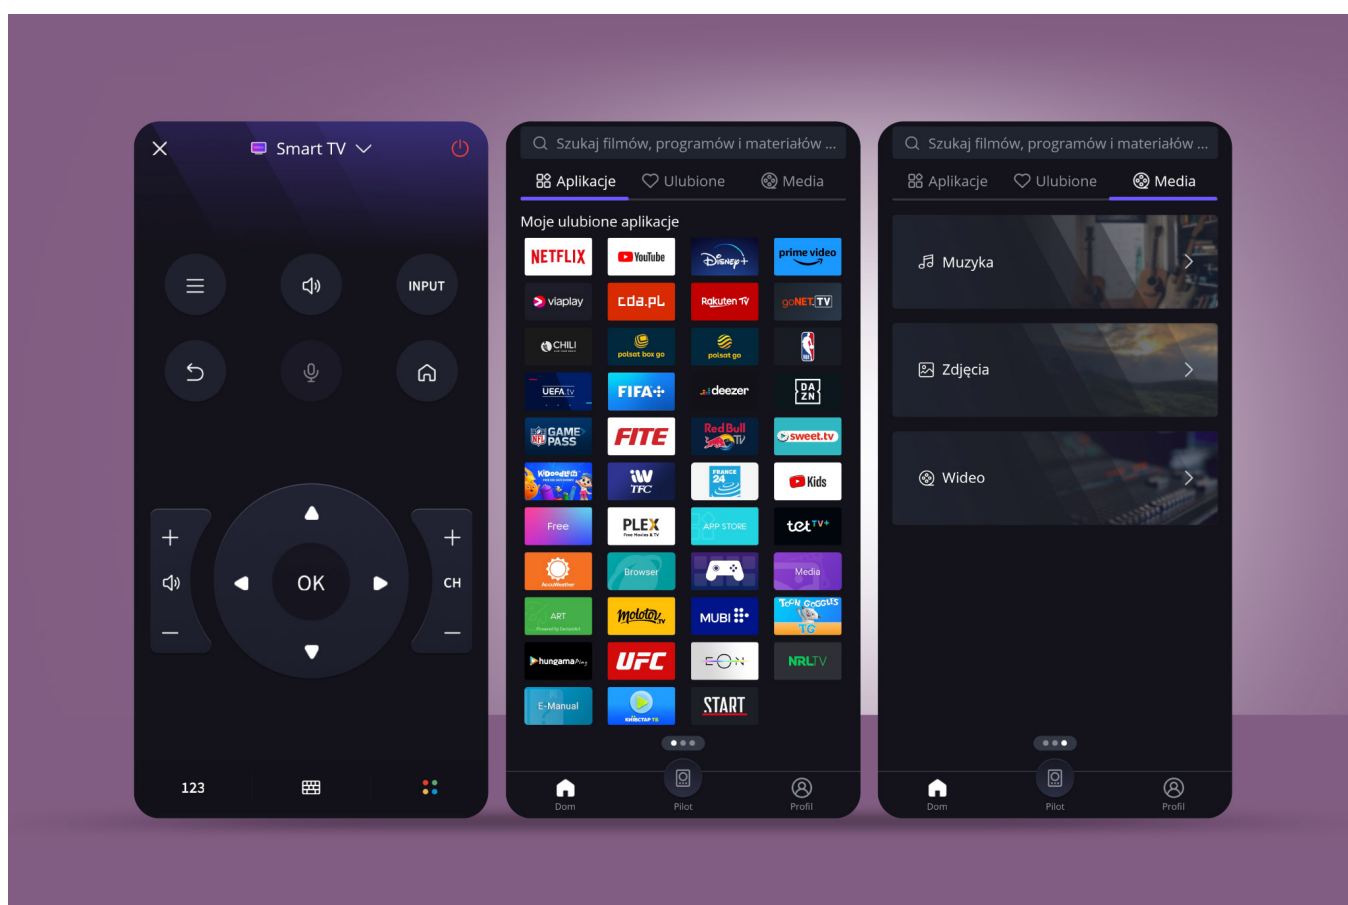

### System VIDAA Smart TV

To, co wyróżnia telewizor smart tv Kruger&Matz KM0240FHD-V, to zastosowanie VIDAA, czyli jednego z najszybszych i najbardziej intuicyjnych systemów operacyjnych smart TV. Dzięki temu, zaraz po włączeniu telewizora Kruger&Matz masz dostęp do szerokiej gamy funkcji i rozrywki.

### Dostęp do filmów i seriali

Telewizor Kruger&Matz KM0240FHD-V, dzięki systemowi VIDAA oferuje dostęp do najlepszych treści muzycznych, filmowych i sportowych, w tym popularnych platform takich jak: Netflix, YouTube, Disney Plus czy Amazon Prime Video. Ciesz się ulubionymi filmami i serialami w wysokiej jakości kiedy tylko chcesz.

## Jeszcze więcej aplikacji

Szukasz alternatywnej przeglądarki lub ciekawych międzynarodowych treści? Bez względu na to, czy interesują Cię produkcje Hollywood, koreańskie dramaty czy europejskie filmy artystyczne, telewizor Kruger&Matz daje Ci dostęp do sklepu z aplikacjami VIDAA, dzięki którym odkryjesz nowe treści z całego świata w zaciszu własnego domu.

## Aplikacja mobilna

Bez względu na to, czy chcesz zmienić kanał w telewizorze czy dostosować ustawienia, masz to wszystko na wyciągnięcie ręki. Aplikacja VIDAA Smart Remote to inteligentne narzędzie, które umożliwia kontrolę telewizora za pomocą smartfona lub tabletu. Dzięki temu nie musisz korzystać z tradycyjnego pilota, aby zmieniać kanały, regulować głośność czy przeglądać menu. Możesz to robić bezpośrednio z wygodnej aplikacji na ekranie swojego mobilnego urządzenia.