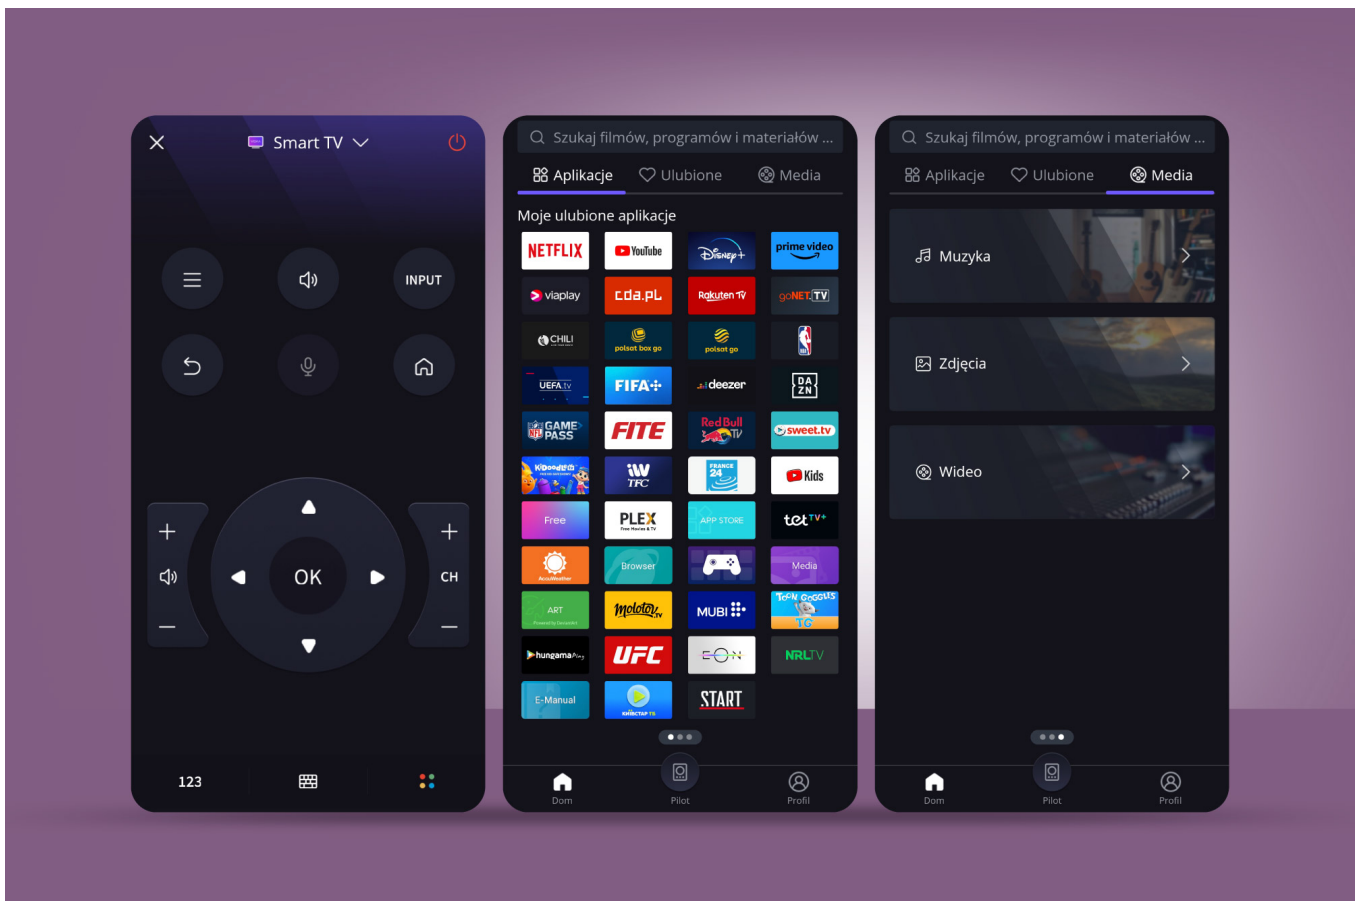

System VIDAA Smart TV

To, co wyróżnia telewizor smart tv Kruger&Matz KM0240FHD-V, to zastosowanie VIDAA, czyli jednego z najszybszych i najbardziej intuicyjnych systemów operacyjnych smart TV. Dzięki temu, zaraz po włączeniu telewizora Kruger&Matz masz dostęp do szerokiej gamy funkcji i rozrywki.

Dostęp do filmów i seriali

Telewizor Kruger&Matz KM0240FHD-V, dzięki systemowi VIDAA oferuje dostęp do najlepszych treści muzycznych, filmowych i sportowych, w tym popularnych platform takich jak: Netflix, YouTube, Disney Plus czy Amazon Prime Video. Ciesz się ulubionymi filmami i serialami w wysokiej jakości kiedy tylko chcesz.

Jeszcze więcej aplikacji

Szukasz alternatywnej przeglądarki lub ciekawych międzynarodowych treści? Bez względu na to, czy interesują Cię produkcje Hollywood, koreańskie dramaty czy europejskie filmy artystyczne, telewizor Kruger&Matz daje Ci dostęp do sklepu z aplikacjami VIDAA, dzięki którym odkryjesz nowe treści z całego świata w zaciszu własnego domu.

Aplikacja mobilna

Bez względu na to, czy chcesz zmienić kanał w telewizorze czy dostosować ustawienia, masz to wszystko na wyciągnięcie ręki. Aplikacja VIDAA Smart Remote to inteligentne narzędzie, które umożliwia kontrolę telewizora za pomocą smartfona lub tabletu. Dzięki temu nie musisz korzystać z tradycyjnego pilota, aby zmieniać kanały, regulować głośność czy przeglądać menu. Możesz to robić bezpośrednio z wygodnej aplikacji na ekranie swojego mobilnego urządzenia.