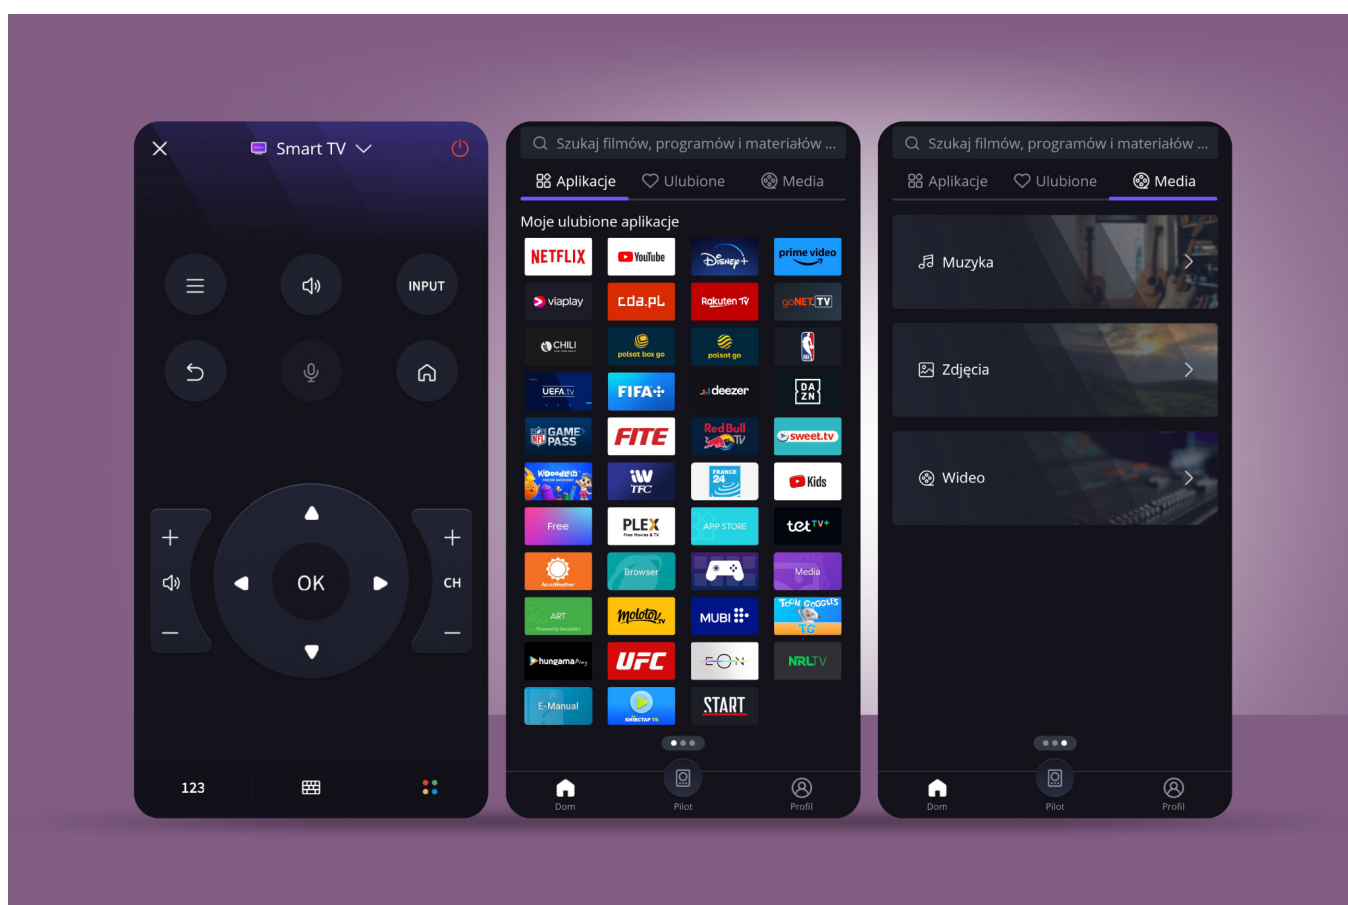

Opis

Telewizor Kruger&Matz 40" FHD

Telewizory, w dzisiejszych czasach pełnią nie tylko rolę urządzeń do oglądania ulubionych programów, ale stają się centralnym punktem domowej rozrywki. Z myślą o tym Kruger&Matz wprowadził do oferty nowoczesny telewizor smart TV z systemem VIDAA, który oferuje szeroką gamę funkcji i możliwości.

System VIDAA Smart TV

To, co wyróżnia telewizor smart tv Kruger&Matz KM0240FHD-V, to zastosowanie VIDAA, czyli jednego z najszybszych i najbardziej intuicyjnych systemów operacyjnych smart TV. Dzięki temu, zaraz po włączeniu telewizora Kruger&Matz masz dostęp do szerokiej gamy funkcji i rozrywki.

Jeszcze więcej aplikacji

Szukasz alternatywnej przeglądarki lub ciekawych międzynarodowych treści? Bez względu na to, czy interesują Cię produkcje Hollywood, koreańskie dramaty czy europejskie filmy artystyczne, telewizor Kruger&Matz daje Ci dostęp do sklepu z aplikacjami VIDAA, dzięki którym odkryjesz nowe treści z całego świata w zaciszu własnego domu.

Aplikacja mobilna

Bez względu na to, czy chcesz zmienić kanał w telewizorze czy dostosować ustawienia, masz to wszystko na wyciągnięcie ręki. Aplikacja VIDAA Smart Remote to inteligentne narzędzie, które umożliwia kontrolę telewizora za pomocą smartfona lub tabletu. Dzięki temu nie musisz korzystać z tradycyjnego pilota, aby zmieniać kanały, regulować głośność czy przeglądać menu. Możesz to robić bezpośrednio z wygodnej aplikacji na ekranie swojego mobilnego urządzenia.