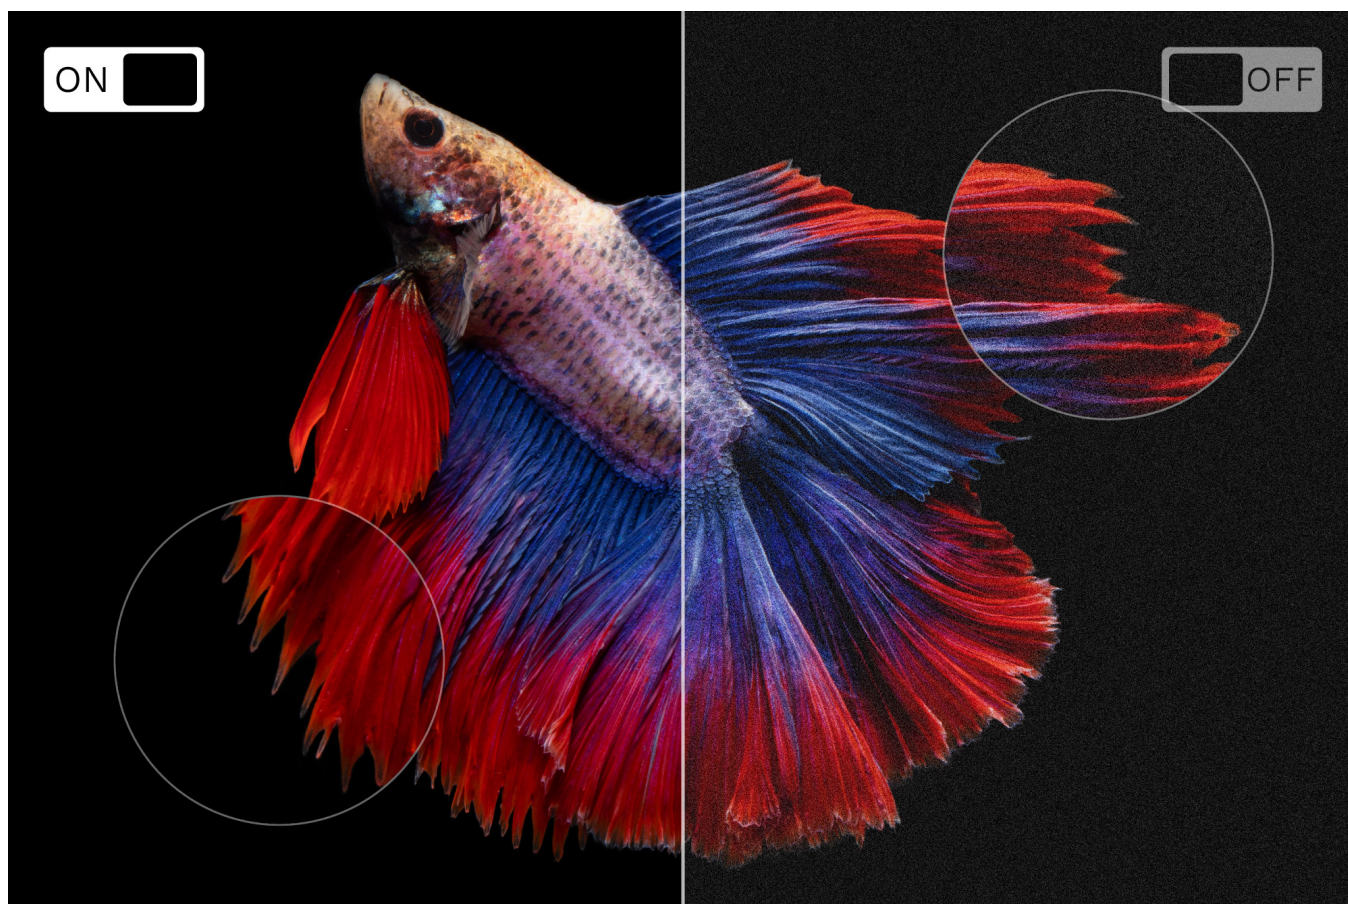

Precyzyjne podświetlenie ekranu

Zastanawiasz się jak połączyć telefon z TV? Nic prostszego! Zwłaszcza jeśli posiadasz 40-calowy telewizor ze smart TV Kruger&Matz. Urządzenie zostało wyposażone w funkcję Wi-Fi display, która pozwala na bezprzewodowe strumieniowanie treści z urządzenia mobilnego wprost na ekran telewizora.

Obraz zawsze doskonały

Korzystasz z telewizji naziemnej, przez co jakość obrazu nie zawsze jest dobra? Telewizor smart TV Kruger&Matz pozwoli Ci pozbyć się tego problemu! Urządzenie zostało wyposażone w funkcję redukcji szumu, abyś mógł śledzić ulubione programy telewizyjne w dobrym wydaniu.