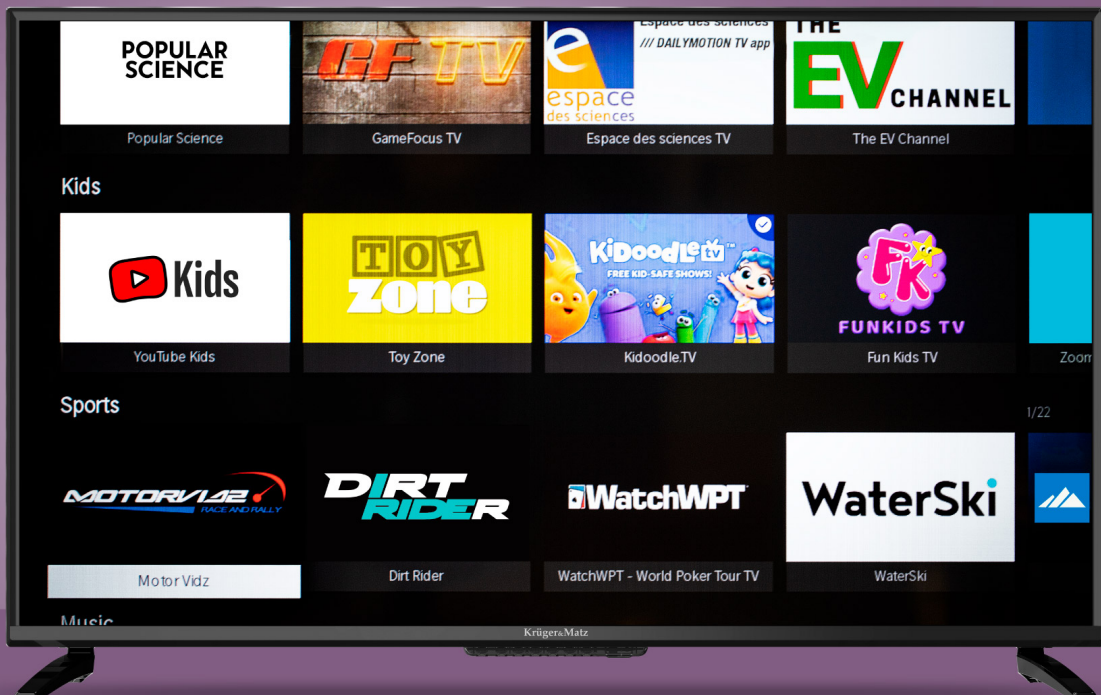

Telewizory, w dzisiejszych czasach pełnią nie tylko rolę urządzeń do oglądania ulubionych programów, ale stają się centralnym punktem domowej rozrywki. Z myślą o tym Kruger&Matz wprowadził do oferty nowoczesny telewizor smart TV z systemem VIDAA, który oferuje szeroką gamę funkcji i możliwości.

System VIDAA Smart TV

To, co wyróżnia telewizor smart tv Kruger&Matz KM0240FHD-V, to zastosowanie VIDAA, czyli jednego z najszybszych i najbardziej intuicyjnych systemów operacyjnych smart TV. Dzięki temu, zaraz po włączeniu telewizora Kruger&Matz masz dostęp do szerokiej gamy funkcji i rozrywki.

Dostęp do filmów i seriali

Telewizor Kruger&Matz KM0240FHD-V, dzięki systemowi VIDAA oferuje dostęp do najlepszych treści muzycznych, filmowych i sportowych, w tym popularnych platform takich jak: Netflix, YouTube, Disney Plus czy Amazon Prime Video. Ciesz się ulubionymi filmami i serialami w wysokiej jakości kiedy tylko chcesz.

Aplikacja mobilna

Bez względu na to, czy chcesz zmienić kanał w telewizorze czy dostosować ustawienia, masz to wszystko na wyciągnięcie ręki. Aplikacja VIDAA Smart Remote to inteligentne narzędzie, które umożliwia kontrolę telewizora za pomocą smartfona lub tabletu. Dzięki temu nie musisz korzystać z tradycyjnego pilota, aby zmieniać kanały, regulować głośność czy przeglądać menu. Możesz to robić bezpośrednio z wygodnej aplikacji na ekranie swojego mobilnego urządzenia.