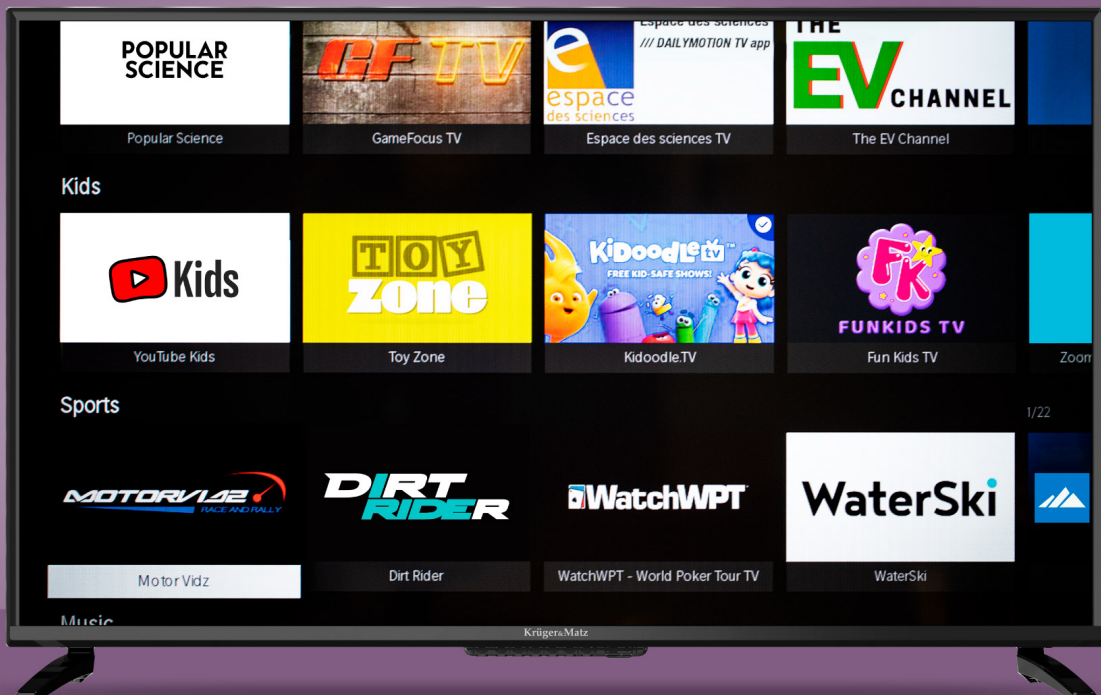

## Telewizor Kruger&Matz 40" FHD

Telewizory, w dzisiejszych czasach pełnią nie tylko rolę urządzeń do oglądania ulubionych programów, ale stają się centralnym punktem domowej rozrywki. Z myślą o tym Kruger&Matz wprowadził do oferty nowoczesny telewizor smart TV z systemem VIDAA, który oferuje szeroką gamę funkcji i możliwości.

### System VIDAA Smart TV

To, co wyróżnia telewizor smart tv Kruger&Matz KM0240FHD-V, to zastosowanie VIDAA, czyli jednego z najszybszych i najbardziej intuicyjnych systemów operacyjnych smart TV. Dzięki temu, zaraz po włączeniu telewizora Kruger&Matz masz dostęp do szerokiej gamy funkcji i rozrywki.

### Dostęp do filmów i seriali

Telewizor Kruger&Matz KM0240FHD-V, dzięki systemowi VIDAA oferuje dostęp do najlepszych treści muzycznych, filmowych i sportowych, w tym popularnych platform takich jak: Netflix, YouTube, Disney Plus czy Amazon Prime Video. Ciesz się ulubionymi filmami i serialami w wysokiej jakości kiedy tylko chcesz.

## Aplikacja mobilna

Bez względu na to, czy chcesz zmienić kanał w telewizorze czy dostosować ustawienia, masz to wszystko na wyciągnięcie ręki. Aplikacja VIDAA Smart Remote to inteligentne narzędzie, które umożliwia kontrolę telewizora za pomocą smartfona lub tabletu. Dzięki temu nie musisz korzystać z tradycyjnego pilota, aby zmieniać kanały, regulować głośność czy przeglądać menu. Możesz to robić bezpośrednio z wygodnej aplikacji na ekranie swojego mobilnego urządzenia.