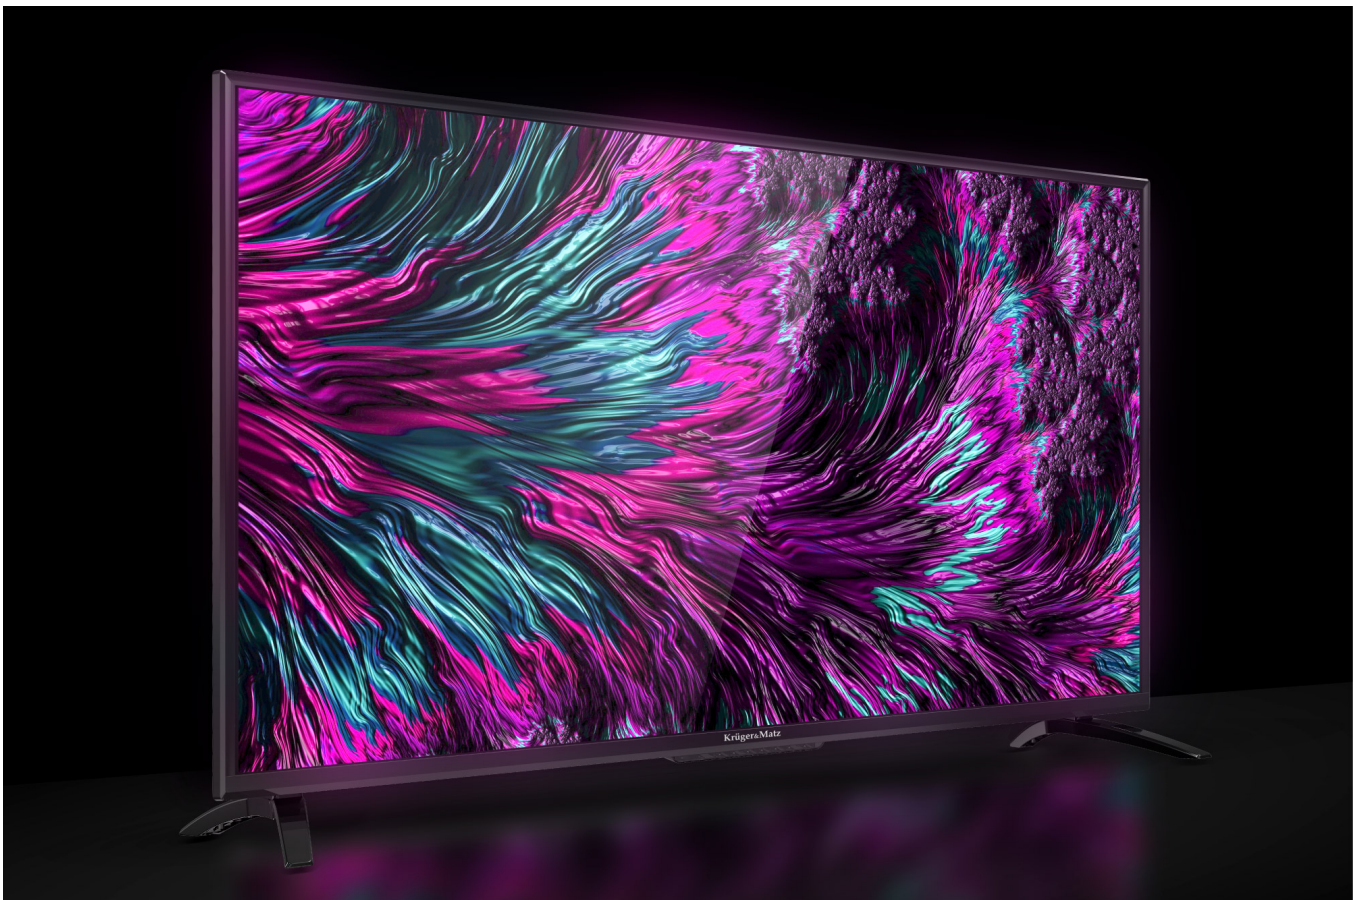

Aplikacja mobilna

Bez względu na to, czy chcesz zmienić kanał w telewizorze czy dostosować ustawienia, masz to wszystko na wyciągnięcie ręki. Aplikacja VIDAA Smart Remote to inteligentne narzędzie, które umożliwia kontrolę telewizora za pomocą smartfona lub tabletu. Dzięki temu nie musisz korzystać z tradycyjnego pilota, aby zmieniać kanały, regulować głośność czy przeglądać menu. Możesz to robić bezpośrednio z wygodnej aplikacji na ekranie swojego mobilnego urządzenia.

Na dużym ekranie

Zastanawiasz się jak połączyć telefon z TV? Nic prostszego! Zwłaszcza jeśli posiadasz 40-calowy telewizor ze smart TV Kruger&Matz. Urządzenie zostało wyposażone w funkcję Wi-Fi display, która pozwala na bezprzewodowe strumieniowanie treści z urządzenia mobilnego wprost na ekran telewizora.

Telewizor 40" FHD

KM0240FHD-V to model o przekątnej 40" i rozdzielczości FHD, dzięki czemu oferuje bardziej ostry, wyrazisty i pełen szczegółów obraz. Jeśli cenisz sobie wysoką jakość wizualną i chcesz cieszyć się rozrywką w najwyższej jakości, telewizor smart TV FHD Kruger&Matz będzie doskonałym wyborem.

Precyzyjne podświetlenie ekranu

Zastanawiasz się jak połączyć telefon z TV? Nic prostszego! Zwłaszcza jeśli posiadasz 40-calowy telewizor ze smart TV Kruger&Matz. Urządzenie zostało wyposażone w funkcję Wi-Fi display, która pozwala na bezprzewodowe strumieniowanie treści z urządzenia mobilnego wprost na ekran telewizora.