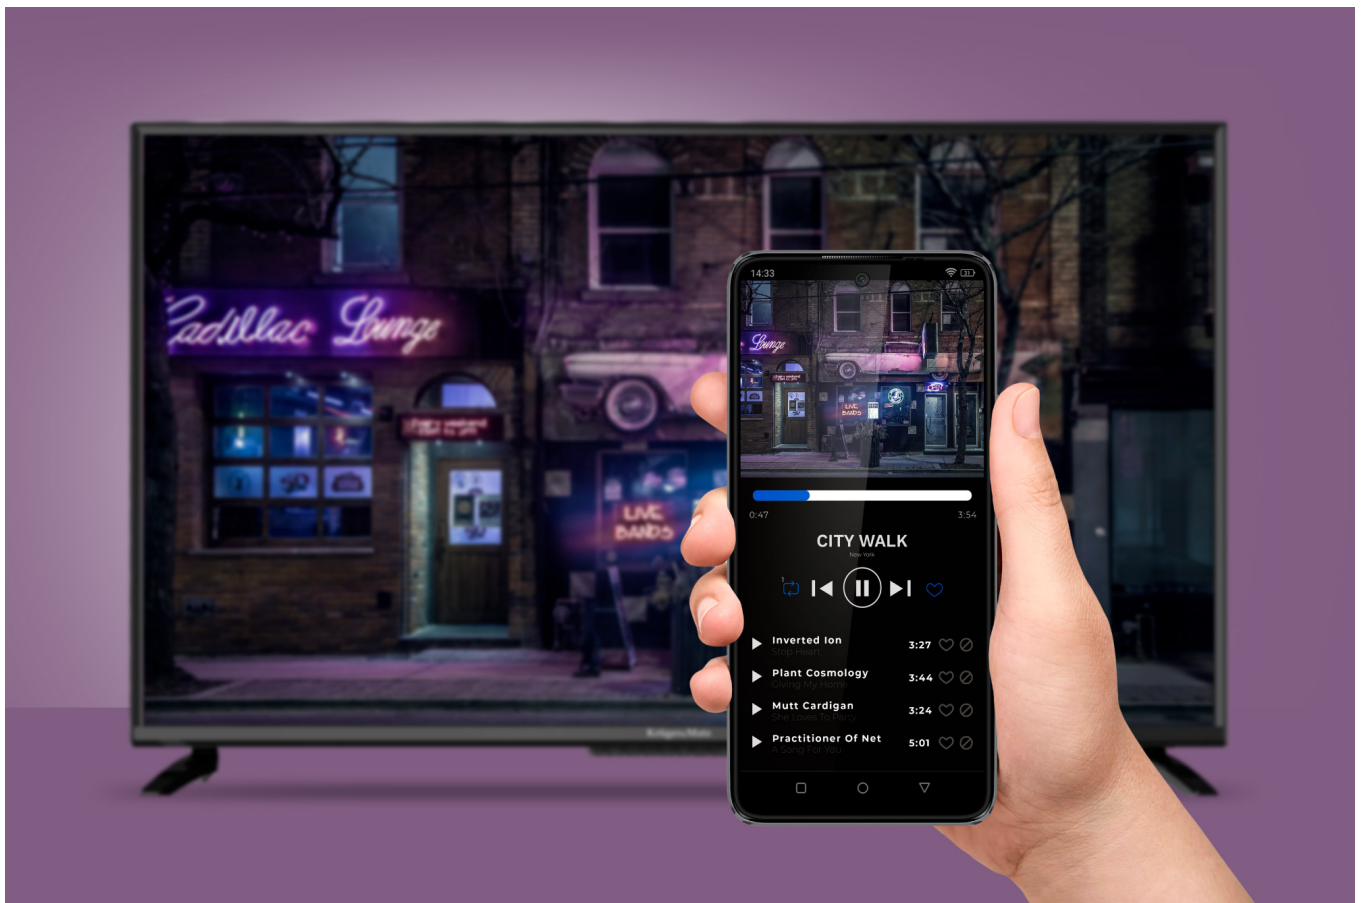

System VIDAA Smart TV

To, co wyróżnia telewizor smart tv Kruger&Matz KM0240FHD-V, to zastosowanie VIDAA, czyli jednego z najszybszych i najbardziej intuicyjnych systemów operacyjnych smart TV. Dzięki temu, zaraz po włączeniu telewizora Kruger&Matz masz dostęp do szerokiej gamy funkcji i rozrywki.

Dostęp do filmów i seriali

Telewizor Kruger&Matz KM0240FHD-V, dzięki systemowi VIDAA oferuje dostęp do najlepszych treści muzycznych, filmowych i sportowych, w tym popularnych platform takich jak: Netflix, YouTube, Disney Plus czy Amazon Prime Video. Ciesz się ulubionymi filmami i serialami w wysokiej jakości kiedy tylko chcesz.

Aplikacja mobilna

Bez względu na to, czy chcesz zmienić kanał w telewizorze czy dostosować ustawienia, masz to wszystko na wyciągnięcie ręki. Aplikacja VIDAA Smart Remote to inteligentne narzędzie, które umożliwia kontrolę telewizora za pomocą smartfona lub tabletu. Dzięki temu nie musisz korzystać z tradycyjnego pilota, aby zmieniać kanały, regulować głośność czy przeglądać menu. Możesz to robić bezpośrednio z wygodnej aplikacji na ekranie swojego mobilnego urządzenia.

Na dużym ekranie

Zastanawiasz się jak połączyć telefon z TV? Nic prostszego! Zwłaszcza jeśli posiadasz 40-calowy telewizor ze smart TV Kruger&Matz. Urządzenie zostało wyposażone w funkcję Wi-Fi display, która pozwala na bezprzewodowe strumieniowanie treści z urządzenia mobilnego wprost na ekran telewizora.