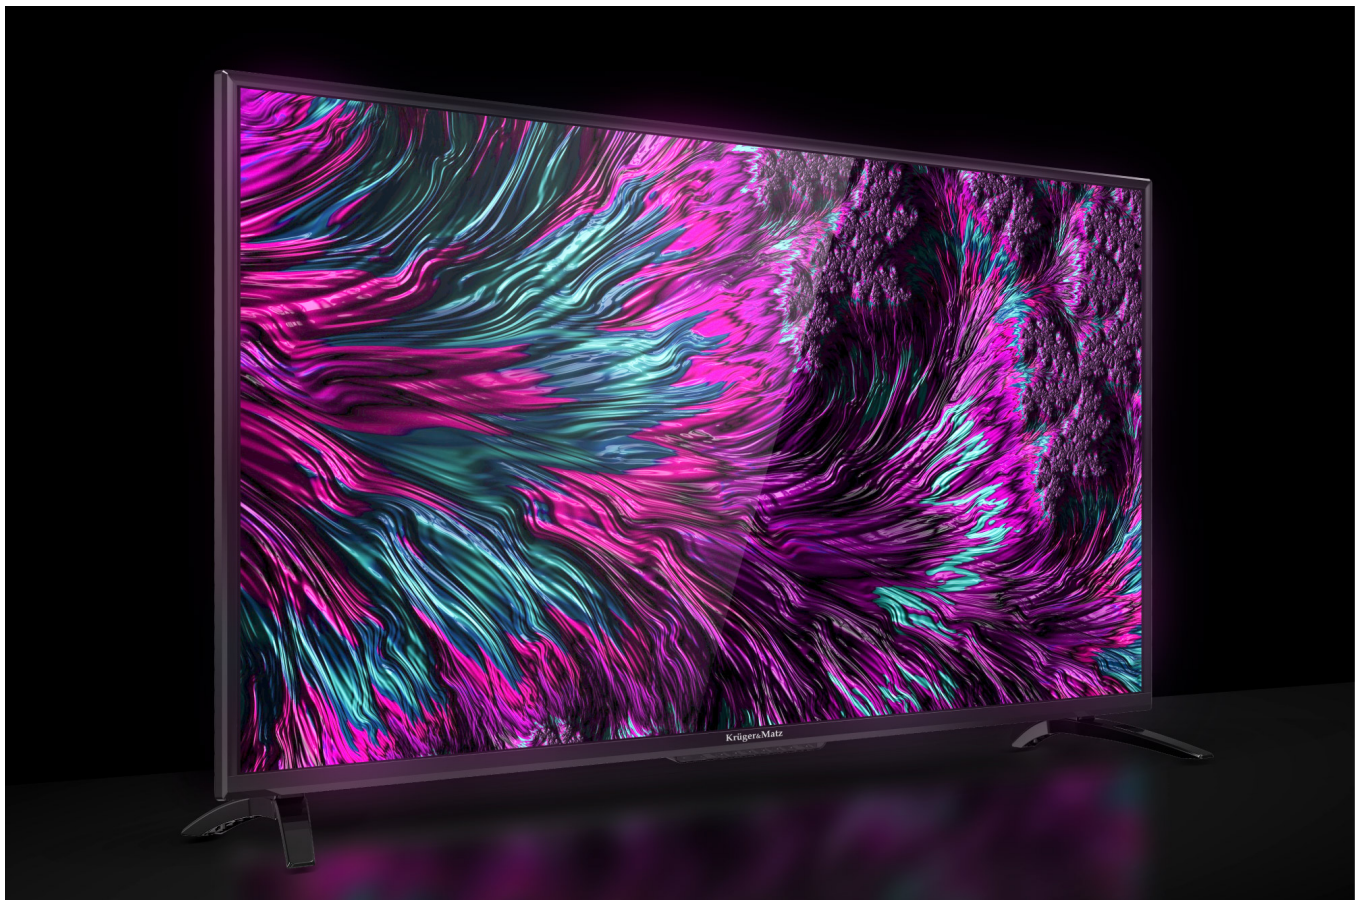

Opis

Telewizor Kruger&Matz 40" FHD

Telewizory, w dzisiejszych czasach pełnią nie tylko rolę urządzeń do oglądania ulubionych programów, ale stają się centralnym punktem domowej rozrywki. Z myślą o tym Kruger&Matz wprowadził do oferty nowoczesny telewizor smart TV z systemem VIDAA, który oferuje szeroką gamę funkcji i możliwości.

Aplikacja mobilna

Bez względu na to, czy chcesz zmienić kanał w telewizorze czy dostosować ustawienia, masz to wszystko na wyciągnięcie ręki. Aplikacja VIDAA Smart Remote to inteligentne narzędzie, które umożliwia kontrolę telewizora za pomocą smartfona lub tabletu. Dzięki temu nie musisz korzystać z tradycyjnego pilota, aby zmieniać kanały, regulować głośność czy przeglądać menu. Możesz to robić bezpośrednio z wygodnej aplikacji na ekranie swojego mobilnego urządzenia.

Na dużym ekranie

Zastanawiasz się jak połączyć telefon z TV? Nic prostszego! Zwłaszcza jeśli posiadasz 40-calowy telewizor ze smart TV Kruger&Matz. Urządzenie zostało wyposażone w funkcję Wi-Fi display, która pozwala na bezprzewodowe strumieniowanie treści z urządzenia mobilnego wprost na ekran telewizora.

Telewizor 40" FHD

KM0243FHD-V to model o przekątnej 40" i rozdzielczości FHD, dzięki czemu oferuje bardziej ostry, wyrazisty i pełen szczegółów obraz. Jeśli cenisz sobie wysoką jakość wizualną i chcesz cieszyć się rozrywką w najwyższej jakości, telewizor smart TV FHD Kruger&Matz będzie doskonałym wyborem.