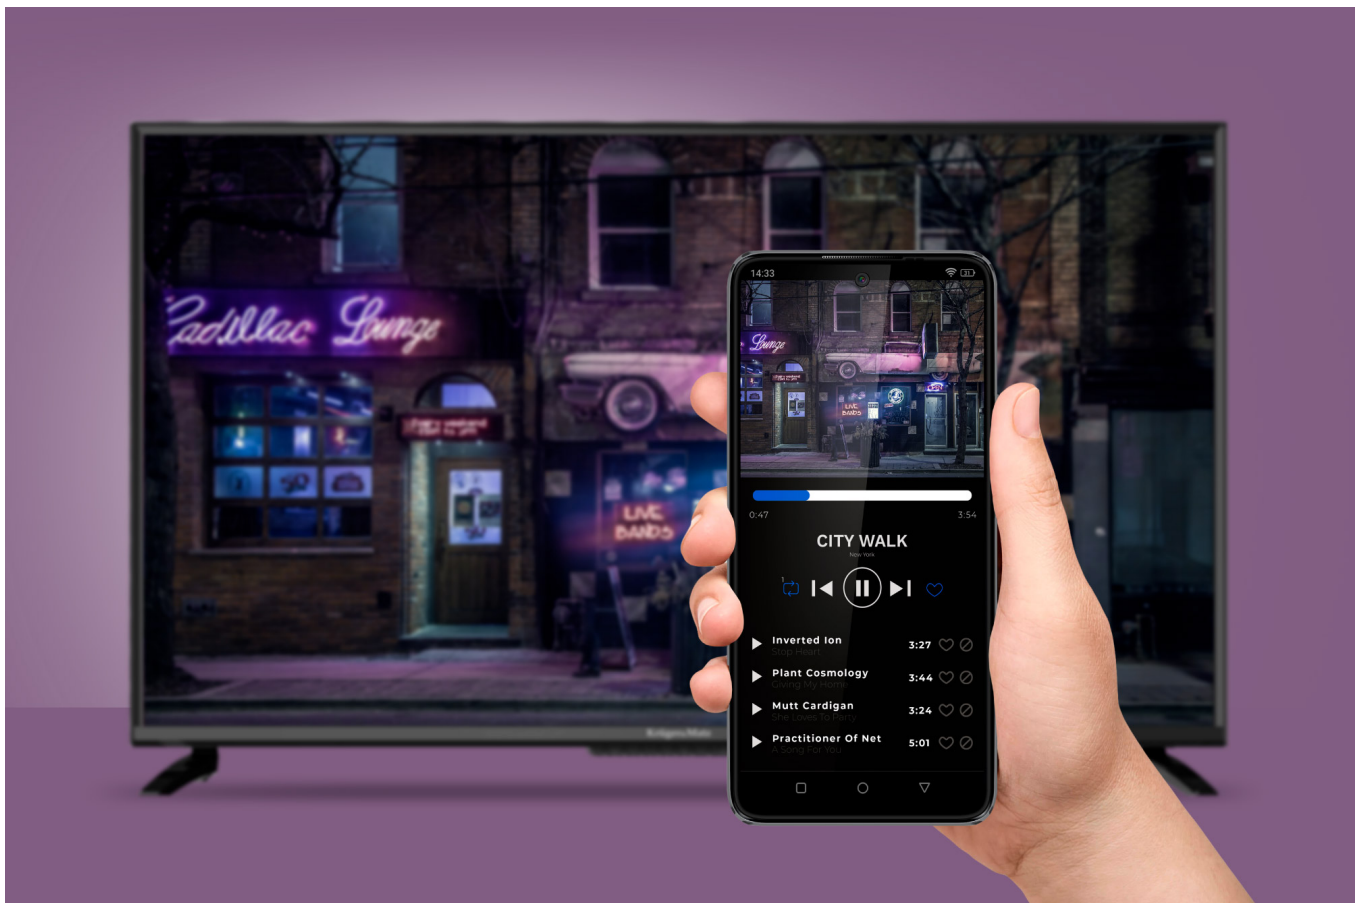

### System VIDAA Smart TV

To, co wyróżnia telewizor smart tv Kruger&Matz KM0240FHD-V, to zastosowanie VIDAA, czyli jednego z najszybszych i najbardziej intuicyjnych systemów operacyjnych smart TV. Dzięki temu, zaraz po włączeniu telewizora Kruger&Matz masz dostęp do szerokiej gamy funkcji i rozrywki.

### Dostęp do filmów i seriali

Telewizor Kruger&Matz KM0240FHD-V, dzięki systemowi VIDAA oferuje dostęp do najlepszych treści muzycznych, filmowych i sportowych, w tym popularnych platform takich jak: Netflix, YouTube, Disney Plus czy Amazon Prime Video. Ciesz się ulubionymi filmami i serialami w wysokiej jakości kiedy tylko chcesz.

## Aplikacja mobilna

Bez względu na to, czy chcesz zmienić kanał w telewizorze czy dostosować ustawienia, masz to wszystko na wyciągnięcie ręki. Aplikacja VIDAA Smart Remote to inteligentne narzędzie, które umożliwia kontrolę telewizora za pomocą smartfona lub tabletu. Dzięki temu nie musisz korzystać z tradycyjnego pilota, aby zmieniać kanały, regulować głośność czy przeglądać menu. Możesz to robić bezpośrednio z wygodnej aplikacji na ekranie swojego mobilnego urządzenia.

## Na dużym ekranie

Zastanawiasz się jak połączyć telefon z TV? Nic prostszego! Zwłaszcza jeśli posiadasz 40-calowy telewizor ze smart TV Kruger&Matz. Urządzenie zostało wyposażone w funkcję Wi-Fi display, która pozwala na bezprzewodowe strumieniowanie treści z urządzenia mobilnego wprost na ekran telewizora.