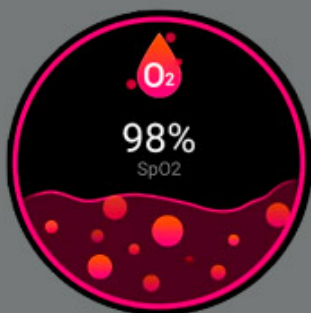

## Nie daj się zaskoczyć

Z zegarkiem L11 Pro możesz czuć się bezpiecznie. Aplikacja śledzi Twój cykl i w odpowiednim czasie powiadomi Cię o nadchodzącej miesiączce.

## Śpij dobrze

Zegarek L11 Pro został wyposażony w czujnik ruchu, który pozwala na monitorowanie snu - jego długości, faz oraz ilości przebudzeń. Na tej podstawie sporządza analizę jakości snu, która może stać się Twoją receptą na lepszy nocny wypoczynek.

## Trzymaj rękę na pulsie

Zegarek L11 Pro został wyposażony w pulsometr oraz monitor natlenowania krwi. Dzięki nim możesz na bieżąco monitorować stan swojego zdrowia.