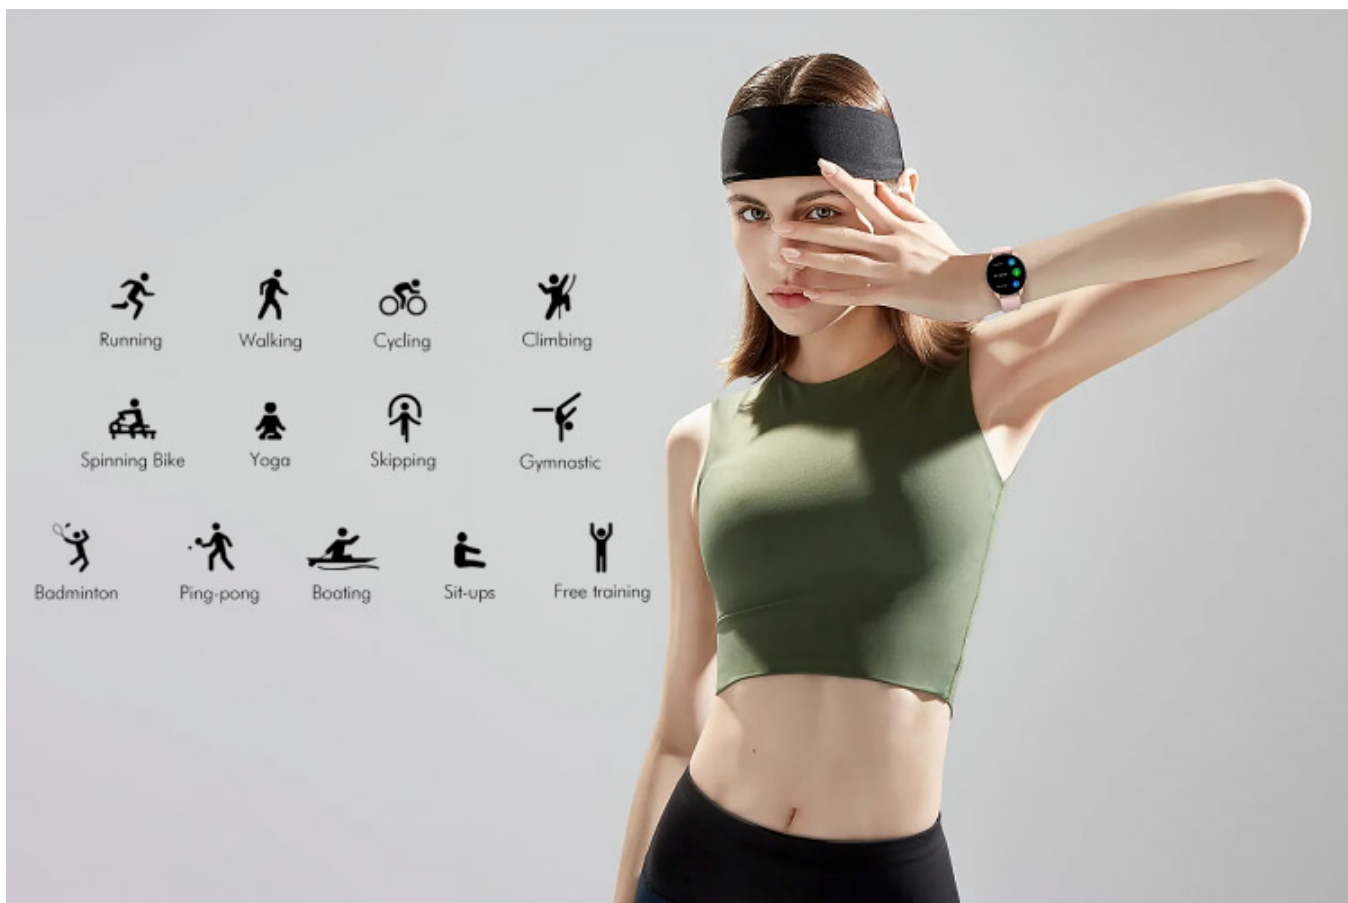

W zdrowym ciele zdrowy duch

Obudź w sobie ducha sportowych rywalizacji, dzięki dostępnym trybom sportowym. Wybierz jeden spośród trzynastu trybów i zadбай o swoje zdrowie i dobre samopoczucie.