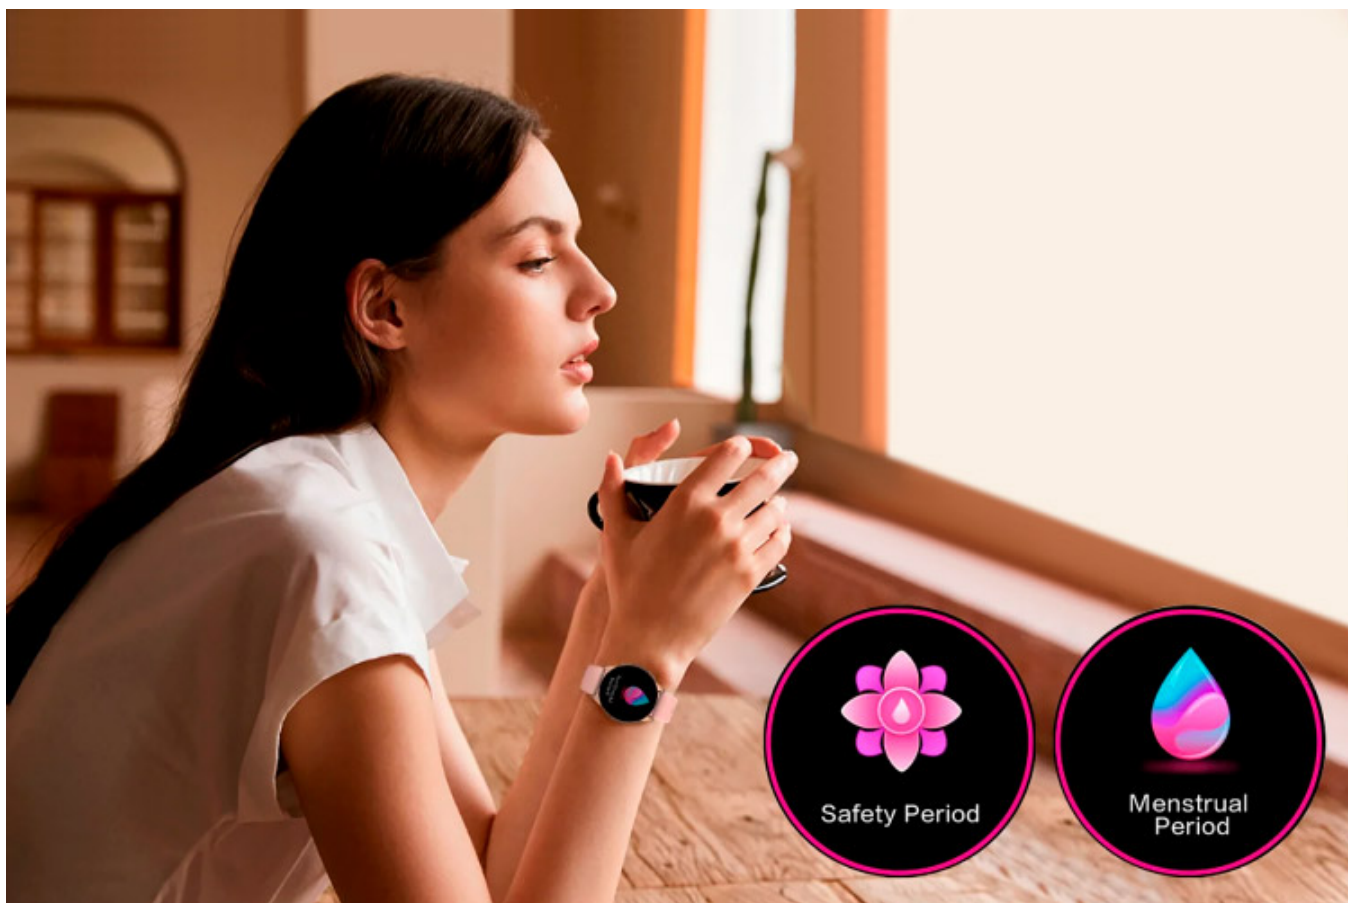

Jak ryba w wodzie

Wypłyn na szerokie wody z zegarkiem L11 Pro! Dzięki stopniowi wodoodporności IP68 zegarek może towarzyszyć Ci nawet podczas pływania.

W zdrowym ciele zdrowy duch

Obudź w sobie ducha sportowych rywalizacji, dzięki dostępnym trybom sportowym. Wybierz jeden spośród trzynastu trybów i zadбай o swoje zdrowie i dobre samopoczucie.

Nie daj się zaskoczyć

Z zegarkiem L11 Pro możesz czuć się bezpiecznie. Aplikacja śledzi Twój cykl i w odpowiednim czasie powiadomi Cię o nadchodzącej miesiączce.

Śpij dobrze

Zegarek L11 Pro został wyposażony w czujnik ruchu, który pozwala na monitorowanie snu - jego długości, faz oraz ilości przebudzeń. Na tej podstawie sporządza analizę jakości snu, która może stać się Twoją receptą na lepszy nocny wypoczynek.

Trzymaj rękę na pulsie

Zegarek L11 Pro został wyposażony w pulsometr oraz monitor natlenowania krwi. Dzięki nim możesz na bieżąco monitorować stan swojego zdrowia.

Opis techniczny

Klasa odporności: IP68

Wyświetlacz: 1,3" 2,5D Semi-AMOLED (360x360 px), dotykowy