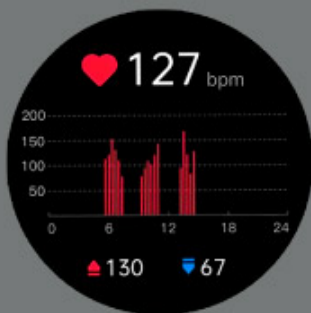

## Nie daj się zaskoczyć

Z zegarkiem L11 Pro możesz czuć się bezpiecznie. Aplikacja śledzi Twój cykl i w odpowiednim czasie powiadomi Cię o nadchodzącej miesiączce.

## Śpij dobrze

Zegarek L11 Pro został wyposażony w czujnik ruchu, który pozwala na monitorowanie snu - jego długości, faz oraz ilości przebudzeń. Na tej podstawie sporządza analizę jakości snu, która może stać się Twoją receptą na lepszy nocny wypoczynek.

## Trzymaj rękę na pulsie

Zegarek L11 Pro został wyposażony w pulsometr oraz monitor natlenowania krwi. Dzięki nim możesz na bieżąco monitorować stan swojego zdrowia.

## Opis techniczny

Klasa odporności: IP68

Wyświetlacz: 1,3" 2,5D Semi-AMOLED (360x360 px), dotykowy

Bluetooth: 5.0

Kompatybilność: iOS 9.0 (lub nowszy), Android 5 (lub nowszy)

Aplikacja: GloryFit

Czujniki: Akcelerometr, żyroskop, czujnik tętna