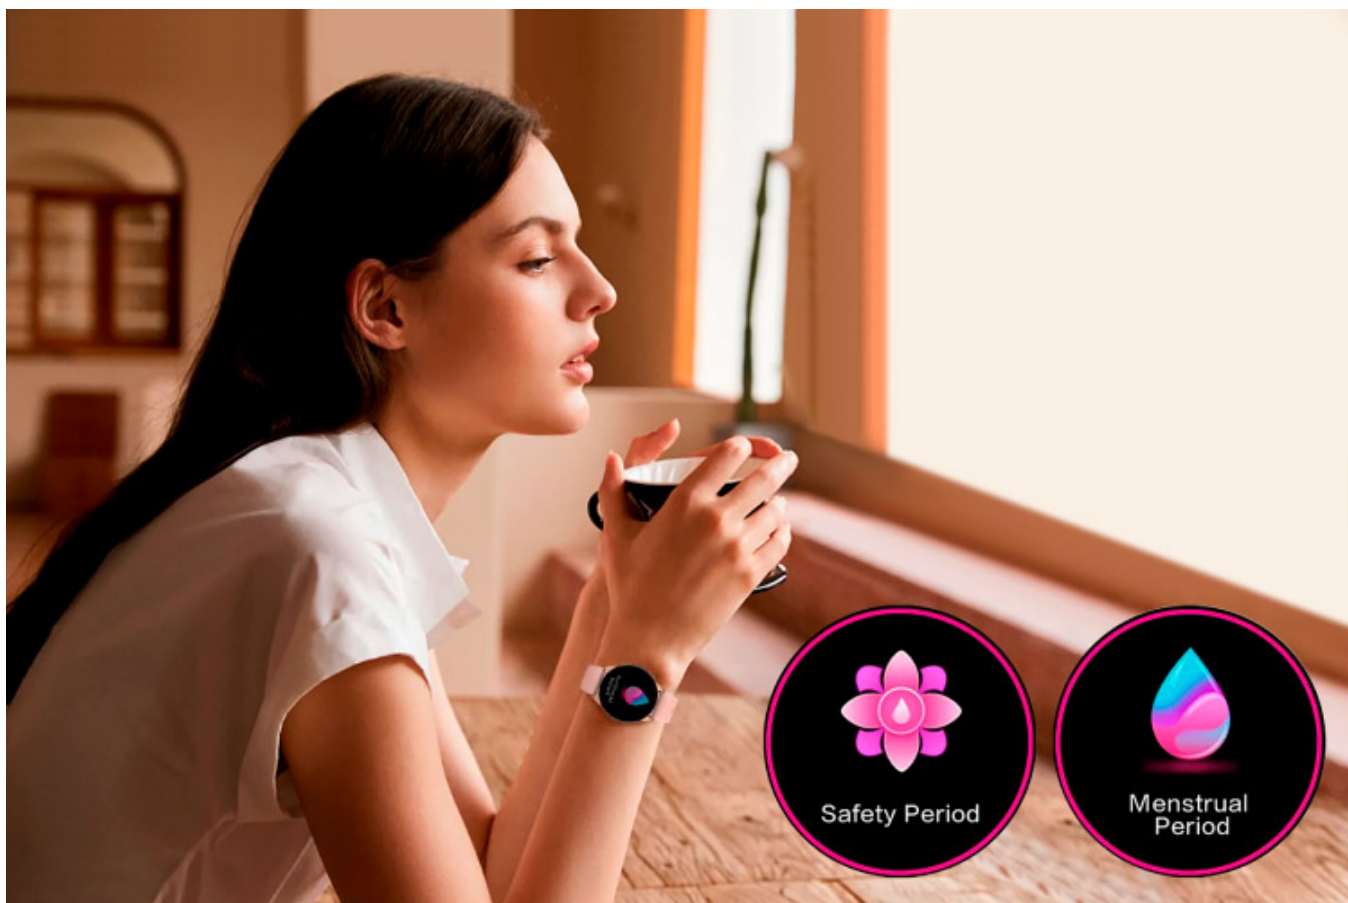

## **Jak ryba w wodzie**

Wypłyn na szerokie wody z zegarkiem L11 Pro! Dzięki stopniowi wodoodporności IP68 zegarek może towarzyszyć Ci nawet podczas pływania.

## Nie daj się zaskoczyć

Z zegarkiem L11 Pro możesz czuć się bezpiecznie. Aplikacja śledzi Twój cykl i w odpowiednim czasie powiadomi Cię o nadchodzącej miesiączce.

## Śpij dobrze

Zegarek L11 Pro został wyposażony w czujnik ruchu, który pozwala na monitorowanie snu - jego długości, faz oraz ilości przebudzeń. Na tej podstawie sporządza analizę jakości snu, która może stać się Twoją receptą na lepszy nocny wypoczynek.