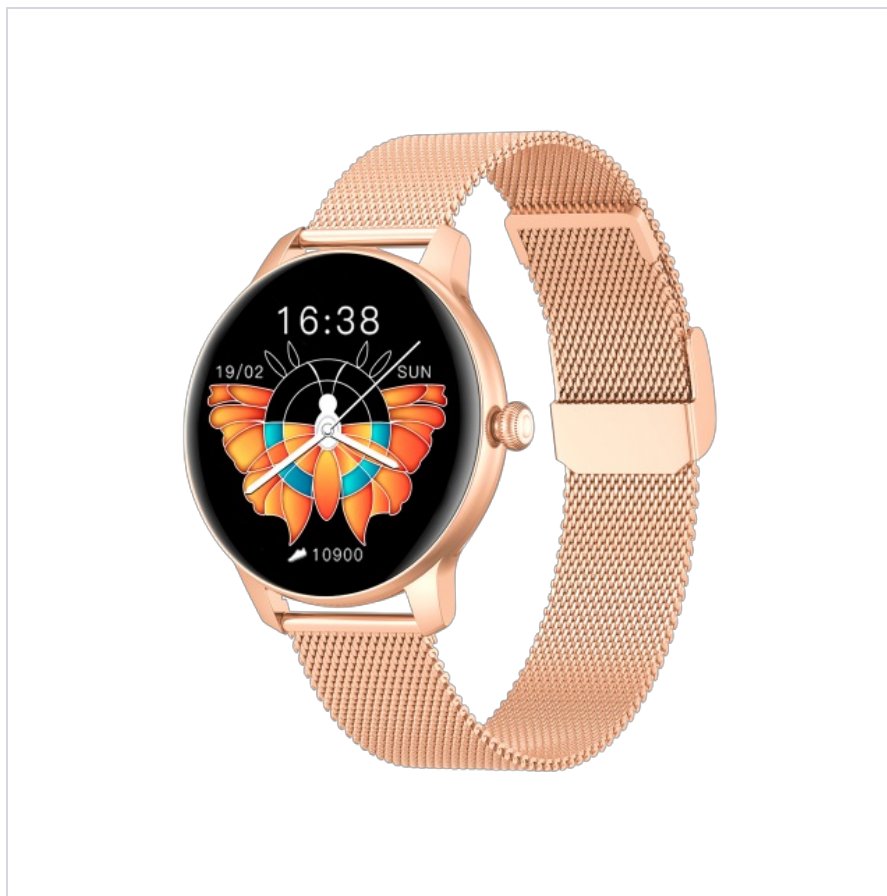

## Smartwatch KIESLECT L11 złoty

**Marka:**  
KIESLECT  
**Kod produktu:**  
KIESLECT-L11GOLD  
**Kod EAN:**  
6974377570111

### Opis techniczny

Klasa odporności: IP68

Wyświetlacz: 1,09" 2,5D TFT-LCD (240x240 px), dotykowy

Bluetooth: 5.0

Kompatybilność: iOS 9.0 (i nowsze), Android 4.4 (i nowsze)

Aplikacja: GloryFit

Czujniki: Akcelerometr, żyroskop, czujnik tętna

7 trybów sportowych

Funkcje: Monitor snu, krokomierz, licznik spalonych kalorii, śledzenie cyklu menstruacyjnego, pomiar natlenienia krwi, zarządzanie połączeniami, zarządzanie muzyką, powiadomienia z telefonu, budzik, alert bezczynności, stoper, minutnik, pogoda

Bateria: 180 mAh

Czas pracy: 3-15 dni (do 30 dni w trybie stand by)

Zasilanie: 3,7 V

Czas ładowania: maks. 3,5 h

Waga: 21,9 g

Wymiary: 6,3x 40,5x11,4 mm (szerokość paska: 18 mm)