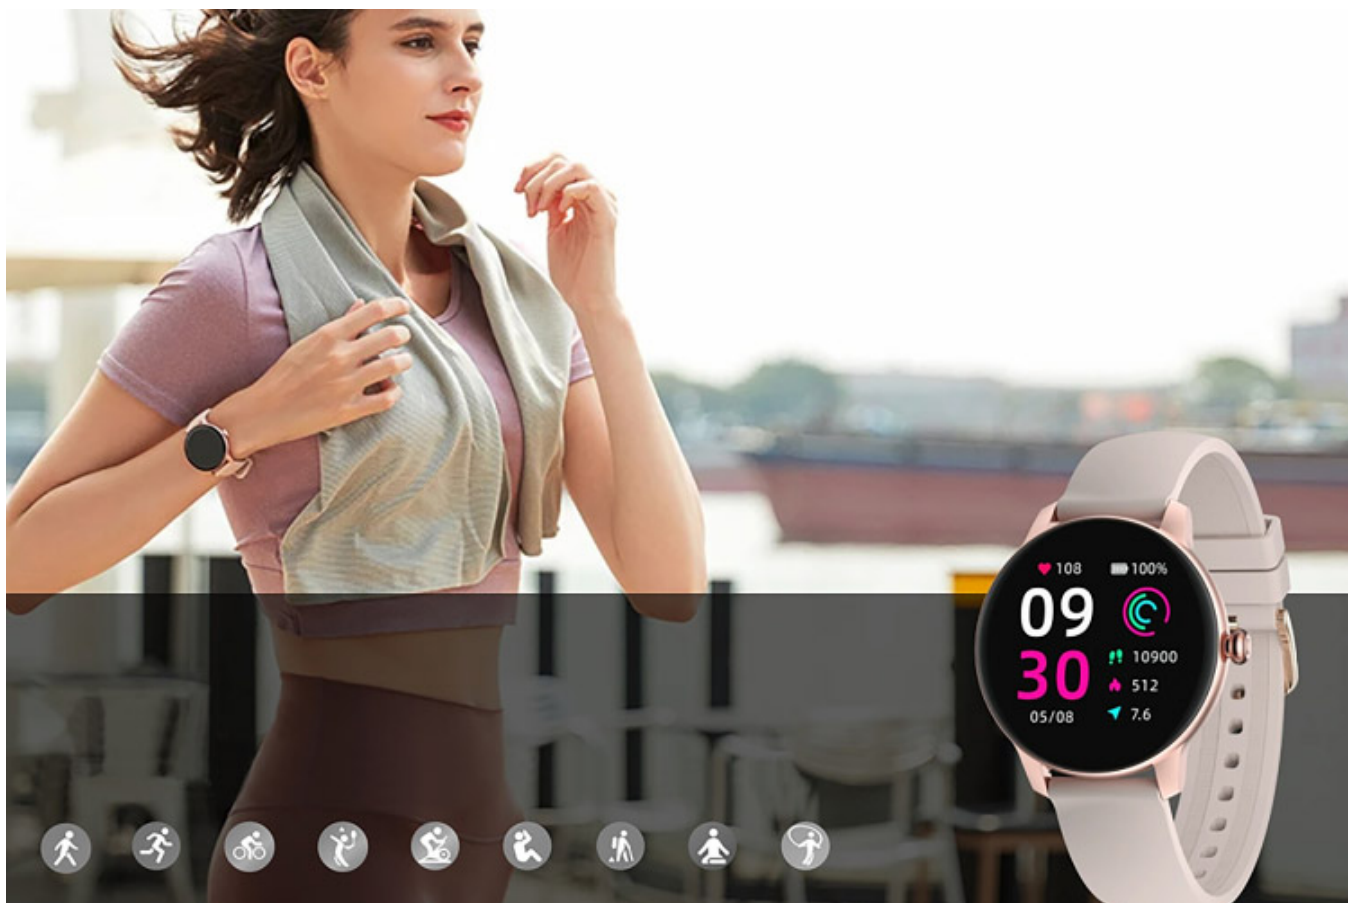

Smartwatch KIESLECT L11 złoty

Marka:
KIESLECT

Kod produktu:
KIESLECT-L11GOLD

Kod EAN:
6974377570111

Opis

Weź głęboki oddech

Zbyt duży wysiłek fizyczny lub psychiczny może przyczynić się do obniżenia poziomu tlenu we krwi. Wbudowany pulsoksymetr pomoże Ci odkryć przyczynę gorszego samopoczucia oraz monitorować Twój stan zdrowia.

W zdrowym ciele zdrowy duch

Obudź w sobie ducha sportowych rywalizacji, dzięki dostępnym trybom sportowym. Wybierz jeden spośród dziewięciu trybów i zadbaj o swoje zdrowie i dobre samopoczucie.

Taka jak Ty

Wyraż siebie poprzez tarczę zegarka. Wybierz spośród dostępnych opcji lub całkowicie spersonalizuj tarczę wgrzywając własne zdjęcia.

Jak ryba w wodzie

Wyplń na szerokie wody z zegarkiem L11! Dzięki stopniowi wodoodporności IP68 zegarek moŹe towarzyszyĆ Ci nawet podczas pływania.

Nie daj się zaskoczyć

Z zegarkiem L11 możesz czuć się bezpiecznie. Aplikacja śledzi Twój cykl i w odpowiednim czasie powiadomi Cię o nadchodzącej miesiączce.

W stałym kontakcie

Koniec z przegapionymi połączeniami i wiadomościami! Zegarek L11 wyświetli powiadomienia z aplikacji i poinformuje Cię o przychodzących połączeniach oraz wiadomościach.