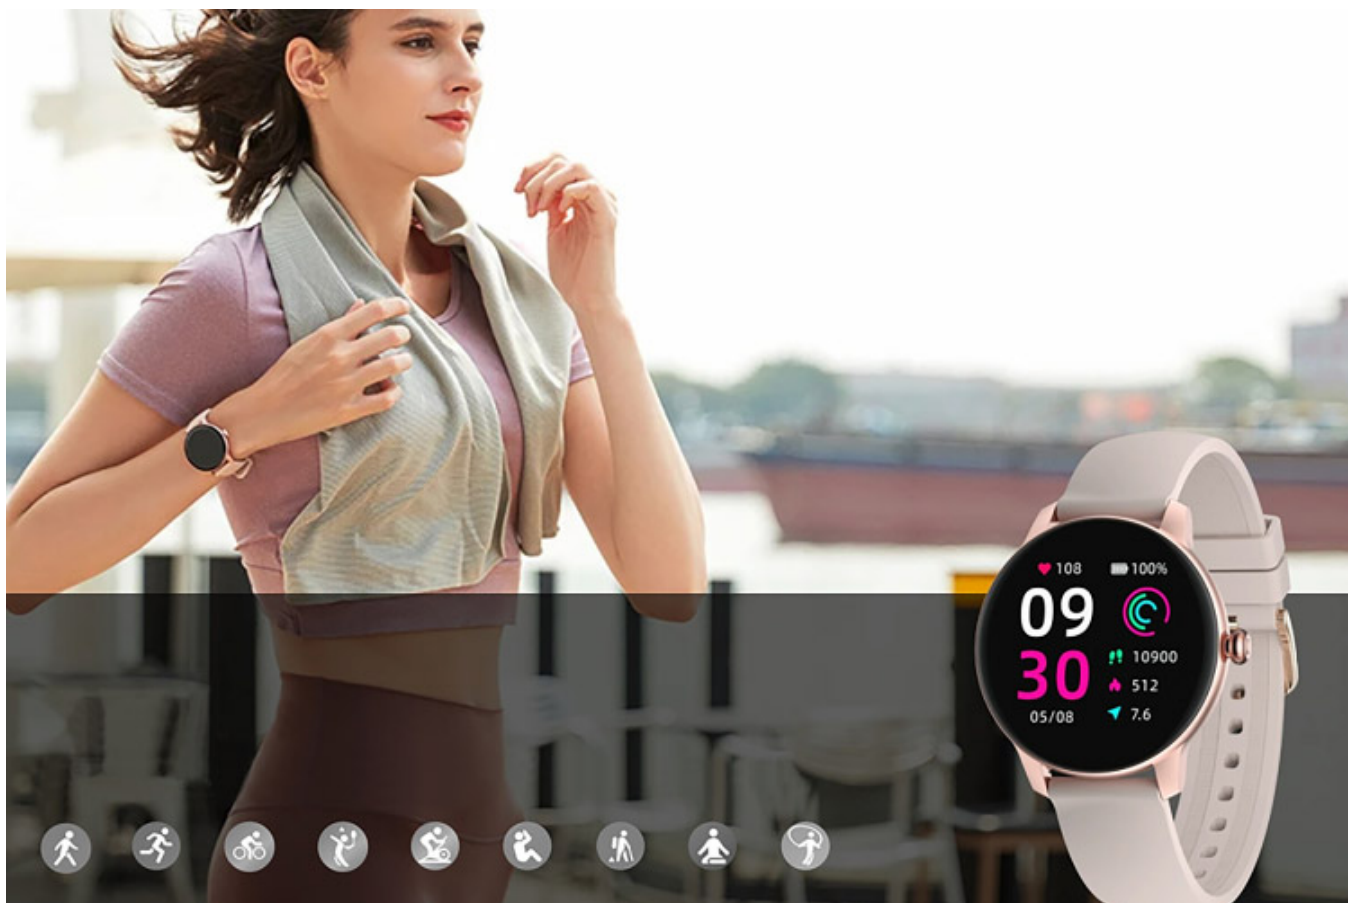

Smartwatch KIESLECT L11 złoty

Marka:
KIESLECT

Kod produktu:
KIESLECT-L11GOLD

Kod EAN:
6974377570111

Opis

Weź głęboki oddech

Zbyt duży wysiłek fizyczny lub psychiczny może przyczynić się do obniżenia poziomu tlenu we krwi. Wbudowany pulsoksymetr pomoże Ci odkryć przyczynę gorszego samopoczucia oraz monitorować Twój stan zdrowia.

W zdrowym ciele zdrowy duch

Obudź w sobie ducha sportowych rywalizacji, dzięki dostępnym trybom sportowym. Wybierz jeden spośród dziewięciu trybów i zadbaj o swoje zdrowie i dobre samopoczucie.

Taka jak Ty

Wyraż siebie poprzez tarczę zegarka. Wybierz spośród dostępnych opcji lub całkowicie spersonalizuj tarczę wgrzywając własne zdjęcia.

Jak ryba w wodzie

Wyplń na szerokie wody z zegarkiem L11! Dzięki stopniowi wodoodporności IP68 zegarek moze towarzyszyĆ Ci nawet podczas pływania.

Nie daj się zaskoczyć

Z zegarkiem L11 możesz czuć się bezpiecznie. Aplikacja śledzi Twój cykl i w odpowiednim czasie powiadomi Cię o nadchodzącej miesiączce.

W stałym kontakcie

Koniec z przegapionymi połączeniami i wiadomościami! Zegarek L11 wyświetli powiadomienia z aplikacji i poinformuje Cię o przychodzących połączeniach oraz wiadomościach.