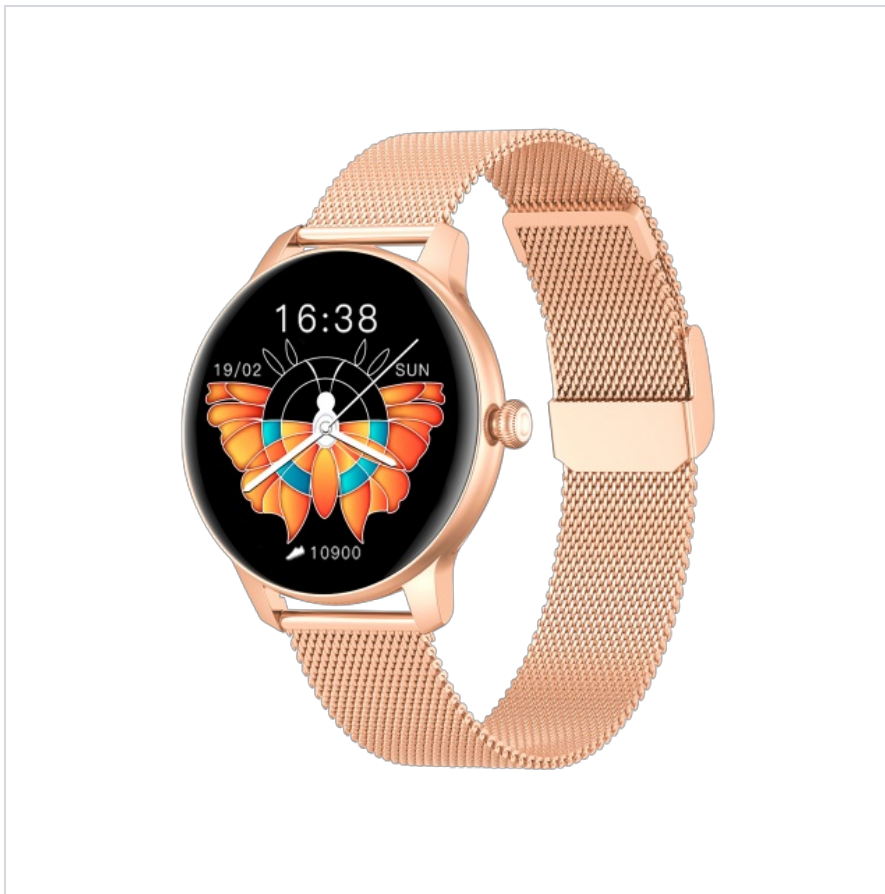

Smartwatch KIESLECT L11 złoty

Marka:
KIESLECT

Kod produktu:
KIESLECT-L11GOLD

Kod EAN:
6974377570111

Opis

Weź głęboki oddech

Zbyt duży wysiłek fizyczny lub psychiczny może przyczynić się do obniżenia poziomu tlenu we krwi. Wbudowany pulsoksymetr pomoże Ci odkryć przyczynę gorszego samopoczucia oraz monitorować Twój stan zdrowia.

Wyraż siebie poprzez tarczę zegarka. Wybierz spośród dostępnych opcji lub całkowicie spersonalizuj tarczę wgrzywając własne zdjęcia.

Jak ryba w wodzie

Wyplń na szerokie wody z zegarkiem L11! Dzięki stopniowi wodoodporności IP68 zegarek moze towarzyszyĆ Ci nawet podczas pływania.

Nie daj się zaskoczyć

Z zegarkiem L11 możesz czuć się bezpiecznie. Aplikacja śledzi Twój cykl i w odpowiednim czasie powiadomi Cię o nadchodzącej miesiączce.

W stałym kontakcie

Koniec z przegapionymi połączeniami i wiadomościami! Zegarek L11 wyświetli powiadomienia z aplikacji i poinformuje Cię o przychodzących połączeniach oraz wiadomościach.