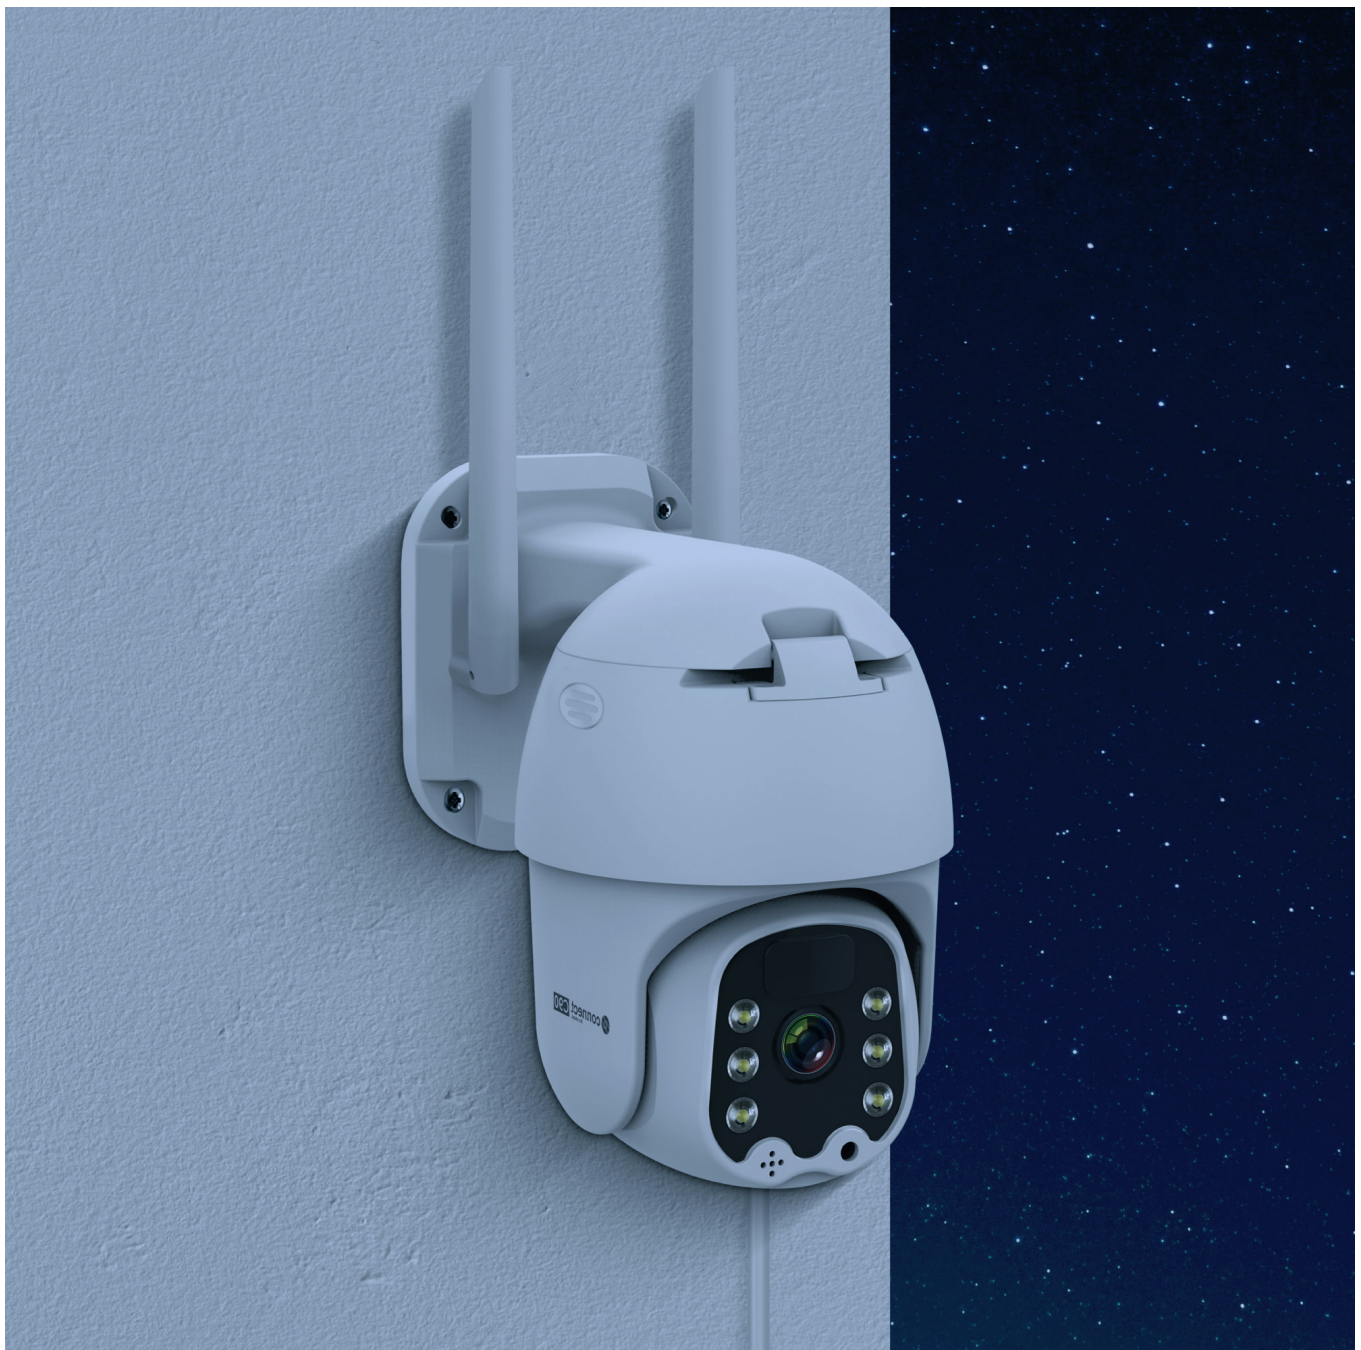

## Kamera zewnętrzna Kruger&Matz Connect C90

Zadbaj o bezpieczeństwo nie tylko w Twoim mieszkaniu, ale także na podwórku. Kamera zewnętrzna Kruger&Matz Connect C90 pozwala monitorować co dzieje się przed Twoim domem przez 24 godziny na dobę. Tym nowoczesnym urządzeniem możesz sterować z poziomu smartfona, dlatego niezależnie gdzie się znajdujesz zawsze panujesz nad sytuacją. Sam sprawdź jak praktyczne i wygodne jest takie rozwiązanie!

## Kamera WiFi

Bezprzewodowa kamera Kruger&Matz Connect C90 to doskonałe wyposażenie Twojego sprzętu smart home. Urządzenie podłączysz do Internetu poprzez wbudowany modem WiFi, dzięki czemu możesz zarządzać jego funkcjami w aplikacji TuyaSmart. Niezależnie gdzie jesteś, możesz w każdym momencie sprawdzić co dzieje się na Twoim podwórku.

## Dbłość o detale

Kamera Connect C90 to urządzenie idealne dla osób, które chcą dostrzec każdy detal. Model ten umożliwia nagrywanie z prędkością 15 klatek na sekundę w rozdzielczości 2 Mpx (1920 x 1080 px), gwarantującej szczegółowy obraz.

## Bezpieczeństwo po zmroku

Kamera do monitoringu Kruger&Matz Connect C90 to gwarancja wysokiej jakości nagrań także nocą. Wszystko dzięki wykorzystaniu diod IR, o maksymalnym zasięgu 30 metrów, które zapewniają wyraźny obraz nawet po zmroku.