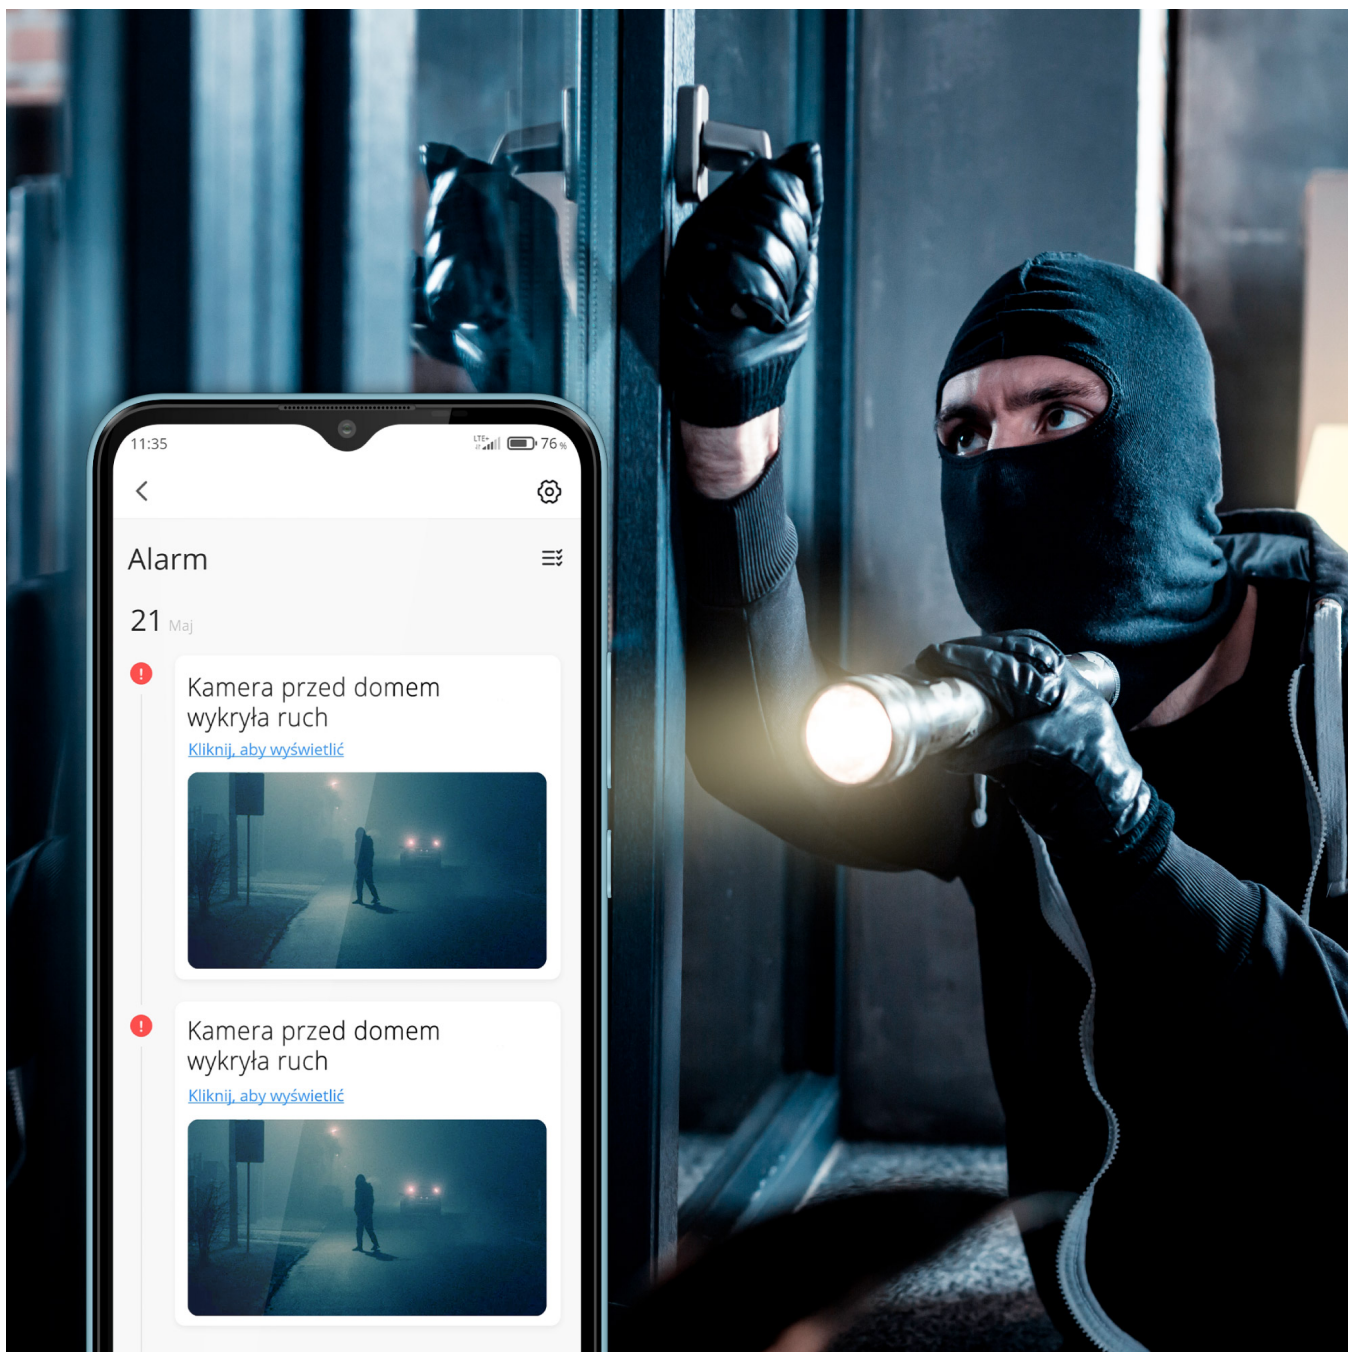

Automatyczna ochrona

Szeroka funkcjonalność kamery IP Kruger&Matz sprawia, że nic, co dzieje się na Twoim podwórku, nie umknie Twojej uwadze. Urządzenie wykrywa ruch i wysyła powiadomienie na Twój smartfon. Pozwoli to na szybkie reagowanie na zagrożenie.

Pod stałą obserwacją

Kamera zewnętrzna Connect C90 została wyposażona w czytnik kart SD o maksymalnej pojemności 128 GB, co w połączeniu z zastosowaną kompresją H.265, znacznie zmniejsza objętość zajmowanego miejsca na dysku. Co więcej, urządzenie umożliwia także zapisywanie nagrywanego materiału w chmurze.