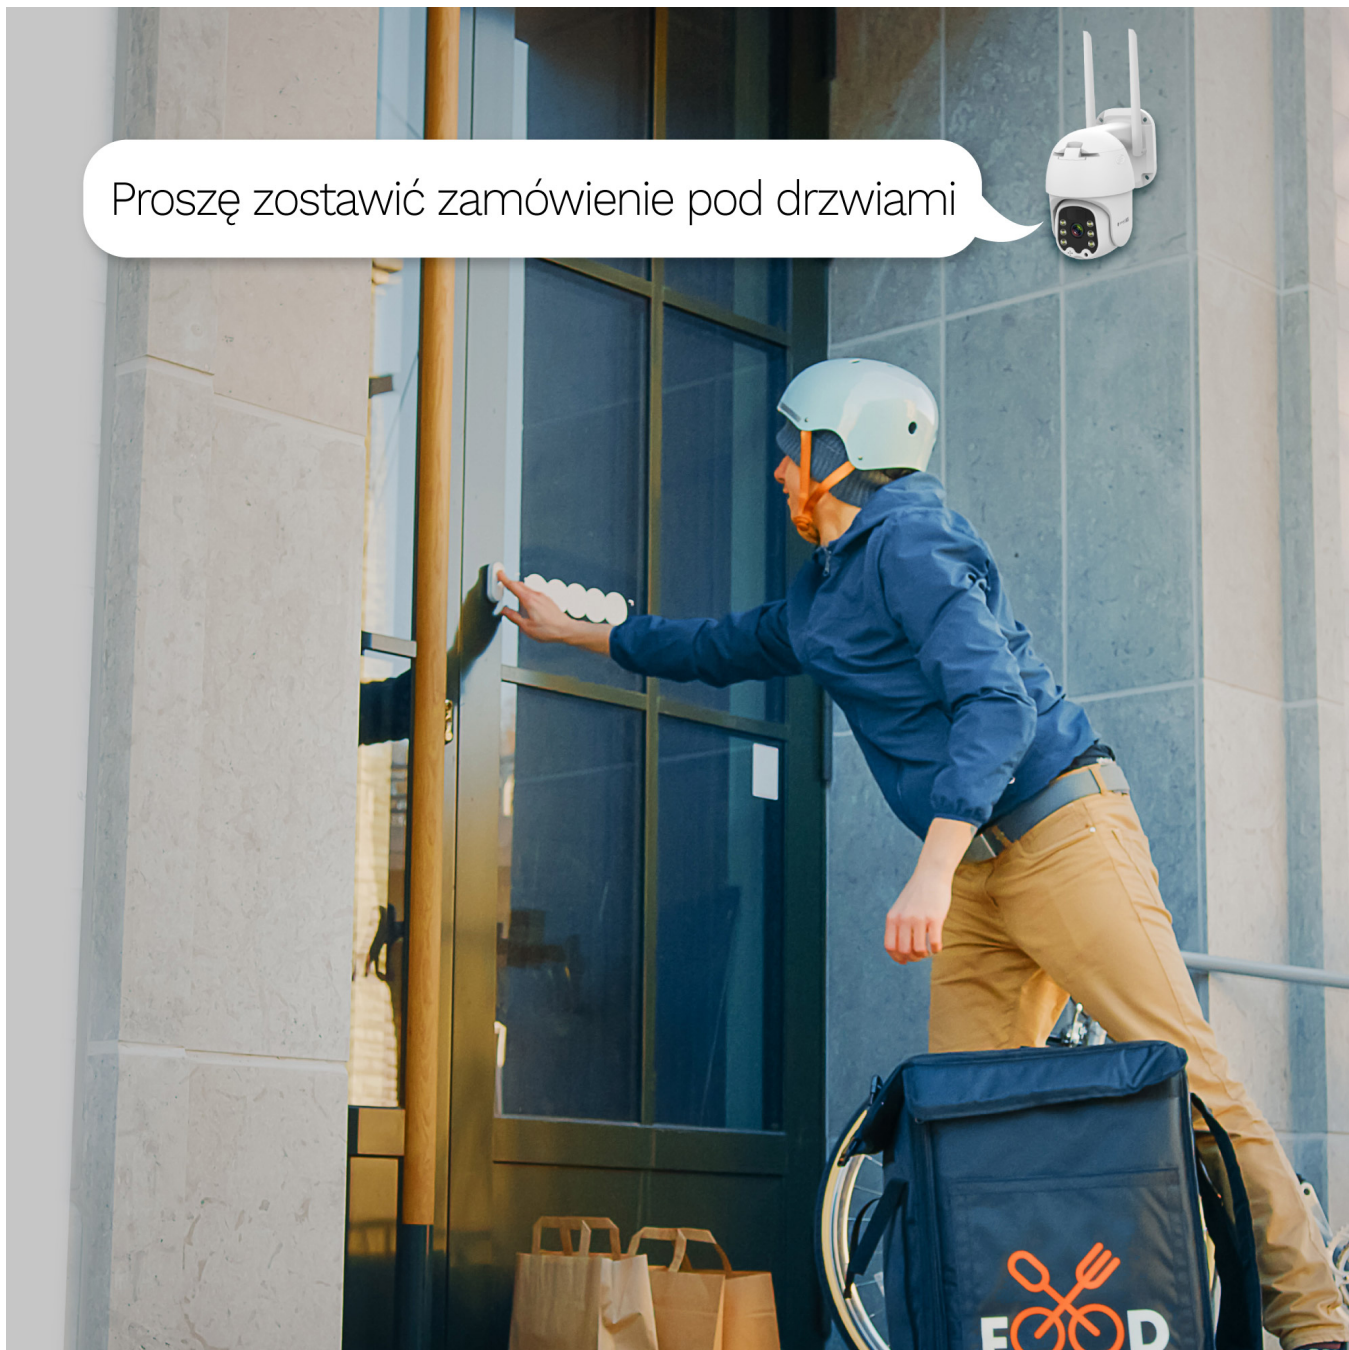

Proszę zostawić zamówienie pod drzwiami