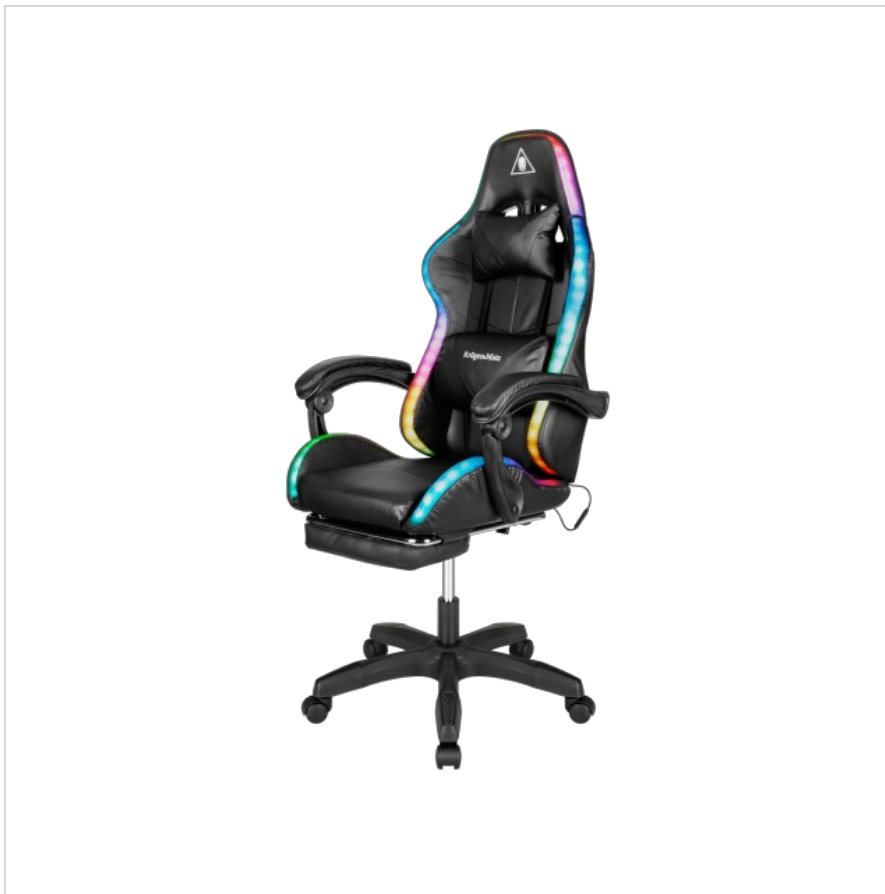

Fotel gamingowy Krüger&Matz GX-150 Czarny LED

Krüger&Matz

Marka:
Krüger&Matz

Producent:
LECHPOL ELECTRONICS
LESZEK Spółka
komandytowa

Kod produktu:
KM0790-BLED

Kod EAN:
5901890078825

Opis

GX-150
GAMING CHAIR

Dla zwycięzców

Zastanawiasz się jaki fotel gamingowy wybrać? Zwróć uwagę zarówno na jego wygodę, jak też wykonanie. Konstrukcja modelu Kruger&Matz Warrior GX-150 zapewni Ci maksymalny komfort, a wysoka jakość ekoskóry, jaką zostały pokryte siedzisko i oparcie, sprawi, że posłuży Ci on przez długi czas.

Efekt murowany

Fotel dla gracza GX-150 z efektownym podświetleniem zamieni Twój pokój w prawdziwą strefę gamingową. Dzięki ponad trzystu pięćdziesięciu trybom LED RGB masz pewność, że wybierzesz ten najbardziej pasujący do Ciebie! A gdy przyjdzie czas na coś innego, szybko zmienisz kolor, prędkość i jasność podświetlenia dołączonym do zestawu pilotem.

Mocne wsparcie

Nowoczesny design to nie jedyna zaleta fotela Krüger&Matz Warrior GX-150. Odpowiednio wyprofilowane oparcie oraz regulowane podparcie lędźwi zapewni odpowiednie ułożenie kręgosłupa. Zapomnij o bólu pleców i ciesz się grą!