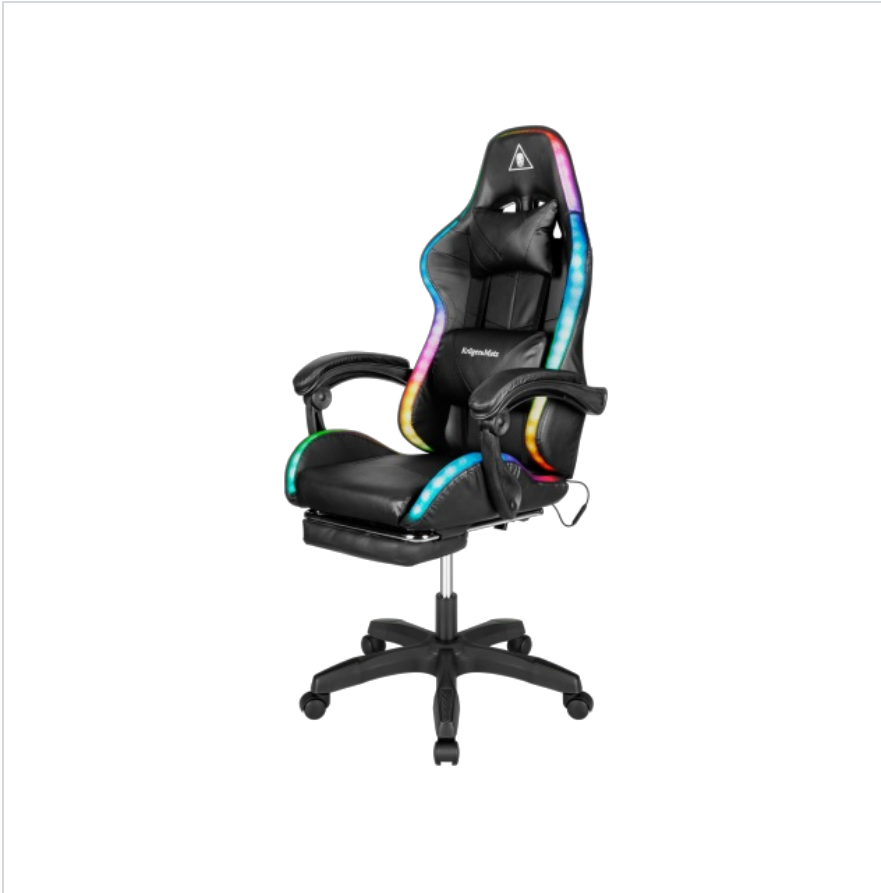

# Fotel gamingowy Krüger&Matz GX-150 Czarny LED

**Krüger&Matz**

Marka:  
Krüger&Matz

Kod produktu:  
KM0790-BLED

Kod EAN:  
5901890078825

## Opis techniczny

Poduszki: 2 (w tym jedna z funkcją masażu)  
Materiał podstawy: PVC  
Efekty świetlne LED  
Materiał siedziska i oparcia: ekoskóra  
Materiał kótek: PU, nylon  
Regulowane nachylenie oparcia: 145°  
Szerokość oparcia: 54 cm  
Wysokość podłokietników: 28 cm  
Szerokość siedziska: 52 cm  
Wysokość oparcia: 81 cm  
Głębokość siedziska: 48 cm  
Regulowana wysokość siedziska: 42-52 cm  
Maks. Waga użytkownika: 150 kg  
Waga netto: 15 kg