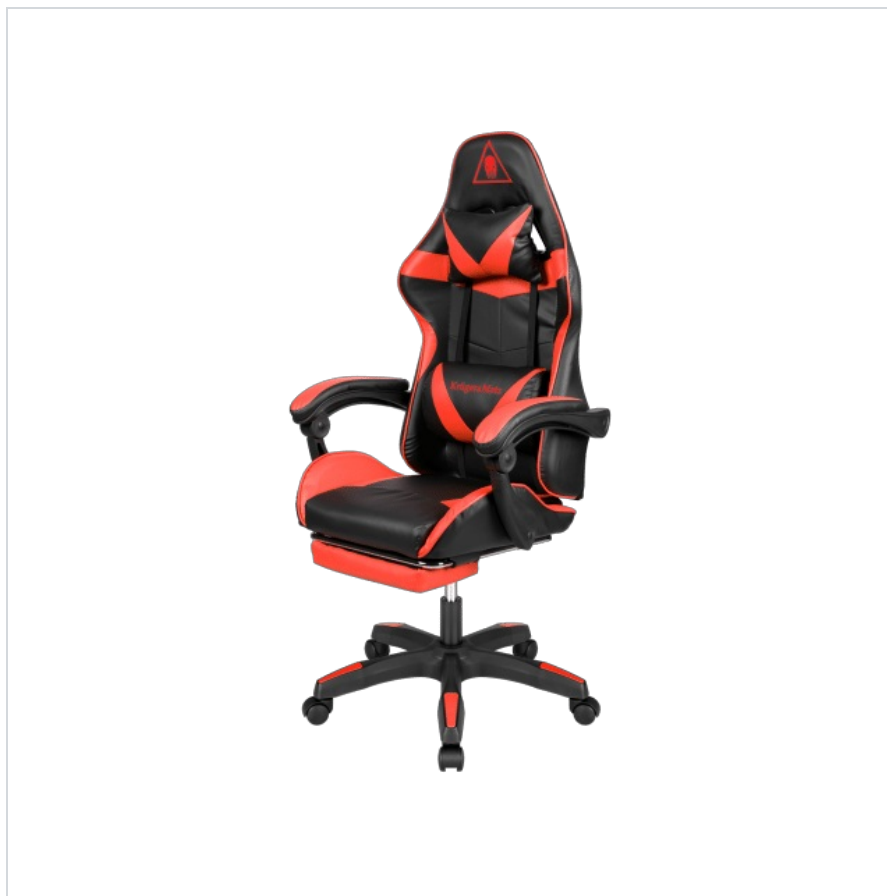

Fotel gamingowy Krüger&Matz GX-150 Czarno-czerwony

Krüger&Matz

Marka:
Krüger&Matz

Kod produktu:
KM0790-R

Kod EAN:
5901890078818

Opis techniczny

Poduszki: 2 (w tym jedna z funkcją masażu)
Materiał podstawy: PVC
Materiał siedziska i oparcia: ekoskóra
Materiał kótek: PU, nylon
Regulowane nachylenie oparcia: 145°
Szerokość oparcia: 54 cm
Wysokość podłokietników: 28 cm
Szerokość siedziska: 52 cm
Wysokość oparcia: 81 cm
Głębokość siedziska: 48 cm
Regulowana wysokość siedziska: 42-52 cm
Maks. Waga użytkownika: 150 kg
Waga netto: 15 kg