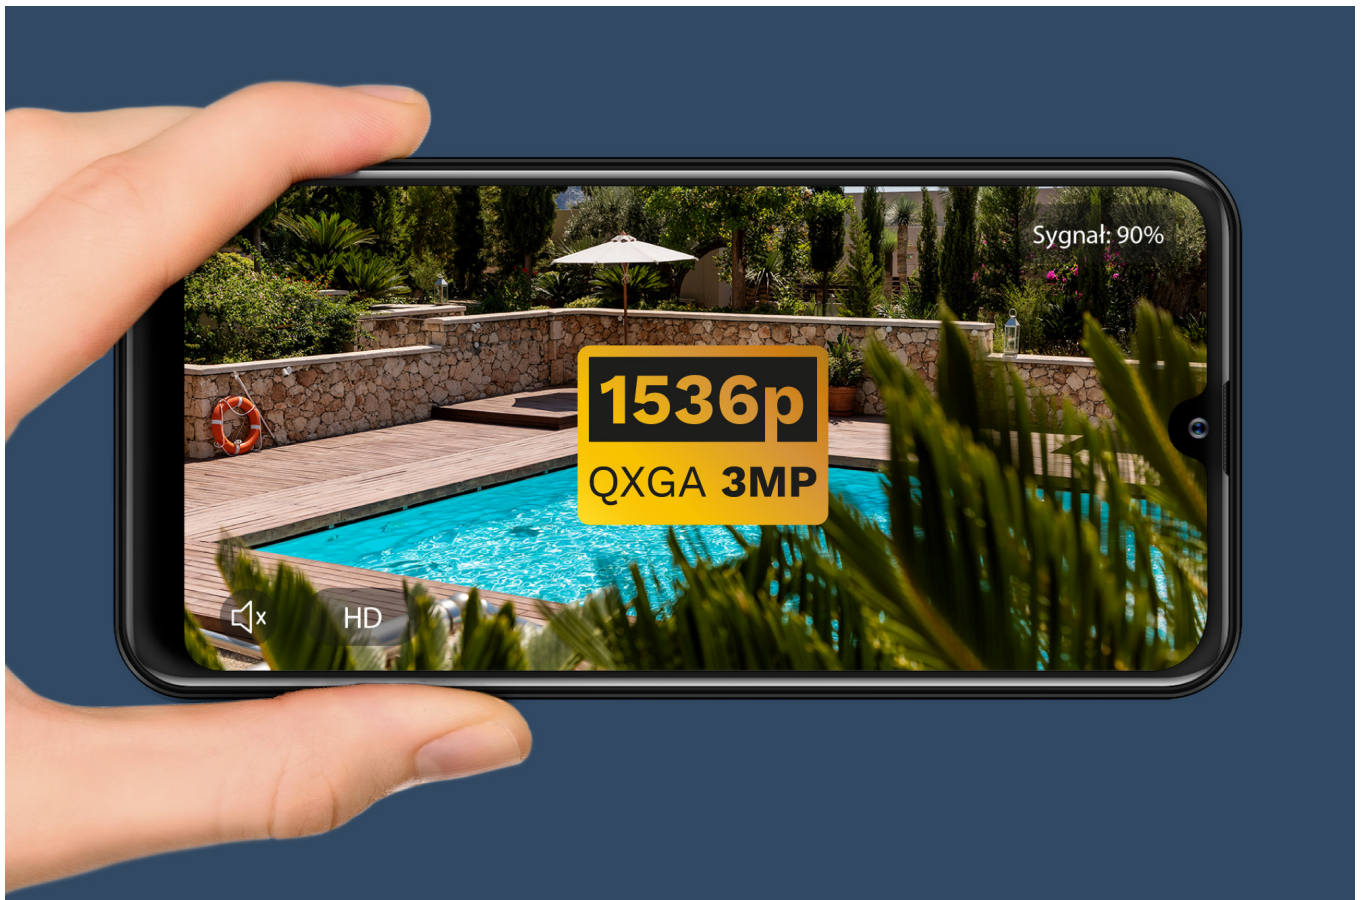

Zadbaj o bezpieczeństwo nie tylko w Twoim mieszkaniu, ale także na podwórku. Kamera zewnętrzna Wi-Fi Kruger&Matz Connect C80 pozwala monitorować co dzieje się przed Twoim domem przez 24 godziny na dobę. Tym nowoczesnym urządzeniem możesz sterować z poziomu smartfona, dlatego niezależnie gdzie się znajdujesz zawsze panujesz nad sytuacją. Sam sprawdź jak praktyczne i wygodne jest takie rozwiązanie!

Na każdą pogodę

Przede wszystkim na uwagę zasługuje wytrzymała obudowa, zgodna z klasą odporności IP66. Kamera monitorująca Connect C80 jest wodoodporna i pyłoodporna. Co więcej, nie strasze jej są upały, jak też przymrozki. Miej kontrolę nad tym, co dzieje się na Twoim podwórku o każdej porze roku!

Inteligentny pomocnik

Bezprzewodowa kamera Kruger&Matz Connect C80 to doskonałe wyposażenie Twojego sprzętu smart home. Dzięki łączności Wi-Fi urządzenie może być sterowane aplikacją TuyaSmart, dlatego, niezależnie gdzie jesteś, możesz w każdym momencie sprawdzić co dzieje się na Twoim podwórku.

Dbłość o detale

Kamera z Wi-Fi Connect C80 to urządzenie idealne dla osób, które chcą dostrzec każdy detal. Model ten umożliwia nagrywanie z prędkością 25 klatek na sekundę w rozdzielczości 3 Mpx (2048 x 1536), gwarantującej bardzo szczegółowy obraz.