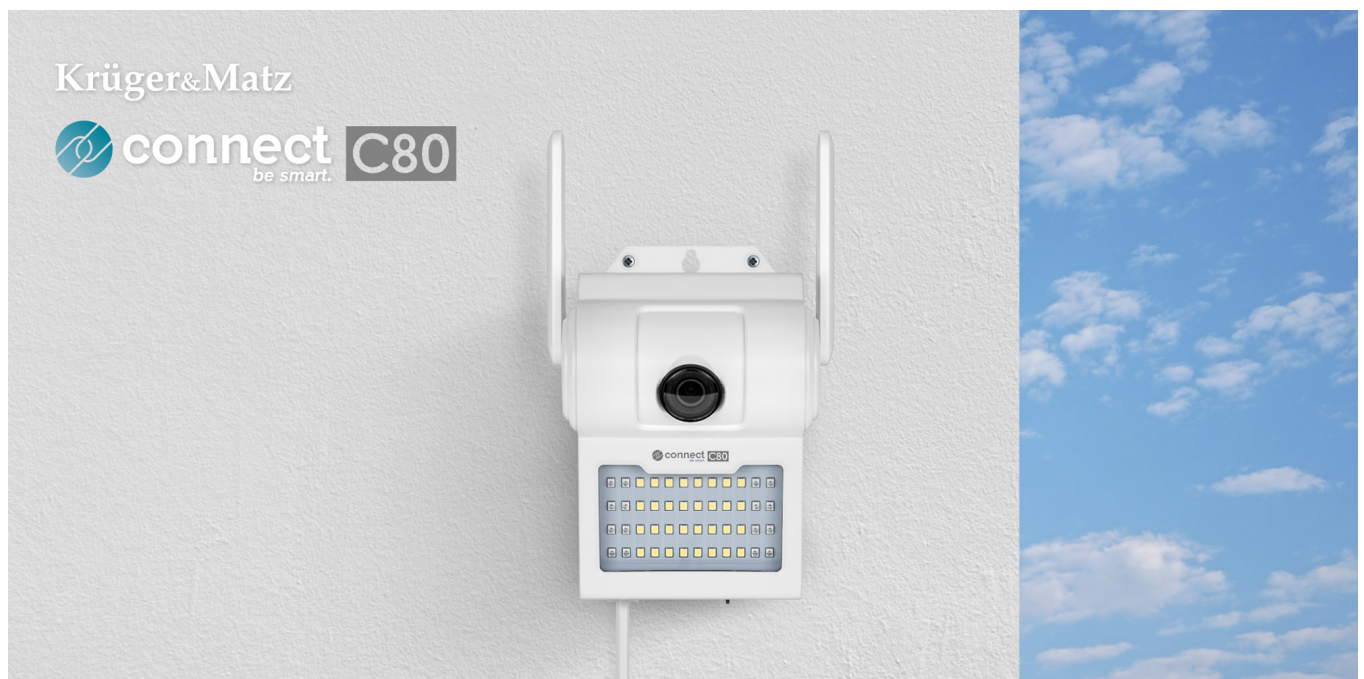

Kamera Wi-Fi zewnętrzna Krüger&Matz Connect C80 Tuya

Krüger&Matz

Marka:
Krüger&Matz

Producent:
LECHPOL ELECTRONICS
LESZEK Spółka
komandytowa

Kod produktu:
KM2212

Kod EAN:
5901890078788

Opis

Kamera Wi-Fi zewnętrzna Kruger&Matz Connect C80

Zadbaj o bezpieczeństwo nie tylko w Twoim mieszkaniu, ale także na podwórku. Kamera zewnętrzna Wi-Fi Kruger&Matz Connect C80 pozwala monitorować co dzieje się przed Twoim domem przez 24 godziny na dobę. Tym nowoczesnym urządzeniem możesz sterować z poziomu smartfona, dlatego niezależnie gdzie się znajdujesz zawsze panujesz nad sytuacją. Sam sprawdź jak praktyczne i wygodne jest takie rozwiązanie!

Na każdą pogodę

Przede wszystkim na uwagę zasługuje wytrzymała obudowa, zgodna z klasą odporności IP66. Kamera monitorująca Connect C80 jest wodoodporna i pyłoodporna. Co więcej, nie strasze jej są upały, jak też przymrozki. Miej kontrolę nad tym, co dzieje się na Twoim podwórku o każdej porze roku!

Inteligentny pomocnik

Bezprzewodowa kamera Kruger&Matz Connect C80 to doskonałe wyposażenie Twojego sprzętu smart home. Dzięki łączności Wi-Fi urządzenie może być sterowane aplikacją TuyaSmart, dlatego, niezależnie gdzie jesteś, możesz w każdym momencie sprawdzić co dzieje się na Twoim podwórku.