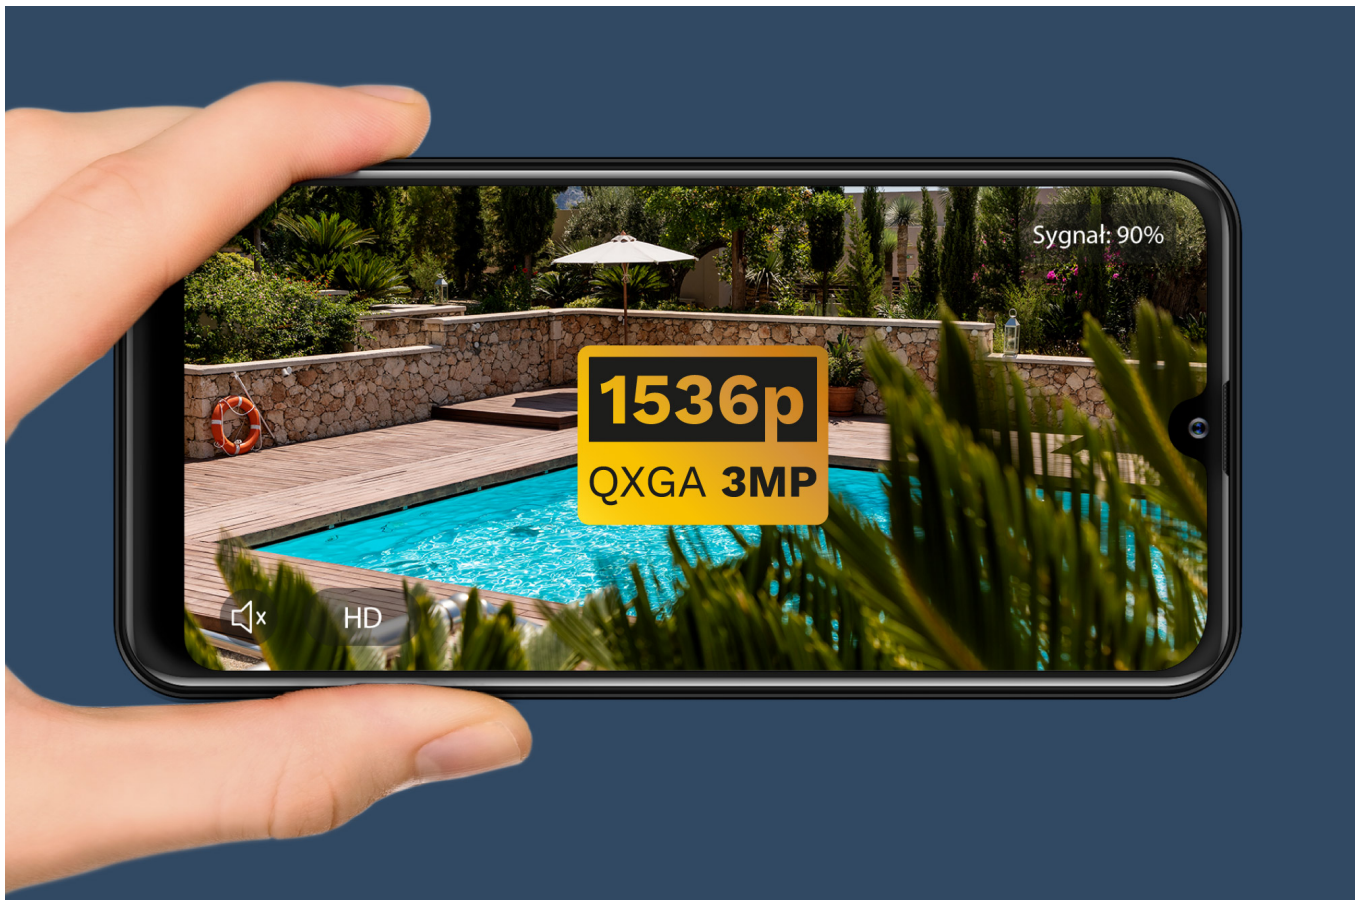

## Kamera Wi-Fi zewnętrzna Kruger&Matz Connect C80

Zadbaj o bezpieczeństwo nie tylko w Twoim mieszkaniu, ale także na podwórku. Kamera zewnętrzna Wi-Fi Kruger&Matz Connect C80 pozwala monitorować co dzieje się przed Twoim domem przez 24 godziny na dobę. Tym nowoczesnym urządzeniem możesz sterować z poziomu smartfona, dlatego niezależnie gdzie się znajdujesz zawsze panujesz nad sytuacją. Sam sprawdź jak praktyczne i wygodne jest takie rozwiązanie!

### Na każdą pogodę

Przede wszystkim na uwagę zasługuje wytrzymała obudowa, zgodna z klasą odporności IP66. Kamera monitorująca Connect C80 jest wodoodporna i pyłoodporna. Co więcej, nie strasze jej są upały, jak też przymrozki. Miej kontrolę nad tym, co dzieje się na Twoim podwórku o każdej porze roku!

### Inteligentny pomocnik

Bezprzewodowa kamera Kruger&Matz Connect C80 to doskonałe wyposażenie Twojego sprzętu smart home. Dzięki łączności Wi-Fi urządzenie może być sterowane aplikacją TuyaSmart, dlatego, niezależnie gdzie jesteś, możesz w każdym momencie sprawdzić co dzieje się na Twoim podwórku.

## Dbłość o detale

Kamera z Wi-Fi Connect C80 to urządzenie idealne dla osób, które chcą dostrzec każdy detal. Model ten umożliwia nagrywanie z prędkością 25 klatek na sekundę w rozdzielczości 3 Mpx (2048 x 1536), gwarantującej bardzo szczegółowy obraz.