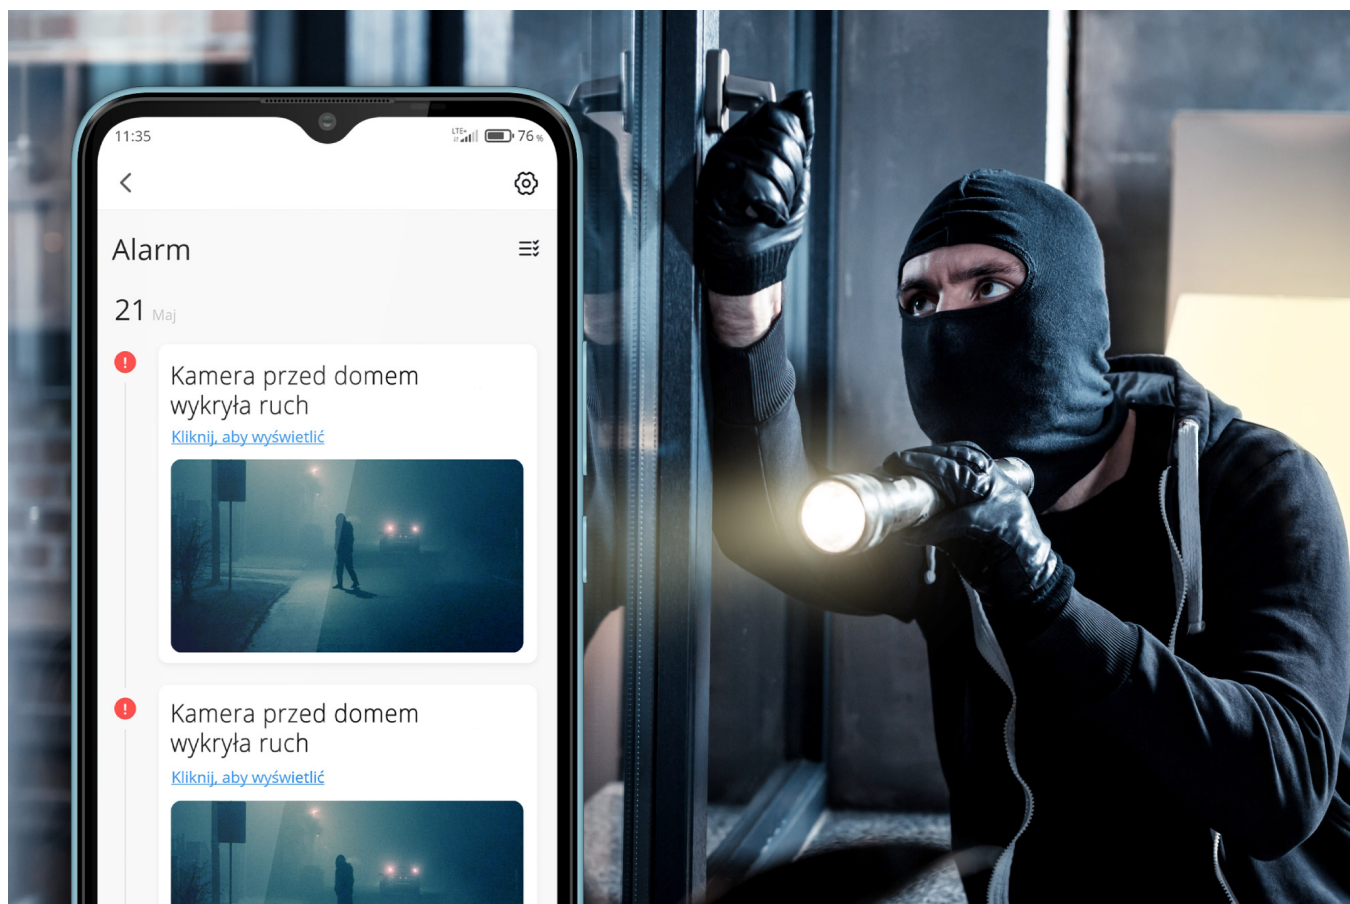

Dbłość o detale

Kamera z Wi-Fi Connect C80 to urządzenie idealne dla osób, które chcą dostrzec każdy detal. Model ten umożliwia nagrywanie z prędkością 25 klatek na sekundę w rozdzielczości 3 Mpx (2048 x 1536), gwarantującej bardzo szczegółowy obraz.

Automatyczna ochrona

Szeroka funkcjonalność kamery IP Kruger&Matz sprawia, że nic, co dzieje się na Twoim podwórku, nie umknie Twojej uwadze. Urządzenie wykrywa ruch i wysyła powiadomienie na Twój smartfon. Pozwoli to na szybkie reagowanie na zagrożenie.