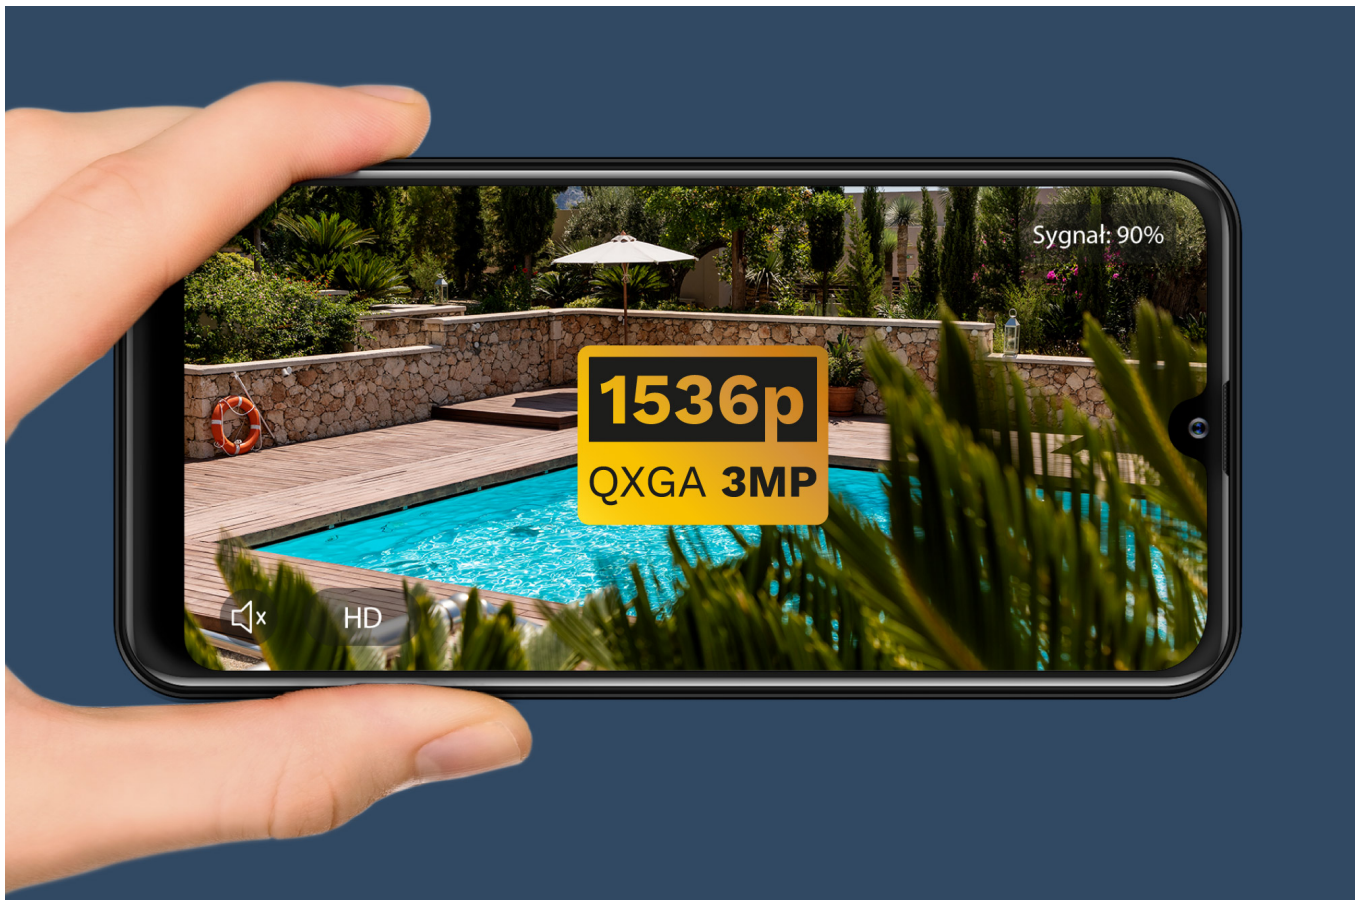

Kamera Wi-Fi zewnętrzna Krüger&Matz Connect C80 Tuya

Krüger&Matz

Marka:
Krüger&Matz

Kod produktu:
KM2212

Kod EAN:
5901890078788

Opis

Kamera Wi-Fi zewnętrzna Kruger&Matz Connect C80

Zadbaj o bezpieczeństwo nie tylko w Twoim mieszkaniu, ale także na podwórku. Kamera zewnętrzna Wi-Fi Kruger&Matz Connect C80 pozwala monitorować co dzieje się przed Twoim domem przez 24 godziny na dobę. Tym nowoczesnym urządzeniem możesz sterować z poziomu smartfona, dlatego niezależnie gdzie się znajdujesz zawsze panujesz nad sytuacją. Sam sprawdź jak praktyczne i wygodne jest takie rozwiązanie!

Na każdą pogodę

Przede wszystkim na uwagę zasługuje wytrzymała obudowa, zgodna z klasą odporności IP66. Kamera monitorująca Connect C80 jest wodoodporna i pyłoodporna. Co więcej, nie strasze jej są upały, jak też przymrozki. Miej kontrolę nad tym, co dzieje się na Twoim podwórku o każdej porze roku!

Inteligentny pomocnik

Bezprzewodowa kamera Kruger&Matz Connect C80 to doskonałe wyposażenie Twojego sprzętu smart home. Dzięki łączności Wi-Fi urządzenie może być sterowane aplikacją TuyaSmart, dlatego, niezależnie gdzie jesteś, możesz w każdym momencie sprawdzić co dzieje się na Twoim podwórku.

Dbłość o detale

Kamera z Wi-Fi Connect C80 to urządzenie idealne dla osób, które chcą dostrzec każdy detal. Model ten umożliwia nagrywanie z prędkością 25 klatek na sekundę w rozdzielczości 3 Mpx (2048 x 1536), gwarantującej bardzo szczegółowy obraz.