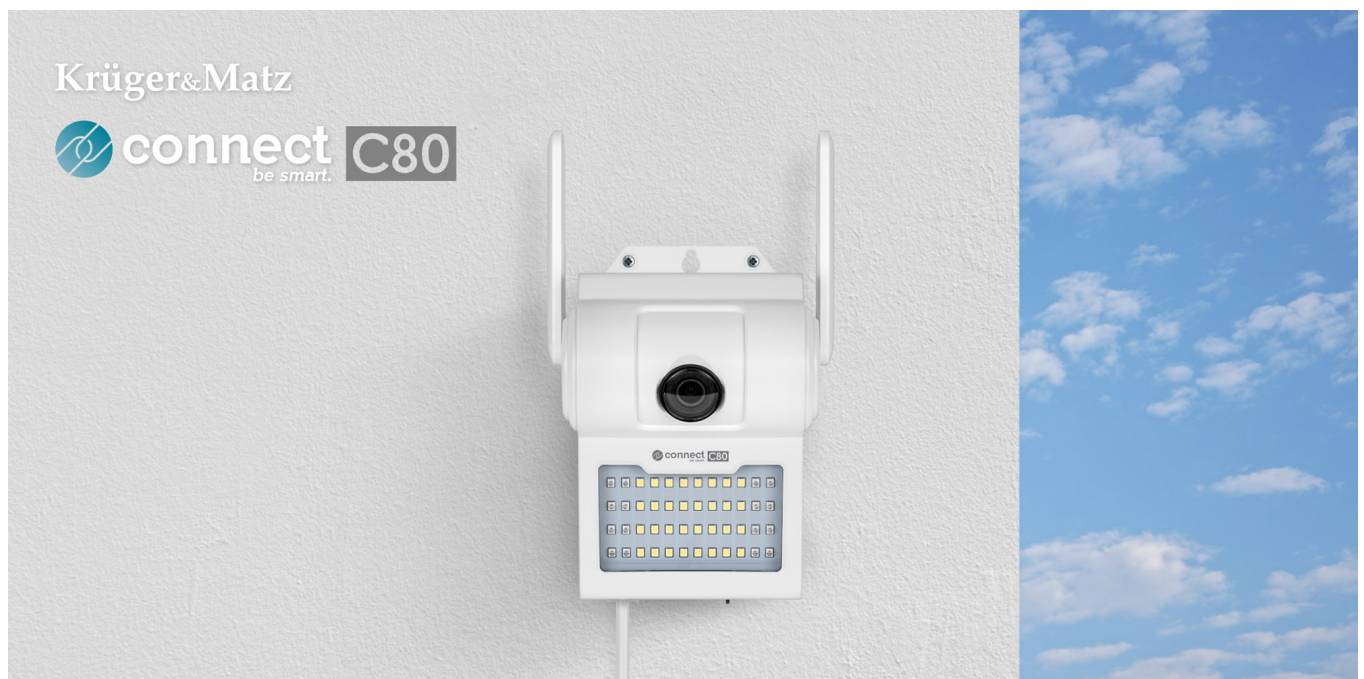

Kamera Wi-Fi zewnętrzna Krüger&Matz Connect C80 Tuya

Krüger&Matz

Marka:
Krüger&Matz

Kod produktu:
KM2212

Kod EAN:
5901890078788

Opis

Kamera Wi-Fi zewnętrzna Kruger&Matz Connect C80

Zadbaj o bezpieczeństwo nie tylko w Twoim mieszkaniu, ale także na podwórku. Kamera zewnętrzna Wi-Fi Kruger&Matz Connect C80 pozwala monitorować co dzieje się przed Twoim domem przez 24 godziny na dobę. Tym nowoczesnym urządzeniem możesz sterować z poziomu smartfona, dlatego niezależnie gdzie się znajdujesz zawsze panujesz nad sytuacją. Sam sprawdź jak praktyczne i wygodne jest takie rozwiązanie!

Na każdą pogodę

Przede wszystkim na uwagę zasługuje wytrzymała obudowa, zgodna z klasą odporności IP66. Kamera monitorująca Connect C80 jest wodoodporna i pyłoodporna. Co więcej, nie strasze jej są upały, jak też przymrozki. Miej kontrolę nad tym, co dzieje się na Twoim podwórku o każdej porze roku!

Inteligentny pomocnik

Bezprzewodowa kamera Kruger&Matz Connect C80 to doskonałe wyposażenie Twojego sprzętu smart home. Dzięki łączności Wi-Fi urządzenie może być sterowane aplikacją TuyaSmart, dlatego, niezależnie gdzie jesteś, możesz w każdym momencie sprawdzić co dzieje się na Twoim podwórku.

Dbłość o detale

Kamera z Wi-Fi Connect C80 to urządzenie idealne dla osób, które chcą dostrzec każdy detal. Model ten umożliwia nagrywanie z prędkością 25 klatek na sekundę w rozdzielczości 3 Mpx (2048 x 1536), gwarantującej bardzo szczegółowy obraz.