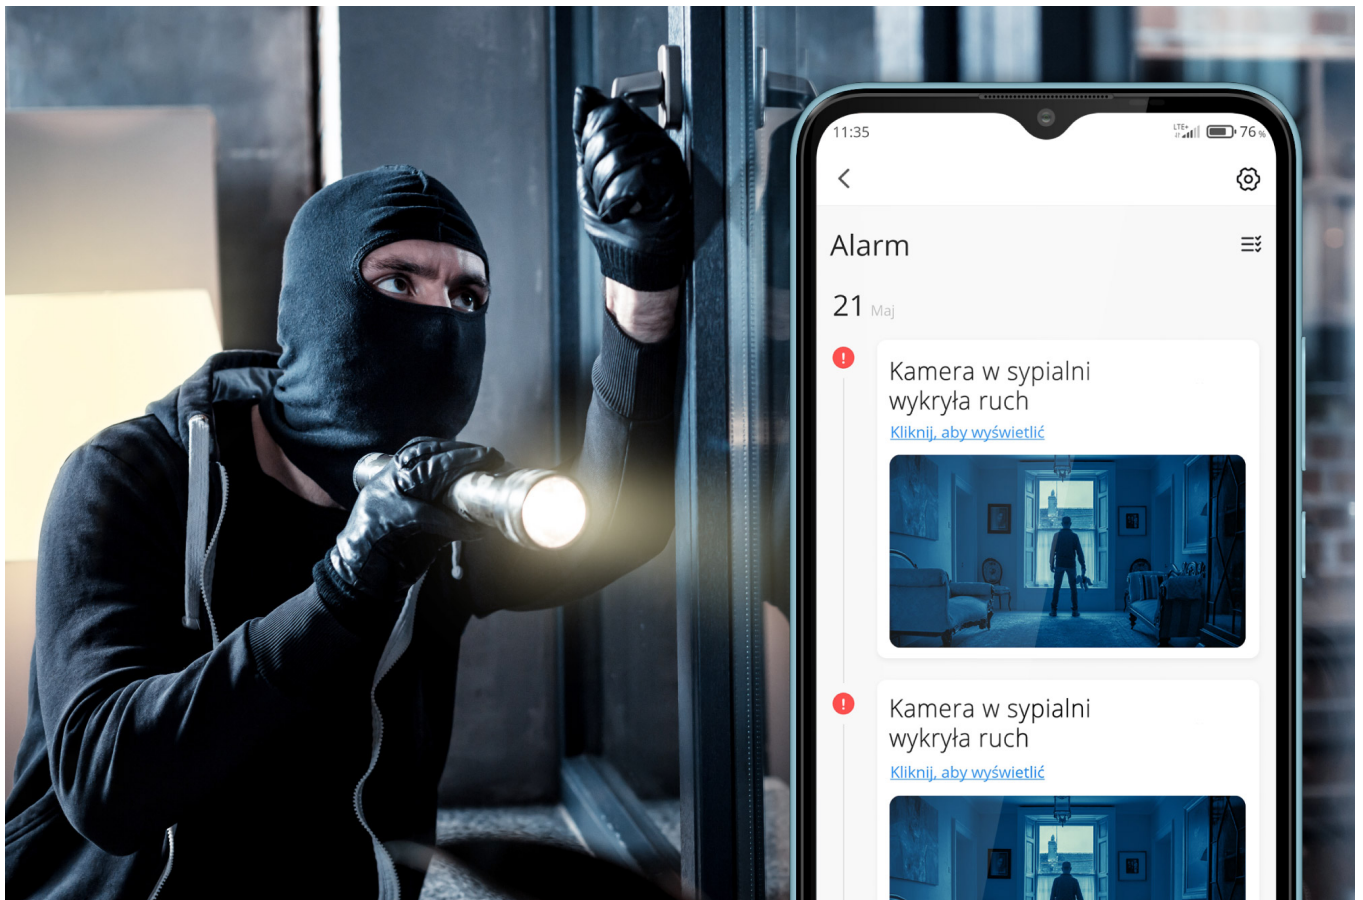

Potrzebujesz szybkiego podglądu tego, co dzieje się w Twoim domu? Skorzystaj z inteligentnych rozwiązań jakie oferuje Kruger&Matz. W serii Connect znajdziesz kamery wifi do domu, dzięki którym gdziekolwiek jesteś możesz zdalnie kontrolować swoją posesję.

Inteligentna kamera do domu

Nie musisz montować zaawansowanego systemu monitoringu, by mieć podgląd na swój dom. Do prawidłowego działania kamery Connect C70 wystarczy domowa sieć Wi-Fi oraz dostępna w sklepie Play i iOS dedykowana aplikacja TuyaSmart, która pomoże Ci zarządzać wszystkimi kamerami w domu. W aplikacji możesz także udostępnić obsługę kamer pozostałym domownikom.

Doskonały obraz

Kruger&Matz Connect C70 pozwoli Ci mieć podgląd dowolnego pomieszczenia w Twoim domu. Doskonałą jakość obrazu gwarantuje obiektyw 3 MPx umożliwiający emisję obrazu w rozdzielczości 2048 x 1536 px.

Kamera z alarmem

Dla większego bezpieczeństwa kamera Connect C70 wyposażona została w czujnik ruchu. Dlatego, gdy w wyznaczonych przez Ciebie godzinach urządzenie wykryje jakiegokolwiek zmiany w Twoim domu, aplikacja Tuya poinformuje Cię o tym.