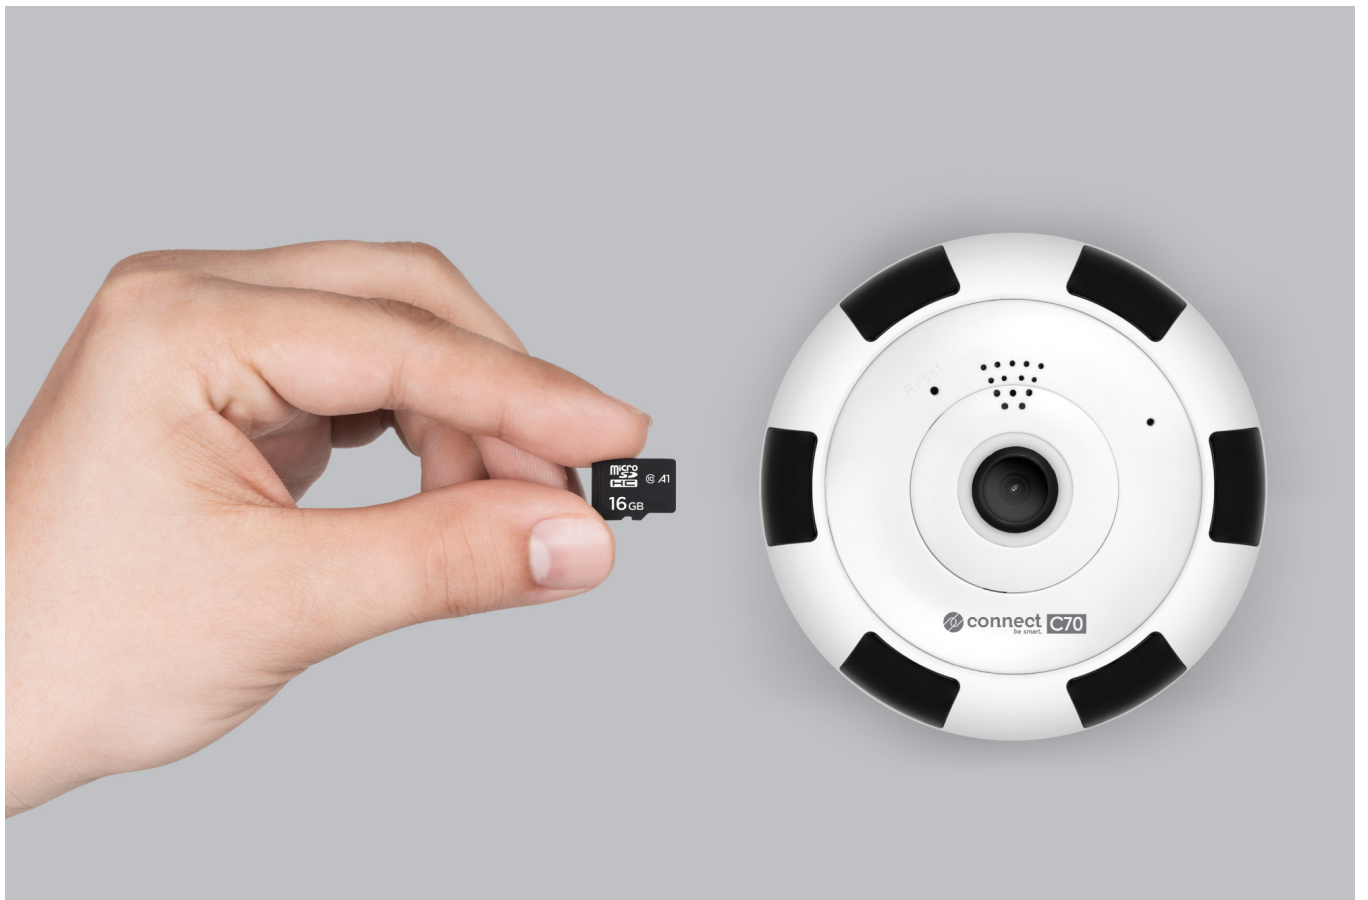

## Kamera z alarmem

Dla większego bezpieczeństwa kamera Connect C70 wyposażona została w czujnik ruchu. Dlatego, gdy w wyznaczonych przez Ciebie godzinach urządzenie wykryje jakiegokolwiek zmiany w Twoim domu, aplikacja Tuya poinformuje Cię o tym.

## Kamera z night vision

Inteligentne kamery do domu z WiFi powinny chronić Cię o każdej porze. Dlatego Connect C70 wyposażona została w diody IR, które pozwalają zachować doskonałą jakość obrazu w zasięgu do 15 m także nocą.

### **Wbudowany głośnik i mikrofon**

Kolejną z zalet kamery WiFi Kruger&Matz jest możliwość dwukierunkowej komunikacji. Dzięki tej funkcji nie tylko obserwujesz, co dzieje się w Twoim domu, ale możesz także komunikować się z domownikami.

### **Kamera rybie oko**

KM2211 to tzw. kamera rybie oko, która obejmuje szeroki kąt widzenia 360 stopni. Zatem wystarczy, że zainstalujesz urządzenie na suficie w centralnym punkcie pokoju czy biura, a będziesz mieć pod kontrolą całą wybraną przez siebie przestrzeń.