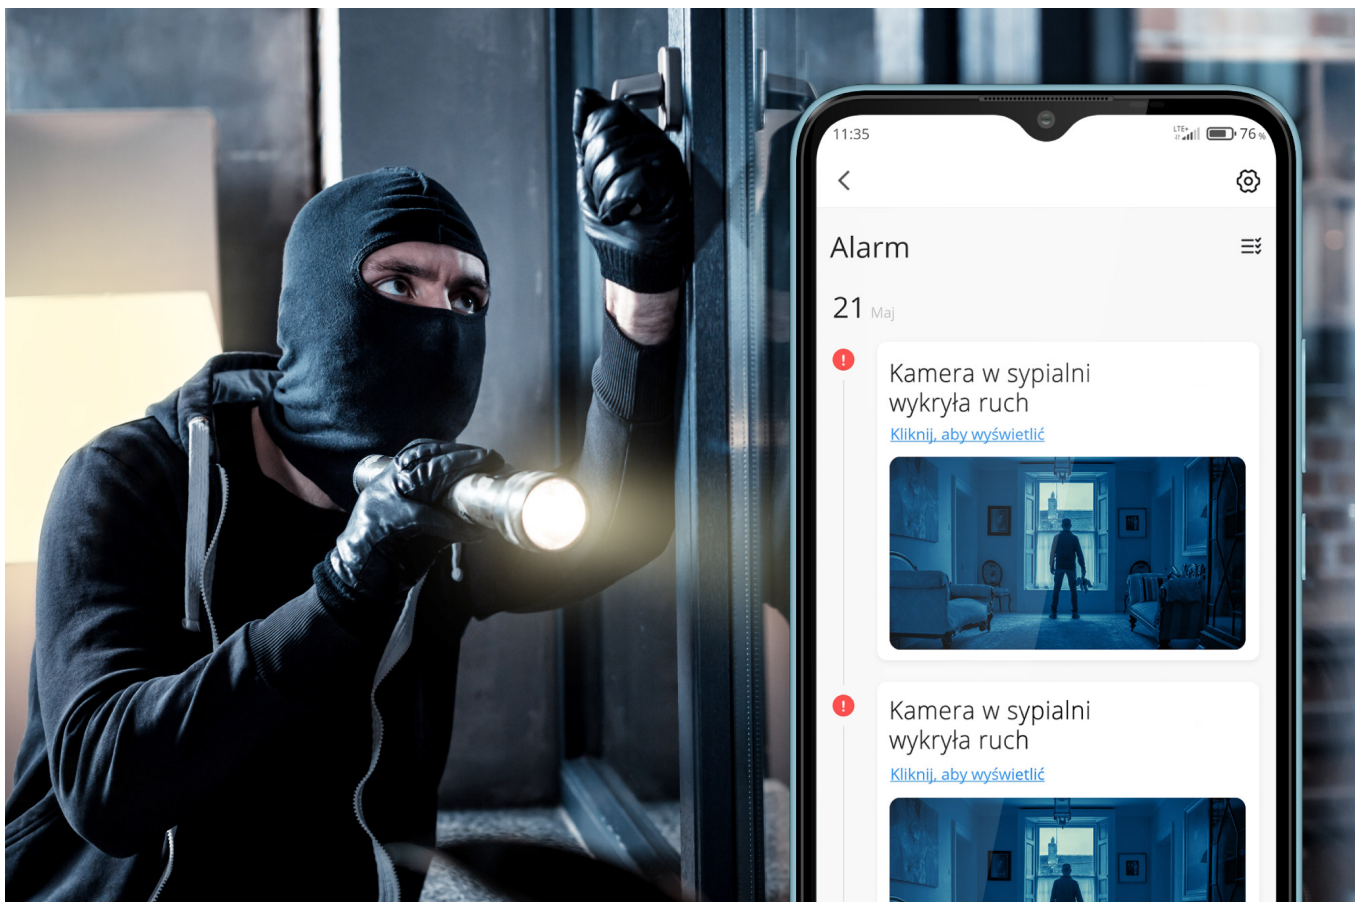

## Kamera Wi-Fi Kruger&Matz Connect C70

Potrzebujesz szybkiego podglądu tego, co dzieje się w Twoim domu? Skorzystaj z inteligentnych rozwiązań jakie oferuje Kruger&Matz. W serii Connect znajdziesz kamery wifi do domu, dzięki którym gdziekolwiek jesteś możesz zdalnie kontrolować swoją posesję.

### Inteligentna kamera do domu

Nie musisz montować zaawansowanego systemu monitoringu, by mieć podgląd na swój dom. Do prawidłowego działania kamery Connect C70 wystarczy domowa sieć Wi-Fi oraz dostępna w sklepie Play i iOS dedykowana aplikacja TuyaSmart, która pomoże Ci zarządzać wszystkimi kamerami w domu. W aplikacji możesz także udostępnić obsługę kamer pozostałym domownikom.

### Doskonały obraz

Kruger&Matz Connect C70 pozwoli Ci mieć podgląd dowolnego pomieszczenia w Twoim domu. Doskonałą jakość obrazu gwarantuje obiektyw 3 MPx umożliwiający emisję obrazu w rozdzielczości 2048 x 1536 px.

## Kamera z alarmem

Dla większego bezpieczeństwa kamera Connect C70 wyposażona została w czujnik ruchu. Dlatego, gdy w wyznaczonych przez Ciebie godzinach urządzenie wykryje jakiegokolwiek zmiany w Twoim domu, aplikacja Tuya poinformuje Cię o tym.