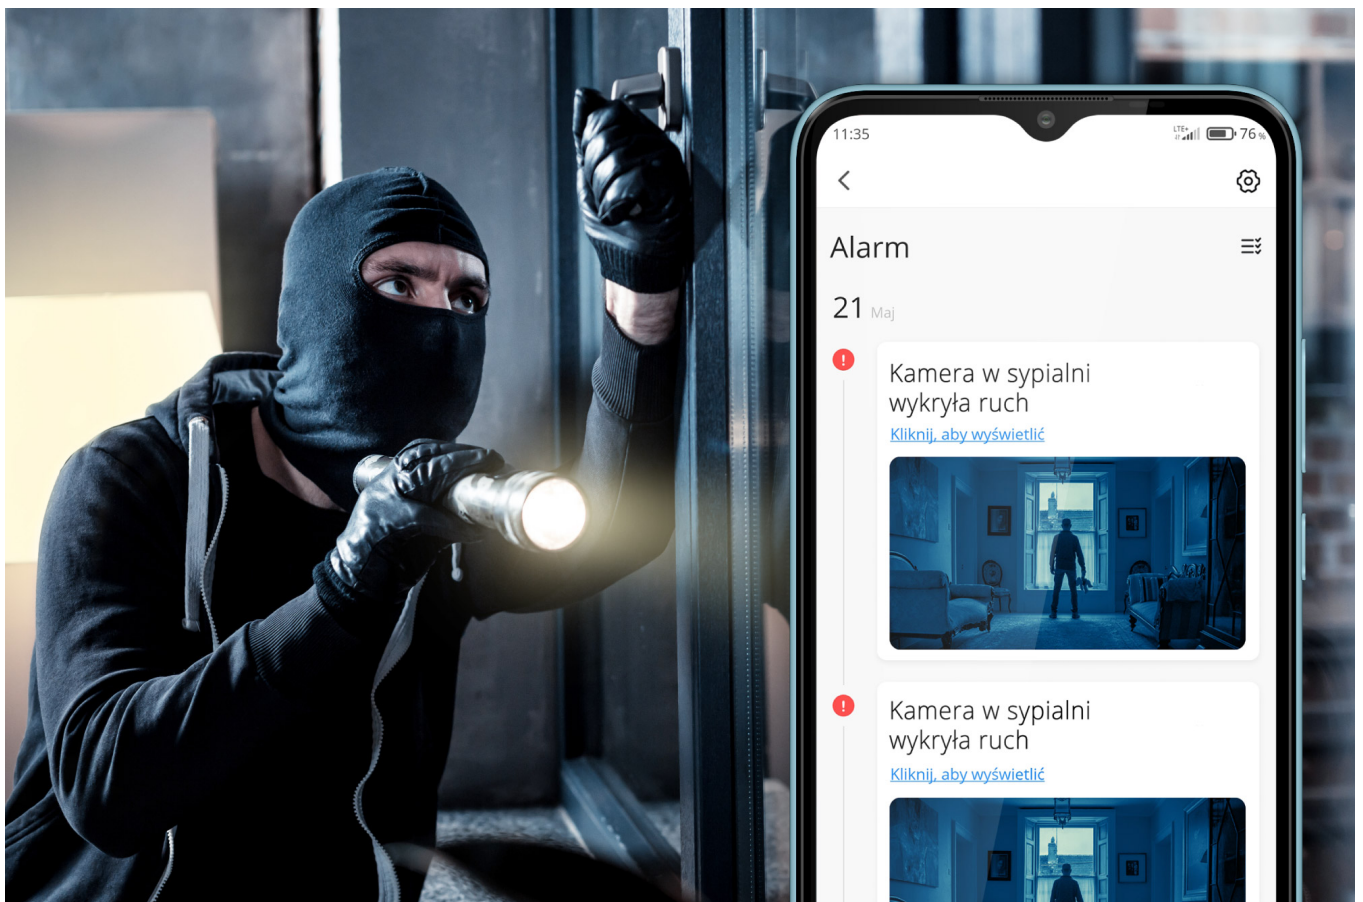

Potrzebujesz szybkiego podglądu tego, co dzieje się w Twoim domu? Skorzystaj z inteligentnych rozwiązań jakie oferuje Kruger&Matz. W serii Connect znajdziesz kamery wifi do domu, dzięki którym gdziekolwiek jesteś możesz zdalnie kontrolować swoją posesję.

Inteligentna kamera do domu

Nie musisz montować zaawansowanego systemu monitoringu, by mieć podgląd na swój dom. Do prawidłowego działania kamery Connect C70 wystarczy domowa sieć Wi-Fi oraz dostępna w sklepie Play i iOS dedykowana aplikacja TuyaSmart, która pomoże Ci zarządzać wszystkimi kamerami w domu. W aplikacji możesz także udostępnić obsługę kamer pozostałym domownikom.

Doskonały obraz

Kruger&Matz Connect C70 pozwoli Ci mieć podgląd dowolnego pomieszczenia w Twoim domu. Doskonałą jakość obrazu gwarantuje obiektyw 3 MPx umożliwiający emisję obrazu w rozdzielczości 2048 x 1536 px.

Kamera z alarmem

Dla większego bezpieczeństwa kamera Connect C70 wyposażona została w czujnik ruchu. Dlatego, gdy w wyznaczonych przez Ciebie godzinach urządzenie wykryje jakiegokolwiek zmiany w Twoim domu, aplikacja Tuya poinformuje Cię o tym.