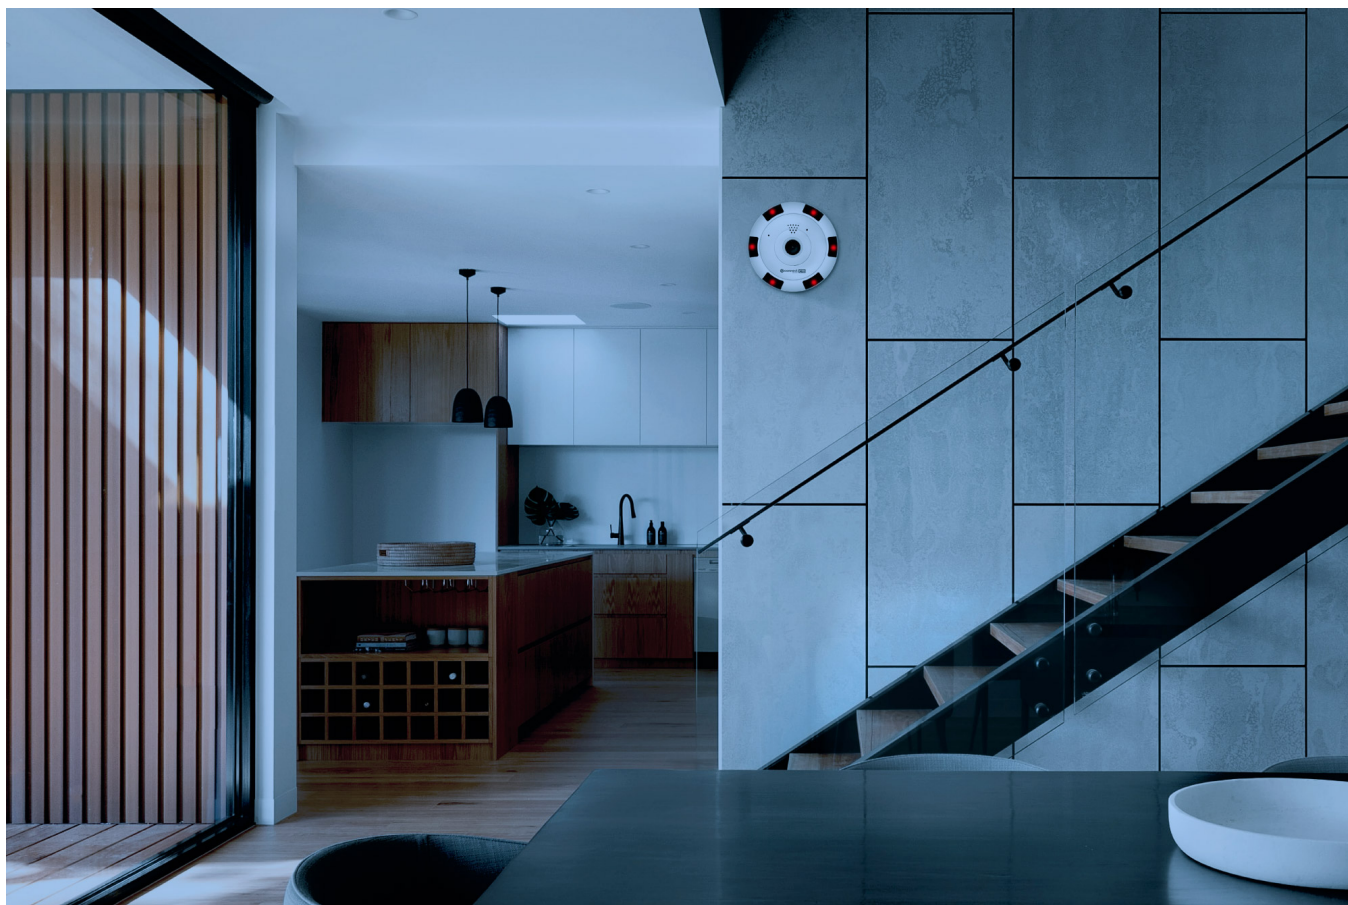

Kamera z alarmem

Dla większego bezpieczeństwa kamera Connect C70 wyposażona została w czujnik ruchu. Dlatego, gdy w wyznaczonych przez Ciebie godzinach urządzenie wykryje jakiegokolwiek zmiany w Twoim domu, aplikacja Tuya poinformuje Cię o tym.

Kamera z night vision

Inteligentne kamery do domu z WiFi powinny chronić Cię o każdej porze. Dlatego Connect C70 wyposażona została w diody IR, które pozwalają zachować doskonałą jakość obrazu w zasięgu do 15 m także nocą.