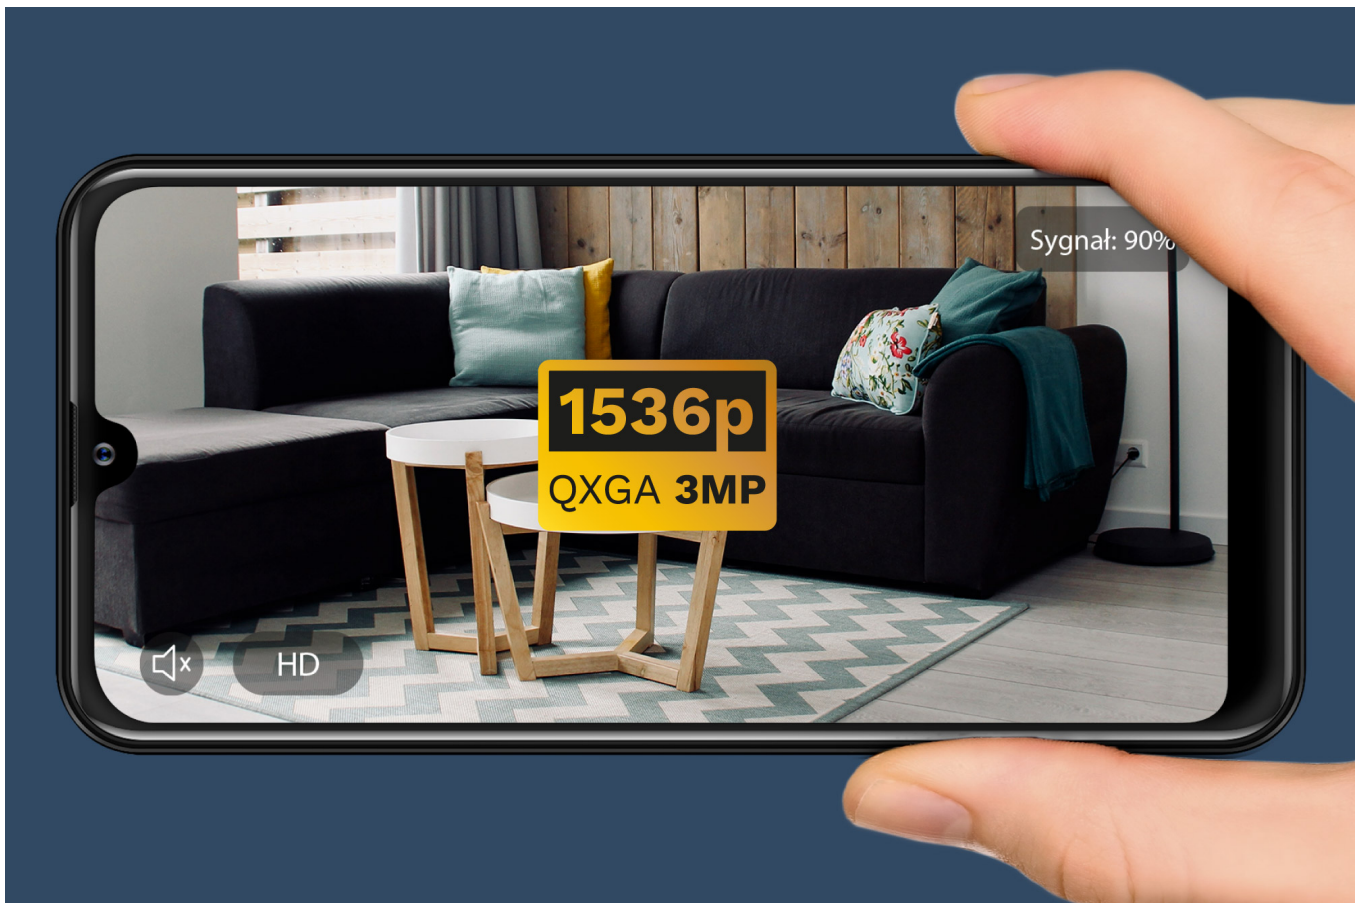

## Kamera Wi-Fi Kruger&Matz Connect C70

Potrzebujesz szybkiego podglądu tego, co dzieje się w Twoim domu? Skorzystaj z inteligentnych rozwiązań jakie oferuje Kruger&Matz. W serii Connect znajdziesz kamery wifi do domu, dzięki którym gdziekolwiek jesteś możesz zdalnie kontrolować swoją posesję.

### Inteligentna kamera do domu

Nie musisz montować zaawansowanego systemu monitoringu, by mieć podgląd na swój dom. Do prawidłowego działania kamery Connect C70 wystarczy domowa sieć Wi-Fi oraz dostępna w sklepie Play i iOS dedykowana aplikacja TuyaSmart, która pomoże Ci zarządzać wszystkimi kamerami w domu. W aplikacji możesz także udostępnić obsługę kamer pozostałym domownikom.

### Doskonały obraz

Kruger&Matz Connect C70 pozwoli Ci mieć podgląd dowolnego pomieszczenia w Twoim domu. Doskonałą jakość obrazu gwarantuje obiektyw 3 MPx umożliwiający emisję obrazu w rozdzielczości 2048 x 1536 px.