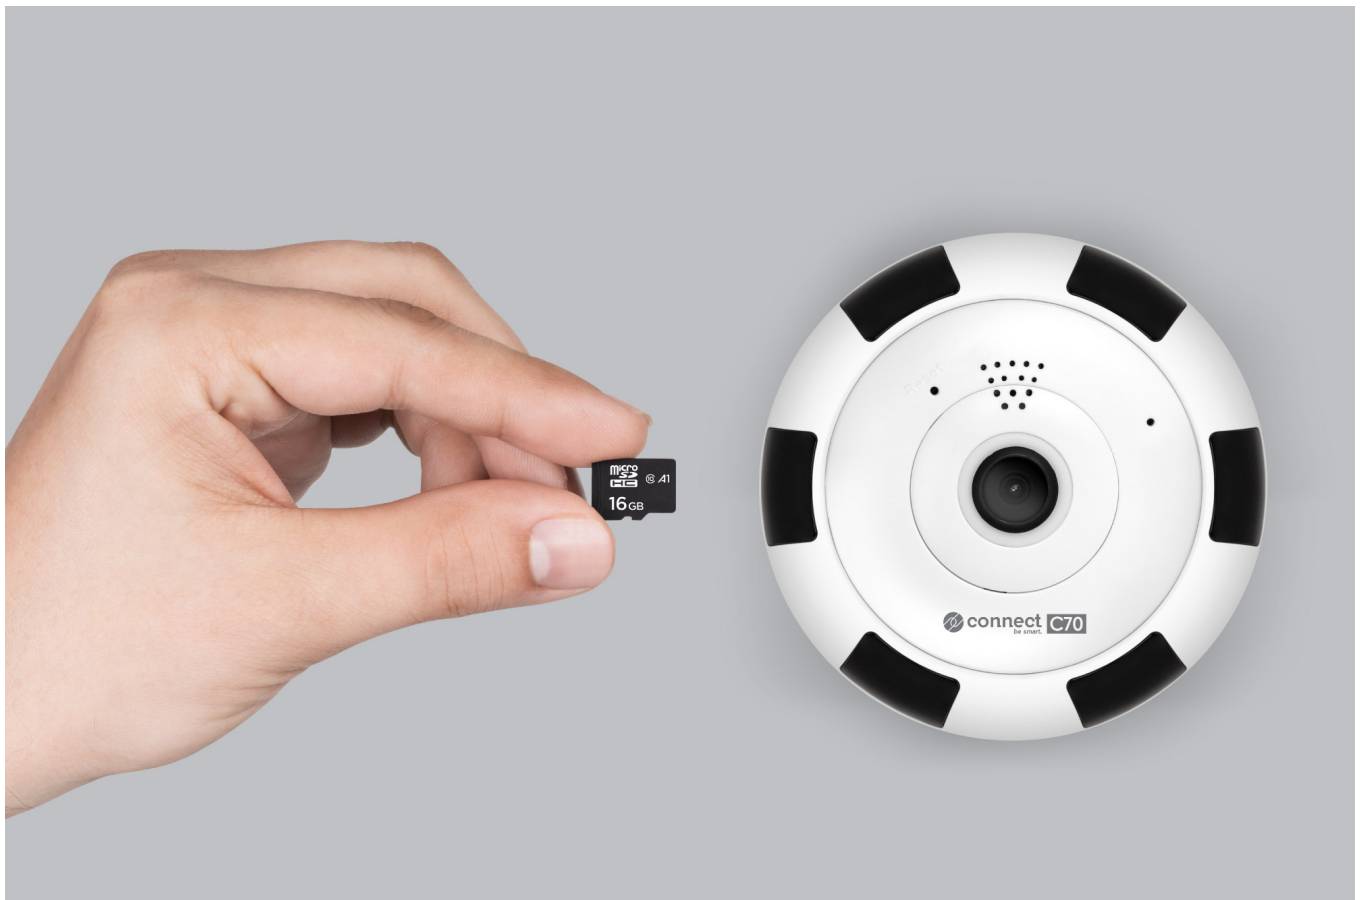

Kamera z alarmem

Dla większego bezpieczeństwa kamera Connect C70 wyposażona została w czujnik ruchu. Dlatego, gdy w wyznaczonych przez Ciebie godzinach urządzenie wykryje jakiegokolwiek zmiany w Twoim domu, aplikacja Tuya poinformuje Cię o tym.

Kamera z night vision

Inteligentne kamery do domu z WiFi powinny chronić Cię o każdej porze. Dlatego Connect C70 wyposażona została w diody IR, które pozwalają zachować doskonałą jakość obrazu w zasięgu do 15 m także nocą.

Wbudowany głośnik i mikrofon

Kolejną z zalet kamery WiFi Kruger&Matz jest możliwość dwukierunkowej komunikacji. Dzięki tej funkcji nie tylko obserwujesz, co dzieje się w Twoim domu, ale możesz także komunikować się z domownikami.

Kamera rybie oko

KM2211 to tzw. kamera rybie oko, która obejmuje szeroki kąt widzenia 360 stopni. Zatem wystarczy, że zainstalujesz urządzenie na suficie w centralnym punkcie pokoju czy biura, a będziesz mieć pod kontrolą całą wybraną przez siebie przestrzeń.