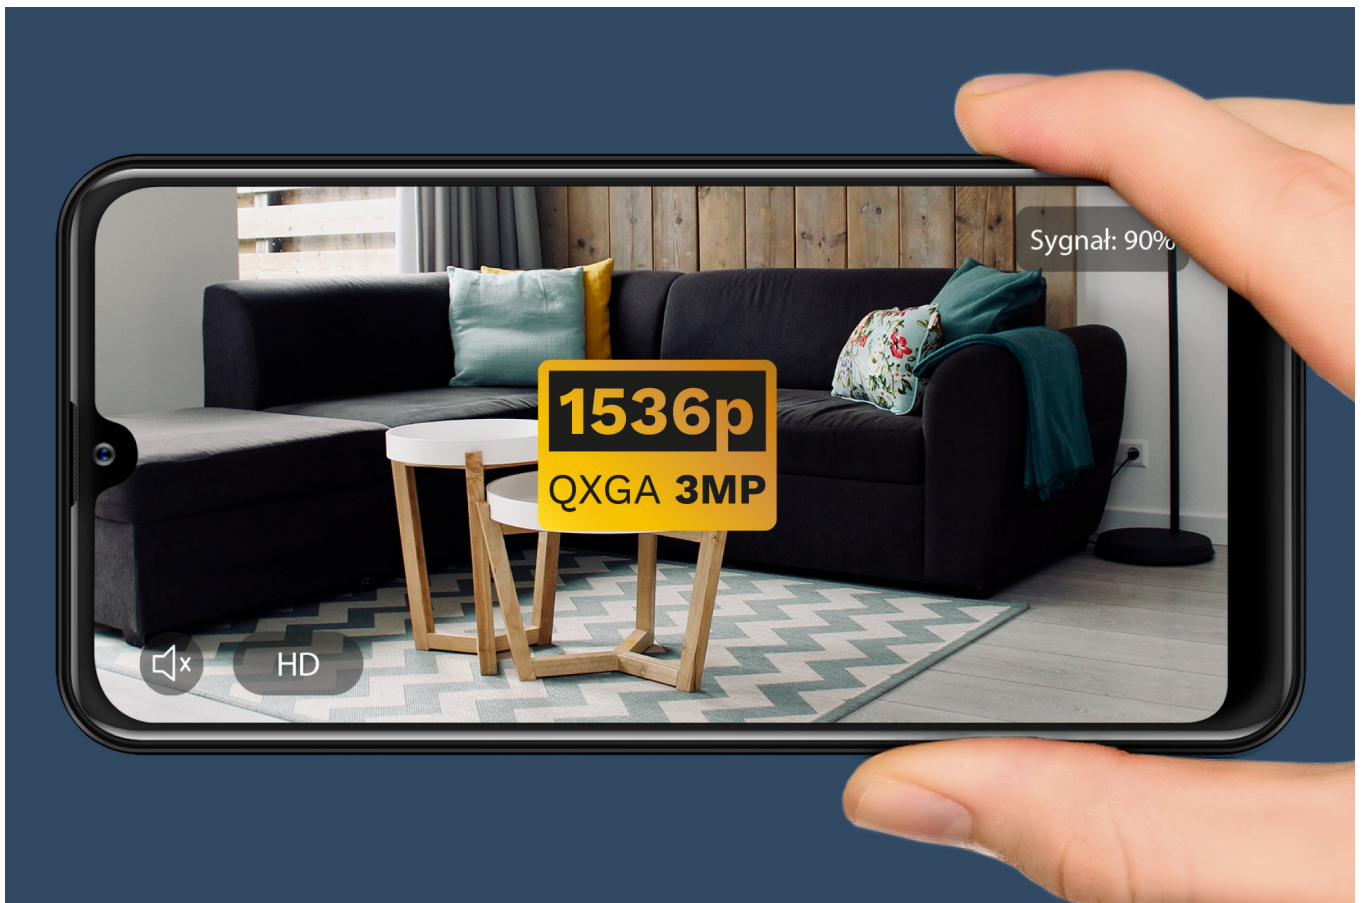

Potrzebujesz szybkiego podglądu tego, co dzieje się w Twoim domu? Skorzystaj z inteligentnych rozwiązań jakie oferuje Kruger&Matz. W serii Connect znajdziesz kamery wifi do domu, dzięki którym gdziekolwiek jesteś możesz zdalnie kontrolować swoją posesję.

Inteligentna kamera do domu

Nie musisz montować zaawansowanego systemu monitoringu, by mieć podgląd na swój dom. Do prawidłowego działania kamery Connect C70 wystarczy domowa sieć Wi-Fi oraz dostępna w sklepie Play i iOS dedykowana aplikacja TuyaSmart, która pomoże Ci zarządzać wszystkimi kamerami w domu. W aplikacji możesz także udostępnić obsługę kamer pozostałym domownikom.

Doskonały obraz

Kruger&Matz Connect C70 pozwoli Ci mieć podgląd dowolnego pomieszczenia w Twoim domu. Doskonałą jakość obrazu gwarantuje obiektyw 3 MPx umożliwiający emisję obrazu w rozdzielczości 2048 x 1536 px.