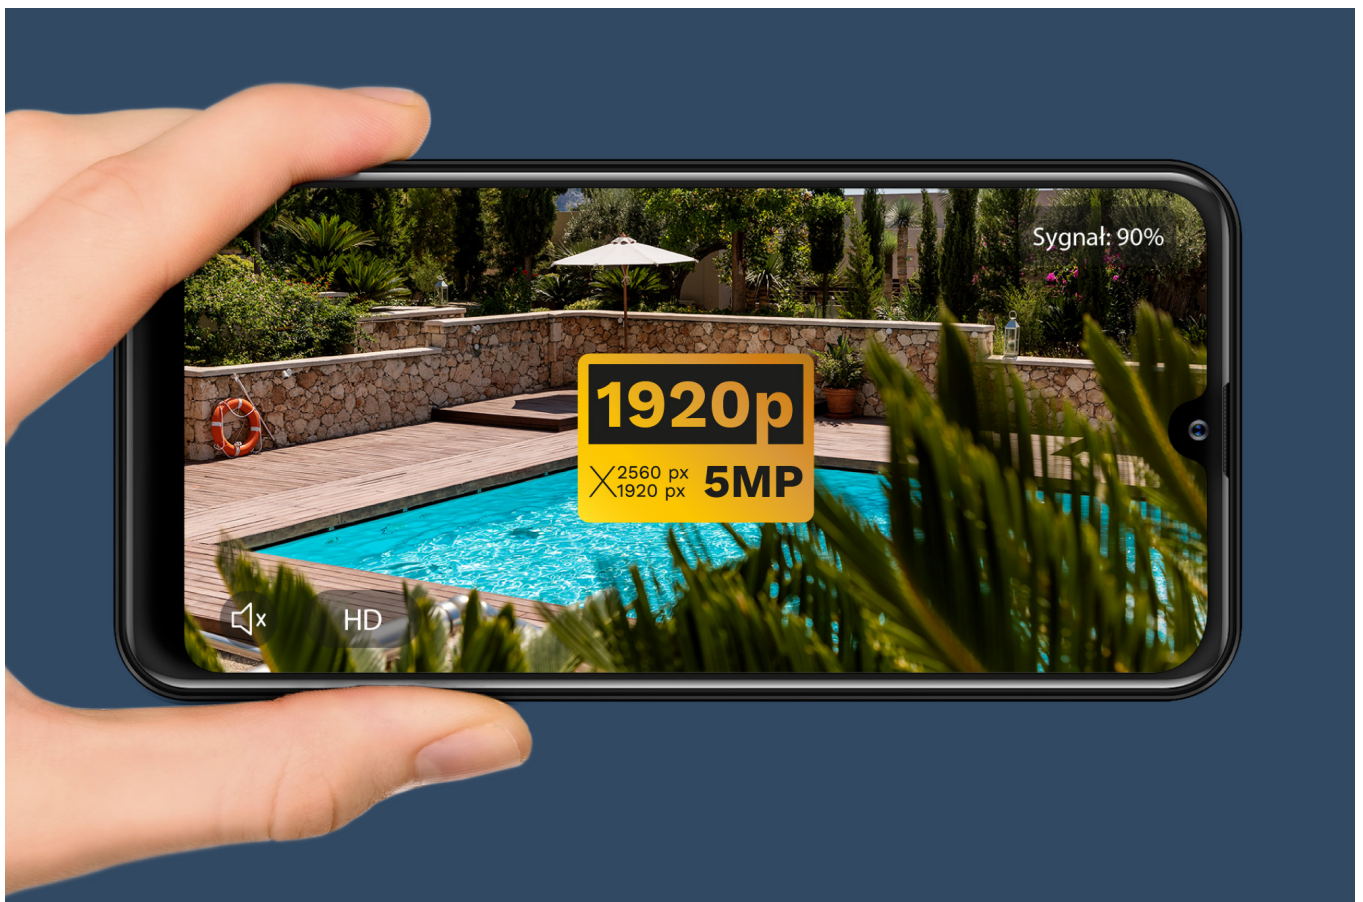

## Kamera Wi-Fi zewnętrzna Kruger&Matz Connect C60

Zadbaj o bezpieczeństwo nie tylko w Twoim mieszkaniu, ale także na podwórku. Kamera zewnętrzna Wi-Fi Kruger&Matz Connect C60 pozwala monitorować co dzieje się przed Twoim domem przez 24 godziny na dobę. Tym nowoczesnym urządzeniem możesz sterować z poziomu smartfona, dlatego niezależnie gdzie się znajdujesz zawsze panujesz nad sytuacją. Sam sprawdź jak praktyczne i wygodne jest takie rozwiązanie!

### Na każdą pogodę

Przede wszystkim na uwagę zasługuje wytrzymała obudowa, zgodna z klasą odporności IP66. Kamera monitorująca Connect C60 jest wodoodporna i pyłoodporna. Co więcej, nie strasze jej są upały, jak też przymrozki. Miej kontrolę nad tym, co dzieje się na Twoim podwórku o każdej porze roku!

### Inteligentny pomocnik

Bezprzewodowa kamera Kruger&Matz Connect C60 to doskonałe wyposażenie Twojego sprzętu smart home. Dzięki łączności Wi-Fi urządzenie może być sterowane aplikacją TuyaSmart, dlatego, niezależnie gdzie jesteś, możesz w każdym momencie sprawdzić co dzieje się na Twoim podwórku.