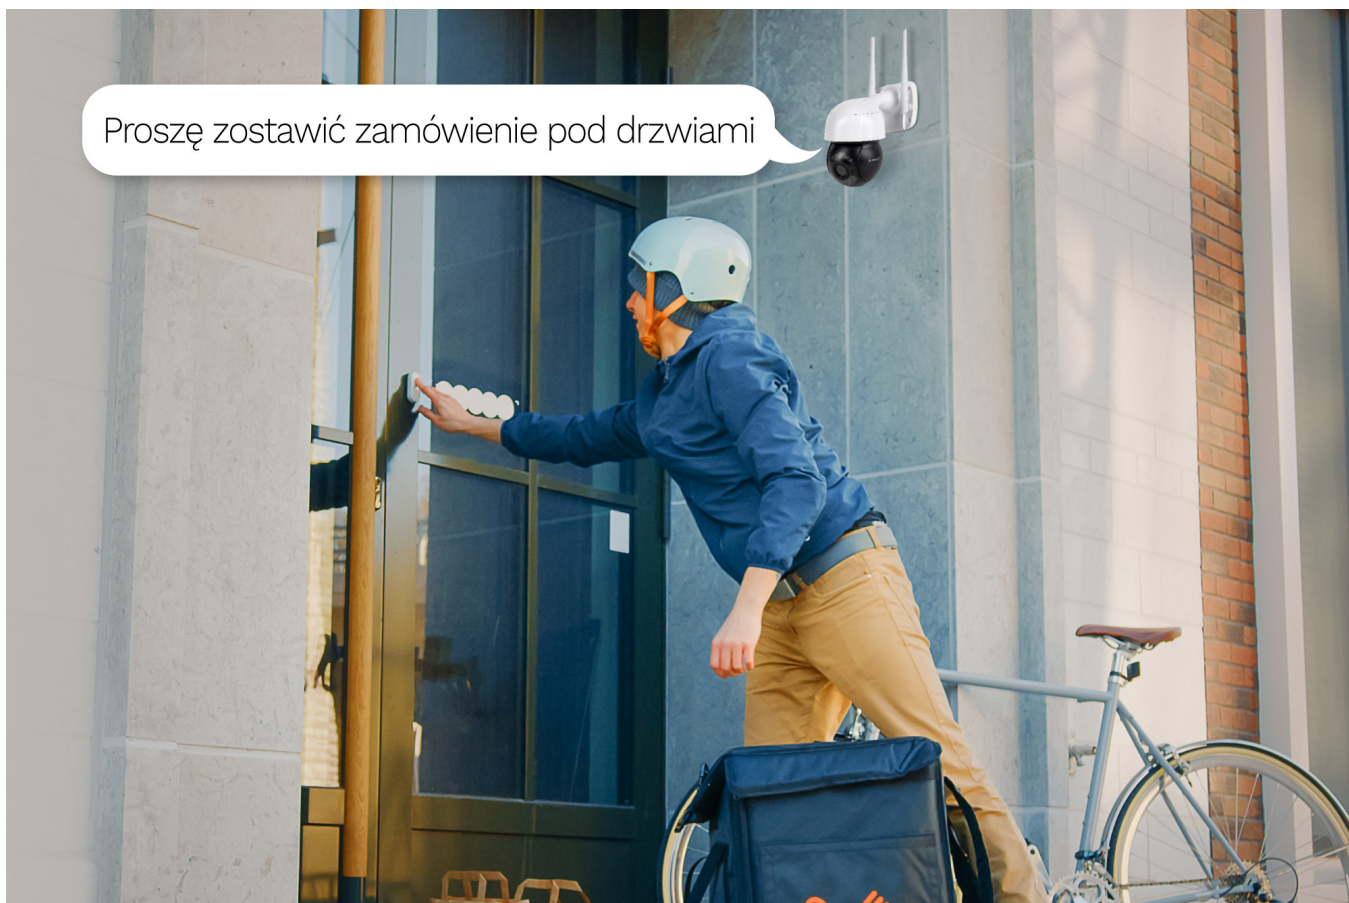

Proszę zostawić zamówienie pod drzwiami