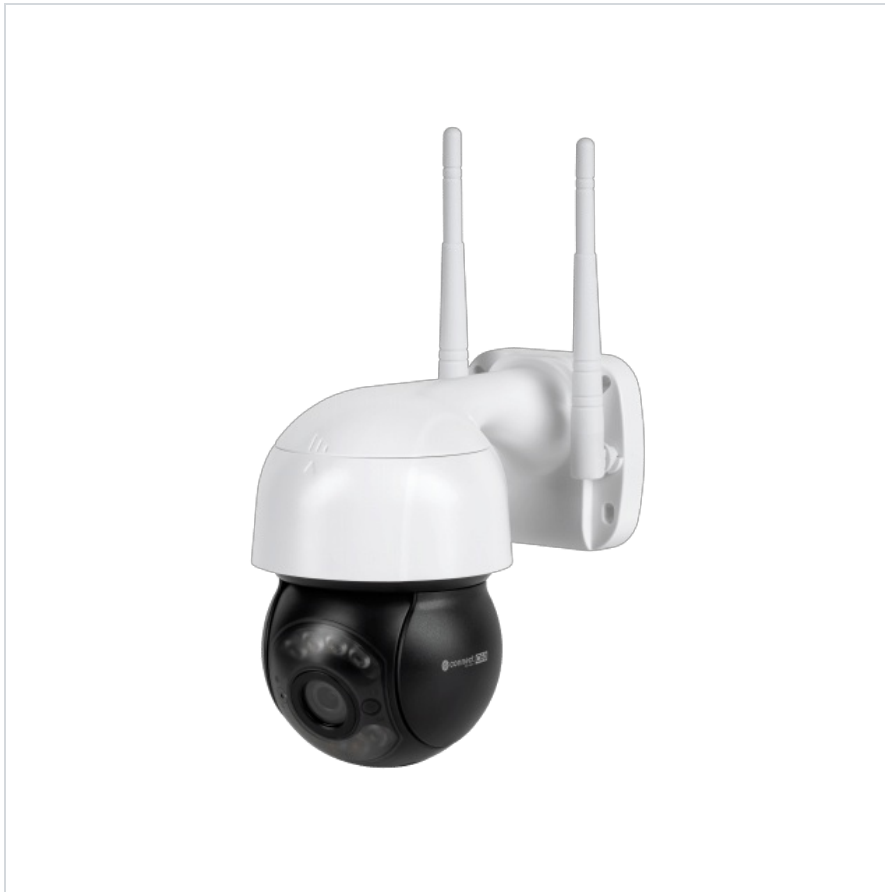

## Kamera Wi-Fi zewnętrzna Krüger&Matz Connect C60 Tuya

**Krüger&Matz**

**Marka:**  
Krüger&Matz

**Kod produktu:**  
KM2210

**Kod EAN:**  
5901890078740

## Kamera Wi-Fi zewnętrzna Kruger&Matz Connect C60

Zadbaj o bezpieczeństwo nie tylko w Twoim mieszkaniu, ale także na podwórku. Kamera zewnętrzna Wi-Fi Kruger&Matz Connect C60 pozwala monitorować co dzieje się przed Twoim domem przez 24 godziny na dobę. Tym nowoczesnym urządzeniem możesz sterować z poziomu smartfona, dlatego niezależnie gdzie się znajdujesz zawsze panujesz nad sytuacją. Sam sprawdź jak praktyczne i wygodne jest takie rozwiązanie!

### Na każdą pogodę

Przede wszystkim na uwagę zasługuje wytrzymała obudowa, zgodna z klasą odporności IP66. Kamera monitorująca Connect C60 jest wodoodporna i pyłoodporna. Co więcej, nie strasze jej są upały, jak też przymrozki. Miej kontrolę nad tym, co dzieje się na Twoim podwórku o każdej porze roku!

### Inteligentny pomocnik

Bezprzewodowa kamera Kruger&Matz Connect C60 to doskonałe wyposażenie Twojego sprzętu smart home. Dzięki łączności Wi-Fi urządzenie może być sterowane aplikacją TuyaSmart, dlatego, niezależnie gdzie jesteś, możesz w każdym momencie sprawdzić co dzieje się na Twoim podwórku.