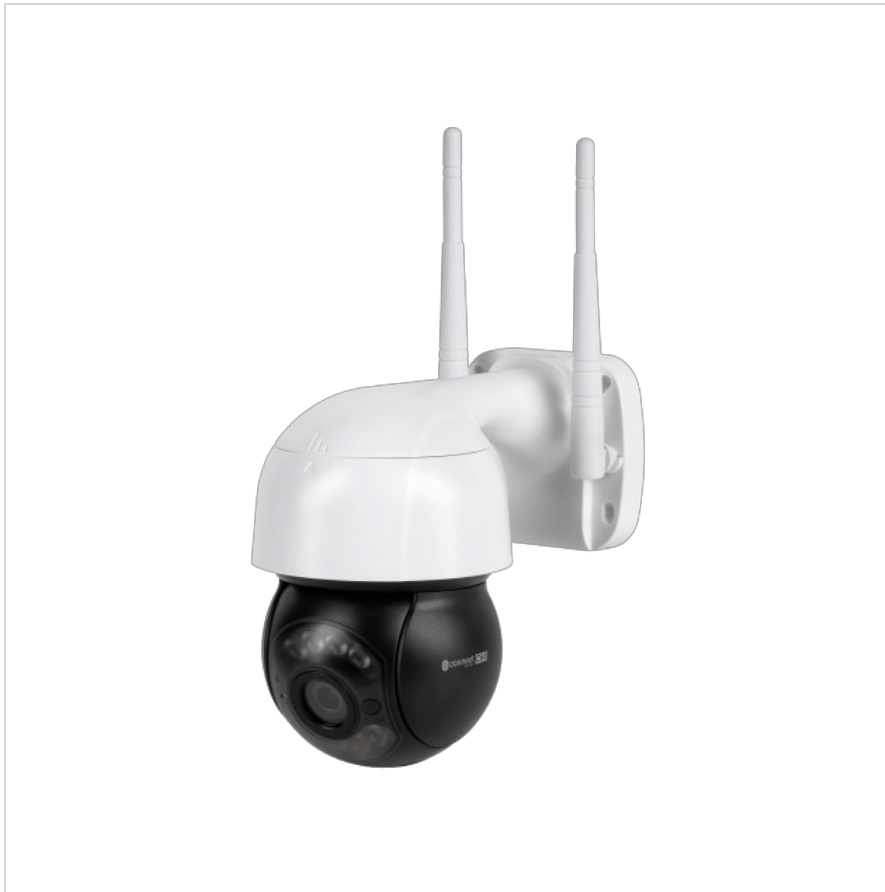

Kamera Wi-Fi zewnętrzna Krüger&Matz Connect C60 Tuya

Krüger&Matz

Marka:
Krüger&Matz

Producent:
LECHPOL ELECTRONICS
LESZEK Spółka
komandytowa

Kod produktu:
KM2210

Kod EAN:
5901890078740

Opis

Kamera Wi-Fi zewnętrzna Kruger&Matz Connect C60

Zadbaj o bezpieczeństwo nie tylko w Twoim mieszkaniu, ale także na podwórku. Kamera zewnętrzna Wi-Fi Kruger&Matz Connect C60 pozwala monitorować co dzieje się przed Twoim domem przez 24 godziny na dobę. Tym nowoczesnym urządzeniem możesz sterować z poziomu smartfona, dlatego niezależnie gdzie się znajdujesz zawsze panujesz nad sytuacją. Sam sprawdź jak praktyczne i wygodne jest takie rozwiązanie!

Na każdą pogodę

Przede wszystkim na uwagę zasługuje wytrzymała obudowa, zgodna z klasą odporności IP66. Kamera monitorująca Connect C60 jest wodoodporna i pyłoodporna. Co więcej, nie strasze jej są upały, jak też przymrozki. Miej kontrolę nad tym, co dzieje się na Twoim podwórku o każdej porze roku!

Inteligentny pomocnik

Bezprzewodowa kamera Kruger&Matz Connect C60 to doskonałe wyposażenie Twojego sprzętu smart home. Dzięki łączności Wi-Fi urządzenie może być sterowane aplikacją TuyaSmart, dlatego, niezależnie gdzie jesteś, możesz w każdym momencie sprawdzić co dzieje się na Twoim podwórku.