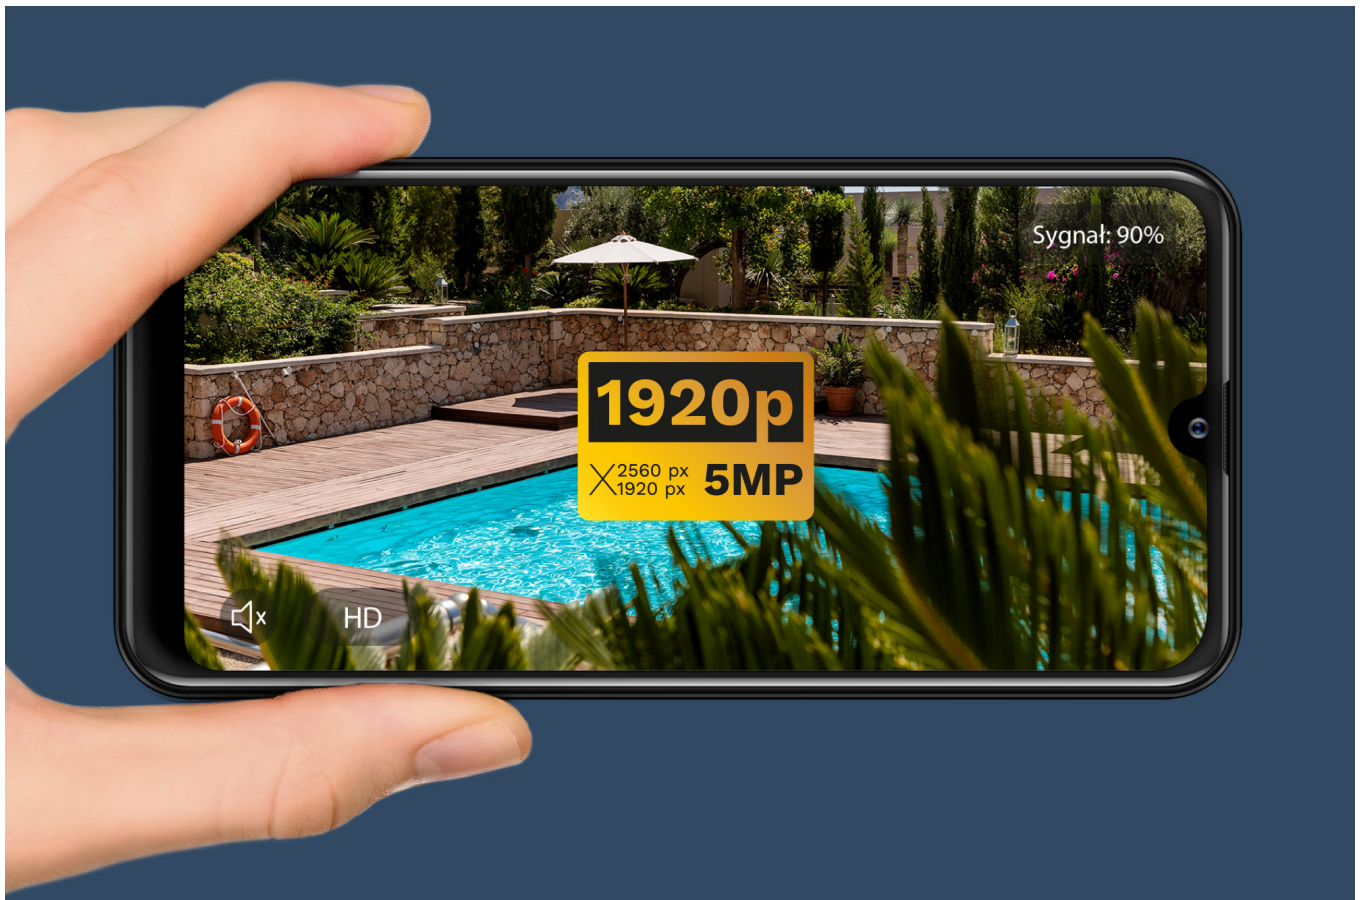

Zadbaj o bezpieczeństwo nie tylko w Twoim mieszkaniu, ale także na podwórku. Kamera zewnętrzna Wi-Fi Kruger&Matz Connect C60 pozwala monitorować co dzieje się przed Twoim domem przez 24 godziny na dobę. Tym nowoczesnym urządzeniem możesz sterować z poziomu smartfona, dlatego niezależnie gdzie się znajdujesz zawsze panujesz nad sytuacją. Sam sprawdź jak praktyczne i wygodne jest takie rozwiązanie!

Na każdą pogodę

Przede wszystkim na uwagę zasługuje wytrzymała obudowa, zgodna z klasą odporności IP66. Kamera monitorująca Connect C60 jest wodoodporna i pyłoodporna. Co więcej, nie strasze jej są upały, jak też przymrozki. Miej kontrolę nad tym, co dzieje się na Twoim podwórku o każdej porze roku!

Inteligentny pomocnik

Bezprzewodowa kamera Kruger&Matz Connect C60 to doskonałe wyposażenie Twojego sprzętu smart home. Dzięki łączności Wi-Fi urządzenie może być sterowane aplikacją TuyaSmart, dlatego, niezależnie gdzie jesteś, możesz w każdym momencie sprawdzić co dzieje się na Twoim podwórku.

Dbłość o detale

Kamera z Wi-Fi Connect C60 to urządzenie idealne dla osób, które chcą dostrzec każdy detal. Model ten umożliwia nagrywanie z prędkością 20 klatek na sekundę w rozdzielczości 5 Mpx (2560 x 1920 px), gwarantującej bardzo szczegółowy obraz.