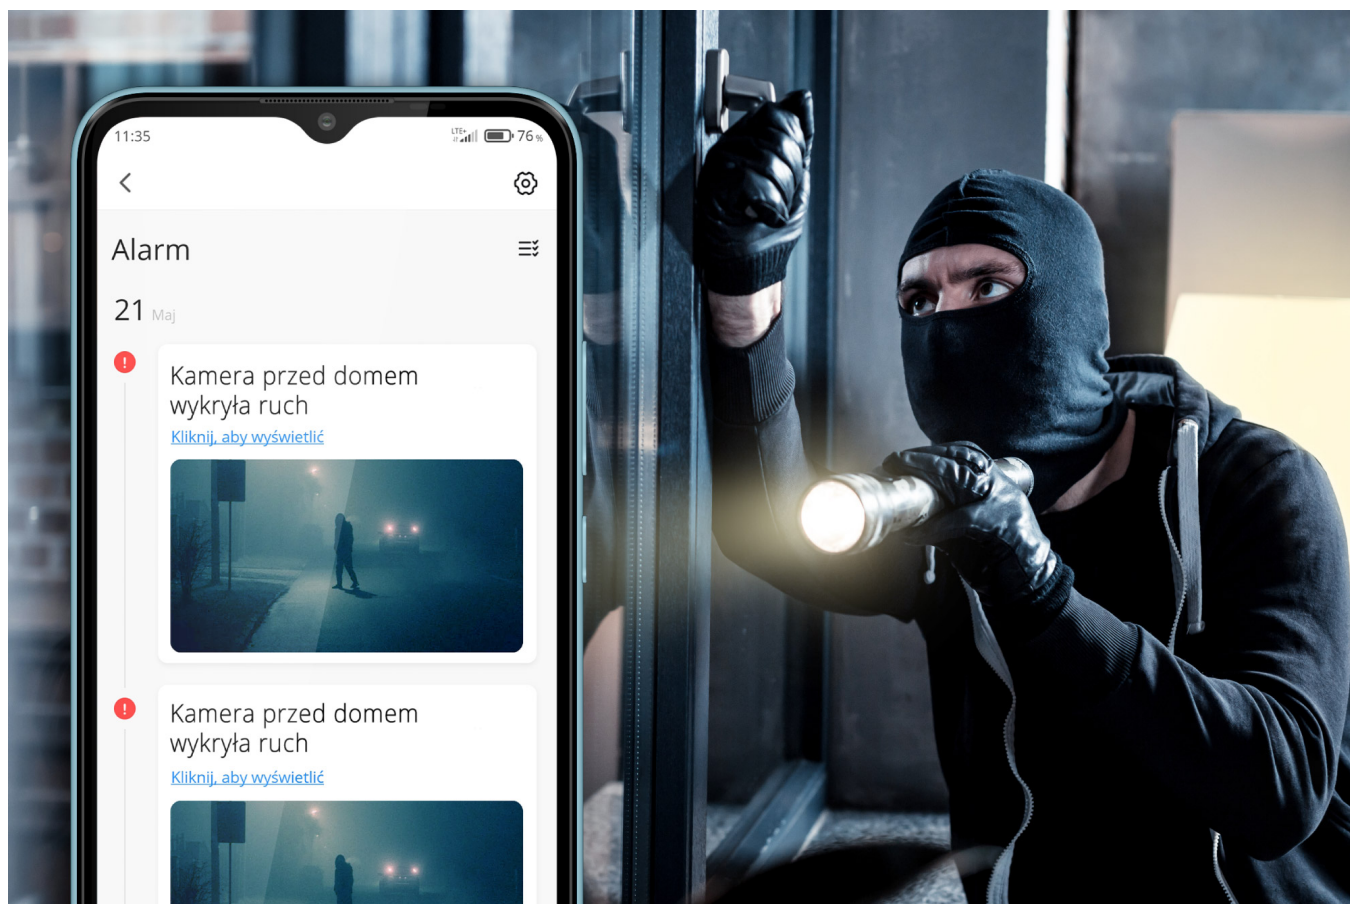

Dbłość o detale

Kamera z Wi-Fi Connect C60 to urządzenie idealne dla osób, które chcą dostrzec każdy detal. Model ten umożliwia nagrywanie z prędkością 20 klatek na sekundę w rozdzielczości 5 Mpx (2560 x 1920 px), gwarantującej bardzo szczegółowy obraz.

Automatyczna ochrona

Szeroka funkcjonalność kamery IP Kruger&Matz sprawia, że nic, co dzieje się na Twoim podwórku, nie umknie Twojej uwadze. Urządzenie wykrywa ruch i wysyła powiadomienie na Twój smartfon. Pozwoli to na szybkie reagowanie na zagrożenie.