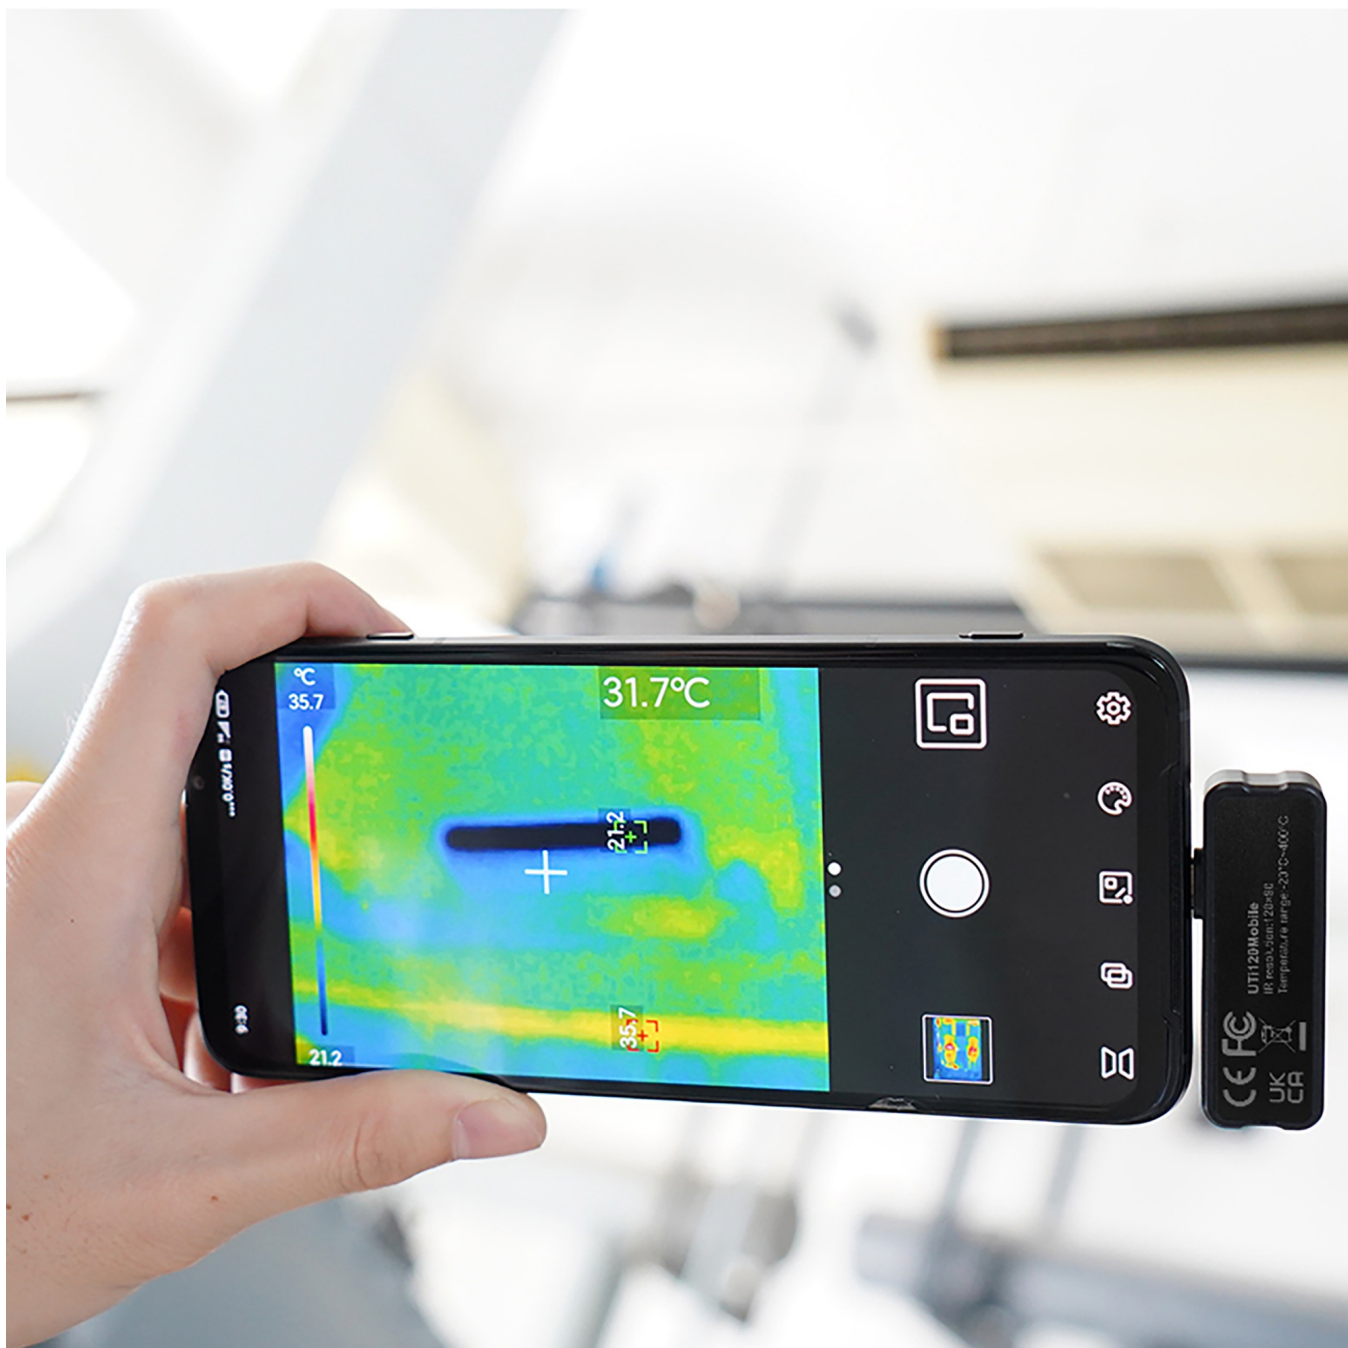

Opis

Kamera termowizyjna UTi120Mobile

Kamera termowizyjna UTi120Mobile to kompaktowe i lekkie urządzenie, idealne do przenośnego monitorowania temperatury w szerokim zakresie zastosowań. Dzięki zaawansowanym funkcjom i precyzyjnym pomiarom, jest doskonałym narzędziem dla inżynierów, techników serwisowych oraz użytkowników indywidualnych.

Precyzyjne monitorowanie temperatury

UTi120Mobile umożliwia pomiar temperatury w zakresie od -20°C do 400°C z dokładnością $\pm 2^{\circ}\text{C}$ lub $\pm 2\%$, co zapewnia wiarygodne wyniki w różnych warunkach. Rozdzielczość IR wynosząca 120 x 90 pikseli pozwala na wyraźne odwzorowanie obrazu termicznego, co ułatwia identyfikację problematycznych miejsc na monitorowanych obiektach.

Ergonomiczna konstrukcja i łatwość obsługi

Kompaktowe wymiary 53 x 18,2 x 18,5 mm oraz niewielka waga 25 g sprawiają, że kamera jest wyjątkowo przenośna i wygodna w użyciu. Z polem widzenia $50^{\circ} \times 38^{\circ}$ oraz rozdzielczością przestrzenną 7,3 mrad, UTi120Mobile umożliwia szerokie pokrycie obszaru pomiaru, co jest kluczowe przy szybkiej analizie dużych powierzchni.

Opis techniczny

Zakres temperatury: -20°C - 400°C
Dokładność: $\pm 2^{\circ}\text{C}$ lub $\pm 2\%$
Rozdzielczość IR: 120 x 90 px
Palety kolorów: 7
Rozdzielczość przestrzenna: 7,3 mrad
Płynność obrazu: 25 FPS
Palety kolorów: 7
Pole widzenia: 50° x 38°
Wymiary: 53 x 18,2 x 18,5 mm