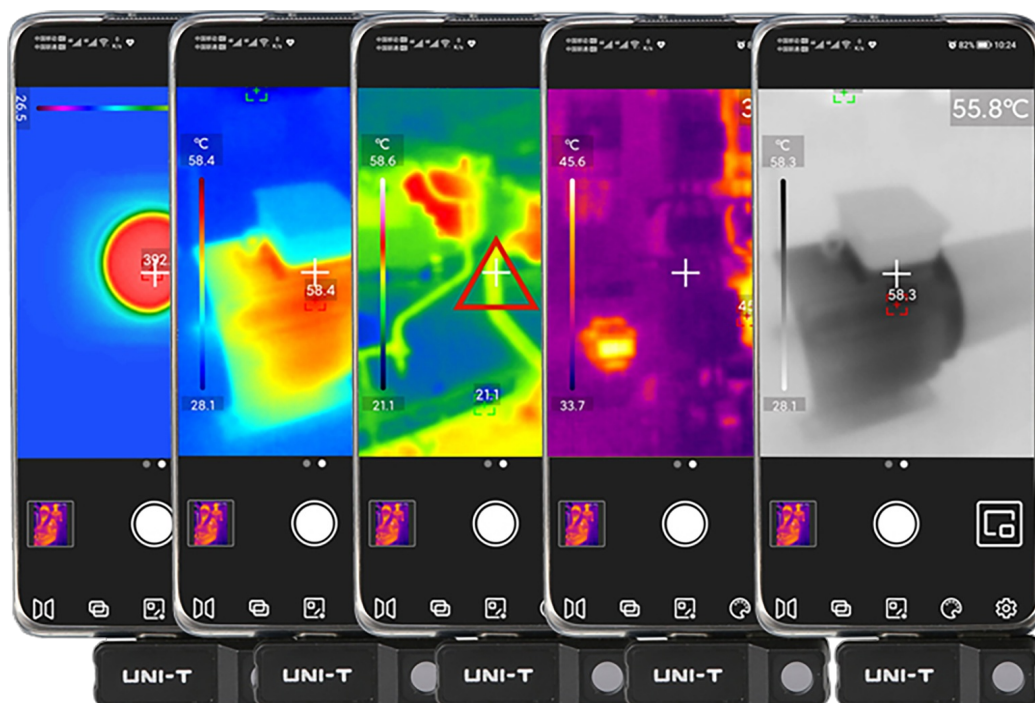

Opis

Kamera termowizyjna UTi120Mobile

Kamera termowizyjna UTi120Mobile to kompaktowe i lekkie urządzenie, idealne do przenośnego monitorowania temperatury w szerokim zakresie zastosowań. Dzięki zaawansowanym funkcjom i precyzyjnym pomiarom, jest doskonałym narzędziem dla inżynierów, techników serwisowych oraz użytkowników indywidualnych.

Precyzyjne monitorowanie temperatury

UTi120Mobile umożliwia pomiar temperatury w zakresie od -20°C do 400°C z dokładnością $\pm 2^{\circ}\text{C}$ lub $\pm 2\%$, co zapewnia wiarygodne wyniki w różnych warunkach. Rozdzielczość IR wynosząca 120 x 90 pikseli pozwala na wyraźne odwzorowanie obrazu termicznego, co ułatwia identyfikację problematycznych miejsc na monitorowanych obiektach.

Ergonomiczna konstrukcja i łatwość obsługi

Kompaktowe wymiary 53 x 18,2 x 18,5 mm oraz niewielka waga 25 g sprawiają, że kamera jest wyjątkowo przenośna i wygodna w użyciu. Z polem widzenia $50^{\circ} \times 38^{\circ}$ oraz rozdzielczością przestrzenną 7,3 mrad, UTi120Mobile umożliwia szerokie pokrycie obszaru pomiaru, co jest kluczowe przy szybkiej analizie dużych powierzchni.

Opis techniczny

Zakres temperatury: -20°C - 400°C
Dokładność: $\pm 2^{\circ}\text{C}$ lub $\pm 2\%$
Rozdzielczość IR: 120 x 90 px
Palety kolorów: 7
Rozdzielczość przestrzenna: 7,3 mrad
Płynność obrazu: 25 FPS
Palety kolorów: 7
Pole widzenia: 50° x 38°
Wymiary: 53 x 18,2 x 18,5 mm