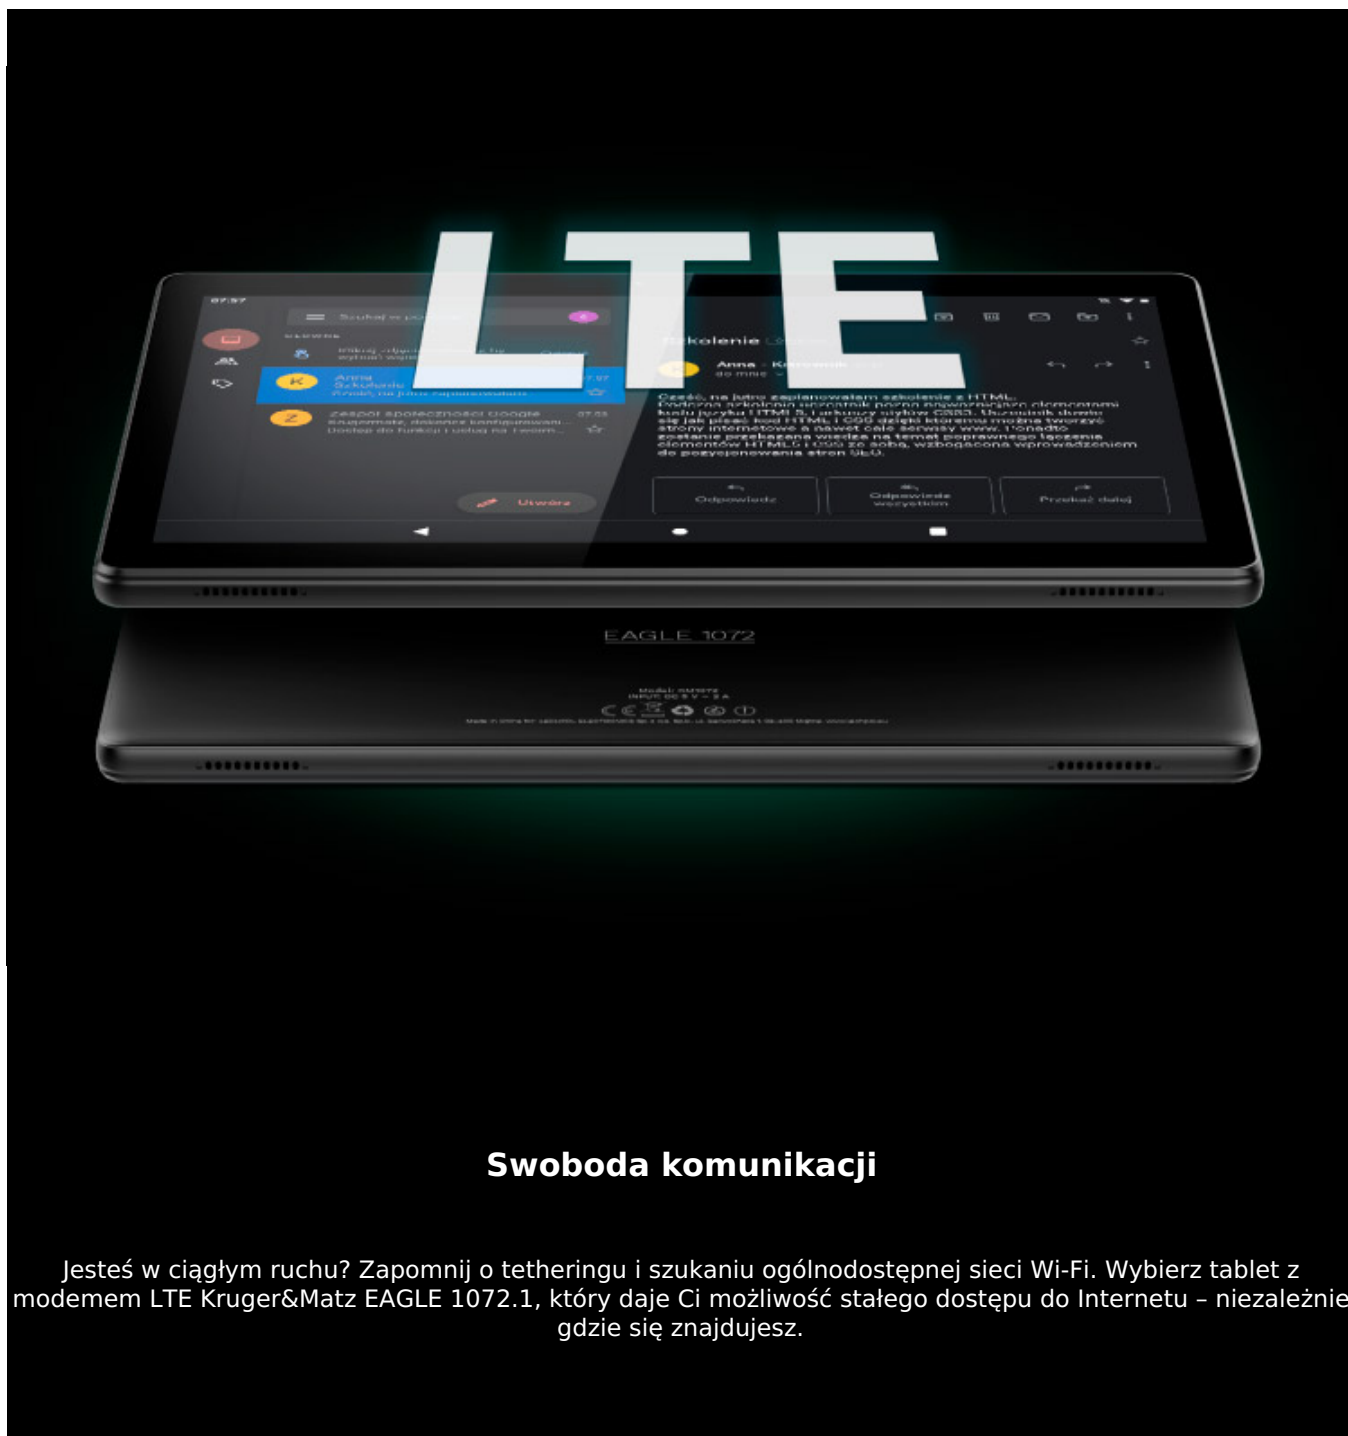

Nie wiesz jaki tablet kupić? Wybierz połączenie imponującej funkcjonalności, stylowego wyglądu i atrakcyjnej ceny. To wszystko znajdziesz w modelu Kruger&Matz EAGLE 1072.1. Daj się zaskoczyć możliwościami, jakie stworzy przed Tobą ten tablet!

Na wysokich obrotach

Wykorzystaj w pełni potencjał drzemiący w EAGLE 1072.1! Urządzenie jest napędzane przez 8-rdzeniowy procesor Spreadtrum SC9863A, wspierany 4 GB pamięci RAM. Takie połączenie gwarantuje płynną pracę i sprawia, że ten model sprawdzi się jako tablet do gier, surfowania po Internecie czy oglądania filmów.

Intuicyjne działanie

Wybierz EAGLE 1072.1 i poczuj komfort obsługi odświeżonej wersji systemu Android. Decydując się na to urządzenie uzyskujesz szeroką funkcjonalność, intuicyjną pracę oraz dostęp do licznych gier i aplikacji ze sklepu Play.

Swoboda komunikacji

Jesteś w ciągłym ruchu? Zapomnij o tetheringu i szukaniu ogólnodostępnej sieci Wi-Fi. Wybierz tablet z modemem LTE Kruger&Matz EAGLE 1072.1, który daje Ci możliwość stałego dostępu do Internetu - niezależnie gdzie się znajdujesz.