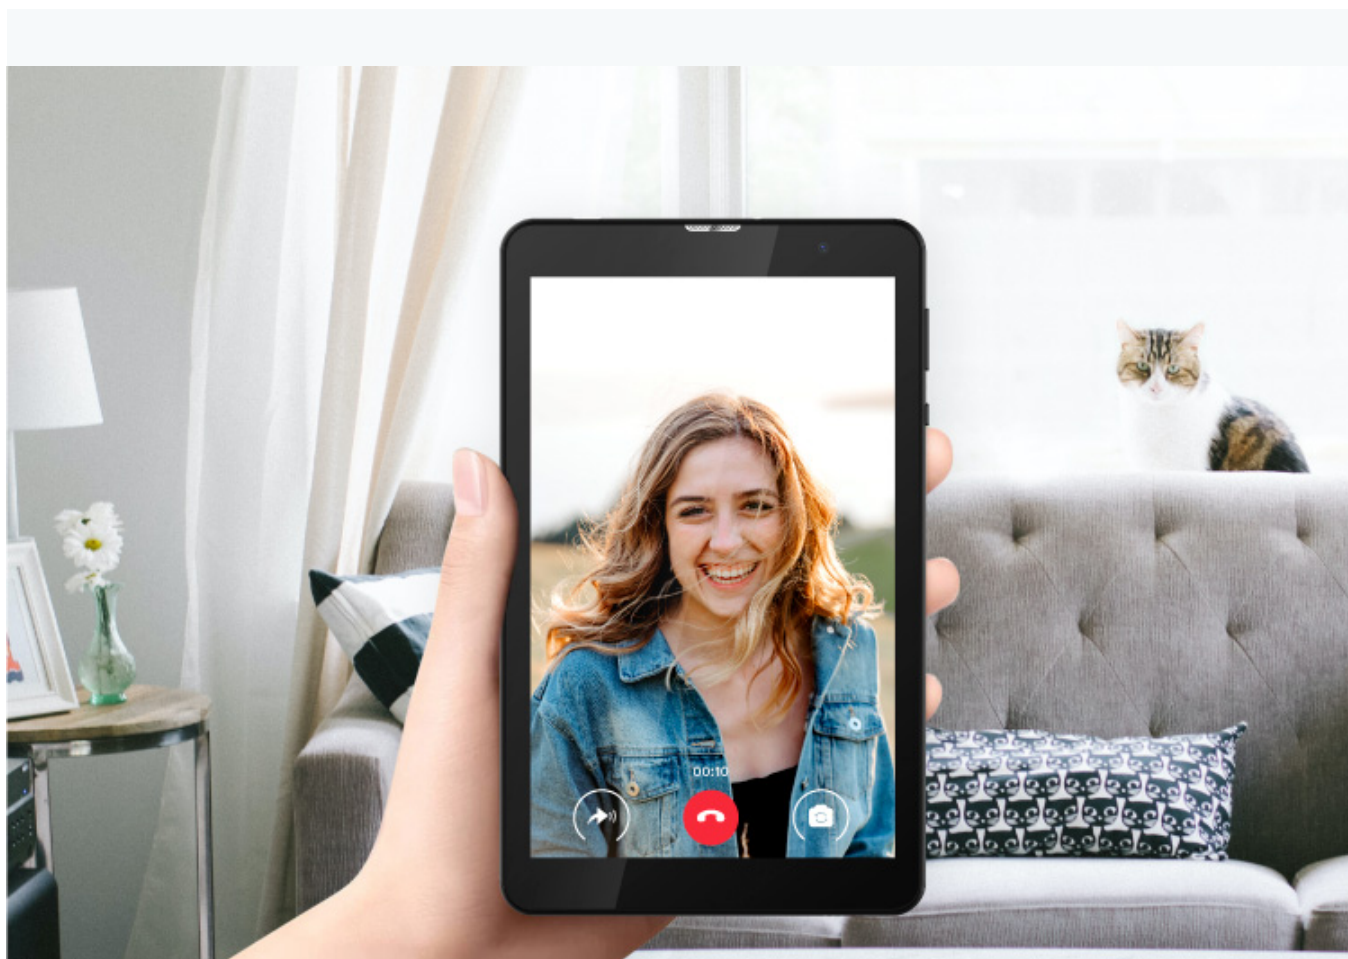

EAGLE 806

TABLET 8"

Ekran 8"

Ekran Tablet EAGLE 806 pomimo swoich kompaktowych rozmiarów dostarczy Ci nie lada wrażeń stając się Twoim oknem na świat. Urządzenie wyposażone zostało 8" wyświetlacz IPS w rozdzielczości 1280x800 px i proporcji 16:10, który otworzy przed Tobą nowy wymiar rozrywki.

Wydajność na poziomie

Czterordzeniowy procesor w połączeniu z 3 GB RAM zapewniają płynną pracę urządzenia także podczas korzystania z wymagających aplikacji czy oglądania filmów. Co więcej, tablet został wyposażony w baterię o pojemności 4000 mAh, aby dotrzymać Ci kroku nawet jeśli Twoje życie toczy się w biegu.

Android 12

EAGLE 806 to tablet z Androidem i to w wersji 12! Przejrzysty interfejs i funkcjonalność jakie oferuje urządzenie sprawia, że korzystanie z tabletu zarówno w pracy, jak i podczas rozrywki będzie czystą przyjemnością.

Stały dostęp do internetu

Nadal zastanawiasz się jaki tablet kupić? EAGLE 806 oferuje stały dostęp do sieci niezależnie od miejsca, w którym aktualnie przebywasz. Dwa sloty na karty SIM oraz modem 4G LTE zagwarantują Ci dostęp do internetu, jeśli nie znajdujesz się w zasięgu sieci Wi-Fi. Natomiast łączność Bluetooth 5.0 pozwoli na wygodne, bezprzewodowe przesyłanie danych.