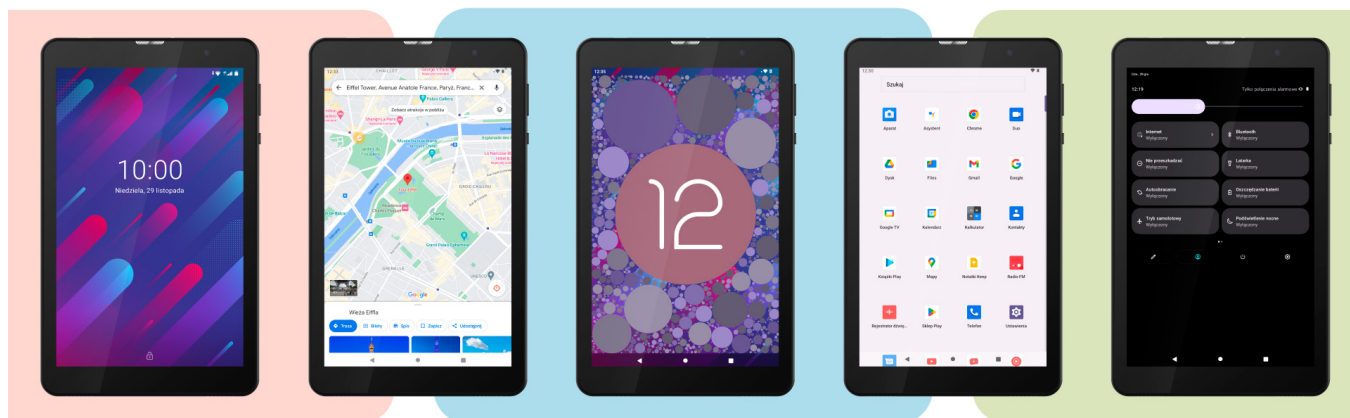

## **Ekran 8"**

Ekran Tablet EAGLE 806 pomimo swoich kompaktowych rozmiarów dostarczy Ci nie lada wrażeń stając się Twoim oknem na świat. Urządzenie wyposażone zostało 8" wyświetlacz IPS w rozdzielczości 1280x800 px i proporcji 16:10, który otworzy przed Tobą nowy wymiar rozrywki.

## Masz to w pamięci

Tablet EAGLE 806, dzięki pamięci wewnętrznej 32 GB pomieści Twoje aplikacje i inne pliki przeznaczone do pracy i rozrywki. Z kolei dodatkowy slot na kartę micro SD, pozwoli Ci rozszerzyć pamięć o dodatkowe 128 GB.

## Android 12

EAGLE 806 to tablet z Androidem i to w wersji 12! Przejrzysty interfejs i funkcjonalność jakie oferuje urządzenie sprawia, że korzystanie z tabletu zarówno w pracy, jak i podczas rozrywki będzie czystą przyjemnością.

## **Stały dostęp do internetu**

Nadal zastanawiasz się jaki tablet kupić? EAGLE 806 oferuje stały dostęp do sieci niezależnie od miejsca, w którym aktualnie przebywasz. Dwa sloty na karty SIM oraz modem 4G LTE zagwarantują Ci dostęp do internetu, jeśli nie znajdujesz się w zasięgu sieci Wi-Fi. Natomiast łączność Bluetooth 5.0 pozwoli na wygodne, bezprzewodowe przesyłanie danych.