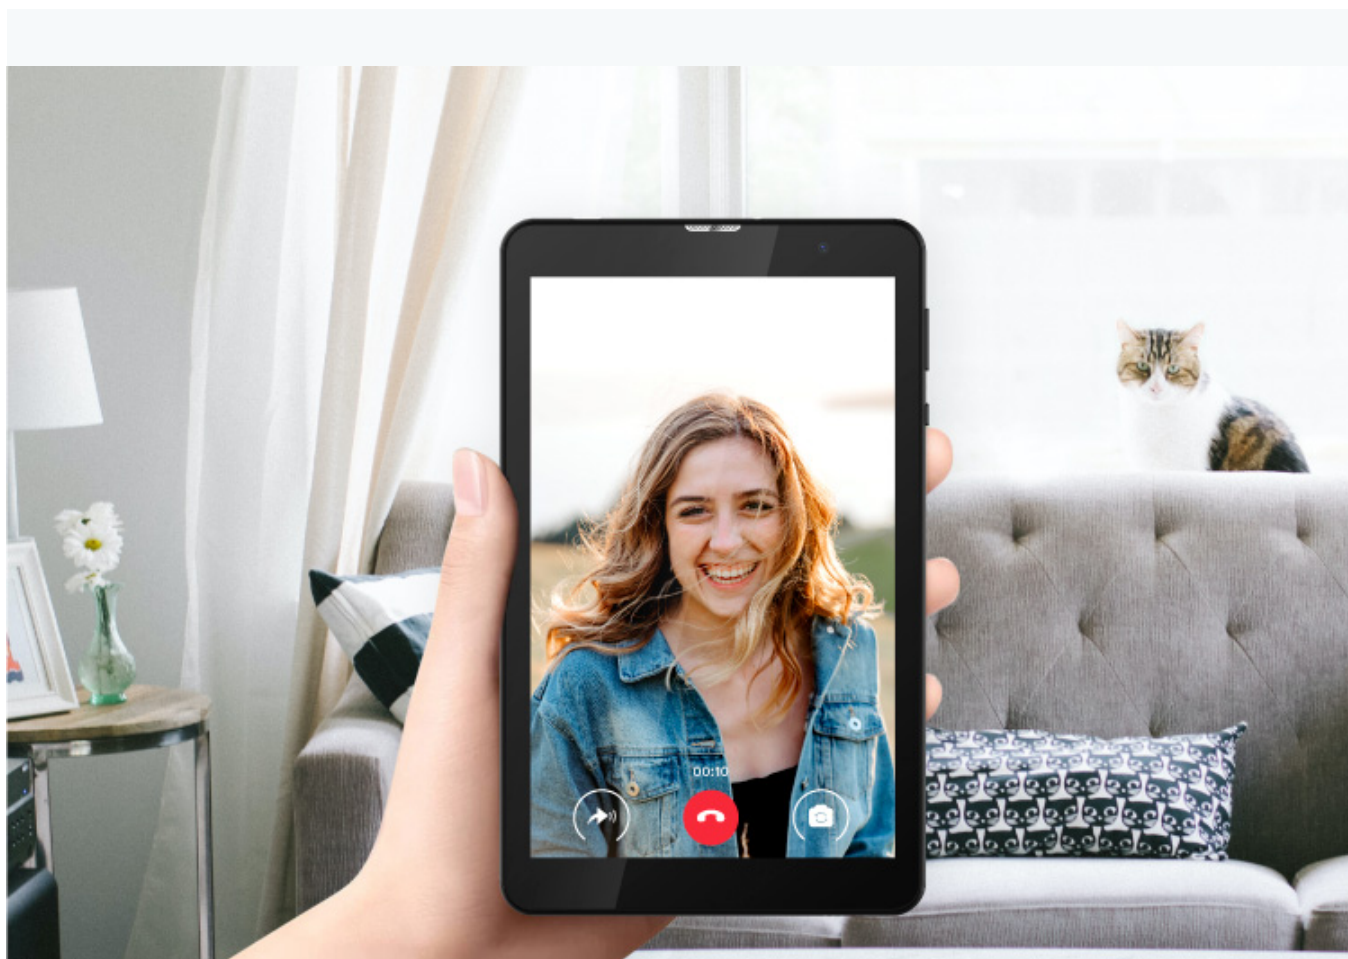

## **Ekran 8"**

Ekran Tablet EAGLE 806 pomimo swoich kompaktowych rozmiarów dostarczy Ci nie lada wrażeń stając się Twoim oknem na świat. Urządzenie wyposażone zostało 8" wyświetlacz IPS w rozdzielczości 1280x800 px i proporcji 16:10, który otworzy przed Tobą nowy wymiar rozrywki.

## Wydajność na poziomie

Czterordzeniowy procesor w połączeniu z 3 GB RAM zapewniają płynną pracę urządzenia także podczas korzystania z wymagających aplikacji czy oglądania filmów. Co więcej, tablet został wyposażony w baterię o pojemności 4000 mAh, aby dotrzymać Ci kroku nawet jeśli Twoje życie toczy się w biegu.

## Android 12

EAGLE 806 to tablet z Androidem i to w wersji 12! Przejrzysty interfejs i funkcjonalność jakie oferuje urządzenie sprawia, że korzystanie z tabletu zarówno w pracy, jak i podczas rozrywki będzie czystą przyjemnością.

## **Stały dostęp do internetu**

Nadal zastanawiasz się jaki tablet kupić? EAGLE 806 oferuje stały dostęp do sieci niezależnie od miejsca, w którym aktualnie przebywasz. Dwa sloty na karty SIM oraz modem 4G LTE zagwarantują Ci dostęp do internetu, jeśli nie znajdujesz się w zasięgu sieci Wi-Fi. Natomiast łączność Bluetooth 5.0 pozwoli na wygodne, bezprzewodowe przesyłanie danych.