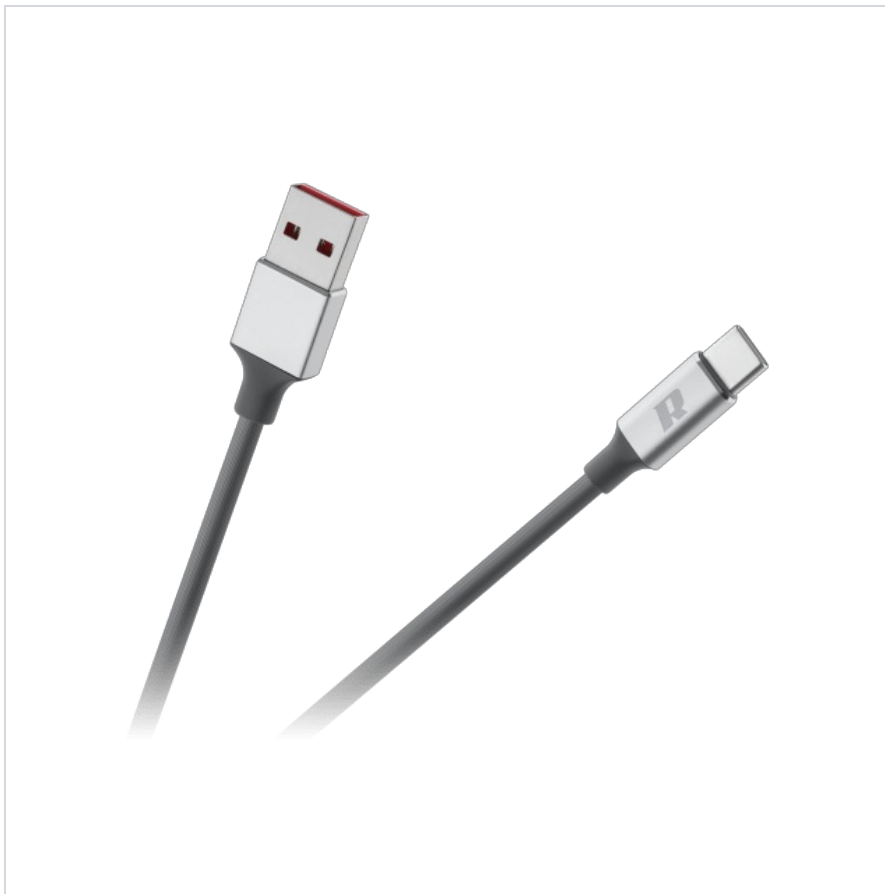

## Kabel USB 3.0 - USB typu C REBEL 200 cm

**Rebel**

**Marka:**  
Rebel

**Producent:**  
LECHPOL ELECTRONICS  
LESZEK Spółka  
komandytowa

**Kod produktu:**  
RB-6011-200-B

**Kod EAN:**  
5901890077736

## Kabel USB 3.0 - USB typu C REBEL 200 cm

Kabel USB 3.0 - USB typu C REBEL o długości 200 cm to wszechstronne akcesorium, które idealnie sprawdzi się do ładowania i synchronizacji danych w różnych urządzeniach wyposażonych w port USB typu C. Wysokiej jakości materiały i nowoczesne technologie zapewniają niezawodność i szybkość działania, dzięki czemu kabel ten jest doskonałym wyborem do codziennego użytku w domu, biurze lub podczas podróży.

### Szybki transfer danych i ładowanie

Kabel REBEL obsługuje standard USB 3.0, co pozwala na szybki transfer danych z prędkością do 5 Gbps, co jest idealnym rozwiązaniem do przesyłania dużych plików, takich jak zdjęcia, filmy czy dokumenty. Dodatkowo, kabel umożliwia szybkie

## Wytrzymała konstrukcja

Kabel USB 3.0 - USB typu C REBEL jest wykonany z wysokiej jakości materiałów, takich jak TPE oraz nylon, co zapewnia jego długą żywotność i odporność na uszkodzenia mechaniczne. Złącza wykonane z TPE i aluminium gwarantują stabilne połączenie oraz zabezpieczają przed korozją i zużyciem, co jest kluczowe dla niezawodności działania na co dzień. Czarny kolor i elegancki design sprawiają, że kabel doskonale komponuje się z nowoczesnymi urządzeniami elektronicznymi.